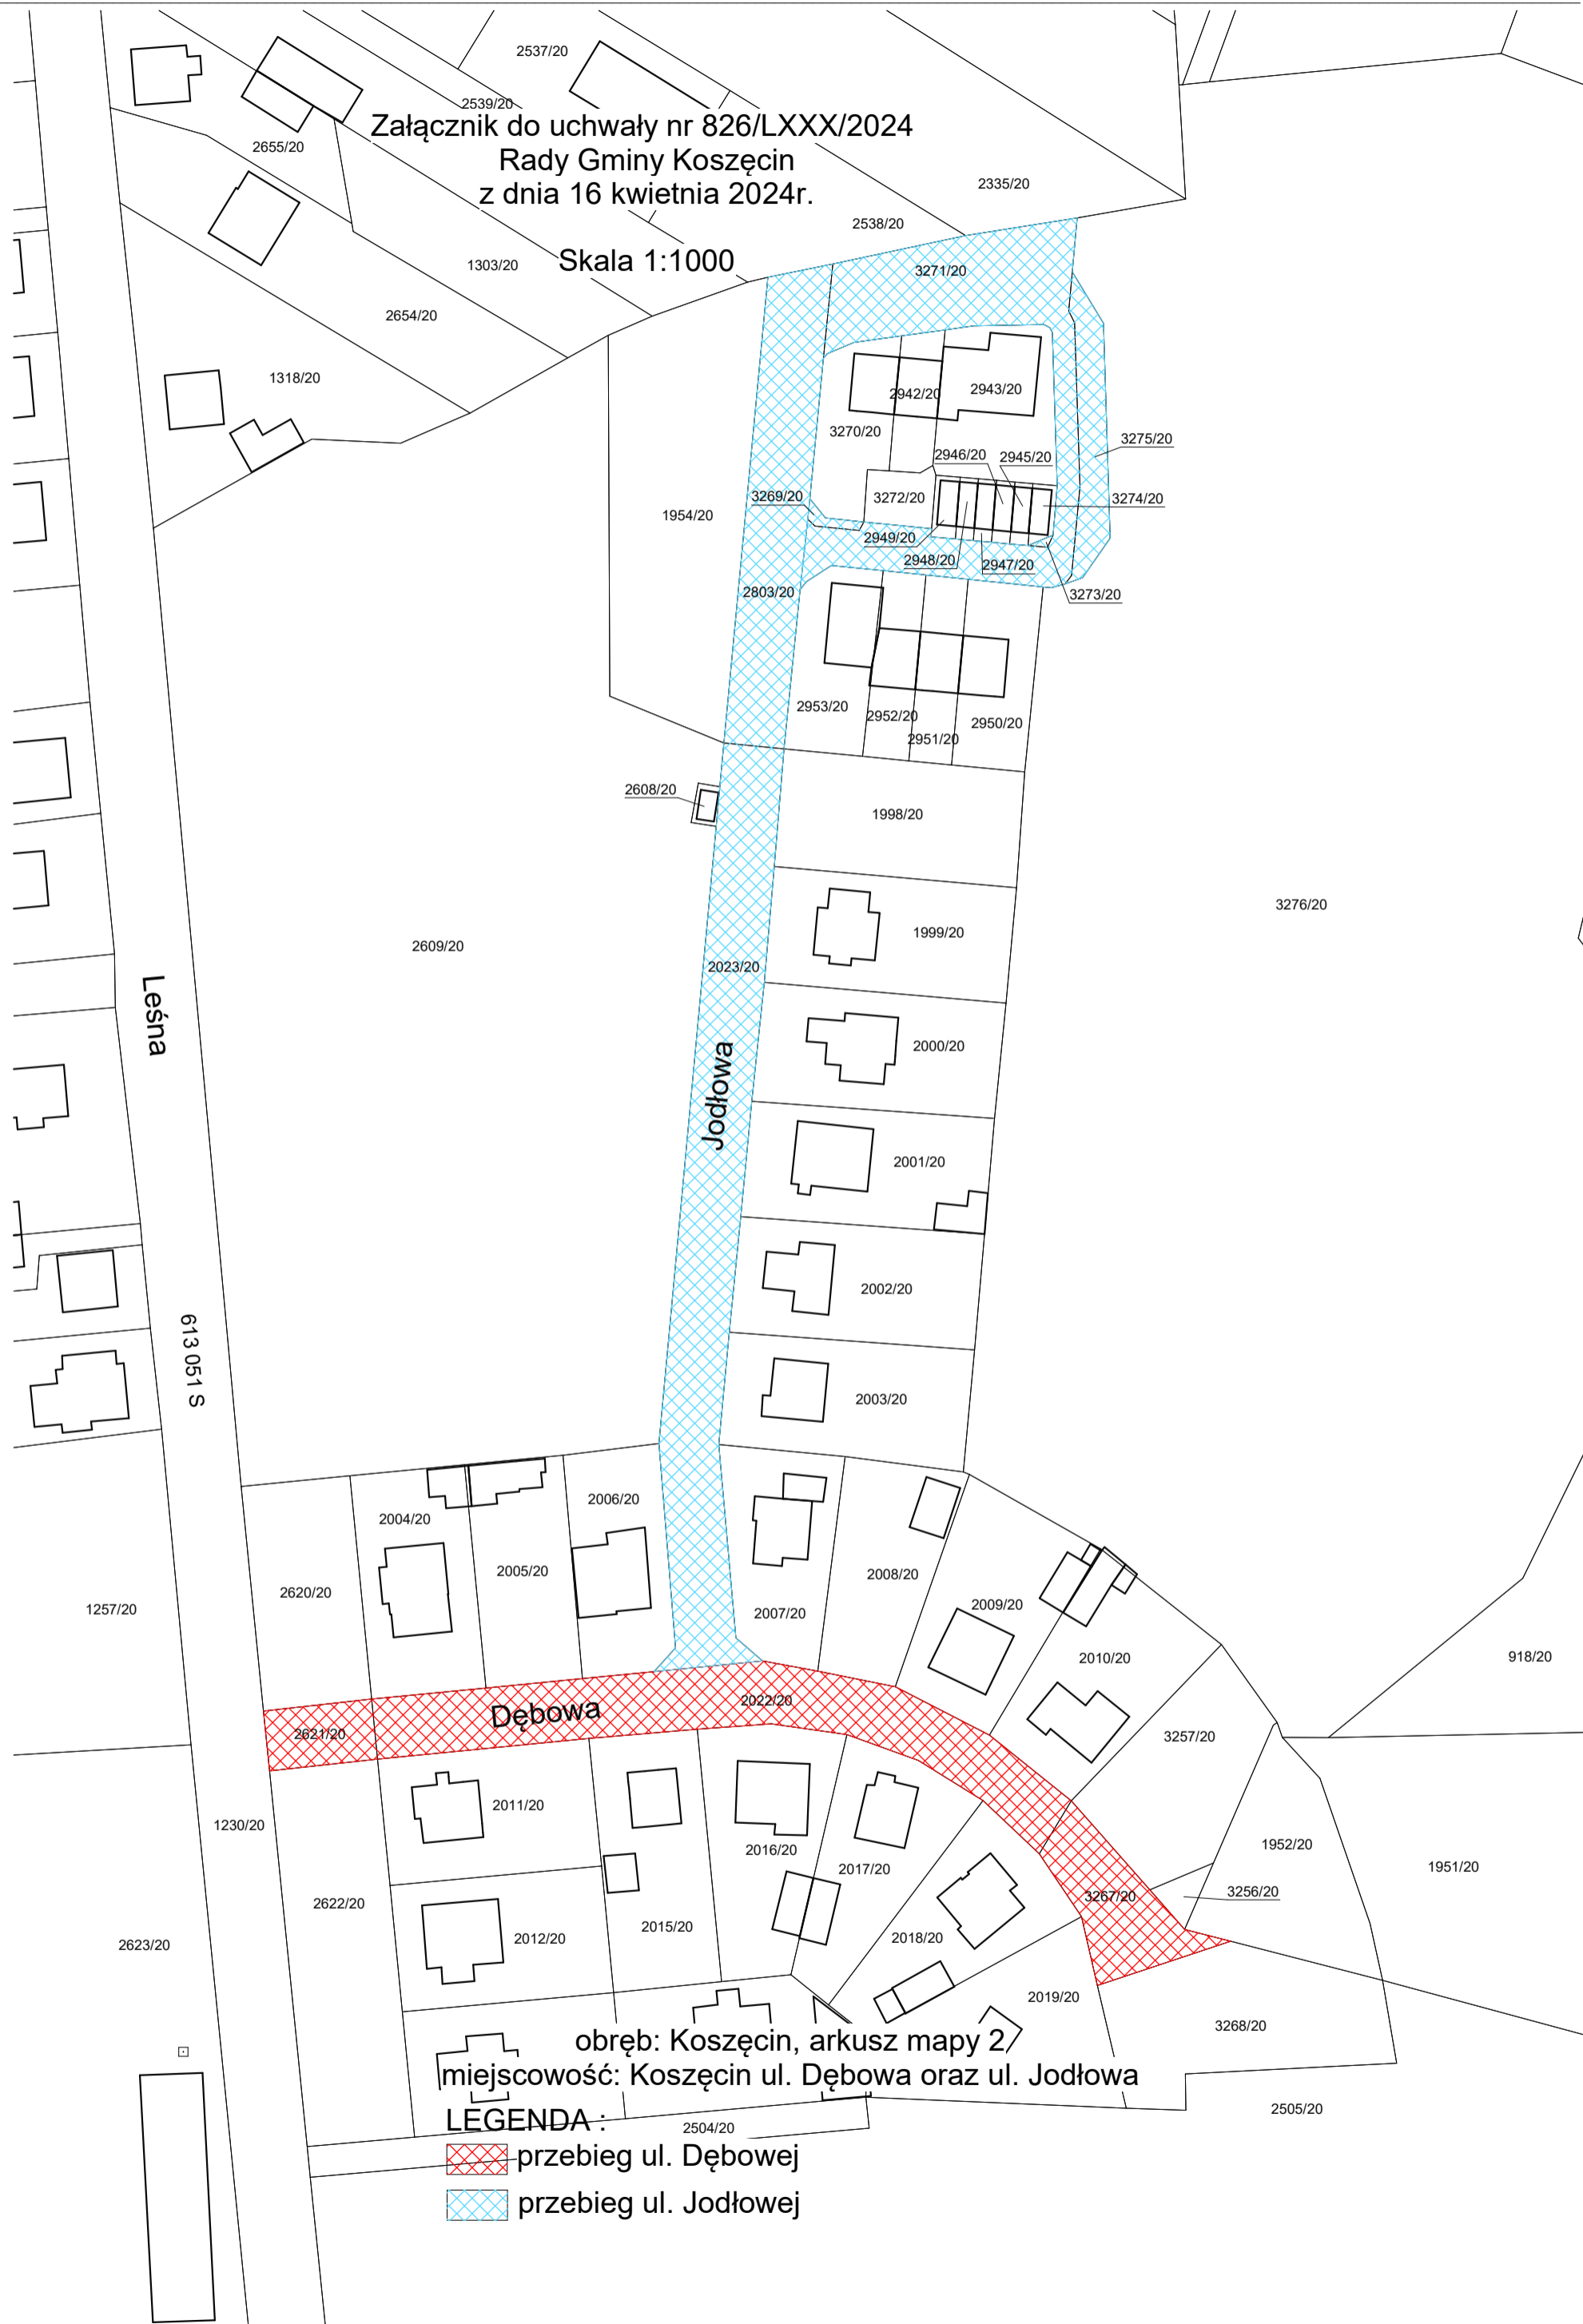

Rada Gminy Koszęcin uchwala, co następuje:

§ 1. Zalicza się do kategorii dróg gminnych następujące drogi:

- 1) ul. Dębowa położoną w Koszęcinie, która zlokalizowana jest na działkach ewidencyjnych nr 2621/20, 2022/20 i 3267/20 na mapie 2 obręb Koszęcin, przebiegającą od działki nr 1230/20 – droga gminna ul. Leśna (nr 613051S) w kierunku wschodnim na odcinku około 85 m, a następnie w kierunku południowo-wschodnim, aż do działki nr 3268/20;
- 2) ul. Jodłowa położoną w Koszęcinie, zlokalizowaną na działkach ewidencyjnych nr 2023/20, 2803/20, 3271/20, 3275/20, 3273/20 i 3269/20 na mapie 2 obręb Koszęcin, przebiegającą od skrzyżowania z ul. Dębowa (działka nr 2022/20) w kierunku północnym poprzez działki 2023/20 i 2803/20, na odcinku około 230m, a następnie w kierunku wschodnim i południowym, by ponownie połączyć się z działką 2803/20.

§ 2. Ustala się przebieg drogi gminnej ul. Dębowej położonej w Koszęcinie oraz drogi gminnej ul. Jodłowej położonej w Koszęcinie, przedstawiony w załączniku do uchwały.

§ 3. Wykonanie uchwały powierza się Wójtowi Gminy Koszęcin.

Skala 1:1000

obręb: Koszęcin, arkusz mapy 2/
miejscowość: Koszęcin ul. Dębowa oraz ul. Jodłowa

- LEGENDA :
-  przebieg ul. Dębowej
 -  przebieg ul. Jodłowej