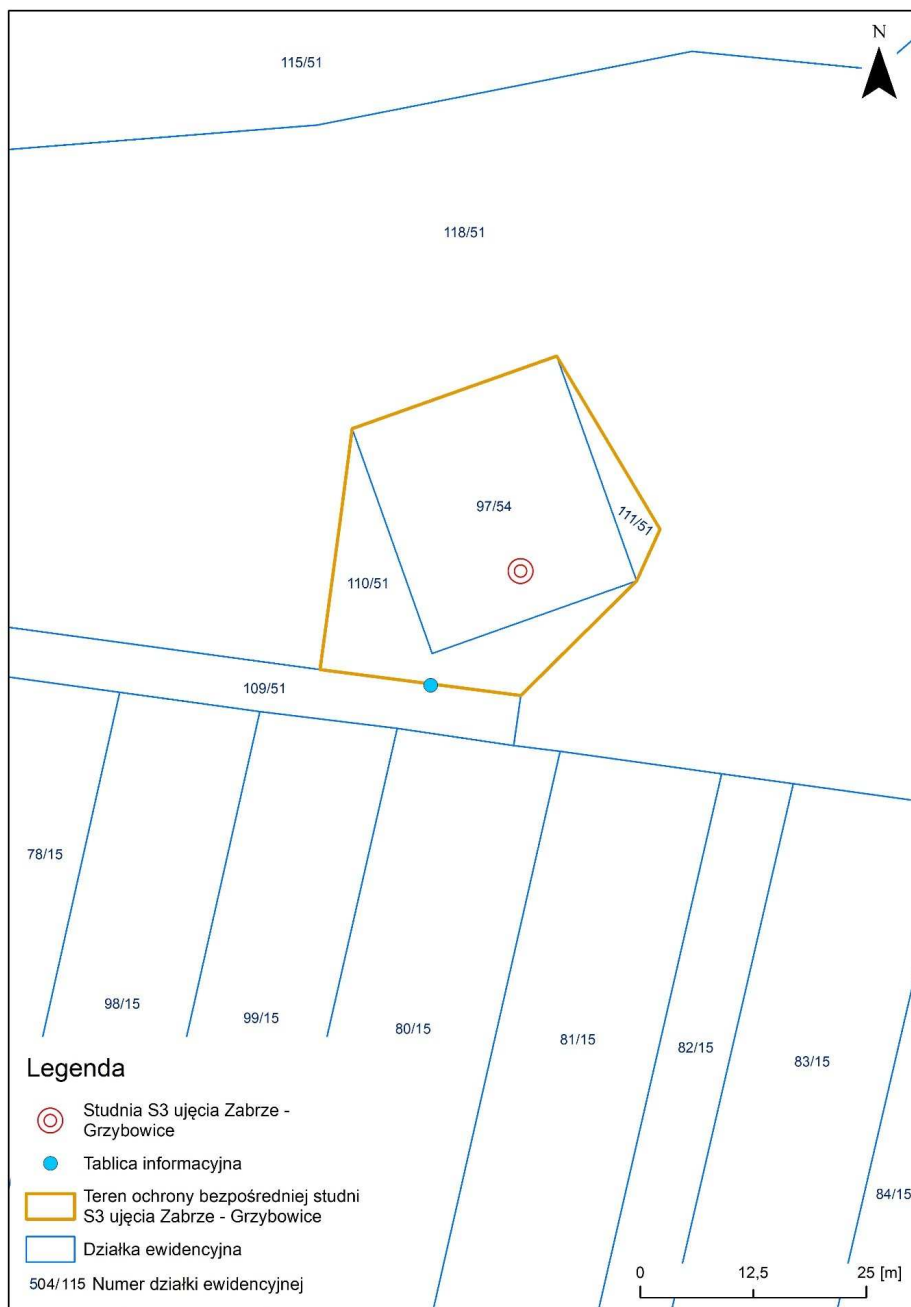

- 1) teren ochrony bezpośredniej;
- 2) teren ochrony pośredniej.

2. Teren ochrony bezpośredniej stanowi obszar o łącznej powierzchni 3,3551 ha obejmujący:

- 1) dla studni OPH-1 obszar o powierzchni 0,1572 ha, zlokalizowany na działce ewidencyjnej nr 395/61, obręb Szalsza, gmina Zbrosławice;
- 2) dla studni P-1 obszar o powierzchni 1,0423 ha, zlokalizowany na działkach ewidencyjnych nr 158/11 oraz 1956/8, obręb Mikulczyce, gmina Zabrze;
- 3) dla studni S-1 obszar o powierzchni 2,0225 ha, zlokalizowany na działkach ewidencyjnych nr 499/115, 500/115, 504/115, 535/115, 565/115, obręb Grzybowice, gmina Zabrze;
- 4) dla studni S-2 obszar o powierzchni 0,1000 ha, zlokalizowany na działkach ewidencyjnych nr 123/19 oraz 526/112, obręb Świętoszowice, gmina Zbrosławice;
- 5) dla studni S-3 obszar o powierzchni 0,0983 ha, zlokalizowany na działkach ewidencyjnych nr 97/54, 110/51, 111/51, obręb Świętoszowice, gmina Zbrosławice;
- 6) dla studni S-4 obszar o powierzchni 0,0920 ha, zlokalizowany na działce ewidencyjnej nr 534/98, obręb Wieszowa, gmina Zbrosławice.

§ 5. Rozporządzenie wchodzi w życie po upływie 14 dni od dnia ogłoszenia.

Wojewoda Śląski

Jarosław Wieczorek

Załącznik Nr 1 do rozporządzenia
Wojewody Śląskiego
z dnia 15 września 2023 r.

**Mapy przebiegu granic terenu ochrony bezpośredniej ujęcia wód podziemnych z utworów węglanowych triasu
Zabrze-Mikulczyce: studnie OPH-1 i P-1**

Załącznik Nr 2 do rozporządzenia
Wojewody Śląskiego
z dnia 15 września 2023 r.

**Mapy przebiegu granic terenu ochrony bezpośredniej ujęcia wód podziemnych z utworów węglanowych triasu
Zabrze-Grzybowice: studnie S-1, S-2, S-3, S-4**