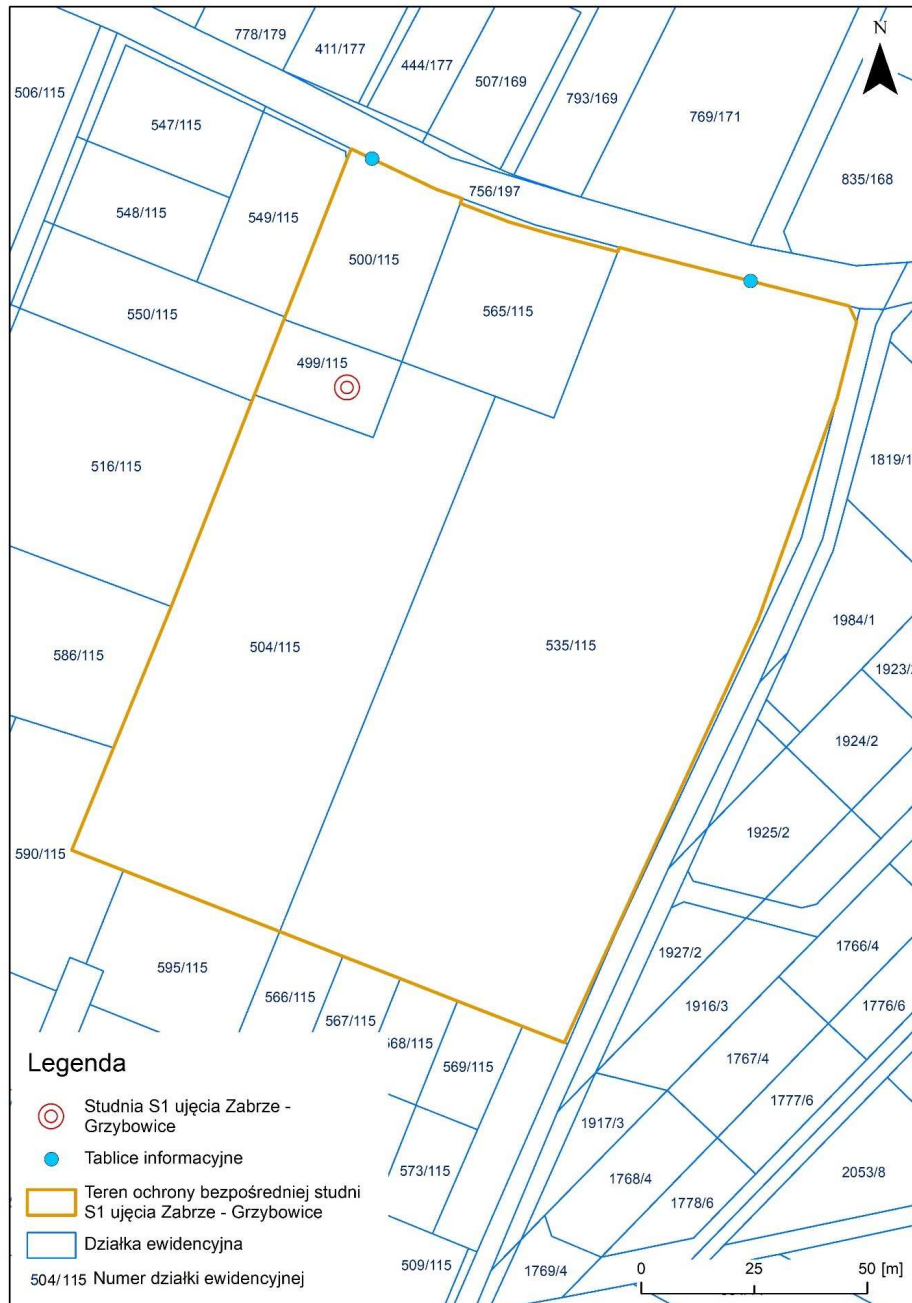

- 1) teren ochrony bezpośredniej;
- 2) teren ochrony pośredniej.

2. Teren ochrony bezpośredniej stanowi obszar o łącznej powierzchni 3,3551 ha obejmujący:

- 1) dla studni OPH-1 obszar o powierzchni 0,1572 ha, zlokalizowany na działce ewidencyjnej nr 395/61, obręb Szalsza, gmina Zbrosławice;
- 2) dla studni P-1 obszar o powierzchni 1,0423 ha, zlokalizowany na działkach ewidencyjnych nr 158/11 oraz 1956/8, obręb Mikulczyce, gmina Zabrze;
- 3) dla studni S-1 obszar o powierzchni 2,0225 ha, zlokalizowany na działkach ewidencyjnych nr 499/115, 500/115, 504/115, 535/115, 565/115, obręb Grzybowice, gmina Zabrze;
- 4) dla studni S-2 obszar o powierzchni 0,1000 ha, zlokalizowany na działkach ewidencyjnych nr 123/19 oraz 526/112, obręb Świętoszowice, gmina Zbrosławice;
- 5) dla studni S-3 obszar o powierzchni 0,0983 ha, zlokalizowany na działkach ewidencyjnych nr 97/54, 110/51, 111/51, obręb Świętoszowice, gmina Zbrosławice;
- 6) dla studni S-4 obszar o powierzchni 0,0920 ha, zlokalizowany na działce ewidencyjnej nr 534/98, obręb Wieszowa, gmina Zbrosławice.

§ 5. Rozporządzenie wchodzi w życie po upływie 14 dni od dnia ogłoszenia.

Wojewoda Śląski

Jarosław Wieczorek

Załącznik Nr 1 do rozporządzenia
Wojewody Śląskiego
z dnia 15 września 2023 r.

**Mapy przebiegu granic terenu ochrony bezpośredniej ujęcia wód podziemnych z utworów węglanowych triasu
Zabrze-Mikulczyce: studnie OPH-1 i P-1**

Załącznik Nr 2 do rozporządzenia
Wojewody Śląskiego
z dnia 15 września 2023 r.

**Mapy przebiegu granic terenu ochrony bezpośredniej ujęcia wód podziemnych z utworów węglanowych triasu
Zabrze-Grzybowice: studnie S-1, S-2, S-3, S-4**