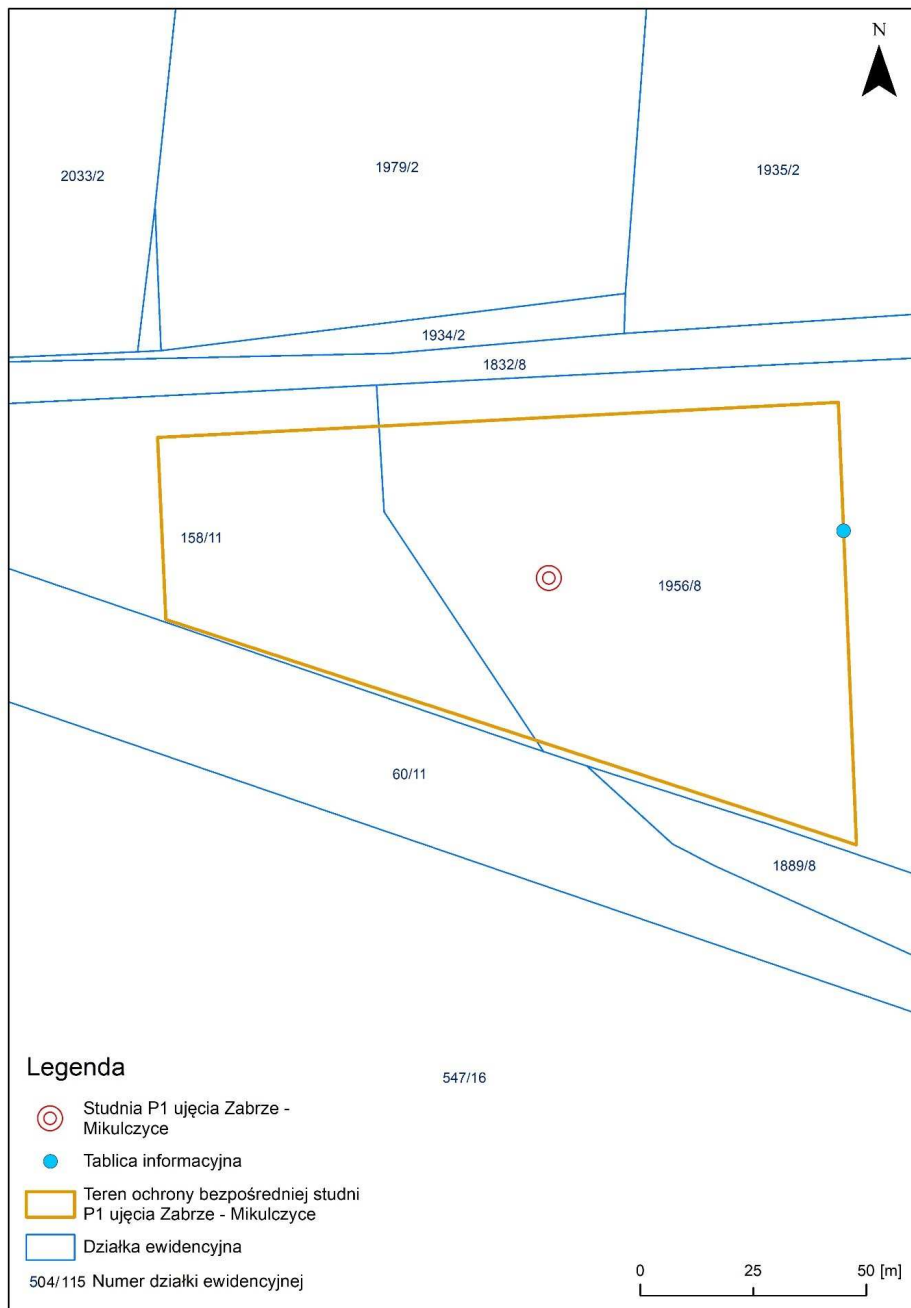

- 1) teren ochrony bezpośredniej;
- 2) teren ochrony pośredniej.

2. Teren ochrony bezpośredniej stanowi obszar o łącznej powierzchni 3,3551 ha obejmujący:

- 1) dla studni OPH-1 obszar o powierzchni 0,1572 ha, zlokalizowany na działce ewidencyjnej nr 395/61, obręb Szalsza, gmina Zbrosławice;
- 2) dla studni P-1 obszar o powierzchni 1,0423 ha, zlokalizowany na działkach ewidencyjnych nr 158/11 oraz 1956/8, obręb Mikulczyce, gmina Zabrze;
- 3) dla studni S-1 obszar o powierzchni 2,0225 ha, zlokalizowany na działkach ewidencyjnych nr 499/115, 500/115, 504/115, 535/115, 565/115, obręb Grzybowice, gmina Zabrze;
- 4) dla studni S-2 obszar o powierzchni 0,1000 ha, zlokalizowany na działkach ewidencyjnych nr 123/19 oraz 526/112, obręb Świętoszowice, gmina Zbrosławice;
- 5) dla studni S-3 obszar o powierzchni 0,0983 ha, zlokalizowany na działkach ewidencyjnych nr 97/54, 110/51, 111/51, obręb Świętoszowice, gmina Zbrosławice;
- 6) dla studni S-4 obszar o powierzchni 0,0920 ha, zlokalizowany na działce ewidencyjnej nr 534/98, obręb Wieszowa, gmina Zbrosławice.

§ 4. Znosi się strefę ochrony bezpośredniej ujęć wód podziemnych z utworów węglanowych triasu Zabrze-Mikulczyce i Zabrze-Grzybowice, w których skład wchodzi studnie OPH-1, P-1, S-1, S-2, S-3, S-4 ustanowioną decyzją Dyrektora Zarządu Zlewni Wód Polskich w Gliwicach Państwowego Gospodarstwa Wodnego Wody Polskie z dnia 13 września 2019 r. znak: GL.ZUZ.1.410.2.2018.

§ 5. Rozporządzenie wchodzi w życie po upływie 14 dni od dnia ogłoszenia.

Wojewoda Śląski

Jarosław Wieczorek

Załącznik Nr 1 do rozporządzenia
Wojewody Śląskiego
z dnia 15 września 2023 r.

**Mapy przebiegu granic terenu ochrony bezpośredniej ujęcia wód podziemnych z utworów węglanowych triasu
Zabrze-Mikulczyce: studnie OPH-1 i P-1**

Załącznik Nr 2 do rozporządzenia
Wojewody Śląskiego
z dnia 15 września 2023 r.

**Mapy przebiegu granic terenu ochrony bezpośredniej ujęcia wód podziemnych z utworów węglanowych triasu
Zabrze-Grzybowice: studnie S-1, S-2, S-3, S-4**