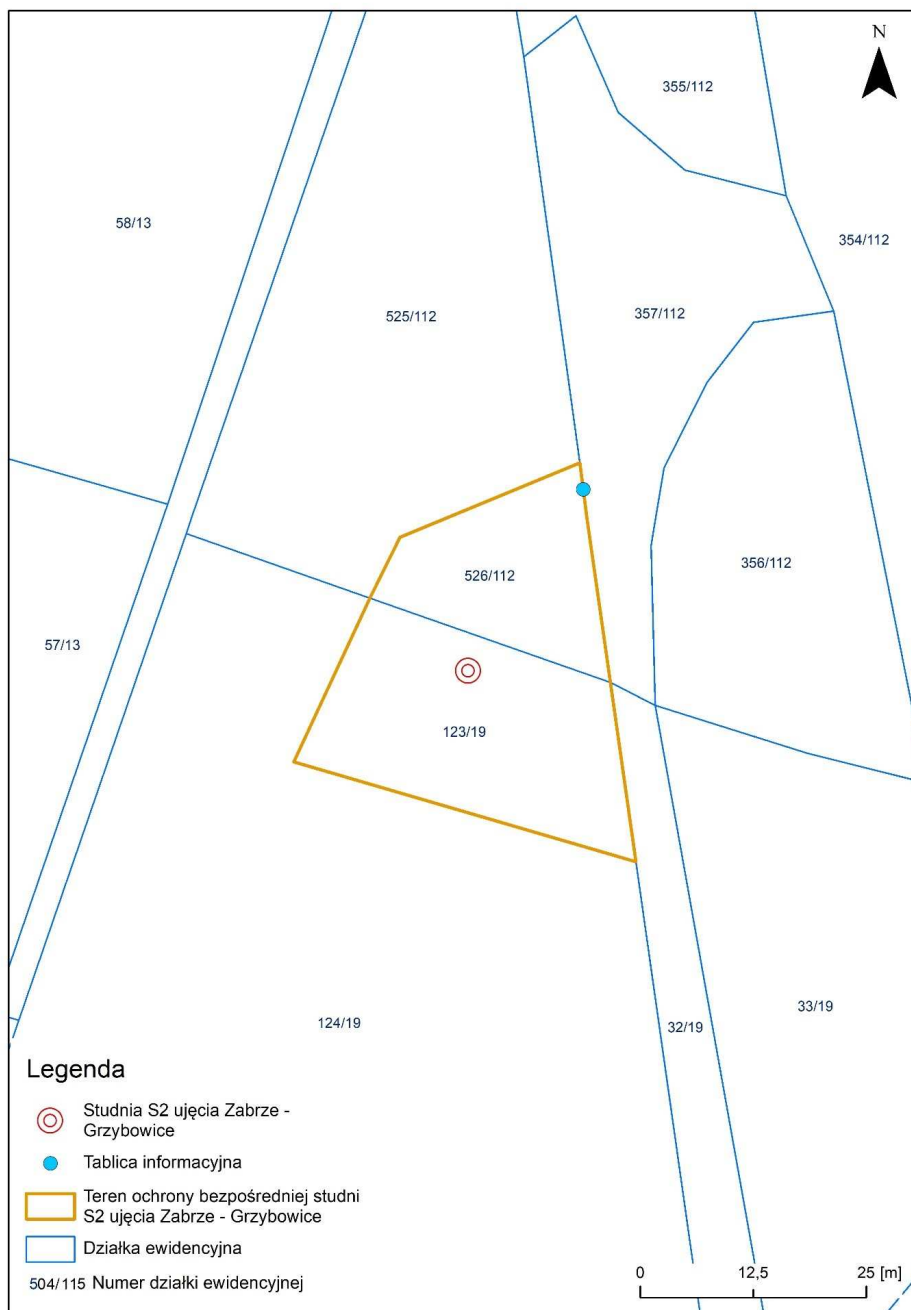

- 1) teren ochrony bezpośredniej;
- 2) teren ochrony pośredniej.

2. Teren ochrony bezpośredniej stanowi obszar o łącznej powierzchni 3,3551 ha obejmujący:

- 1) dla studni OPH-1 obszar o powierzchni 0,1572 ha, zlokalizowany na działce ewidencyjnej nr 395/61, obręb Szalsza, gmina Zbrosławice;
- 2) dla studni P-1 obszar o powierzchni 1,0423 ha, zlokalizowany na działkach ewidencyjnych nr 158/11 oraz 1956/8, obręb Mikulczyce, gmina Zabrze;
- 3) dla studni S-1 obszar o powierzchni 2,0225 ha, zlokalizowany na działkach ewidencyjnych nr 499/115, 500/115, 504/115, 535/115, 565/115, obręb Grzybowice, gmina Zabrze;
- 4) dla studni S-2 obszar o powierzchni 0,1000 ha, zlokalizowany na działkach ewidencyjnych nr 123/19 oraz 526/112, obręb Świętoszowice, gmina Zbrosławice;
- 5) dla studni S-3 obszar o powierzchni 0,0983 ha, zlokalizowany na działkach ewidencyjnych nr 97/54, 110/51, 111/51, obręb Świętoszowice, gmina Zbrosławice;
- 6) dla studni S-4 obszar o powierzchni 0,0920 ha, zlokalizowany na działce ewidencyjnej nr 534/98, obręb Wieszowa, gmina Zbrosławice.

§ 5. Rozporządzenie wchodzi w życie po upływie 14 dni od dnia ogłoszenia.

Wojewoda Śląski

Jarosław Wieczorek

Załącznik Nr 1 do rozporządzenia
Wojewody Śląskiego
z dnia 15 września 2023 r.

**Mapy przebiegu granic terenu ochrony bezpośredniej ujęcia wód podziemnych z utworów węglanowych triasu
Zabrze-Mikulczyce: studnie OPH-1 i P-1**

Załącznik Nr 2 do rozporządzenia
Wojewody Śląskiego
z dnia 15 września 2023 r.

**Mapy przebiegu granic terenu ochrony bezpośredniej ujęcia wód podziemnych z utworów węglanowych triasu
Zabrze-Grzybowice: studnie S-1, S-2, S-3, S-4**