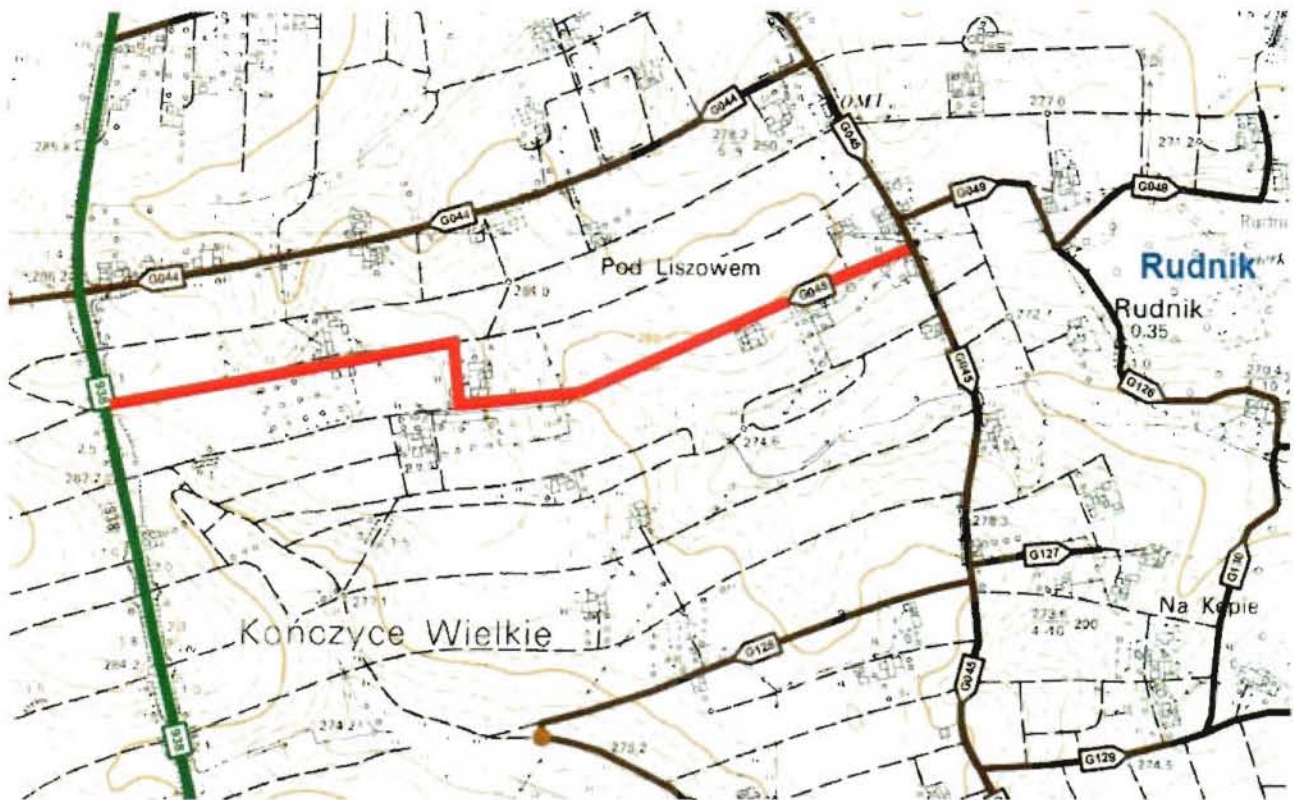

numer drogi	Nazwa miejscowości	Opis przebiegu drogi
637071 S	Pogwizdów	► (# DG 637062S- ul. Zagrodowa); ul. Gdańska (cała); ◄(# DG 637059S - ul. Rajska)

637048 S - ul. Szkolna, Rudnik

Objaśnienia	► (początek drogi, ◄ (koniec drogi), DW - droga wojewódzka, DP - droga powiatowa, DG - droga gminna, # - skrzyżowanie
-------------	---