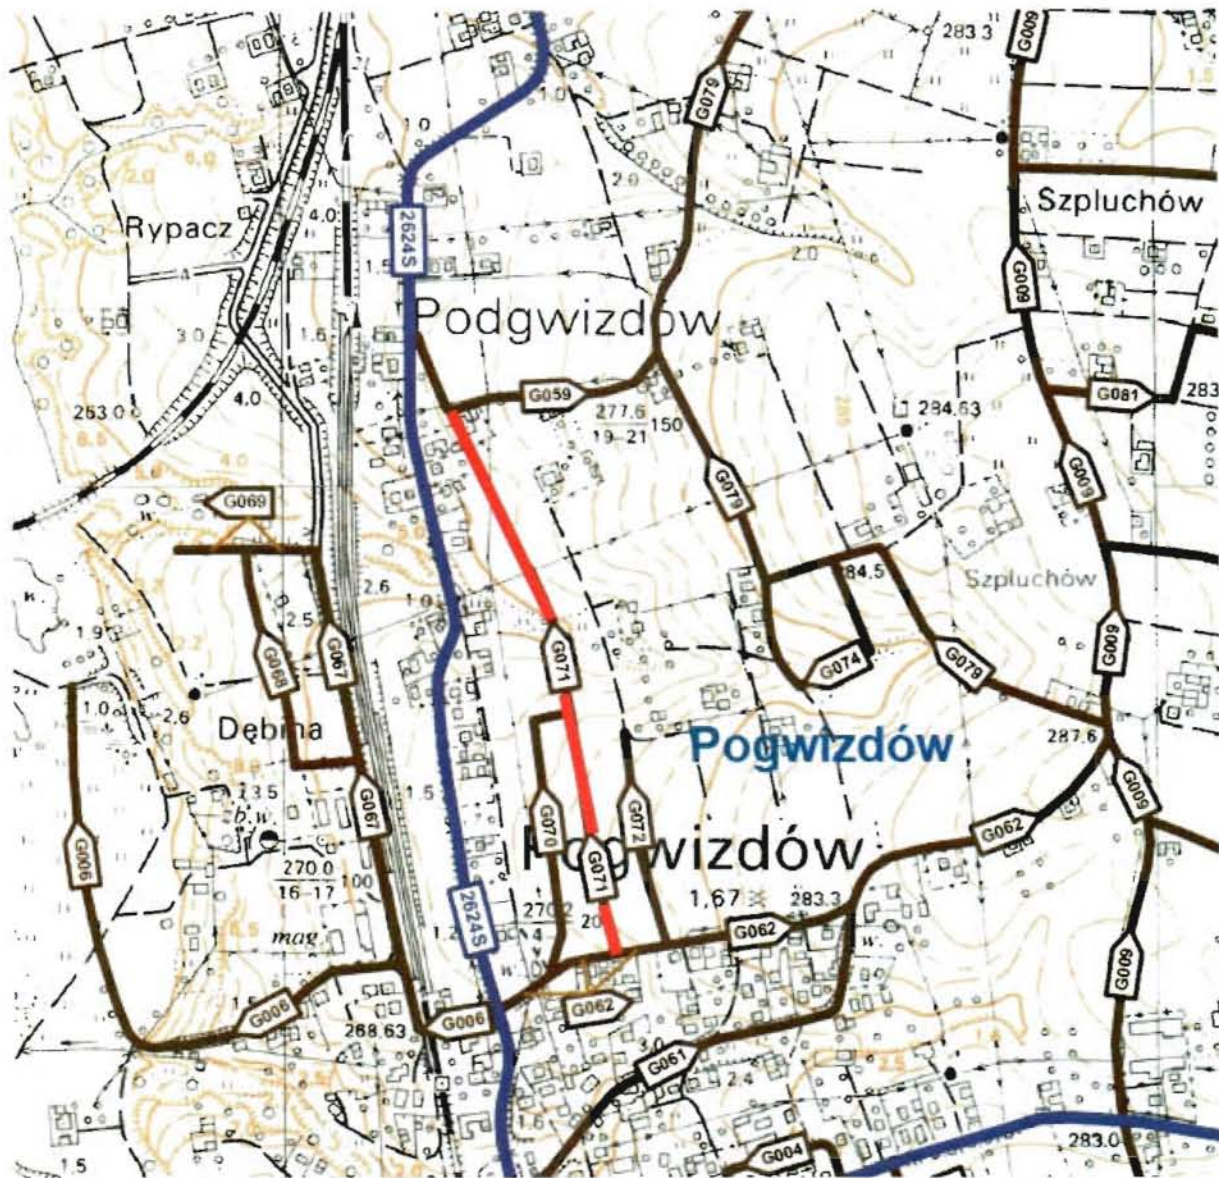

Załącznik do uchwały Nr VI/55/2019

Rady Gminy Hażlach

z dnia 12 czerwca 2019 r.

637071 S - ul. Gdańska, Pogwizdów

Objaśnienia	► (początek drogi, ◄(koniec drogi), DW - droga wojewódzka, DP - droga powiatowa, DG - droga gminna, # - skrzyżowanie

numer drogi	Nazwa miejscowości	Opis przebiegu drogi
637071 S	Pogwizdów	► (# DG 637062S- ul. Zagrodowa); ul. Gdańska (cała); ◄(# DG 637059S - ul. Rajska)