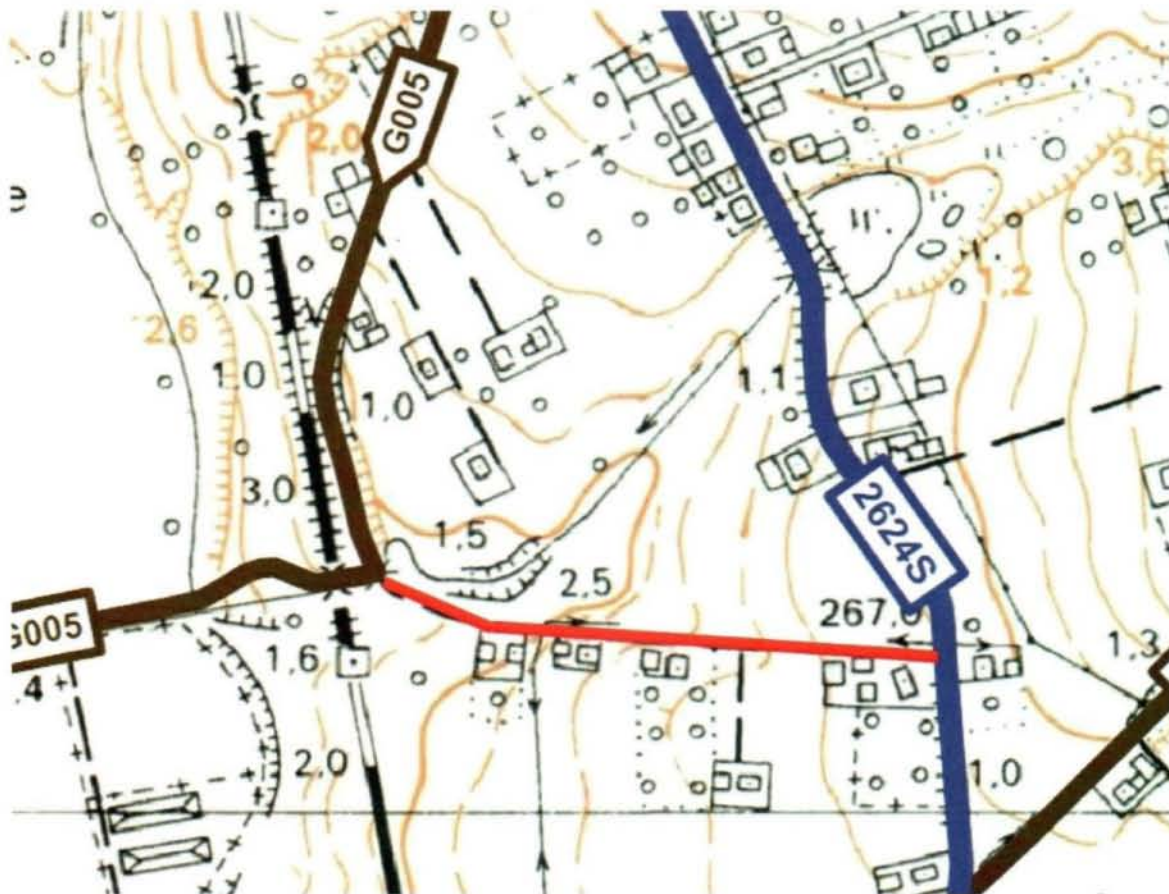

L.p.	numer drogi	Nazwa miejscowości	Opis przebiegu drogi
1	637148 S	Brzezówka	▶ (# DG 637063S-ul.Ogrodowa); ul.Sadowa (cała); ◀(# DG 637147S-ul. Dębowa)
2	637149 S	Pogwizdów	▶ (# DP 2623S-ul.Katowicka); ul.Dworska (cała); ◀(# DG 637061S-ul. Myśliwska)
3	637150 S	Pogwizdów	▶ (# DP 2624S-ul.Cieszyńska); ul.Krótką (cała); ◀(# DG 637005S-ul. Wierzbowa)
4	637151 S	Kończyce Wielkie	▶ (# DG 637041S-ul.Prosta); ul.Truskawkowa (cała); ◀(# DG 637119S-ul. Sosnowa)

Załącznik Nr 2 do uchwały Nr VI/54/2019

Rady Gminy Hażlach

z dnia 12 czerwca 2019 r.

Sieć dróg gminnych

ulica Sadowa, Brzezówka

ulica Dworska, Pogwizdów

ulica Krótka, Pogwizdów

ulica Truskawkowa, Kończyce Wielkie