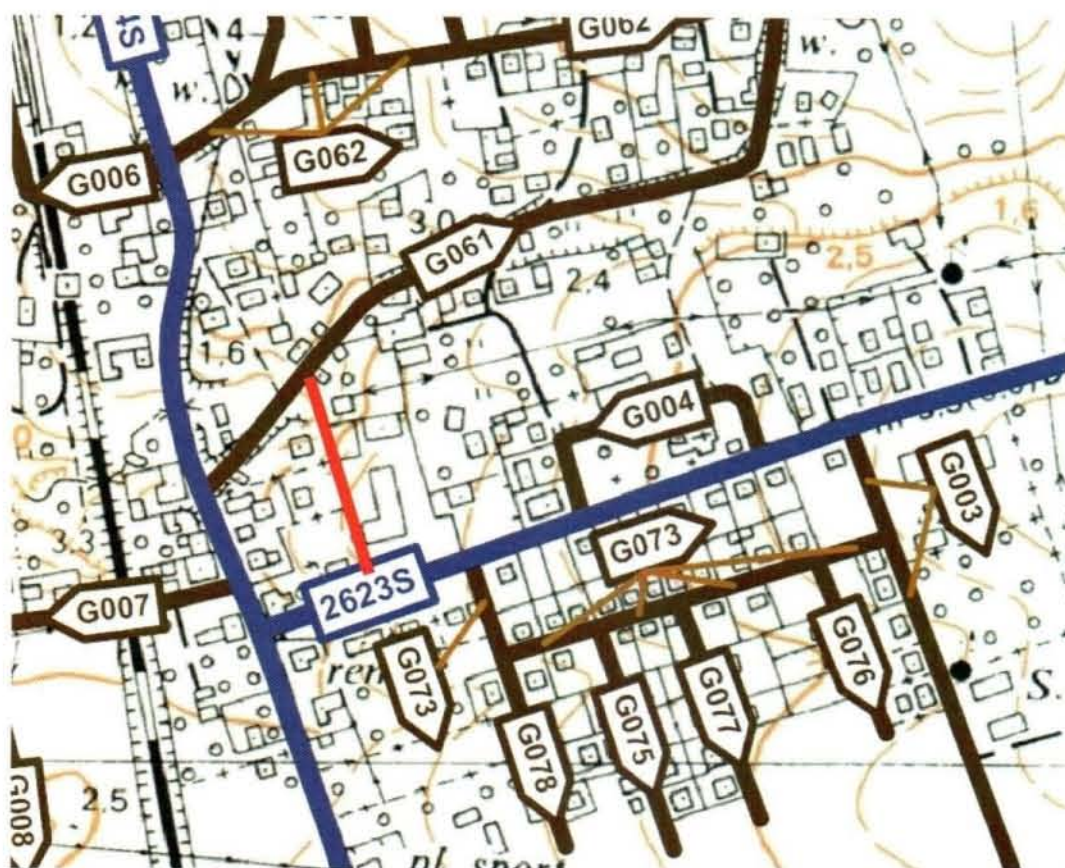

L.p.	numer drogi	Nazwa miejscowości	Opis przebiegu drogi
1	637148 S	Brzezówka	▶ (# DG 637063S-ul.Ogrodowa); ul.Sadowa (cała); ◀(# DG 637147S-ul. Dębowa)
2	637149 S	Pogwizdów	▶ (# DP 2623S-ul.Katowicka); ul.Dworska (cała); ◀(# DG 637061S-ul. Myśliwska)
3	637150 S	Pogwizdów	▶ (# DP 2624S-ul.Cieszyńska); ul.Krótką (cała); ◀(# DG 637005S-ul. Wierzbowa)
4	637151 S	Kończyce Wielkie	▶ (# DG 637041S-ul.Prosta); ul.Truskawkowa (cała); ◀(# DG 637119S-ul. Sosnowa)

Załącznik Nr 2 do uchwały Nr VI/54/2019

Rady Gminy Hażlach

z dnia 12 czerwca 2019 r.

Sieć dróg gminnych

ulica Sadowa, Brzezówka

ulica Dworska, Pogwizdów

ulica Krótka, Pogwizdów

ulica Truskawkowa, Kończyce Wielkie