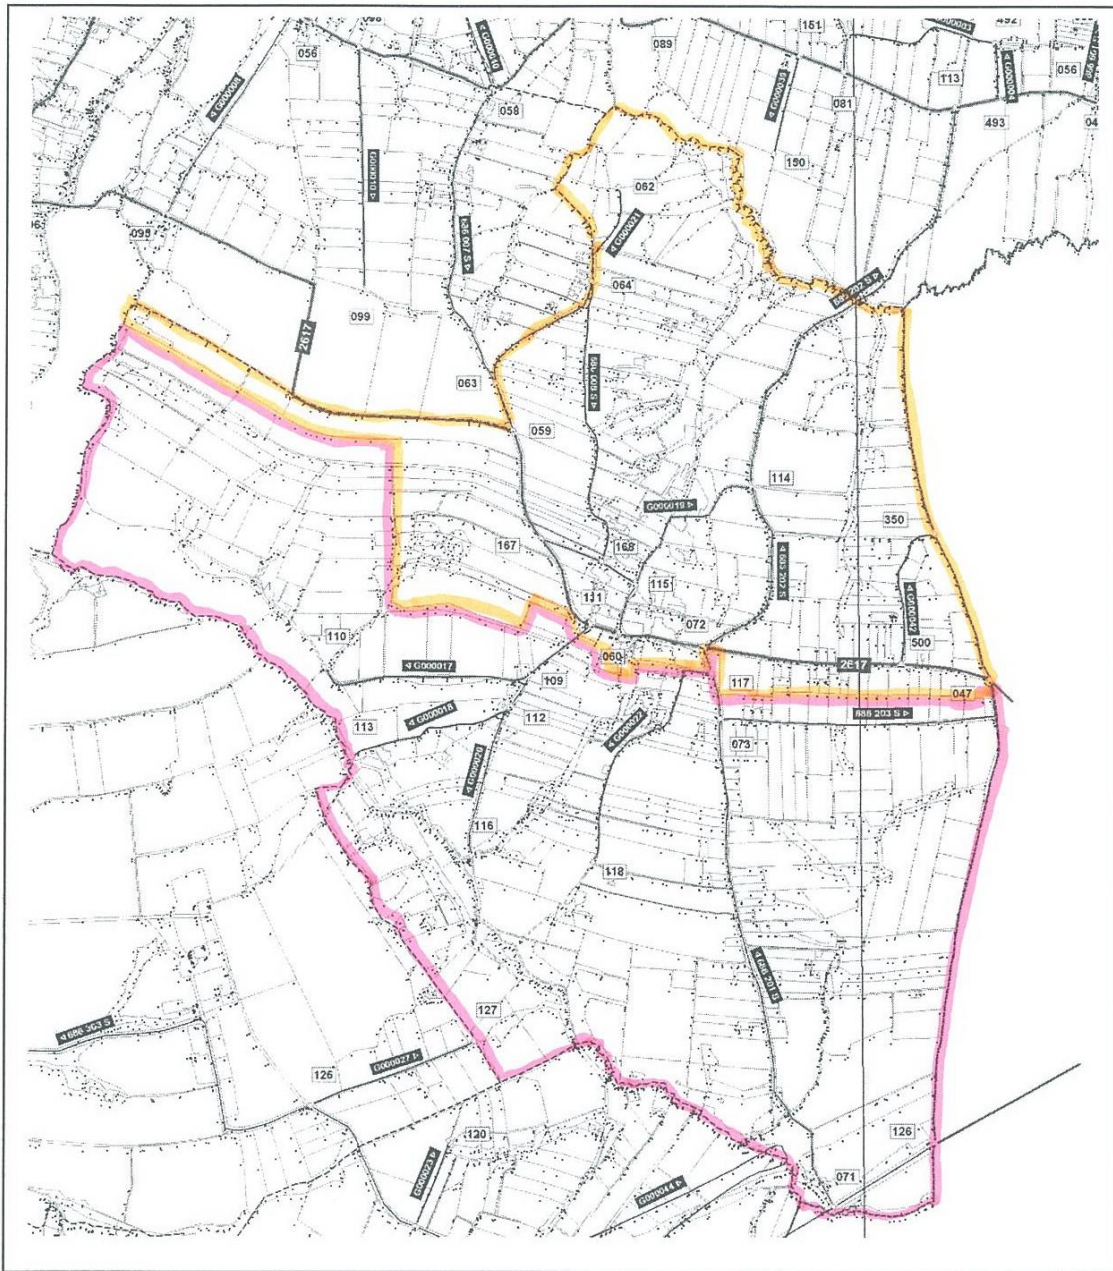

Nr okręgu wyborczego	Granice okręgu wyborczego	Liczba radnych wybieranych w okręgu wyborczym
1	Część sołectwa Dębowiec, ulice: Leśna, Majowa, Sadowa i Szkolna	1
2.	Część sołectwa Dębowiec, ulice: Katowicka, Osiedlowa i Polna	1
3.	Część sołectwa Dębowiec, ulice: Herstówki, Łęgowa, Rolnicza, Rieczna, Skoczowska Spółdzielcza, Stroma i Wrzosowa.	1
4.	Część sołectwa Dębowiec, ulice: Cieszyńska, Dębowa, Lipowa i Słoneczna	1
5.	Część sołectwa Dębowiec, ulice: Ogrodowa, Rajska, Spokojna i Żniwna	1
6.	Sołectwo Kostkowice	1
7.	Część sołectwa Simoradz, ulice: Osiedle, Sportowa, Górna, Kasztanowa i Dworkowa	1
8.	Część sołectwa Simoradz, ulice: Długa, Kręta, Kwiatowa i Uroczą	1
9.	Część sołectwa Simoradz, ulice: Główna, Dębina, Zacisze, Myśliwska, Krajobrazowa, Rolna, Sienna, Pszenna, Turystyczna i Podlesie	1
10.	Część sołectwa Iskrzyczyn, ulice: Mirów, Łagodna, Okrężna, Źródłana, Cytrynowa, Golina, Stroma i Wiejska	1
11.	Część sołectwa Iskrzyczyn, ulice: Bielska, Sosnowa, Laskowa, Halna, Wąska, Przedszkolna, Tarnawa i Ładna	1
12.	Część sołectwa Ogrodzona: granice okręgu określają linie: granica z sołectwem Łączka, droga gminna G000050 (dawna droga krajowa DK1) do skrzyżowania z drogą powiatową 2614 S (Skoczów – Kisielów – Ogrodzona) i wzdłuż tej drogi, za linią zabudowy od strony RSP „Promień” w Ogrodzonej, do skrzyżowania z drogą G000032, wzdłuż tej drogi, aż do granicy z gm. Goleszów.	1
13.	Część sołectwa Ogrodzona: granice okręgu określają linie: wzdłuż drogi gminnej G000050 (dawna droga krajowa DK1), wraz z budynkami zlokalizowanymi po pn – zach. części tej drogi, granica z sołectwem Łączka, granica z sołectwem Gumna, granica z gm. Cieszyn, granica z gm. Goleszów	1
14.	Sołectwo Gumna	1
15.	Sołectwo Łączka	1

Sołectwo Kostkowice

 - granica okręgu wyborczego nr 6

Sołectwo Simoradz

-  GRANICA OKRĘGU WYBORCZEGO NR 7
-  GRANICA OKRĘGU WYBORCZEGO NR 8
-  GRANICA OKRĘGU WYBORCZEGO NR 9

Sołectwo Iskrzyczyn

-  GRANICA OKRĘGU WYBORCZEGO NR 10
-  GRANICA OKRĘGU WYBORCZEGO NR 11