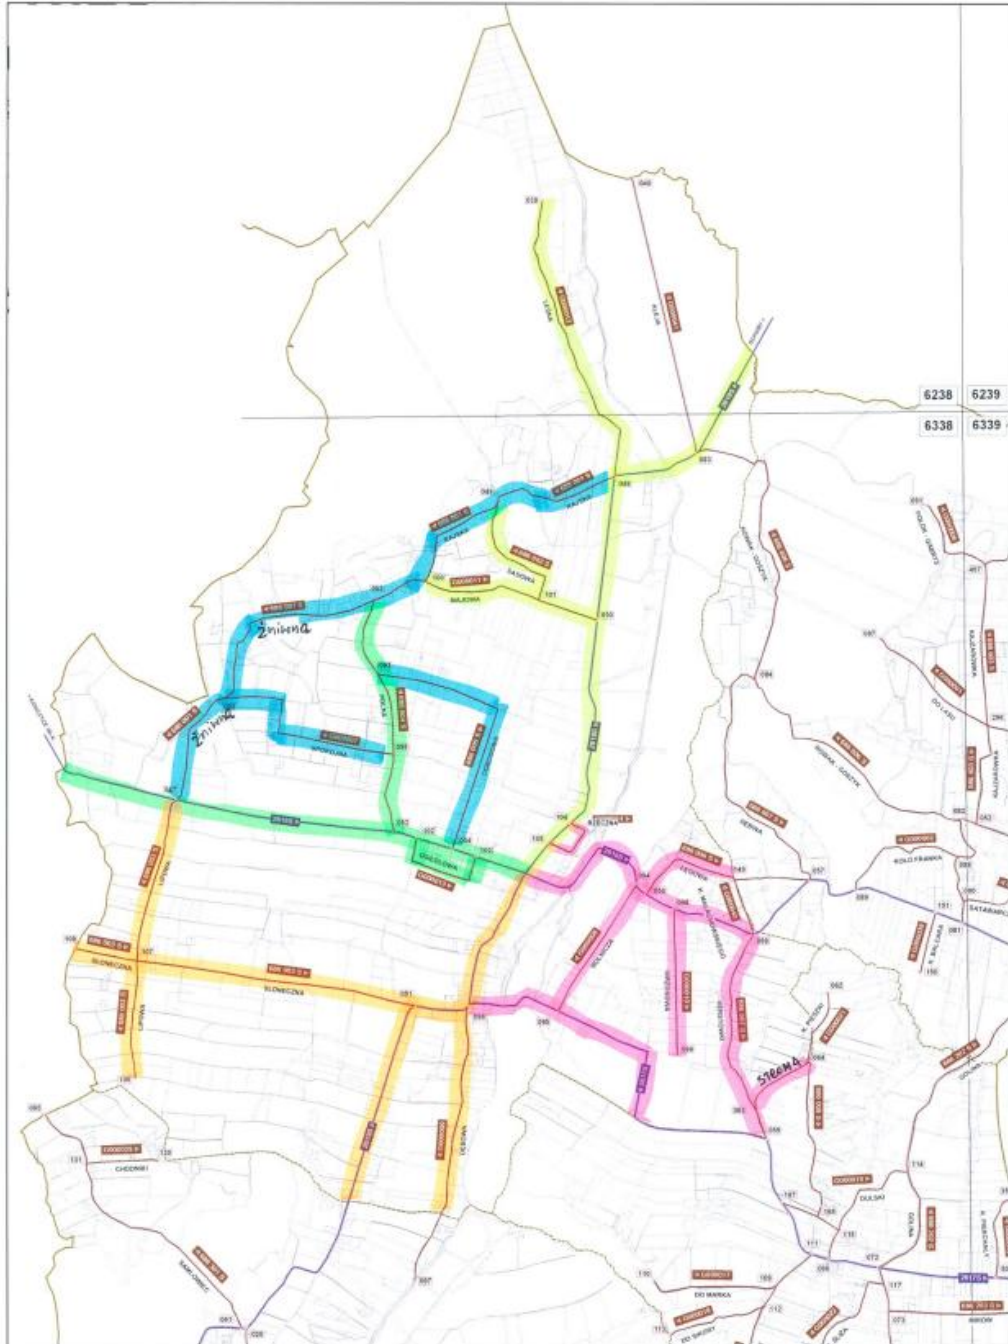

Załącznik Nr 1 do Uchwały Nr 290/XXXII/2013

Rady Gminy Dębowiec
z dnia 29 listopada 2013r.

**Numery i granice stałych okręgów wyborczych
oraz liczba radnych wybieranych w każdym okręgu wyborczym
w Gminie Dębowiec**

Nr okręgu wyborczego	Granice okręgu wyborczego	Liczba radnych wybieranych w okręgu wyborczym
1	Część sołectwa Dębowiec, ulice: Leśna, Majowa, Sadowa i Szkolna	1
2.	Część sołectwa Dębowiec, ulice: Katowicka, Osiedlowa i Polna	1
3.	Część sołectwa Dębowiec, ulice: Herstówki, Łęgowa, Rolnicza, Rieczna, Skoczowska Spółdzielcza, Stroma i Wrzosowa.	1
4.	Część sołectwa Dębowiec, ulice: Cieszyńska, Dębowa, Lipowa i Słoneczna	1
5.	Część sołectwa Dębowiec, ulice: Ogrodowa, Rajska, Spokojna i Żniwna	1
6.	Sołectwo Kostkowice	1
7.	Część sołectwa Simoradz, ulice: Osiedle, Sportowa, Górna, Kasztanowa i Dworkowa	1
8.	Część sołectwa Simoradz, ulice: Długa, Kręta, Kwiatowa i Uroczą	1
9.	Część sołectwa Simoradz, ulice: Główna, Dębina, Zacisze, Myśliwska, Krajobrazowa, Rolna, Sienna, Pszenna, Turystyczna i Podlesie	1
10.	Część sołectwa Iskrzyczyn, ulice: Mirów, Łagodna, Okrężna, Źródłana, Cytrynowa, Golina, Stroma i Wiejska	1
11.	Część sołectwa Iskrzyczyn, ulice: Bielska, Sosnowa, Laskowa, Halna, Wąska, Przedszkolna, Tarnawa i Ładna	1
12.	Część sołectwa Ogrodzona: granice okręgu określają linie: granica z sołectwem Łączka, droga gminna G000050 (dawna droga krajowa DK1) do skrzyżowania z drogą powiatową 2614 S (Skoczów – Kisielów – Ogrodzona) i wzdłuż tej drogi, za linią zabudowy od strony RSP „Promień” w Ogrodzonej, do skrzyżowania z drogą G000032, wzdłuż tej drogi, aż do granicy z gm. Goleszów.	1
13.	Część sołectwa Ogrodzona: granice okręgu określają linie: wzdłuż drogi gminnej G000050 (dawna droga krajowa DK1), wraz z budynkami zlokalizowanymi po pn – zach. części tej drogi, granica z sołectwem Łączka, granica z sołectwem Gumna, granica z gm. Cieszyn, granica z gm. Goleszów	1
14.	Sołectwo Gumna	1
15.	Sołectwo Łączka	1

Załącznik Nr 2
do Uchwały Nr 290/XXXII/2013
Rady Gminy Dębowiec
z dnia 29 listopada 2013 r.

Sołectwo Dębowiec

- granica okręgu wyborczego nr 1
- granica okręgu wyborczego nr 2
- granica okręgu wyborczego nr 3
- granica okręgu wyborczego nr 4
- granica okręgu wyborczego nr 5