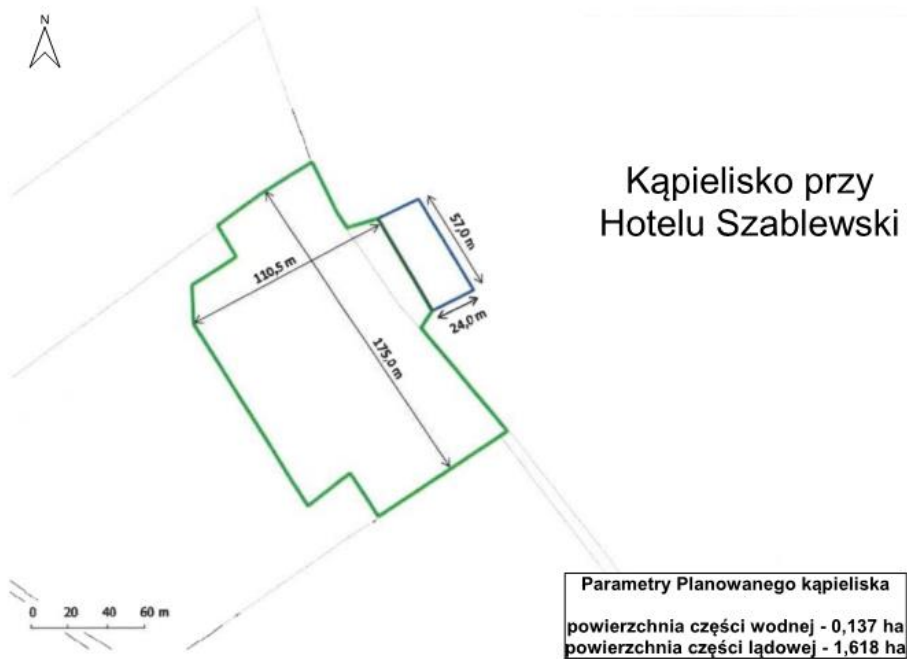

Załącznik Nr 1
do uchwały Nr CII/863/24
Rady Miejskiej w Mosinie
z dnia 27 marca 2024 r.