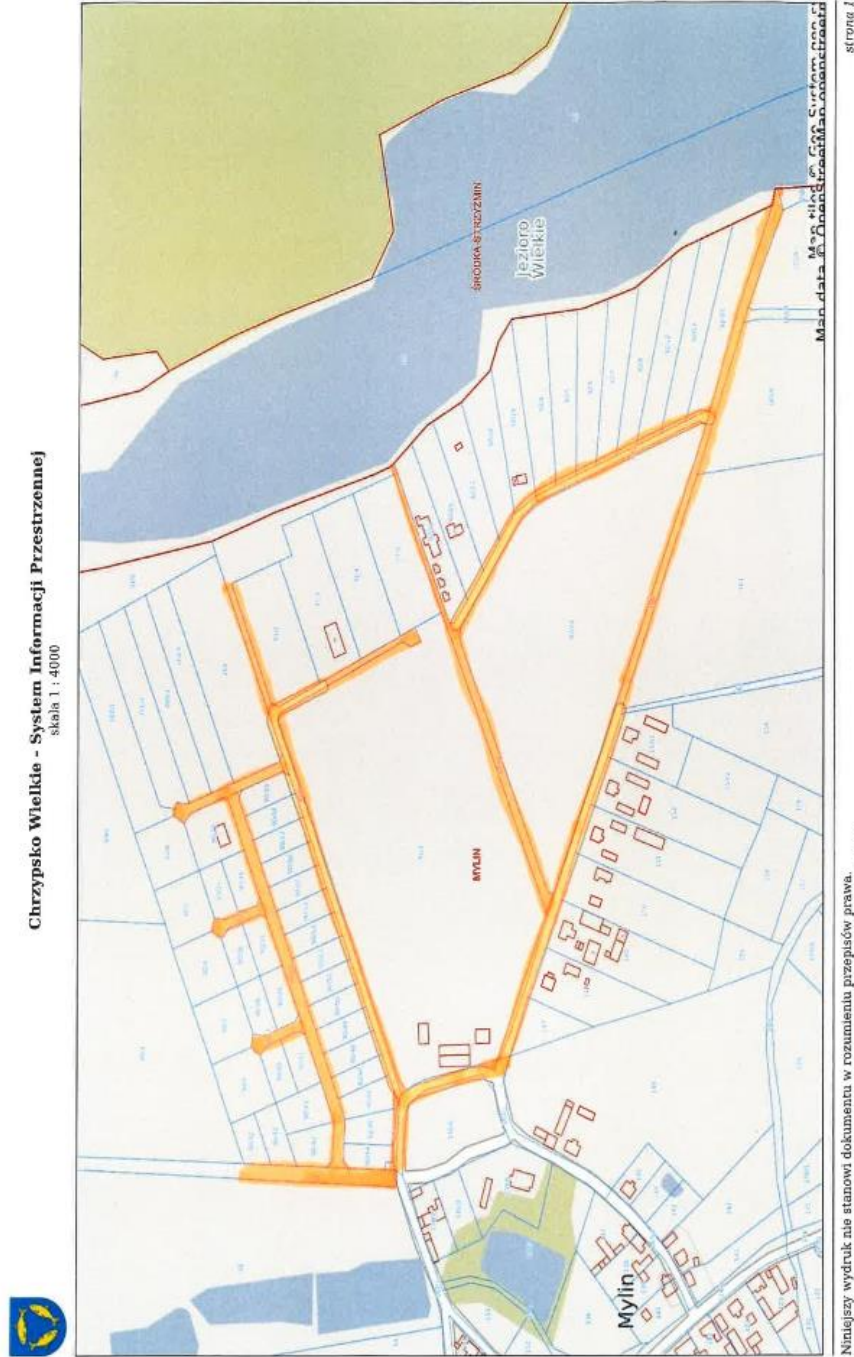

Załącznik nr 2 do uchwały nr LIII/317/2023
Rada Gminy Chrzypsko Wielkie
z dnia 25 stycznia 2023 r.

Niniejszy wydruk nie stanowi dokumentu w rozumieniu przepisów prawa.
Wydrukowano w serwisie chrzypskowielkie.e-maps.net dnia 2021-08-30 11:59:20