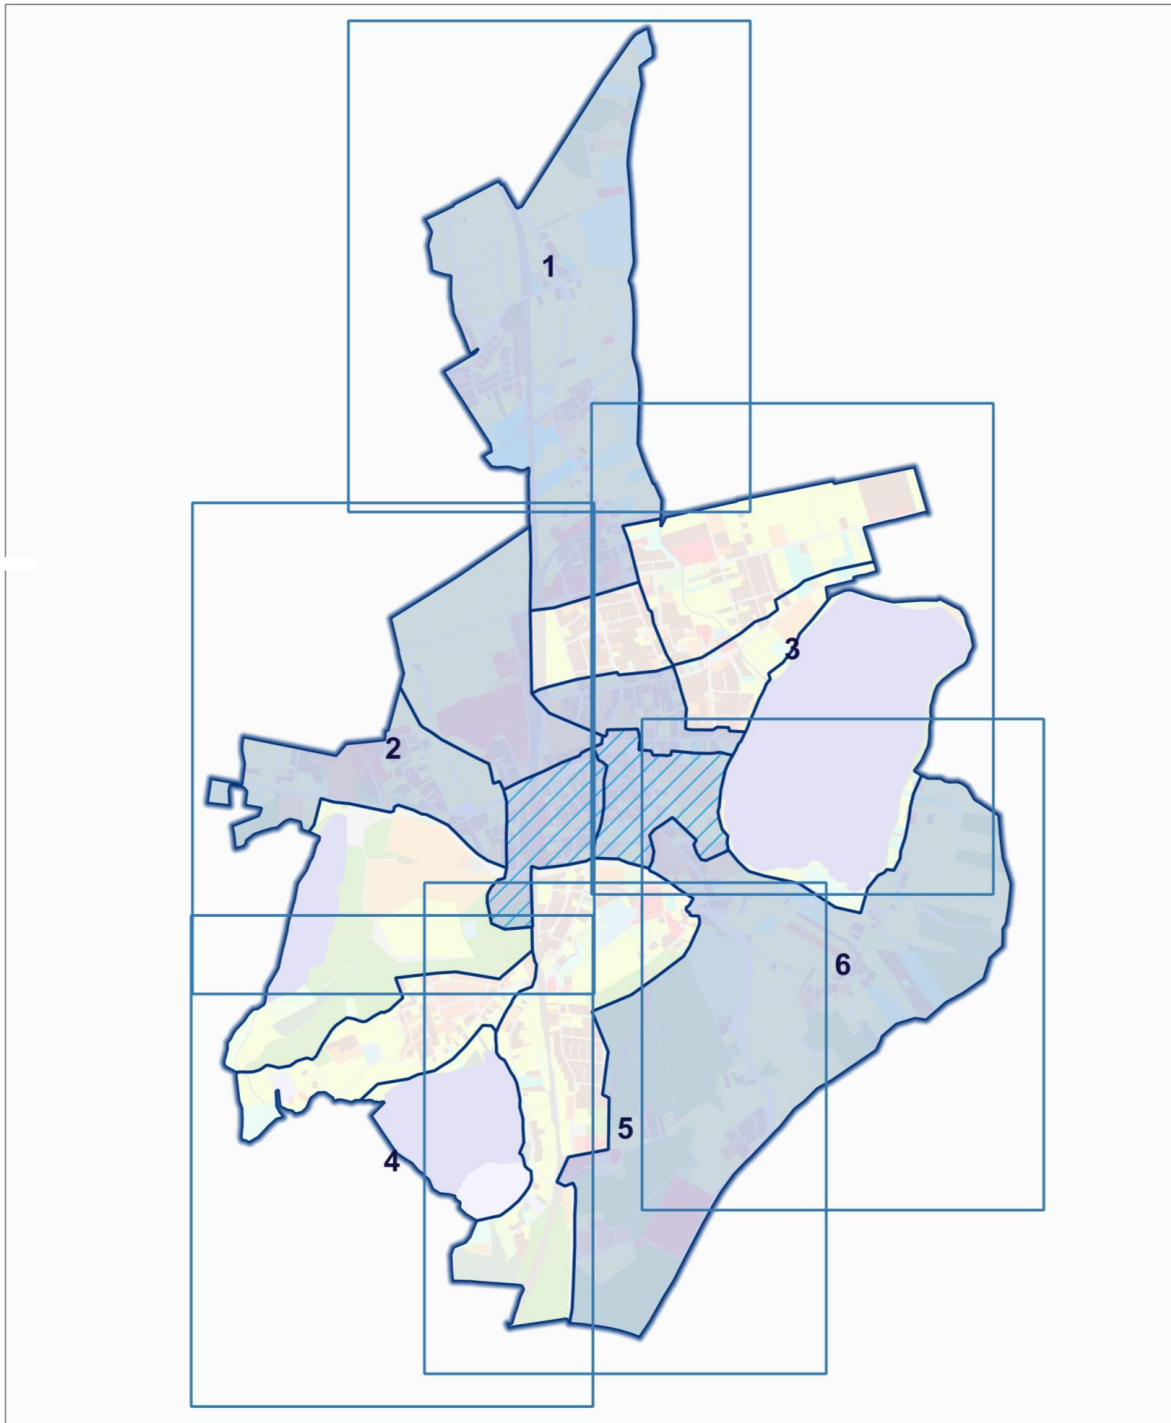

Załącznik do uchwały Nr LXVI/494/2023
Rady Miejskiej w Chodzieży
z dnia 18 września 2023 r.

**GRANICE OBSZARU ZDEGRADOWANEGO I OBSZARU REWITALIZACJI NA TERENIE GMINY MIEJSKIEJ W CHODZIEŻY
PODZIAŁ NA ARKUSZE**

- Granice jednostek analitycznych
- Obszar Zdegradowany
- Obszar Rewitalizacji

100 0 100 200 m

Opracowanie: