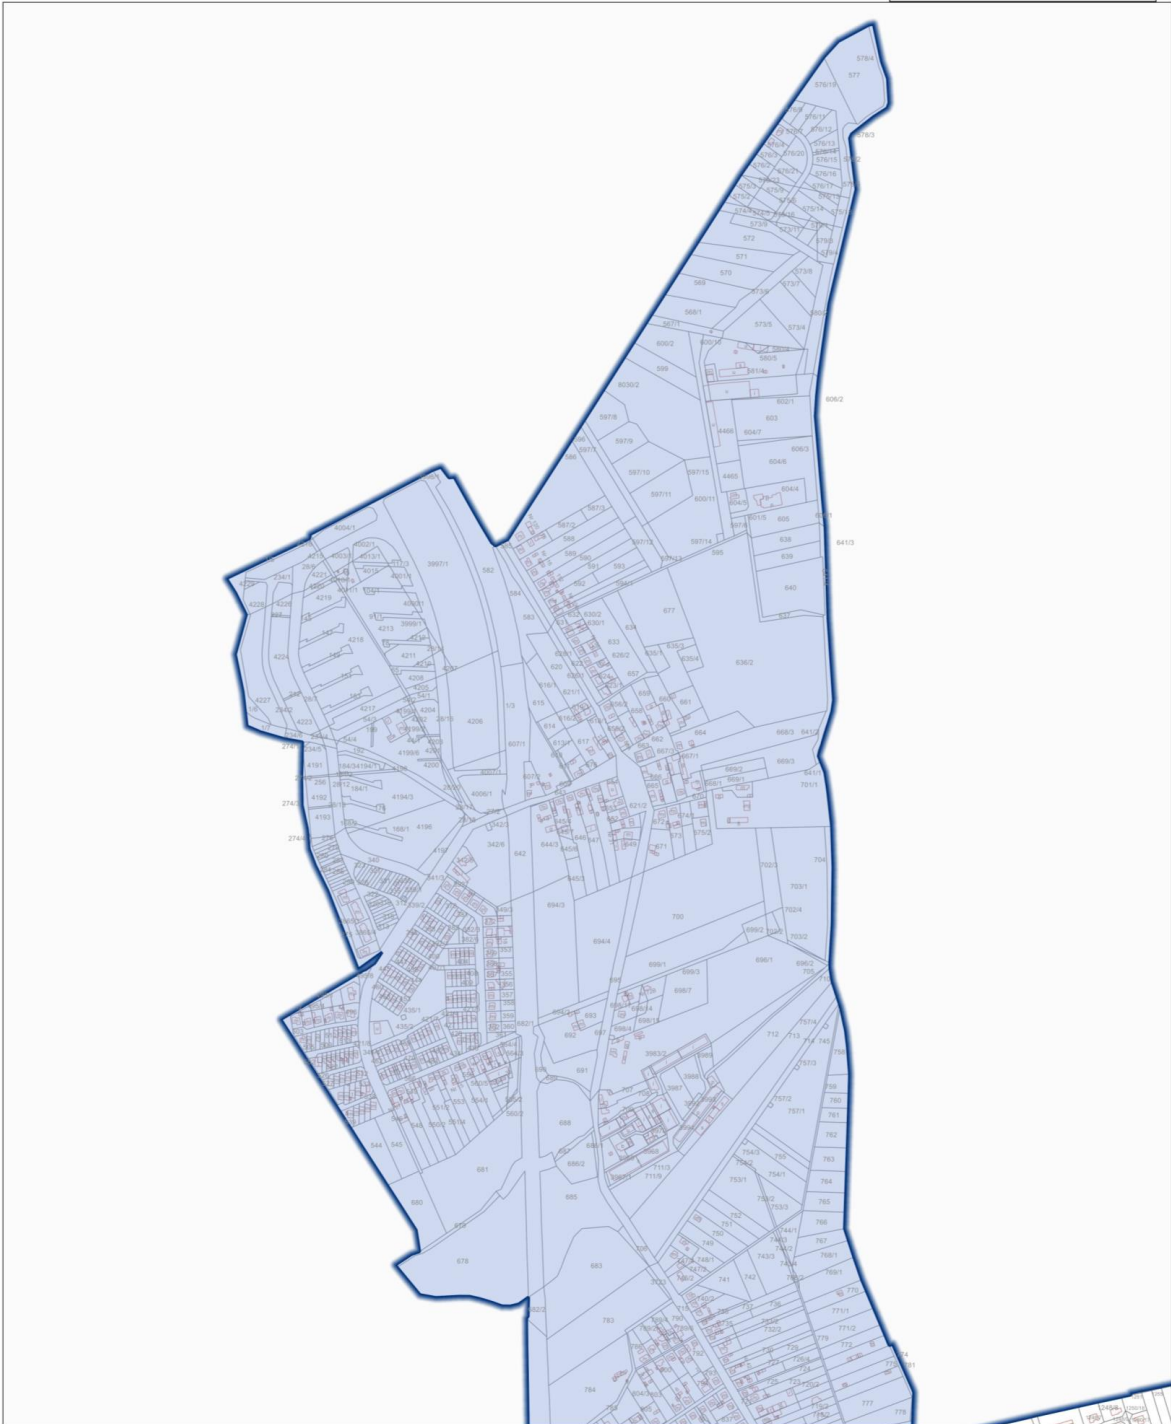

Opracowanie: 

GRANICE OBSZARU ZDEGRADOWANEGO I OBSZARU REWITALIZACJI NA TERENIE GMINY MIEJSKIEJ W CHODZIEŻY

Arkusz 1

-  Granice jednostek analitycznych
-  Obszar Zdegradowany
-  Obszar Rewitalizacji

Opracowanie: 