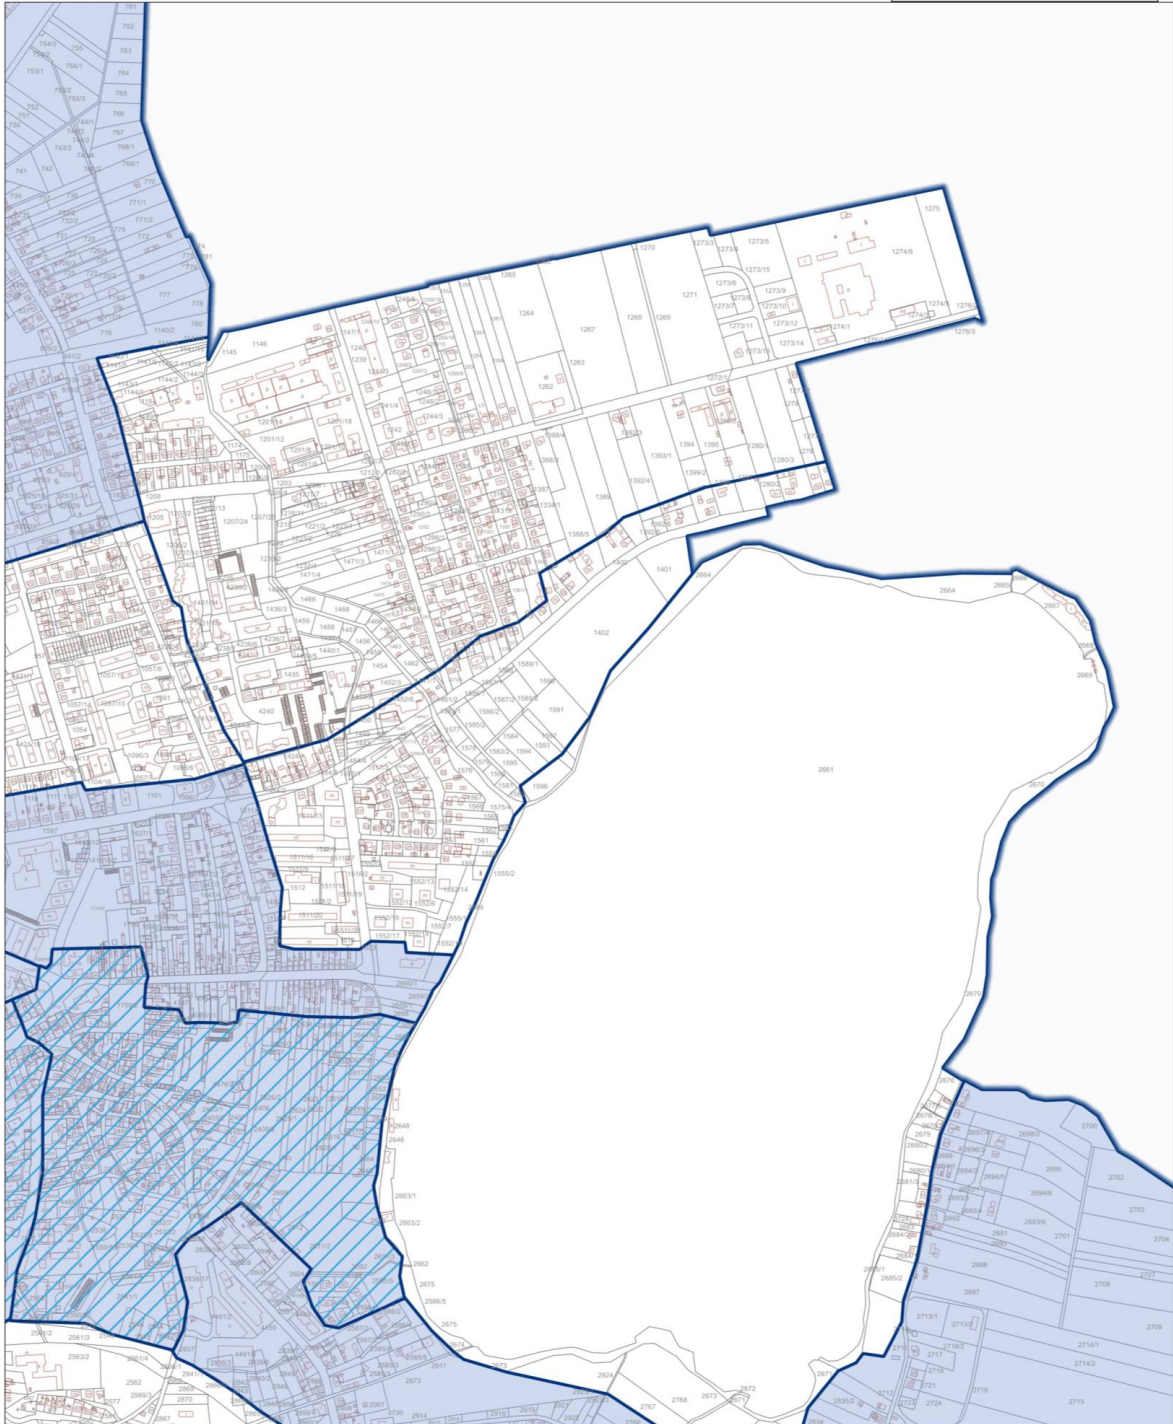

GRANICE OBSZARU ZDEGRADOWANEGO I OBSZARU REWITALIZACJI NA TERENIE GMINY MIEJSKIEJ W CHODZIEŻY

Arkusz 3

- Granice jednostek analitycznych
- Obszar Zdegradowany
- Obszar Rewitalizacji

Opracowanie: