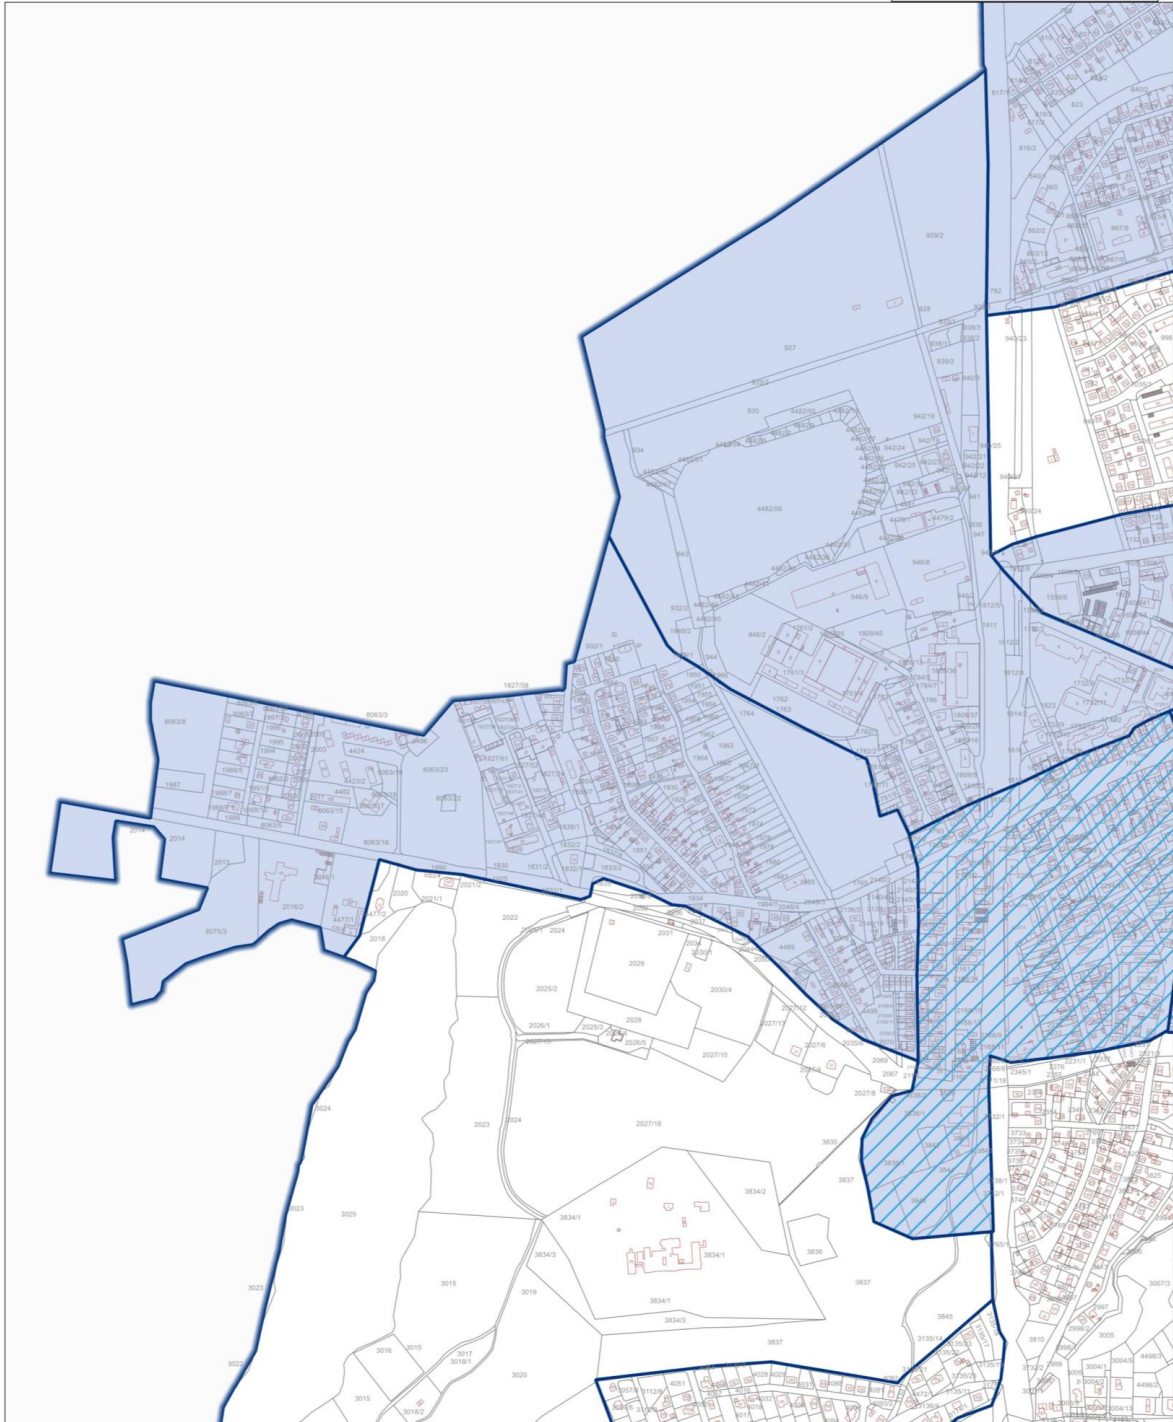

GRANICE OBSZARU ZDEGRADOWANEGO I OBSZARU REWITALIZACJI NA TERENIE GMINY MIEJSKIEJ W CHODZIEŻY

Arkusz 2

- Granice jednostek analitycznych
- Obszar Zdegradowany
- Obszar Rewitalizacji

Opracowanie: