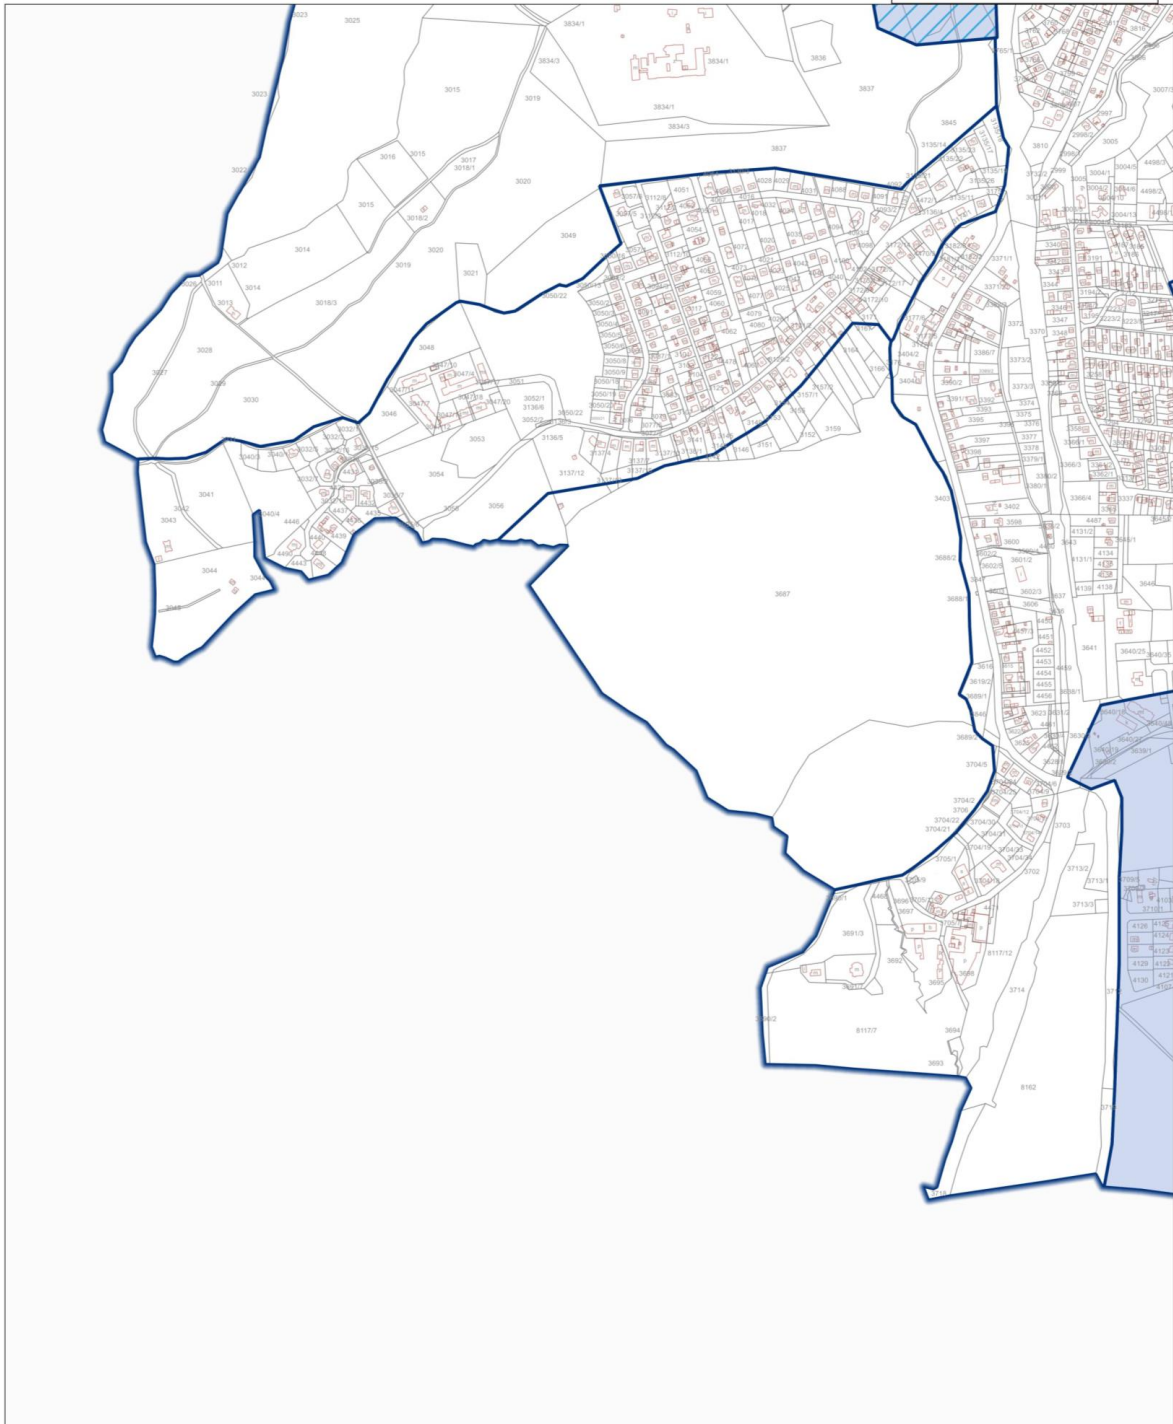

GRANICE OBSZARU ZDEGRADOWANEGO I OBSZARU REWITALIZACJI NA TERENIE GMINY MIEJSKIEJ W CHODZIEŻY

Arkusz 4

- Granice jednostek analitycznych
- Obszar Zdegradowany
- Obszar Rewitalizacji

Opracowanie: