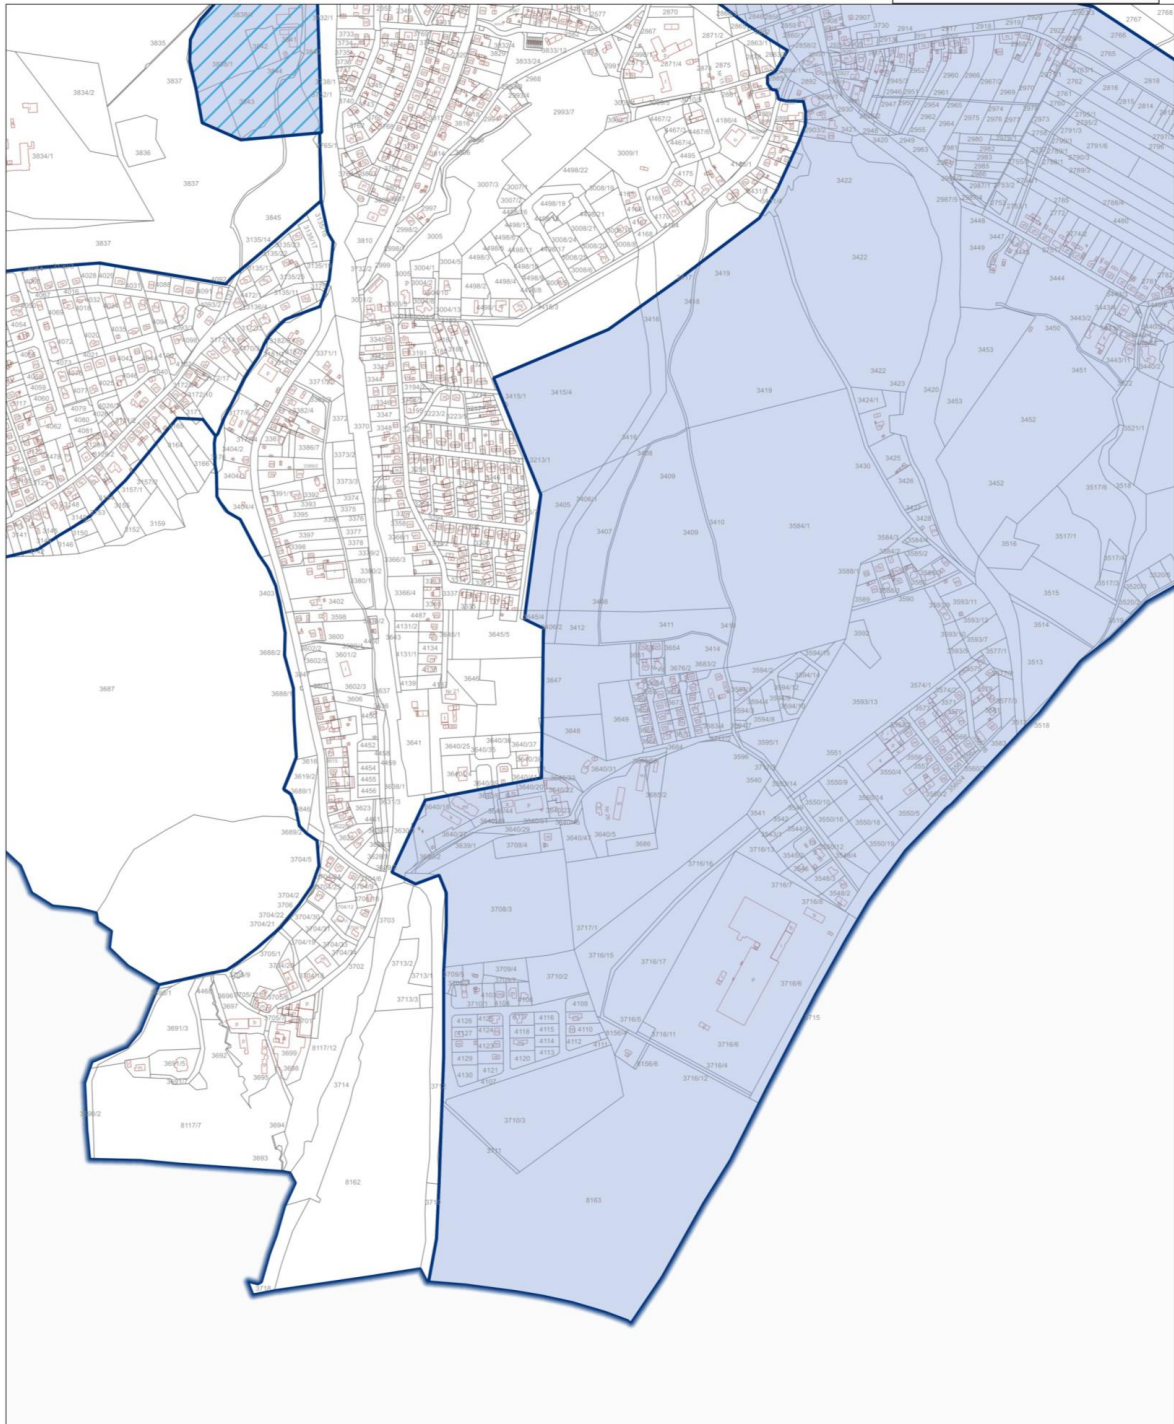

GRANICE OBSZARU ZDEGRADOWANEGO I OBSZARU REWITALIZACJI NA TERENIE GMINY MIEJSKIEJ W CHODZIEŻY

Arkusz 5

- Granice jednostek analitycznych
- Obszar Zdegradowany
- Obszar Rewitalizacji

Opracowanie: