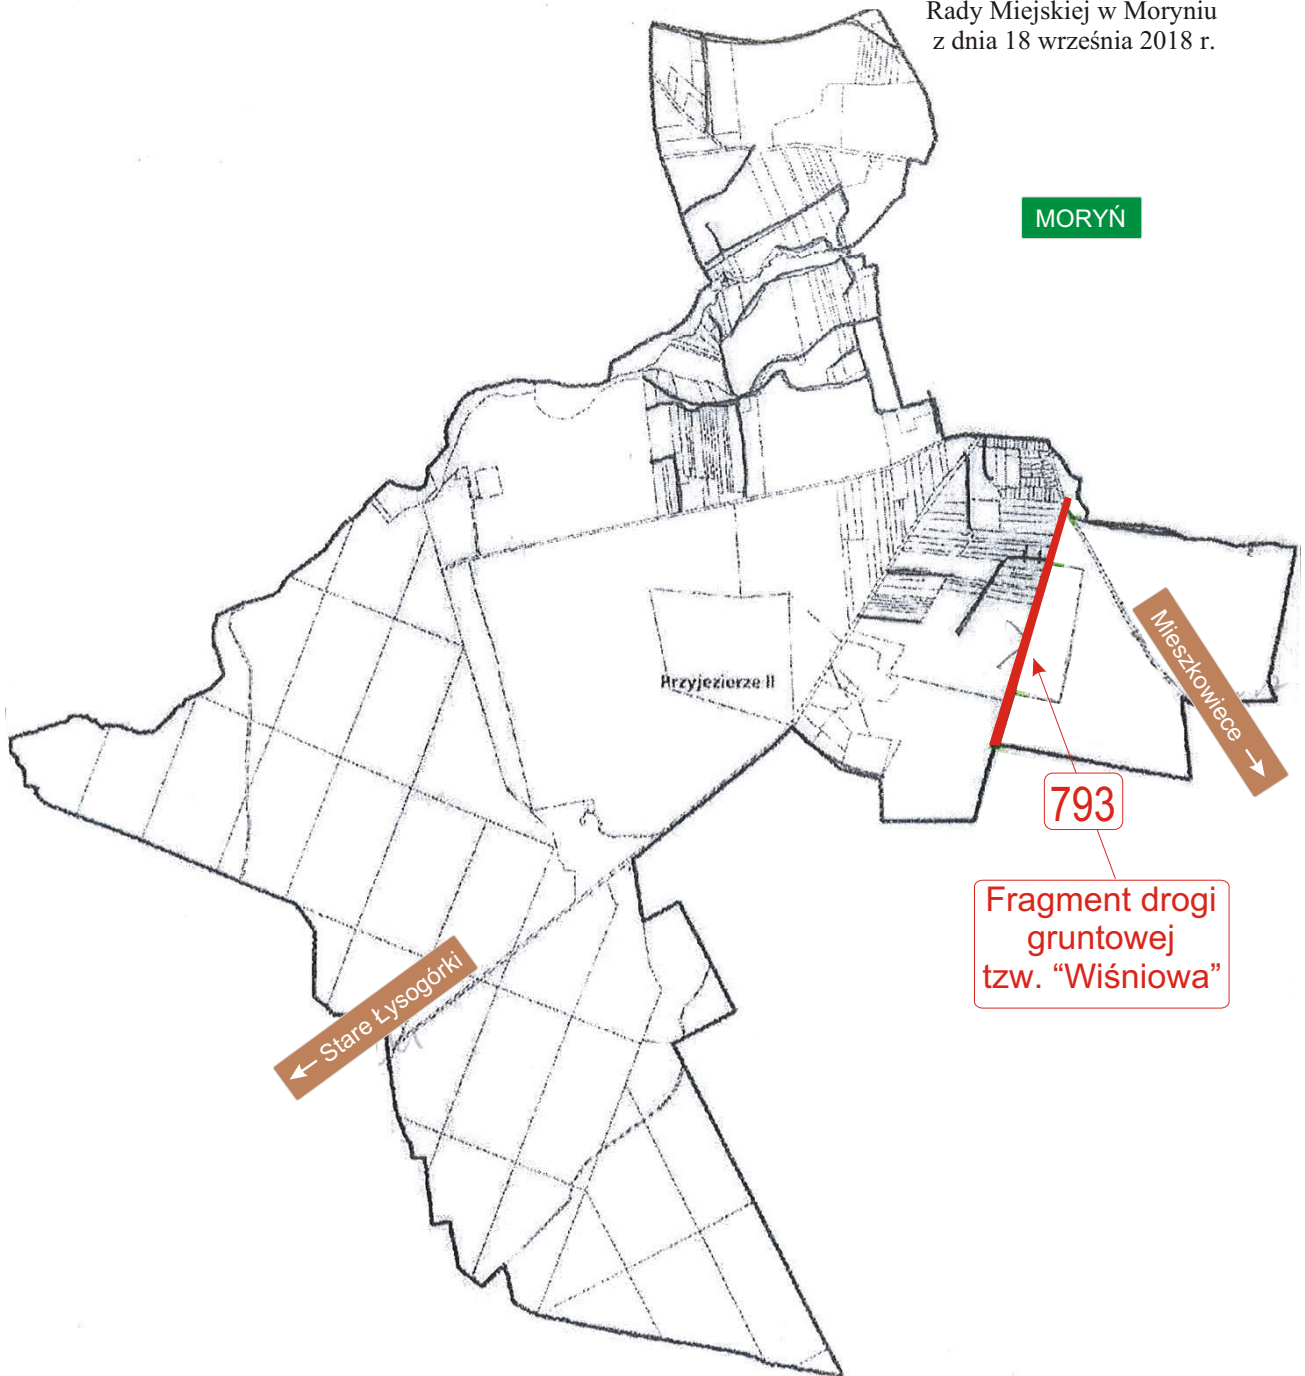

Przewodniczący Rady

Jerzy Domaradzki

Załącznik Nr 1
do uchwały Nr XXXV/268/2018
Rady Miejskiej w Moryniu
z dnia 18 września 2018 r.

Mapa działek ewidencyjnych obrębu:

Witnica

500 0 500 1000 1500 2000 m

1:22 000

Załącznik Nr 2
do uchwały Nr XXXV/268/2018
Rady Miejskiej w Moryniu
z dnia 18 września 2018 r.

Załącznik Nr 3
do uchwały Nr XXXV/268/2018
Rady Miejskiej w Moryniu
z dnia 18 września 2018 r.

Mapa działek ewidencyjnych obrębu:

Przyjezierze II

500 0 500 1000 1500 2000 m

1:22 000

Załącznik Nr 4
do uchwały Nr XXXV/268/2018
Rady Miejskiej w Moryni
z dnia 18 września 2018 r.

Mapa działek ewidencyjnych obrębu:

Nowe Objezierze

200 0 200 400 600 800 m

1:11 000

Fragment
drogi gruntowej
Nowe Objezierze - Ładkowo
(Tama na Słubi)

4

Załącznik Nr 5
do uchwały Nr XXXV/268/2018
Rady Miejskiej w Moryni
z dnia 18 września 2018 r.

Mapa działek ewidencyjnych obrębu: