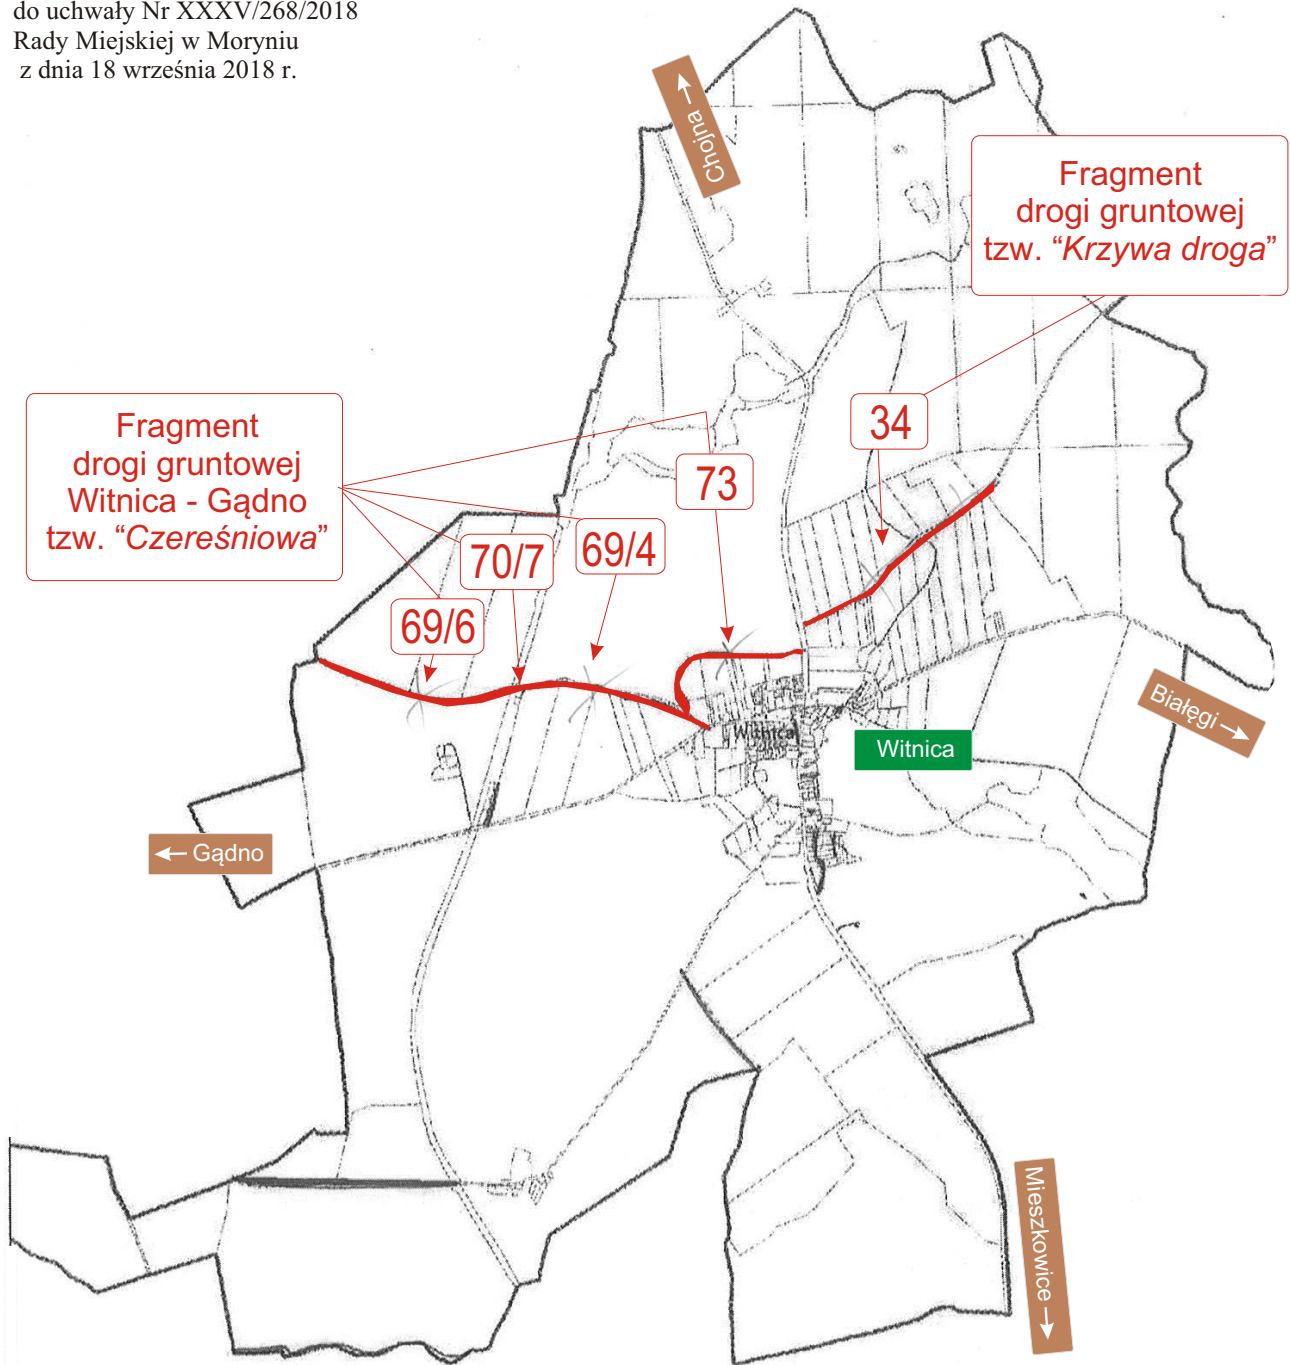

Załącznik Nr 1
do uchwały Nr XXXV/268/2018
Rady Miejskiej w Moryniu
z dnia 18 września 2018 r.

Mapa działek ewidencyjnych obrębu:

Witnica

500 0 500 1000 1500 2000 m

1:22 000