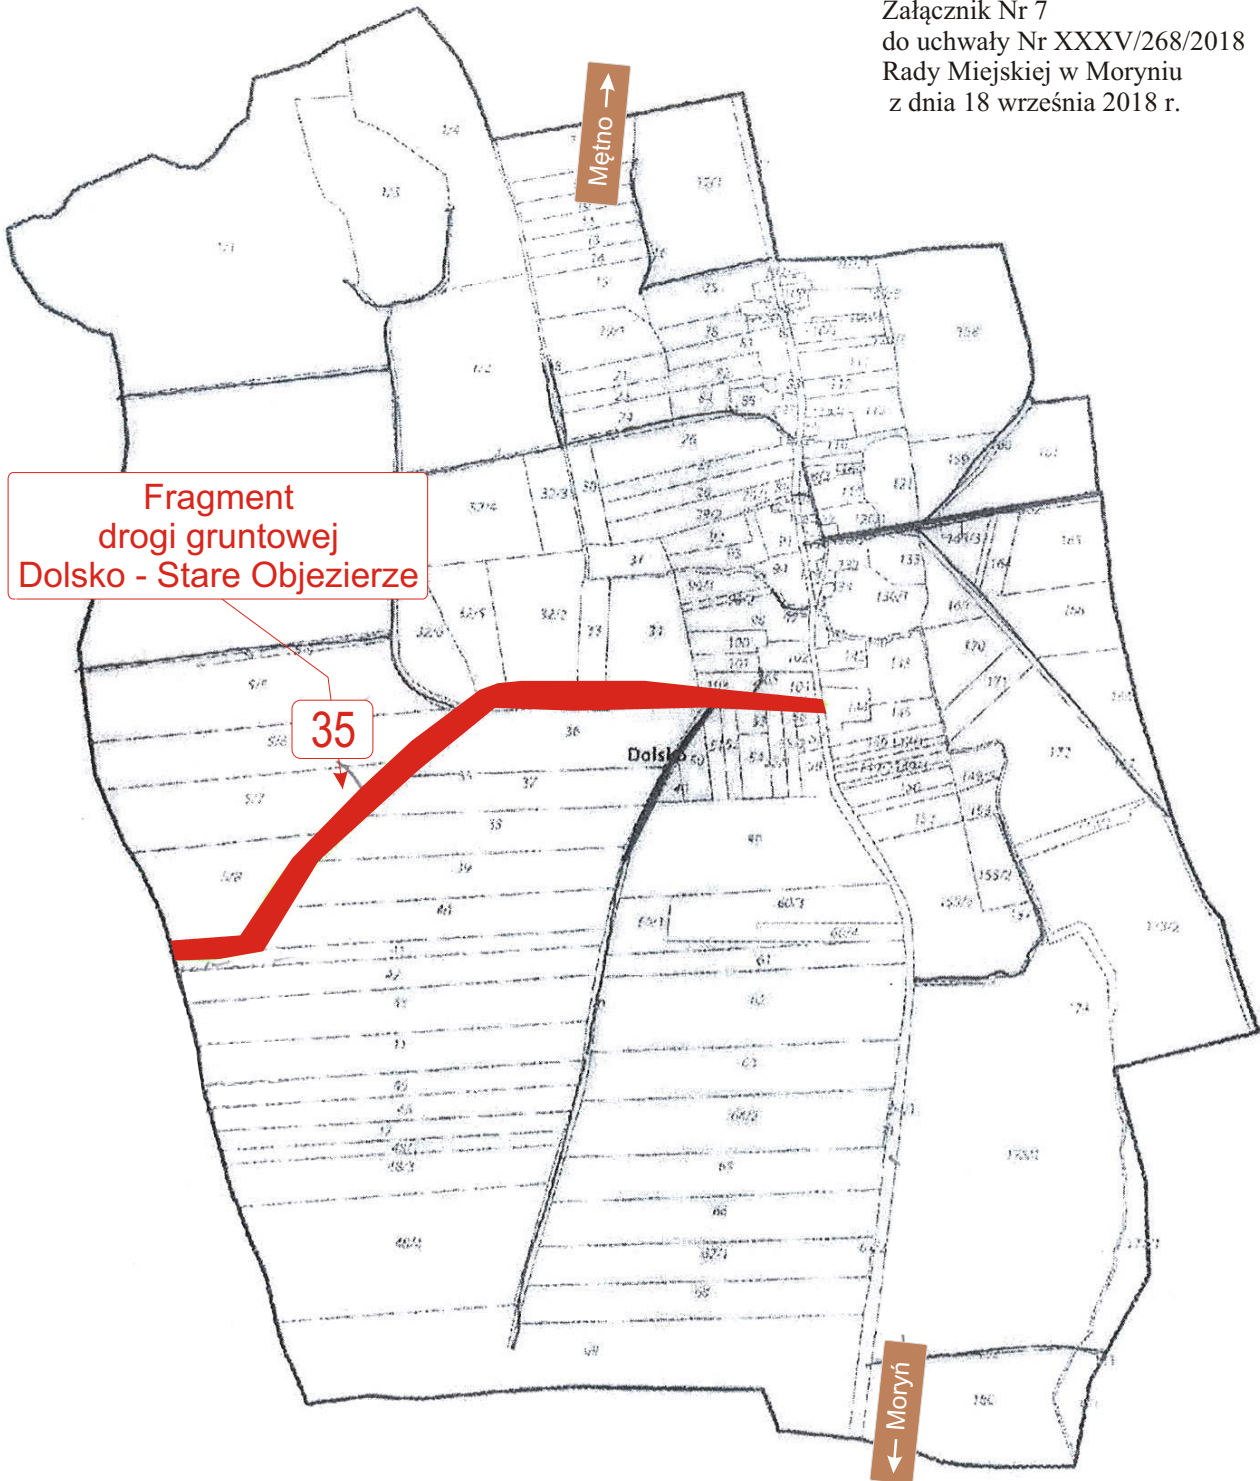

Przyjezierze II

500 0 500 1000 1500 2000 m

1:22 000

Załącznik Nr 4
do uchwały Nr XXXV/268/2018
Rady Miejskiej w Moryni
z dnia 18 września 2018 r.

Mapa działek ewidencyjnych obrębu:

Nowe Objezierze

200 0 200 400 600 800 m

1:11 000

Fragment
drogi gruntowej
Nowe Objezierze - Ładkowo
(Tama na Słubi)

4

Załącznik Nr 5
do uchwały Nr XXXV/268/2018
Rady Miejskiej w Moryni
z dnia 18 września 2018 r.

Mapa działek ewidencyjnych obrębu:

Kłepicz

300 0 300 600 900 1200 m

1:13 000

Załącznik Nr 6
do uchwały Nr XXXV/268/2018
Rady Miejskiej w Moryniu
z dnia 18 września 2018 r.

Mapa działek ewidencyjnych obrębu:

Gądko

400 0 400 800 1200 1600 m

1:15 000

Załącznik Nr 7
do uchwały Nr XXXV/268/2018
Rady Miejskiej w Moryniu
z dnia 18 września 2018 r.

Mapa działek ewidencyjnych obrębu:

Dolsko

150 0 150 300 450 600 m

1:7 000

Mapa działek ewidencyjnych obrębu:

Przyjezierze