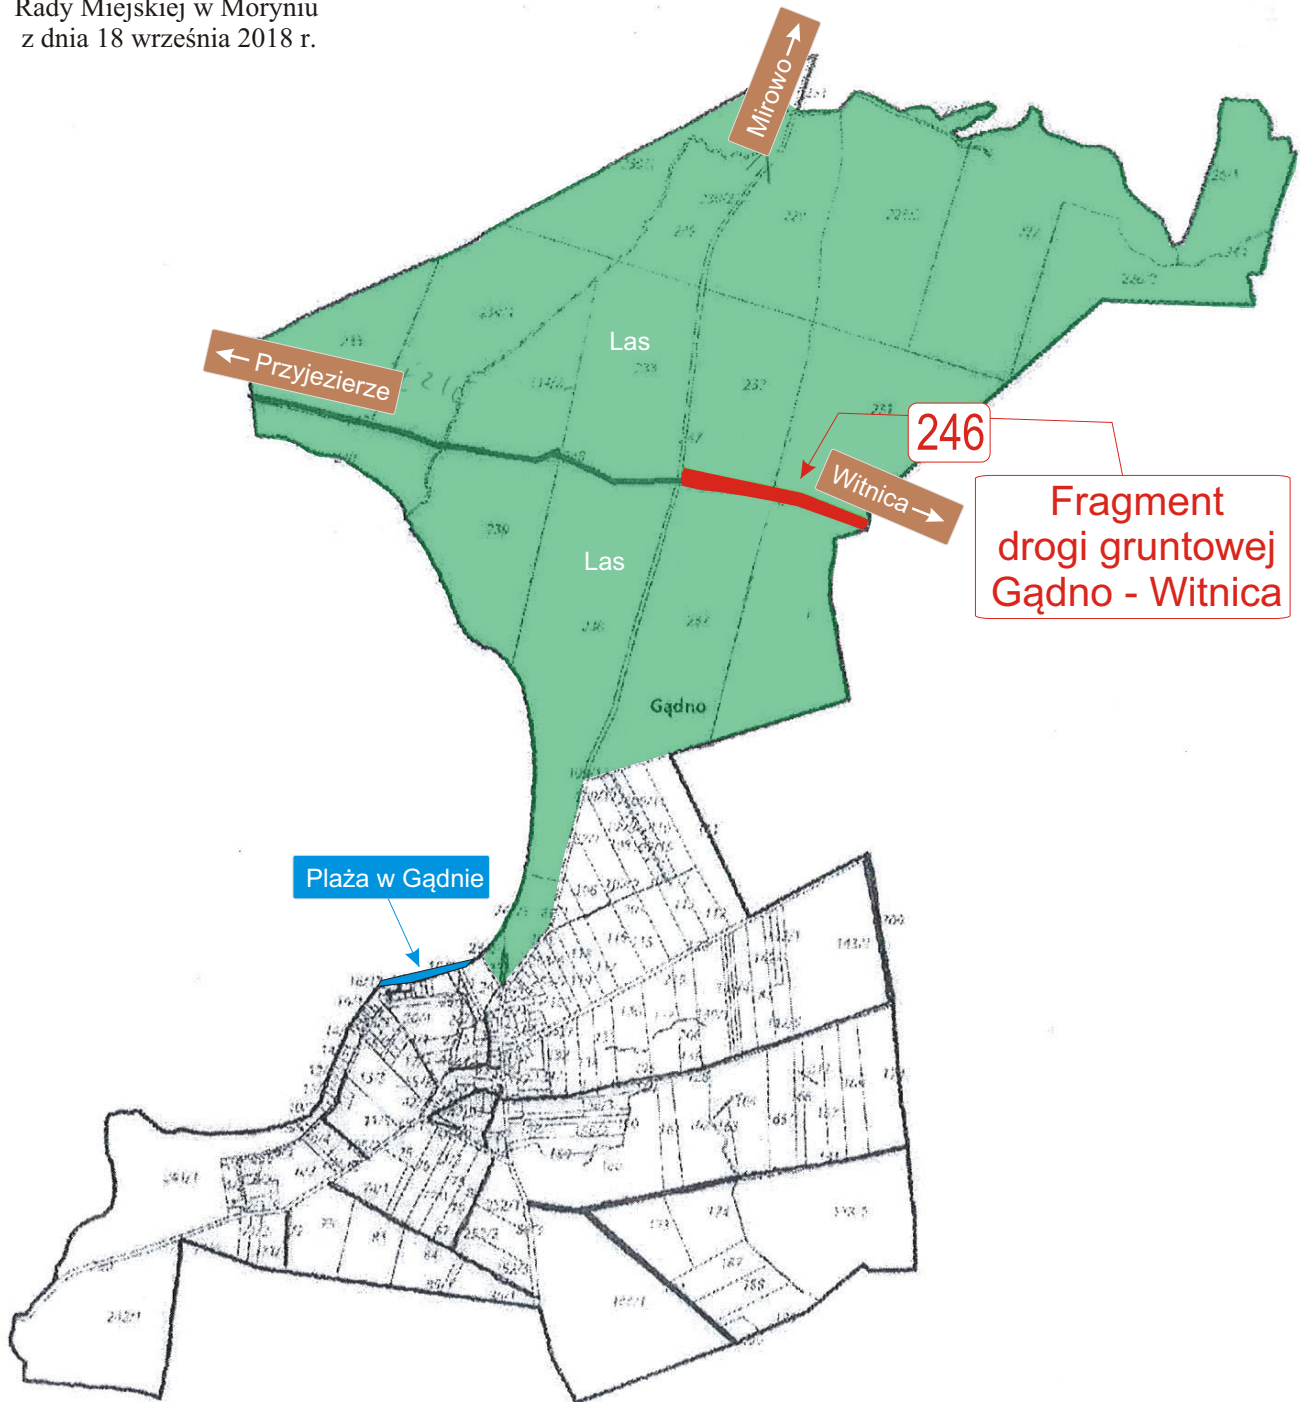

Przyjezierze II

500 0 500 1000 1500 2000 m

1:22 000

Załącznik Nr 4
do uchwały Nr XXXV/268/2018
Rady Miejskiej w Moryni
z dnia 18 września 2018 r.

Mapa działek ewidencyjnych obrębu:

Nowe Objezierze

200 0 200 400 600 800 m

1:11 000

Fragment
drogi gruntowej
Nowe Objezierze - Ładkowo
(Tama na Słubi)

4

Załącznik Nr 5
do uchwały Nr XXXV/268/2018
Rady Miejskiej w Moryni
z dnia 18 września 2018 r.

Mapa działek ewidencyjnych obrębu:

Kłepicz

300 0 300 600 900 1200 m

1:13 000

Załącznik Nr 6
do uchwały Nr XXXV/268/2018
Rady Miejskiej w Moryniu
z dnia 18 września 2018 r.

Mapa działek ewidencyjnych obrębu:

Gądko

400 0 400 800 1200 1600 m

1:15 000

Załącznik Nr 7
do uchwały Nr XXXV/268/2018
Rady Miejskiej w Moryniu
z dnia 18 września 2018 r.

Mapa działek ewidencyjnych obrębu:

Dolsko

150 0 150 300 450 600 m

1:7 000

Mapa działek ewidencyjnych obrębu:

Przyjezierze