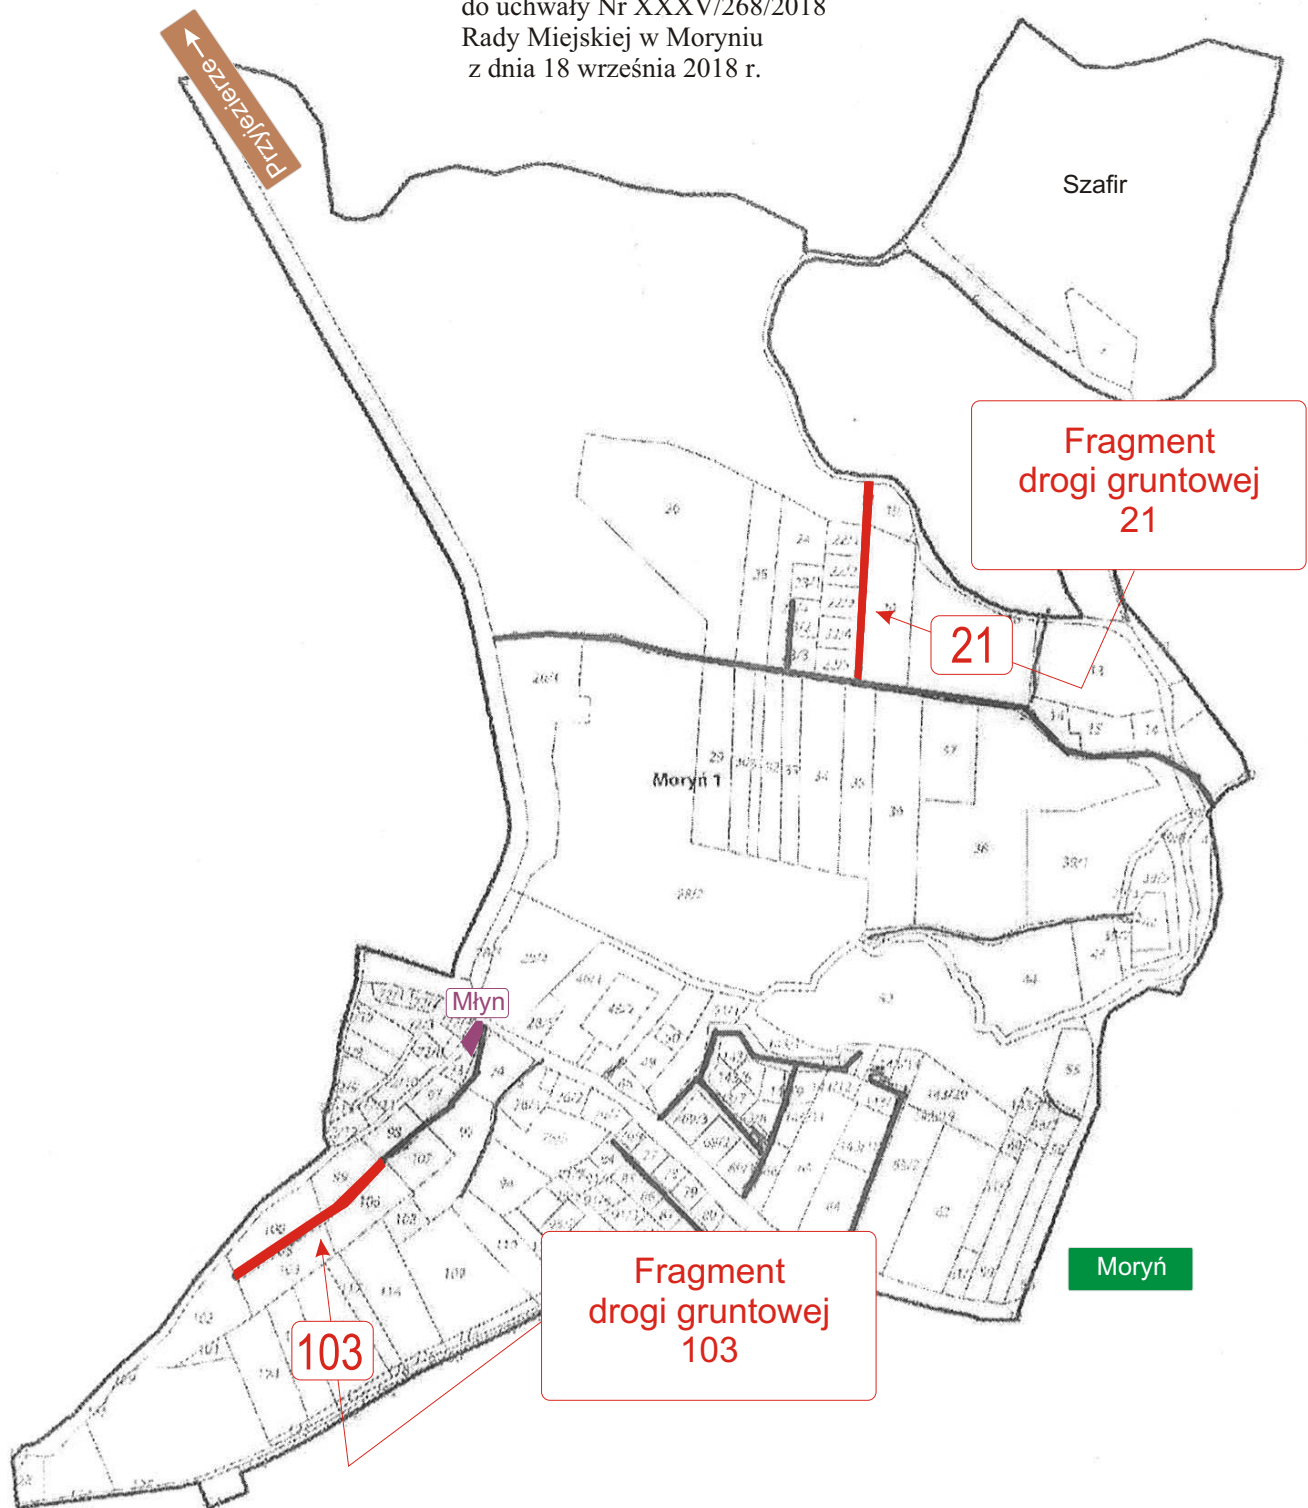

§ 1. Pozbawia się następujące drogi kategorii dróg gminnych:

- 1) w obrębie Witnica działki nr 34, 69/6, 69/4, 70/7, 73. Lokalizacja przedmiotowych dróg oznaczona jest na mapie, stanowiącej załącznik Nr 1 do niniejszej uchwały;
- 2) w obrębie Stare Objezierze działki nr 8, 9, 122, 101. Lokalizacja przedmiotowych dróg oznaczona jest na mapie, stanowiącej załącznik Nr 2 do niniejszej uchwały;
- 3) w obrębie Przyjezierze II działki nr 793. Lokalizacja przedmiotowych dróg oznaczona jest na mapie, stanowiącej załącznik Nr 3 do niniejszej uchwały;
- 4) w obrębie Nowe Objezierze działki nr 4. Lokalizacja przedmiotowych dróg oznaczona jest na mapie, stanowiącej załącznik Nr 4 do niniejszej uchwały;
- 5) w obrębie Klępicz działki nr 110. Lokalizacja przedmiotowych dróg oznaczona jest na mapie, stanowiącej załącznik Nr 5 do niniejszej uchwały;
- 6) w obrębie Gądno działki nr 246. Lokalizacja przedmiotowych dróg oznaczona jest na mapie, stanowiącej załącznik Nr 6 do niniejszej uchwały;
- 7) w obrębie Dolsko działki nr 35. Lokalizacja przedmiotowych dróg oznaczona jest na mapie, stanowiącej załącznik Nr 7 do niniejszej uchwały;
- 8) w obrębie Przyjezierze działki nr 130. Lokalizacja przedmiotowych dróg oznaczona jest na mapie, stanowiącej załącznik Nr 8 do niniejszej uchwały;
- 9) w obrębie 1 miasta Moryń działki nr 103, 21. Lokalizacja przedmiotowych dróg oznaczona jest na mapie, stanowiącej załącznik Nr 9 do niniejszej uchwały.

Przyjezierze II

500 0 500 1000 1500 2000 m

1:22 000

Załącznik Nr 4
do uchwały Nr XXXV/268/2018
Rady Miejskiej w Moryni
z dnia 18 września 2018 r.

Mapa działek ewidencyjnych obrębu:

Nowe Objezierze

200 0 200 400 600 800 m

Załącznik Nr 7
do uchwały Nr XXXV/268/2018
Rady Miejskiej w Moryniu
z dnia 18 września 2018 r.

Mapa działek ewidencyjnych obrębu:

Dolsko

150 0 150 300 450 600 m

1:7 000

Mapa działek ewidencyjnych obrębu:

Przyjezierze

Mapa działek ewidencyjnych obrębu:

Moryń 1

100 0 100 200 300 400 m

1:4 000