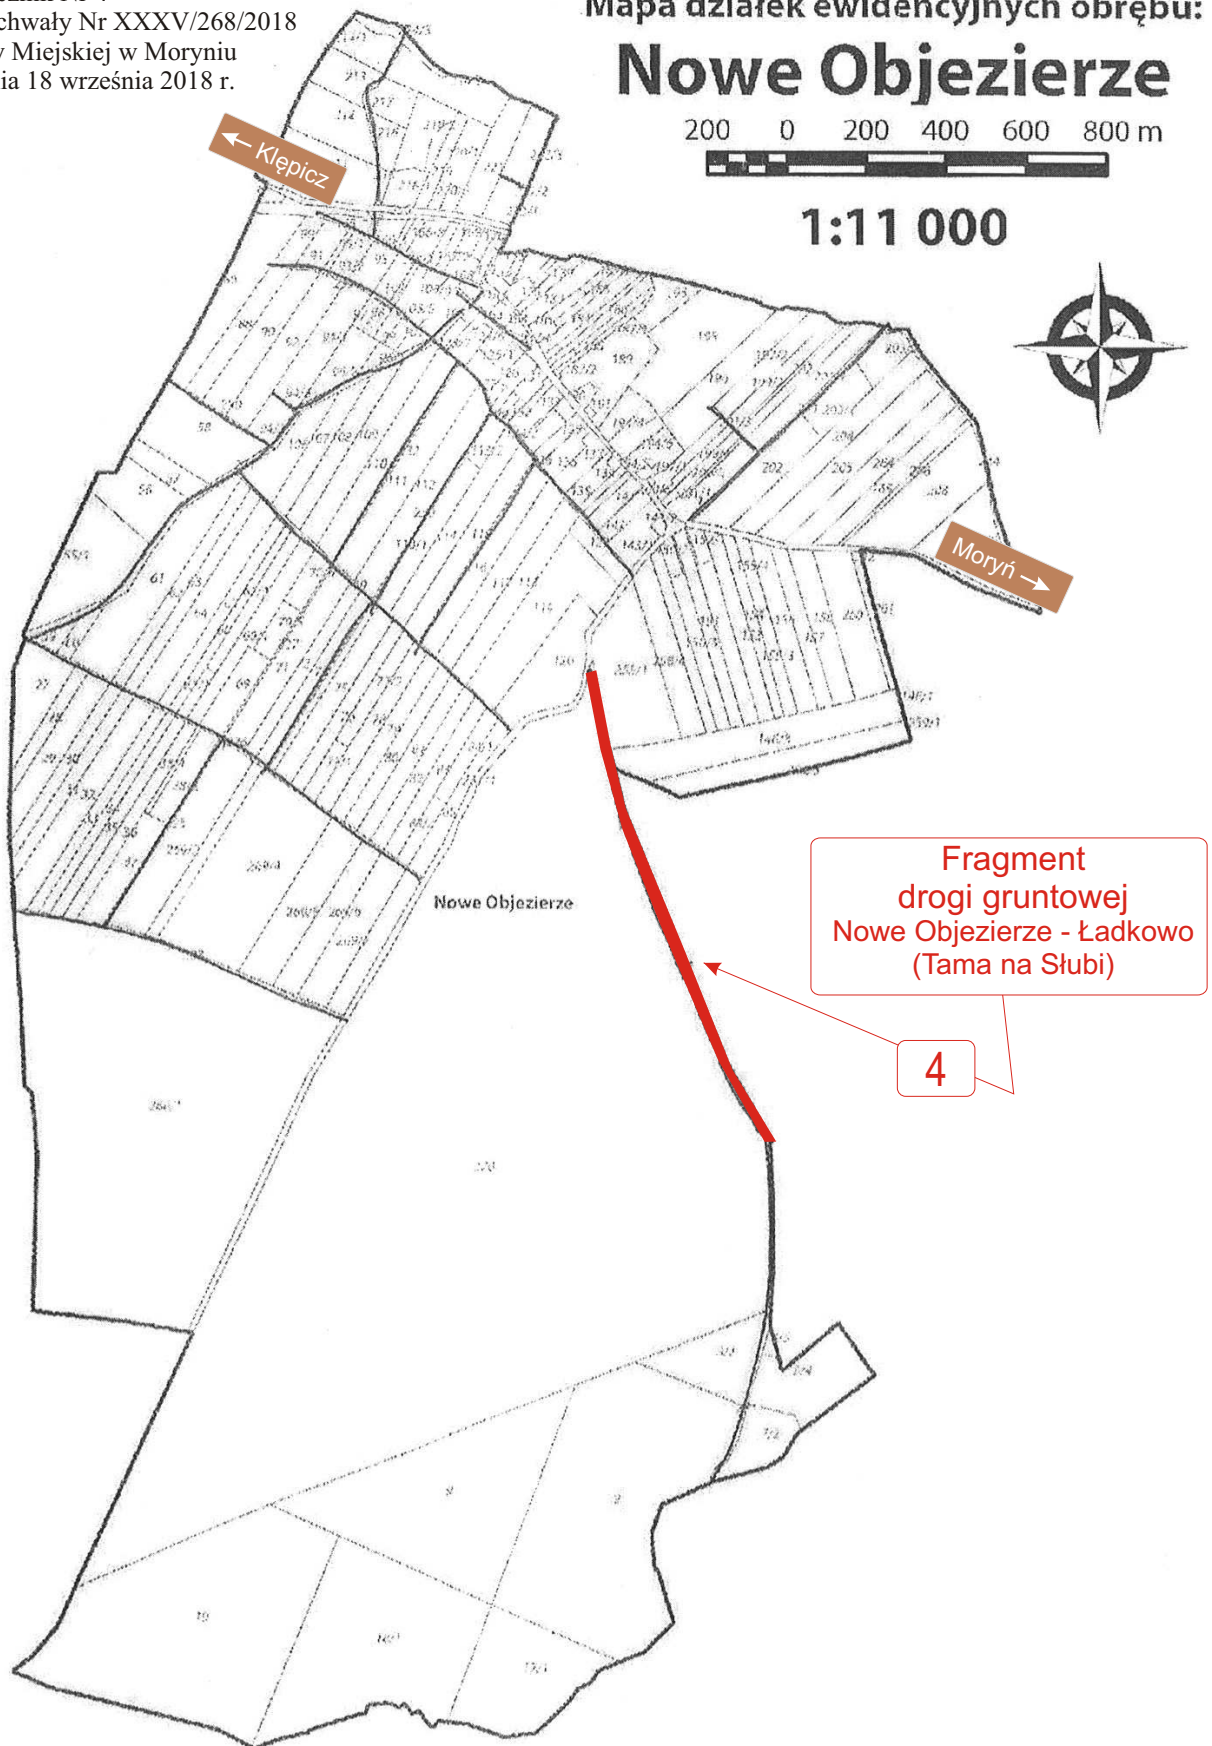

Załącznik Nr 2
do uchwały Nr XXXV/268/2018
Rady Miejskiej w Moryniu
z dnia 18 września 2018 r.

Załącznik Nr 3
do uchwały Nr XXXV/268/2018
Rady Miejskiej w Moryniu
z dnia 18 września 2018 r.

Mapa działek ewidencyjnych obrębu:

Przyjezierze II

500 0 500 1000 1500 2000 m

1:22 000

Załącznik Nr 4
do uchwały Nr XXXV/268/2018
Rady Miejskiej w Moryni
z dnia 18 września 2018 r.

Mapa działek ewidencyjnych obrębu:

Nowe Objezierze

200 0 200 400 600 800 m

1:11 000

Fragment
drogi gruntowej
Nowe Objezierze - Ładkowo
(Tama na Słubi)

4

Załącznik Nr 5
do uchwały Nr XXXV/268/2018
Rady Miejskiej w Moryni
z dnia 18 września 2018 r.

Mapa działek ewidencyjnych obrębu: