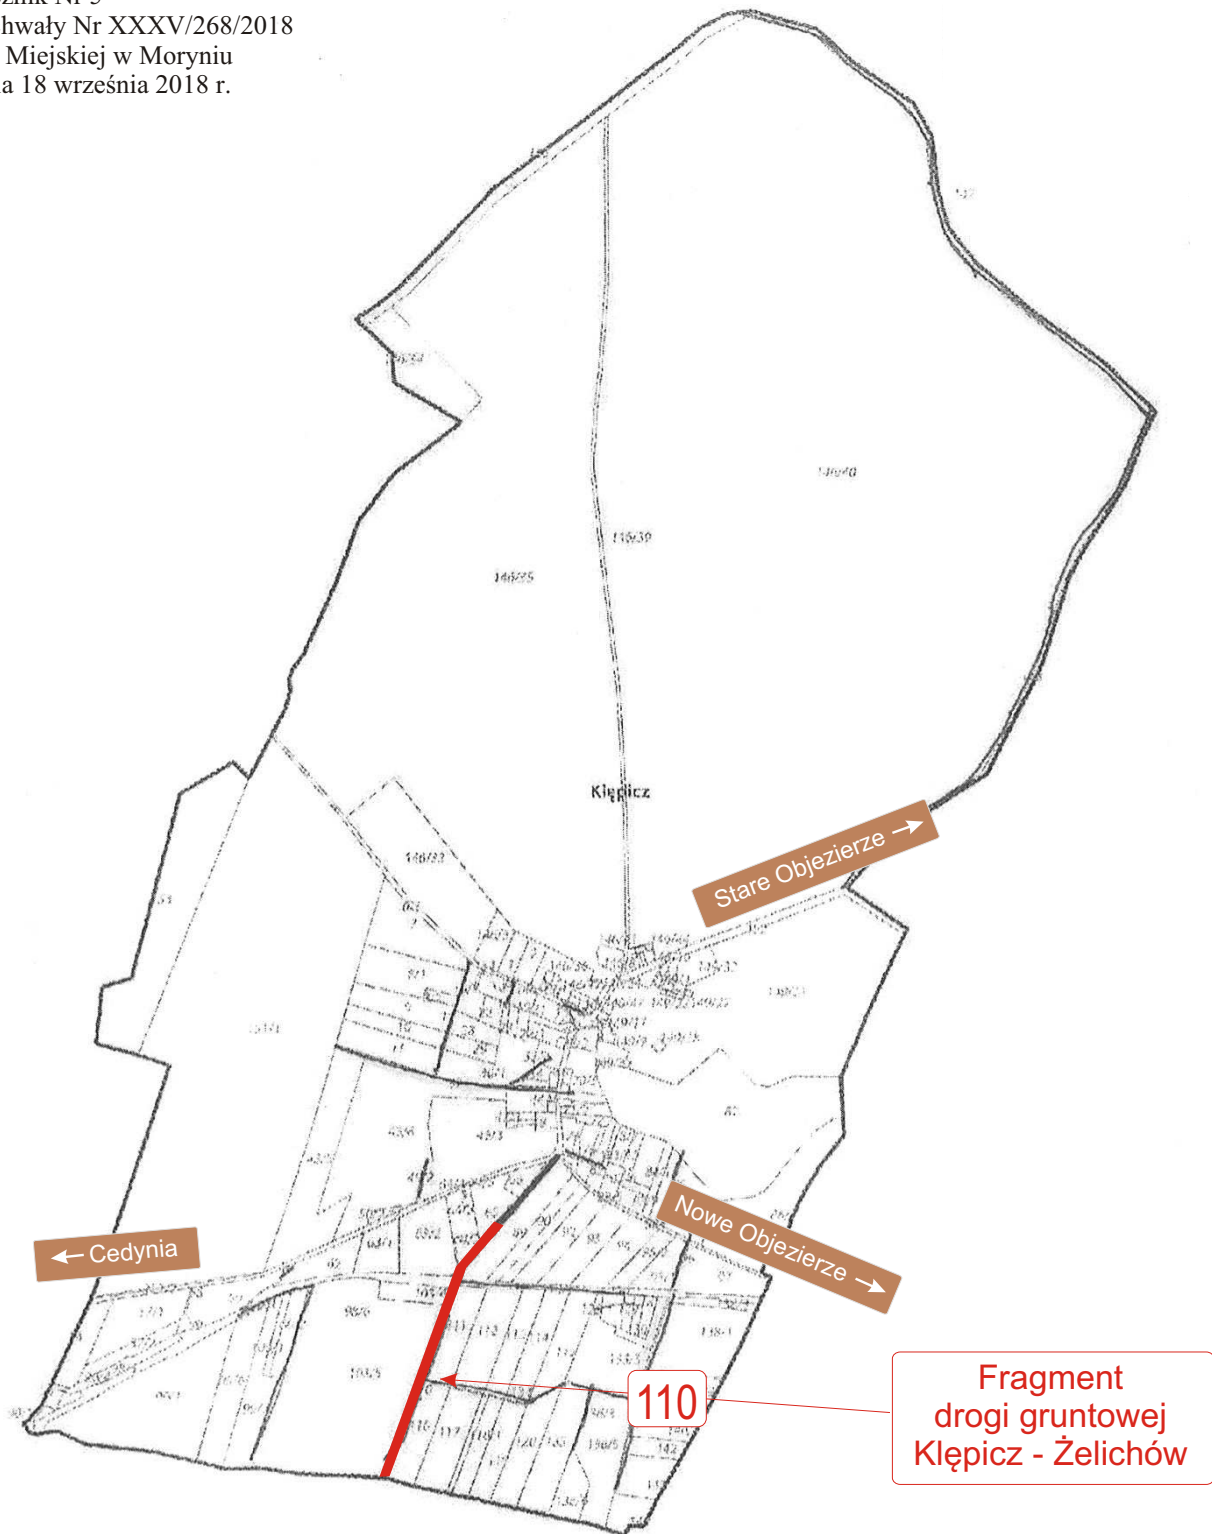

Załącznik Nr 2
do uchwały Nr XXXV/268/2018
Rady Miejskiej w Moryniu
z dnia 18 września 2018 r.

Załącznik Nr 3
do uchwały Nr XXXV/268/2018
Rady Miejskiej w Moryniu
z dnia 18 września 2018 r.

Mapa działek ewidencyjnych obrębu:

Przyjezierze II

500 0 500 1000 1500 2000 m

1:22 000

Załącznik Nr 4
do uchwały Nr XXXV/268/2018
Rady Miejskiej w Moryni
z dnia 18 września 2018 r.

Mapa działek ewidencyjnych obrębu:

Nowe Objezierze

200 0 200 400 600 800 m

1:11 000

Fragment
drogi gruntowej
Nowe Objezierze - Ładkowo
(Tama na Słubi)

4

Załącznik Nr 5
do uchwały Nr XXXV/268/2018
Rady Miejskiej w Moryni
z dnia 18 września 2018 r.

Mapa działek ewidencyjnych obrębu: