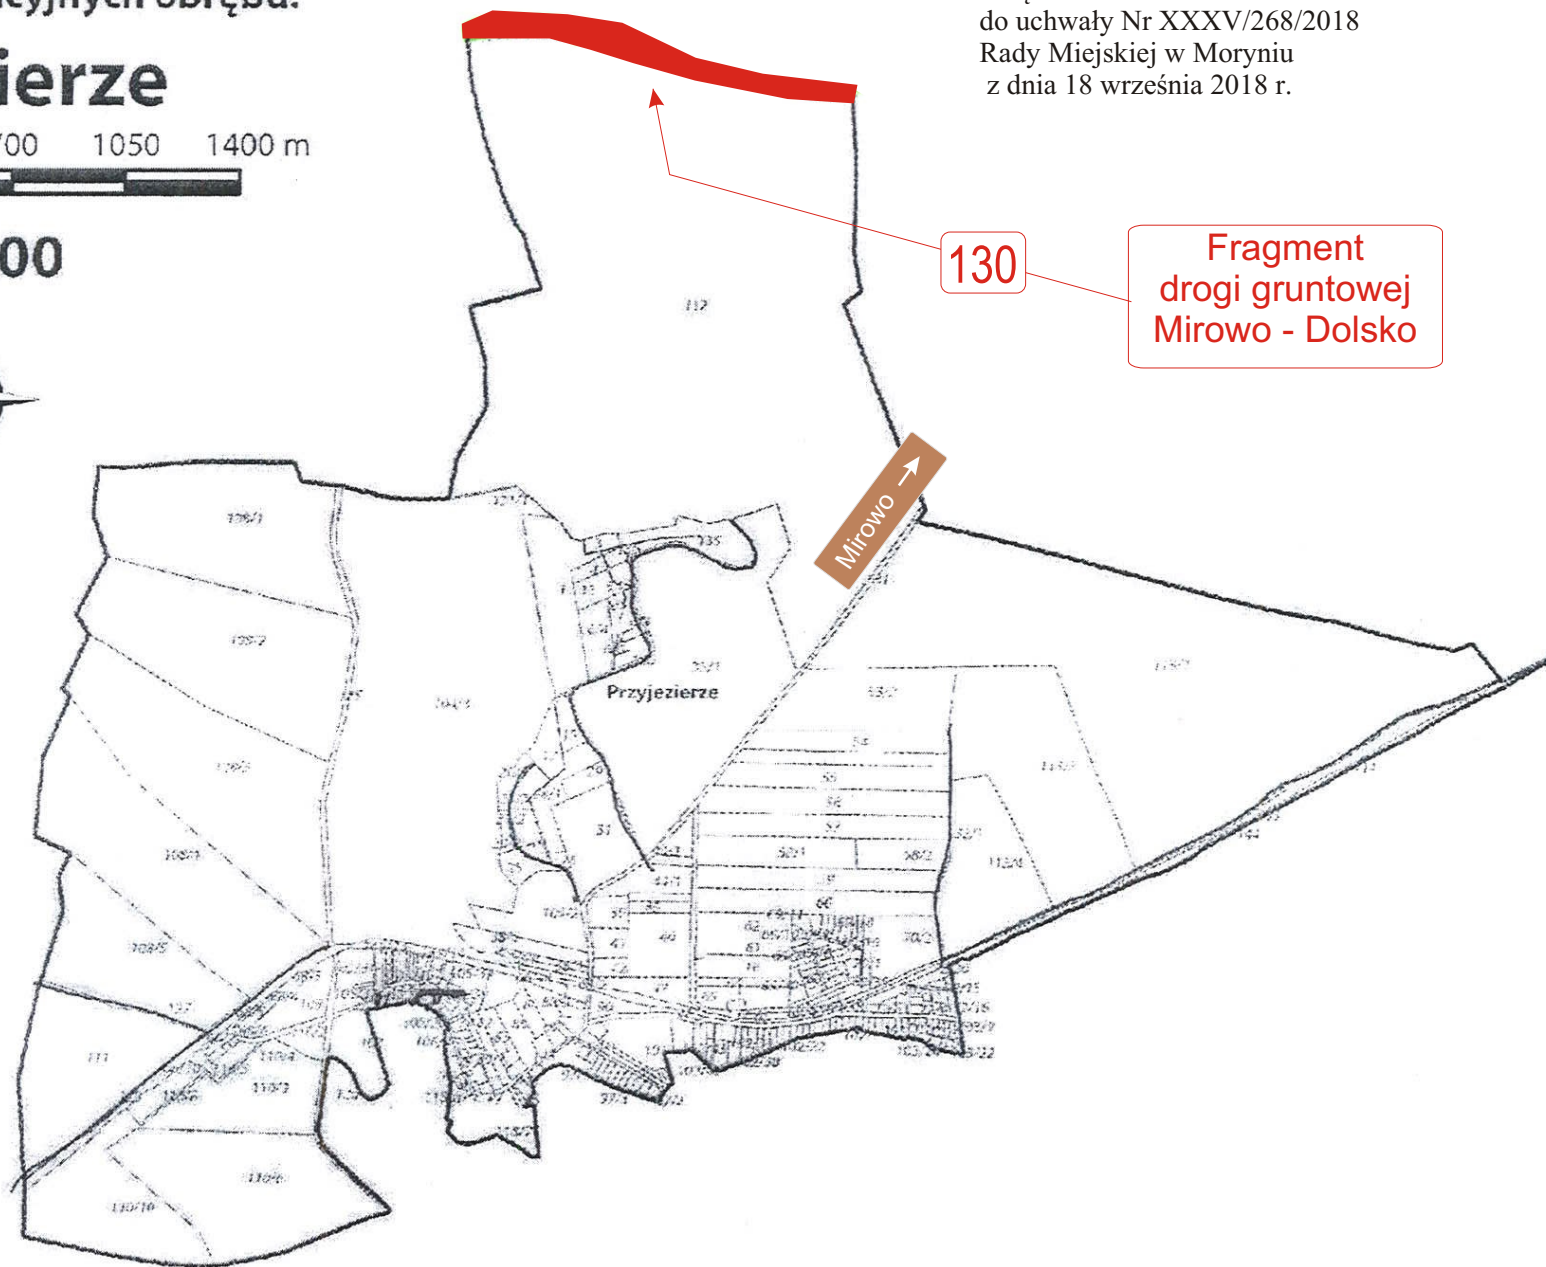

Mapa działek ewidencyjnych obrębu:

Przyjezierze

350 0 350 700 1050 1400 m

1:15 000

Załącznik Nr 8
do uchwały Nr XXXV/268/2018
Rady Miejskiej w Moryniu
z dnia 18 września 2018 r.

130

Fragment
drogi gruntowej
Mirowo - Dolsko