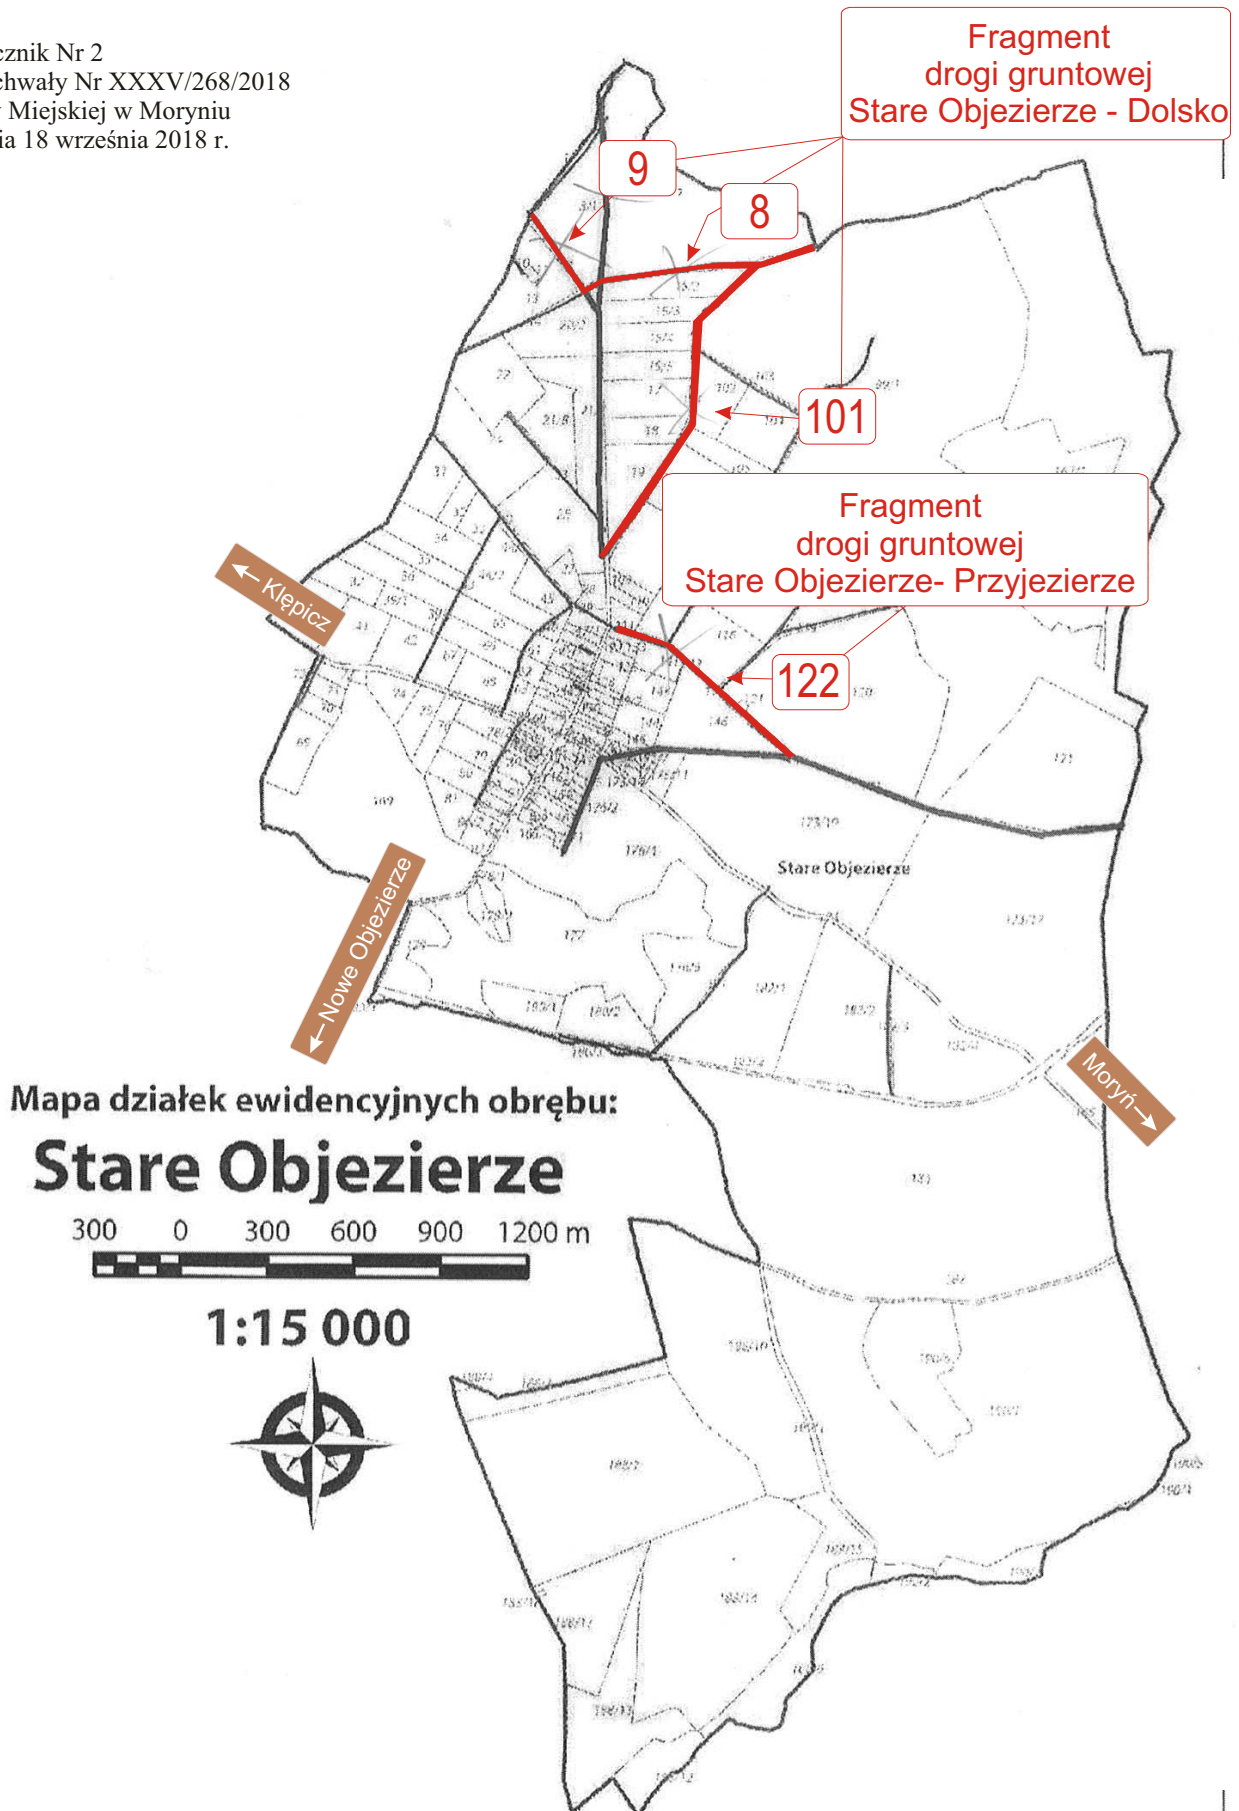

Przewodniczący Rady

Jerzy Domaradzki

Załącznik Nr 1
do uchwały Nr XXXV/268/2018
Rady Miejskiej w Moryniu
z dnia 18 września 2018 r.

Mapa działek ewidencyjnych obrębu:

Witnica

500 0 500 1000 1500 2000 m

1:22 000

Załącznik Nr 2
do uchwały Nr XXXV/268/2018
Rady Miejskiej w Moryniu
z dnia 18 września 2018 r.

Załącznik Nr 3
do uchwały Nr XXXV/268/2018
Rady Miejskiej w Moryniu
z dnia 18 września 2018 r.

Mapa działek ewidencyjnych obrębu:

Przyjezierze II

500 0 500 1000 1500 2000 m

1:22 000

Załącznik Nr 4
do uchwały Nr XXXV/268/2018
Rady Miejskiej w Moryni
z dnia 18 września 2018 r.

Mapa działek ewidencyjnych obrębu:

Nowe Objezierze

200 0 200 400 600 800 m

1:11 000

Fragment
drogi gruntowej
Nowe Objezierze - Ładkowo
(Tama na Słubi)

4

Załącznik Nr 5
do uchwały Nr XXXV/268/2018
Rady Miejskiej w Moryni
z dnia 18 września 2018 r.

Mapa działek ewidencyjnych obrębu: