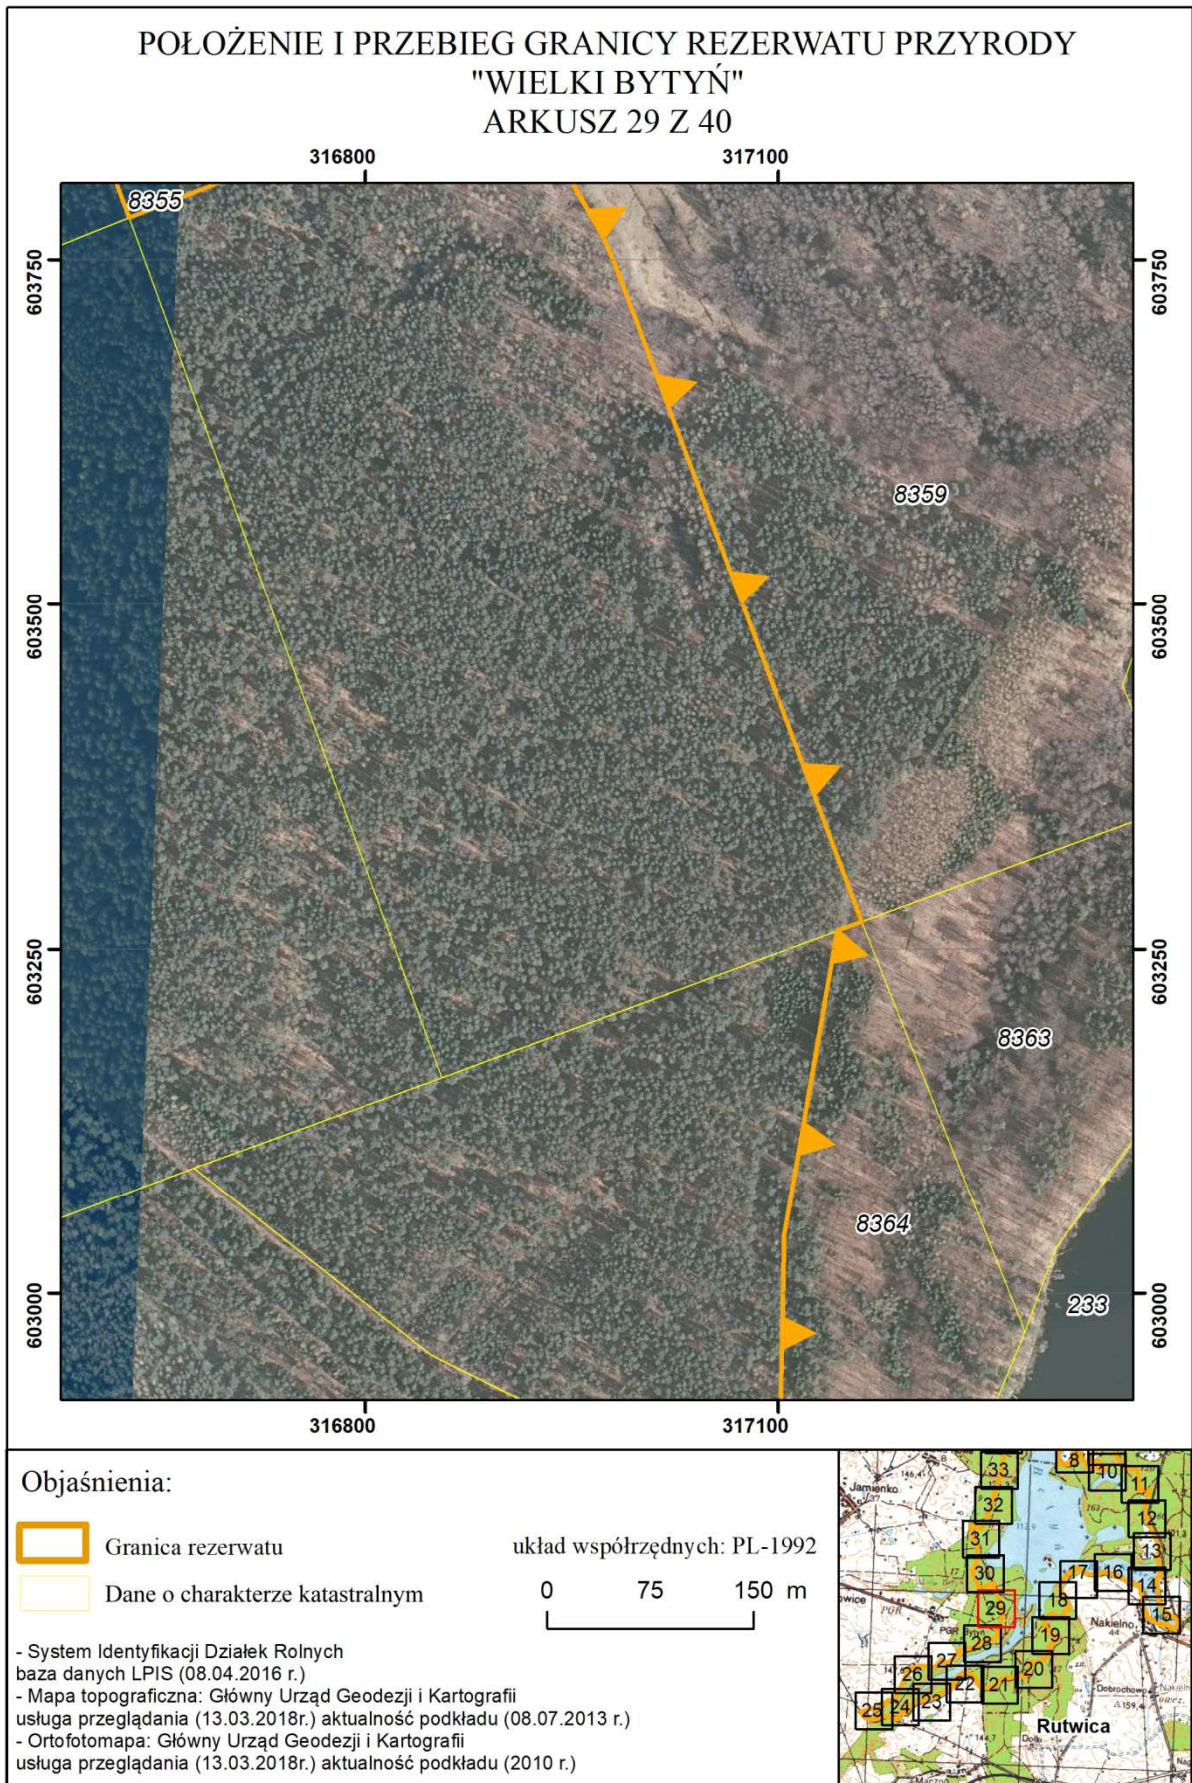

POŁOŻENIE I PRZEBIEG GRANICY REZERWATU PRZYRODY  
"WIELKI BYTYŃ"  
ARKUSZ 38 Z 40

Objaśnienia:

-  Granica rezerwatu
-  Dane o charakterze katastralnym

układ współrzędnych: PL-1992

- System Identyfikacji Działek Rolnych  
baza danych LPIS (08.04.2016 r.)
- Mapa topograficzna: Główny Urząd Geodezji i Kartografii  
usługa przeglądania (13.03.2018r.) aktualność podkładu (08.07.2013 r.)
- Ortofotomapa: Główny Urząd Geodezji i Kartografii  
usługa przeglądania (13.03.2018r.) aktualność podkładu (2010 r.)