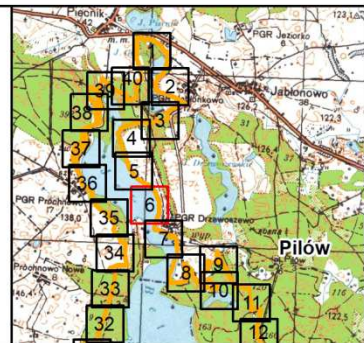

Objaśnienia:

- Granica rezerwatu
- Dane o charakterze katastralnym

układ współrzędnych: PL-1992

- System Identyfikacji Działek Rolnych
  baza danych LPIS (08.04.2016 r.)
- Mapa topograficzna: Główny Urząd Geodezji i Kartografii
  usługa przeglądania (13.03.2018r.) aktualność podkładu (08.07.2013 r.)
- Ortofotomapa: Główny Urząd Geodezji i Kartografii
  usługa przeglądania (13.03.2018r.) aktualność podkładu (2010 r.)