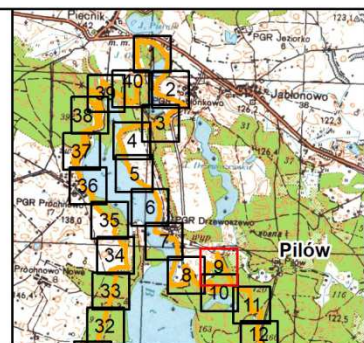

Objaśnienia:

- Granica rezerwatu
- Dane o charakterze katastralnym

układ współrzędnych: PL-1992

- System Identyfikacji Działek Rolnych
  baza danych LPIS (08.04.2016 r.)
- Mapa topograficzna: Główny Urząd Geodezji i Kartografii
  usługa przeglądania (13.03.2018r.) aktualność podkładu (08.07.2013 r.)
- Ortofotomapa: Główny Urząd Geodezji i Kartografii
  usługa przeglądania (13.03.2018r.) aktualność podkładu (2010 r.)