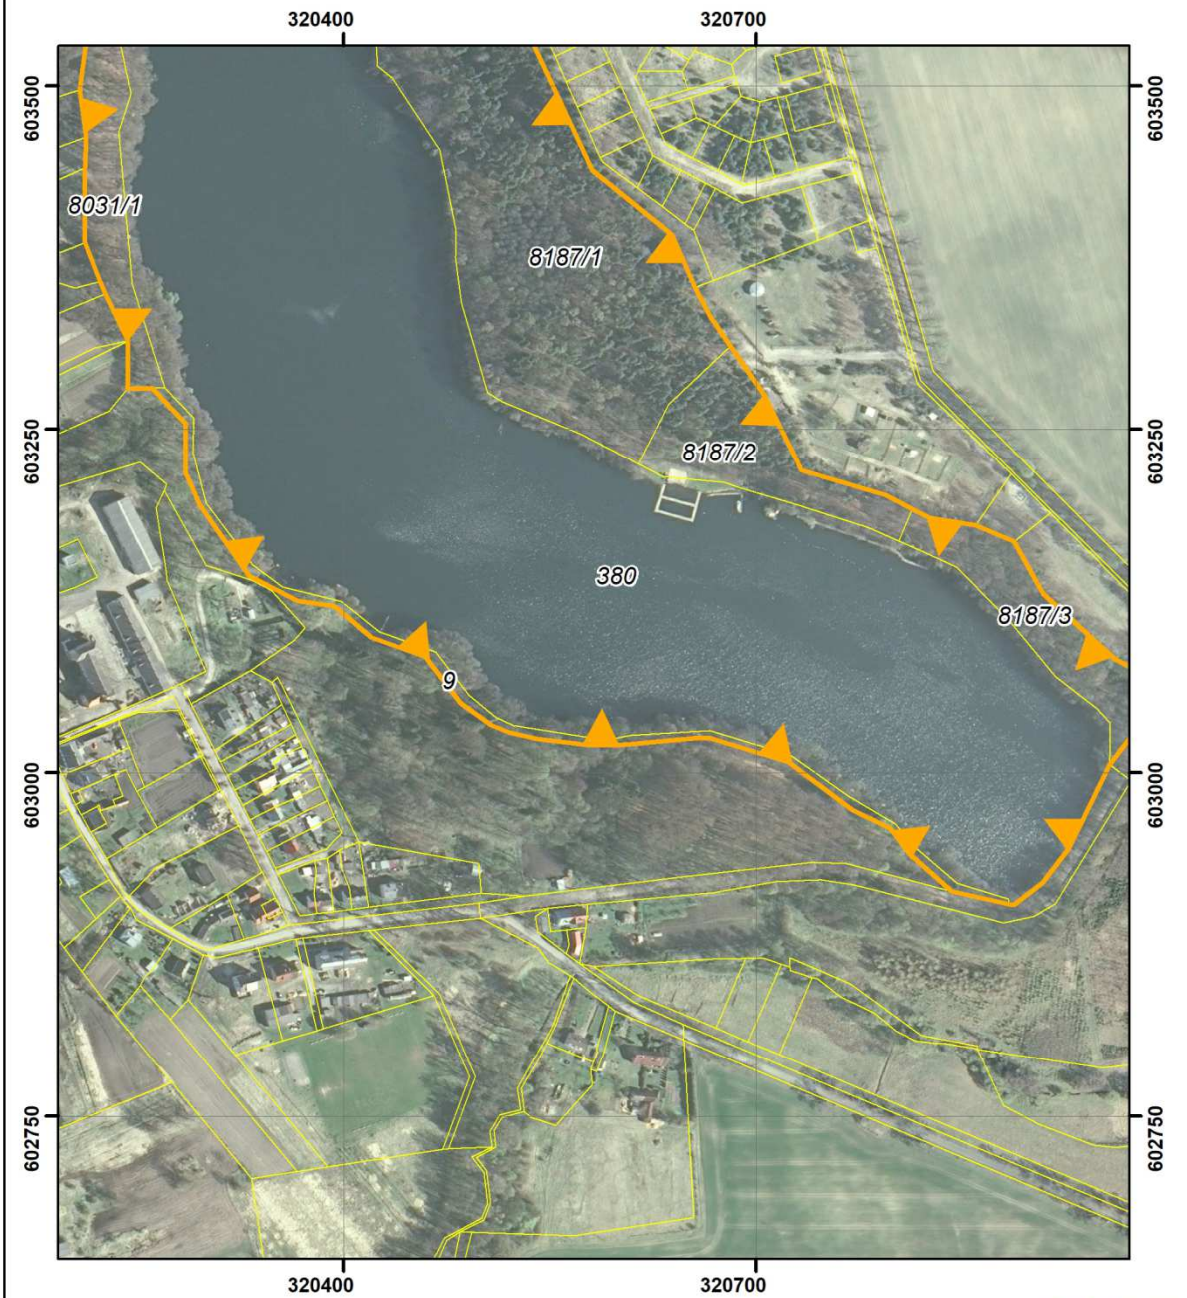

POŁOŻENIE I PRZEBIEG GRANICY REZERWATU PRZYRODY  
"WIELKI BYTYŃ"  
ARKUSZ 15 Z 40

Objaśnienia:

-  Granica rezerwatu
-  Dane o charakterze katastralnym

układ współrzędnych: PL-1992

- System Identyfikacji Działek Rolnych baza danych LPIS (08.04.2016 r.)
- Mapa topograficzna: Główny Urząd Geodezji i Kartografii usługa przeglądania (13.03.2018r.) aktualność podkładu (08.07.2013 r.)
- Ortofotomapa: Główny Urząd Geodezji i Kartografii usługa przeglądania (13.03.2018r.) aktualność podkładu (2010 r.)