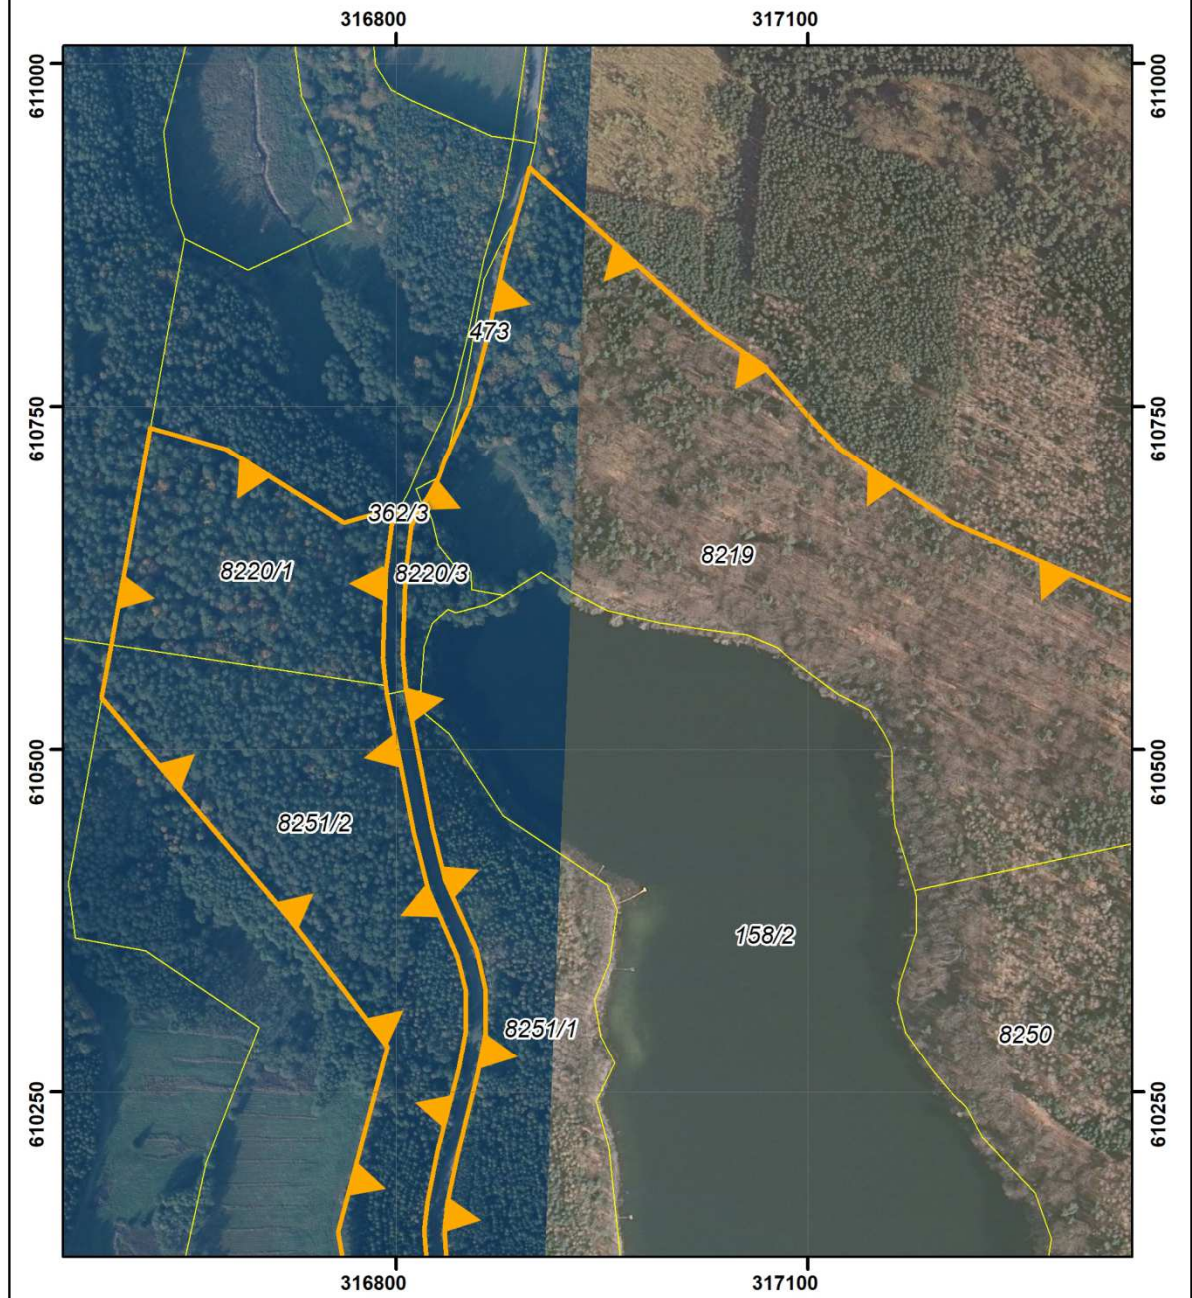

POŁOŻENIE I PRZEBIEG GRANICY REZERWATU PRZYRODY
"WIELKI BYTYŃ"
ARKUSZ 39 Z 40

Objaśnienia:

- Granica rezerwatu
- Dane o charakterze katastralnym

układ współrzędnych: PL-1992

- System Identyfikacji Działek Rolnych
  baza danych LPIS (08.04.2016 r.)
- Mapa topograficzna: Główny Urząd Geodezji i Kartografii
  usługa przeglądania (13.03.2018r.) aktualność podkładu (08.07.2013 r.)
- Ortofotomapa: Główny Urząd Geodezji i Kartografii
  usługa przeglądania (13.03.2018r.) aktualność podkładu (2010 r.)