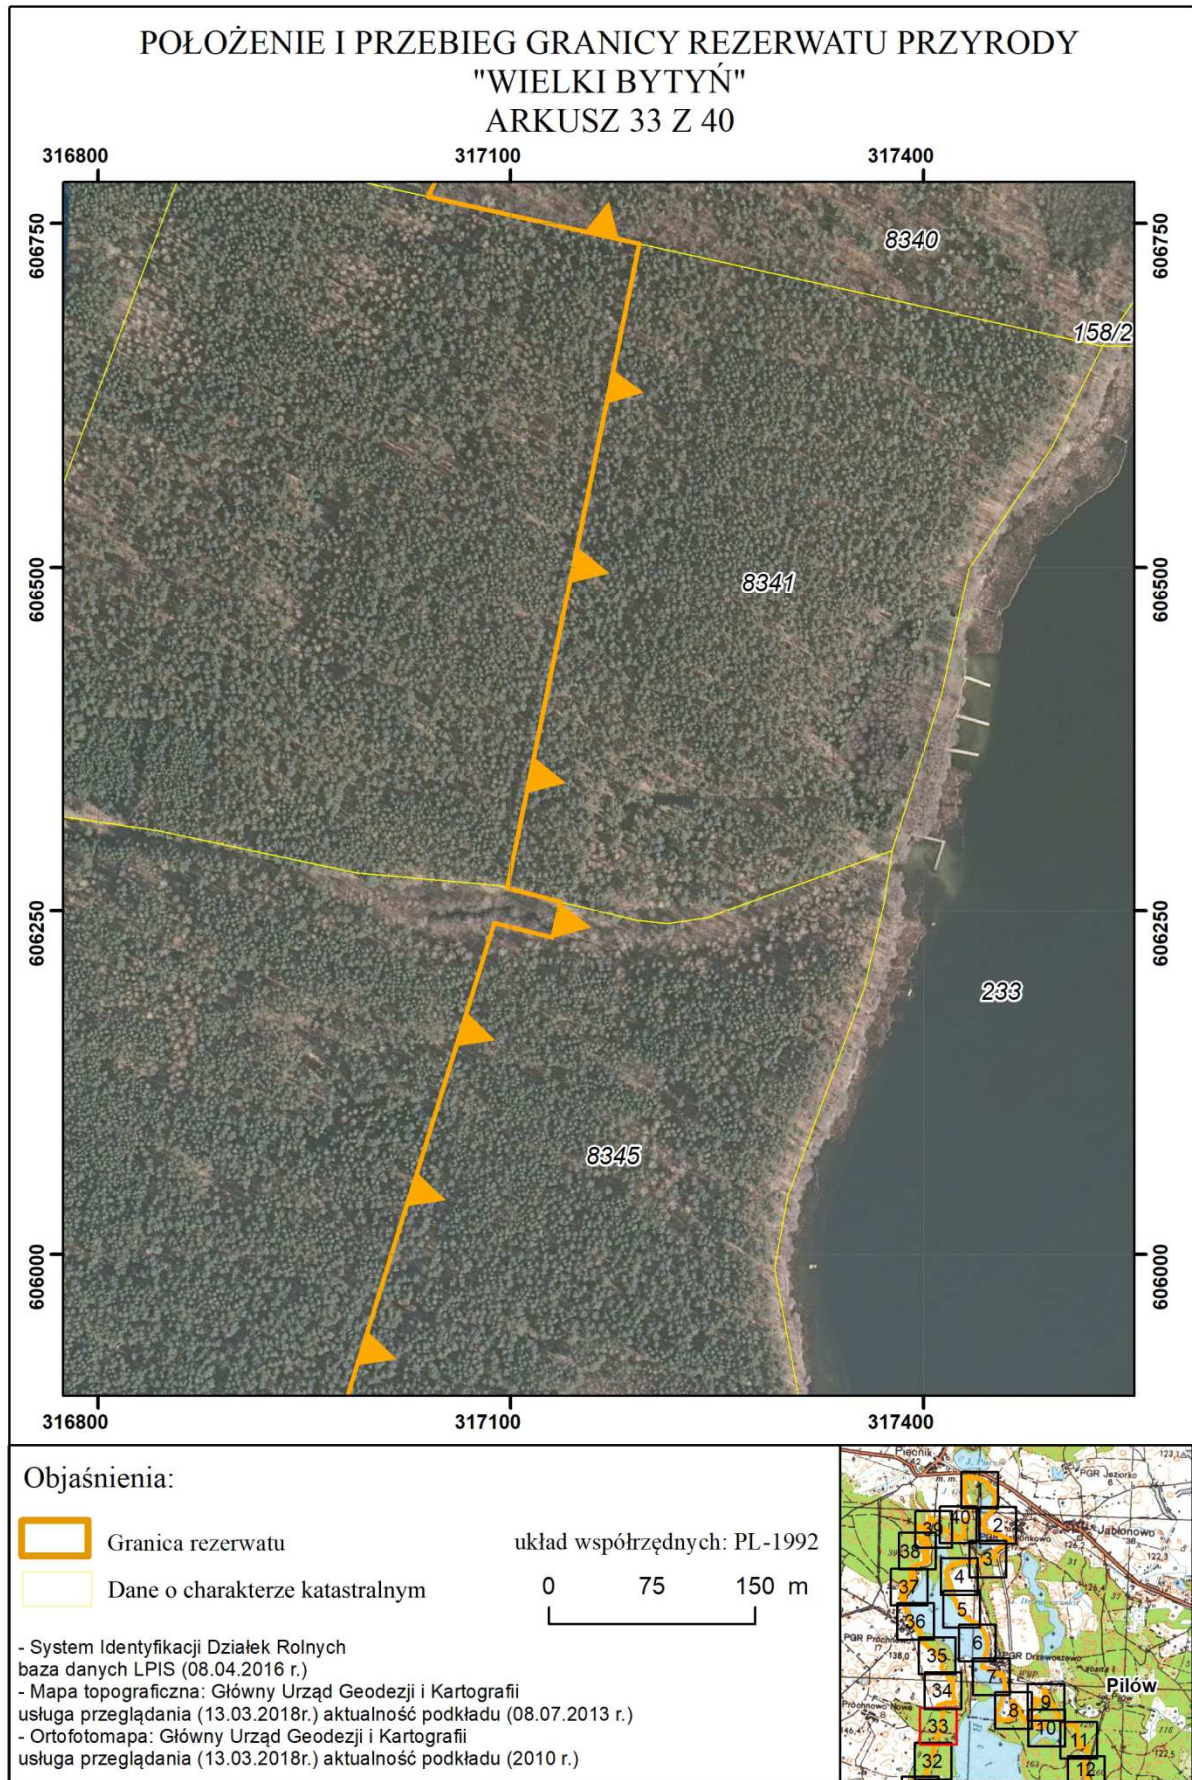

POŁOŻENIE I PRZEBIEG GRANICY REZERWATU PRZYRODY  
"WIELKI BYTYŃ"  
ARKUSZ 38 Z 40

Objaśnienia:

-  Granica rezerwatu
-  Dane o charakterze katastralnym

układ współrzędnych: PL-1992

- System Identyfikacji Działek Rolnych  
baza danych LPIS (08.04.2016 r.)
- Mapa topograficzna: Główny Urząd Geodezji i Kartografii  
usługa przeglądania (13.03.2018r.) aktualność podkładu (08.07.2013 r.)
- Ortofotomapa: Główny Urząd Geodezji i Kartografii  
usługa przeglądania (13.03.2018r.) aktualność podkładu (2010 r.)