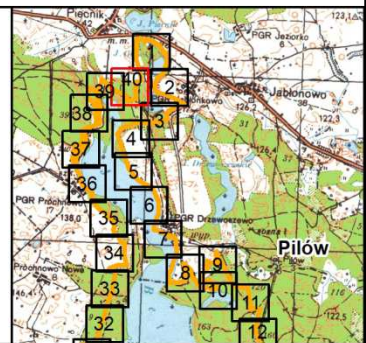

POŁOŻENIE I PRZEBIEG GRANICY REZERWATU PRZYRODY  
"WIELKI BYTYŃ"  
ARKUSZ 40 Z 40

Objaśnienia:

-  Granica rezerwatu
-  Dane o charakterze katastralnym

układ współrzędnych: PL-1992

- System Identyfikacji Działek Rolnych baza danych LPIS (08.04.2016 r.)
- Mapa topograficzna: Główny Urząd Geodezji i Kartografii usługa przeglądania (13.03.2018r.) aktualność podkładu (08.07.2013 r.)
- Ortofotomapa: Główny Urząd Geodezji i Kartografii usługa przeglądania (13.03.2018r.) aktualność podkładu (2010 r.)