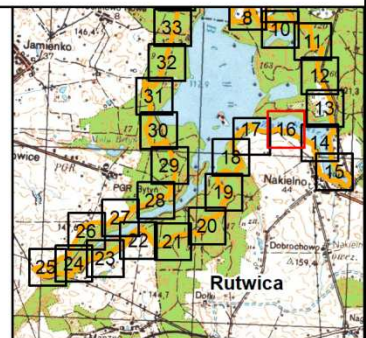

POŁOŻENIE I PRZEBIEG GRANICY REZERWATU PRZYRODY  
"WIELKI BYTYŃ"  
ARKUSZ 16 Z 40

Objaśnienia:

-  Granica rezerwatu
-  Dane o charakterze katastralnym

układ współrzędnych: PL-1992

- System Identyfikacji Działek Rolnych  
baza danych LPIS (08.04.2016 r.)
- Mapa topograficzna: Główny Urząd Geodezji i Kartografii  
usługa przeglądania (13.03.2018r.) aktualność podkładu (08.07.2013 r.)
- Ortofotomapa: Główny Urząd Geodezji i Kartografii  
usługa przeglądania (13.03.2018r.) aktualność podkładu (2010 r.)