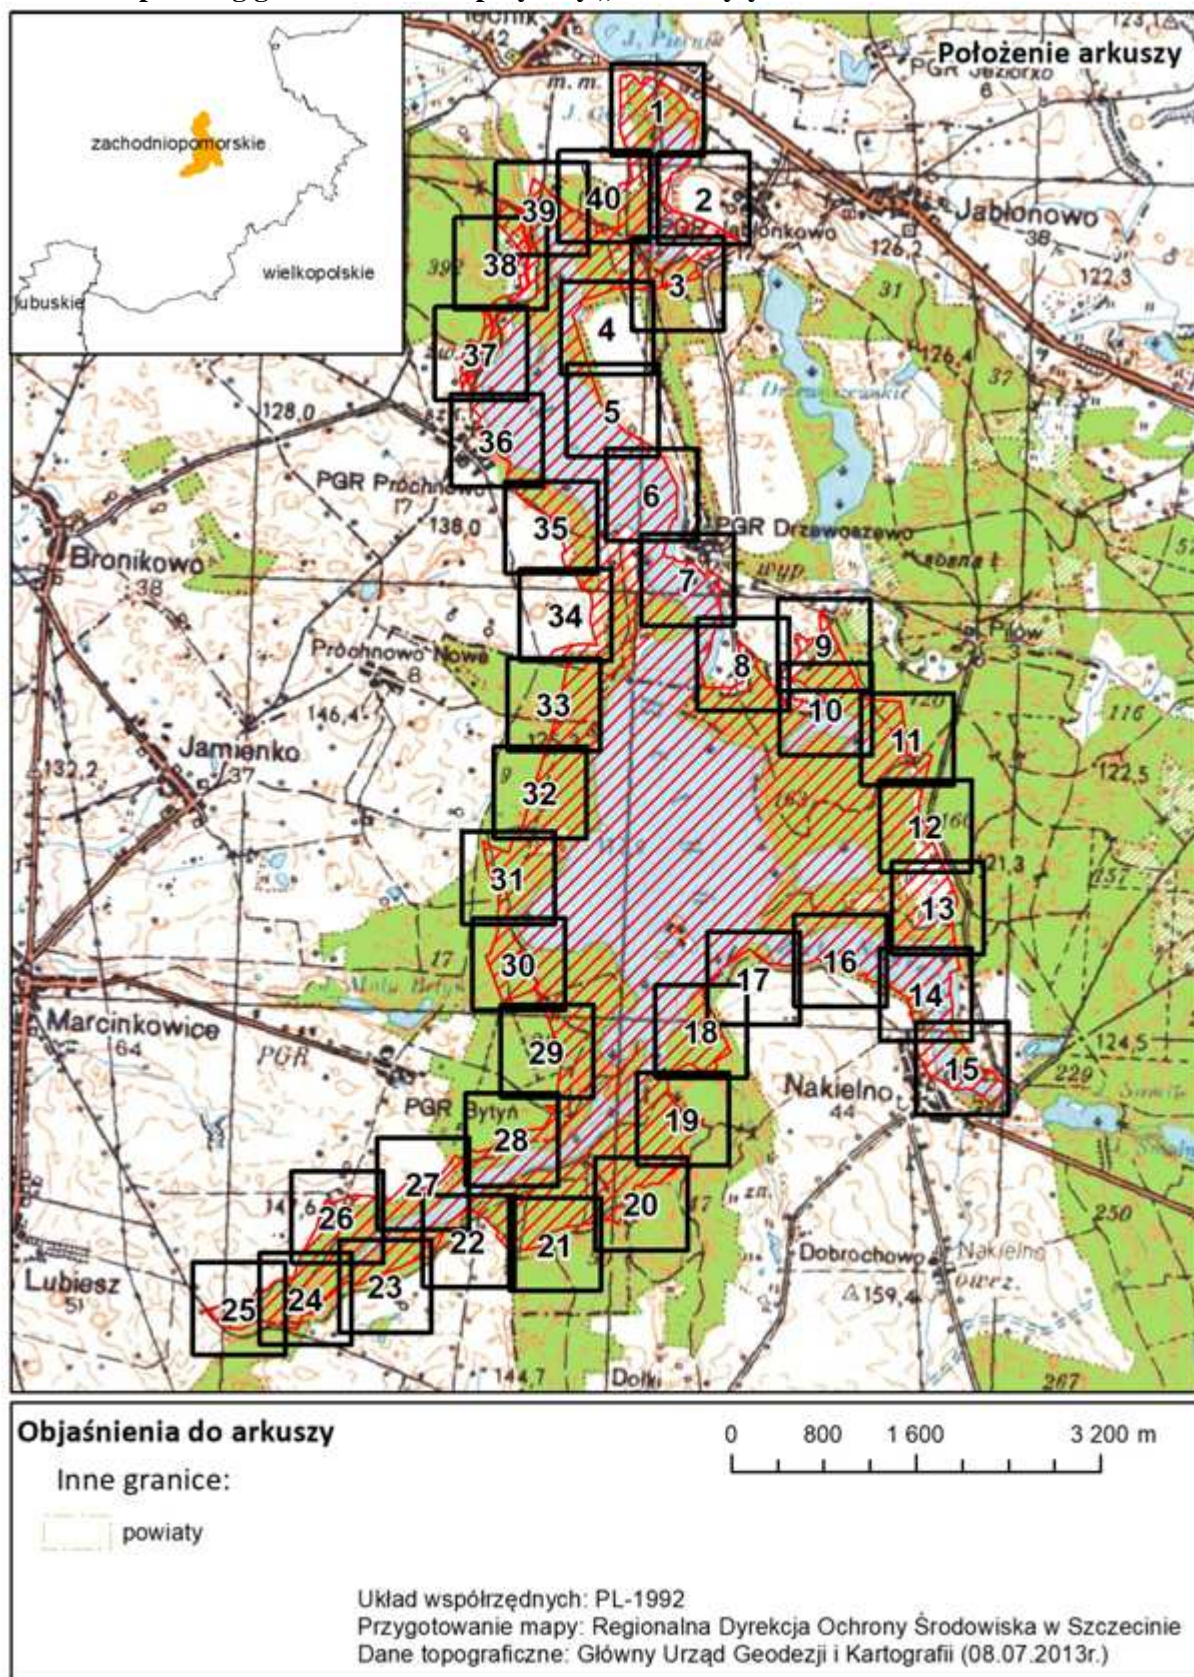

Załącznik nr 1 do zarządzenia Regionalnego Dyrektora Ochrony Środowiska w Szczecinie z dnia 28 sierpnia 2018 r. w sprawie rezerwatu przyrody „Wielki Bytyń”

Położenie i przebieg granic rezerwatu przyrody „Wielki Bytyń”.