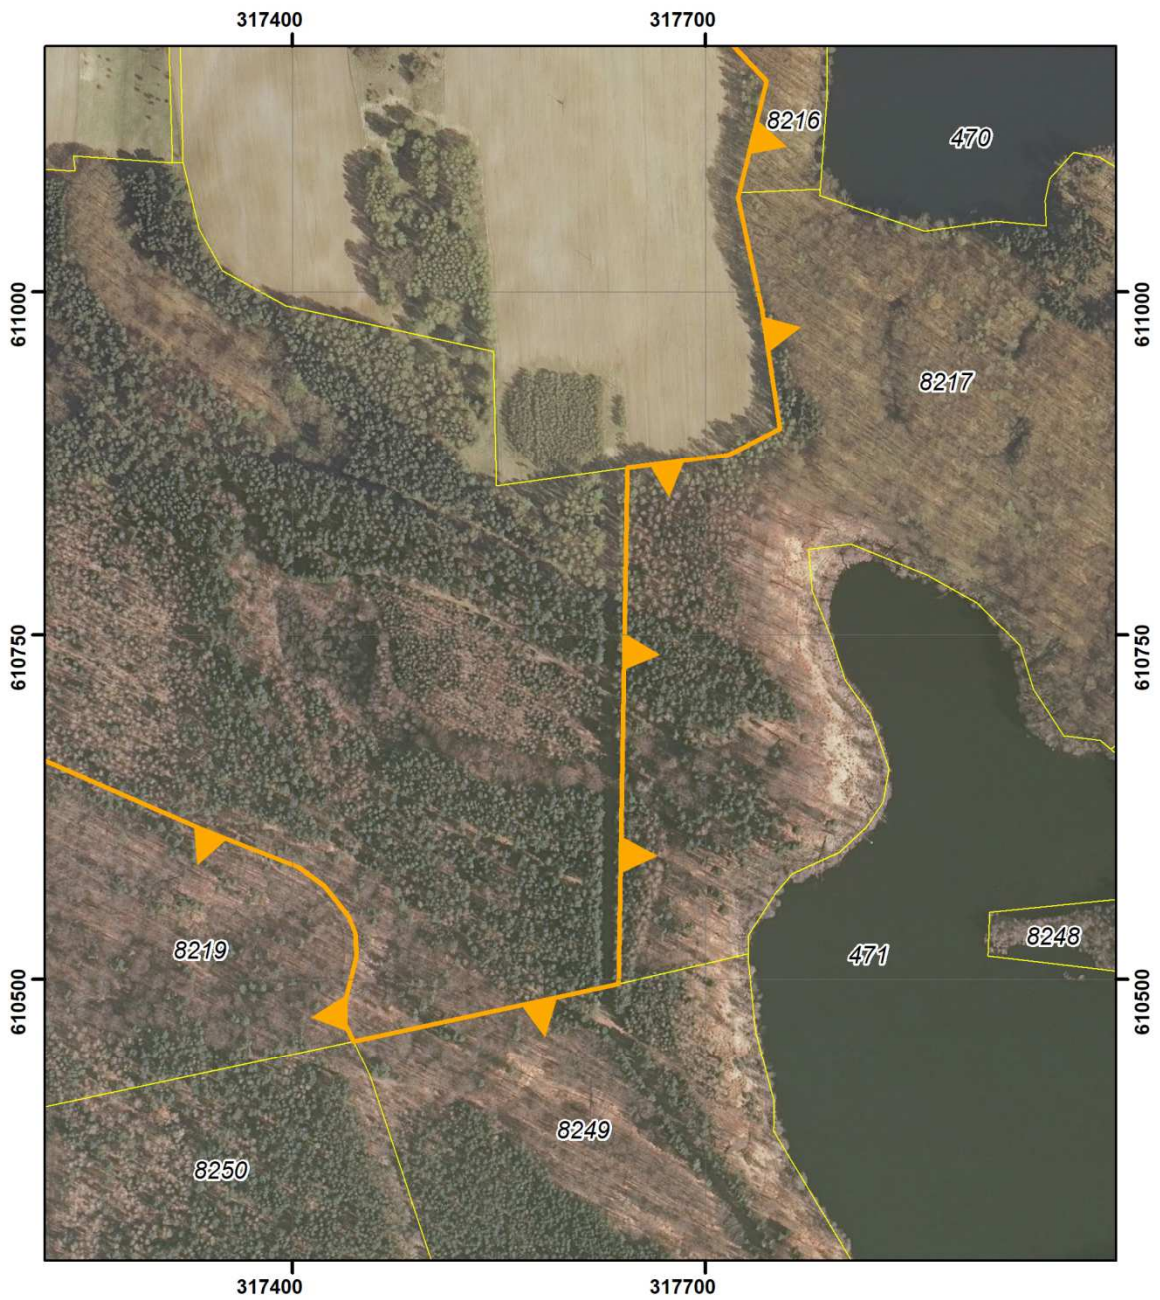

POŁOŻENIE I PRZEBIEG GRANICY REZERWATU PRZYRODY
"WIELKI BYTYŃ"
ARKUSZ 40 Z 40

Objaśnienia:

- Granica rezerwatu
- Dane o charakterze katastralnym

układ współrzędnych: PL-1992

- System Identyfikacji Działek Rolnych baza danych LPIS (08.04.2016 r.)
- Mapa topograficzna: Główny Urząd Geodezji i Kartografii usługa przeglądania (13.03.2018r.) aktualność podkładu (08.07.2013 r.)
- Ortofotomapa: Główny Urząd Geodezji i Kartografii usługa przeglądania (13.03.2018r.) aktualność podkładu (2010 r.)