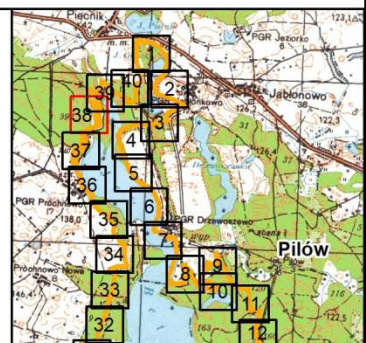

POŁOŻENIE I PRZEBIEG GRANICY REZERWATU PRZYRODY  
"WIELKI BYTYŃ"  
ARKUSZ 38 Z 40

Objaśnienia:

-  Granica rezerwatu
-  Dane o charakterze katastralnym

układ współrzędnych: PL-1992

- System Identyfikacji Działek Rolnych  
baza danych LPIS (08.04.2016 r.)
- Mapa topograficzna: Główny Urząd Geodezji i Kartografii  
usługa przeglądania (13.03.2018r.) aktualność podkładu (08.07.2013 r.)
- Ortofotomapa: Główny Urząd Geodezji i Kartografii  
usługa przeglądania (13.03.2018r.) aktualność podkładu (2010 r.)