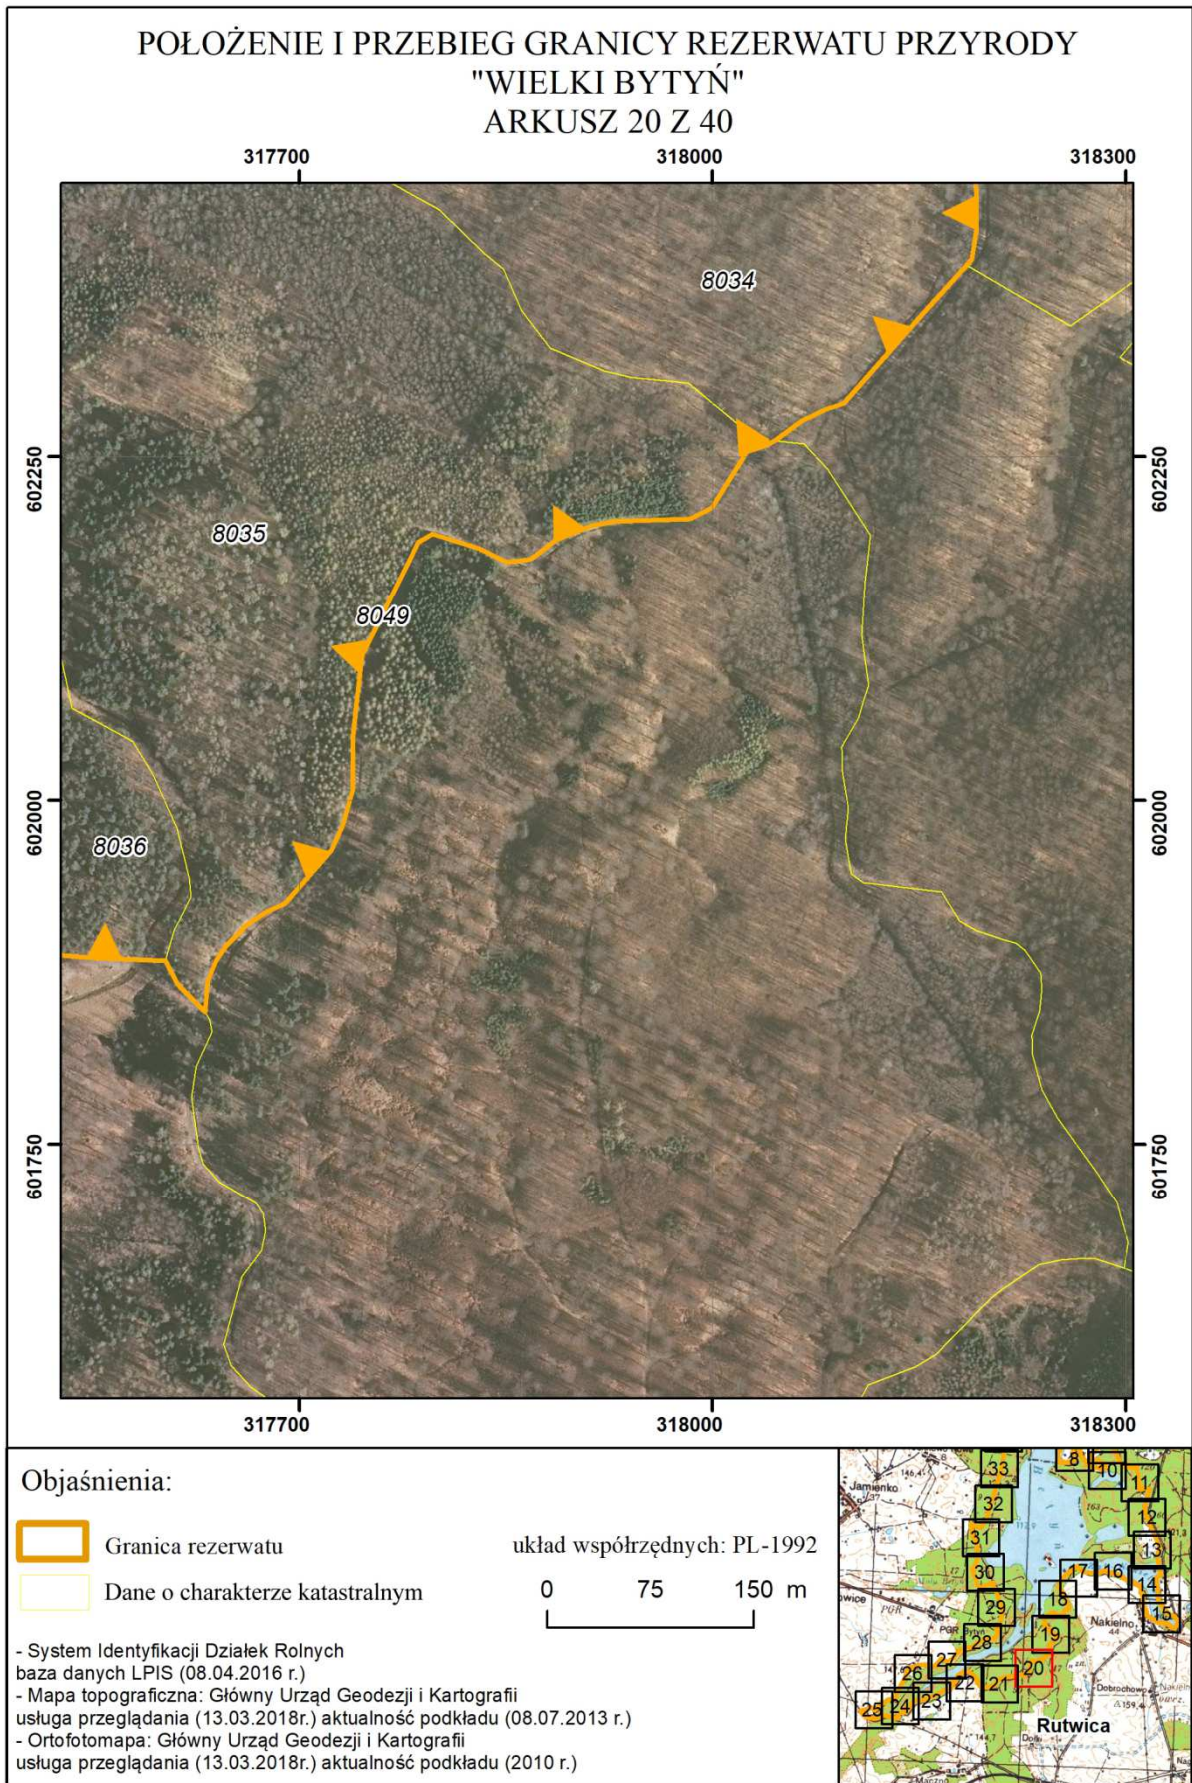

**Objaśnienia:**

- Granica rezerwatu
- Dane o charakterze katastralnym

układ współrzędnych: PL-1992

- System Identyfikacji Działek Rolnych  
baza danych LPIS (08.04.2016 r.)
- Mapa topograficzna: Główny Urząd Geodezji i Kartografii  
usługa przeglądania (13.03.2018r.) aktualność podkładu (08.07.2013 r.)
- Ortofotomapa: Główny Urząd Geodezji i Kartografii  
usługa przeglądania (13.03.2018r.) aktualność podkładu (2010 r.)