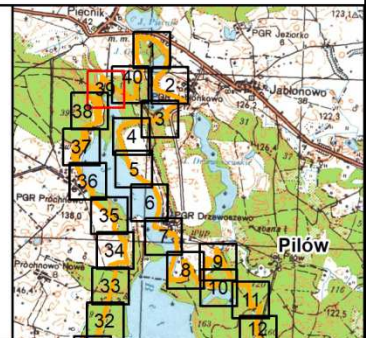

POŁOŻENIE I PRZEBIEG GRANICY REZERWATU PRZYRODY  
"WIELKI BYTYŃ"  
ARKUSZ 39 Z 40

Objaśnienia:

-  Granica rezerwatu
-  Dane o charakterze katastralnym

układ współrzędnych: PL-1992

- System Identyfikacji Działek Rolnych  
baza danych LPIS (08.04.2016 r.)
- Mapa topograficzna: Główny Urząd Geodezji i Kartografii  
usługa przeglądania (13.03.2018r.) aktualność podkładu (08.07.2013 r.)
- Ortofotomapa: Główny Urząd Geodezji i Kartografii  
usługa przeglądania (13.03.2018r.) aktualność podkładu (2010 r.)