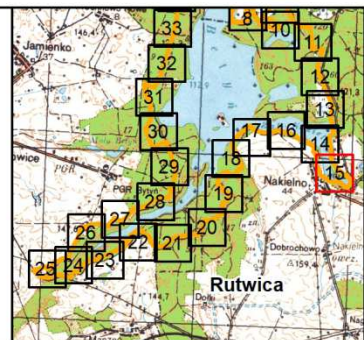

POŁOŻENIE I PRZEBIEG GRANICY REZERWATU PRZYRODY  
"WIELKI BYTYŃ"  
ARKUSZ 15 Z 40

Objaśnienia:

-  Granica rezerwatu
-  Dane o charakterze katastralnym

układ współrzędnych: PL-1992

- System Identyfikacji Działek Rolnych baza danych LPIS (08.04.2016 r.)
- Mapa topograficzna: Główny Urząd Geodezji i Kartografii usługa przeglądania (13.03.2018r.) aktualność podkładu (08.07.2013 r.)
- Ortofotomapa: Główny Urząd Geodezji i Kartografii usługa przeglądania (13.03.2018r.) aktualność podkładu (2010 r.)