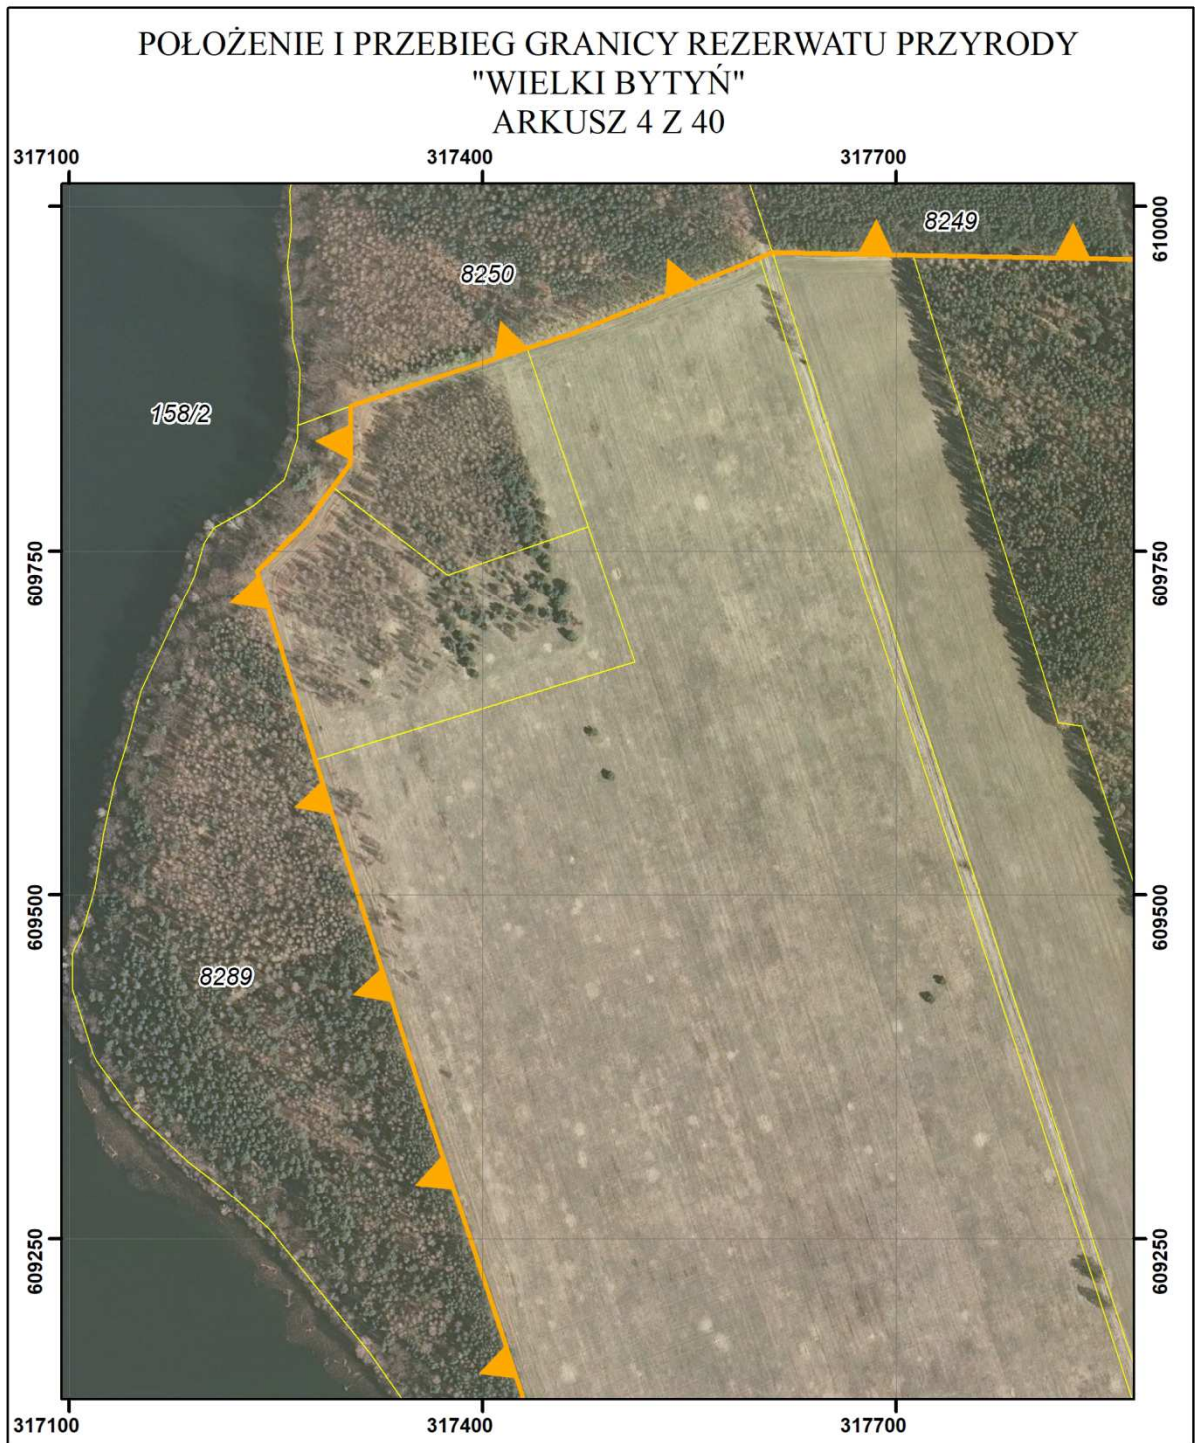

POŁOŻENIE I PRZEBIEG GRANICY REZERWATU PRZYRODY  
"WIELKI BYTYŃ"  
ARKUSZ 3 Z 40

Objaśnienia:

-  Granica rezerwatu
-  Dane o charakterze katastralnym

układ współrzędnych: PL-1992

- System Identyfikacji Działek Rolnych  
baza danych LPIS (08.04.2016 r.)
- Mapa topograficzna: Główny Urząd Geodezji i Kartografii  
usługa przeglądania (13.03.2018r.) aktualność podkładu (08.07.2013 r.)
- Ortofotomapa: Główny Urząd Geodezji i Kartografii  
usługa przeglądania (13.03.2018r.) aktualność podkładu (2010 r.)