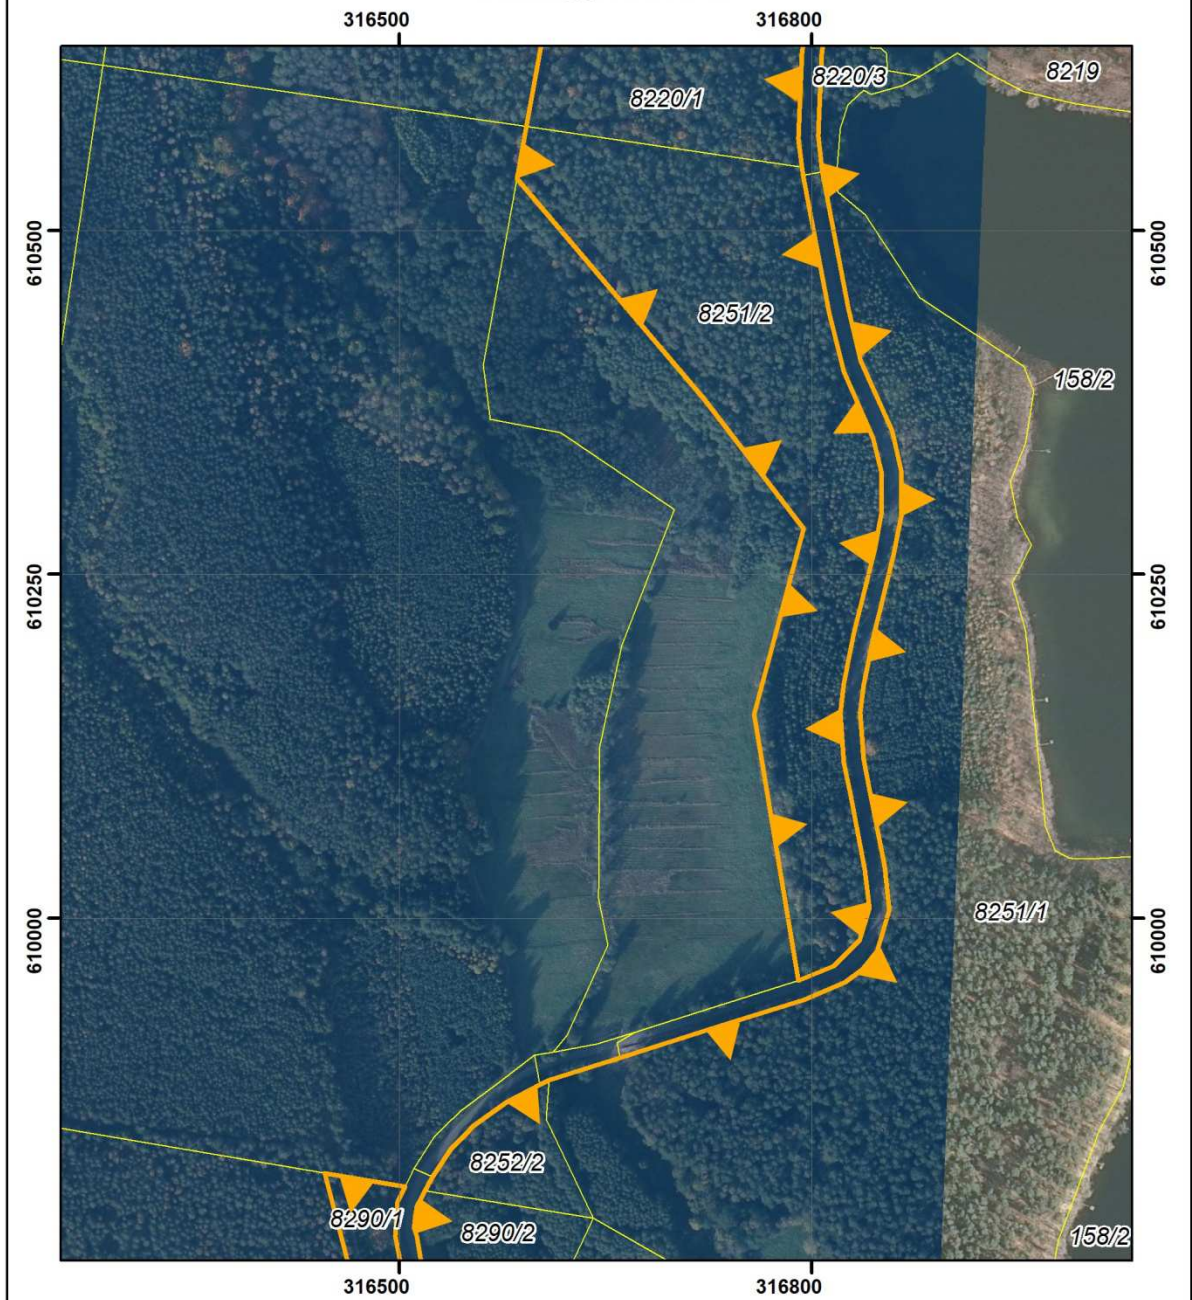

POŁOŻENIE I PRZEBIEG GRANICY REZERWATU PRZYRODY  
"WIELKI BYTYŃ"  
ARKUSZ 38 Z 40

Objaśnienia:

-  Granica rezerwatu
-  Dane o charakterze katastralnym

układ współrzędnych: PL-1992

- System Identyfikacji Działek Rolnych  
baza danych LPIS (08.04.2016 r.)
- Mapa topograficzna: Główny Urząd Geodezji i Kartografii  
usługa przeglądania (13.03.2018r.) aktualność podkładu (08.07.2013 r.)
- Ortofotomapa: Główny Urząd Geodezji i Kartografii  
usługa przeglądania (13.03.2018r.) aktualność podkładu (2010 r.)