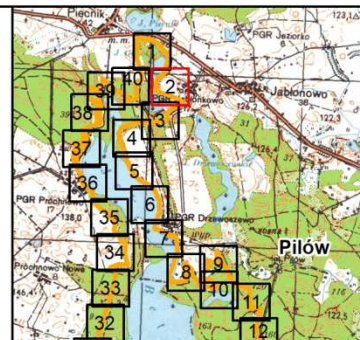

POŁOŻENIE I PRZEBIEG GRANICY REZERWATU PRZYRODY  
"WIELKI BYTYŃ"  
ARKUSZ 2 Z 40

Objaśnienia:

-  Granica rezerwatu
-  Dane o charakterze katastralnym

układ współrzędnych: PL-1992

- System Identyfikacji Działek Rolnych  
baza danych LPIS (08.04.2016 r.)
- Mapa topograficzna: Główny Urząd Geodezji i Kartografii  
usługa przeglądania (13.03.2018r.) aktualność podkładu (08.07.2013 r.)
- Ortofotomapa: Główny Urząd Geodezji i Kartografii  
usługa przeglądania (13.03.2018r.) aktualność podkładu (2010 r.)