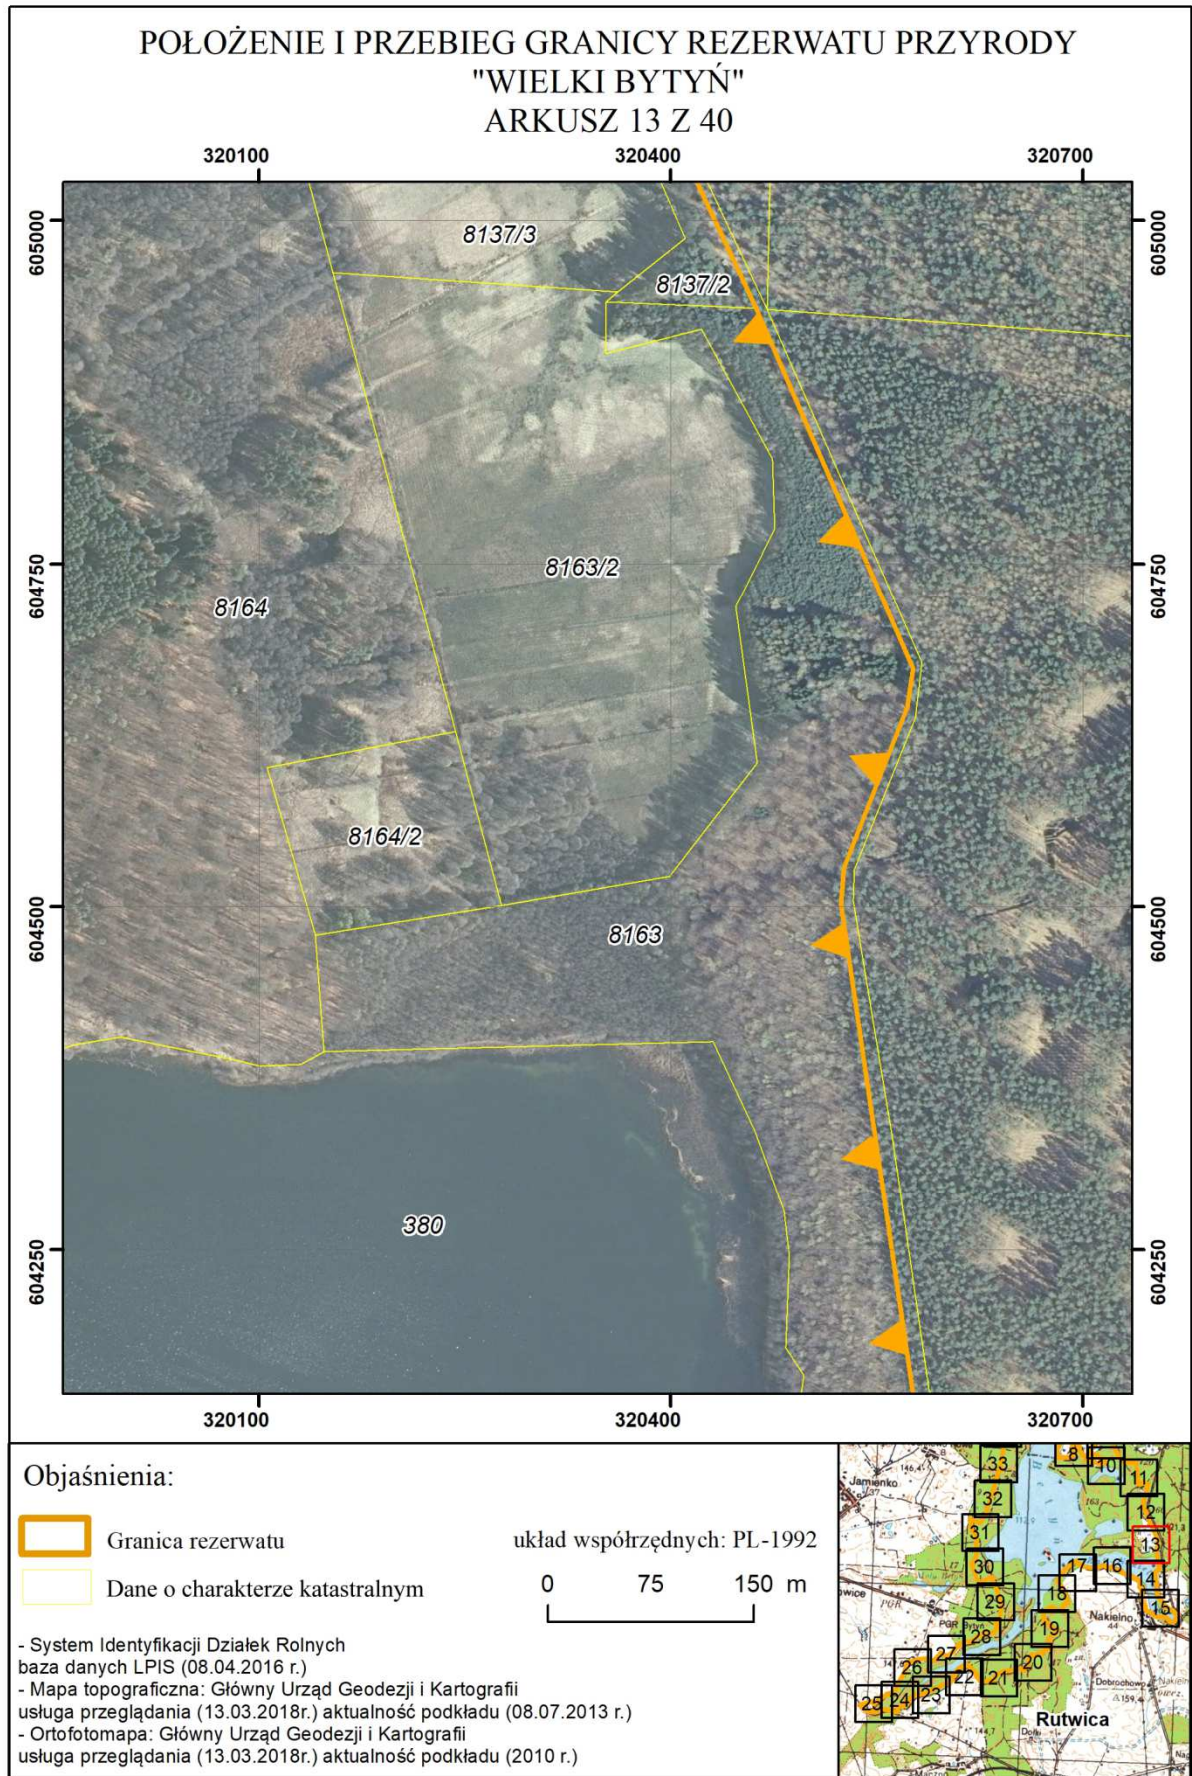

POŁOŻENIE I PRZEBIEG GRANICY REZERWATU PRZYRODY  
"WIELKI BYTYŃ"  
ARKUSZ 15 Z 40

Objaśnienia:

-  Granica rezerwatu
-  Dane o charakterze katastralnym

układ współrzędnych: PL-1992

- System Identyfikacji Działek Rolnych baza danych LPIS (08.04.2016 r.)
- Mapa topograficzna: Główny Urząd Geodezji i Kartografii usługa przeglądania (13.03.2018r.) aktualność podkładu (08.07.2013 r.)
- Ortofotomapa: Główny Urząd Geodezji i Kartografii usługa przeglądania (13.03.2018r.) aktualność podkładu (2010 r.)