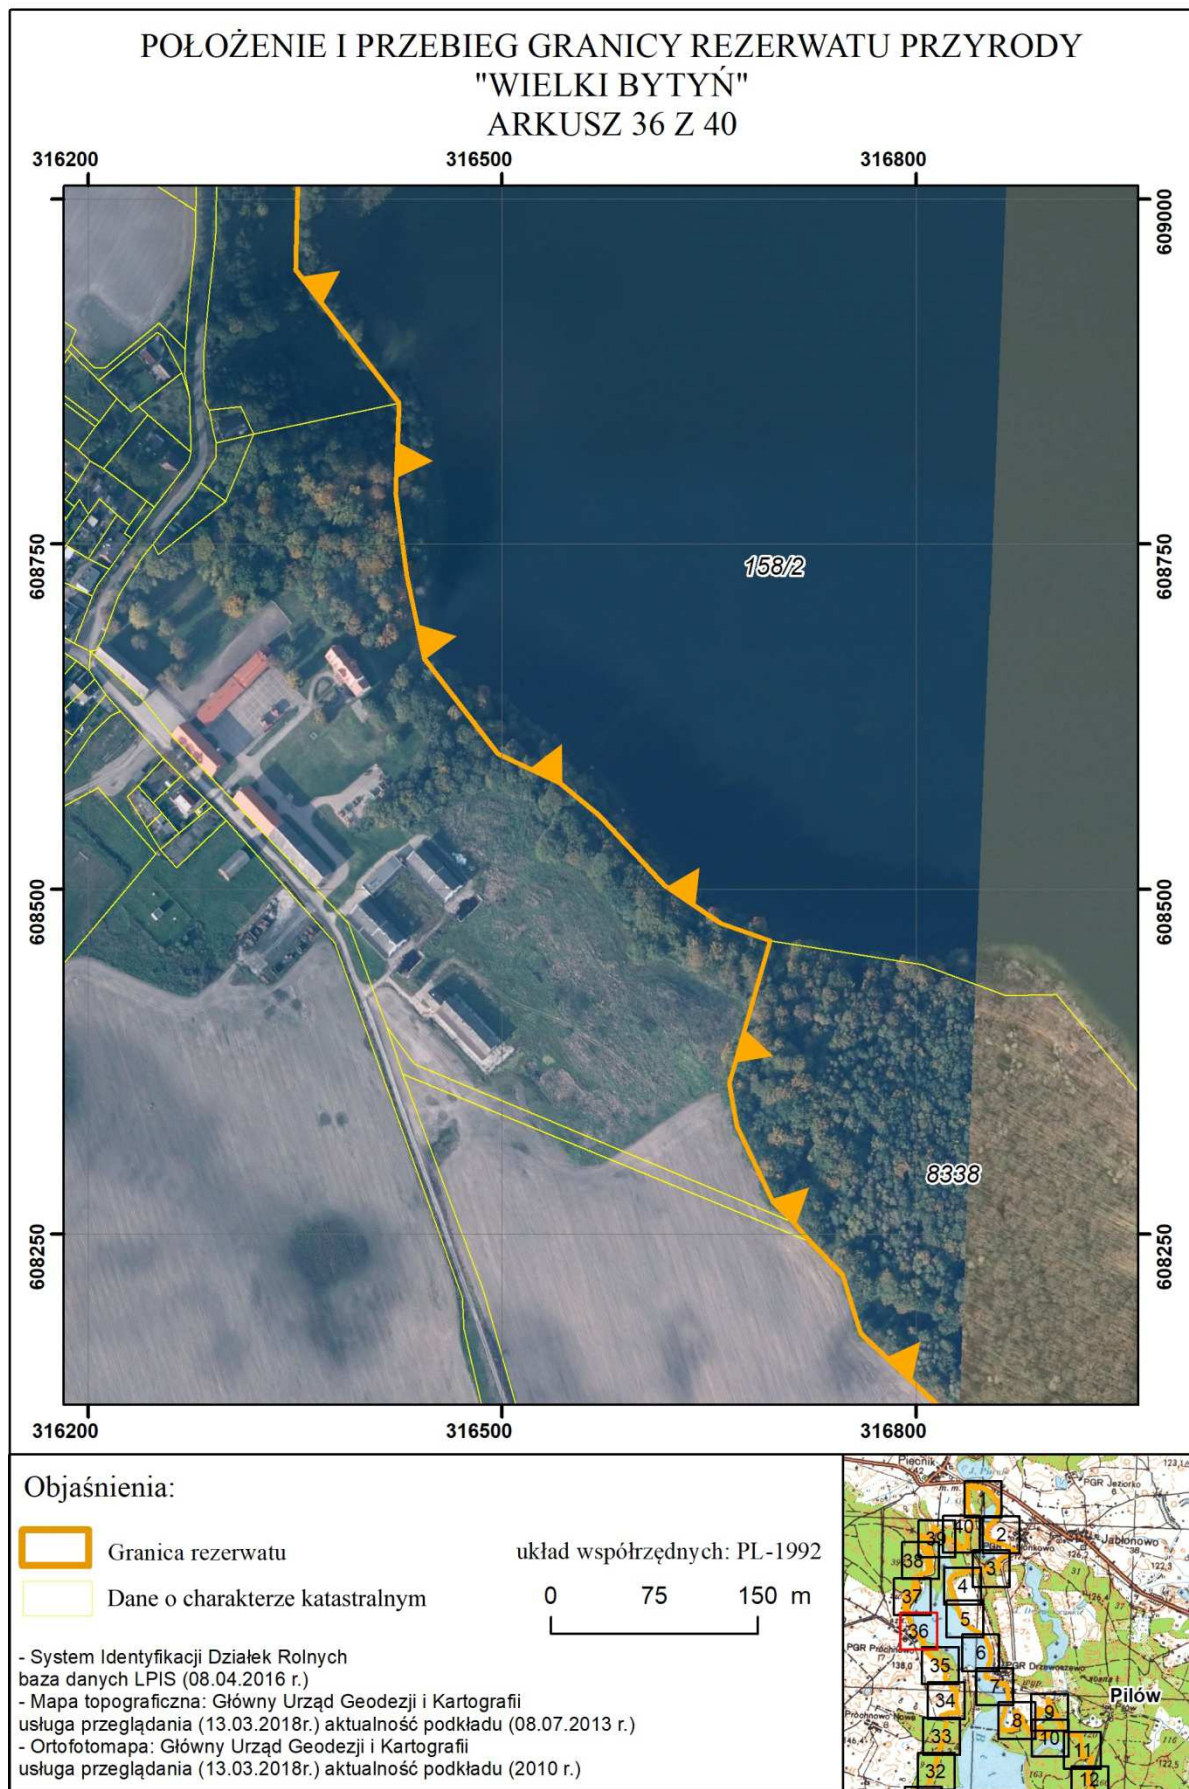

**Objaśnienia:**

- Granica rezerwatu
- Dane o charakterze katastralnym

układ współrzędnych: PL-1992

- System Identyfikacji Działek Rolnych  
baza danych LPIS (08.04.2016 r.)
- Mapa topograficzna: Główny Urząd Geodezji i Kartografii  
usługa przeglądania (13.03.2018r.) aktualność podkładu (08.07.2013 r.)
- Ortofotomapa: Główny Urząd Geodezji i Kartografii  
usługa przeglądania (13.03.2018r.) aktualność podkładu (2010 r.)