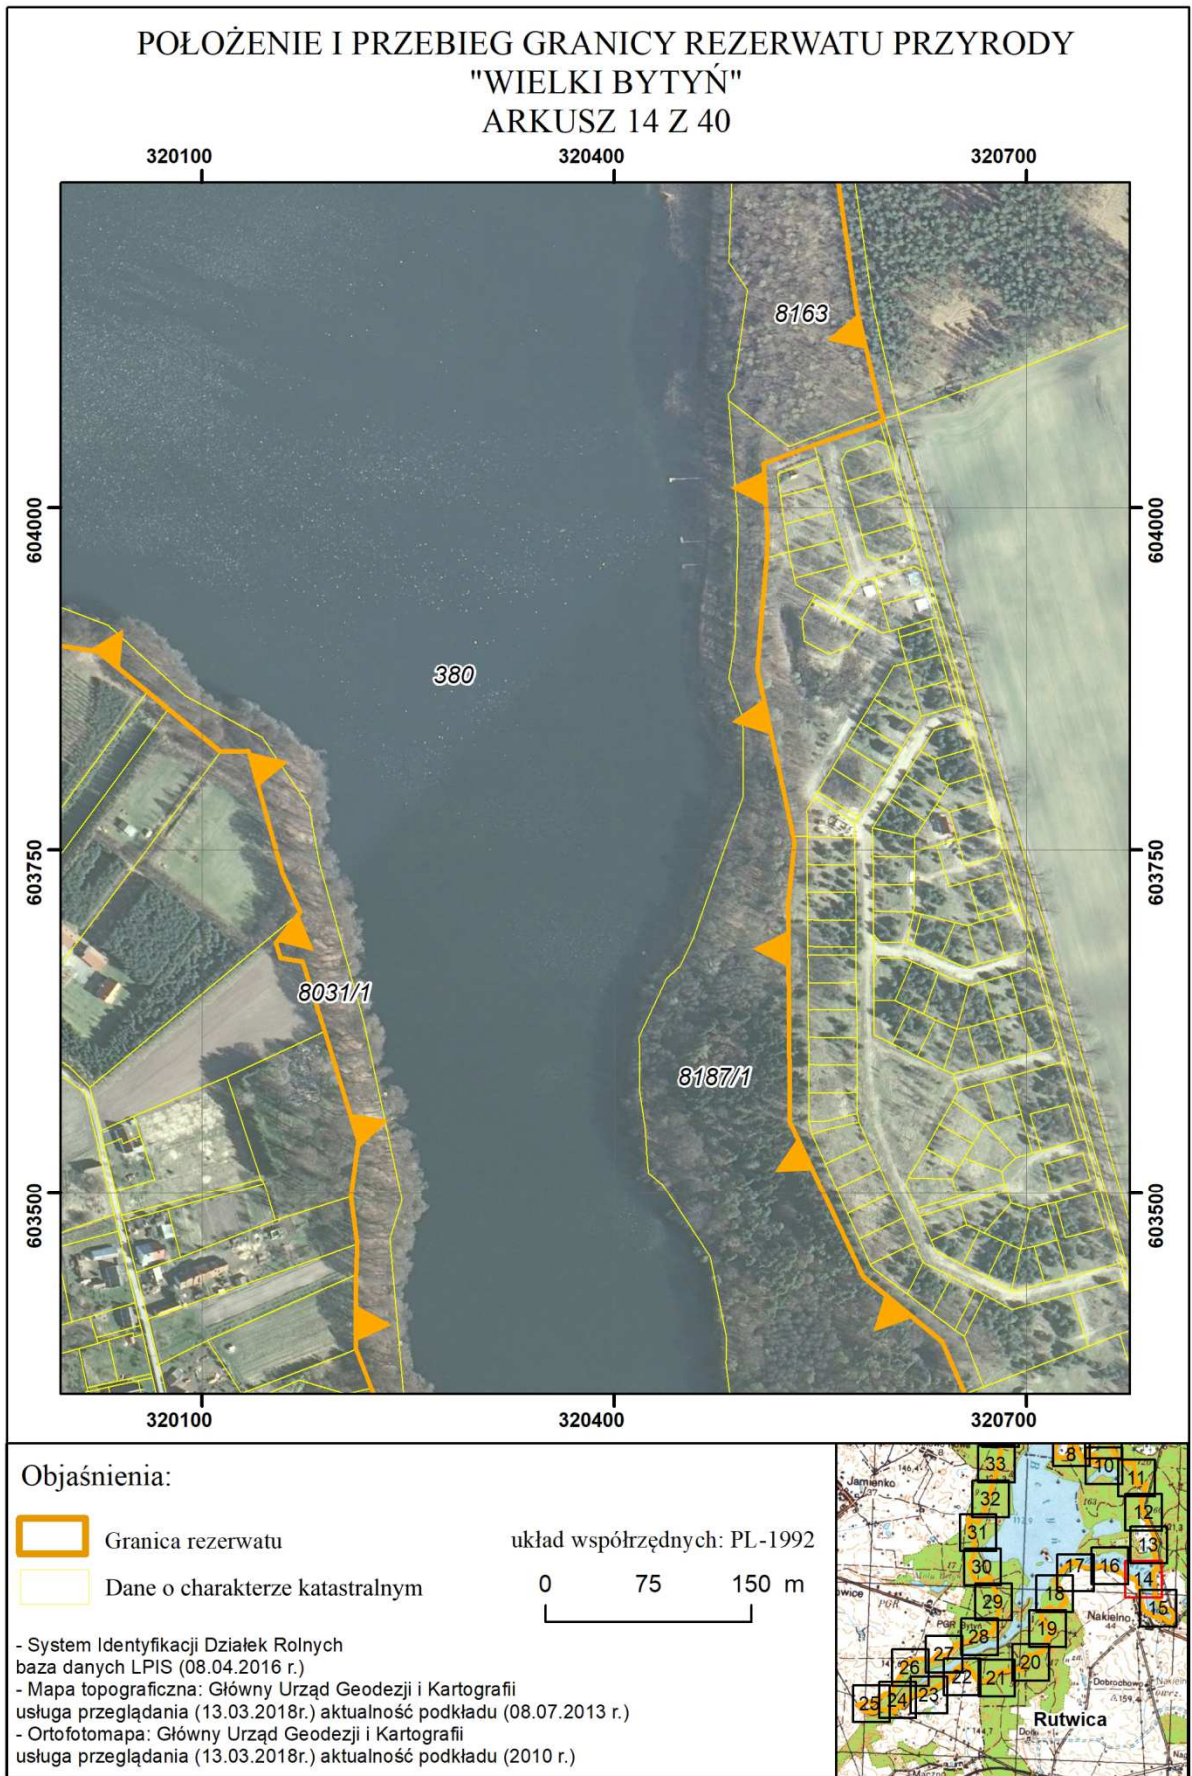

**Objaśnienia:**

- Granica rezerwatu
- Dane o charakterze katastralnym

układ współrzędnych: PL-1992

- System Identyfikacji Działek Rolnych  
baza danych LPIS (08.04.2016 r.)
- Mapa topograficzna: Główny Urząd Geodezji i Kartografii  
usługa przeglądania (13.03.2018r.) aktualność podkładu (08.07.2013 r.)
- Ortofotomapa: Główny Urząd Geodezji i Kartografii  
usługa przeglądania (13.03.2018r.) aktualność podkładu (2010 r.)