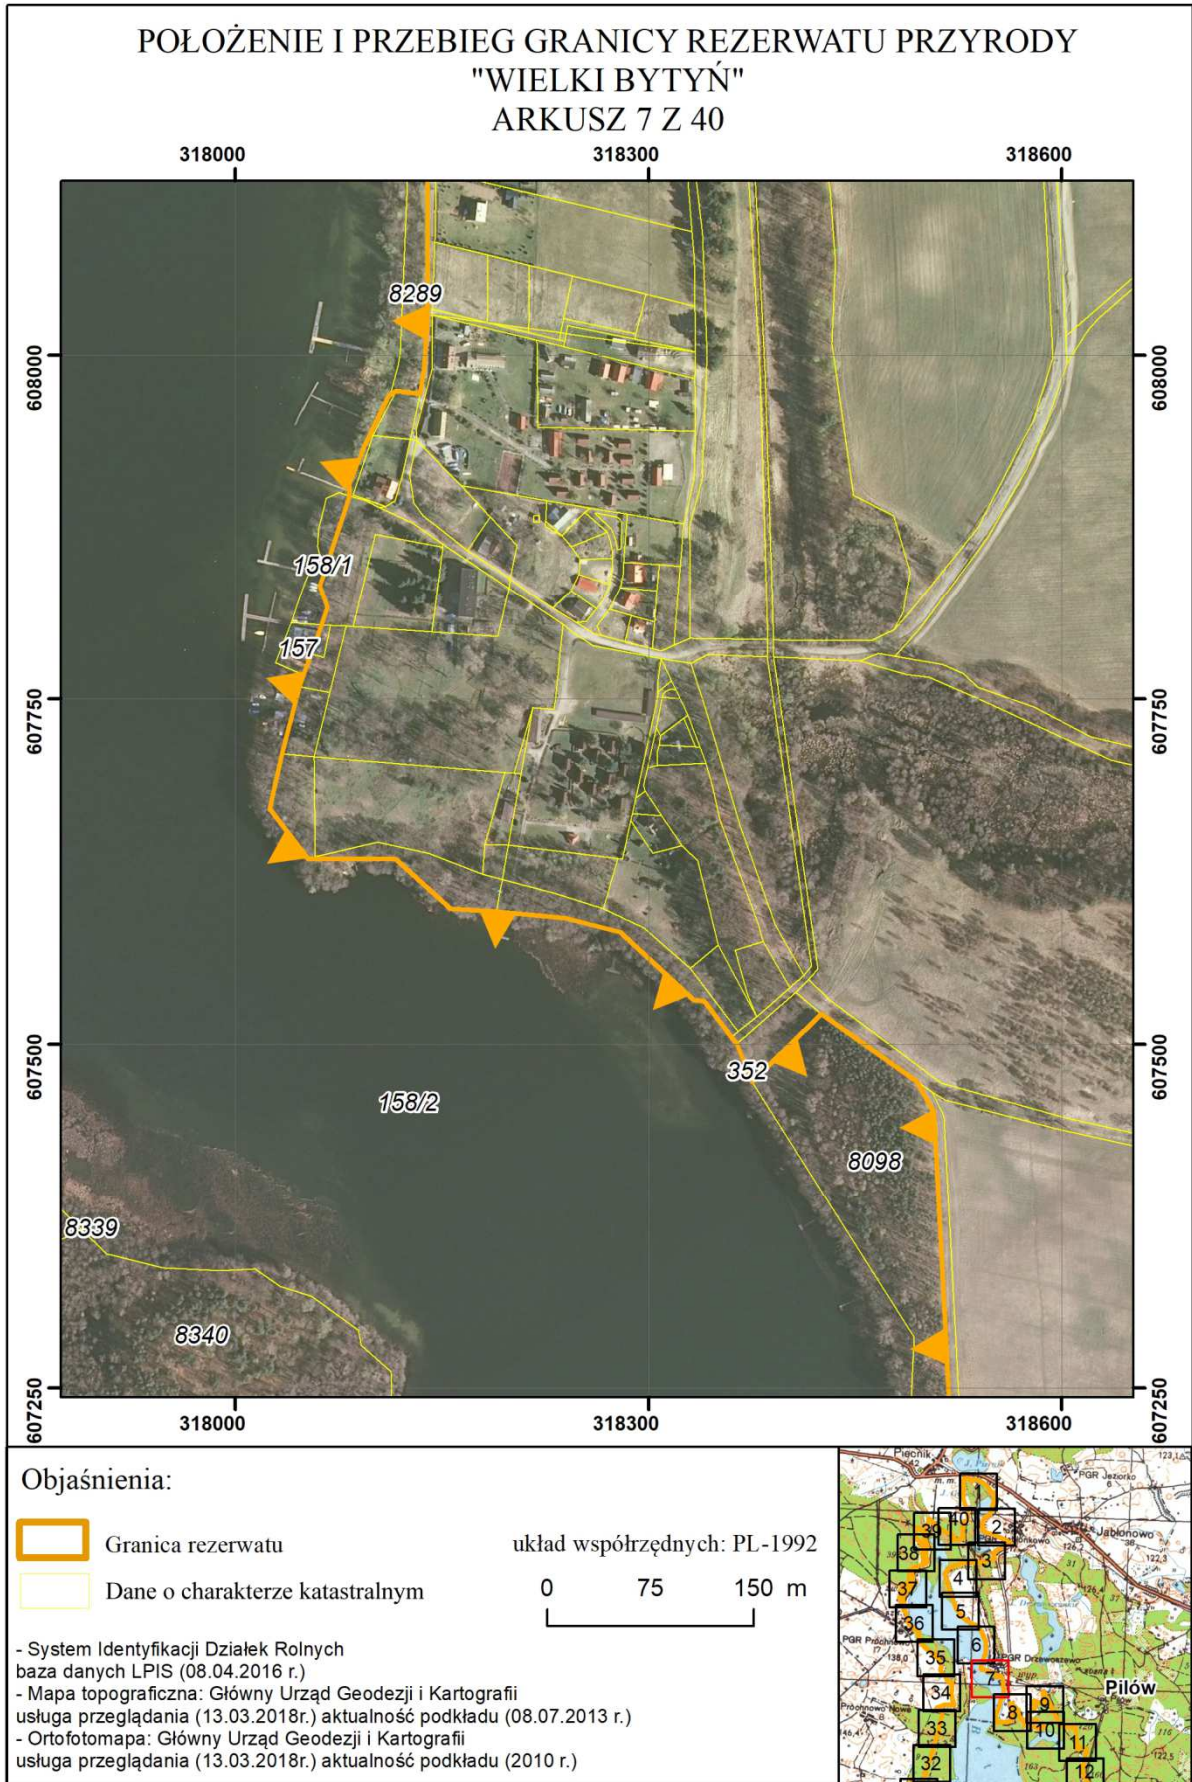

**Objaśnienia:**

- Granica rezerwatu
- Dane o charakterze katastralnym

układ współrzędnych: PL-1992

- System Identyfikacji Działek Rolnych  
baza danych LPIS (08.04.2016 r.)
- Mapa topograficzna: Główny Urząd Geodezji i Kartografii  
usługa przeglądania (13.03.2018r.) aktualność podkładu (08.07.2013 r.)
- Ortofotomapa: Główny Urząd Geodezji i Kartografii  
usługa przeglądania (13.03.2018r.) aktualność podkładu (2010 r.)