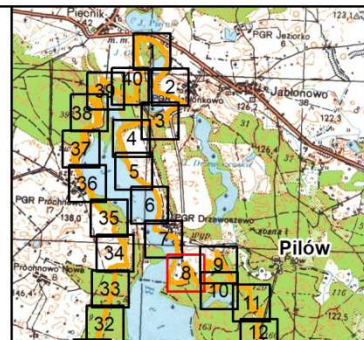

Objaśnienia:

- Granica rezerwatu
- Dane o charakterze katastralnym

układ współrzędnych: PL-1992

- System Identyfikacji Działek Rolnych
  baza danych LPIS (08.04.2016 r.)
- Mapa topograficzna: Główny Urząd Geodezji i Kartografii
  usługa przeglądania (13.03.2018r.) aktualność podkładu (08.07.2013 r.)
- Ortofotomapa: Główny Urząd Geodezji i Kartografii
  usługa przeglądania (13.03.2018r.) aktualność podkładu (2010 r.)