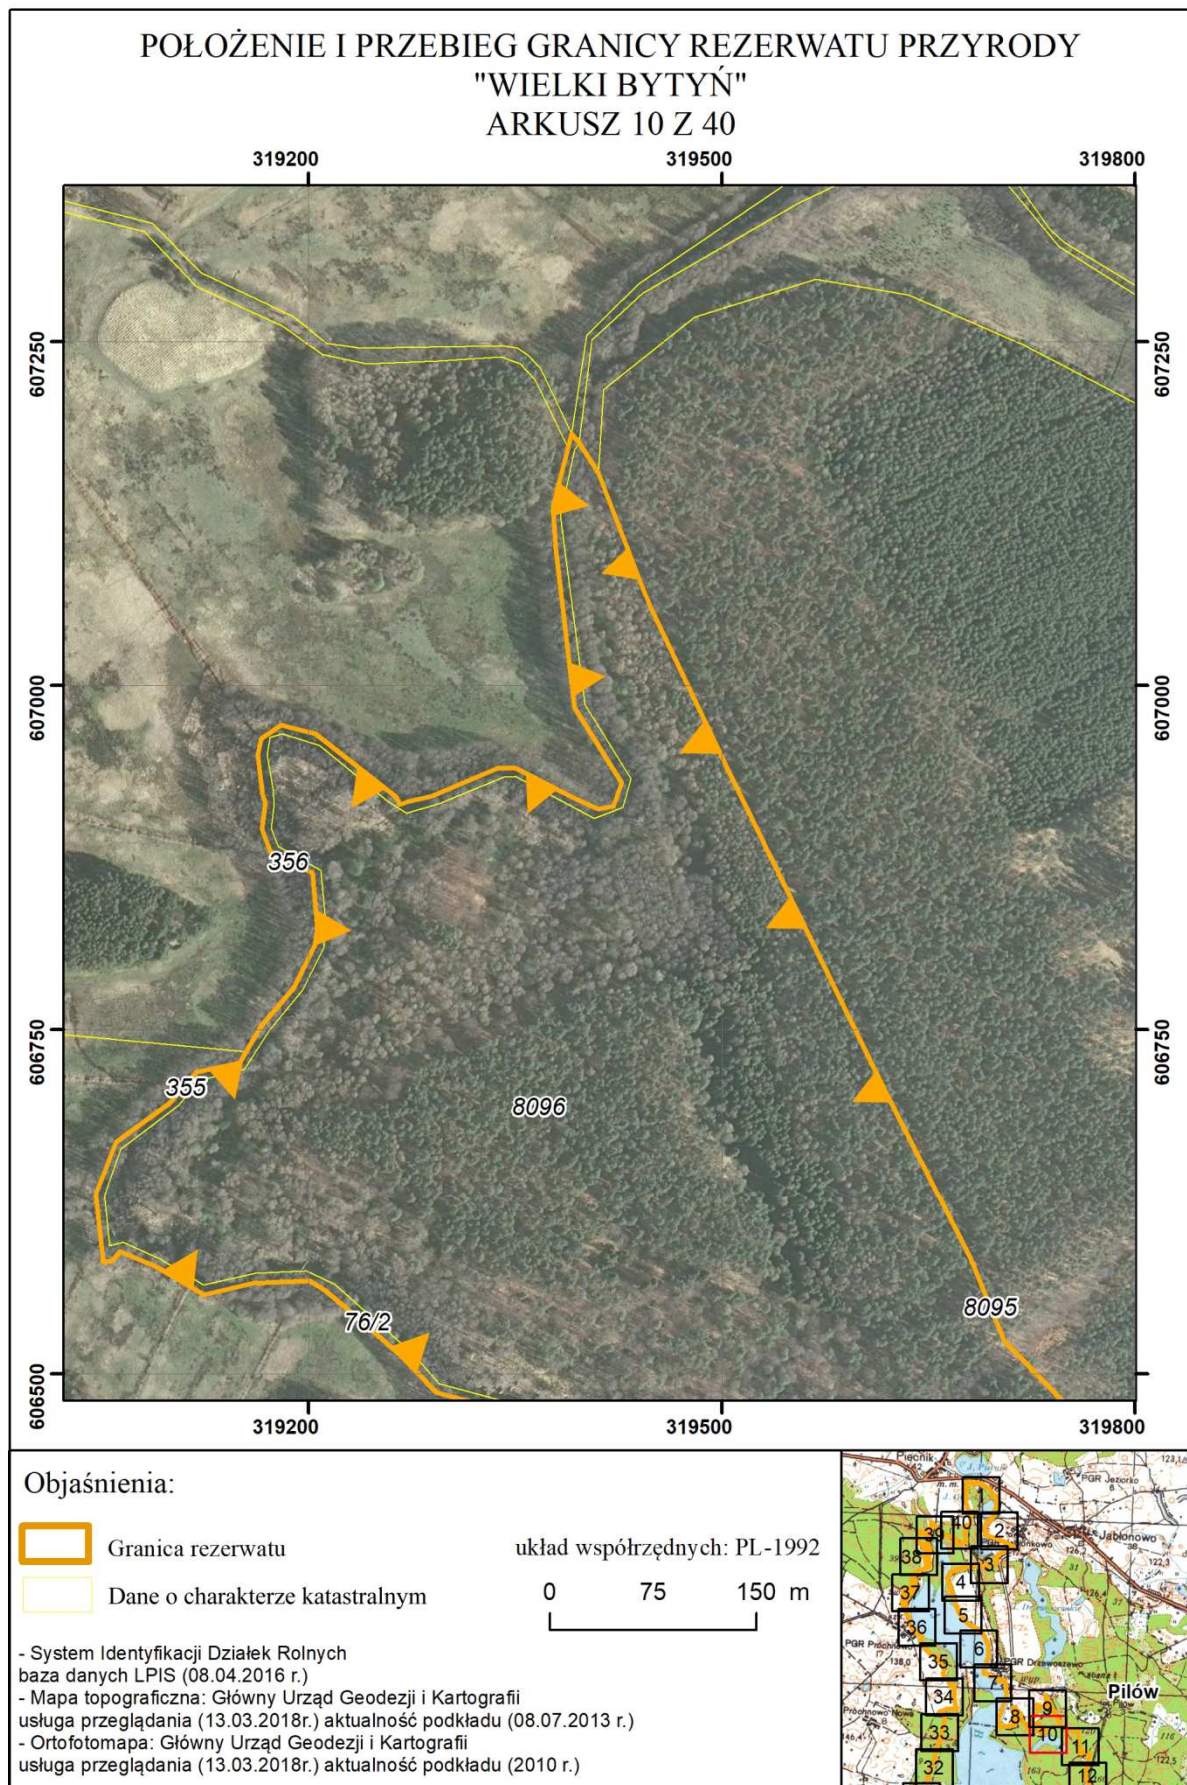

**Objaśnienia:**

- Granica rezerwatu
- Dane o charakterze katastralnym

układ współrzędnych: PL-1992

- System Identyfikacji Działek Rolnych  
baza danych LPIS (08.04.2016 r.)
- Mapa topograficzna: Główny Urząd Geodezji i Kartografii  
usługa przeglądania (13.03.2018r.) aktualność podkładu (08.07.2013 r.)
- Ortofotomapa: Główny Urząd Geodezji i Kartografii  
usługa przeglądania (13.03.2018r.) aktualność podkładu (2010 r.)