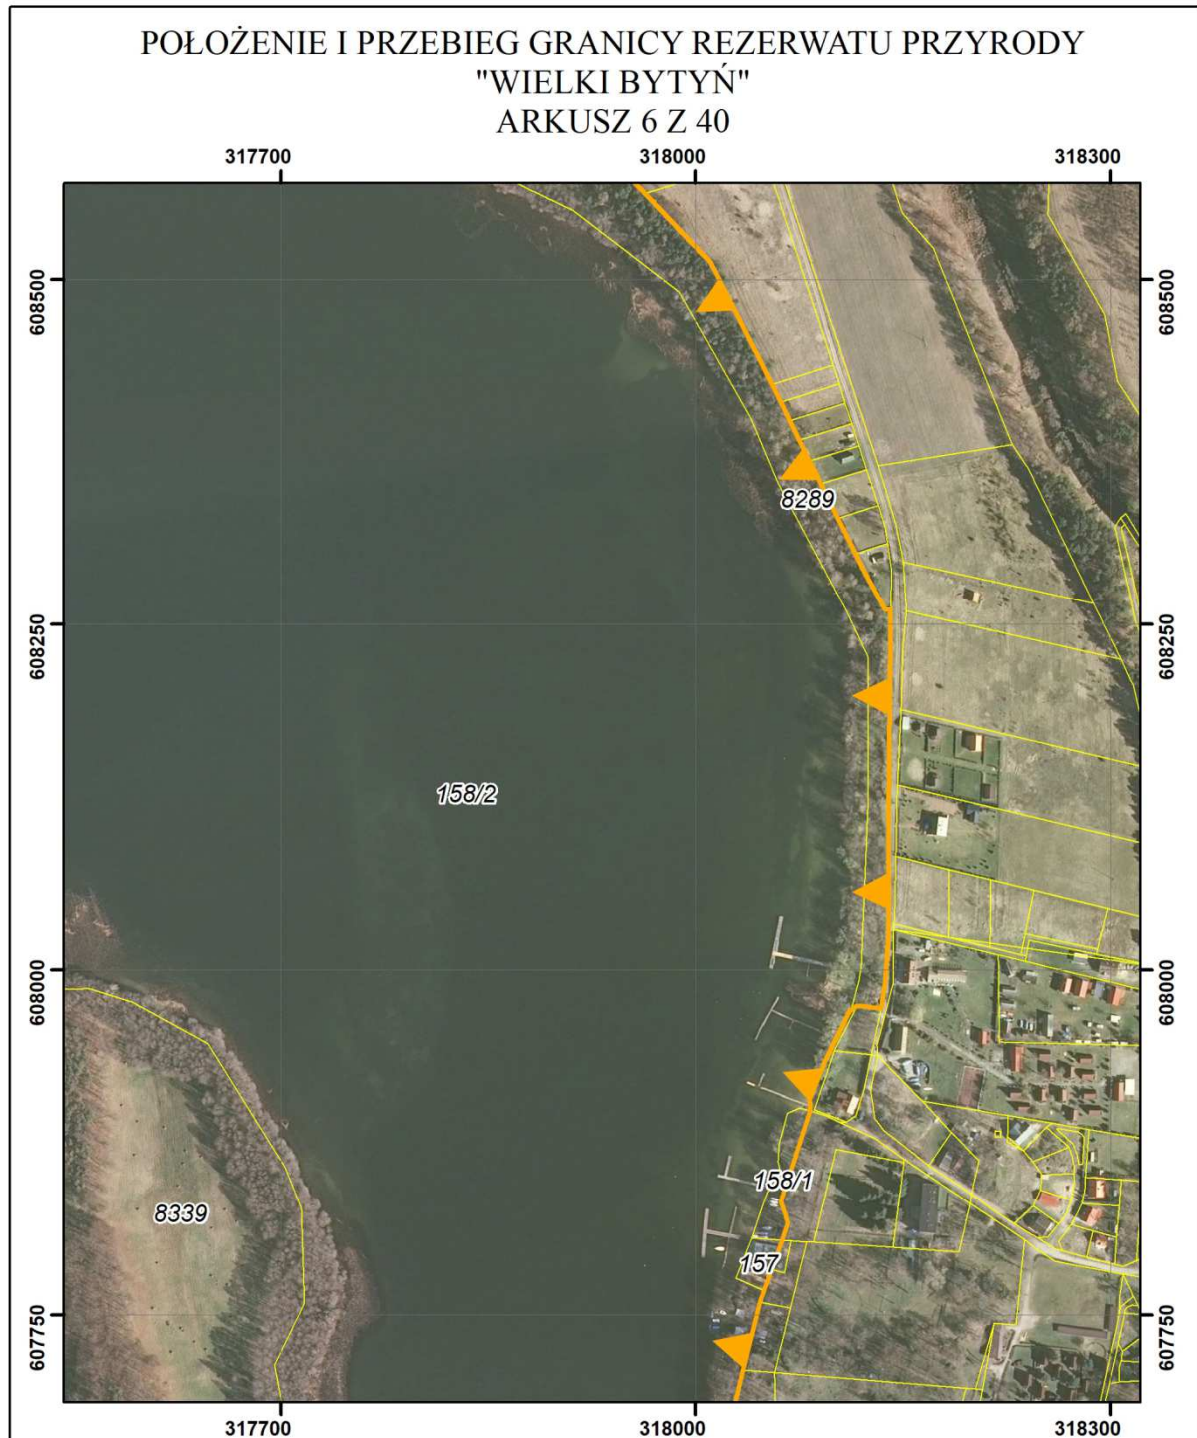

Objaśnienia:

- Granica rezerwatu
- Dane o charakterze katastralnym

układ współrzędnych: PL-1992

- System Identyfikacji Działek Rolnych
  baza danych LPIS (08.04.2016 r.)
- Mapa topograficzna: Główny Urząd Geodezji i Kartografii
  usługa przeglądania (13.03.2018r.) aktualność podkładu (08.07.2013 r.)
- Ortofotomapa: Główny Urząd Geodezji i Kartografii
  usługa przeglądania (13.03.2018r.) aktualność podkładu (2010 r.)