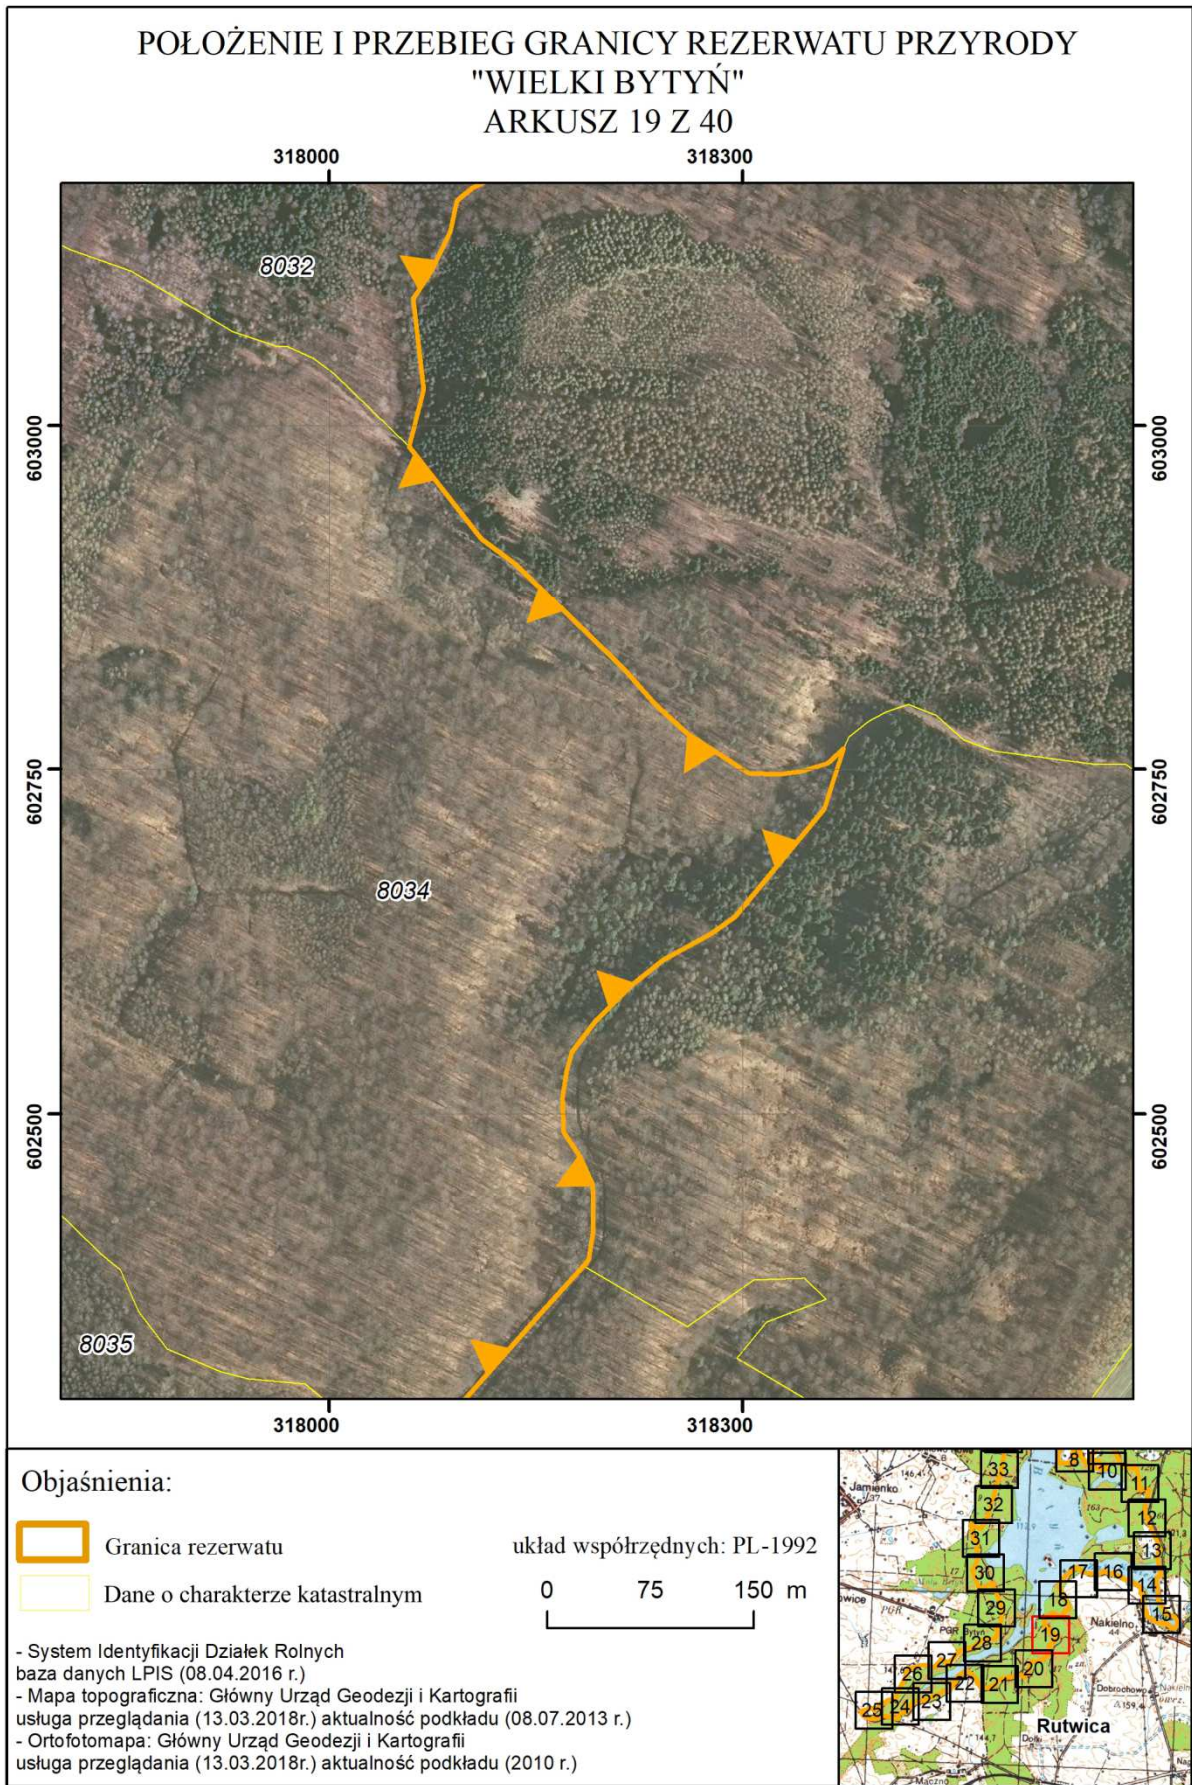

**Objaśnienia:**

- Granica rezerwatu
- Dane o charakterze katastralnym

układ współrzędnych: PL-1992

- System Identyfikacji Działek Rolnych  
baza danych LPIS (08.04.2016 r.)
- Mapa topograficzna: Główny Urząd Geodezji i Kartografii  
usługa przeglądania (13.03.2018r.) aktualność podkładu (08.07.2013 r.)
- Ortofotomapa: Główny Urząd Geodezji i Kartografii  
usługa przeglądania (13.03.2018r.) aktualność podkładu (2010 r.)