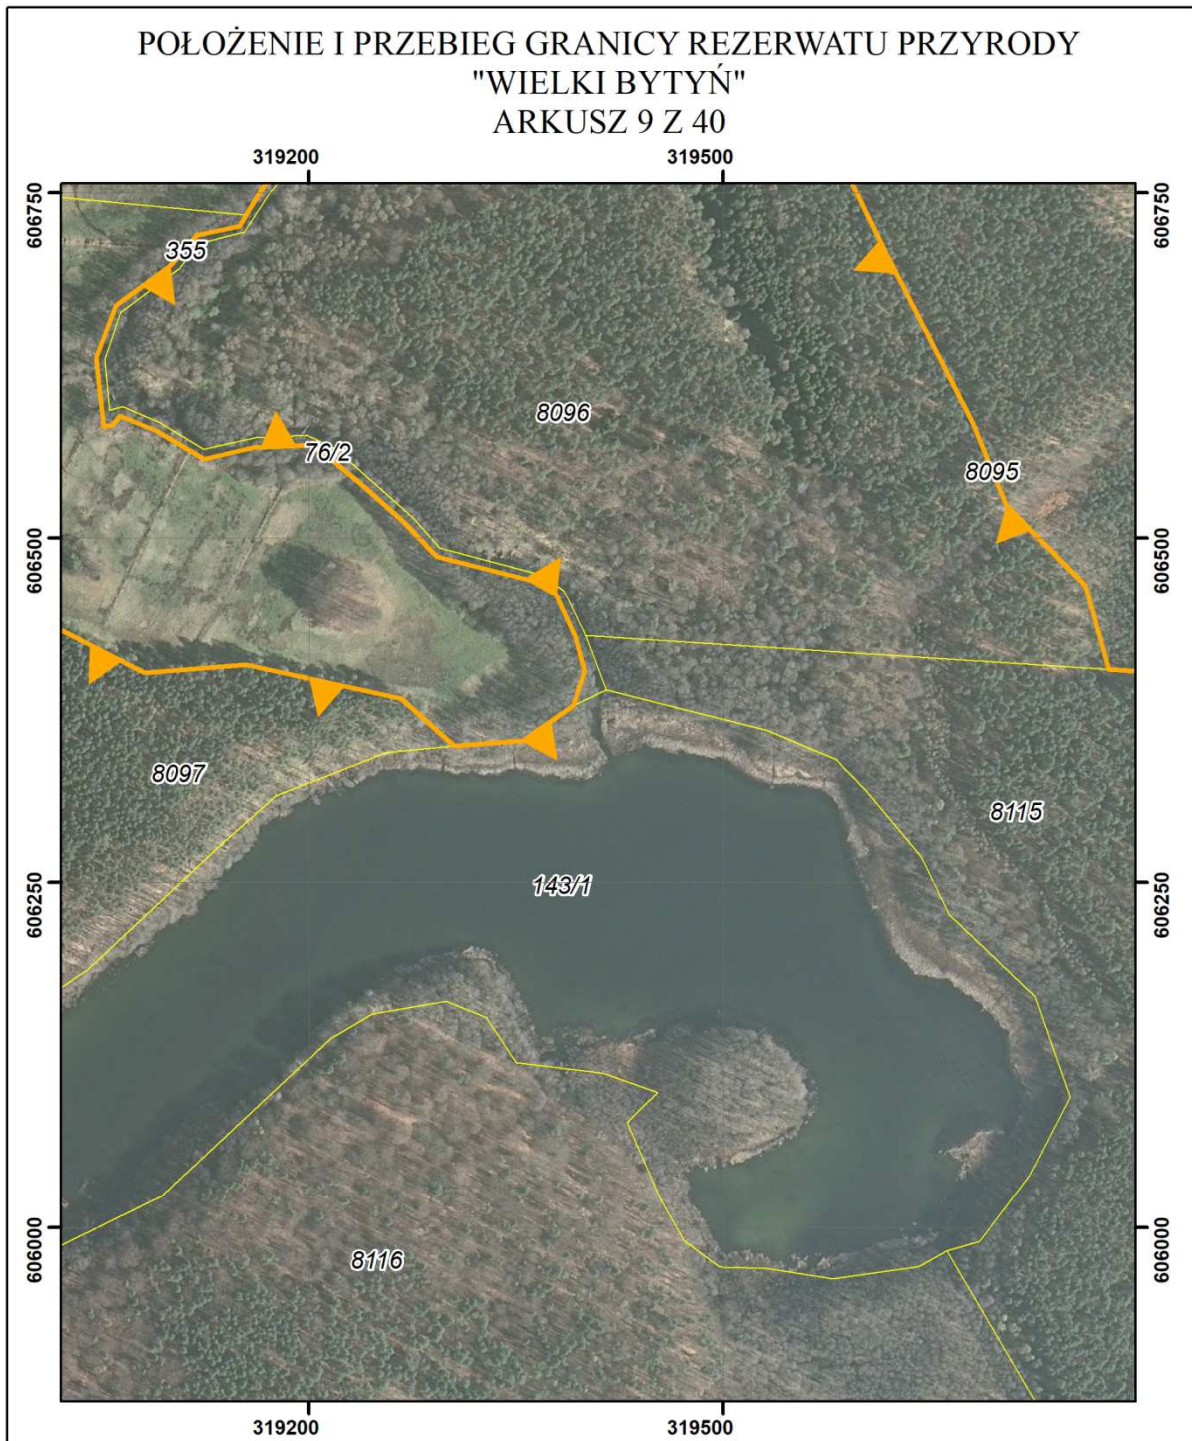

**Objaśnienia:**

- Granica rezerwatu
- Dane o charakterze katastralnym

układ współrzędnych: PL-1992

- System Identyfikacji Działek Rolnych  
baza danych LPIS (08.04.2016 r.)
- Mapa topograficzna: Główny Urząd Geodezji i Kartografii  
usługa przeglądania (13.03.2018r.) aktualność podkładu (08.07.2013 r.)
- Ortofotomapa: Główny Urząd Geodezji i Kartografii  
usługa przeglądania (13.03.2018r.) aktualność podkładu (2010 r.)