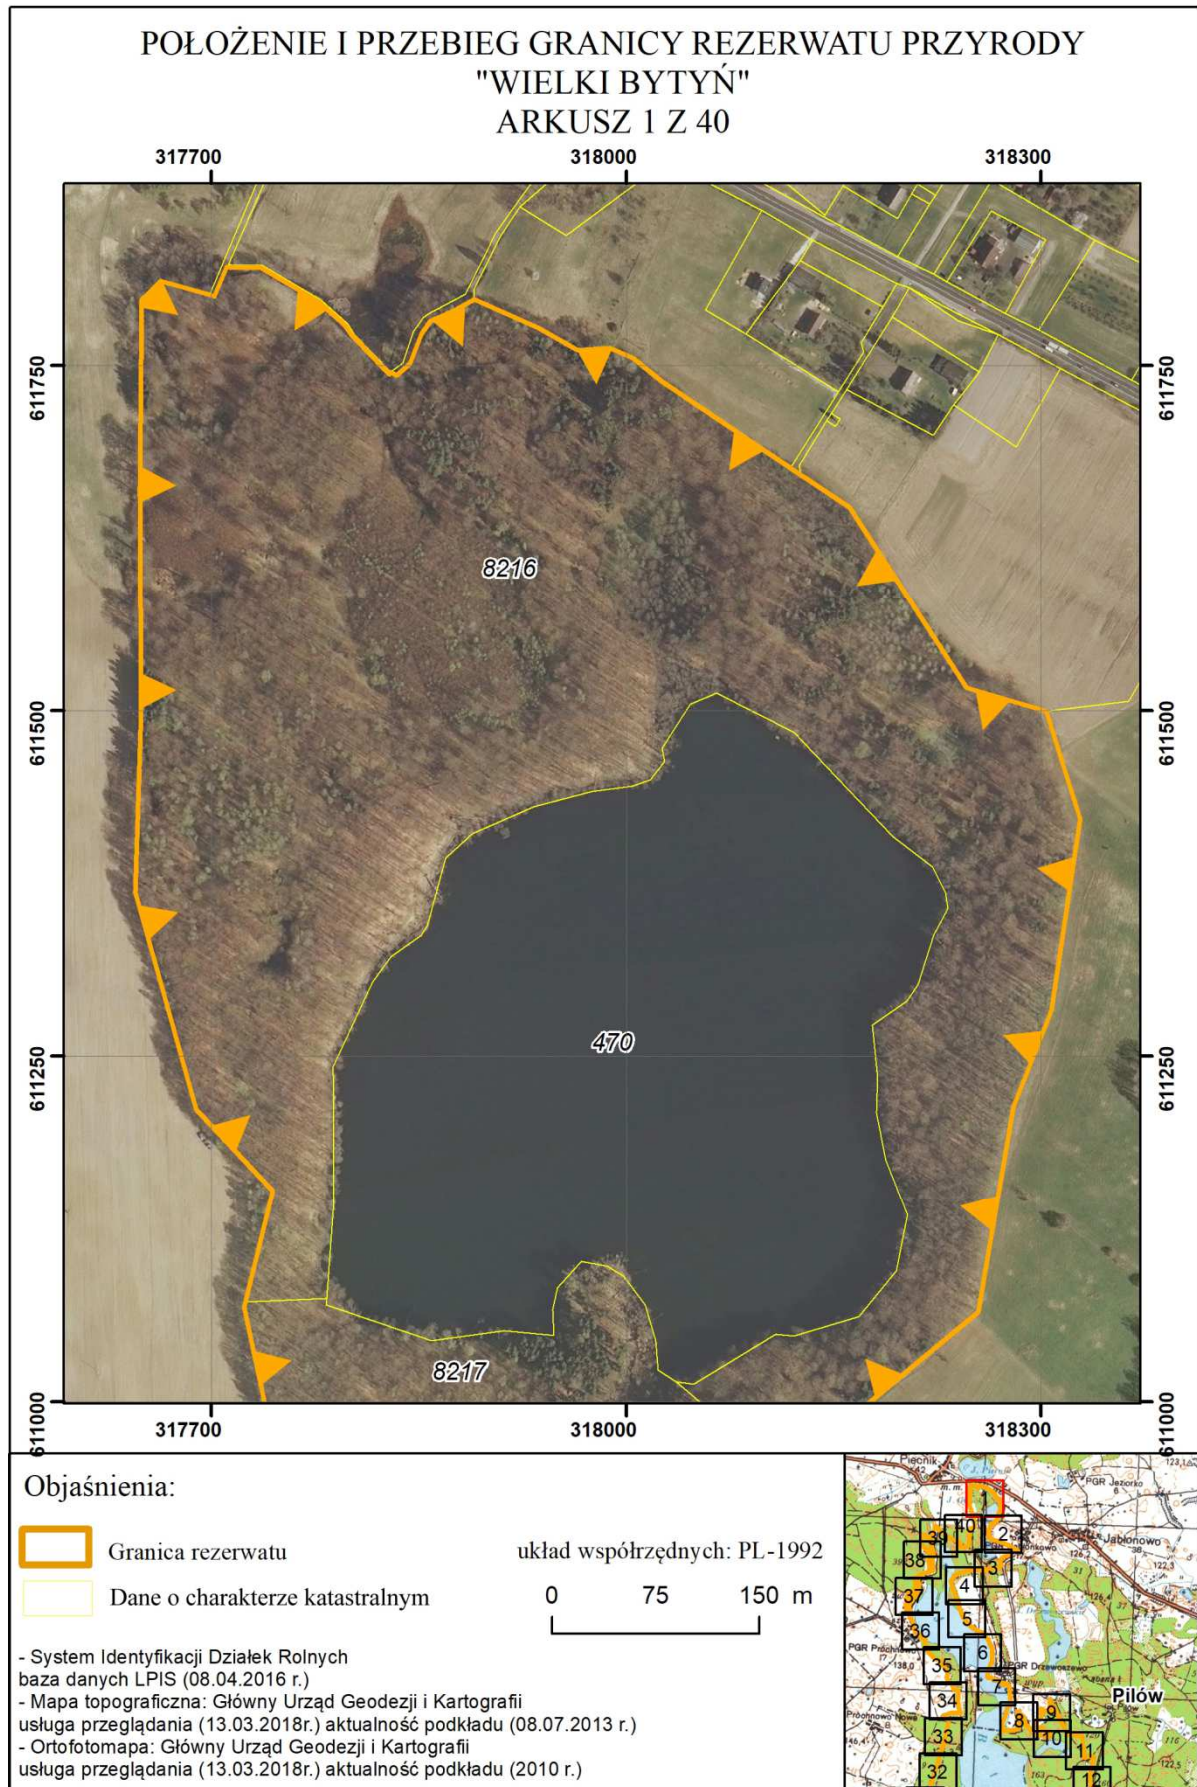

POŁOŻENIE I PRZEBIEG GRANICY REZERWATU PRZYRODY  
"WIELKI BYTYŃ"  
ARKUSZ 2 Z 40

Objaśnienia:

-  Granica rezerwatu
-  Dane o charakterze katastralnym

układ współrzędnych: PL-1992

- System Identyfikacji Działek Rolnych  
baza danych LPIS (08.04.2016 r.)
- Mapa topograficzna: Główny Urząd Geodezji i Kartografii  
usługa przeglądania (13.03.2018r.) aktualność podkładu (08.07.2013 r.)
- Ortofotomapa: Główny Urząd Geodezji i Kartografii  
usługa przeglądania (13.03.2018r.) aktualność podkładu (2010 r.)