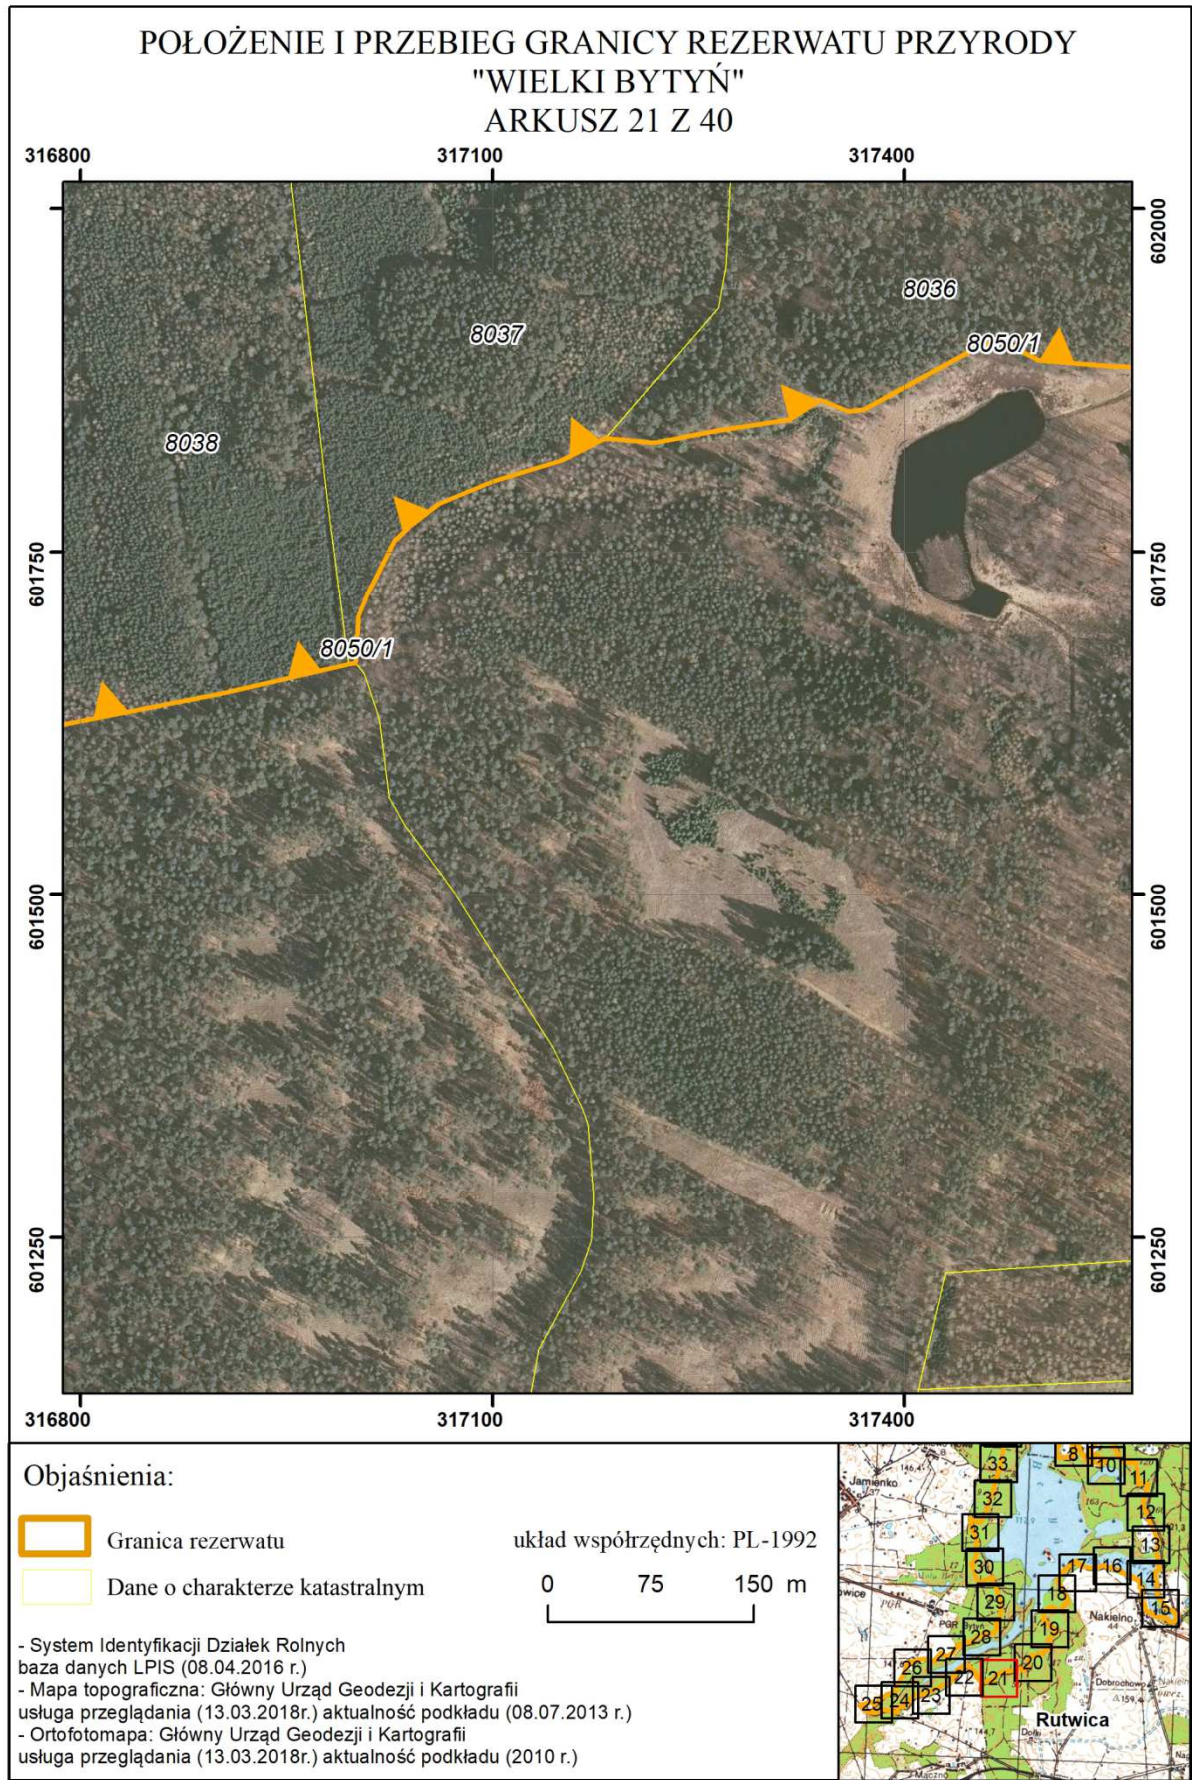

POŁOŻENIE I PRZEBIEG GRANICY REZERWATU PRZYRODY  
"WIELKI BYTYŃ"  
ARKUSZ 38 Z 40

Objaśnienia:

-  Granica rezerwatu
-  Dane o charakterze katastralnym

układ współrzędnych: PL-1992

- System Identyfikacji Działek Rolnych  
baza danych LPIS (08.04.2016 r.)
- Mapa topograficzna: Główny Urząd Geodezji i Kartografii  
usługa przeglądania (13.03.2018r.) aktualność podkładu (08.07.2013 r.)
- Ortofotomapa: Główny Urząd Geodezji i Kartografii  
usługa przeglądania (13.03.2018r.) aktualność podkładu (2010 r.)