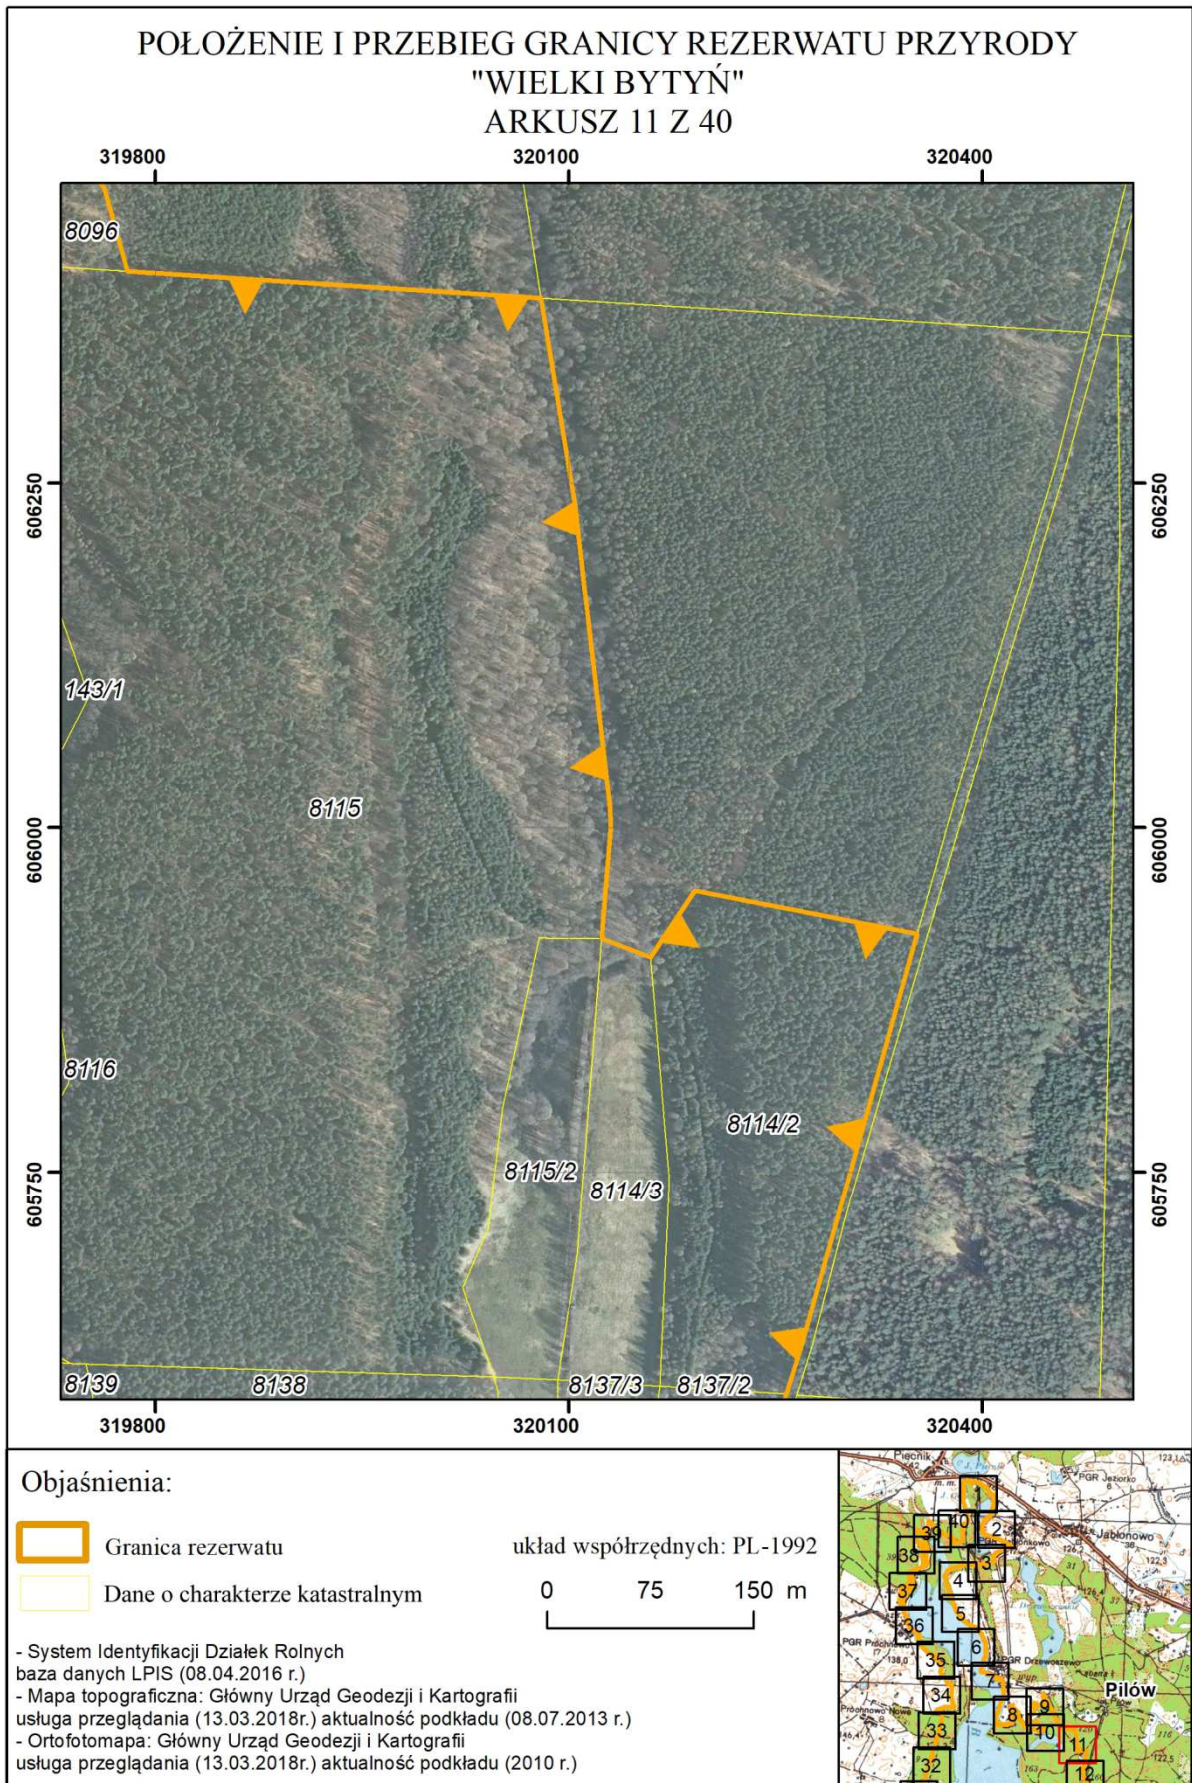

POŁOŻENIE I PRZEBIEG GRANICY REZERWATU PRZYRODY  
"WIELKI BYTYŃ"  
ARKUSZ 15 Z 40

Objaśnienia:

-  Granica rezerwatu
-  Dane o charakterze katastralnym

układ współrzędnych: PL-1992

- System Identyfikacji Działek Rolnych baza danych LPIS (08.04.2016 r.)
- Mapa topograficzna: Główny Urząd Geodezji i Kartografii usługa przeglądania (13.03.2018r.) aktualność podkładu (08.07.2013 r.)
- Ortofotomapa: Główny Urząd Geodezji i Kartografii usługa przeglądania (13.03.2018r.) aktualność podkładu (2010 r.)