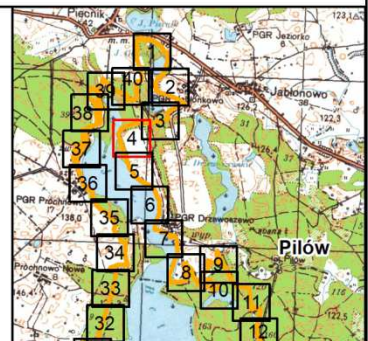

Objaśnienia:

- Granica rezerwatu
- Dane o charakterze katastralnym

układ współrzędnych: PL-1992

- System Identyfikacji Działek Rolnych
  baza danych LPIS (08.04.2016 r.)
- Mapa topograficzna: Główny Urząd Geodezji i Kartografii
  usługa przeglądania (13.03.2018r.) aktualność podkładu (08.07.2013 r.)
- Ortofotomapa: Główny Urząd Geodezji i Kartografii
  usługa przeglądania (13.03.2018r.) aktualność podkładu (2010 r.)