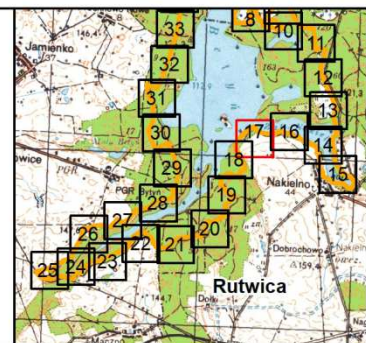

Objaśnienia:

- Granica rezerwatu
- Dane o charakterze katastralnym

układ współrzędnych: PL-1992

- System Identyfikacji Działek Rolnych
  baza danych LPIS (08.04.2016 r.)
- Mapa topograficzna: Główny Urząd Geodezji i Kartografii
  usługa przeglądania (13.03.2018r.) aktualność podkładu (08.07.2013 r.)
- Ortofotomapa: Główny Urząd Geodezji i Kartografii
  usługa przeglądania (13.03.2018r.) aktualność podkładu (2010 r.)