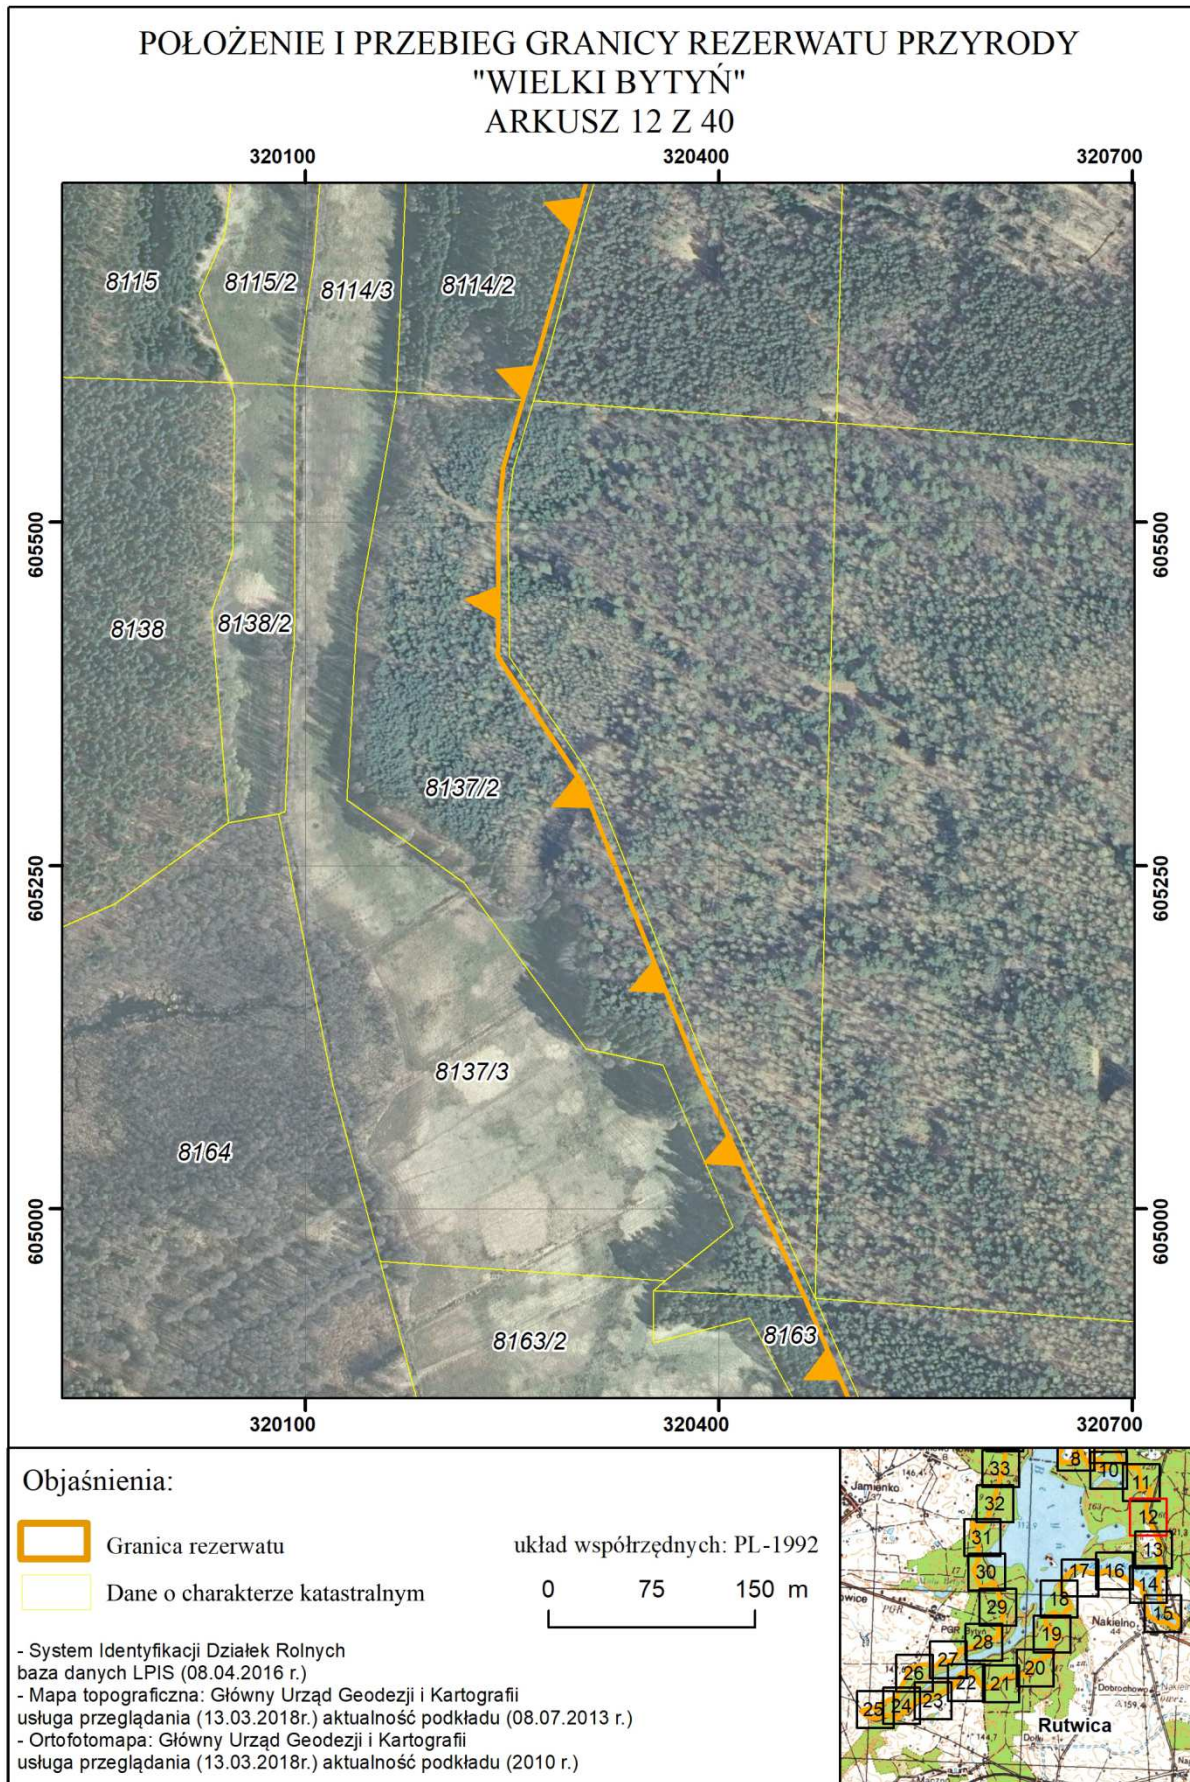

**Objaśnienia:**

- Granica rezerwatu
- Dane o charakterze katastralnym

układ współrzędnych: PL-1992

- System Identyfikacji Działek Rolnych  
baza danych LPIS (08.04.2016 r.)
- Mapa topograficzna: Główny Urząd Geodezji i Kartografii  
usługa przeglądania (13.03.2018r.) aktualność podkładu (08.07.2013 r.)
- Ortofotomapa: Główny Urząd Geodezji i Kartografii  
usługa przeglądania (13.03.2018r.) aktualność podkładu (2010 r.)