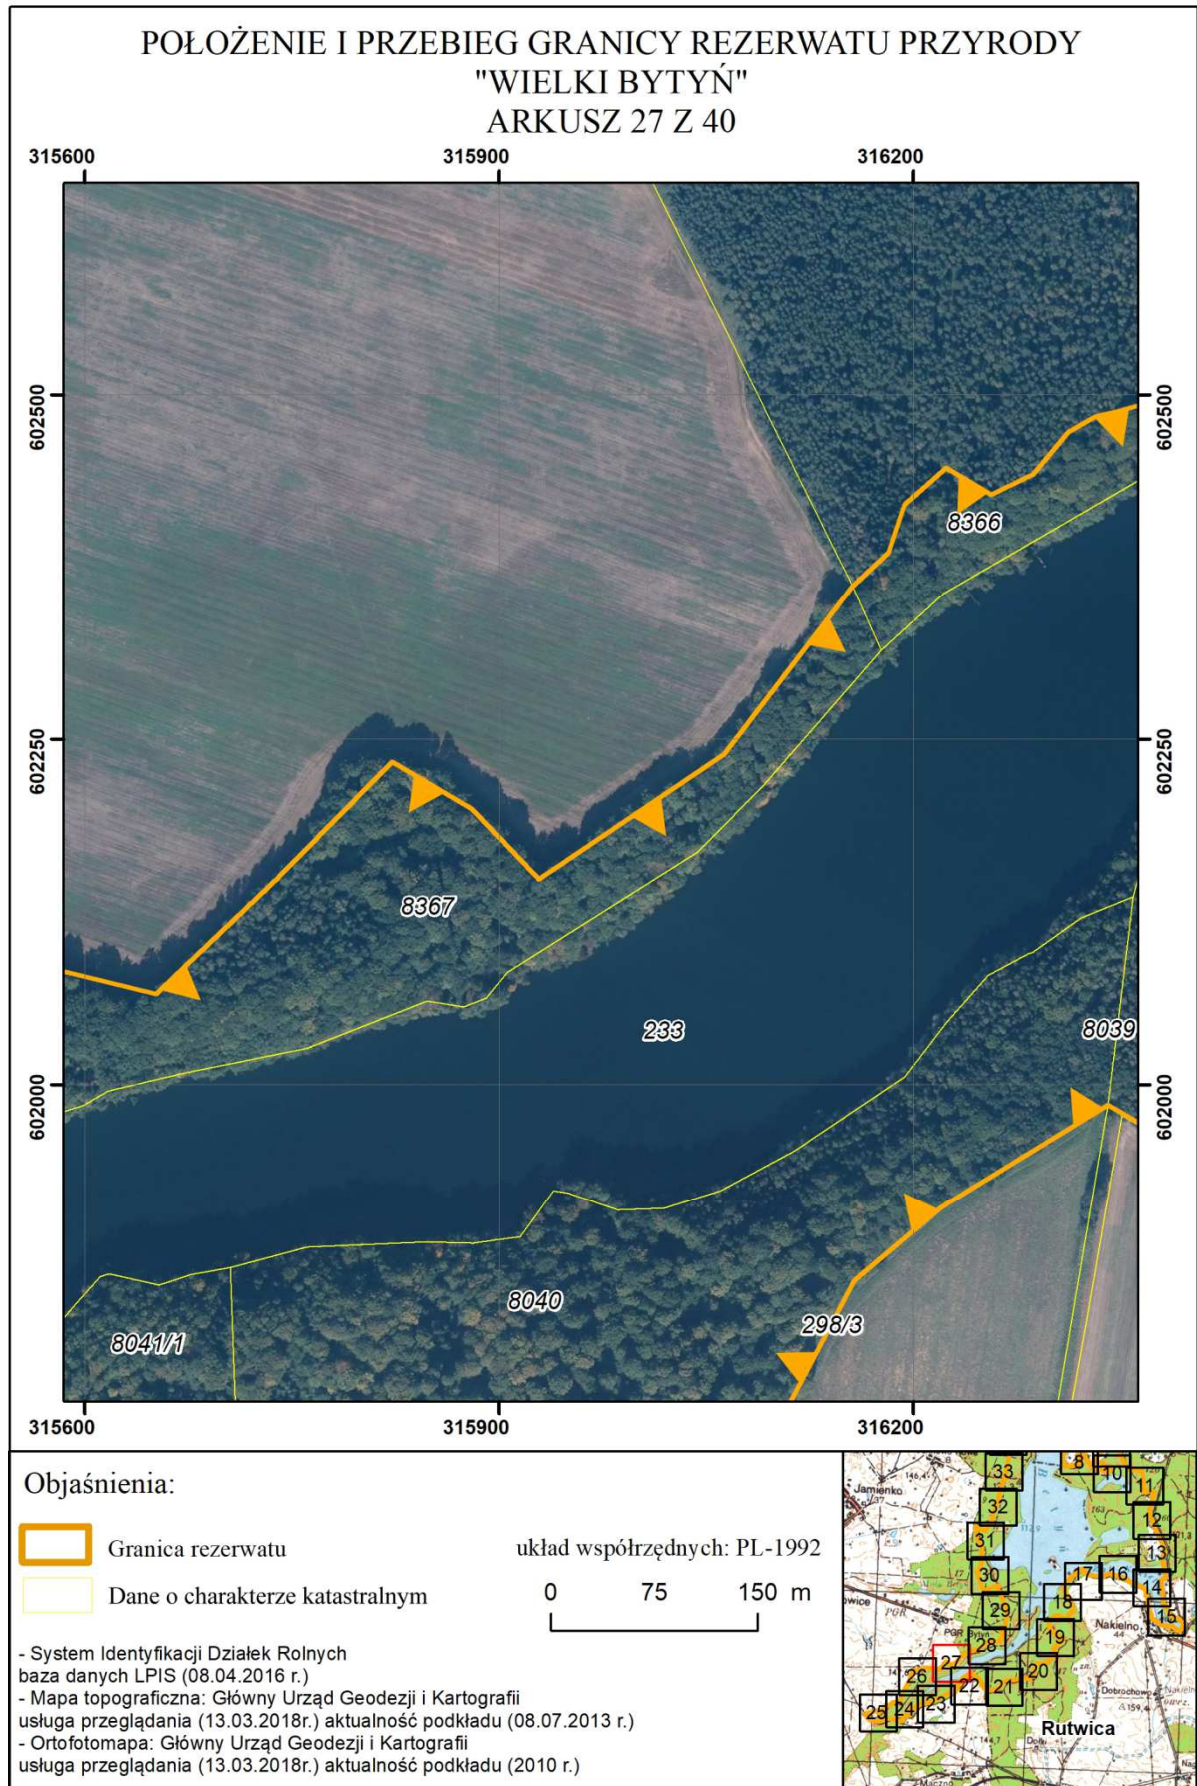

**Objaśnienia:**

- Granica rezerwatu
- Dane o charakterze katastralnym

układ współrzędnych: PL-1992

- System Identyfikacji Działek Rolnych  
baza danych LPIS (08.04.2016 r.)
- Mapa topograficzna: Główny Urząd Geodezji i Kartografii  
usługa przeglądania (13.03.2018r.) aktualność podkładu (08.07.2013 r.)
- Ortofotomapa: Główny Urząd Geodezji i Kartografii  
usługa przeglądania (13.03.2018r.) aktualność podkładu (2010 r.)