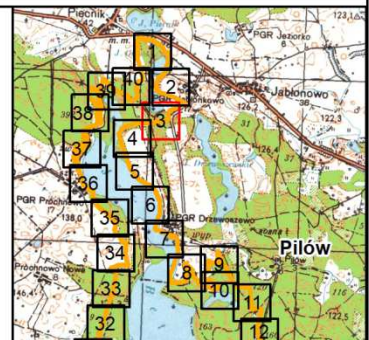

POŁOŻENIE I PRZEBIEG GRANICY REZERWATU PRZYRODY  
"WIELKI BYTYŃ"  
ARKUSZ 3 Z 40

Objaśnienia:

-  Granica rezerwatu
-  Dane o charakterze katastralnym

układ współrzędnych: PL-1992

- System Identyfikacji Działek Rolnych  
baza danych LPIS (08.04.2016 r.)
- Mapa topograficzna: Główny Urząd Geodezji i Kartografii  
usługa przeglądania (13.03.2018r.) aktualność podkładu (08.07.2013 r.)
- Ortofotomapa: Główny Urząd Geodezji i Kartografii  
usługa przeglądania (13.03.2018r.) aktualność podkładu (2010 r.)