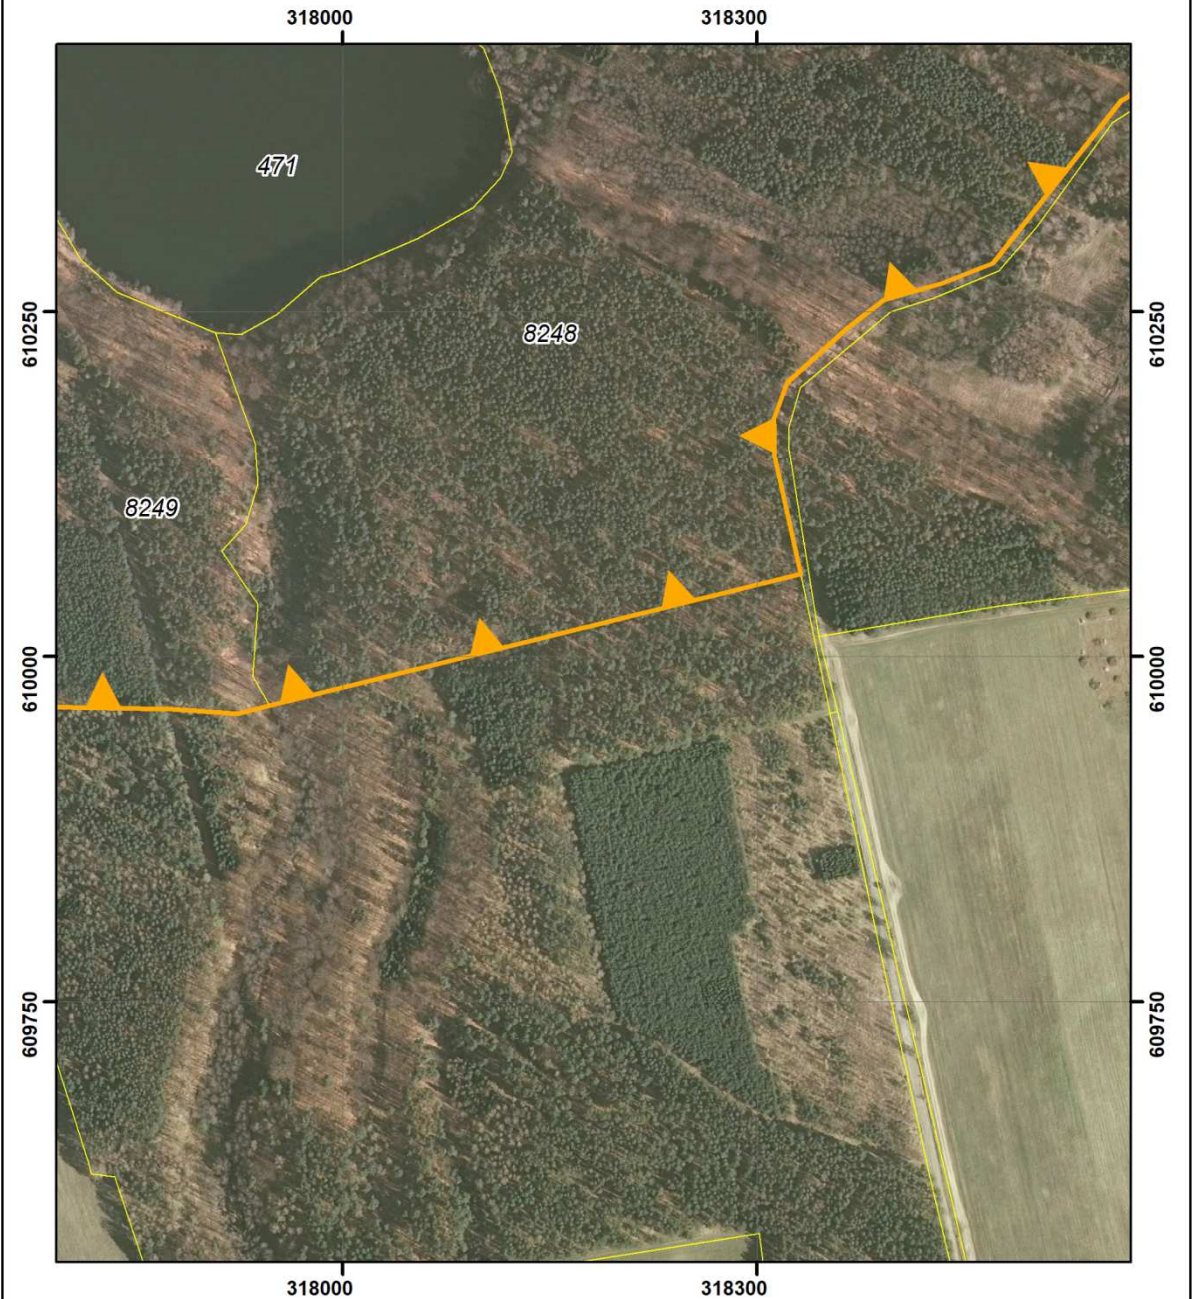

POŁOŻENIE I PRZEBIEG GRANICY REZERWATU PRZYRODY
"WIELKI BYTYŃ"
ARKUSZ 3 Z 40

Objaśnienia:

- Granica rezerwatu
- Dane o charakterze katastralnym

układ współrzędnych: PL-1992

- System Identyfikacji Działek Rolnych
  baza danych LPIS (08.04.2016 r.)
- Mapa topograficzna: Główny Urząd Geodezji i Kartografii
  usługa przeglądania (13.03.2018r.) aktualność podkładu (08.07.2013 r.)
- Ortofotomapa: Główny Urząd Geodezji i Kartografii
  usługa przeglądania (13.03.2018r.) aktualność podkładu (2010 r.)