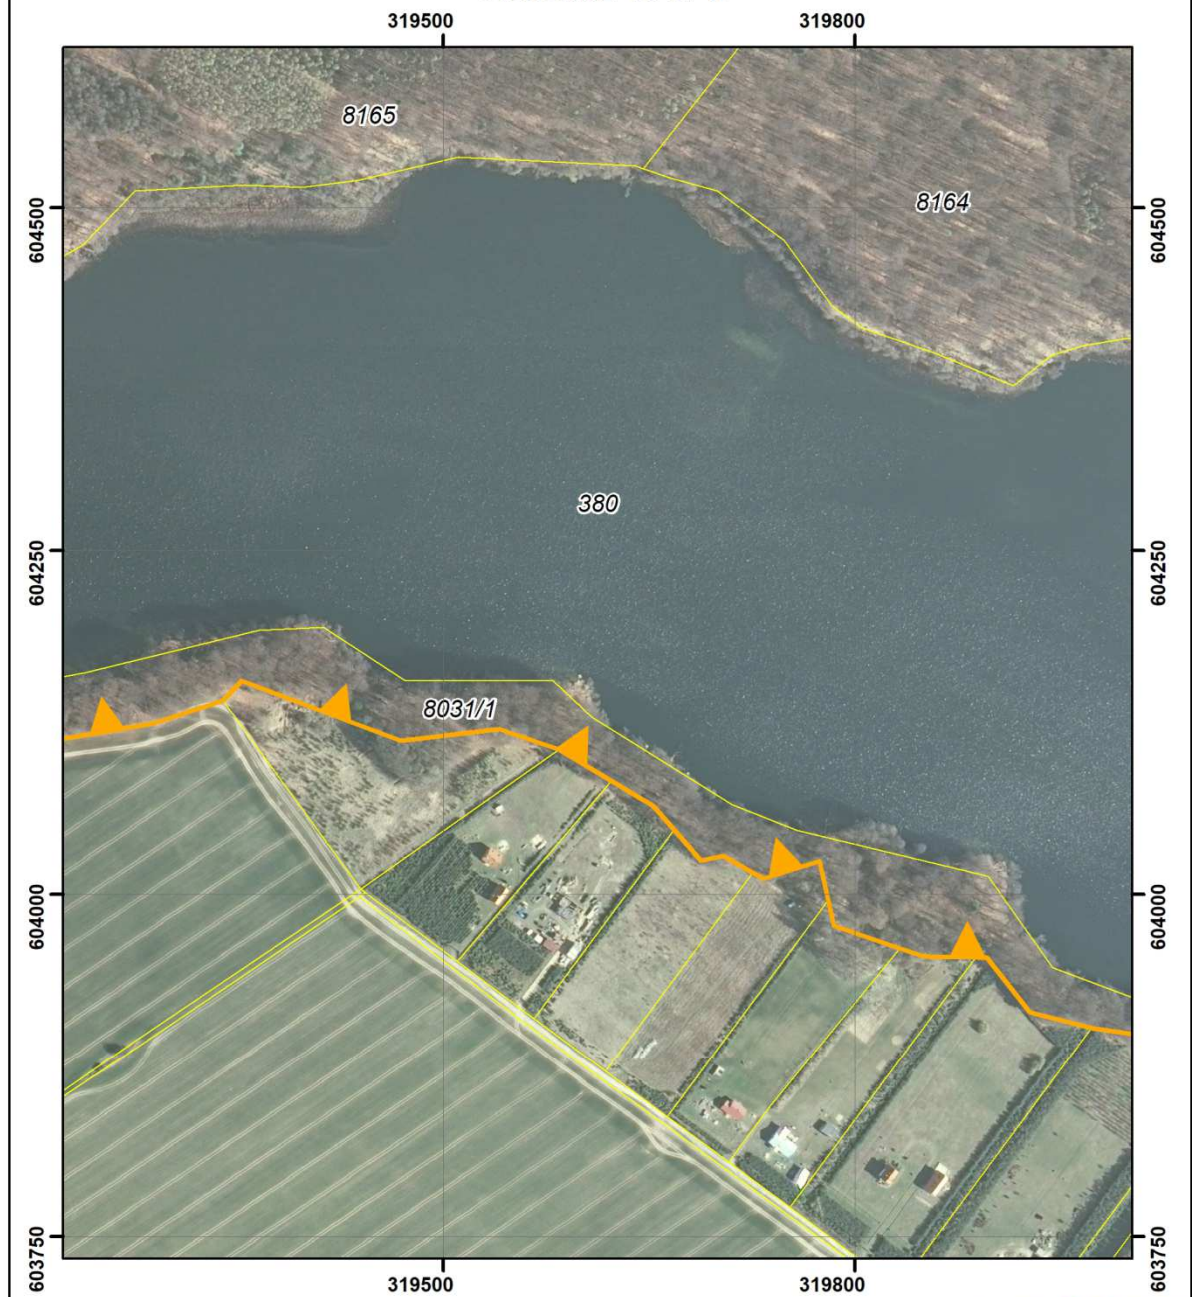

POŁOŻENIE I PRZEBIEG GRANICY REZERWATU PRZYRODY
"WIELKI BYTYŃ"
ARKUSZ 16 Z 40

Objaśnienia:

- Granica rezerwatu
- Dane o charakterze katastralnym

układ współrzędnych: PL-1992

- System Identyfikacji Działek Rolnych
  baza danych LPIS (08.04.2016 r.)
- Mapa topograficzna: Główny Urząd Geodezji i Kartografii
  usługa przeglądania (13.03.2018r.) aktualność podkładu (08.07.2013 r.)
- Ortofotomapa: Główny Urząd Geodezji i Kartografii
  usługa przeglądania (13.03.2018r.) aktualność podkładu (2010 r.)