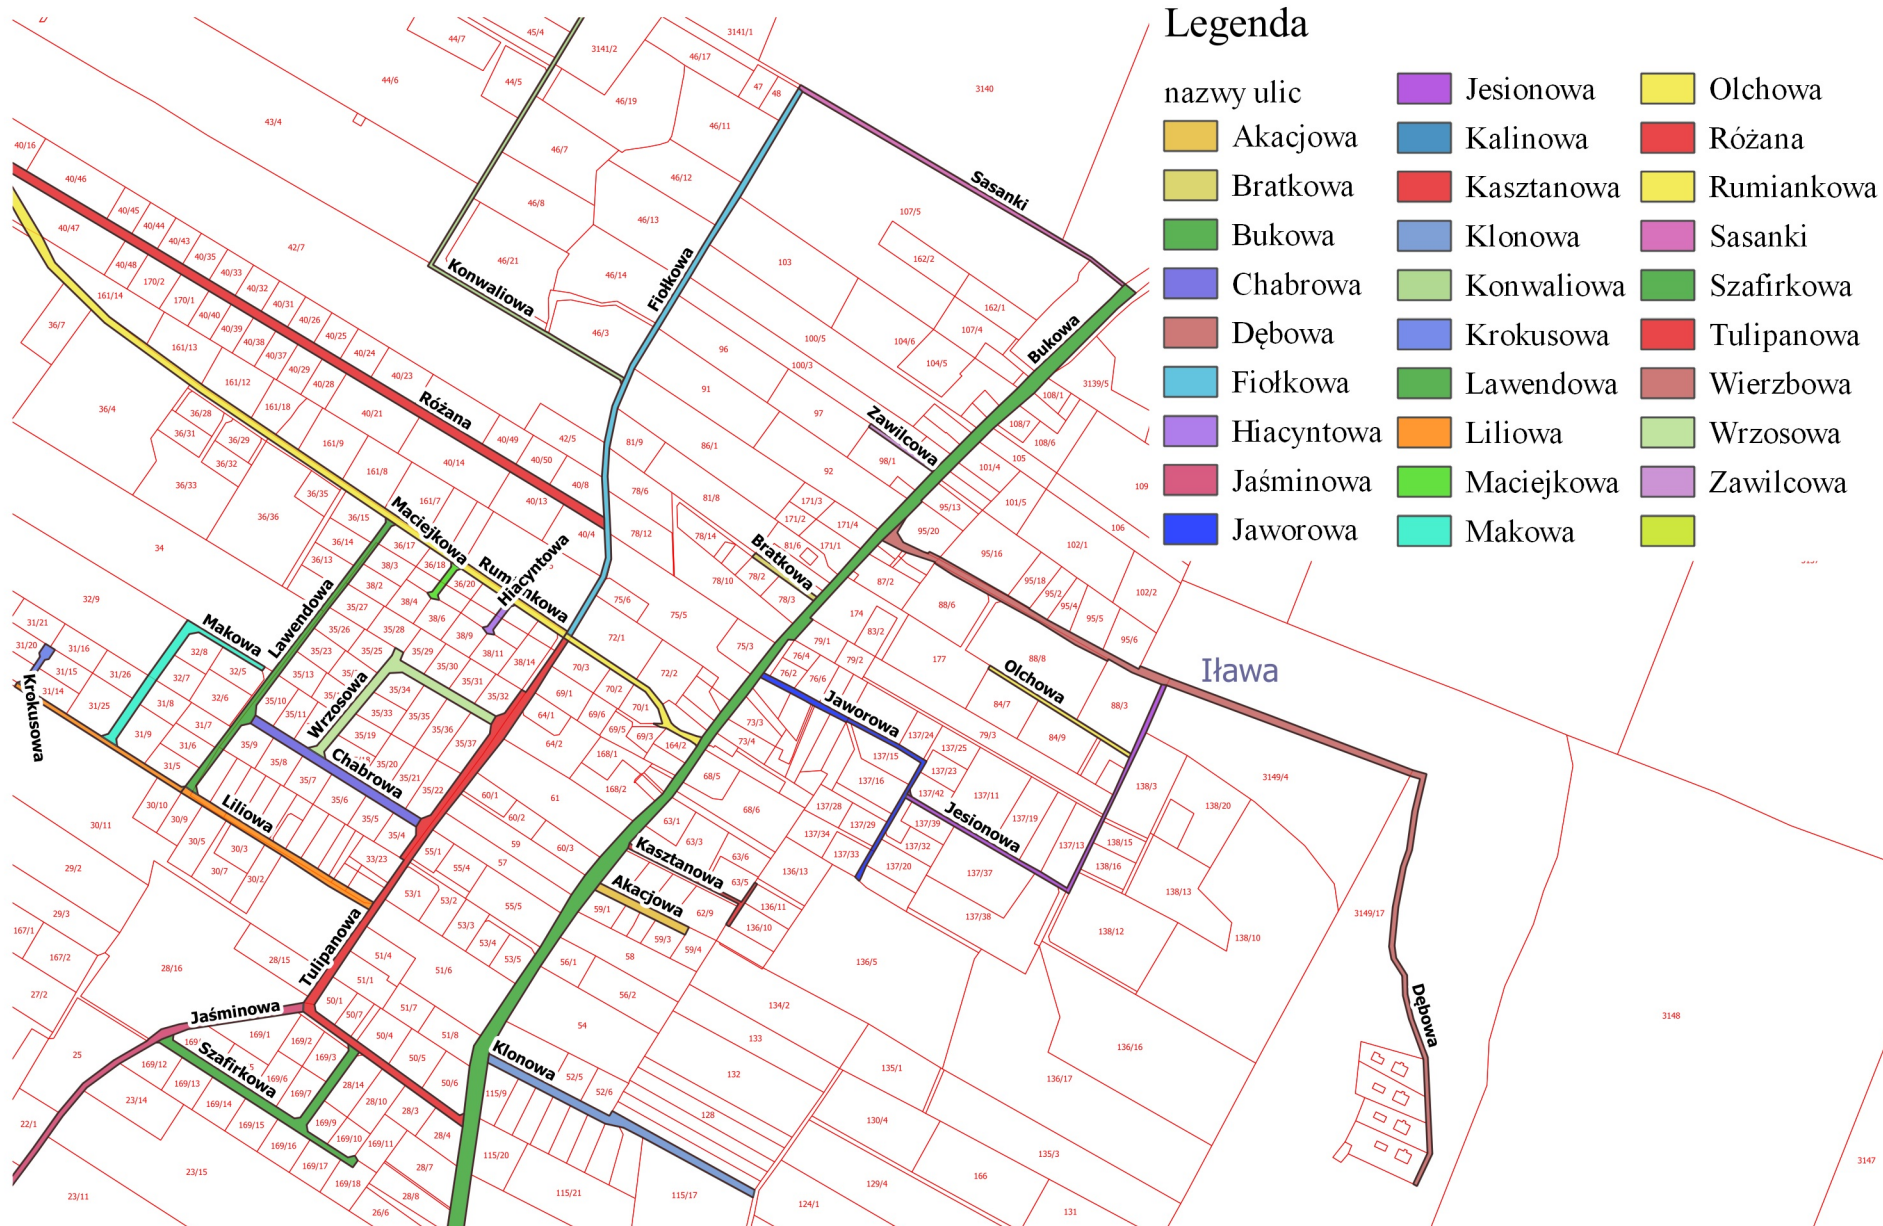

Załącznik Nr 2 do uchwały Nr LXVII/602/24 Rady Gminy Iława z dnia 29 marca 2024 r.