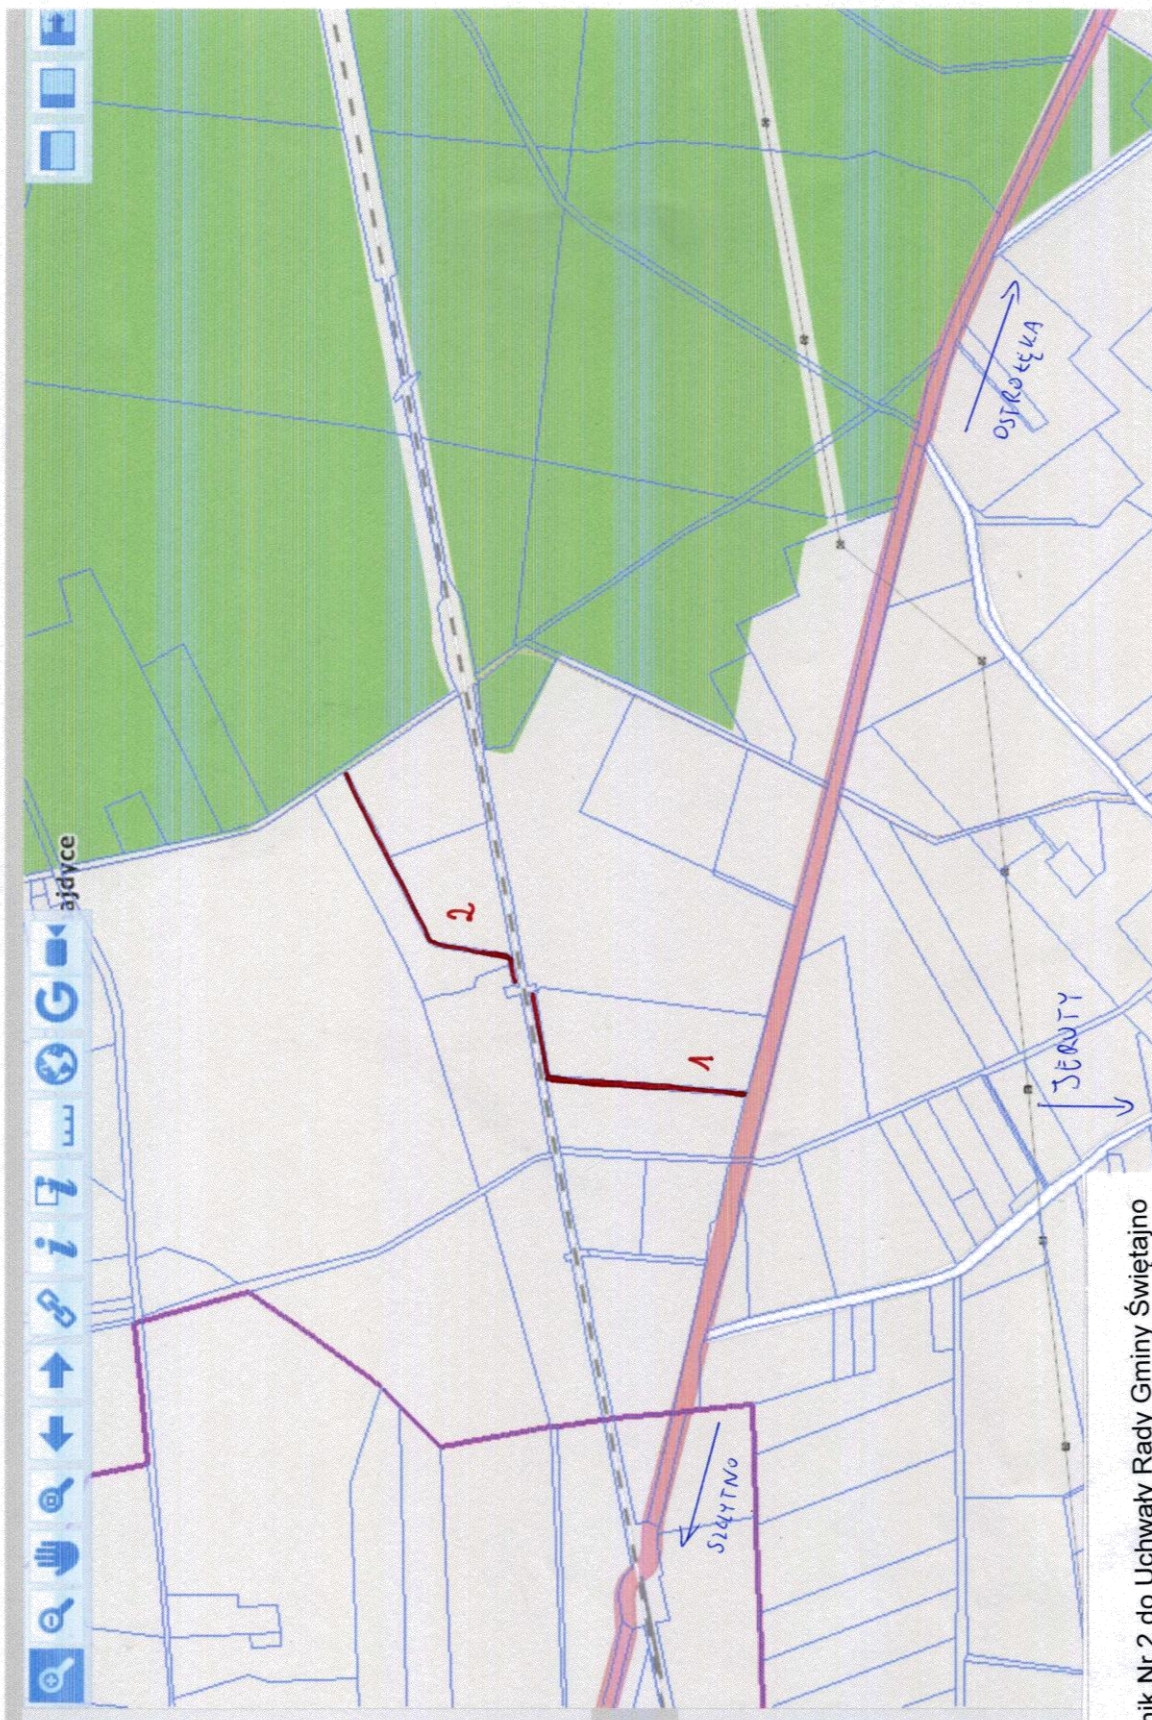

Załącznik Nr 1 do Uchwały Nr XXVI/157/2016
Rady Gminy Świętajno
z dnia 15 listopada 2016 r.

Wykaz dróg na terenie Gminy Świętajno do zaliczenia do kategorii dróg gminnych.

Lp.	Przebieg drogi	Obręb ewidencyjny	Nr działki ewidencyjnej	Nr załącznika graficznego
1.	droga krajowa nr 53 - działka nr 360	Jeruty	381	2
2.	działka nr 360 – droga gminna nr 198006N	Jeruty	380	2
3.	droga gminna nr 198007N – działka nr 800	Świątajno	791	3
4.	działka nr 800 – droga powiatowa nr 1504N	Świątajno	803/1	3
5.	droga powiatowa nr 1504N – działka gminna 147/2	Świątajno	145	4
6.	działka gminna nr 145 – działka nr 147/4	Świątajno	147/2	4
7.	działka nr 147/4 – działka gminna nr 154	Świątajno	147/3	4
8.	droga powiatowa nr 1504N – działka gminna nr 495/4	Kolonia	494	5
9.	działka gminna nr 494 – działka nr 495/12	Kolonia	495/4	5
10.	działka nr 495/12 – działka gminna 295/1	Kolonia	495/5	5
11.	droga powiatowa nr 1504N – działka gminna nr 495/6	Kolonia	496	6
12.	działka gminna nr 496 – działka nr 495/12	Kolonia	495/6	6
13.	działka nr 495/12 – działka nr 302/2	Kolonia	383/5	6

<http://szczzytno.geoportal2.pl/mapa/www/mapa.php?CFGF=wms&my/layers=-+granice+OSM+>

GEOPORTAL 2

Załącznik Nr 2 do Uchwały Rady Gminy Świętajno
Nr XXVI/157/2016 z dnia 15.11.2016

2016.11.14 11.10