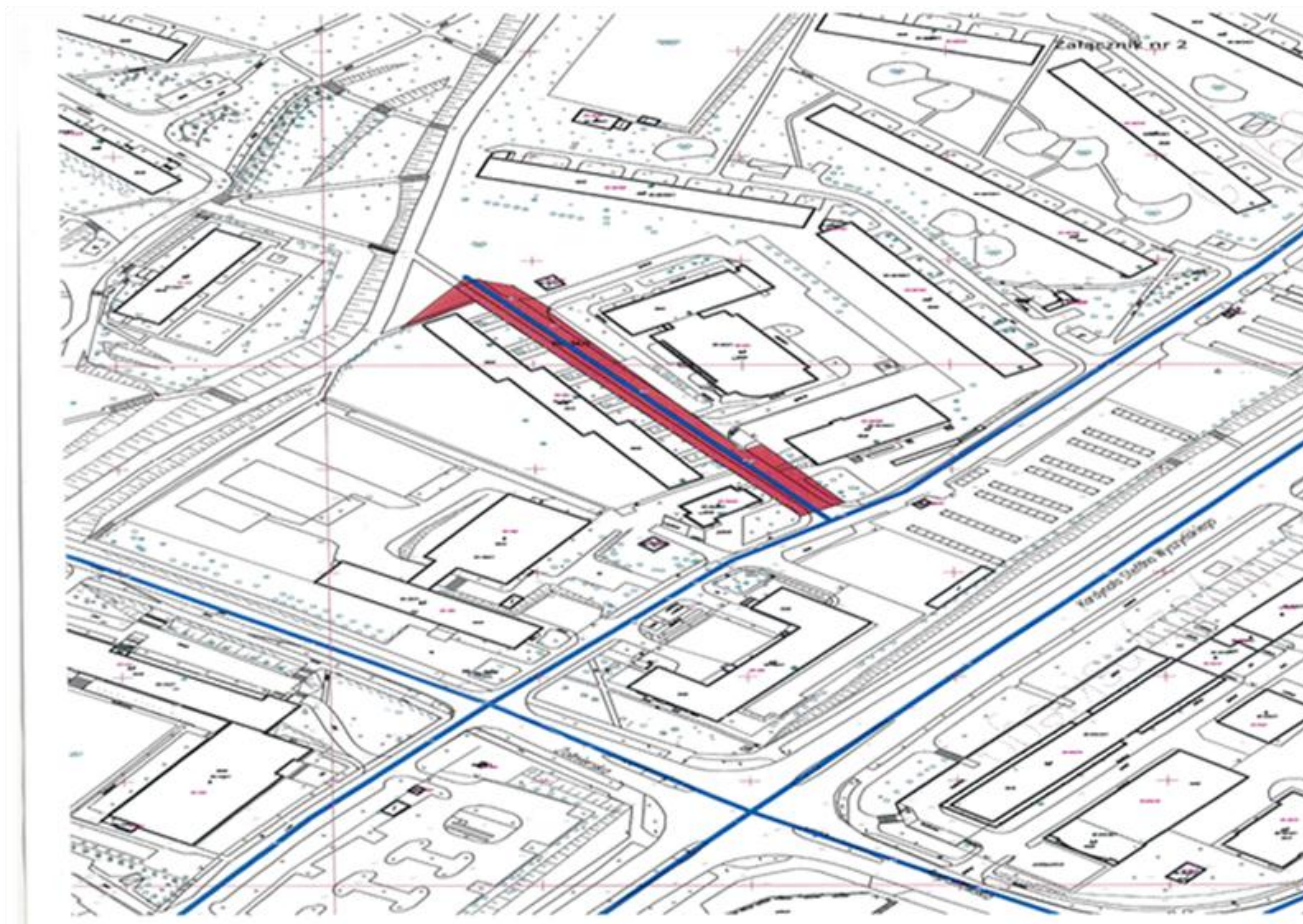

Załącznik Nr 1 do Uchwały Nr XXIX/523/12
Rady Miasta Olsztyna
z dnia 28 listopada 2012 r.

Przebieg dróg gminnych

Lp	Nazwa własna	nr drogi	Początek	Koniec	Klasa drogi	Zał. nr
1	Bez nazwy	316001N	Wincentego Pstrowskiego	Marszałka Józefa Piłsudskiego	L/D	2
2	Jana Boenigka	318028N	Biskupa Tomasz Wilczyńskiego	Ignacego Krasickiego	L/D	3
3	Dworcowa	320008N	Początek drogi	Partyzantów	Z/D	4
4	Jarosława Iwaszkiewicza	313011N	Obrońców Tobruku	Juliana Tuwima	L/D	5
5	Kazimierza Jagiellończyka	311003N	Początek drogi	Alojzego Śliwy	Z/D	6
6	Jana Janowicza	318017N	Biskupa Tomasz Wilczyńskiego	Bolesława Laszki	L/D	7
7	Jarocka	318026N	Biskupa Tomasza Wilczyńskiego	Koniec drogi	L/D	8
8	Immanuela Kanta	318031N	Biskupa Tomasz Wilczyńskiego	Bajkowa	L/D	9
9	Kołobrzaska	321003N	Początek drogi	Tadeusza Kościuszki	Z/D	10
10	Edwarda Mroza	318016N	Jarocka	Jana Janowicza	L/D	11
11	Aleksandra Puszkina	307002N	Antoniego Małeckiego	Macieja Rataja	L/D	12
12	Różowa	305009N	Zielona	Jeziorna	L/D	13
13	Smętka	311016N	Zyndrama z Maszkowic	Zakończenie drogi	L/D	14
14	Stalowa	320014N	Towarowa	Lubelska	L/D	15
15	Warszawska	311018N	Maurycyego Mochnackiego	Zakończenie drogi	L/D	16
16	Westerplatte	321004N	Kołobrzaska	Zakończenie drogi	L/D	17
17	Ernsta Wiecherta	318032N	Johanna Gottfrieda Herdera	Immanuela Kanta	L/D	18
18	Wyzwolenia	312001N	15 Dywizji	11-Listopada	L/D	19
19	Stanisława Żurawskiego	319009N	Biskupa Tomasza Wilczyńskiego	Ludwiki Stramkowskiej	L/D	20
D	- Klasa włączanego w przebieg nowego odcinka drogi.					

Załącznik Nr 2 do Uchwały Nr XXIX/523/12
Rady Miasta Olsztyna
z dnia 28 listopada 2012 r.