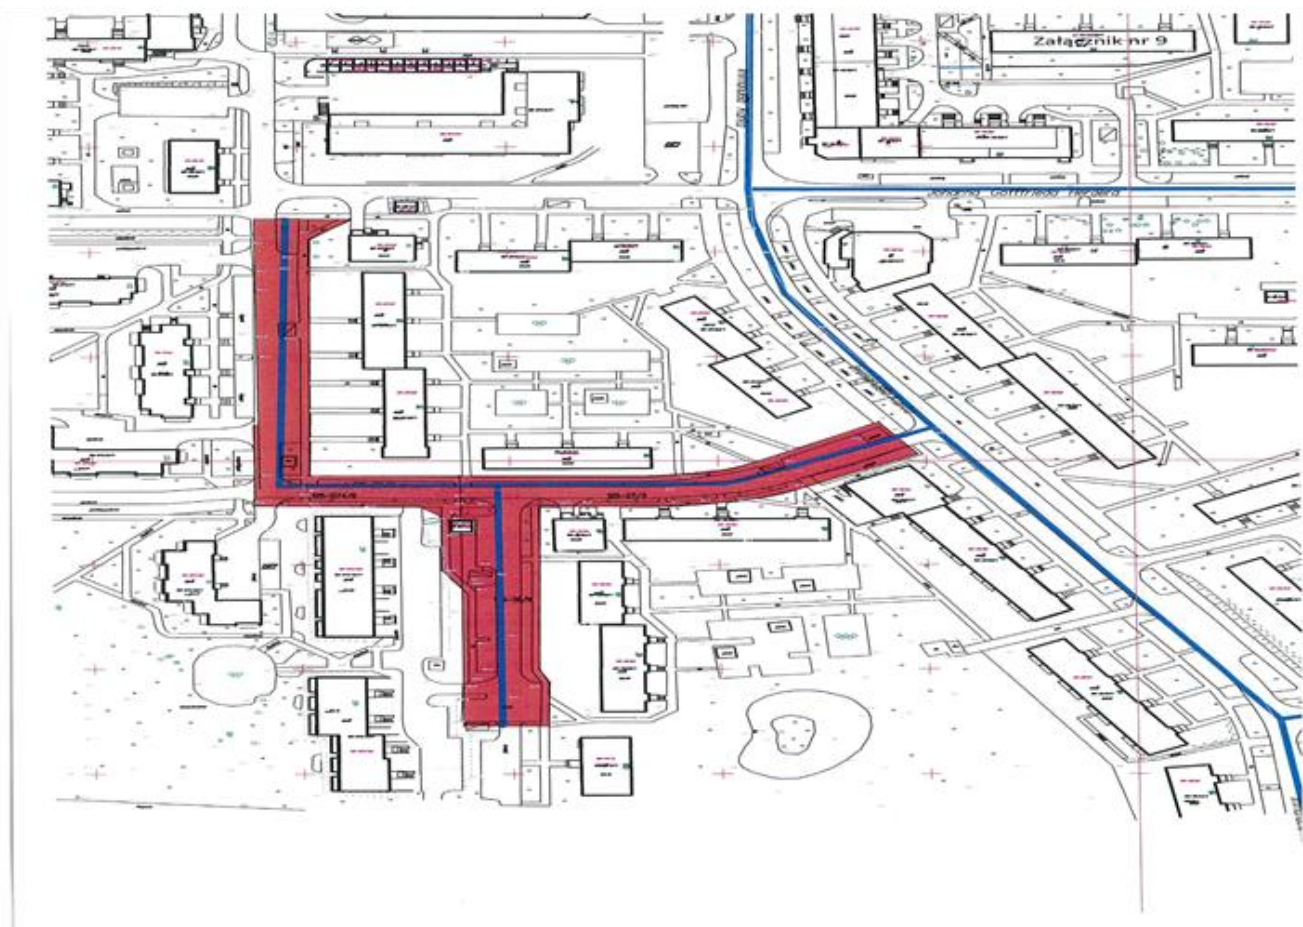

Załącznik Nr 9 do Uchwały Nr XXIX/523/12
Rady Miasta Olsztyna
z dnia 28 listopada 2012 r.