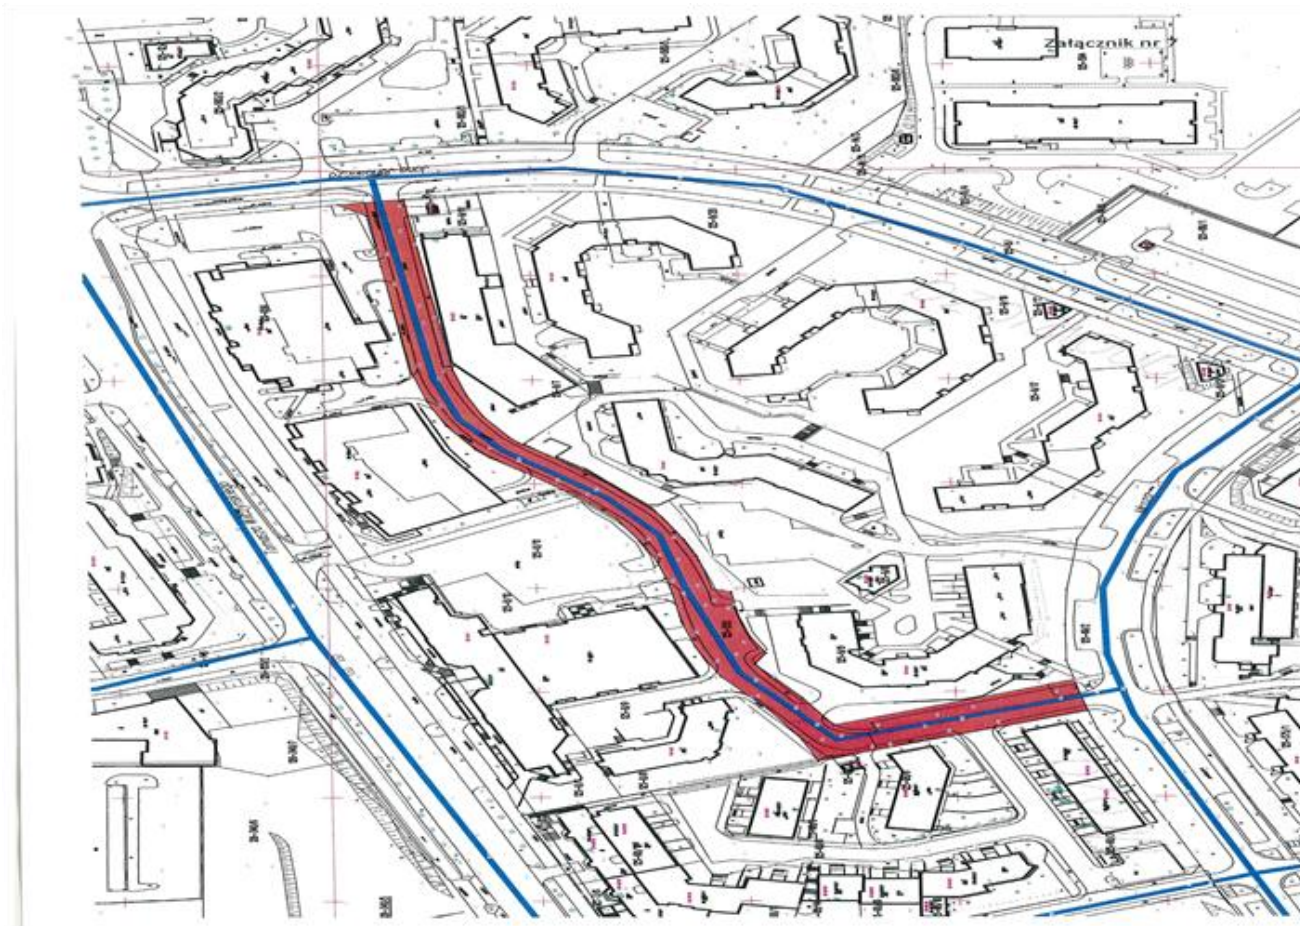

Załącznik Nr 7 do Uchwały Nr XXIX/523/12
Rady Miasta Olsztyna
z dnia 28 listopada 2012 r.