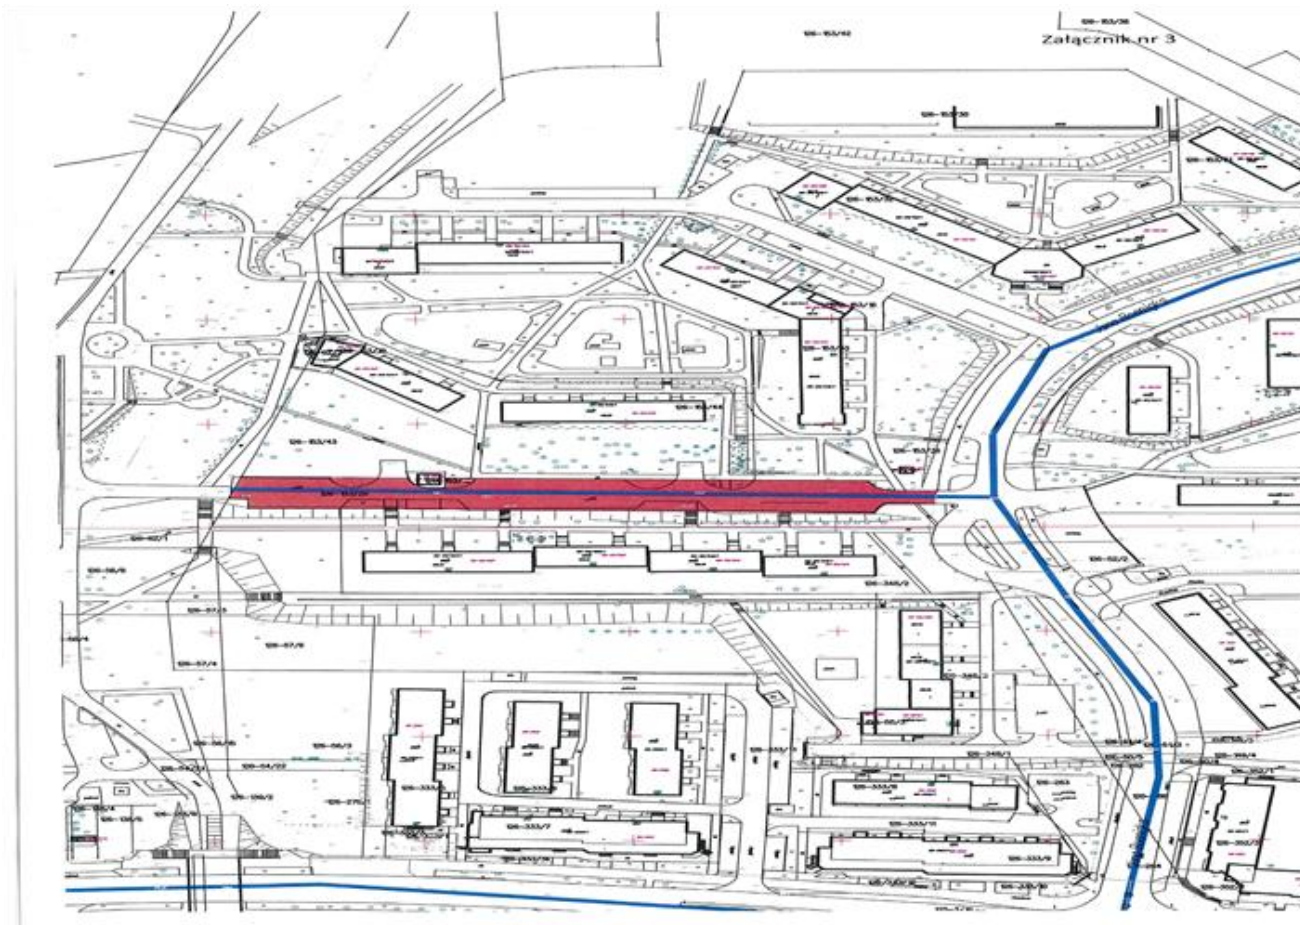

Załącznik Nr 3 do Uchwały Nr XXIX/523/12
Rady Miasta Olsztyna
z dnia 28 listopada 2012 r.