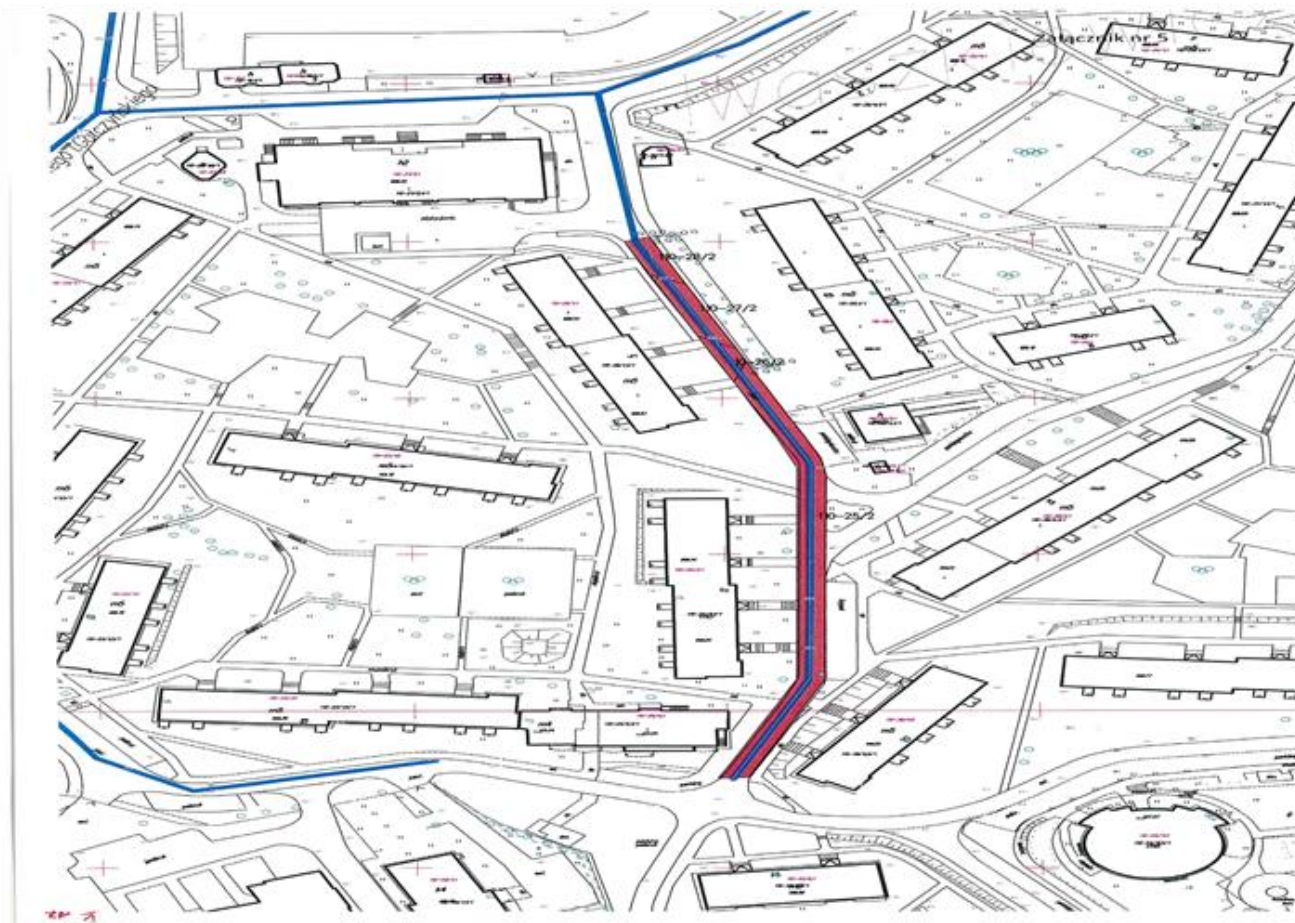

Załącznik Nr 5 do Uchwały Nr XXIX/523/12
Rady Miasta Olsztyna
z dnia 28 listopada 2012 r.