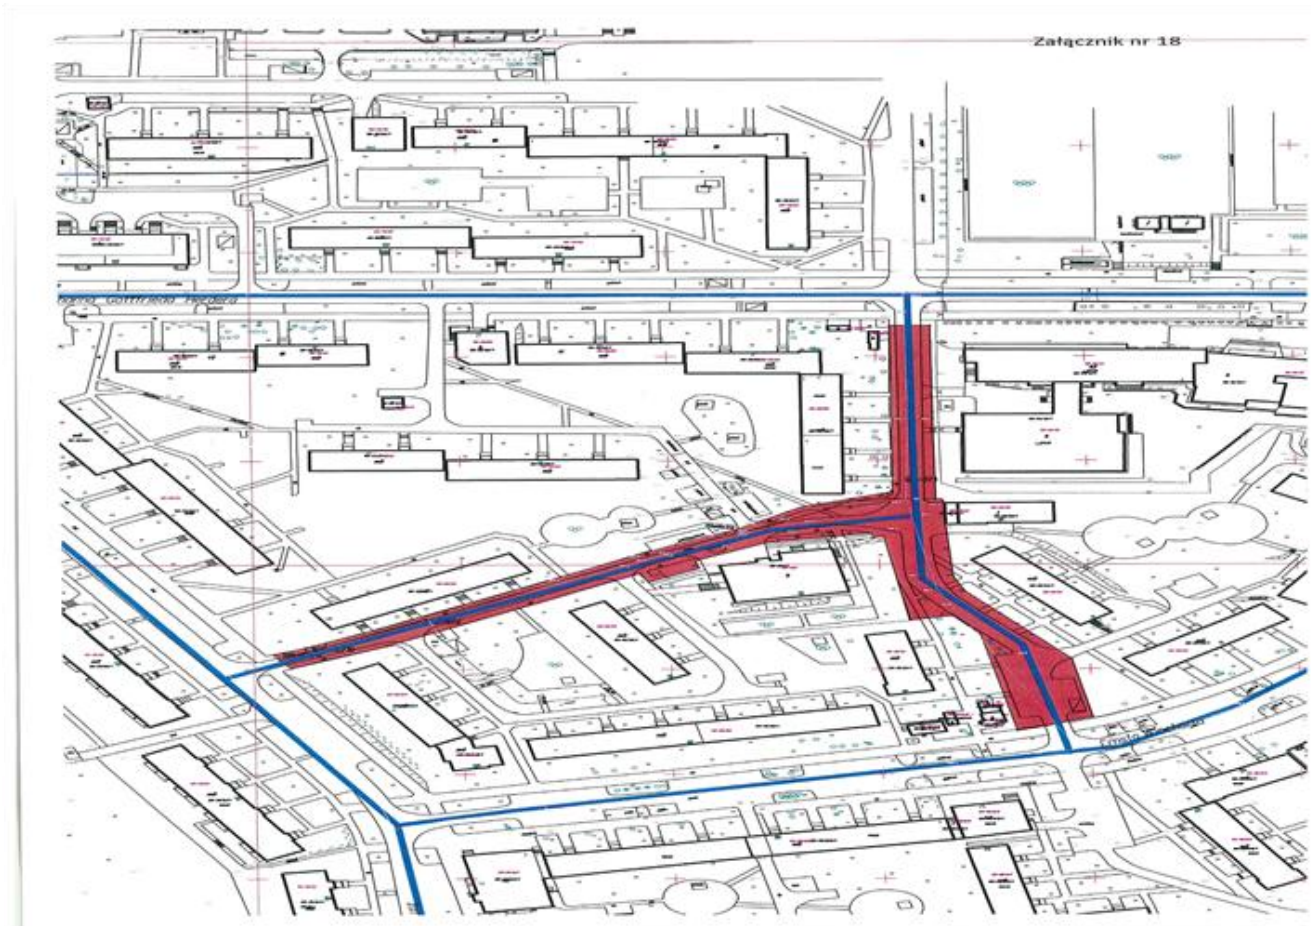

Załącznik Nr 18 do Uchwały Nr XXIX/523/12
Rady Miasta Olsztyna
z dnia 28 listopada 2012 r.