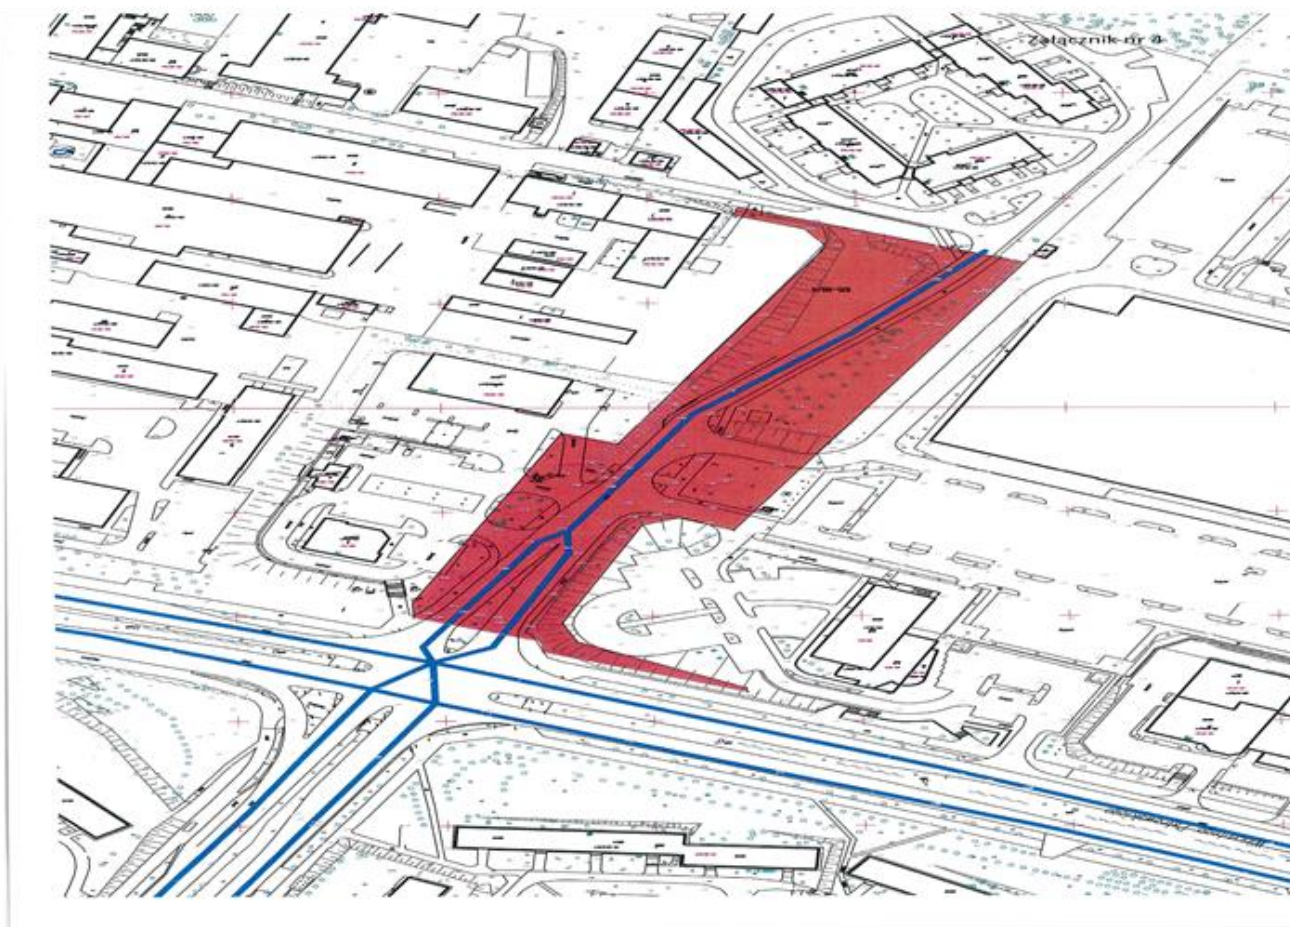

Załącznik Nr 4 do Uchwały Nr XXIX/523/12
Rady Miasta Olsztyna
z dnia 28 listopada 2012 r.