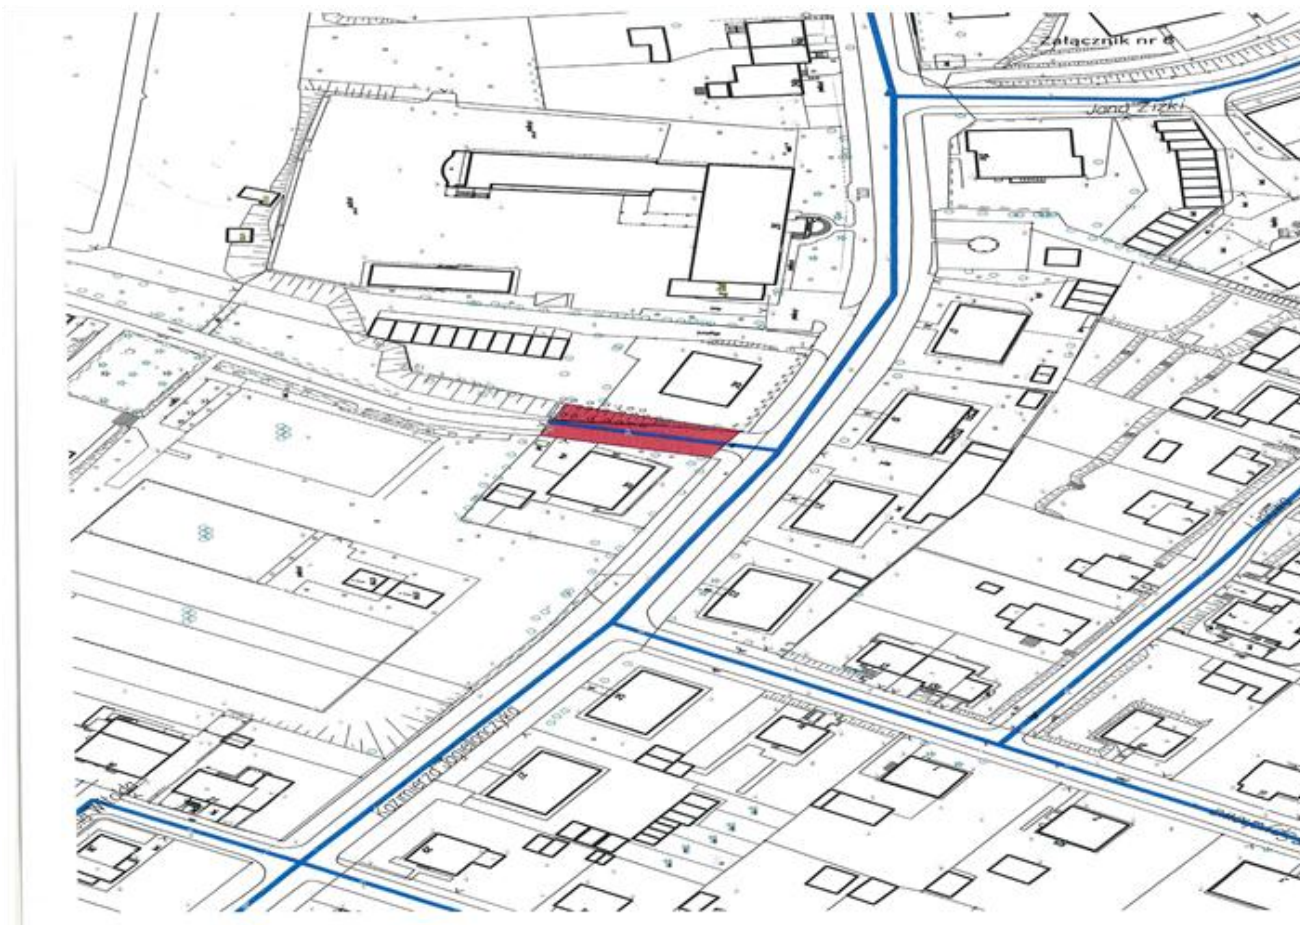

Załącznik Nr 6 do Uchwały Nr XXIX/523/12
Rady Miasta Olsztyna
z dnia 28 listopada 2012 r.