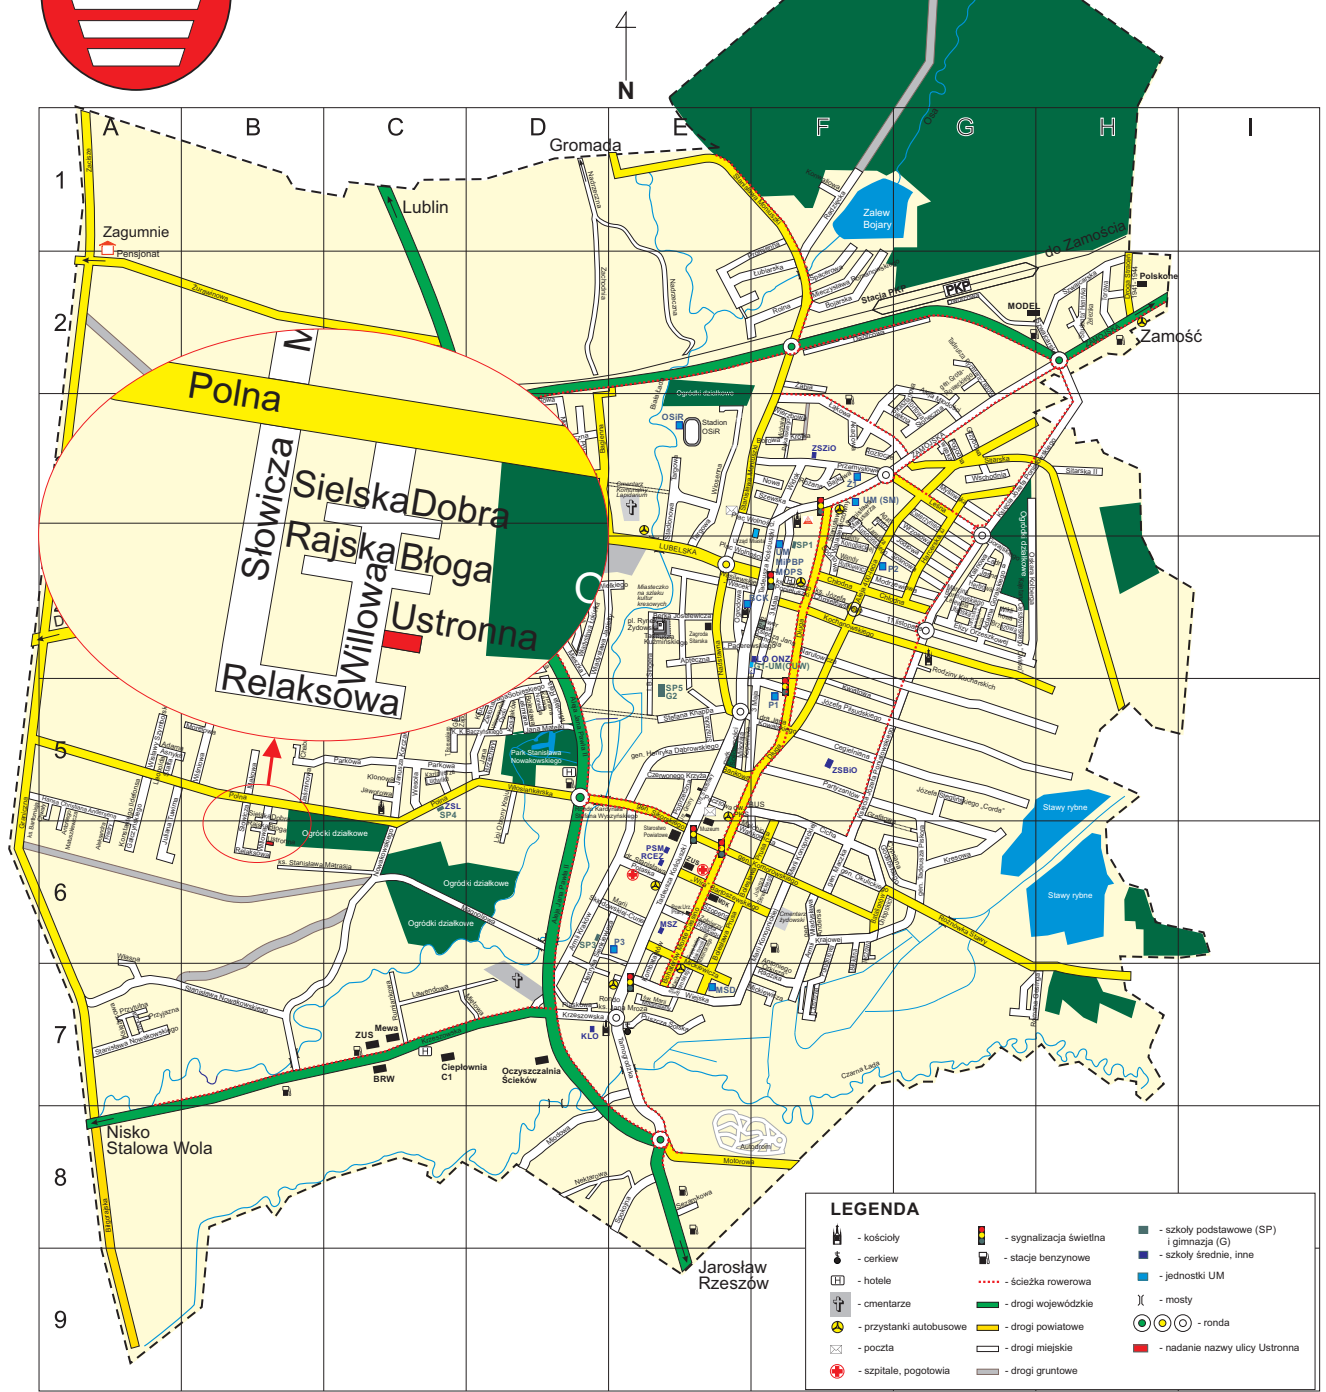

BIŁGORAJ

Załącznik do uchwały Nr LIV/592/2024
Rady Miasta Biłgoraja
z dnia 20 marca 2024 r.