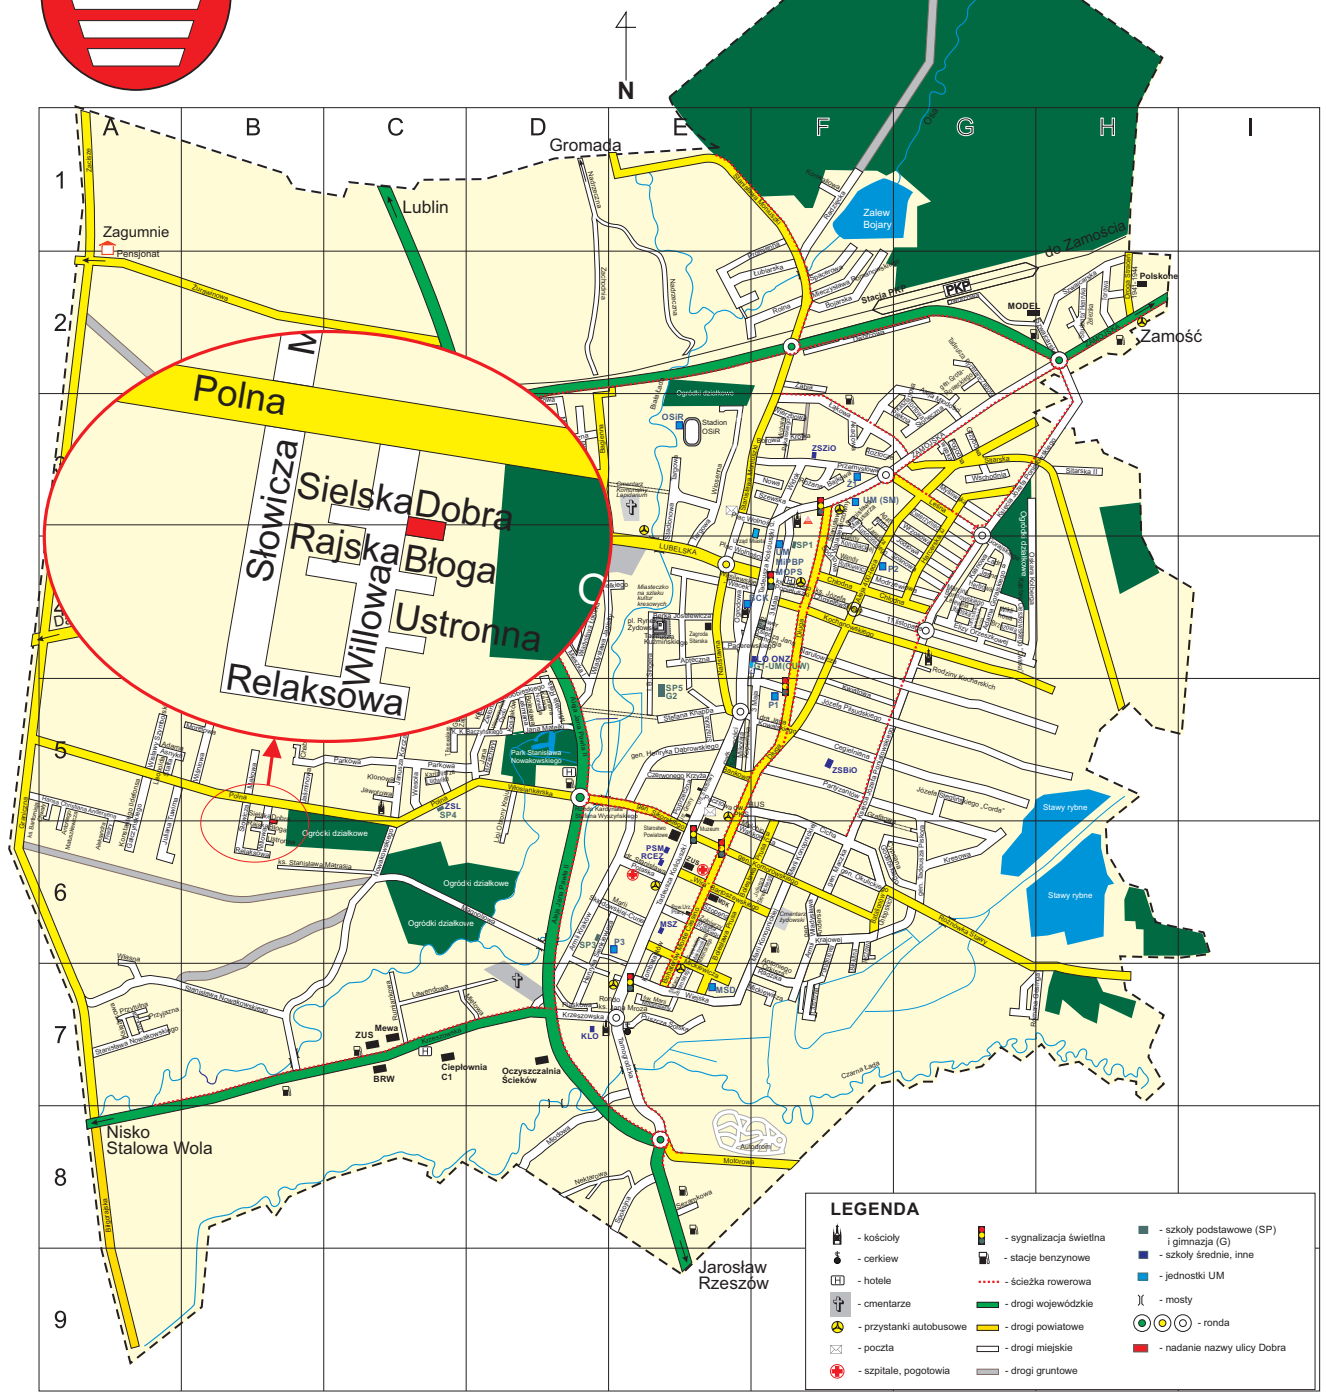

BIŁGORAJ

Załącznik do uchwały Nr LIV/591/2024
Rady Miasta Biłgoraja
z dnia 20 marca 2024 r.

LEGENDA

	- kościoły		- sygnalizacja świetlna		- szkoły podstawowe (SP)
	- cerkiew		- stacje benzynowe		- szkoły średnie, inne
	- hotele		- ścieżka rowerowa		- jednostki UM
	- cmentarze		- drogi wojewódzkie		- mosty
	- przystanki autobusowe		- drogi powiatowe		- ronda
	- poczta		- drogi miejskie		- nadanie nazwy ulicy Dobra
	- szpitale, pogotowia		- drogi gruntowe