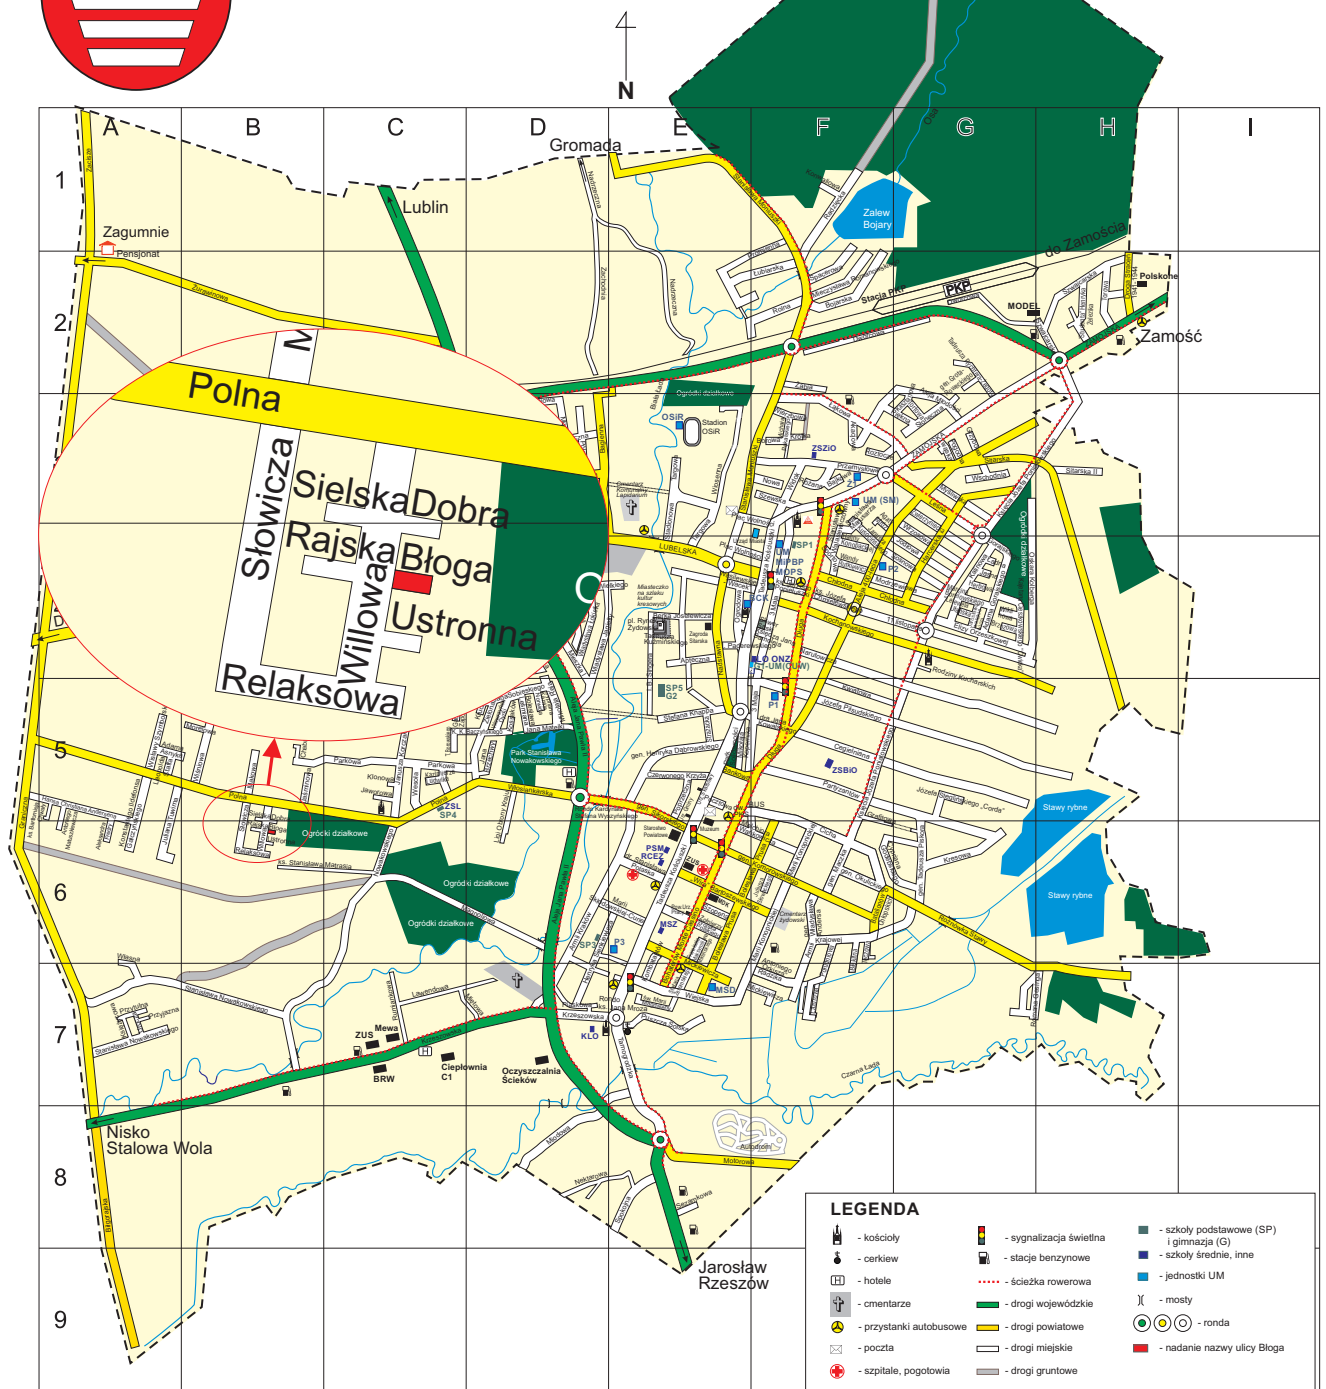

BIŁGORAJ

Załącznik do uchwały Nr LIV/590/2024
Rady Miasta Biłgoraja
z dnia 20 marca 2024 r.

LEGENDA

	- kościoły		- sygnalizacja świetlna		- szkoły podstawowe (SP)
	- cerkiew		- stacje benzynowe		- szkoły średnie, inne
	- hotele		- ścieżka rowerowa		- jednostki UM
	- cmentarze		- drogi wojewódzkie		- mosty
	- przystanki autobusowe		- drogi powiatowe		- ronda
	- poczta		- drogi miejskie		- nadanie nazwy ulicy Błoga
	- szpitale, pogotowia		- drogi gruntowe