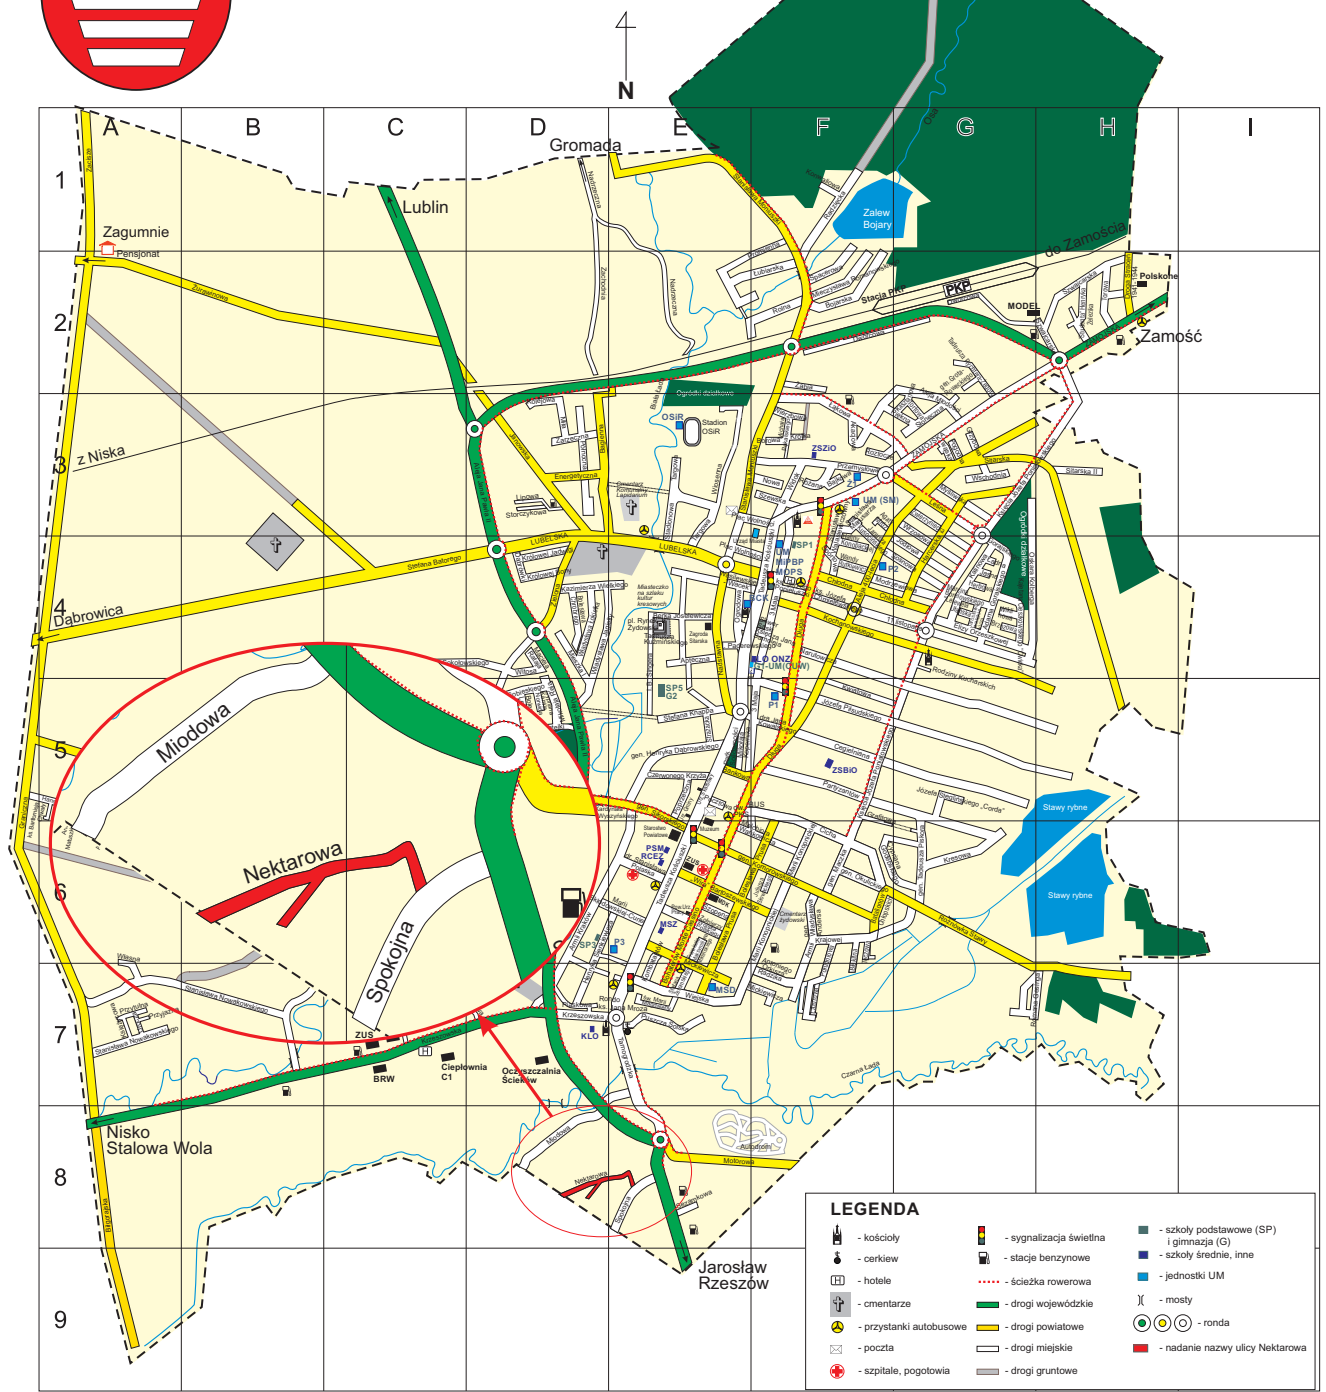

BIŁGORAJ

Załącznik do uchwały Nr LIV/589/2024
Rady Miasta Biłgoraja
z dnia 20 marca 2024 r.

LEGENDA

	- kościoły		- sygnalizacja świetlna		- szkoły podstawowe (SP)
	- cerkiew		- stacje benzynowe		- szkoły średnie, inne
	- hotele		- ścieżka rowerowa		- jednostki UM
	- cmentarze		- drogi wojewódzkie		- mosty
	- przystanki autobusowe		- drogi powiatowe		- ronda
	- poczta		- drogi miejskie		- nadanie nazwy ulicy Nektarowa
	- szpitale, pogotowia		- drogi gruntowe