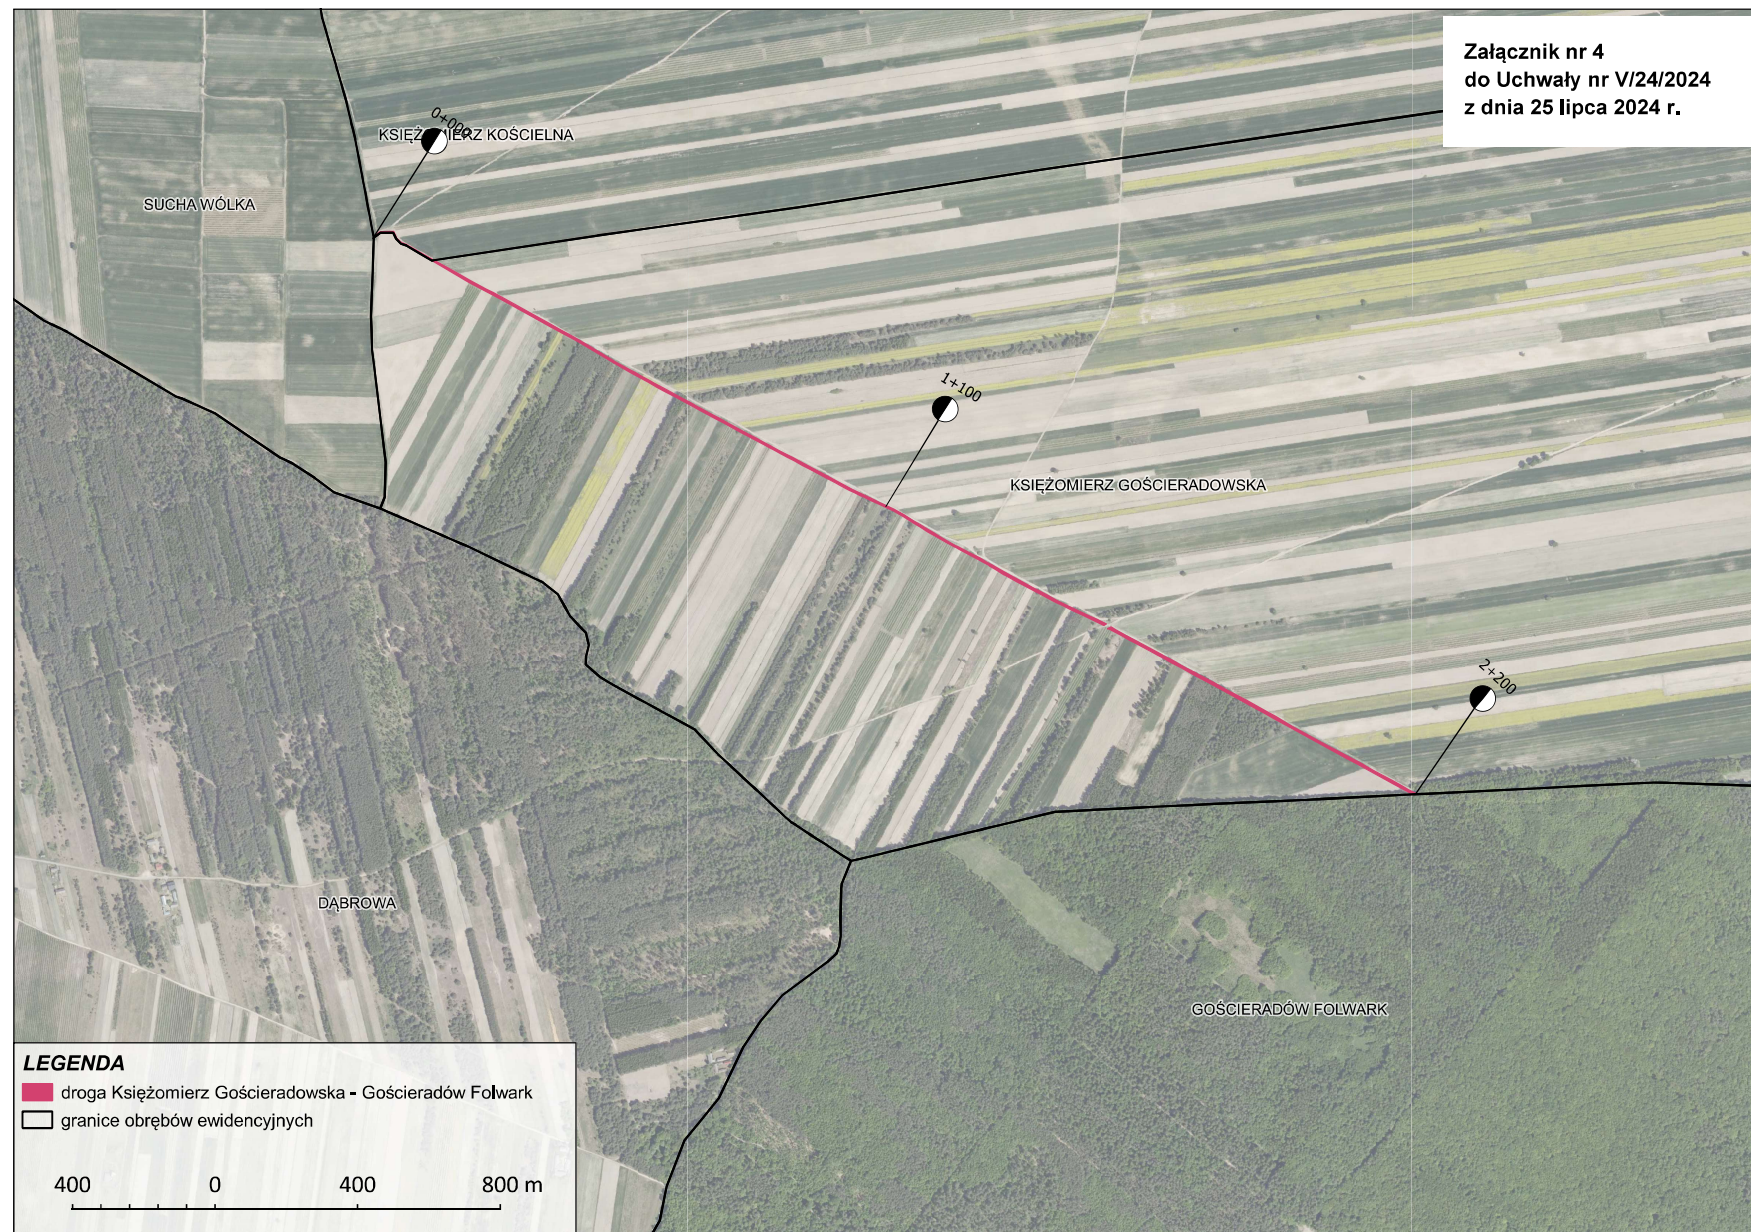

Załącznik nr 5 do
UCHWAŁY Nr V/24/2024
RADY GMINY GOŚCIERADÓW
z dnia 25 lipca 2024 r.

L.p	Obręb	Nr działki	Teryt
DROGA GRABÓWKA KOLONIA - GOŚCIERADÓW FOLWARK			
1	Księżomierz Kościelna	153/1	060704_2.0009.153/1
2	Księżomierz Kościelna	152/1	060704_2.0009.152/1
3	Księżomierz Kościelna	16	060704_2.0009.16
4	Księżomierz Kościelna	147/1	060704_2.0009.147/1
5	Księżomierz Kościelna	144/1	060704_2.0009.144/1
6	Księżomierz Kościelna	141/1	060704_2.0009.141/1
7	Księżomierz Kościelna	140/1	060704_2.0009.140/1
8	Księżomierz Kościelna	136/1	060704_2.0009.136/1
9	Księżomierz Kościelna	122/1	060704_2.0009.122/1
10	Księżomierz Kościelna	592/1	060704_2.0009.592/1
11	Księżomierz Kościelna	98/1	060704_2.0009.98/1
12	Księżomierz Kościelna	90/3	060704_2.0009.90/3
13	Księżomierz Kościelna	88/1	060704_2.0009.88/1
14	Księżomierz Kościelna	84/3	060704_2.0009.84/3
15	Księżomierz Kościelna	554/1	060704_2.0009.554/1
16	Księżomierz Kościelna	80/1	060704_2.0009.80/1
17	Księżomierz Kościelna	77/1	060704_2.0009.77/1
18	Księżomierz Kościelna	72/1	060704_2.0009.72/1
19	Księżomierz Kościelna	64/1	060704_2.0009.64/1
20	Księżomierz Kościelna	58/1	060704_2.0009.58/1
21	Księżomierz Kościelna	47/1	060704_2.0009.47/1
22	Księżomierz Kościelna	41/2	060704_2.0009.41/2
23	Księżomierz Kościelna	40/1	060704_2.0009.40/1
24	Księżomierz Kościelna	36/1	060704_2.0009.36/1
25	Księżomierz Kościelna	37/3	060704_2.0009.37/3
26	Księżomierz Kościelna	35/5	060704_2.0009.35/5
27	Księżomierz Kościelna	32/1	060704_2.0009.32/1