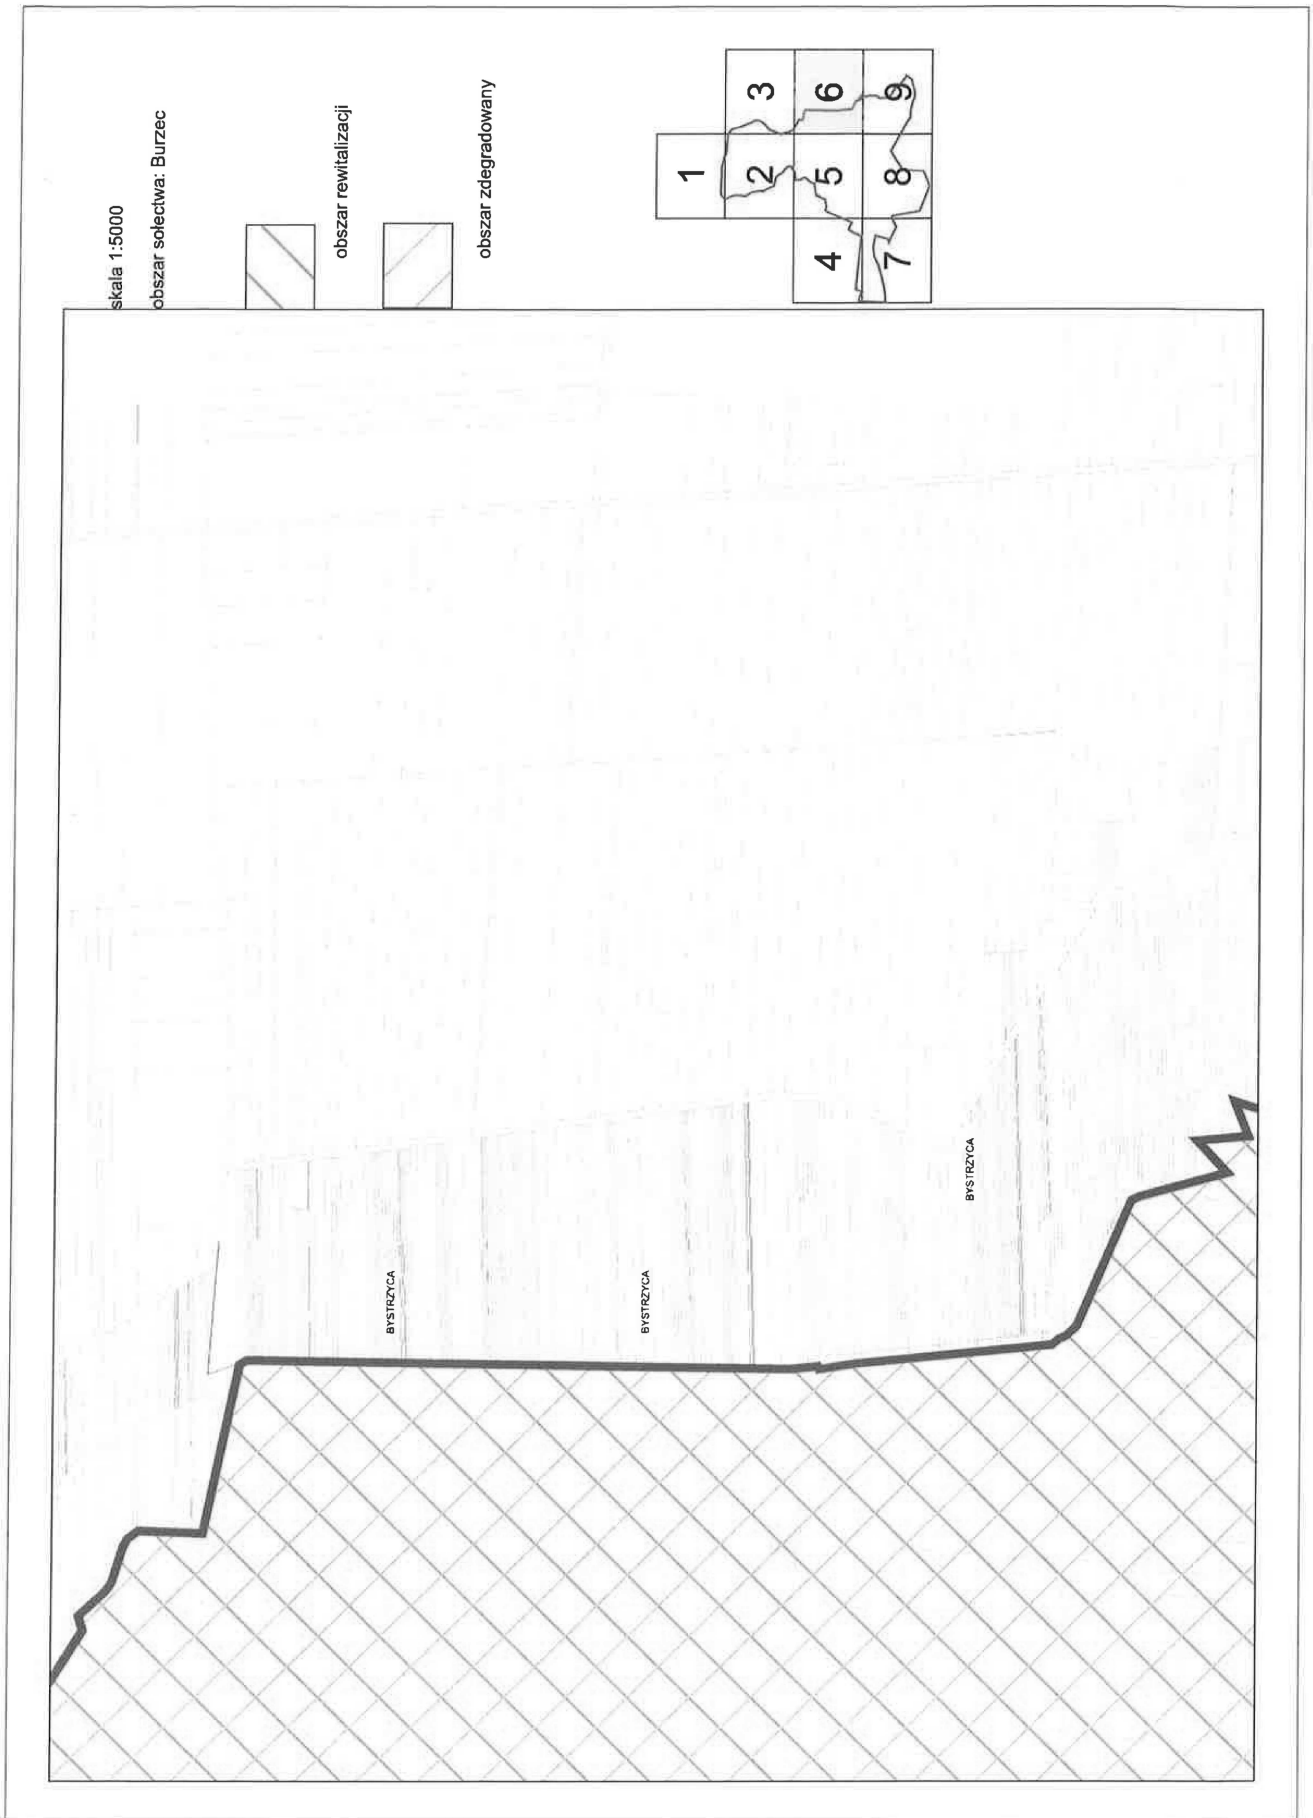

obszar zdegradowany

Załącznik Nr 2 do uchwały Nr XXXVIII/227/2021

Rady Gminy Wojcieszków

z dnia 29 grudnia 2021 r.

skala 1:5000

obszar sołectw:
Wólka Domaszewska, Zofibór

obszar rewitalizacji

obszar zdegradowany