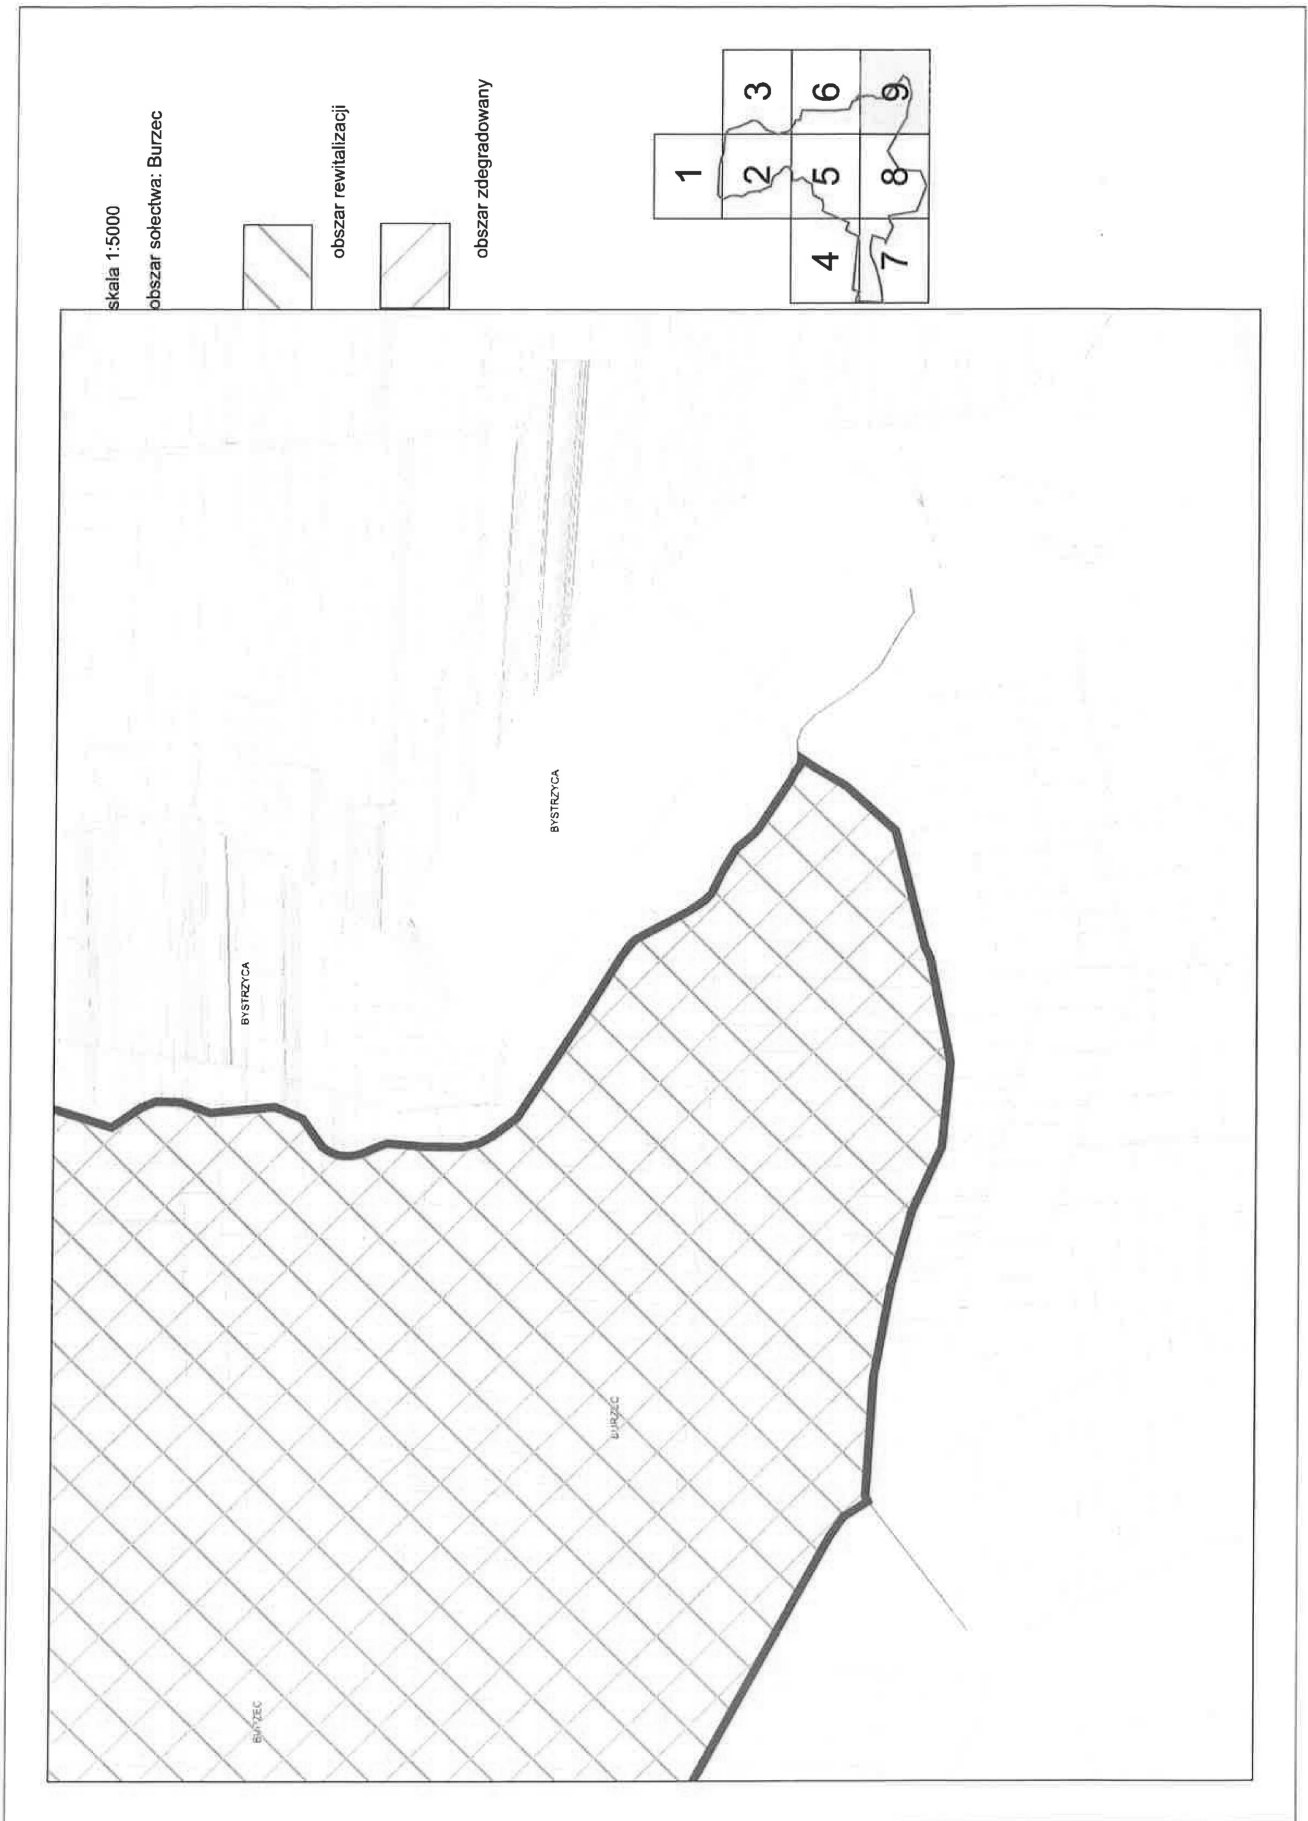

obszar zdegradowany

Załącznik Nr 2 do uchwały Nr XXXVIII/227/2021

Rady Gminy Wojcieszków

z dnia 29 grudnia 2021 r.

skala 1:5000

obszar sołectw:
Wólka Domaszewska, Zofibór

obszar rewitalizacji

obszar zdegradowany

KOLONIA DOMASZEWSKA

SWIRY

Załącznik Nr 3 do uchwały Nr XXXVIII/227/2021

Rady Gminy Wojcieszków

z dnia 29 grudnia 2021 r.

skala 1:5000

obszar sołectw:
Oszczepalin Pierwszy,
Oszczepalin Drugi

obszar rewitalizacji