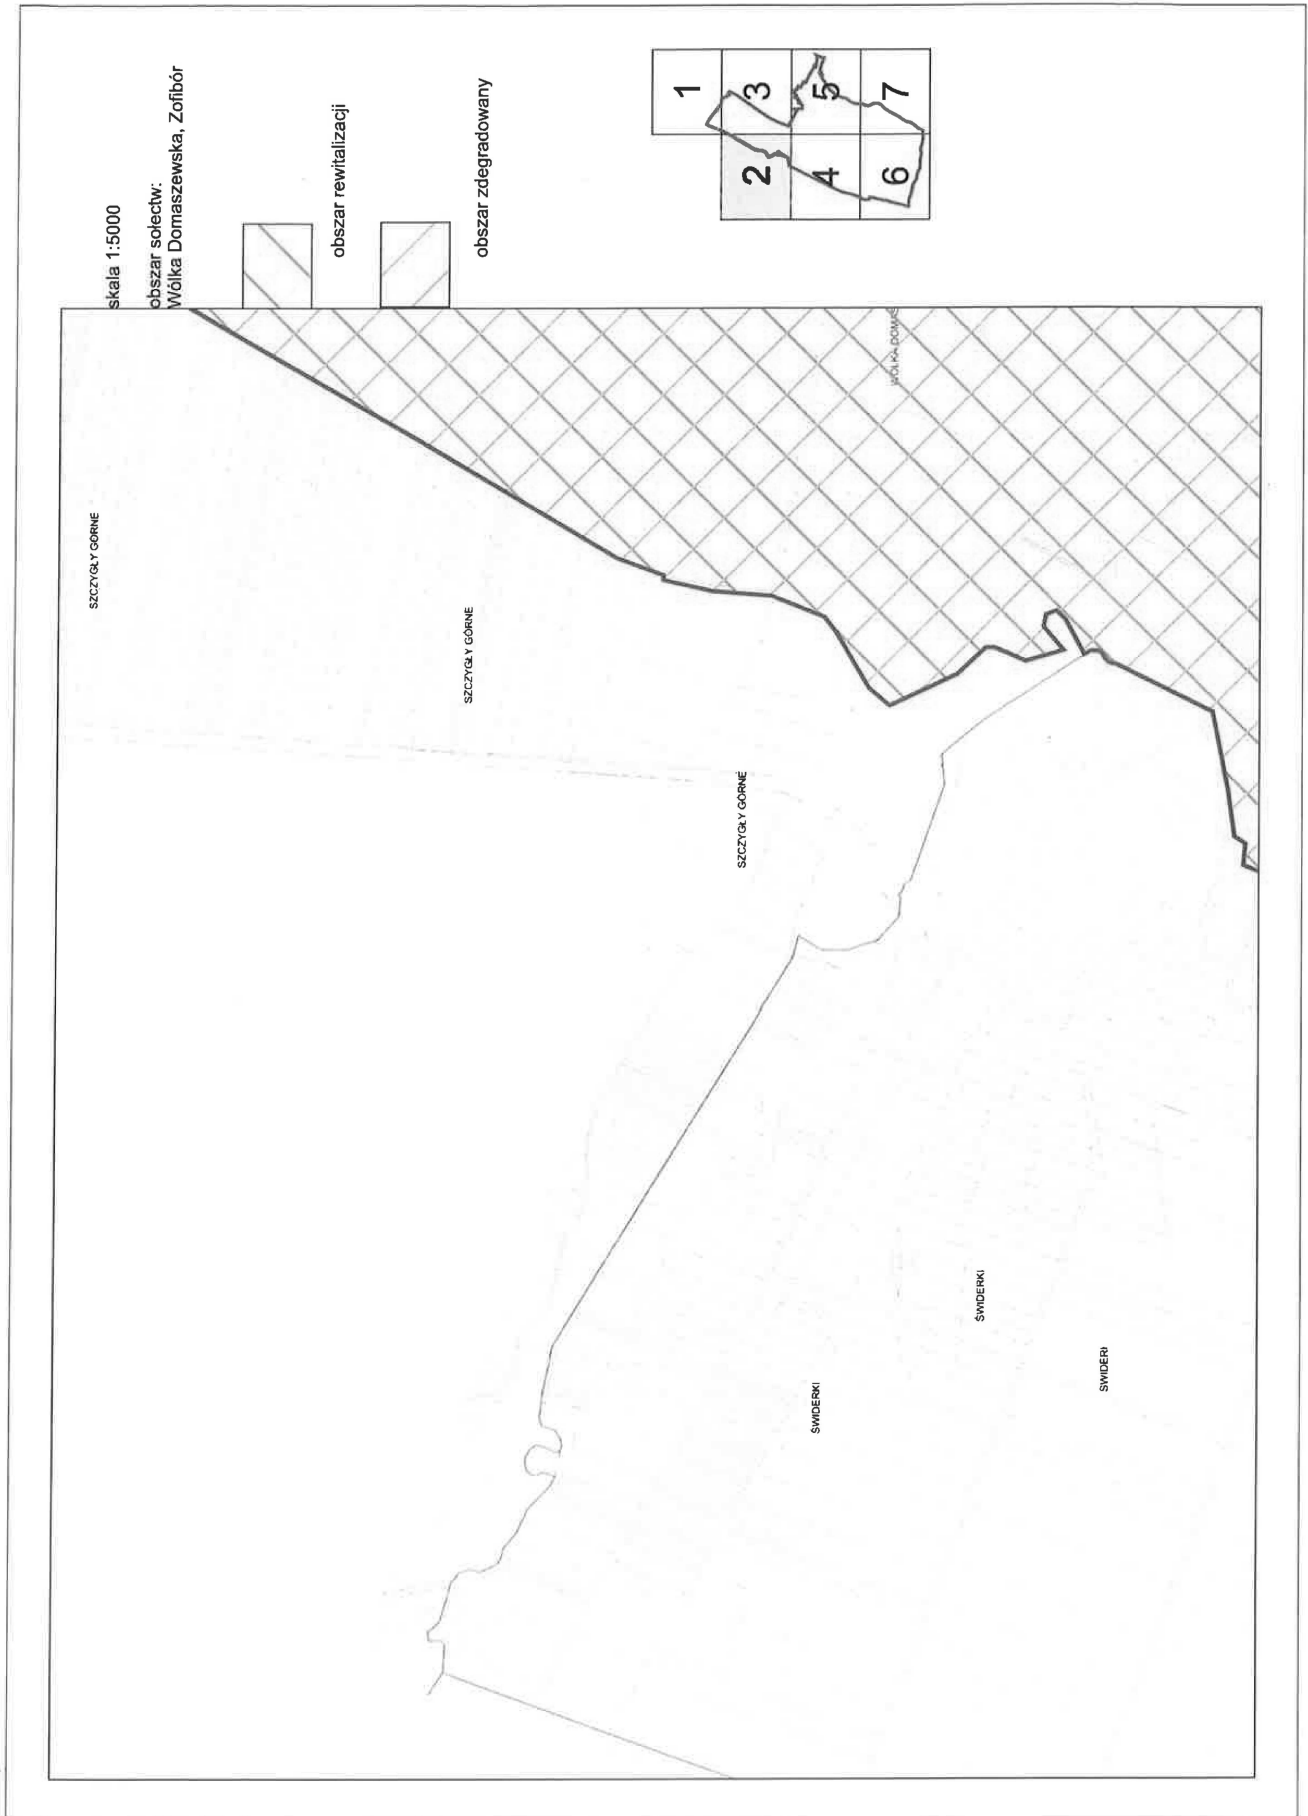

obszar zdegradowany

Załącznik Nr 2 do uchwały Nr XXXVIII/227/2021

Rady Gminy Wojcieszków

z dnia 29 grudnia 2021 r.

skala 1:5000

obszar sołectw:
Wólka Domaszewska, Zofibór

obszar rewitalizacji

obszar zdegradowany

KOLONIA DOMASZEWSKA

SWIRY

Załącznik Nr 3 do uchwały Nr XXXVIII/227/2021

Rady Gminy Wojcieszków

z dnia 29 grudnia 2021 r.

skala 1:5000

obszar sołectw:
Oszczepalin Pierwszy,
Oszczepalin Drugi

obszar rewitalizacji

obszar zdegradowany