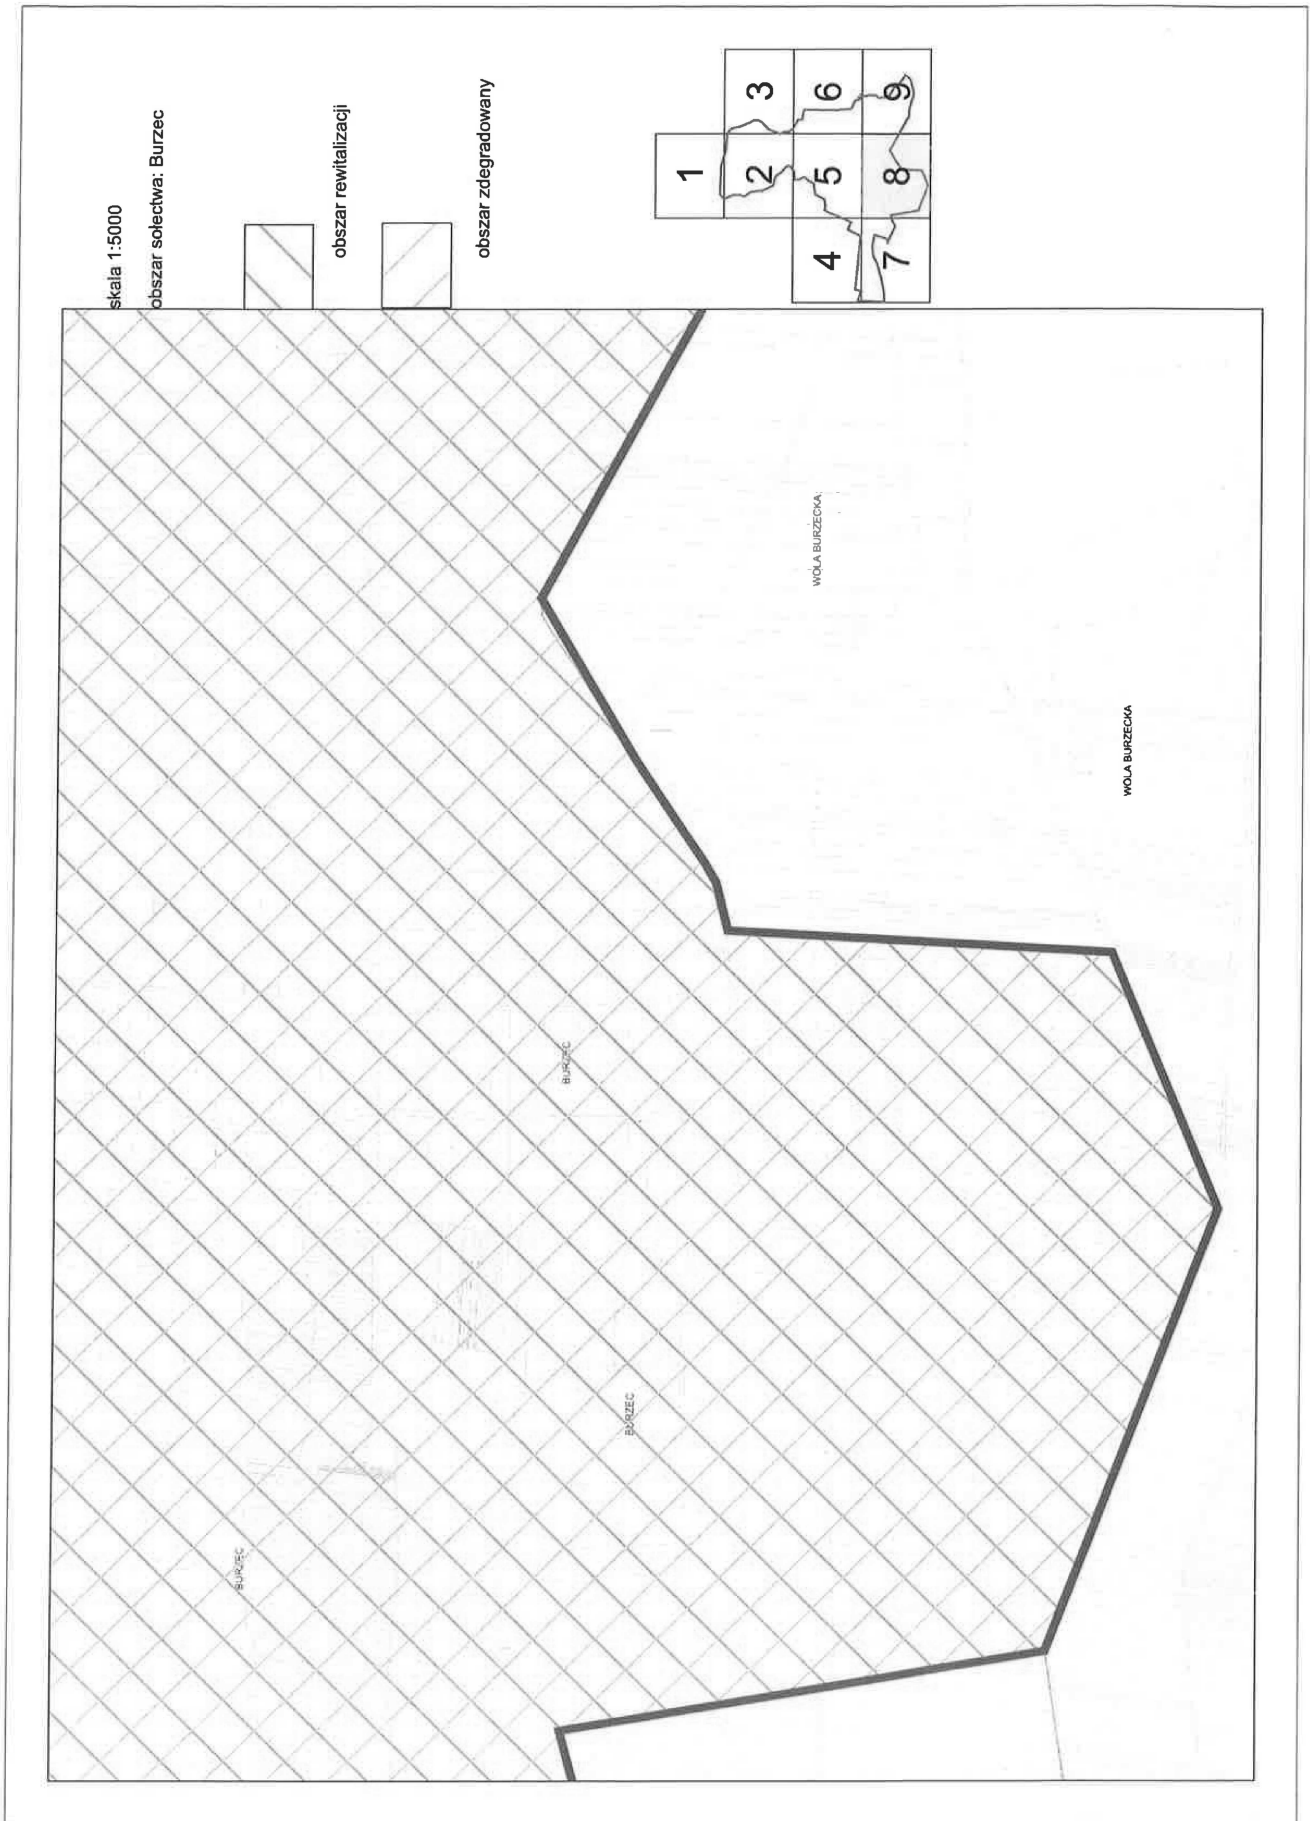

obszar zdegradowany

Załącznik Nr 2 do uchwały Nr XXXVIII/227/2021

Rady Gminy Wojcieszków

z dnia 29 grudnia 2021 r.

skala 1:5000

obszar sołectw:
Wólka Domaszewska, Zofibór

obszar rewitalizacji

obszar zdegradowany