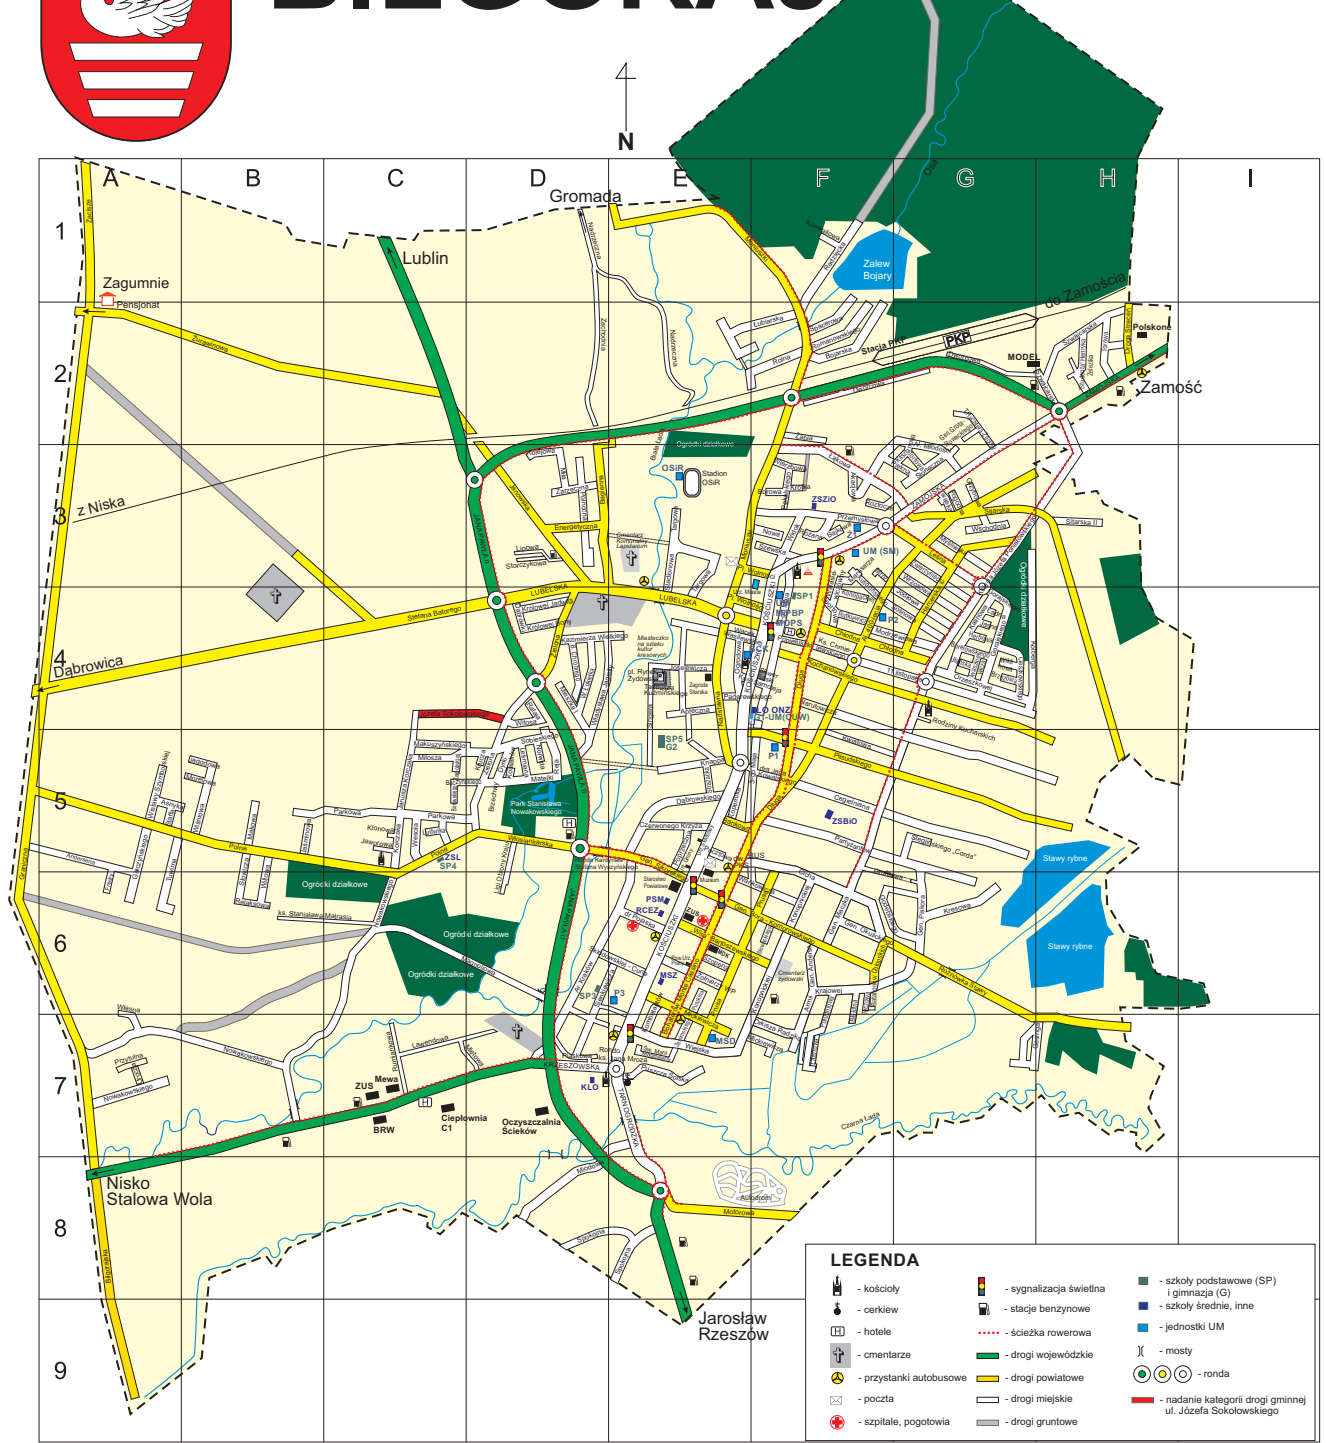

Załącznik do uchwały Nr XXXI/331/2021

Rady Miasta Biłgoraja

z dnia 1 grudnia 2021 r.

BIŁGORAJ