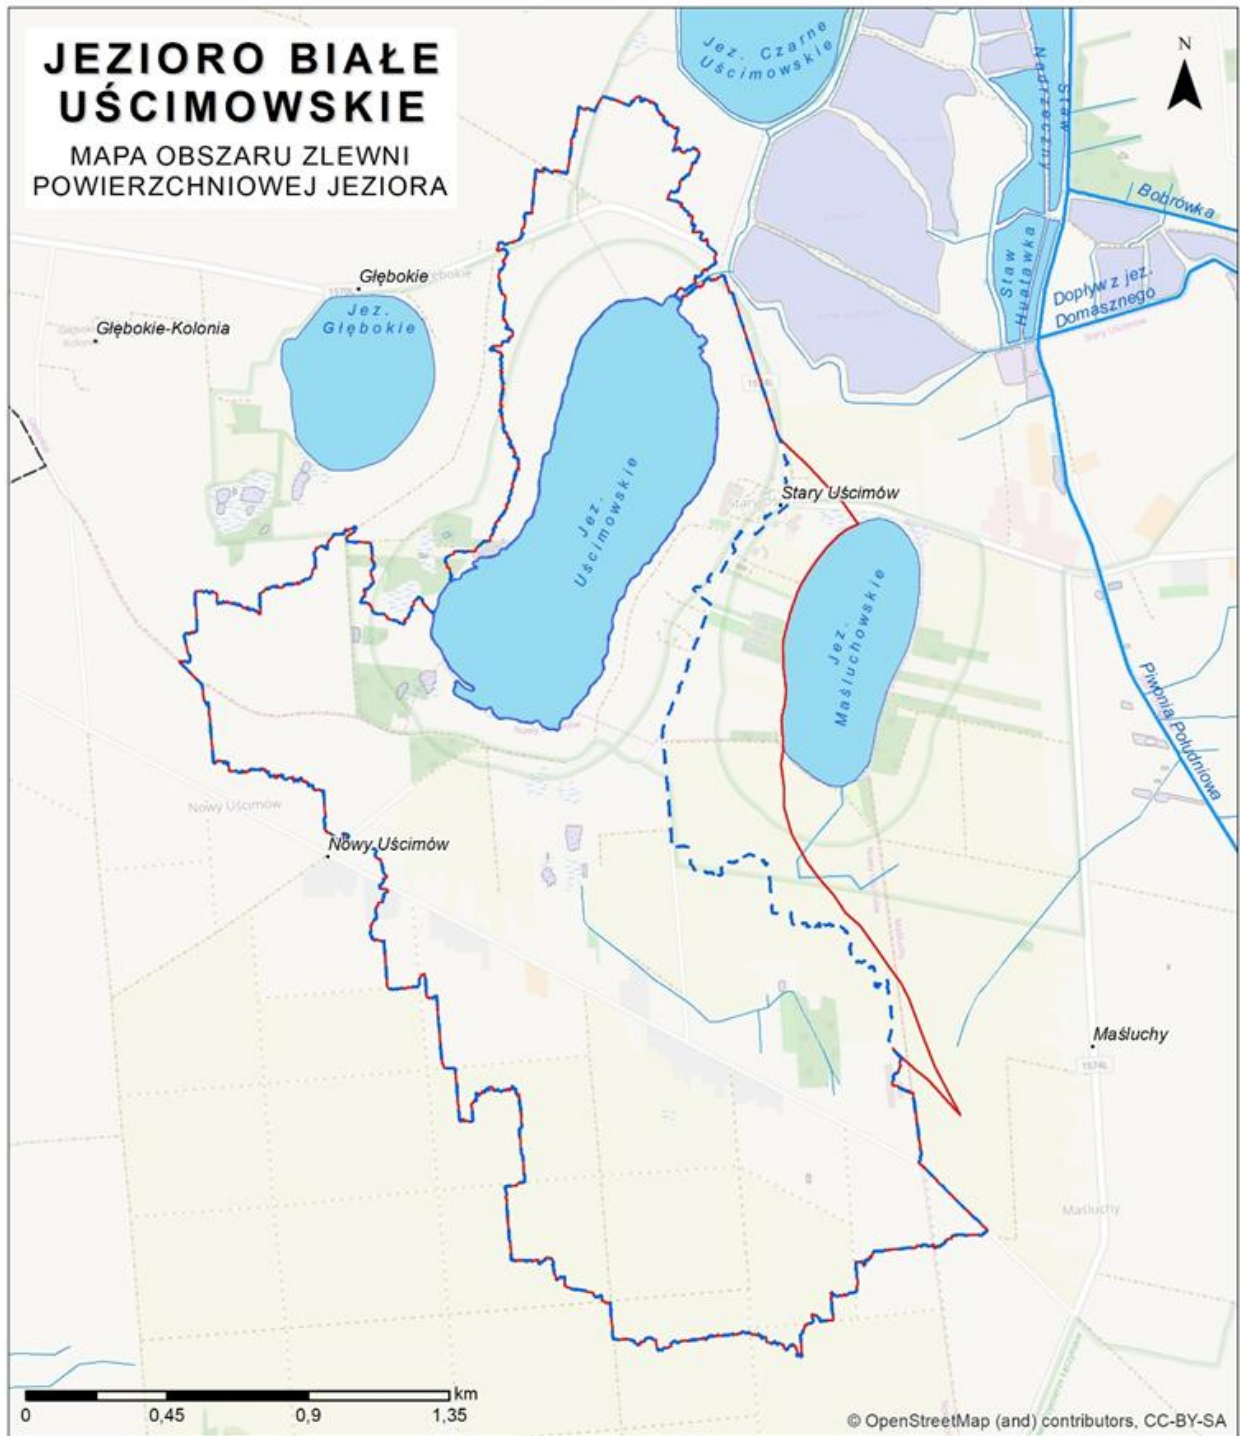

Załącznik nr 3 - Mapa obszaru zlewni powierzchniowej Jeziora Białego Uścimowskiego.