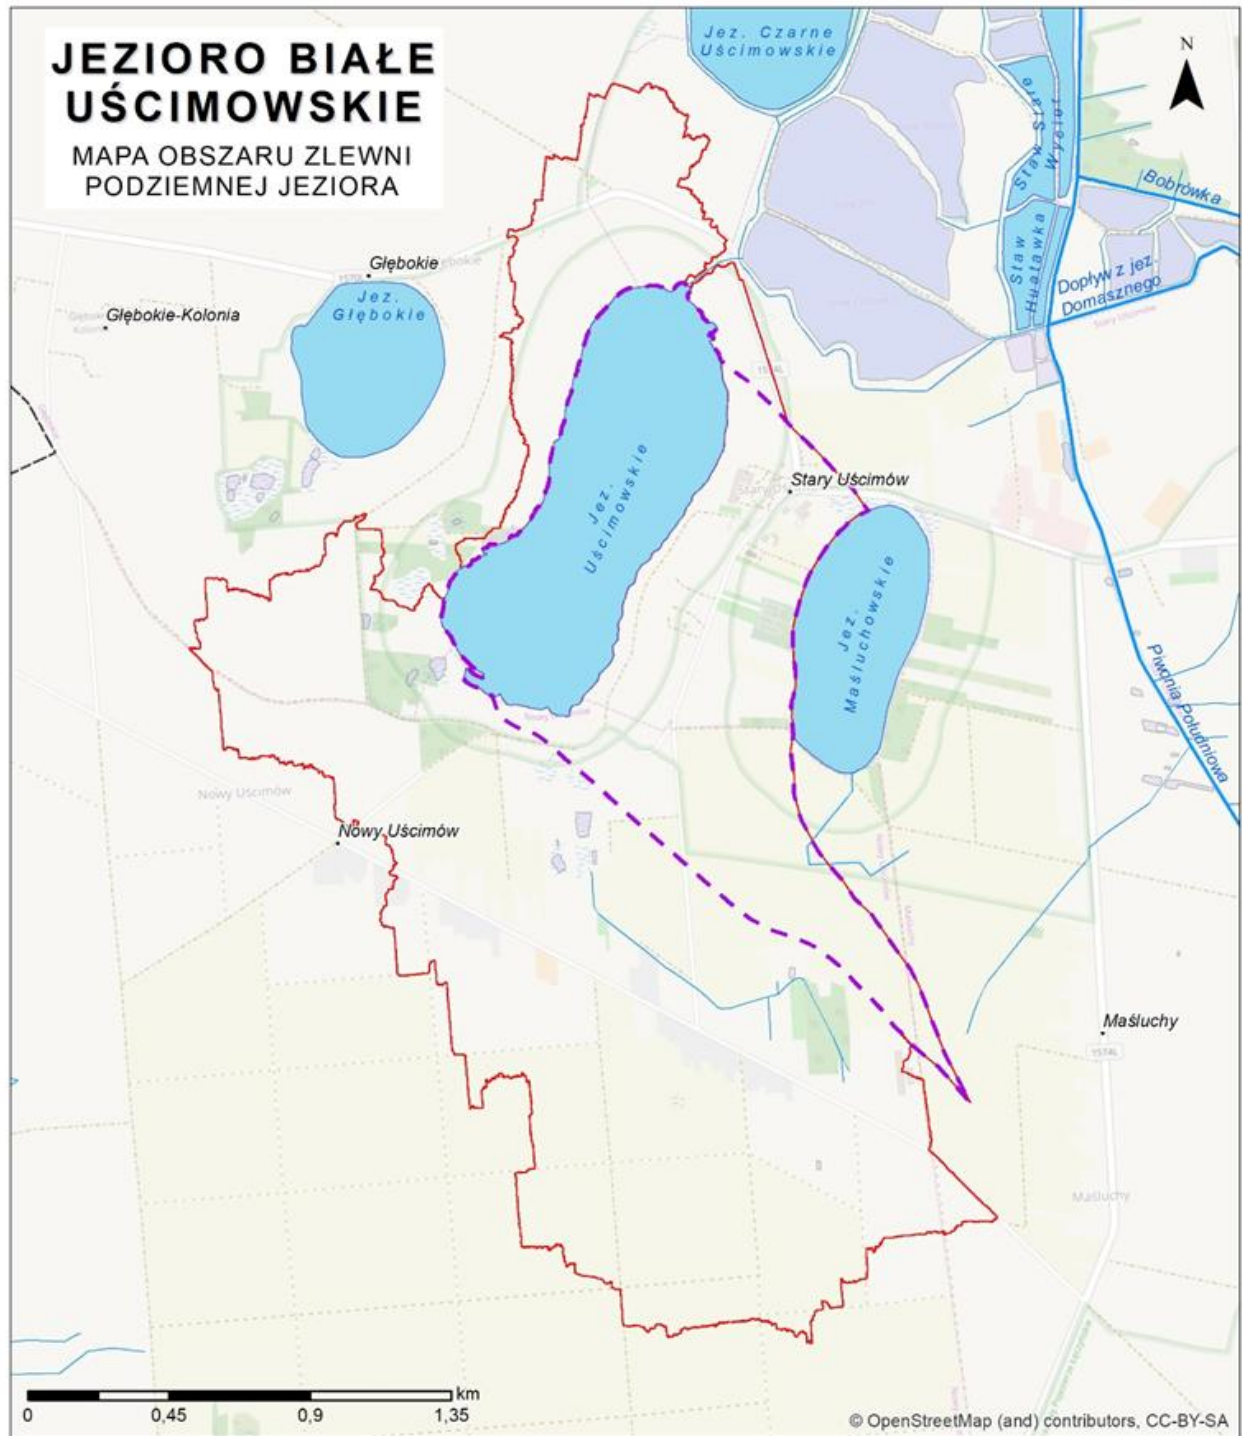

Załącznik nr 4 - Mapa obszaru zlewni podziemnej Jeziora Białego Uścimowskiego