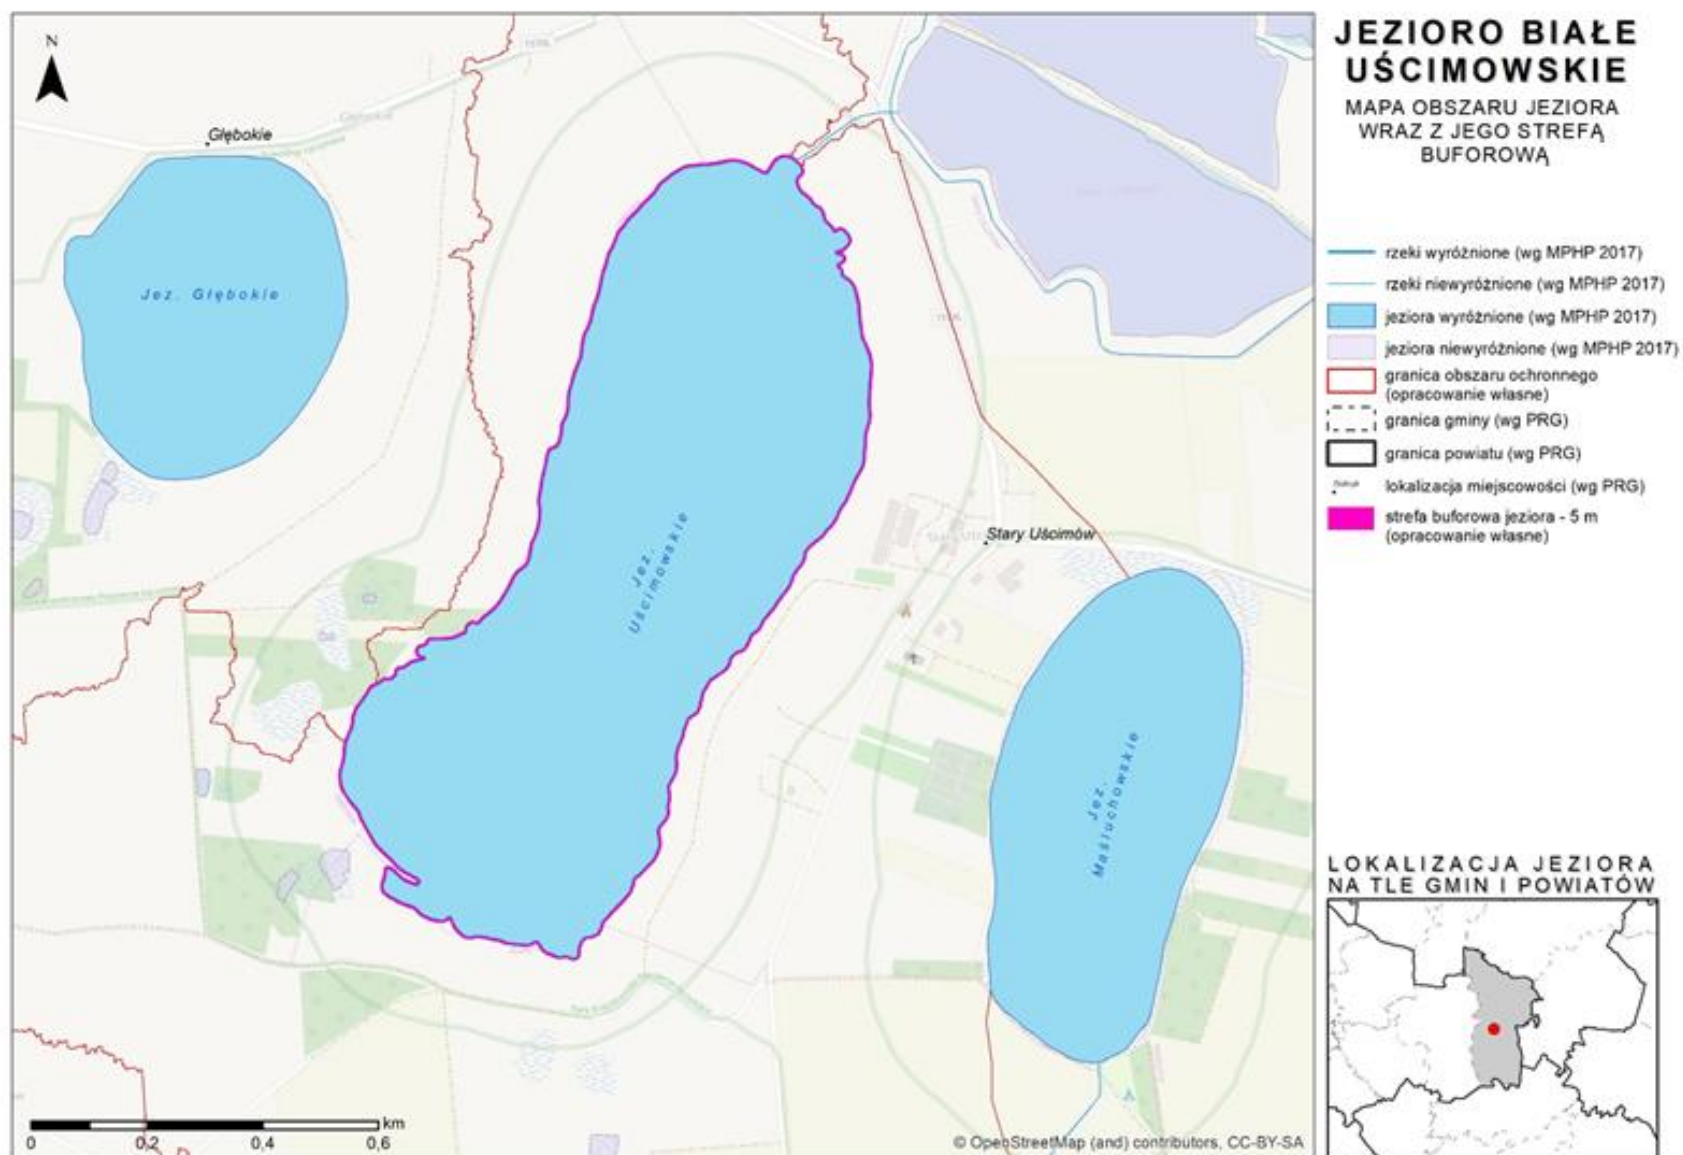

Załącznik nr 2 - Mapa obszaru Jeziora Białe Uścimowskie wraz z jego strefą buforową