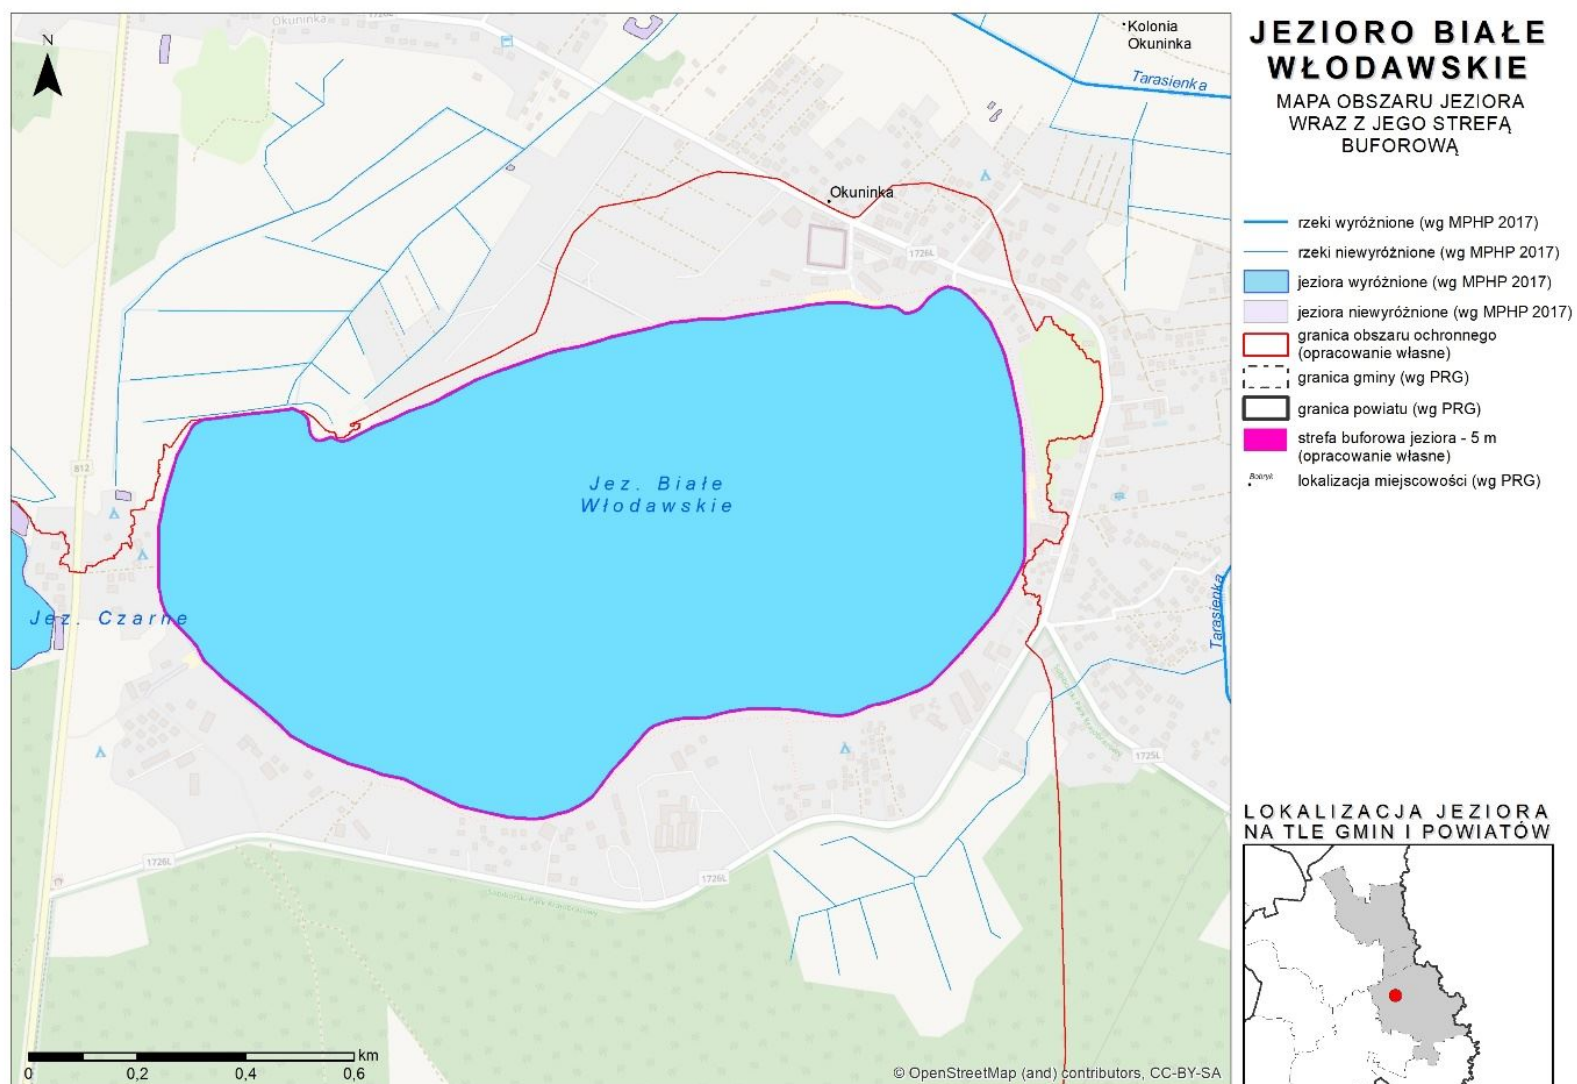

Załącznik nr 2 – Mapa obszaru Jeziora Białego Włodawskiego wraz z jego strefą buforową