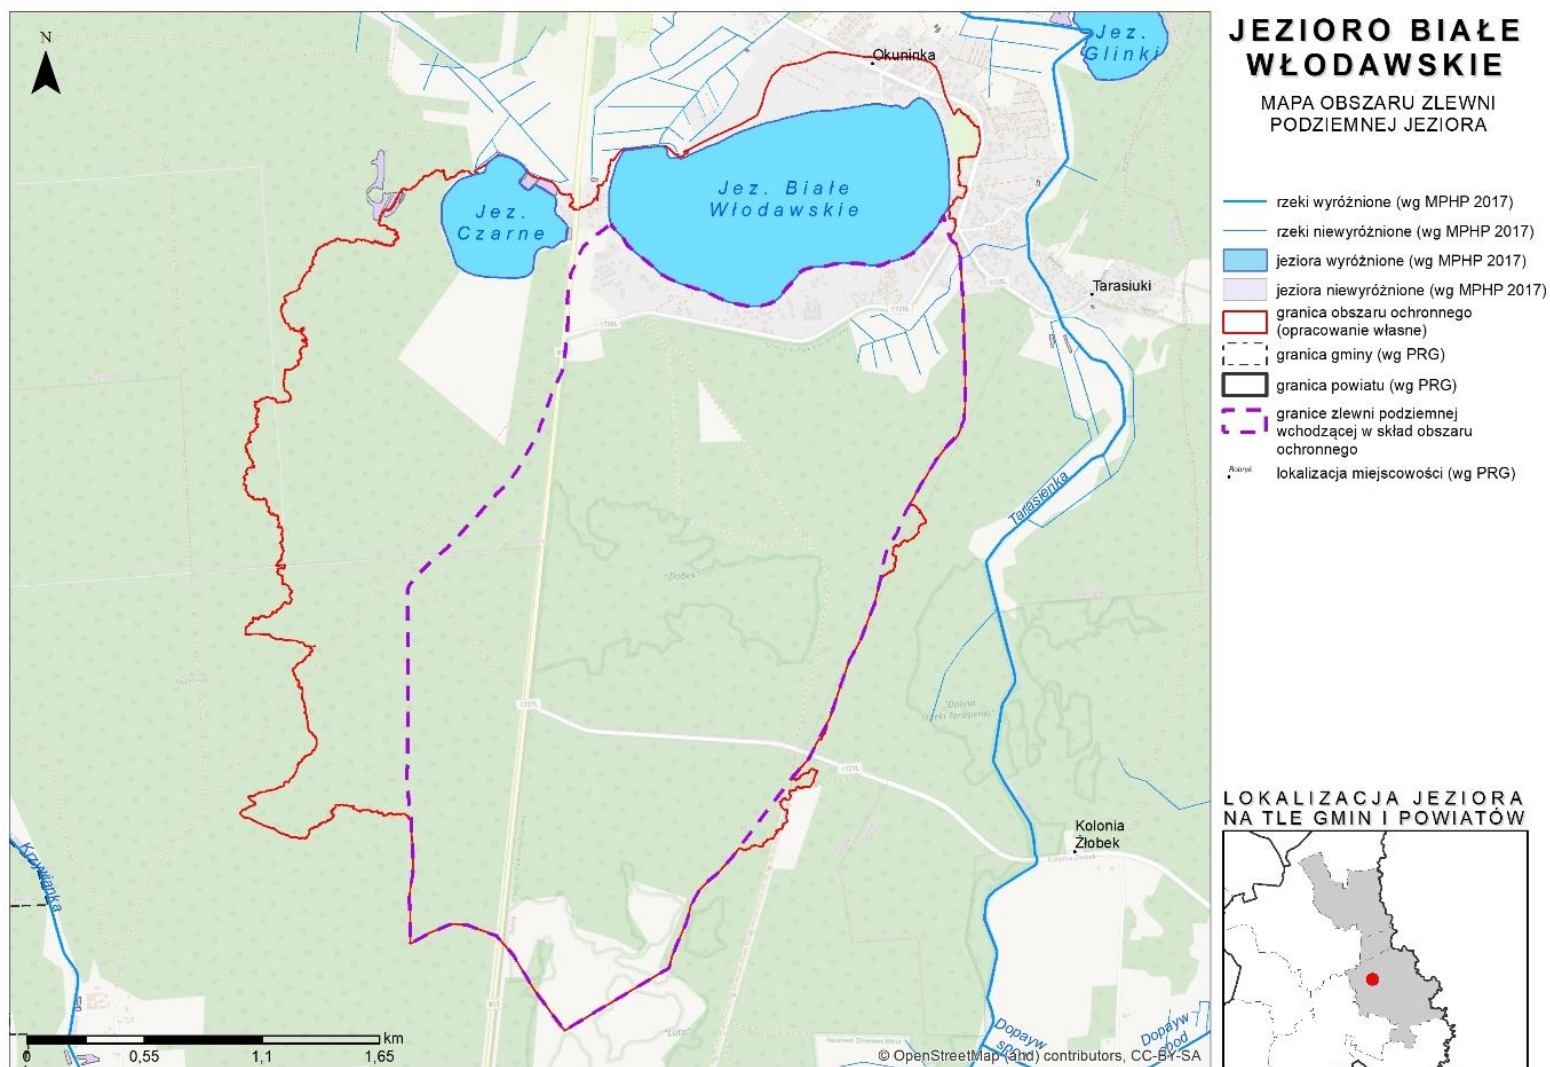

Załącznik nr 4 – Mapa obszaru zlewni podziemnej Jeziora Białego Włodawskiego