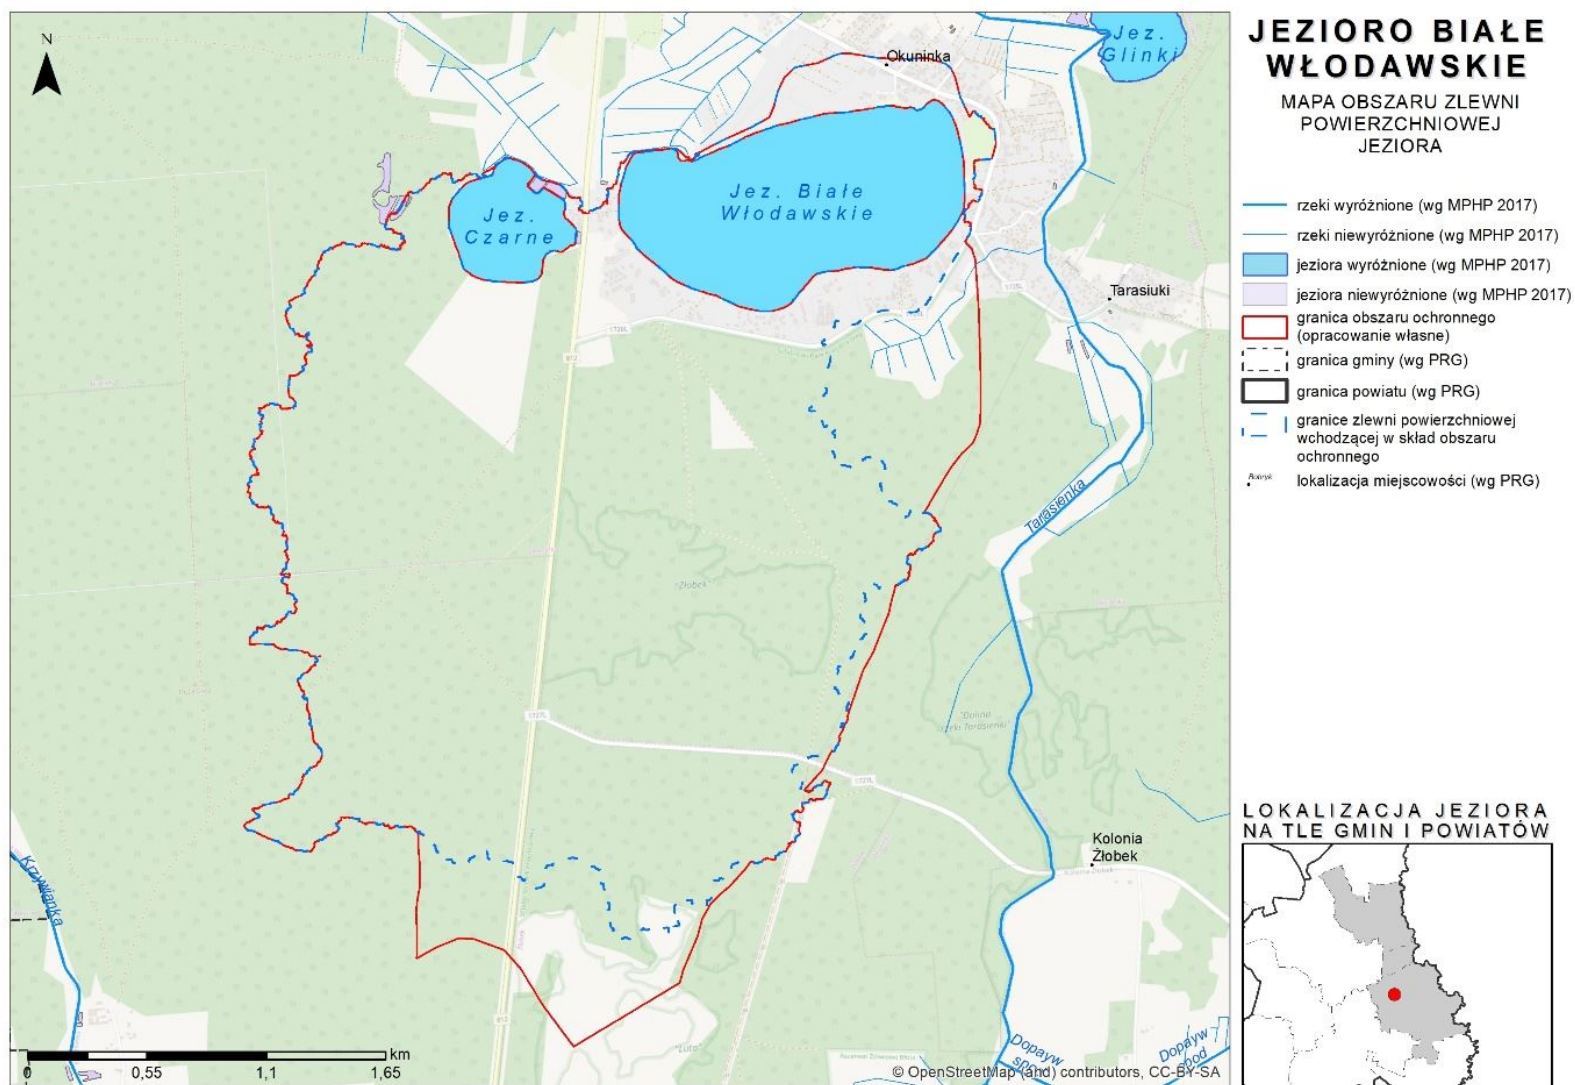

Załącznik nr 3 – Mapa obszaru zlewni powierzchniowej Jeziora Białego Włodawskiego