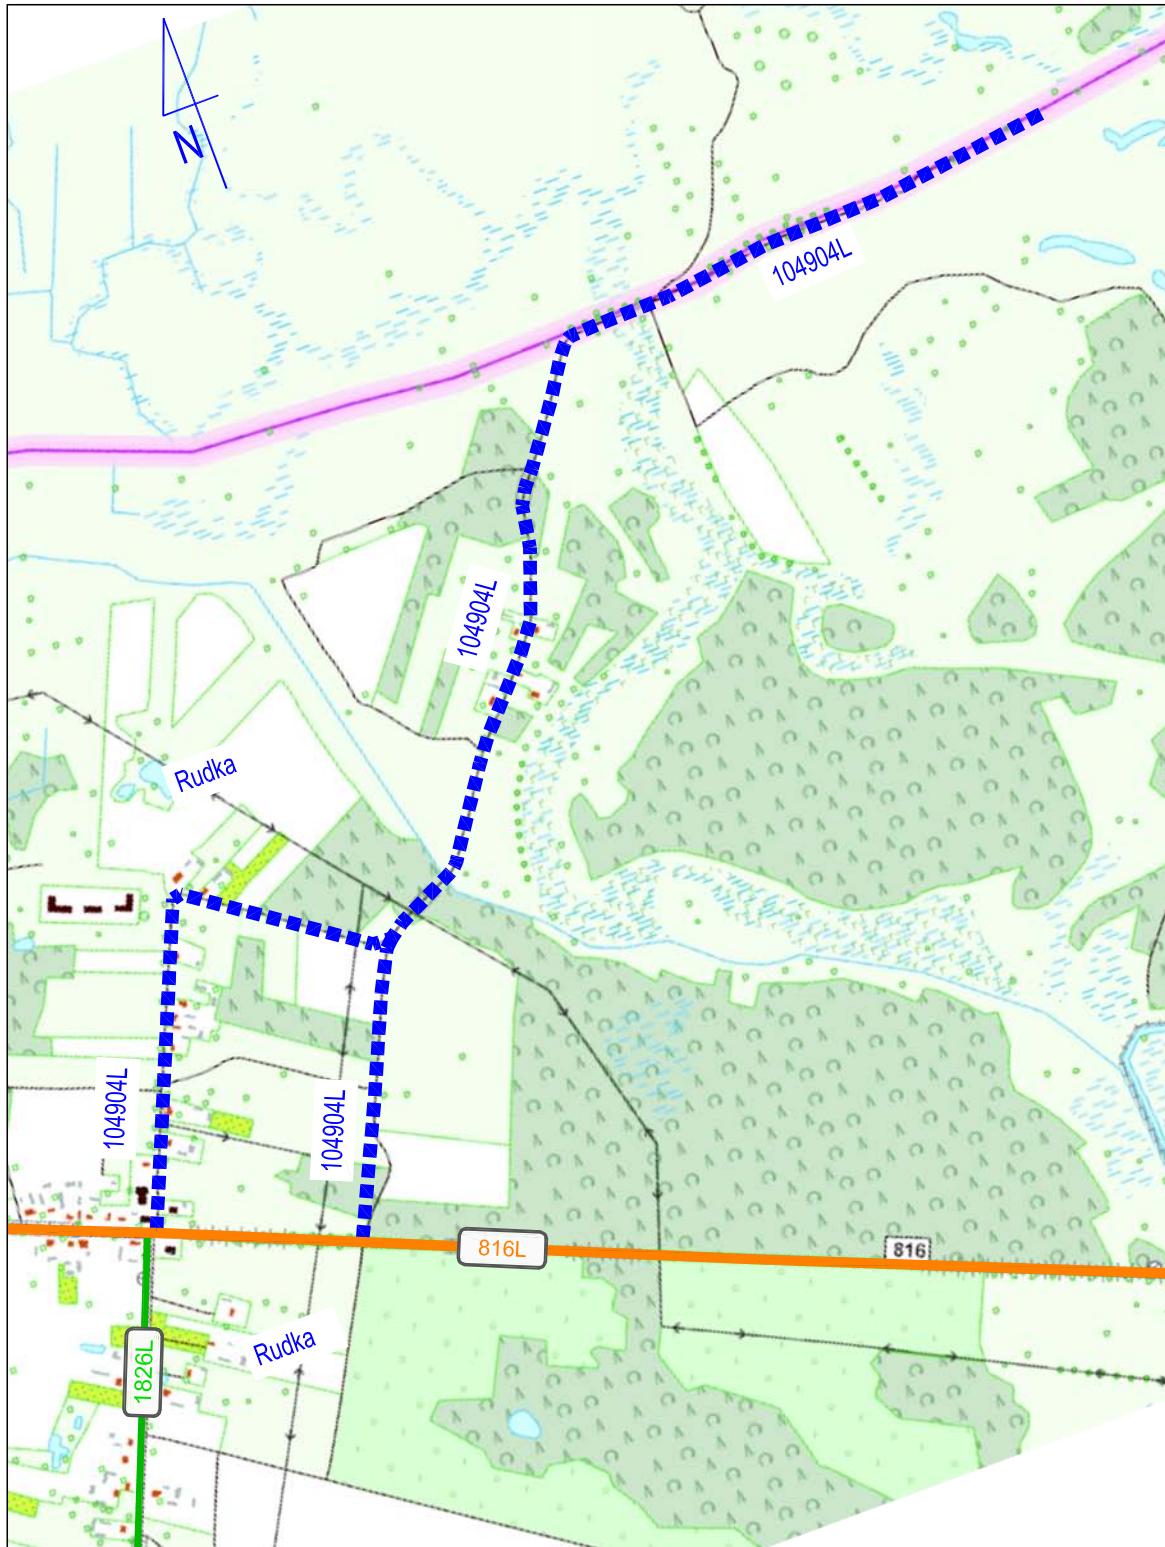

Załącznik do uchwały
nr XXV/134/2017
Rady Gminy Ruda-Huta
z dnia 31 marca 2017 r.

Wykaz dróg na terenie gminy Ruda-Huta zmieniających przebieg

Lp.	Nr drogi	Poprzedni przebieg drogi	Nowy przebieg drogi	Obręb ewidencyjny	Nr działki ewidencyjnej	Nr załącznika graficznego
1	104904L	Od drogi wojewódzkiej nr 816L do drogi wojewódzkiej nr 816L	Od drogi wojewódzkiej nr 816L do działki nr 414	Rudka	25, 1, 144	1
2	115736L	Od drogi wojewódzkiej nr 816L do działki nr ewid. 125, obręb Hnieszów	Od drogi wojewódzkiej nr 816L do działki o nr ewid. nr 3	Hnieszów	128, 266	2
3	115741L	Od działki o nr ewid. 128 do skrzyżowania z działką o nr ewid. nr 3, obręb Hnieszów	Od drogi gminnej nr 115736L do działki o nr ewid. nr 49/2	Hnieszów	128	3