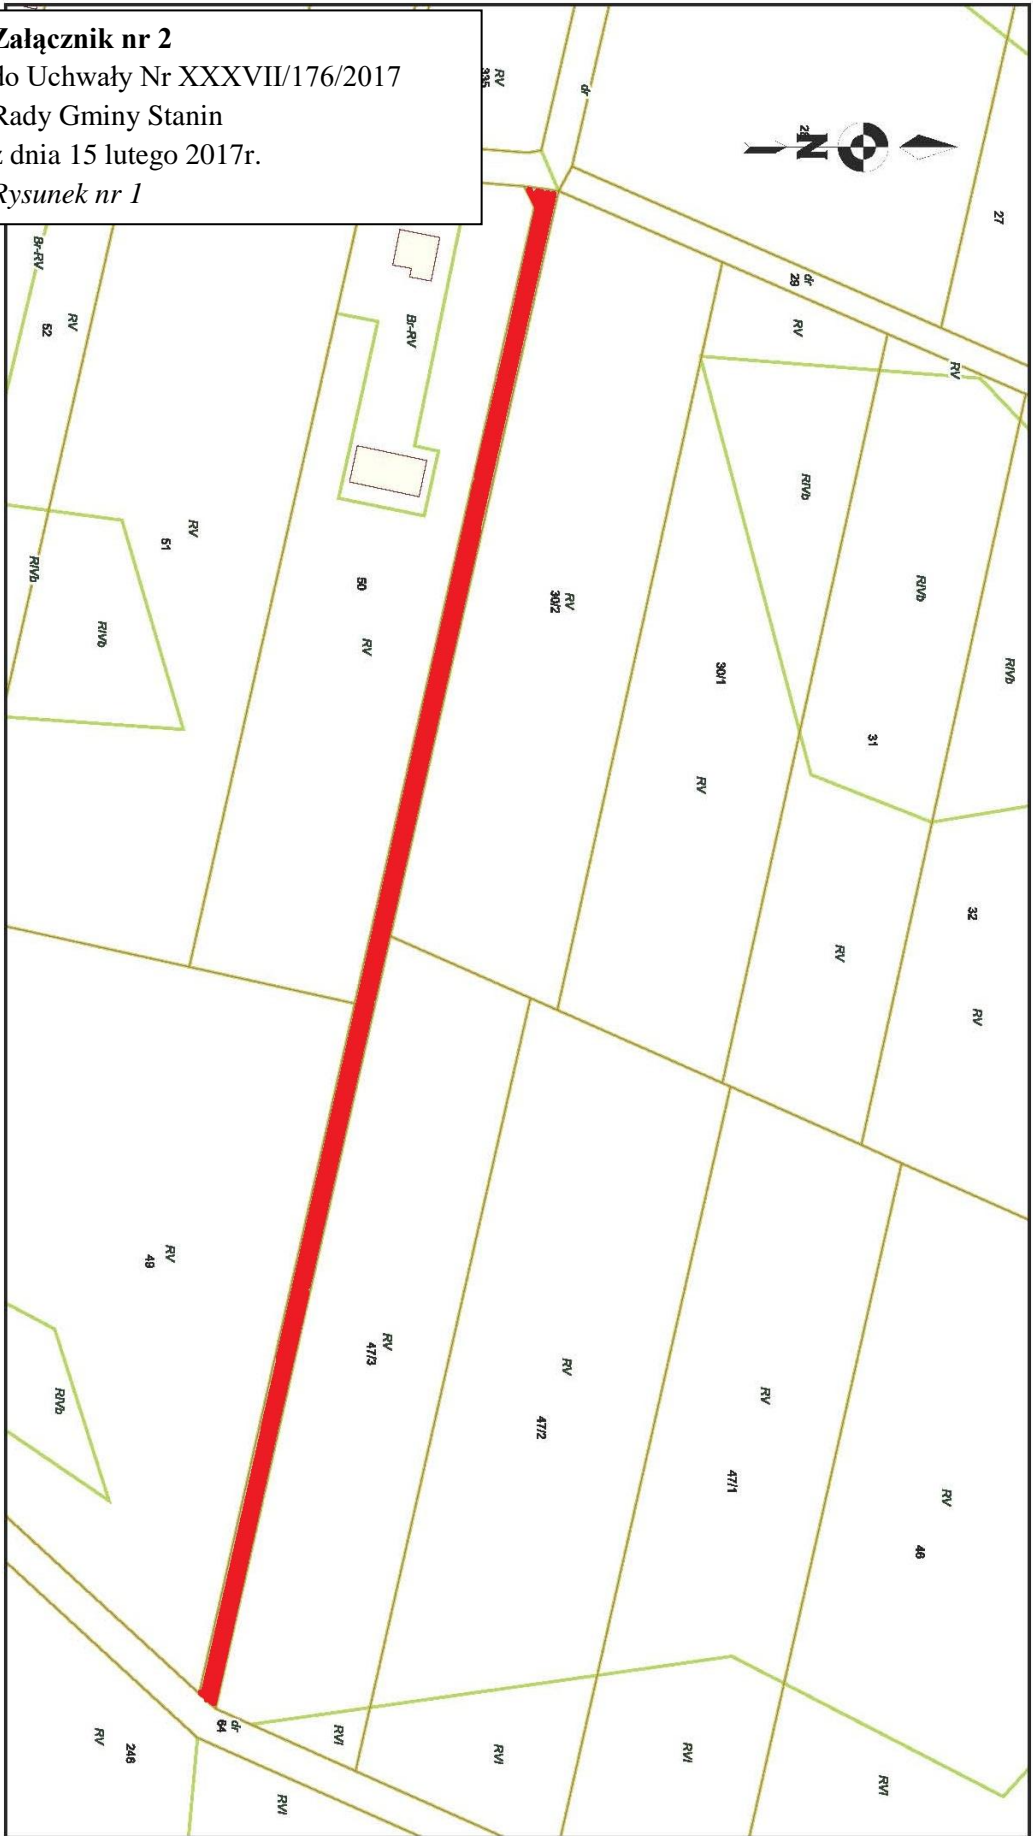

Załącznik nr 1
do Uchwały Nr XXXVII/176/2017
Rady Gminy Stanin
z dnia 15 lutego 2017r.

Lp.	Oznaczenie drogi	Nr ewidencyjny działki	Przebieg	Długość w metrach(m)
1	Kopina	48 obręb Kopina	Od drogi powiatowej nr 1339L do drogi powiatowej nr 1335L	460
2	Kopina – Gózd (Kania)	17 obręb Kopina 1022/1, 1022/2, 1023/2 obręb Gózd-Kij 596 obręb Niedźwiadka	Od drogi powiatowej nr 1335L do drogi gminnej 114378L	1 080
3	Kopina - Pólka	240 obręb Kopina	Od drogi powiatowej nr 1335L do drogi gminnej nr 102659L	1060

Załącznik nr 2
do Uchwały Nr XXXVII/176/2017
Rady Gminy Stanin
z dnia 15 lutego 2017r.
Rysunek nr 1