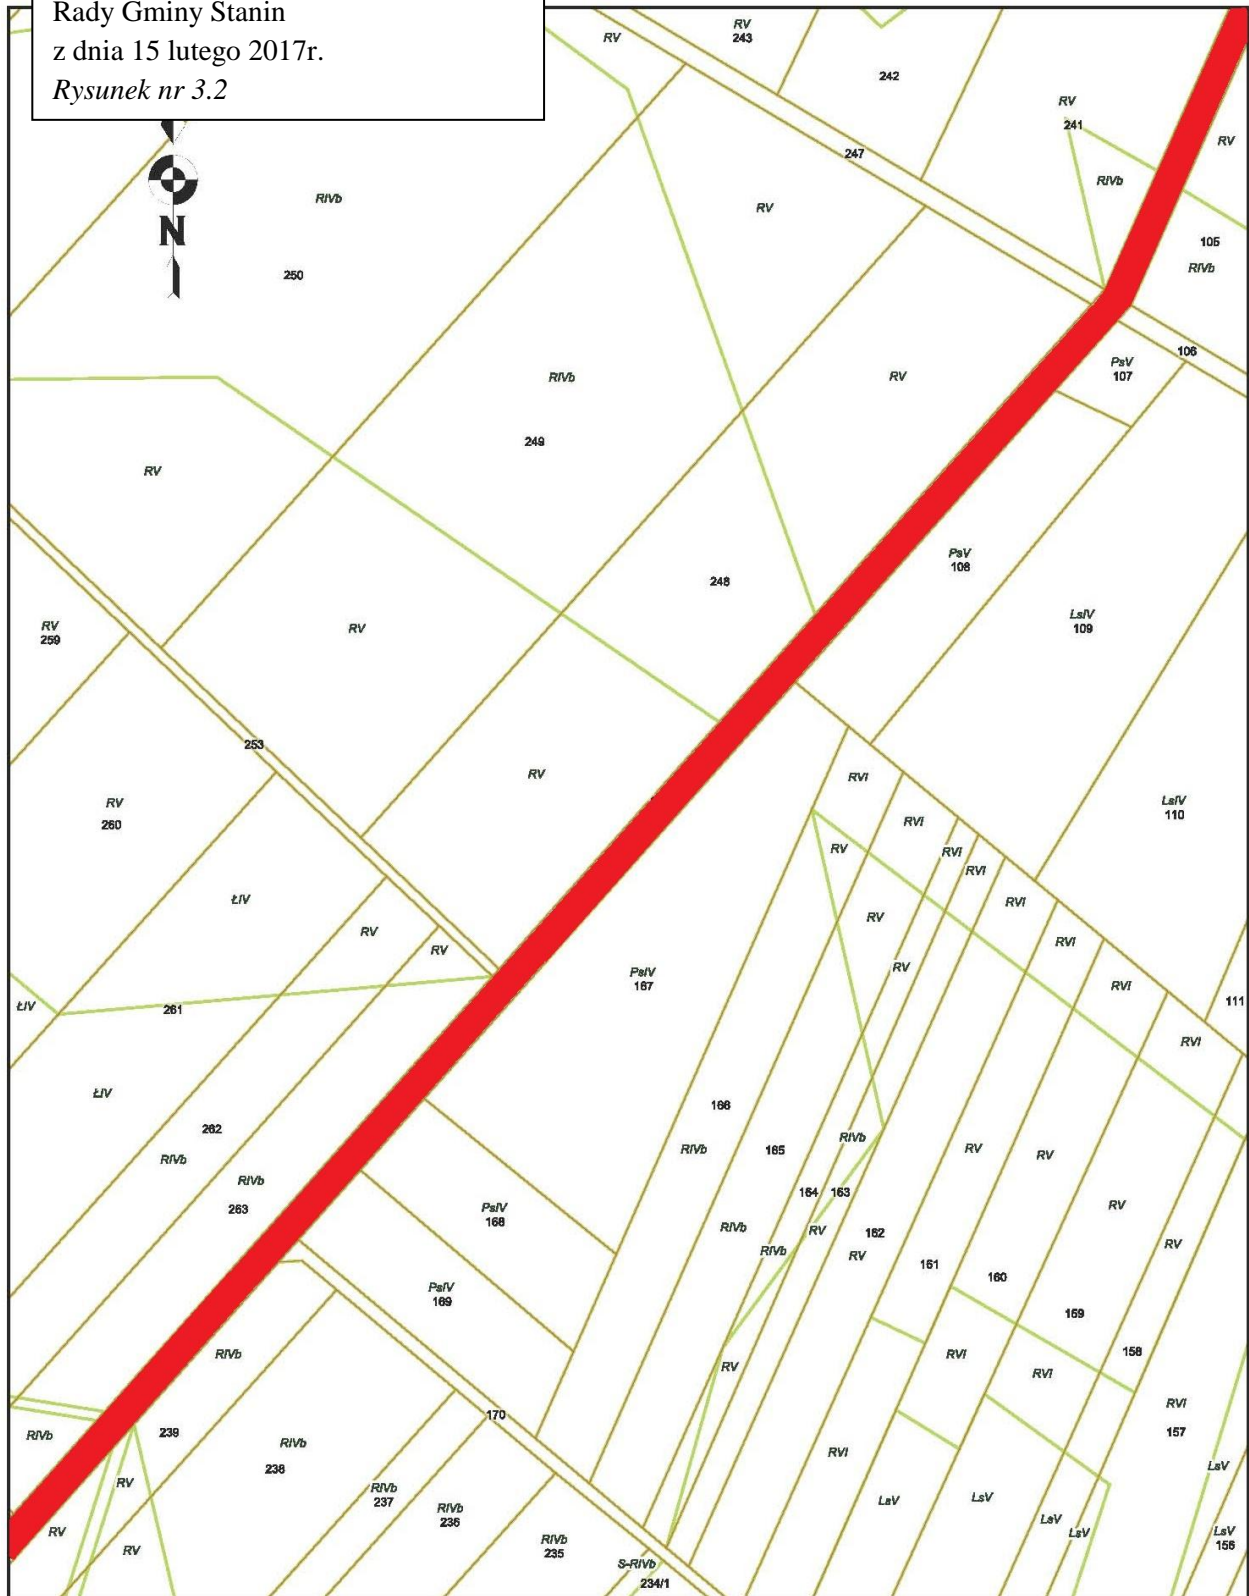

Załącznik nr 2
do Uchwały Nr XXXVII/176/2017
Rady Gminy Stanin
z dnia 15 lutego 2017r.
Rysunek nr 3.2