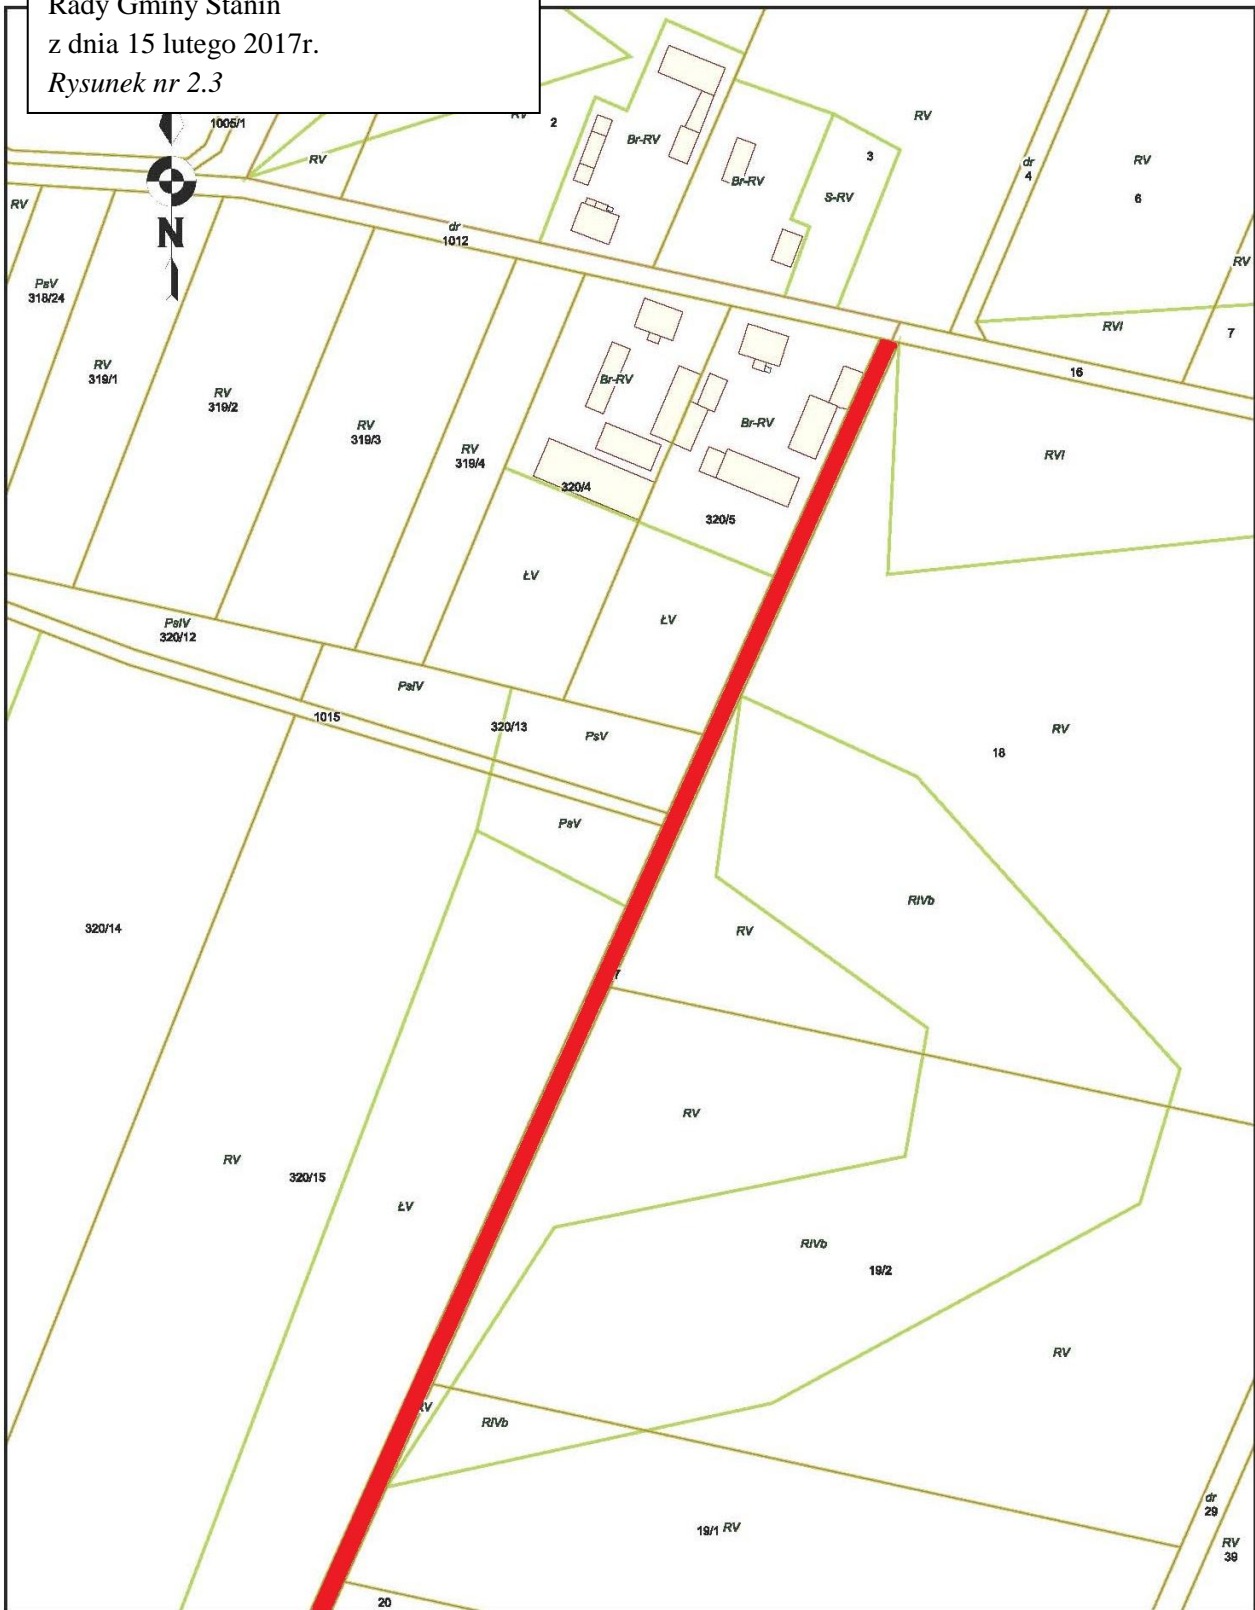

Załącznik nr 2
do Uchwały Nr XXXVII/176/2017
Rady Gminy Stanin
z dnia 15 lutego 2017r.
Rysunek nr 2.3