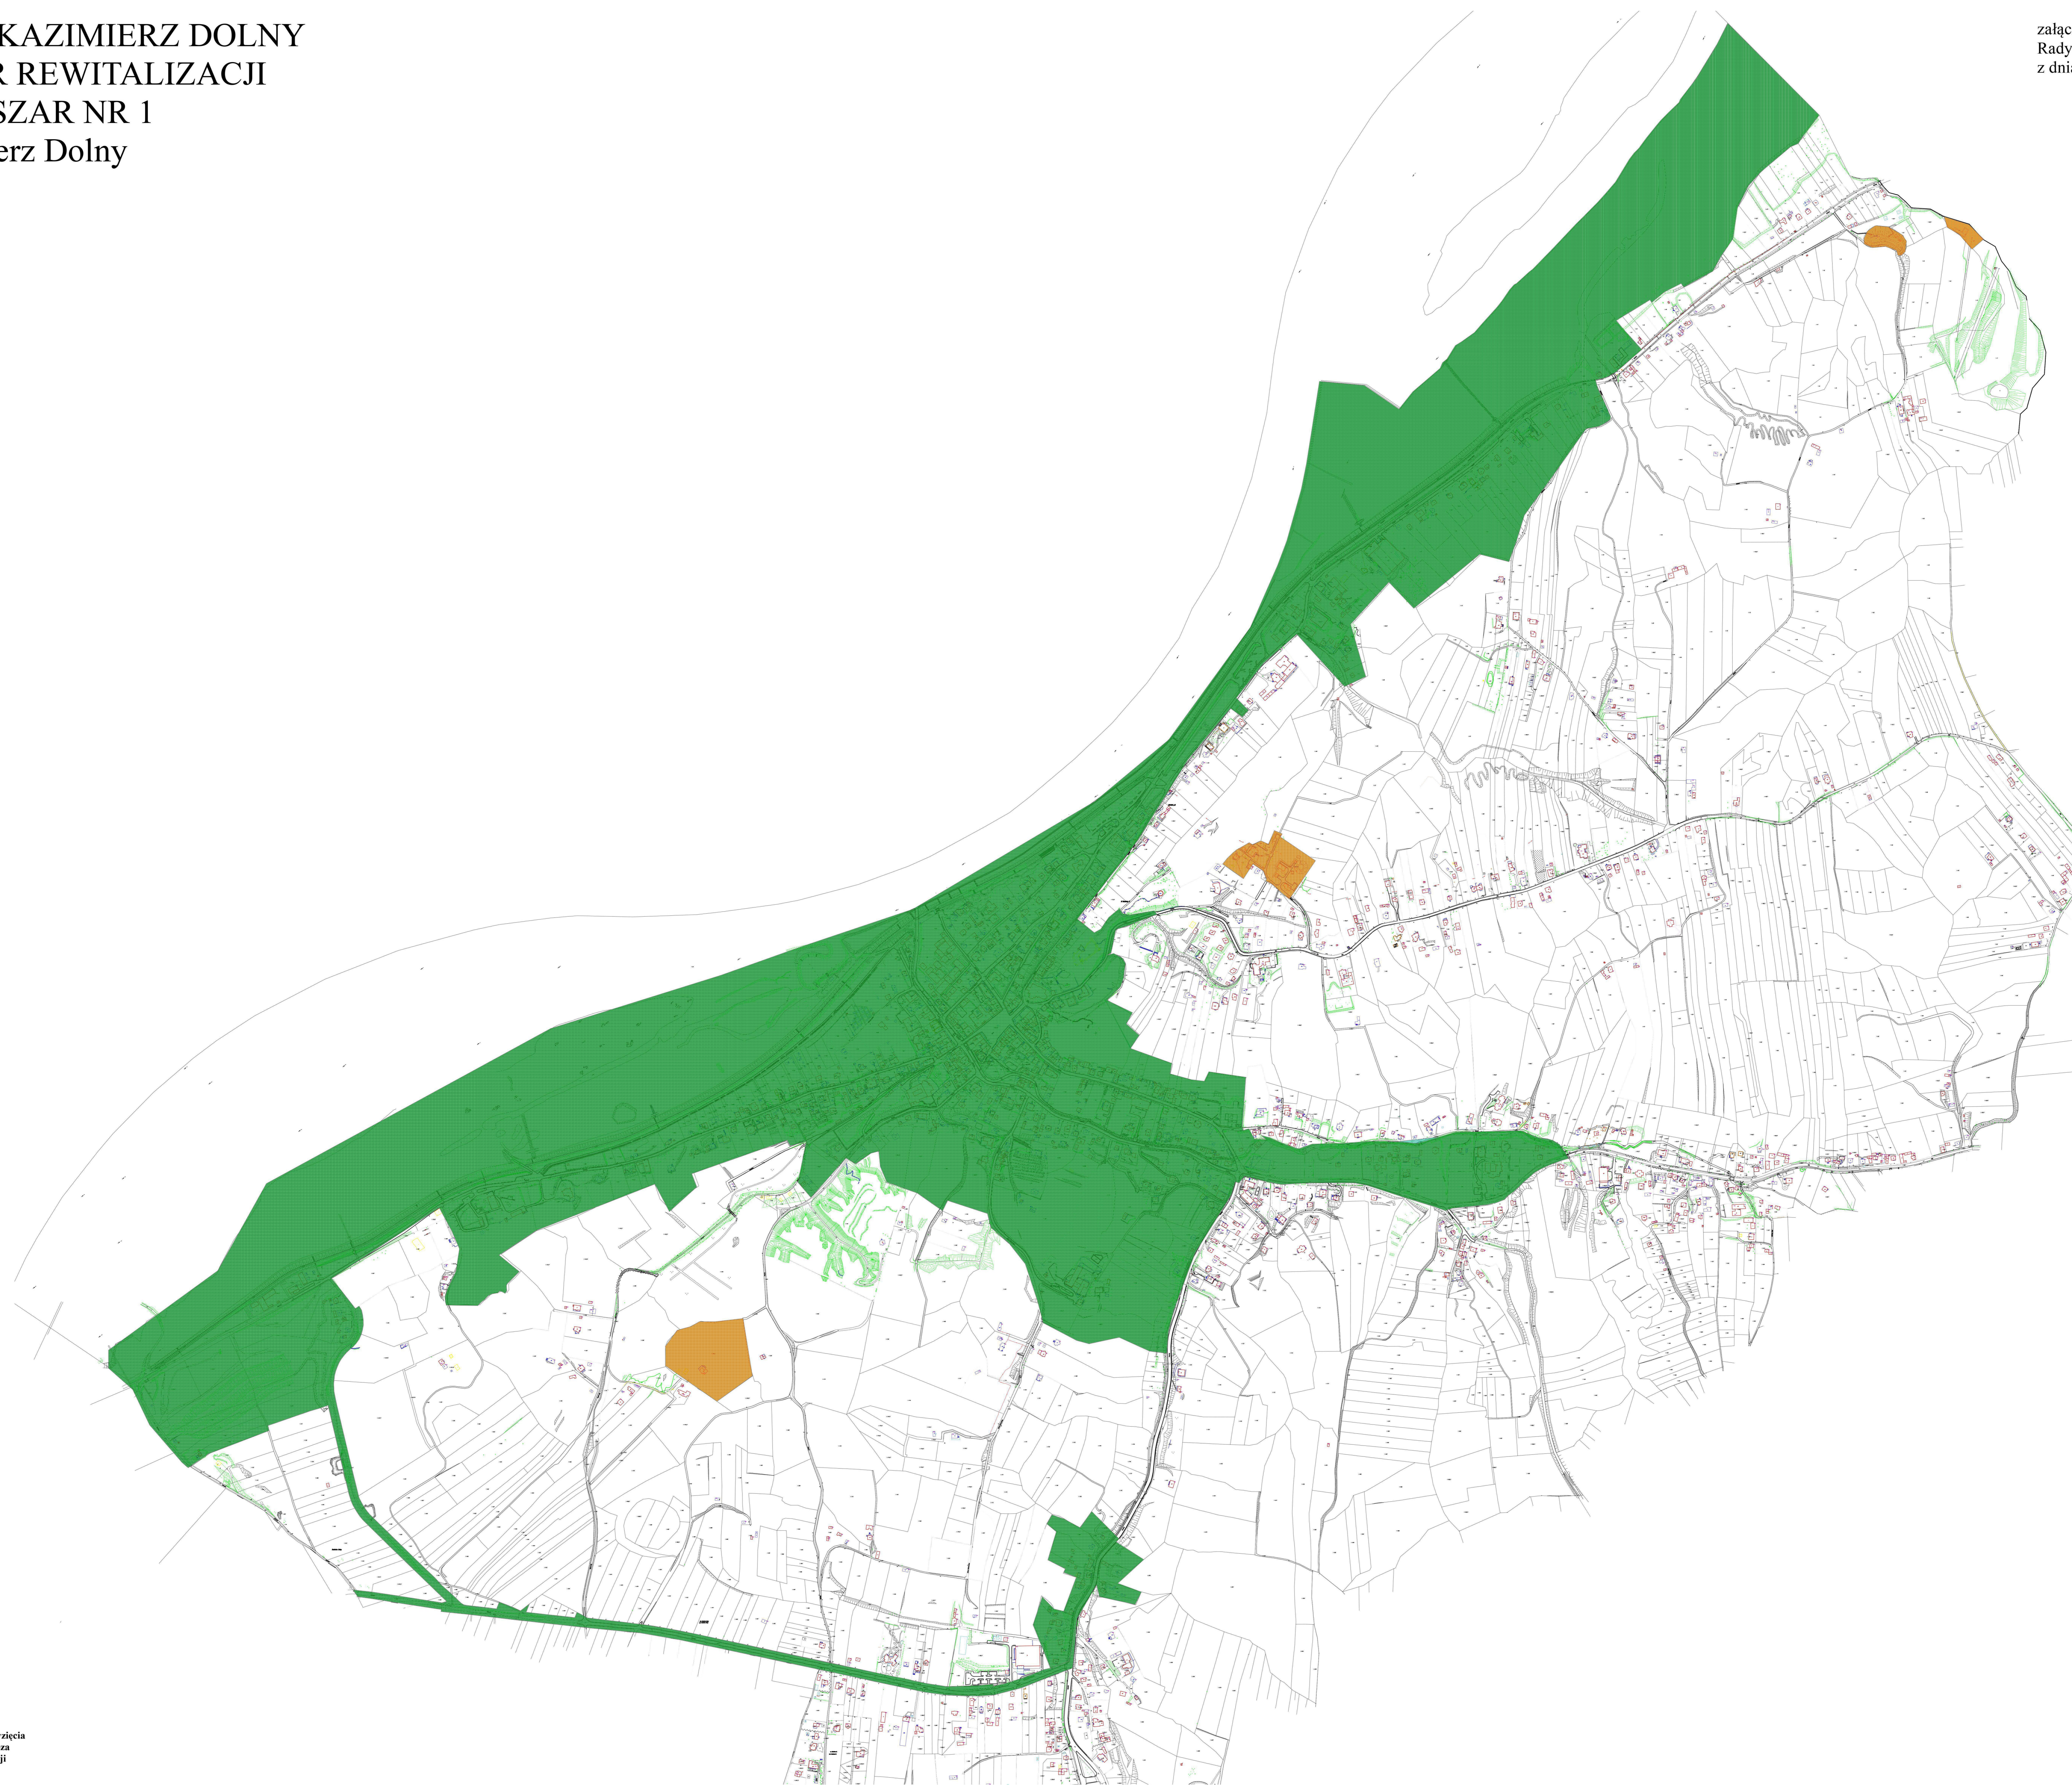

GMINA KAZIMIERZ DOLNY
OBSZAR REWITALIZACJI
PODOBSZAR NR 1
- Kazimierz Dolny

załącznik nr 1 do Uchwały nr XXVIII/203/17
Rady Miejskiej w Kazimierzu Dolnym
z dnia 16 lutego 2017r.

OPIS:

obszar rewitalizacji
- podobszar nr 1

SKALA 1:5000