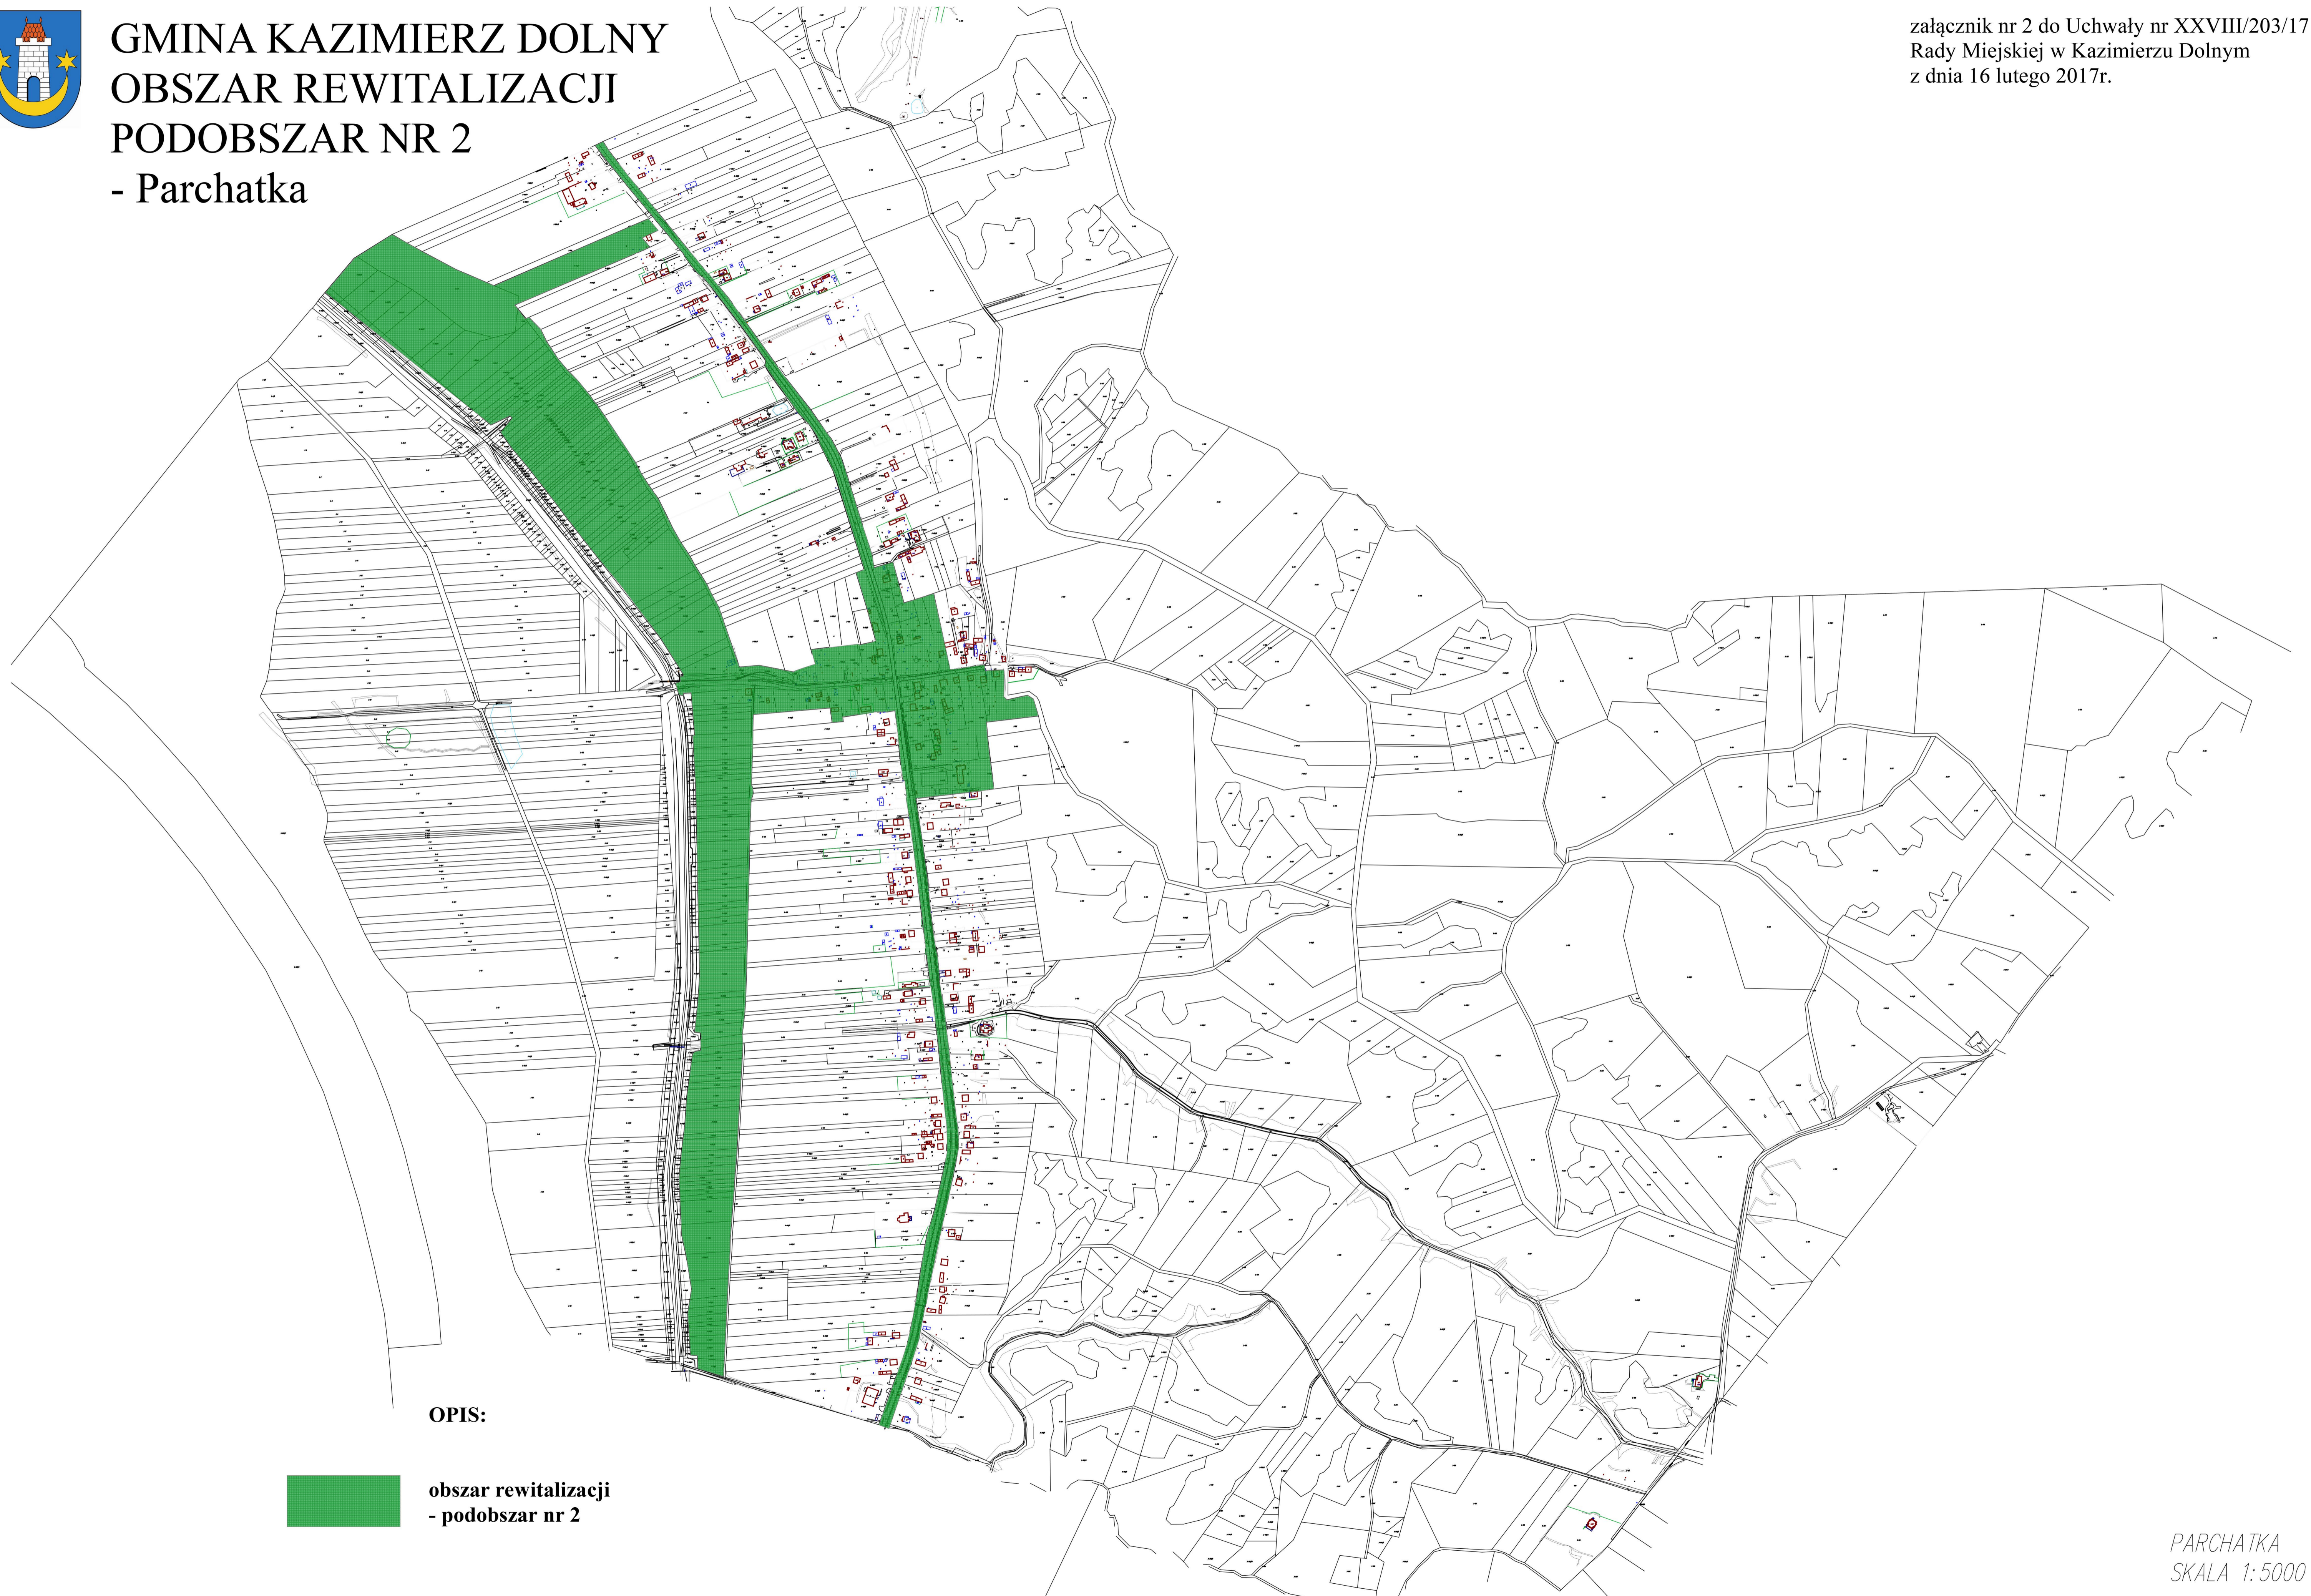

GMINA KAZIMIERZ DOLNY

OBSZAR REWITALIZACJI

PODOBSZAR NR 2

- Parchatka

załącznik nr 2 do Uchwały nr XXVIII/203/17
Rady Miejskiej w Kazimierzu Dolnym
z dnia 16 lutego 2017r.

OPIS:

**obszar rewitalizacji
- podobszar nr 2**

PARCHATKA
SKALA 1:5000