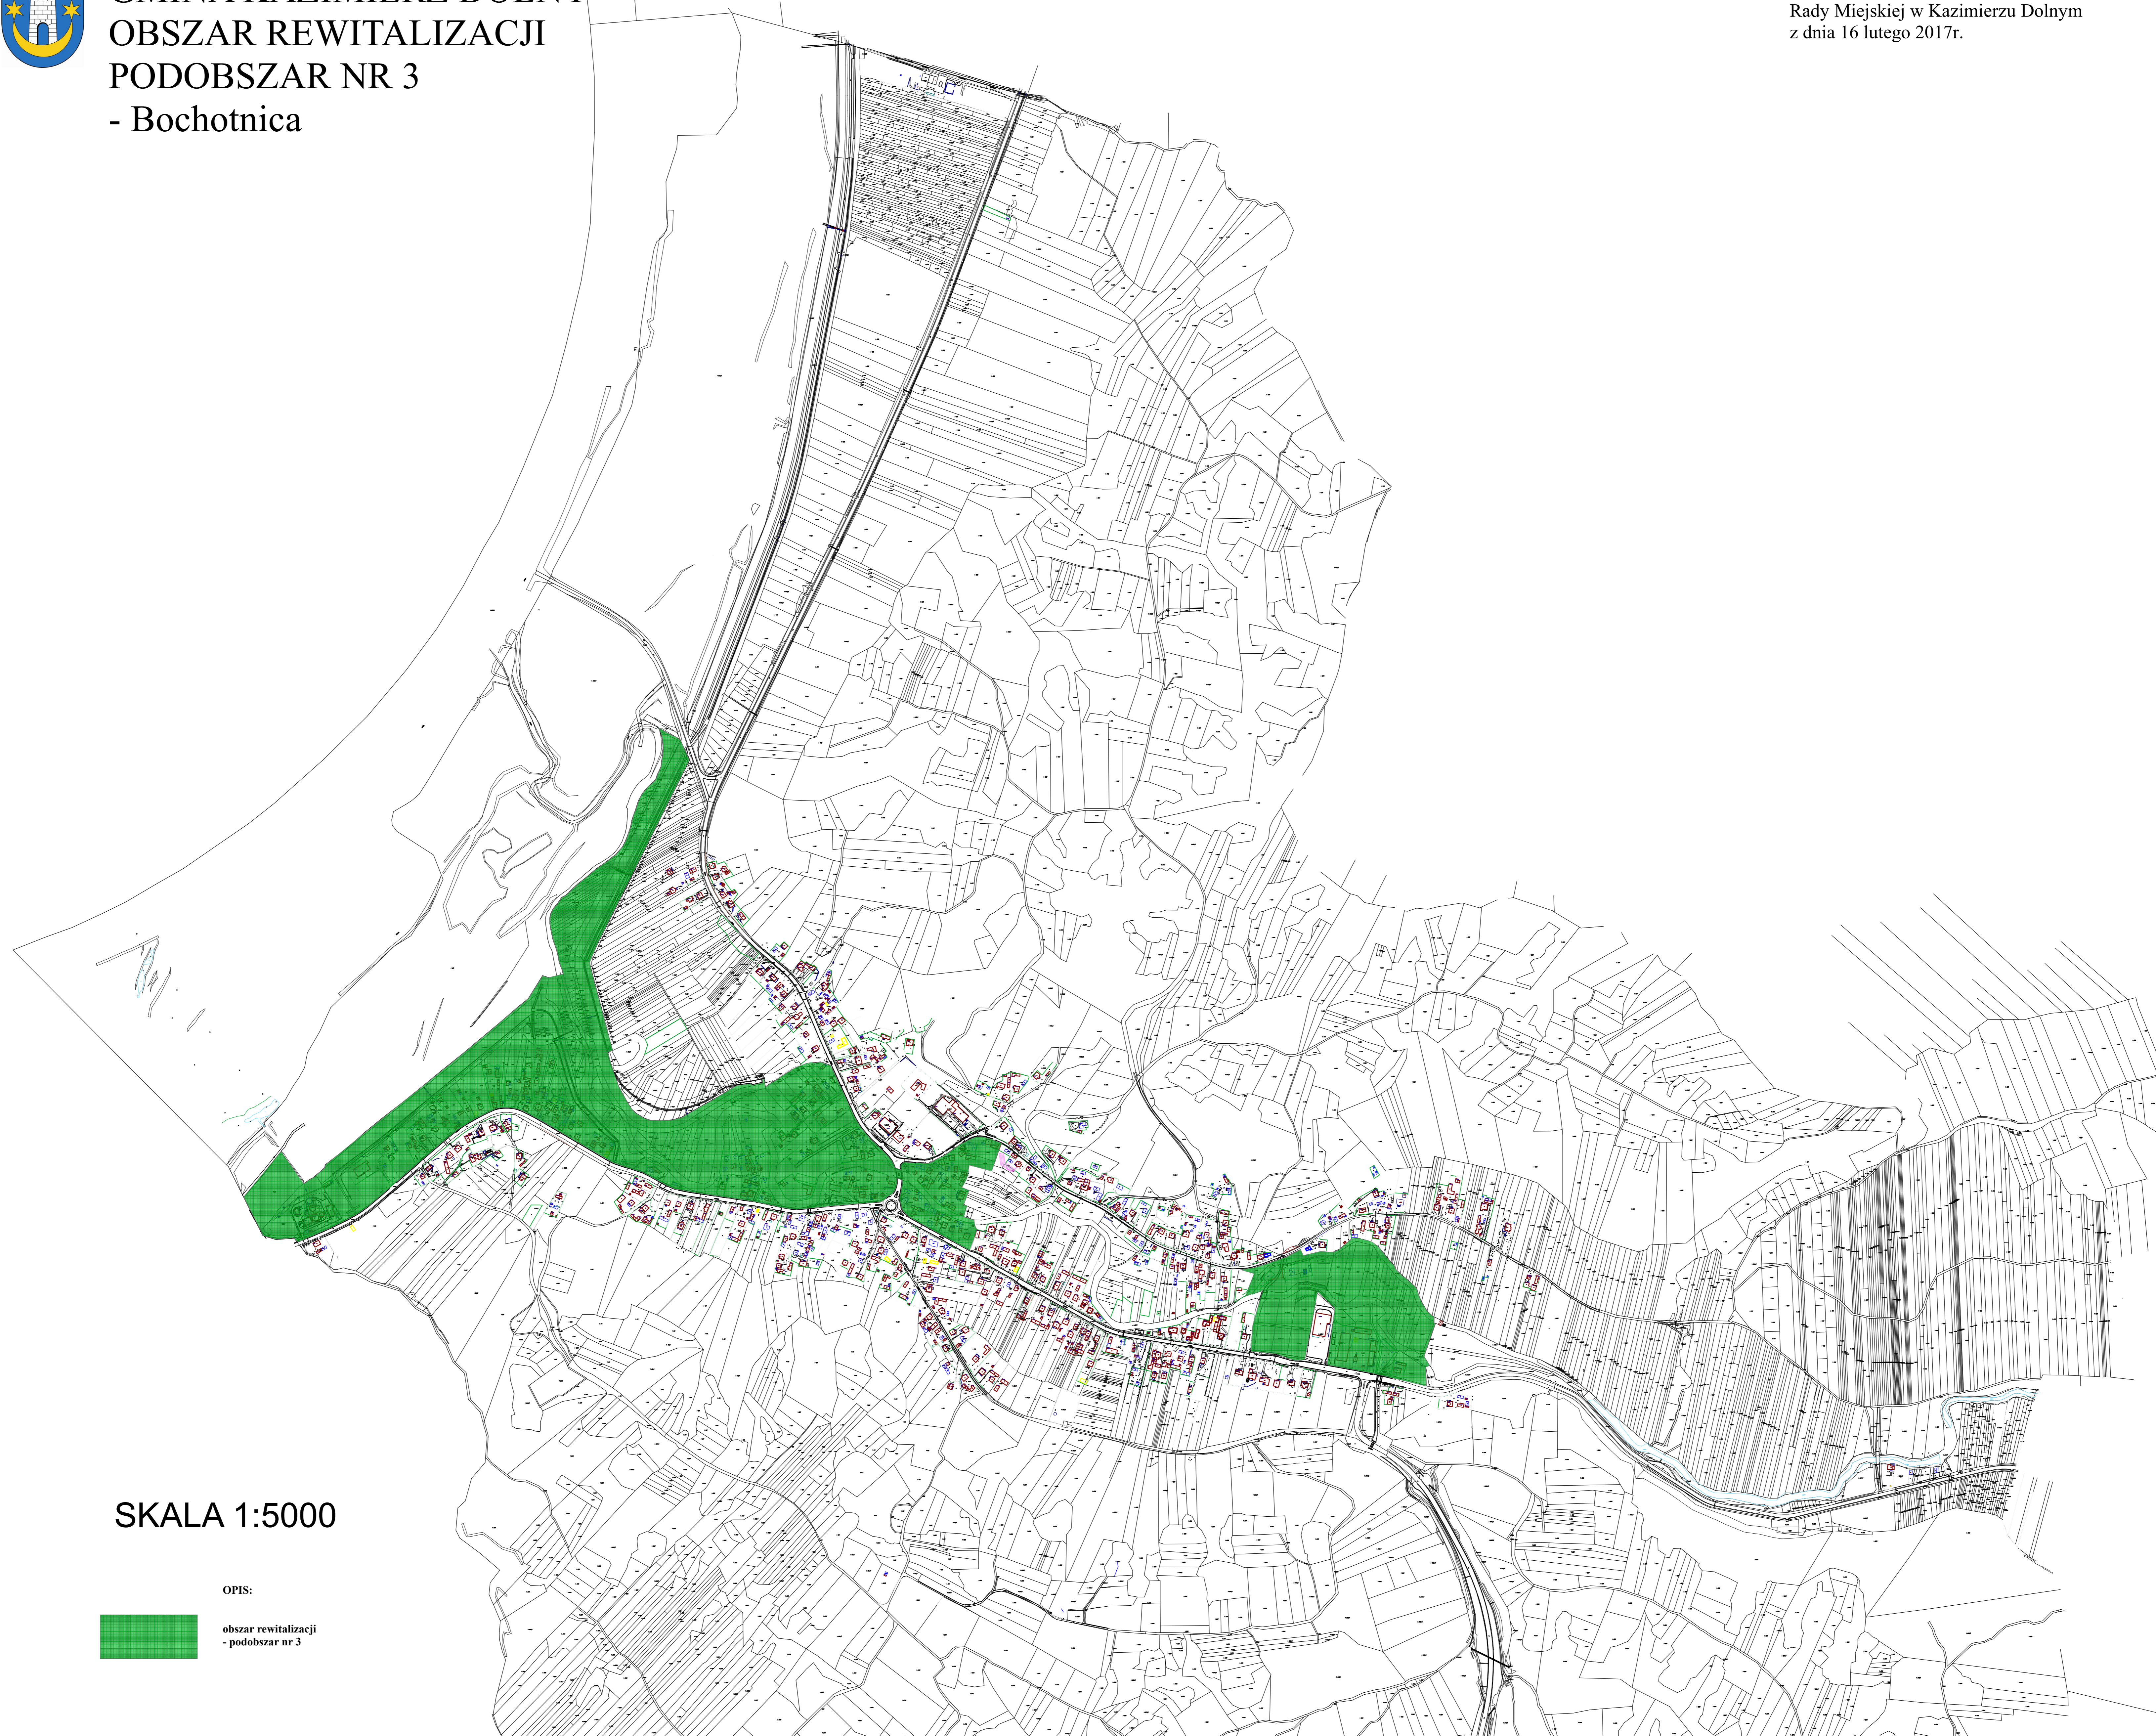

GMINA KAZIMIERZ DOLNY
OBSZAR REWITALIZACJI
PODOBSZAR NR 3
- Bochothnica

załącznik nr 3 do Uchwały nr XXVIII/203/17
Rady Miejskiej w Kazimierzu Dolnym
z dnia 16 lutego 2017r.

SKALA 1:5000

OPIS:
 obszar rewitalizacji
- podobszar nr 3