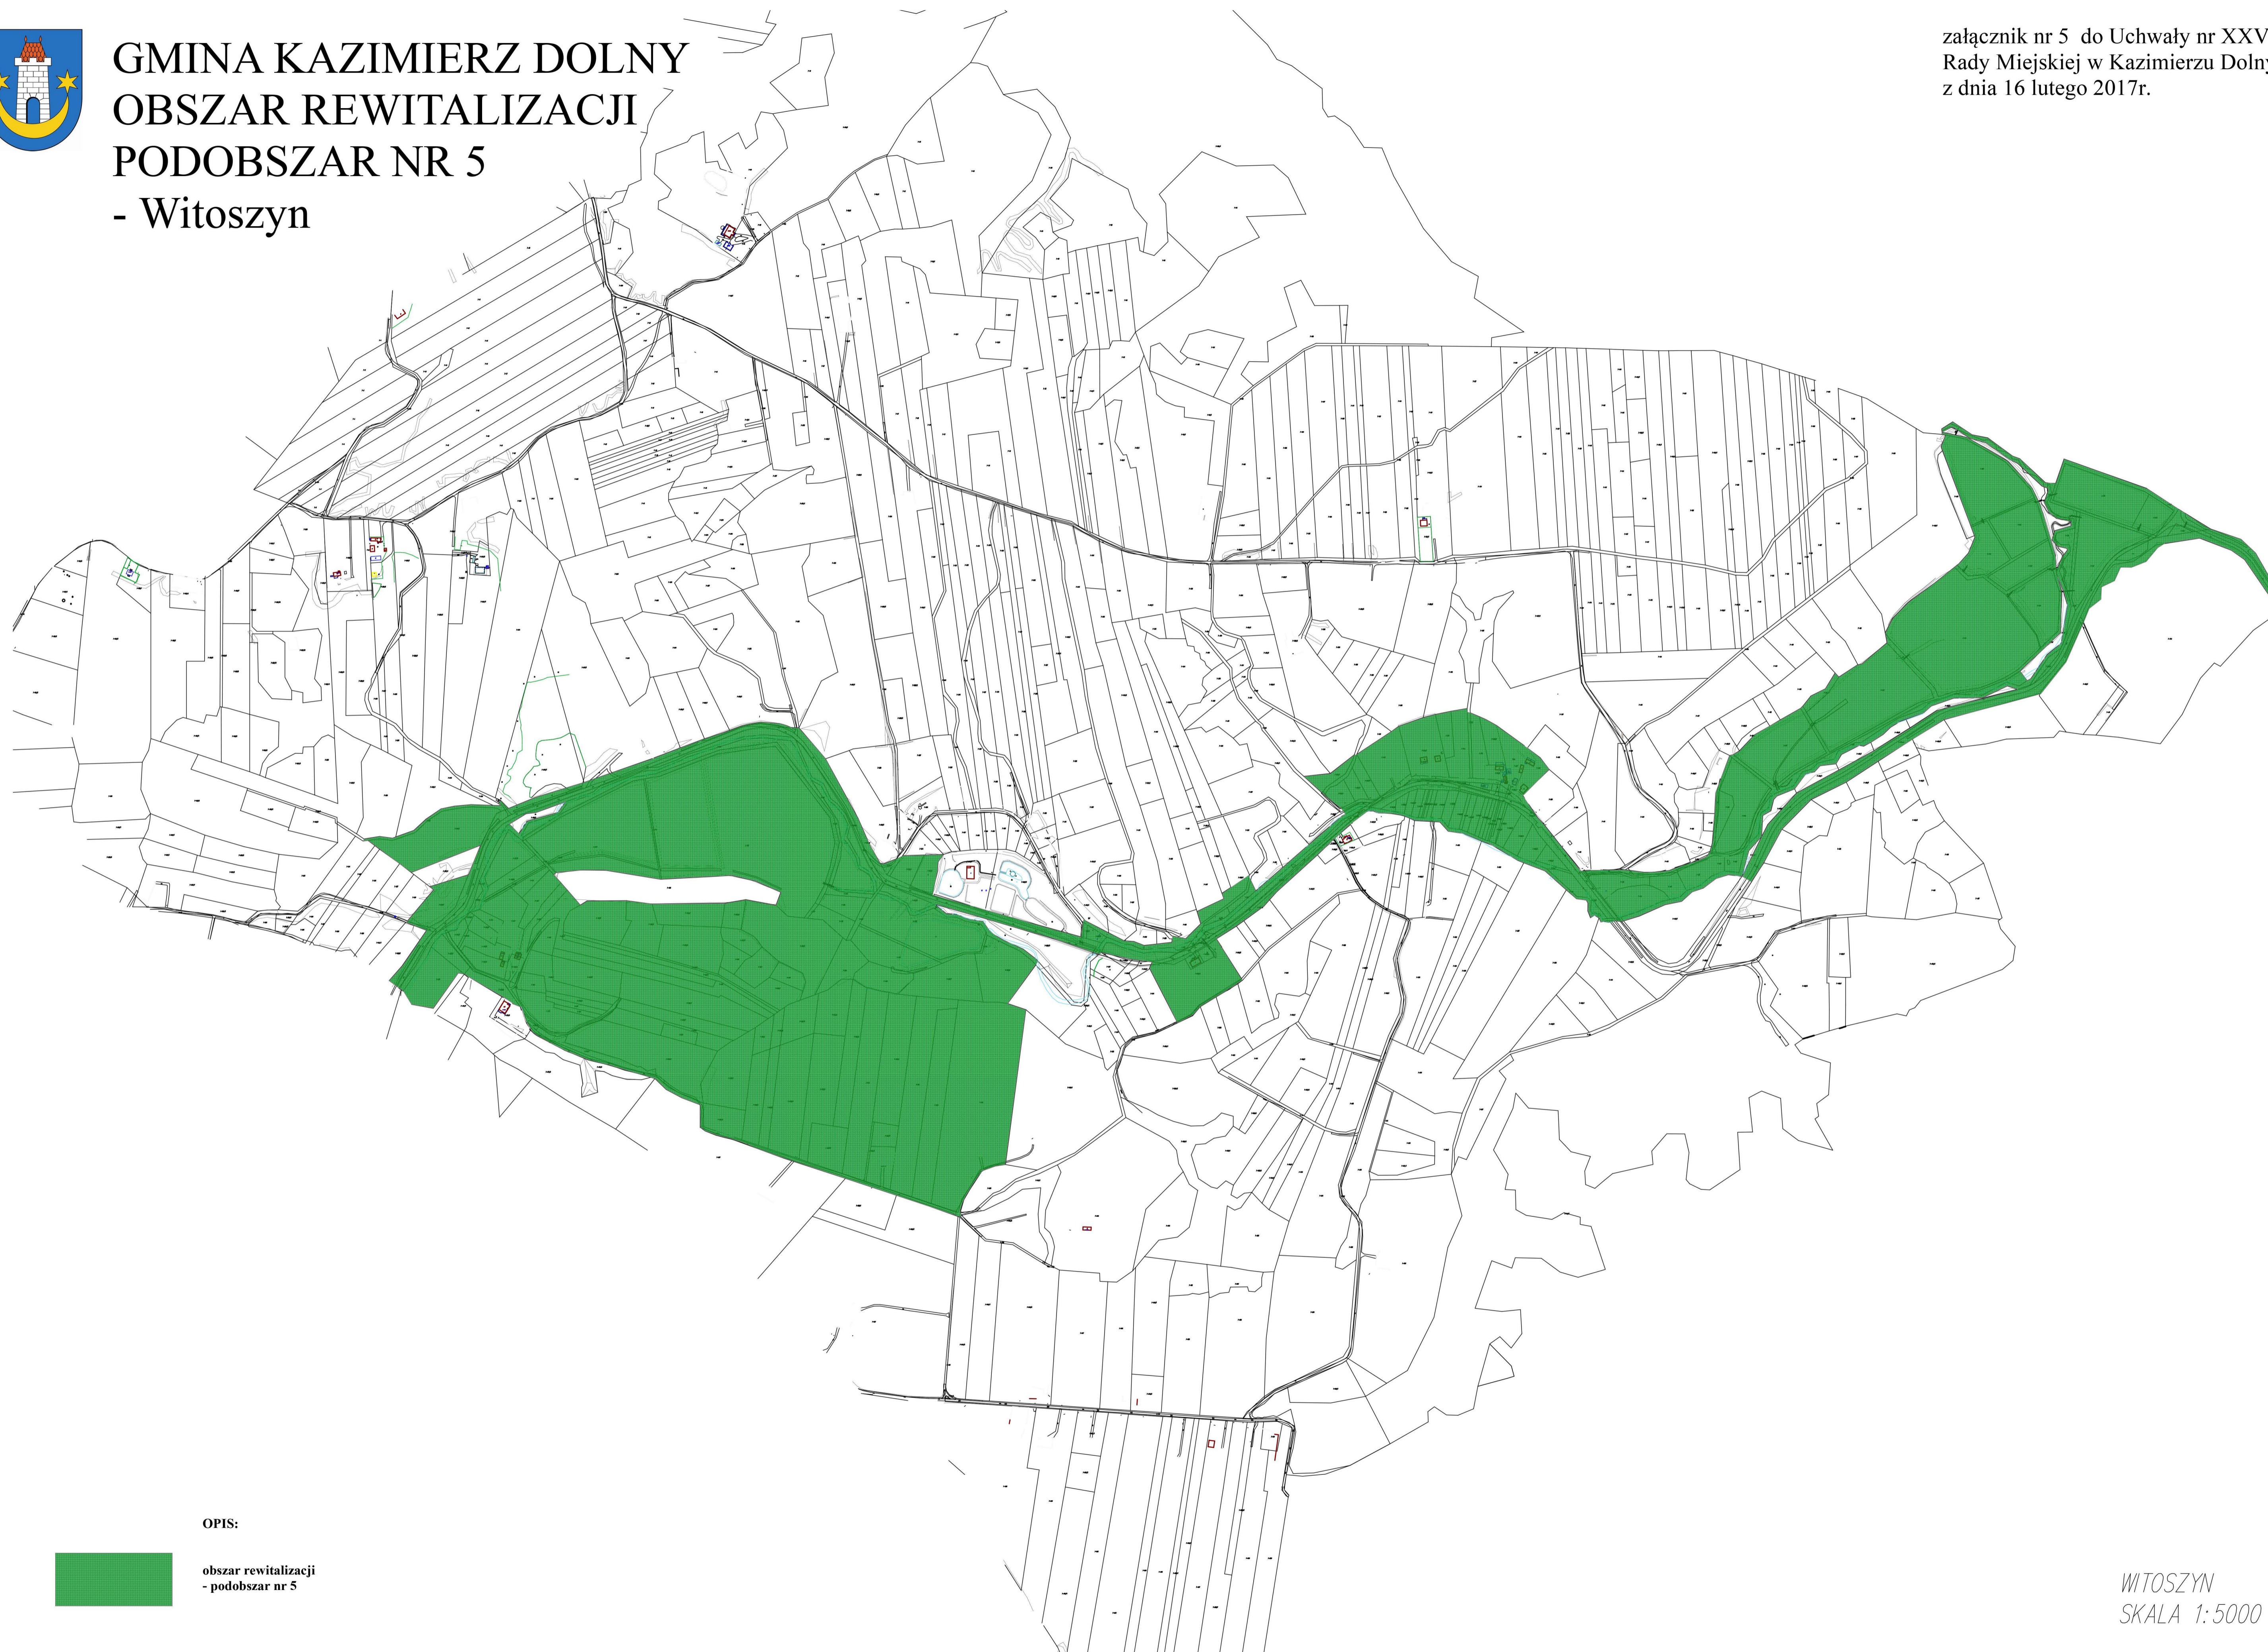

GMINA KAZIMIERZ DOLNY
OBSZAR REWITALIZACJI
PODOBSZAR NR 5
- Witoszyn

załącznik nr 5 do Uchwały nr XXVIII/203/17
Rady Miejskiej w Kazimierzu Dolnym
z dnia 16 lutego 2017r.

OPIS:

obszar rewitalizacji
- podobszar nr 5

WITOSZYN
SKALA 1:5000