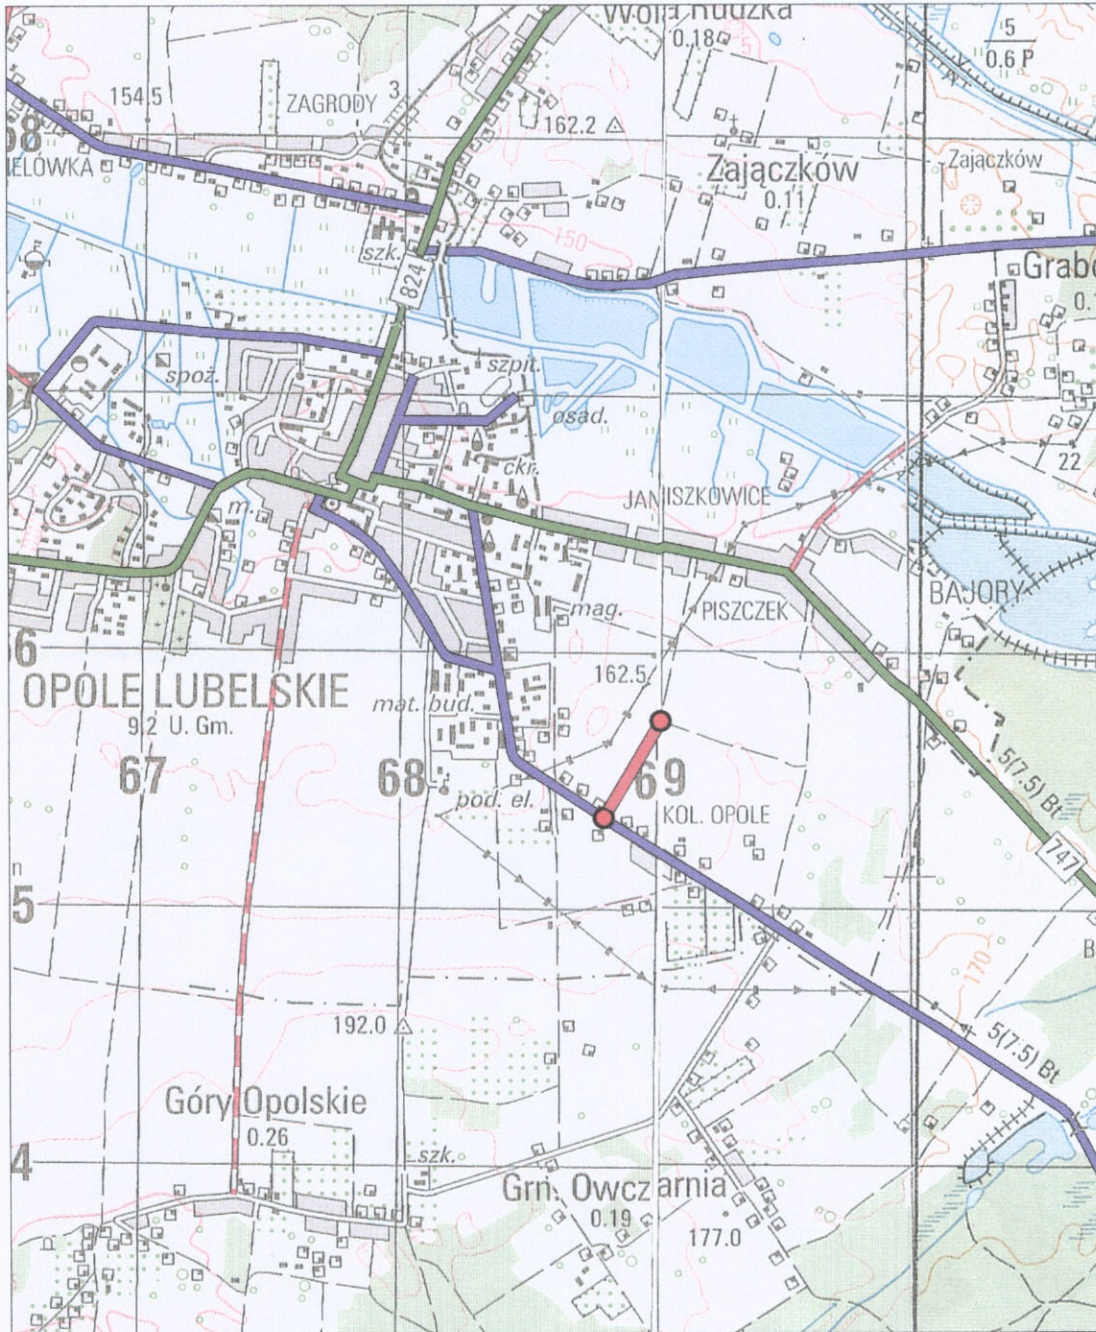

N
W  **PLAN ORIENTACYJNY**
skala 1 : 25 000

legenda

-  ul. Przemysłowa - ul. Fabryczna w Opolu Lubelskim na odcinku ul. Owocowej
dł. 624mb
-  drogi powiatowe
-  drogi wojewódzkie