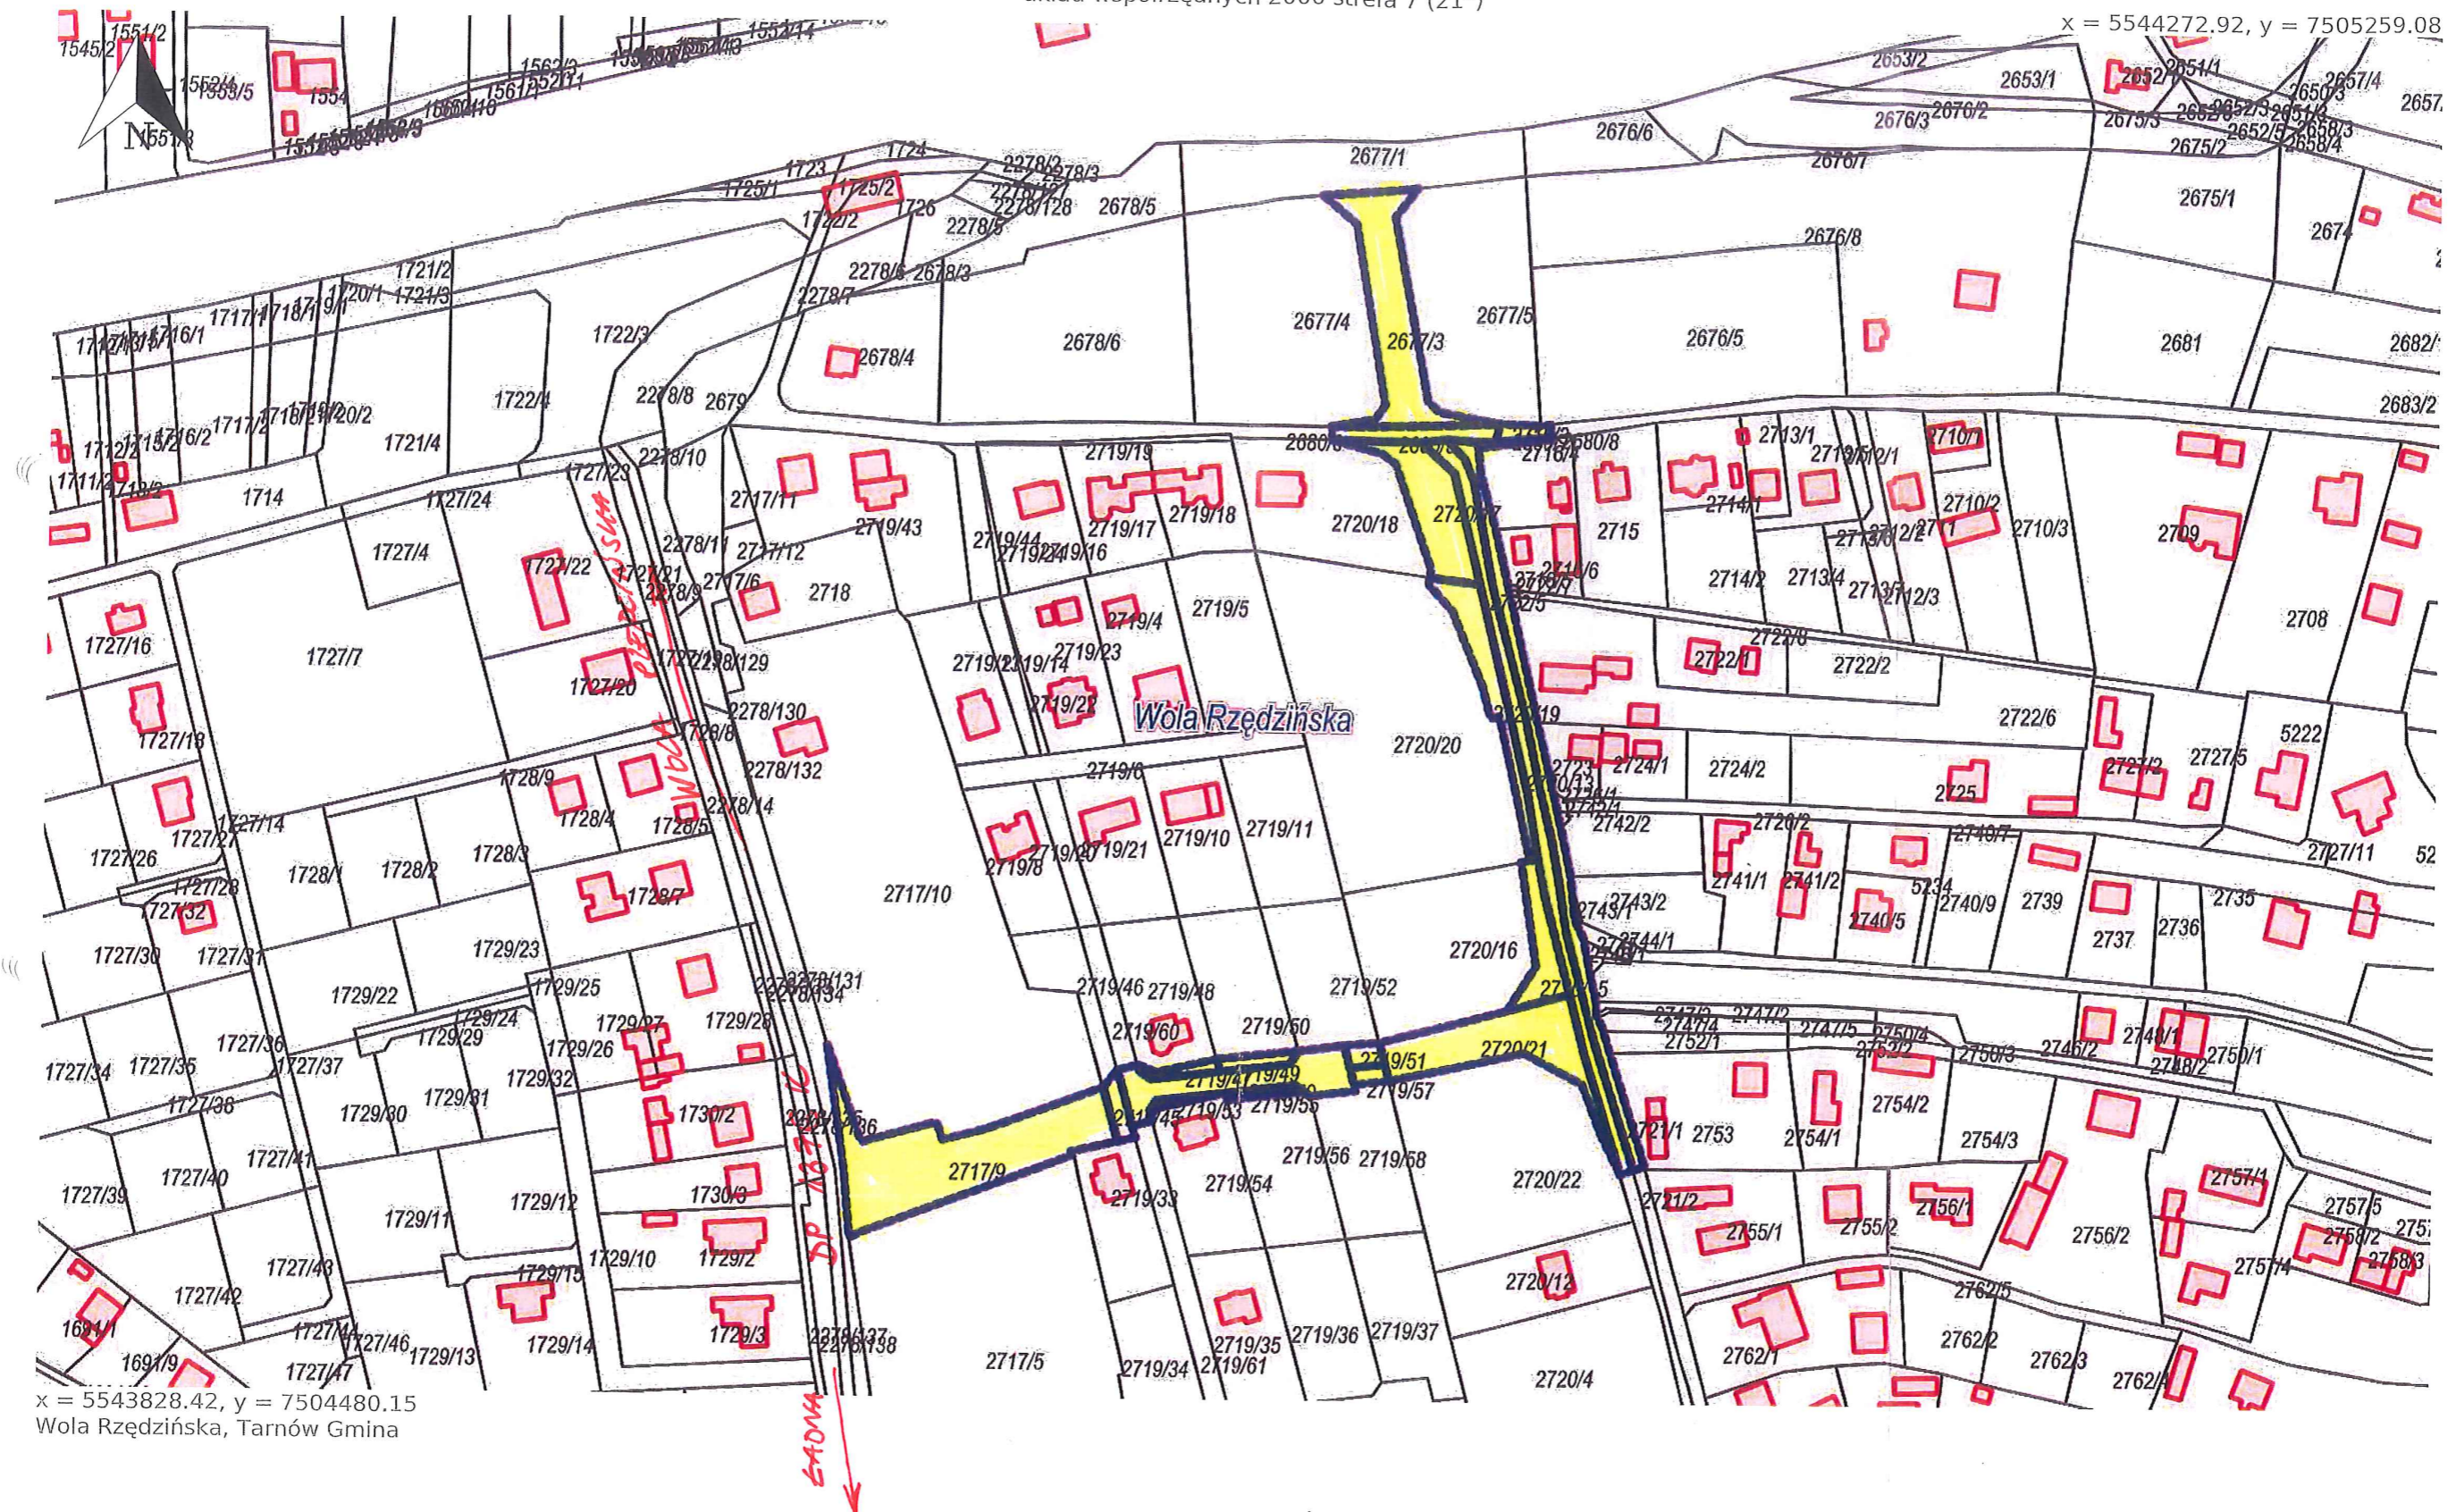

§ 1. Zalicza się drogę oznaczoną dz. nr 2720/13, 2720/17, 2721/1, 2716/3, 2680/7, 2680/5, 2719/47, 2717/9, 2719/45, 2719/49, 2719/51, 2719/53, 2719/55, 2719/57, 2719/59, 2720/15, 2720/21, 2720/19, 2677/3 w miejscowości Wola Rzędzińska do kategorii dróg gminnych w przebiegu jak na załączniku graficznym nr 1.

Przewodnicząca Rady Gminy Tarnów

Wiesława Mitera

kości prawnej.

Sporządził Ewa Zajac (16.05.2024, 12:31:28)

Wydruk z systemu IntraEWID

skala 1: 2 000
układ współrzędnych 2000 strefa 7 (21°)

x = 5544272.92, y = 7505259.08

x = 5543828.42, y = 7504480.15
Wola Rzędzińska, Tarnów Gmina

Udostępniane informacje nie są dokumentami w postępowaniach administracyjnych i innych. Materiały zawierające informacje z powiatowego zasobu geodezyjnego i kartograficznego (w tym dane z operatu ewidencji gruntów i budynków Starostwo Powiatowe w Tarnowie) należy zamawiać w Wydziale Geodezji. Dokumenty zawierające inne informacje przetwarzane w Wewnętrznym Portalu Mapowym należy zamawiać w wydziałach merytorycznych, odpowiedzialnych za aktualizację tych danych.