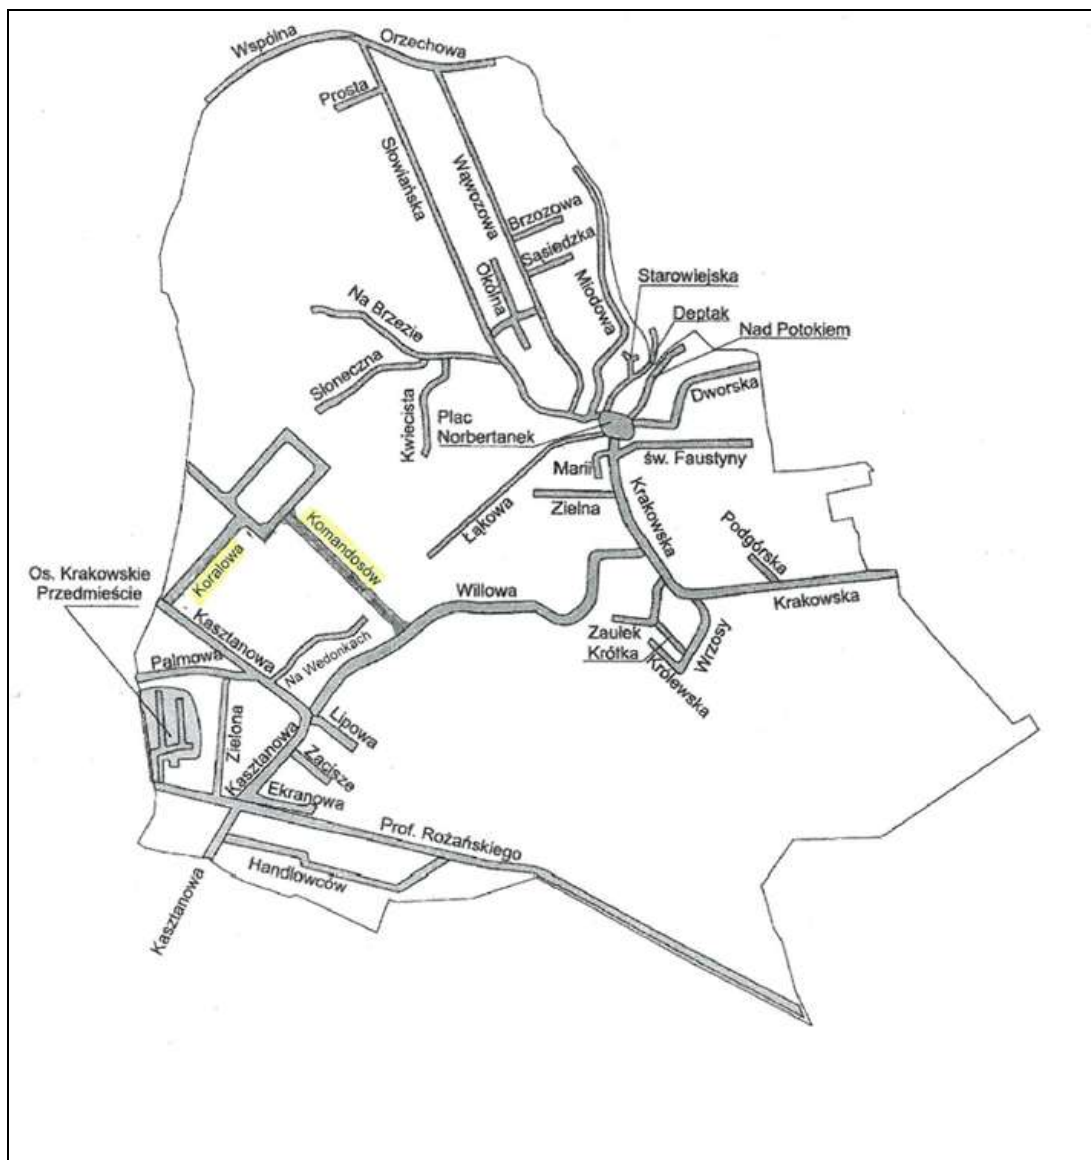

§ 5.

1. Uchwała podlega ogłoszeniu w Dzienniku Urzędowym Województwa Małopolskiego oraz poprzez wywieszenie na tablicy ogłoszeń w Urzędzie Gminy Wielka Wieś.
2. Uchwała wchodzi w życie po upływie 14 dni od dnia jej ogłoszenia w Dzienniku Urzędowym Województwa Małopolskiego.

Przewodniczący Rady Gminy Wielka Wieś
Krystyna Sulko

Załącznik Nr 1
do Uchwały Nr XXII/212/2012
Rady Gminy Wielka Wieś
z dnia 10 października 2012 r.

Przewodniczący Rady Gminy Wielka Wieś
Krystyna Sulko