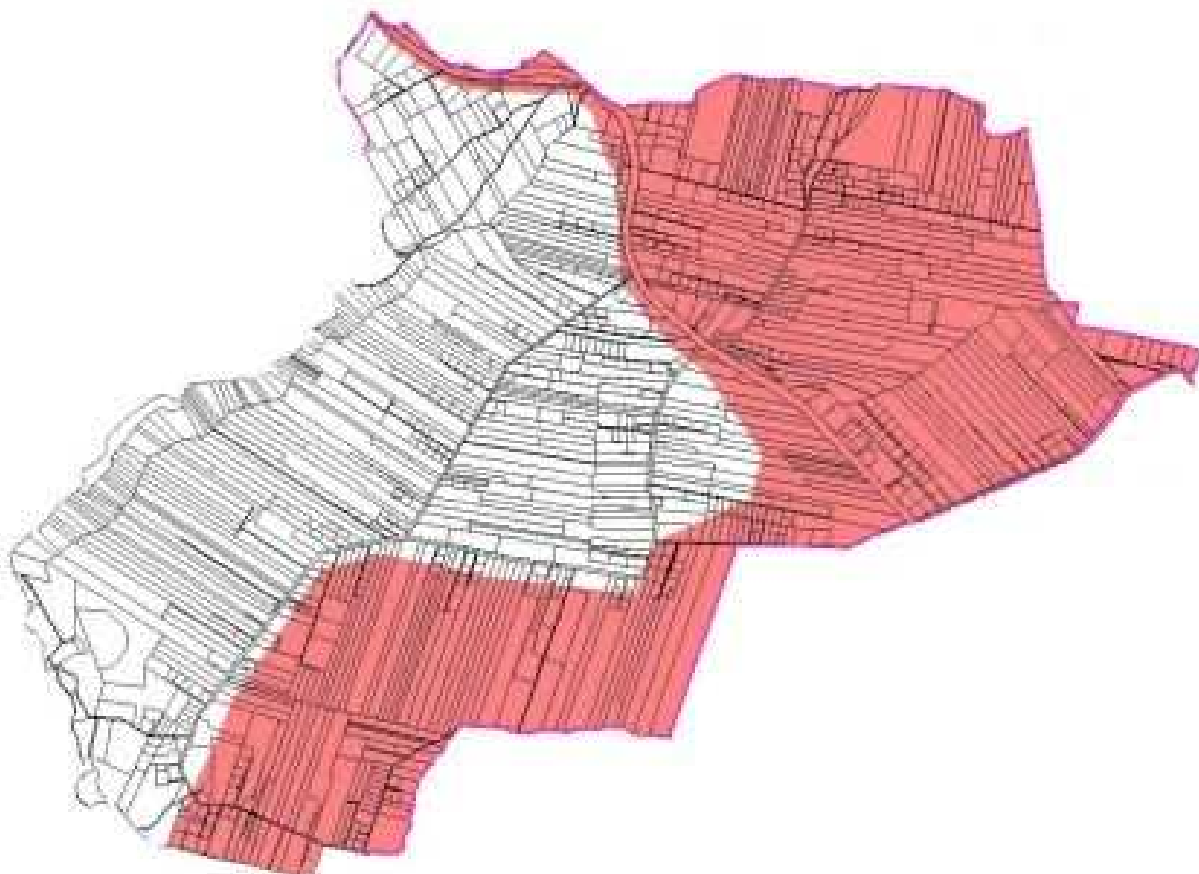

MAPA OKRĘGU WYBORCZEGO**Okręg Wyborczy nr: 10****Sołectwo Modlniczka I**

Województwo: Małopolskie

Powiat: Krakowski

Gmina: Wielka Wieś

Mapa poglądowa okręgów wyborczych
Gminy Wielka Wieś

MAPA OKRĘGU WYBORCZEGO**Okręg Wyborczy nr: 11****Sołectwo Modlniczka II**

Województwo: Małopolskie

Powiat: Krakowski

Gmina: Wielka Wieś

Mapa pogładowa okręgów wyborczych

Gminy Wielka Wieś

MAPA OKRĘGU WYBORCZEGO**Okręg Wyborczy nr: 12****Sołectwo Prądnik Korzkiewski i Szyce**

Województwo: Małopolskie

Powiat: Krakowski

Gmina: Wielka Wieś

Mapa poglądowa okręgów wyborczych

Gminy Wielka Wieś

MAPA OKRĘGU WYBORCZEGO**Okręg Wyborczy nr: 13****Sołectwo Tomaszowice**

Województwo: Małopolskie

Powiat: Krakowski

Gmina: Wielka Wieś

Mapa poglądowa okręgów wyborczych
Gminy Wielka Wieś

MAPA OKRĘGU WYBORCZEGO**Okręg Wyborczy nr: 14****Sołectwo Wielka Wieś I**

Województwo: Małopolskie

Powiat: Krakowski

Gmina: Wielka Wieś

Mapa poglądowa okręgów wyborczych
Gminy Wielka Wieś