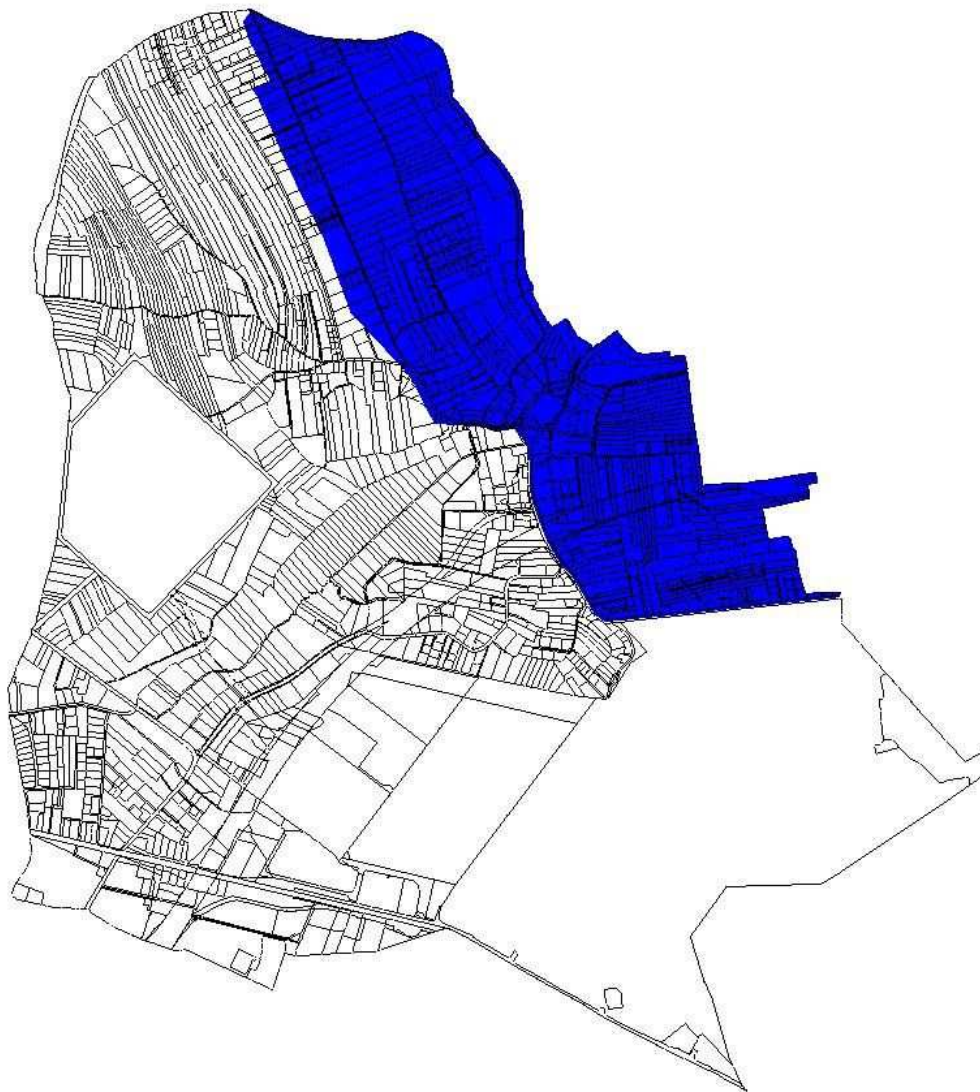

Województwo: Małopolskie

Powiat: Krakowski

Gmina: Wielka Wieś

Mapa poglądowa okręgów wyborczych
Gminy Wielka Wieś

MAPA OKRĘGU WYBORCZEGO**Okręg Wyborczy nr: 7****Sołectwo Giebułtów II**

Województwo: Małopolskie

Powiat: Krakowski

Gmina: Wielka Wieś

Mapa pogładowa okręgów wyborczych

Gminy Wielka Wieś

MAPA OKRĘGU WYBORCZEGO**Okręg Wyborczy nr: 8****Sołectwo Modlnica I**

Województwo: Małopolskie

Powiat: Krakowski

Gmina: Wielka Wieś

Mapa poglądowa okręgów wyborczych
Gminy Wielka Wieś

MAPA OKRĘGU WYBORCZEGO**Okręg Wyborczy nr: 9****Sołectwo Modlnica II**

Województwo: Małopolskie

Powiat: Krakowski

Gmina: Wielka Wieś

Mapa pogładowa okręgów wyborczych
Gminy Wielka Wieś

MAPA OKRĘGU WYBORCZEGO**Okręg Wyborczy nr: 10****Sołectwo Modlniczka I**

Województwo: Małopolskie

Powiat: Krakowski

Gmina: Wielka Wieś

Mapa poglądowa okręgów wyborczych
Gminy Wielka Wieś

MAPA OKRĘGU WYBORCZEGO**Okręg Wyborczy nr: 11****Sołectwo Modlniczka II**