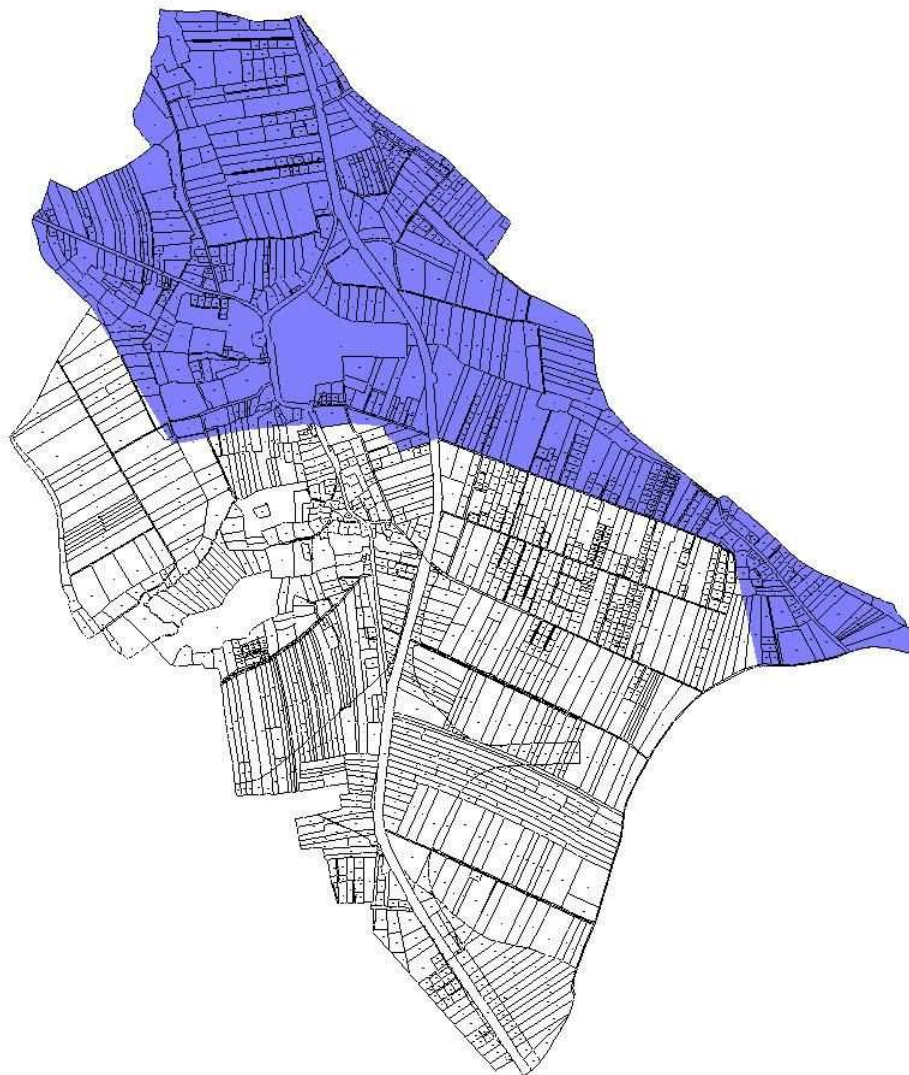

Województwo: Małopolskie

Powiat: Krakowski

Gmina: Wielka Wieś

Mapa poglądowa okręgów wyborczych
Gminy Wielka Wieś

MAPA OKRĘGU WYBORCZEGO**Okręg Wyborczy nr: 7****Sołectwo Giebułtów II**

Województwo: Małopolskie

Powiat: Krakowski

Gmina: Wielka Wieś

Mapa pogładowa okręgów wyborczych

Gminy Wielka Wieś

MAPA OKRĘGU WYBORCZEGO**Okręg Wyborczy nr: 8****Sołectwo Modlnica I**

Województwo: Małopolskie

Powiat: Krakowski

Gmina: Wielka Wieś

Mapa poglądowa okręgów wyborczych
Gminy Wielka Wieś

MAPA OKRĘGU WYBORCZEGO**Okręg Wyborczy nr: 9****Sołectwo Modlnica II**

Województwo: Małopolskie

Powiat: Krakowski

Gmina: Wielka Wieś

Mapa pogładowa okręgów wyborczych
Gminy Wielka Wieś

MAPA OKRĘGU WYBORCZEGO**Okręg Wyborczy nr: 10****Sołectwo Modlniczka I**

Województwo: Małopolskie

Powiat: Krakowski

Gmina: Wielka Wieś

Mapa poglądowa okręgów wyborczych
Gminy Wielka Wieś

MAPA OKRĘGU WYBORCZEGO**Okręg Wyborczy nr: 11****Sołectwo Modlniczka II**