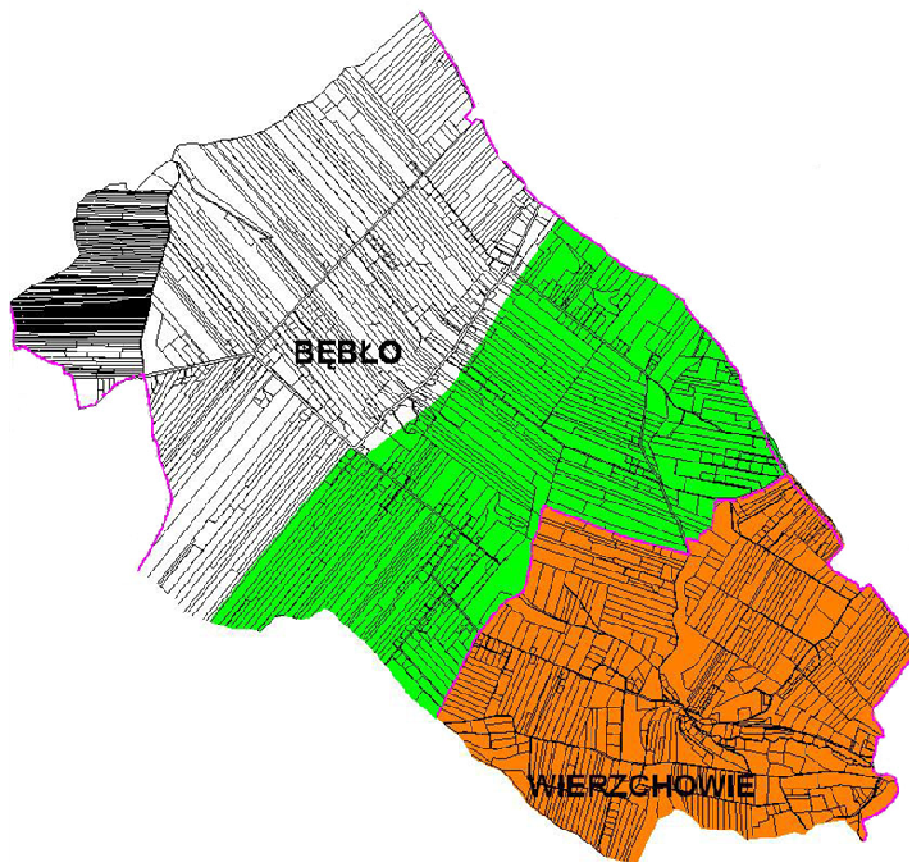

9	Sołectwo Modlnica II ulice; Akacjowa, Jurajska – numery parzyste, Leśna, Na Kolonię, Pod Jaworem, Polna, Polne Zacisze, Przy Forcie, Św. Iwo Helory, Uroczna, Wiązowa, Wierzbowa, Wrzosowa, Zacisze, Zakątek, Zielona Dolina, Źródłana, Częstochowska – od ul. Jurajskiej i Lipowej w kierunku Krakowa, św. Wojciecha do nr. 53, Podchruście, Studzienki,	1
10	Sołectwo Modlniczka I ulice; Brzozowa, Deptak, Dworska, Krakowska nr. nieparzyste, Miodowa, Nad Potokiem, Plac Norbertanek, Sąsiedzka, Słowiańska, Starowiejska, Św. Faustyny, Wąwozowa, Podgórska, Okólna, Orzechowa,	1
11	Sołectwo Modlniczka II ulice; Ekranowa, Handlowców, Kasztanowa, Krakowska nr. parzyste, Królewska, Krótka, Kwiecista, Łąkowa, Marii, Na Brzezie, Palmowa, Prof. Adama Różańskiego, Prosta, Słoneczna, Willowa, Wrzosy, Wspólna, Zacisze, Zaułek, Zielna, Zielona, os. Krakowskie Przedmieście, Lipowa, Na Wedonkach, Komandosów, Korolowa.	1
12	Sołectwa; Prądnik Korzkiewski i Szyce	1
13	Sołectwo Tomaszowice	1
14	Sołectwo Wielka Wieś I ulice; Krakowska, Wesoła, Szkolna, Prądnicka, Szlachecka, Winna, Zacisze, Bliźniaków, Leśna, Polna, Spokojna, Podegrodzie,	1
15	Sołectwo Wielka Wieś II ulice; Centralna, Stroma, Ujazdowska, Źródłana, Wrzosowa, Słoneczna, Spacerowa, Wspólna, Uroczna, Wieszczy Dół, Basztowa, Zamkowa, Kluczwoły,	1

Przewodniczący Rady Gminy Wielka Wieś
Krystyna Sułko

Załącznik Nr 2
do Uchwały Nr XXIII/227/2012
Rady Gminy Wielka Wieś
z dnia 31 października 2012 r.

MAPA OKRĘGU WYBORCZEGO

Okręg Wyborczy nr: 1

Sołectwo Bębło I i Wierzchowie

Województwo: Małopolskie

Powiat: Krakowski

Gmina: Wielka Wieś

Mapa poglądowa okręgów wyborczych
Gminy Wielka Wieś

MAPA OKRĘGU WYBORCZEGO**Okręg Wyborczy nr: 2****Sołectwo Bębło II**

Województwo: Małopolskie

Powiat: Krakowski

Gmina: Wielka Wieś

Mapa pogładowa okręgów wyborczych
Gminy Wielka Wieś

MAPA OKRĘGU WYBORCZEGO**Okręg Wyborczy nr: 3****Sołectwo Będkowice**

Województwo: Małopolskie

Powiat: Krakowski

Gmina: Wielka Wieś