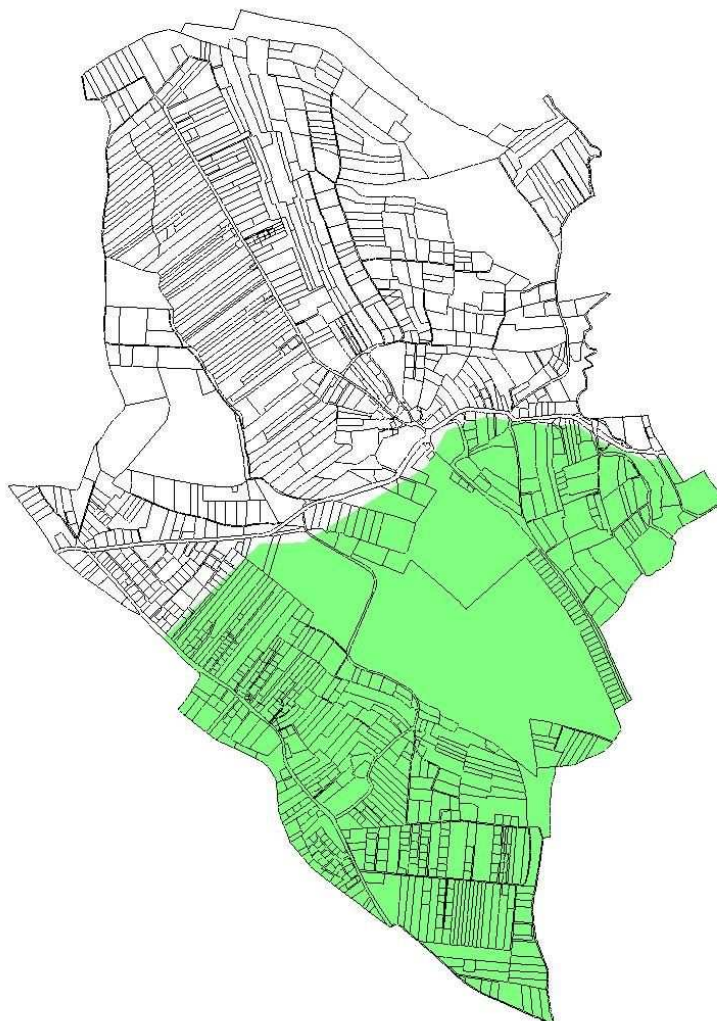

MAPA OKRĘGU WYBORCZEGO**Okręg Wyborczy nr: 5****Sołectwo Czajowice**

Województwo: Małopolskie

Powiat: Krakowski

Gmina: Wielka Wieś

Mapa poglądowa okręgów wyborczych
Gminy Wielka Wieś

MAPA OKRĘGU WYBORCZEGO**Okręg Wyborczy nr: 6****Sołectwo Giebułtów I**

Województwo: Małopolskie

Powiat: Krakowski

Gmina: Wielka Wieś

Mapa poglądowa okręgów wyborczych
Gminy Wielka Wieś

MAPA OKRĘGU WYBORCZEGO**Okręg Wyborczy nr: 7****Sołectwo Giebułtów II**

Województwo: Małopolskie

Powiat: Krakowski

Gmina: Wielka Wieś

Mapa pogładowa okręgów wyborczych

Gminy Wielka Wieś

MAPA OKRĘGU WYBORCZEGO**Okręg Wyborczy nr: 8****Sołectwo Modlnica I**

Województwo: Małopolskie

Powiat: Krakowski

Gmina: Wielka Wieś

MAPA OKRĘGU WYBORCZEGO**Okręg Wyborczy nr: 10****Sołectwo Modlniczka I**

Województwo: Małopolskie

Powiat: Krakowski

Gmina: Wielka Wieś

Mapa poglądowa okręgów wyborczych
Gminy Wielka Wieś

MAPA OKRĘGU WYBORCZEGO**Okręg Wyborczy nr: 11****Sołectwo Modlniczka II**