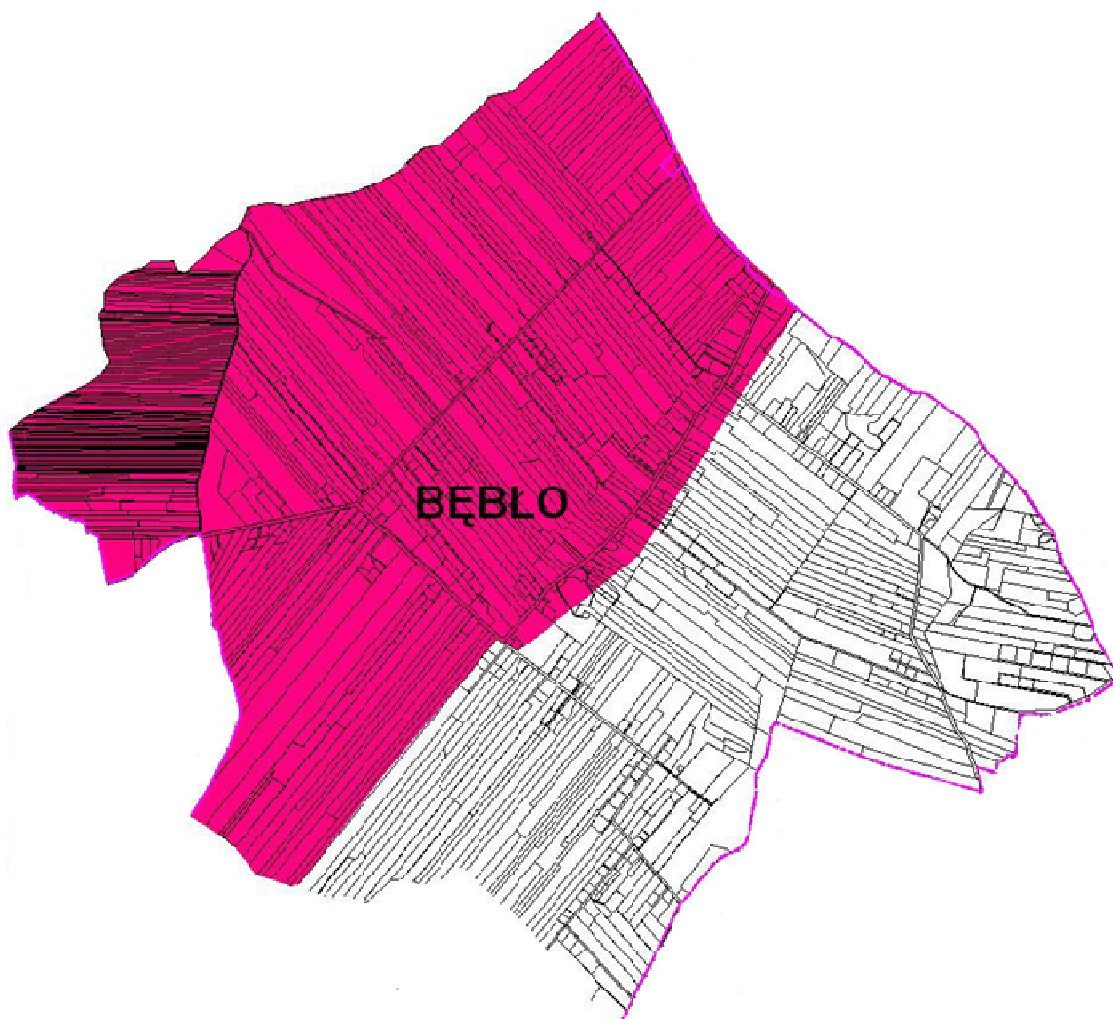

Województwo: Małopolskie

Powiat: Krakowski

Gmina: Wielka Wieś

Mapa poglądowa okręgów wyborczych
Gminy Wielka Wieś

MAPA OKRĘGU WYBORCZEGO**Okręg Wyborczy nr: 2****Sołectwo Bębło II**

Województwo: Małopolskie

Powiat: Krakowski

Gmina: Wielka Wieś

Mapa pogładowa okręgów wyborczych
Gminy Wielka Wieś

MAPA OKRĘGU WYBORCZEGO**Okręg Wyborczy nr: 3****Sołectwo Będkowice**

Województwo: Małopolskie

Powiat: Krakowski

Gmina: Wielka Wieś