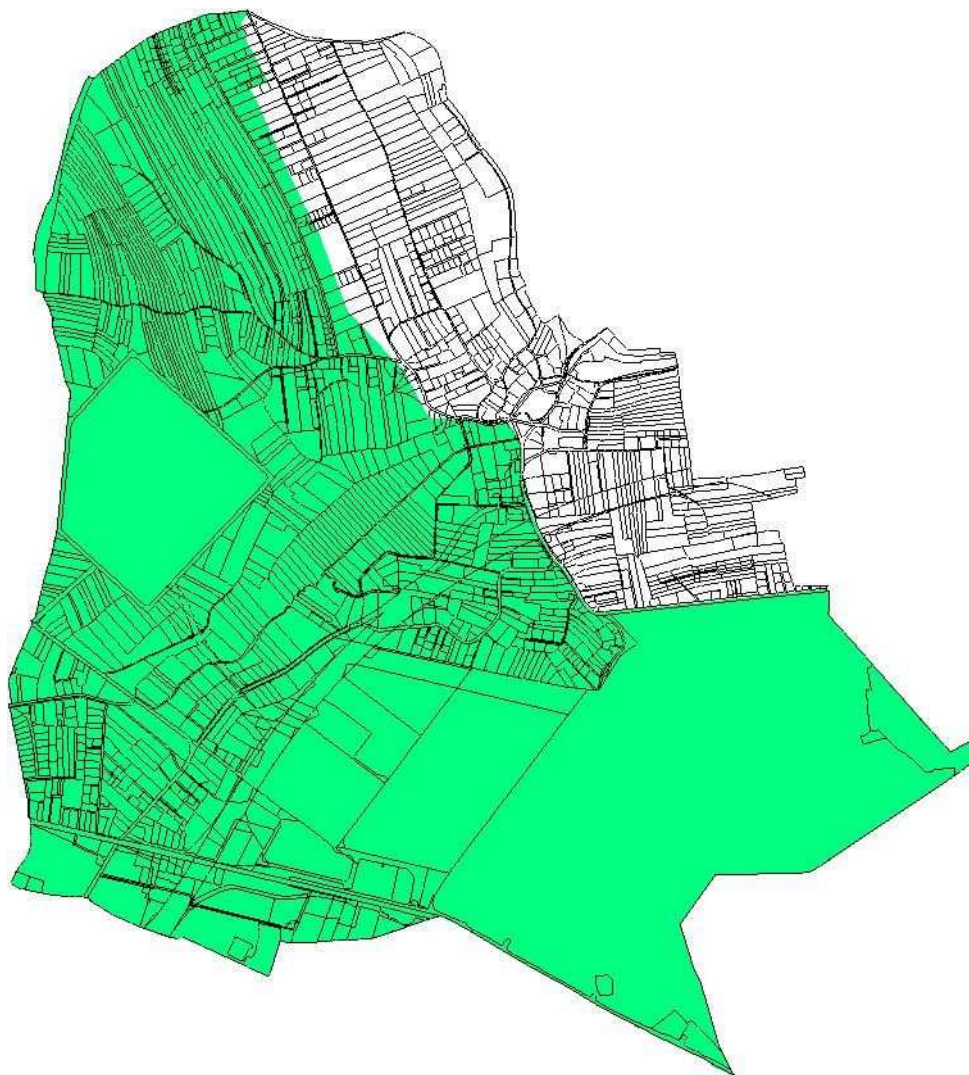

Mapa poglądowa okręgów wyborczych
Gminy Wielka Wieś

MAPA OKRĘGU WYBORCZEGO**Okręg Wyborczy nr: 9****Sołectwo Modlnica II**

Województwo: Małopolskie

Powiat: Krakowski

Gmina: Wielka Wieś

Mapa pogładowa okręgów wyborczych
Gminy Wielka Wieś

MAPA OKRĘGU WYBORCZEGO**Okręg Wyborczy nr: 10****Sołectwo Modlniczka I**

Województwo: Małopolskie

Powiat: Krakowski

Gmina: Wielka Wieś

Mapa poglądowa okręgów wyborczych
Gminy Wielka Wieś

MAPA OKRĘGU WYBORCZEGO**Okręg Wyborczy nr: 11****Sołectwo Modlniczka II**

Województwo: Małopolskie

Powiat: Krakowski

Gmina: Wielka Wieś

Mapa pogładowa okręgów wyborczych

Gminy Wielka Wieś

MAPA OKRĘGU WYBORCZEGO**Okręg Wyborczy nr: 12****Sołectwo Prądnik Korzkiewski i Szyce**

Województwo: Małopolskie

Powiat: Krakowski

Gmina: Wielka Wieś

Mapa poglądowa okręgów wyborczych

Gminy Wielka Wieś

MAPA OKRĘGU WYBORCZEGO**Okręg Wyborczy nr: 13****Sołectwo Tomaszowice**

Województwo: Małopolskie

Powiat: Krakowski

Gmina: Wielka Wieś