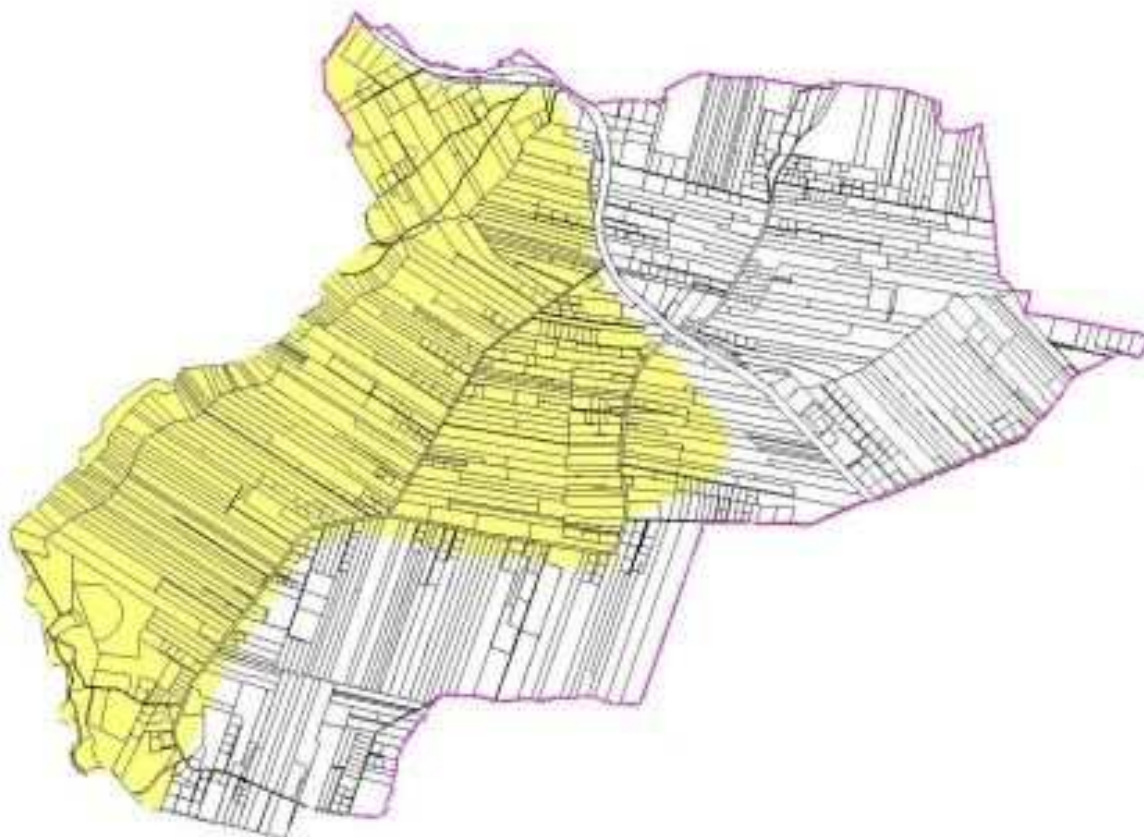

MAPA OKRĘGU WYBORCZEGO

Okręg Wyborczy nr: 15

Sołectwo Wielka Wieś II

Województwo: Małopolskie

Powiat: Krakowski

Gmina: Wielka Wieś

Mapa poglądowa okręgów wyborczych
Gminy Wielka Wieś