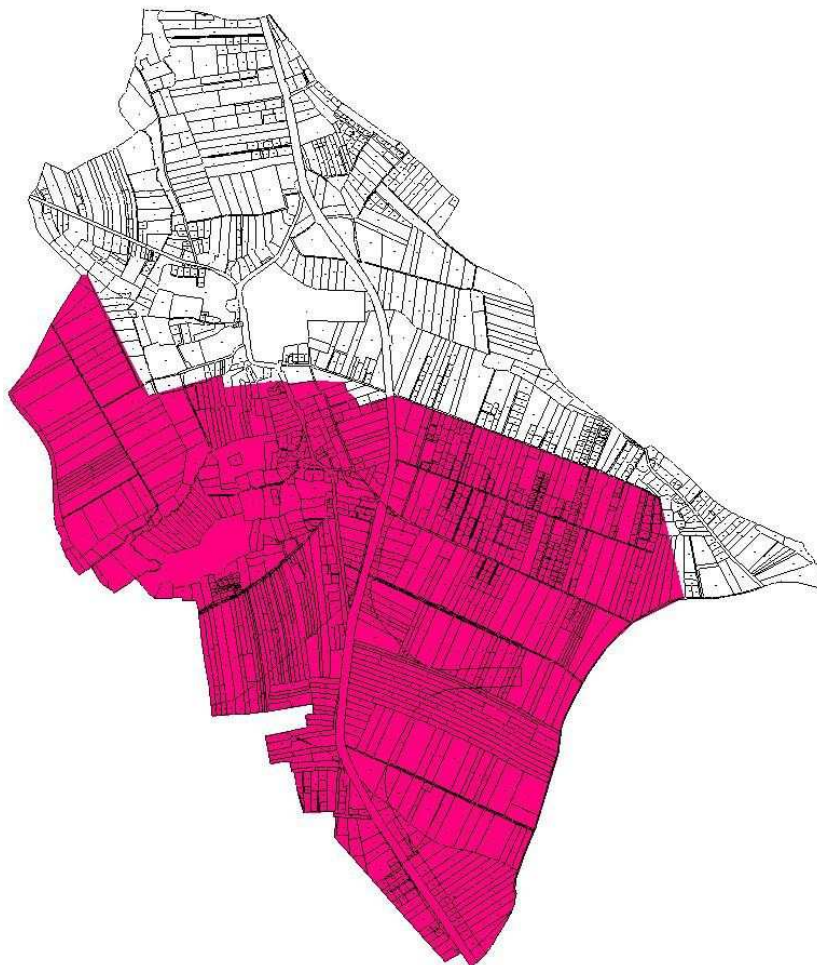

Województwo: Małopolskie

Powiat: Krakowski

Gmina: Wielka Wieś

Mapa poglądowa okręgów wyborczych
Gminy Wielka Wieś

MAPA OKRĘGU WYBORCZEGO**Okręg Wyborczy nr: 7****Sołectwo Giebułtów II**

Województwo: Małopolskie

Powiat: Krakowski

Gmina: Wielka Wieś

Mapa pogładowa okręgów wyborczych

Gminy Wielka Wieś

MAPA OKRĘGU WYBORCZEGO**Okręg Wyborczy nr: 8****Sołectwo Modlnica I**

Województwo: Małopolskie

Powiat: Krakowski

Gmina: Wielka Wieś

Mapa poglądowa okręgów wyborczych
Gminy Wielka Wieś

MAPA OKRĘGU WYBORCZEGO**Okręg Wyborczy nr: 9****Sołectwo Modlnica II**

Województwo: Małopolskie

Powiat: Krakowski

Gmina: Wielka Wieś

Mapa pogładowa okręgów wyborczych
Gminy Wielka Wieś

MAPA OKRĘGU WYBORCZEGO**Okręg Wyborczy nr: 10****Sołectwo Modlniczka I**

Województwo: Małopolskie

Powiat: Krakowski

Gmina: Wielka Wieś

Mapa poglądowa okręgów wyborczych
Gminy Wielka Wieś

MAPA OKRĘGU WYBORCZEGO**Okręg Wyborczy nr: 11****Sołectwo Modlniczka II**