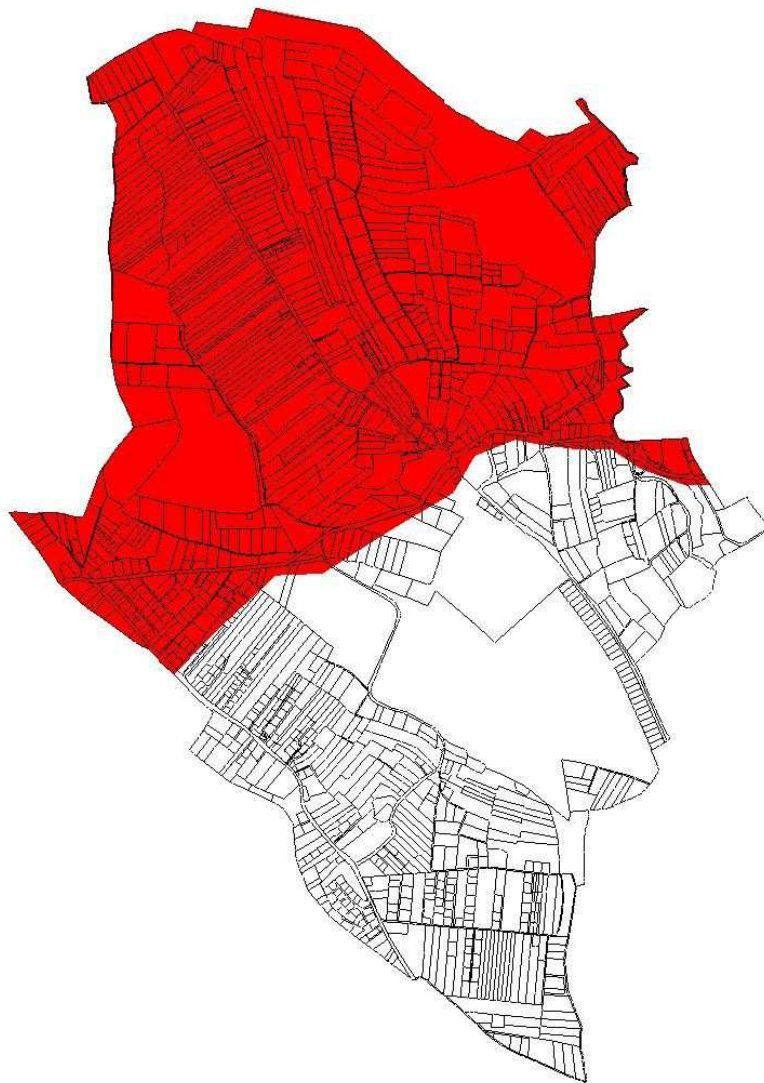

Powiat: Krakowski

Gmina: Wielka Wieś

Mapa pogładowa okręgów wyborczych
Gminy Wielka Wieś

MAPA OKRĘGU WYBORCZEGO**Okręg Wyborczy nr: 3****Sołectwo Będkowice**

Województwo: Małopolskie

Powiat: Krakowski

Gmina: Wielka Wieś

Mapa pogładowa okręgów wyborczych
Gminy Wielka Wieś

MAPA OKRĘGU WYBORCZEGO**Okręg Wyborczy nr: 4****Sołectwo Biały Kościół**

Województwo: Małopolskie

Powiat: Krakowski

Gmina: Wielka Wieś

Mapa poglądowa okręgów wyborczych
Gminy Wielka Wieś

MAPA OKRĘGU WYBORCZEGO**Okręg Wyborczy nr: 5****Sołectwo Czajowice**

Województwo: Małopolskie

Powiat: Krakowski

Gmina: Wielka Wieś

Mapa poglądowa okręgów wyborczych
Gminy Wielka Wieś

MAPA OKRĘGU WYBORCZEGO**Okręg Wyborczy nr: 6****Sołectwo Giebułtów I**

Województwo: Małopolskie

Powiat: Krakowski

Gmina: Wielka Wieś

Mapa poglądowa okręgów wyborczych
Gminy Wielka Wieś

MAPA OKRĘGU WYBORCZEGO**Okręg Wyborczy nr: 7****Sołectwo Giebułtów II**

Województwo: Małopolskie