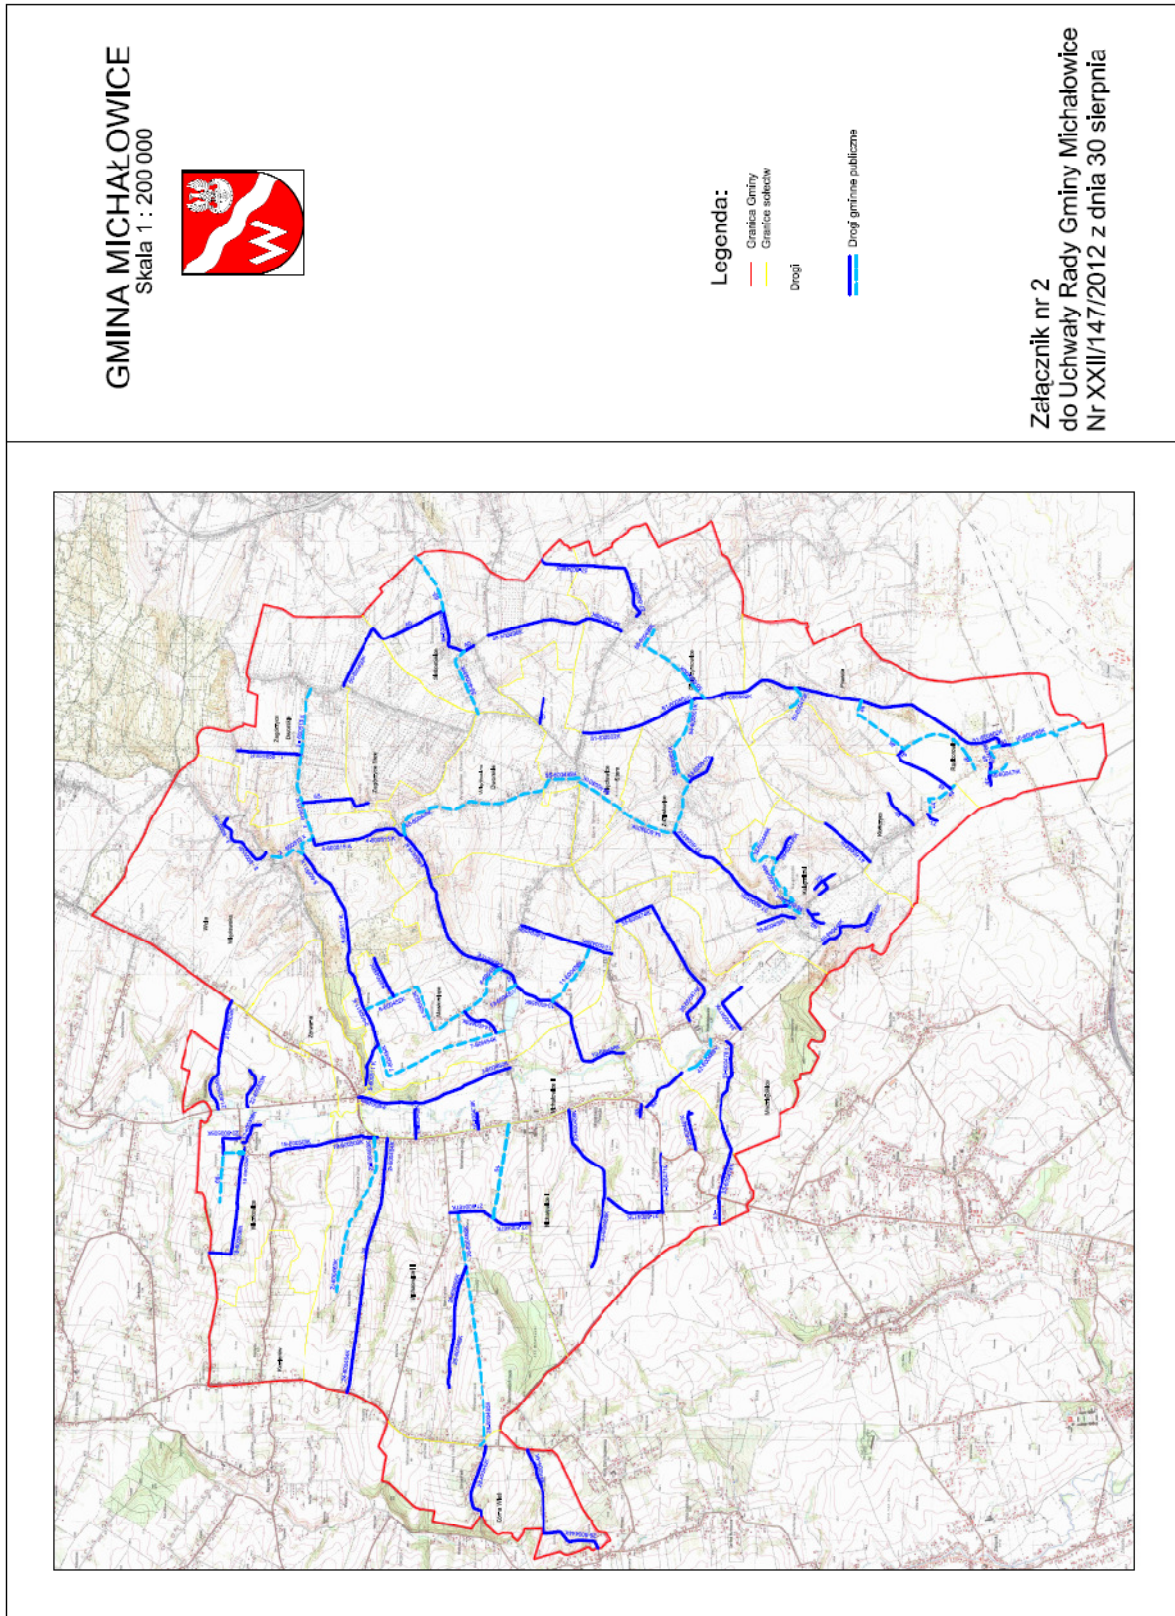

55	Więclawice Stare - Więclawice Doty	1975	Więclawice Stare 70, Więclawice Dworskie 161/1, 160/1, 160/2,
56	Pielgrzymowice "Bloniówka"	964	Pielgrzymowice 305
57	Pielgrzymowice "Przymiarki"	1360	Pielgrzymowice 292/1, 289, 290, 244
58	Sieborowice - Pielgrzymowice	1353	Sieborowice 239/1, Pielgrzymowice 287
59	Sieborowice "Dom dziecka"	670	Sieborowice 238
60	Sieborowice - Zagórzycze	2047	Sieborowice 232, 231, 234, Zagórzycze Stare 80
61	Michałowice, ul. Radosna	254	Michałowice 825/13
62	Michałowice, ul. Zanidzie	470	Michałowice 884
63	Michałowice, ul. Kwiatowa	117	Michałowice 850/10
64	Michałowice, ul. Nad Strugą	908	Michałowice 502/2, 503/4, 493/8, 491/1, 490/10, 420/8
65	Zagórzycze Dworskie "Pod Lipką"	705	Zagórzycze Dworskie 158, Zagórzycze Stare 79
66	Sieborowice "Zaluczek"	606	Sieborowice 231
67	Więclawice Stare "Sitnik"	370	Więclawice Stare 72
68	Wilczkowice "Za parkiem"	673	Wilczkowice 409
69	Książniczki "Przepompownia"	278	Książniczki 263, 267, 275, 271
70	Książniczki "Stara szkoła"	570	Książniczki 196, 208
71	Kończycze do "Ujęcia wody"	120	Kończycze 314
	RAZEM	70 939	

Przewodniczący Rady Gminy Michałowice
Adam Bubka

Załącznik Nr 2
do Uchwały Nr XXII/147/2012
Rady Gminy Michałowice
z dnia 30 sierpnia 2012 r.

Przewodniczący Rady Gminy Michałowice
Adam Bubka