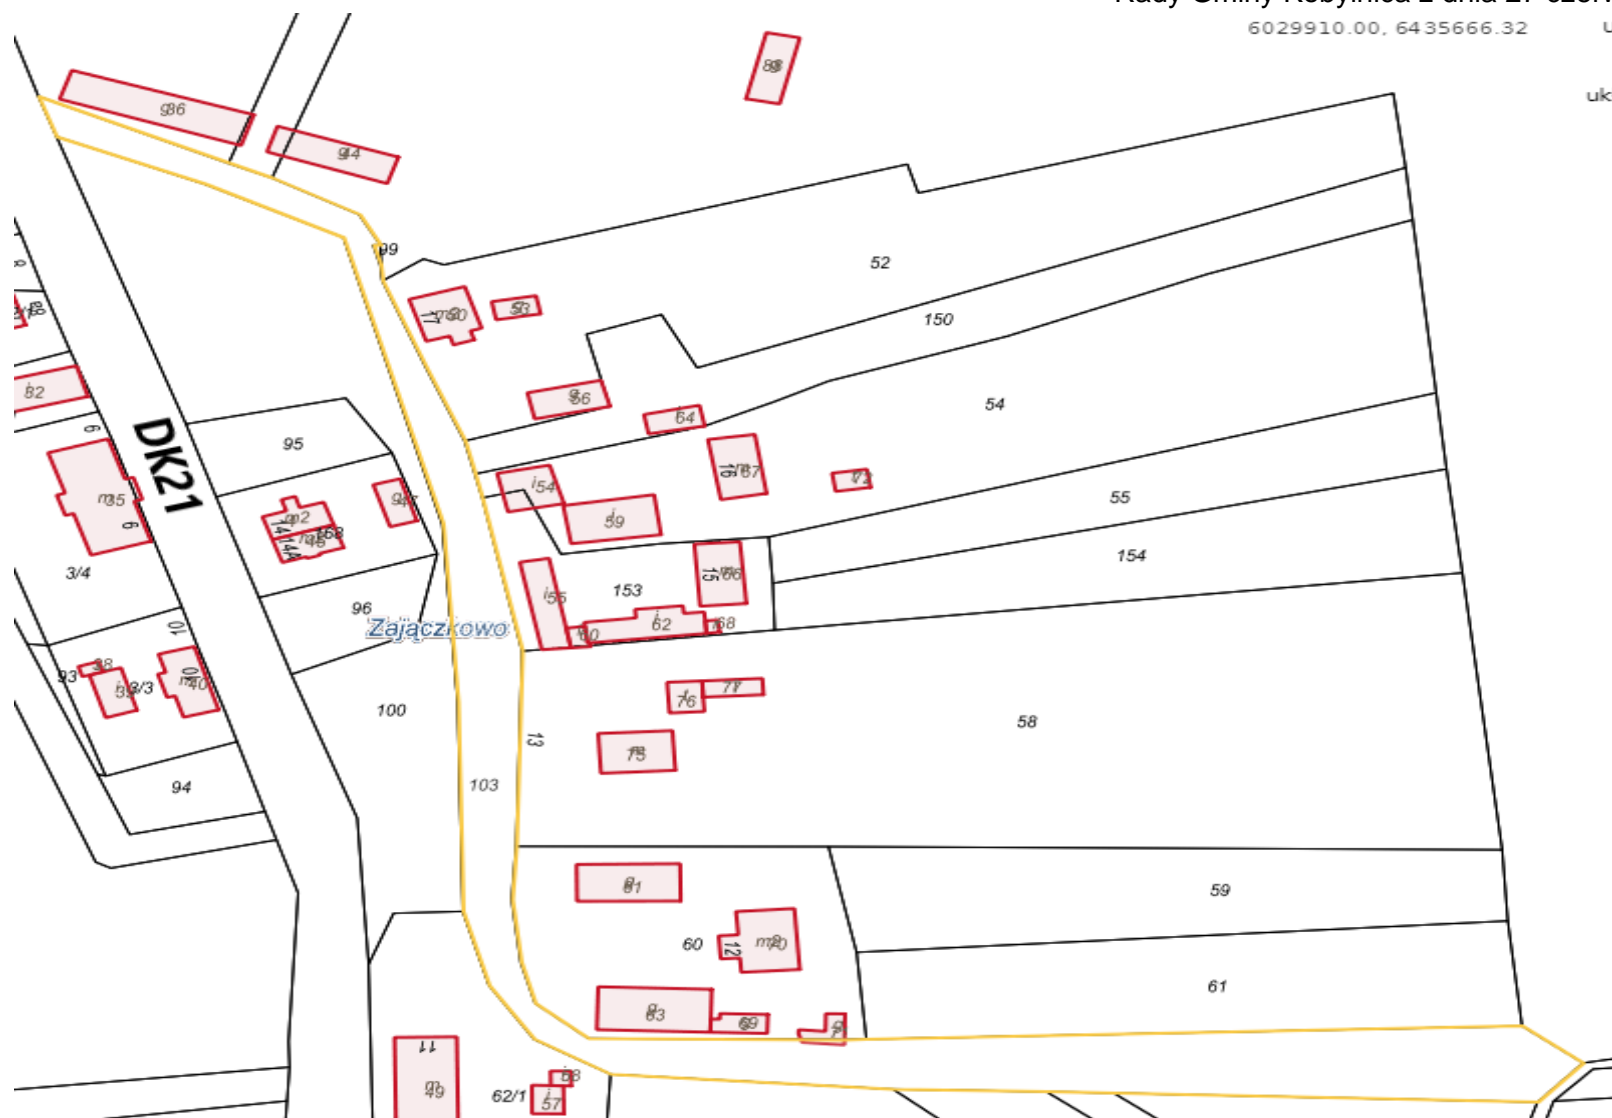

Załącznik nr 3 do Uchwały nr IV/44/2024
Rady Gminy Kobylnica z dnia 27 czerwca 2024 r.

6029910.00, 6435666.32 ul

ukł.