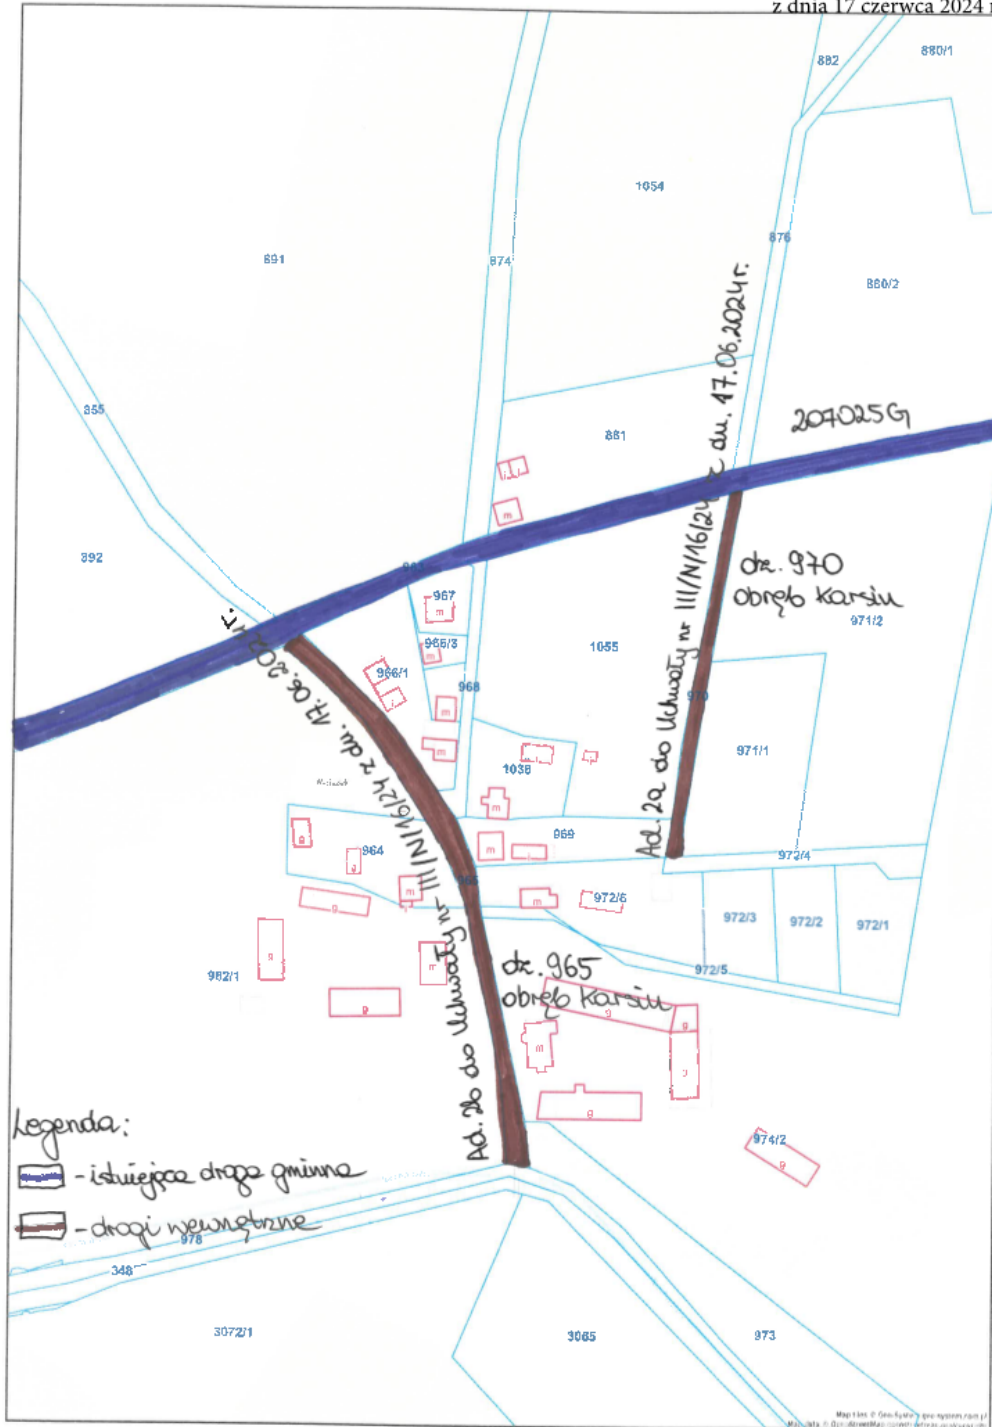

Karsin - System Informacji Przestrzennej
skala 1 : 2000

Załącznik nr 2
do uchwały nr III/N/16/24
Rady Gminy Karsin
z dnia 17 czerwca 2024 r.

Legenda:
- istniejąca droga gminna
- drogi wewnętrzne