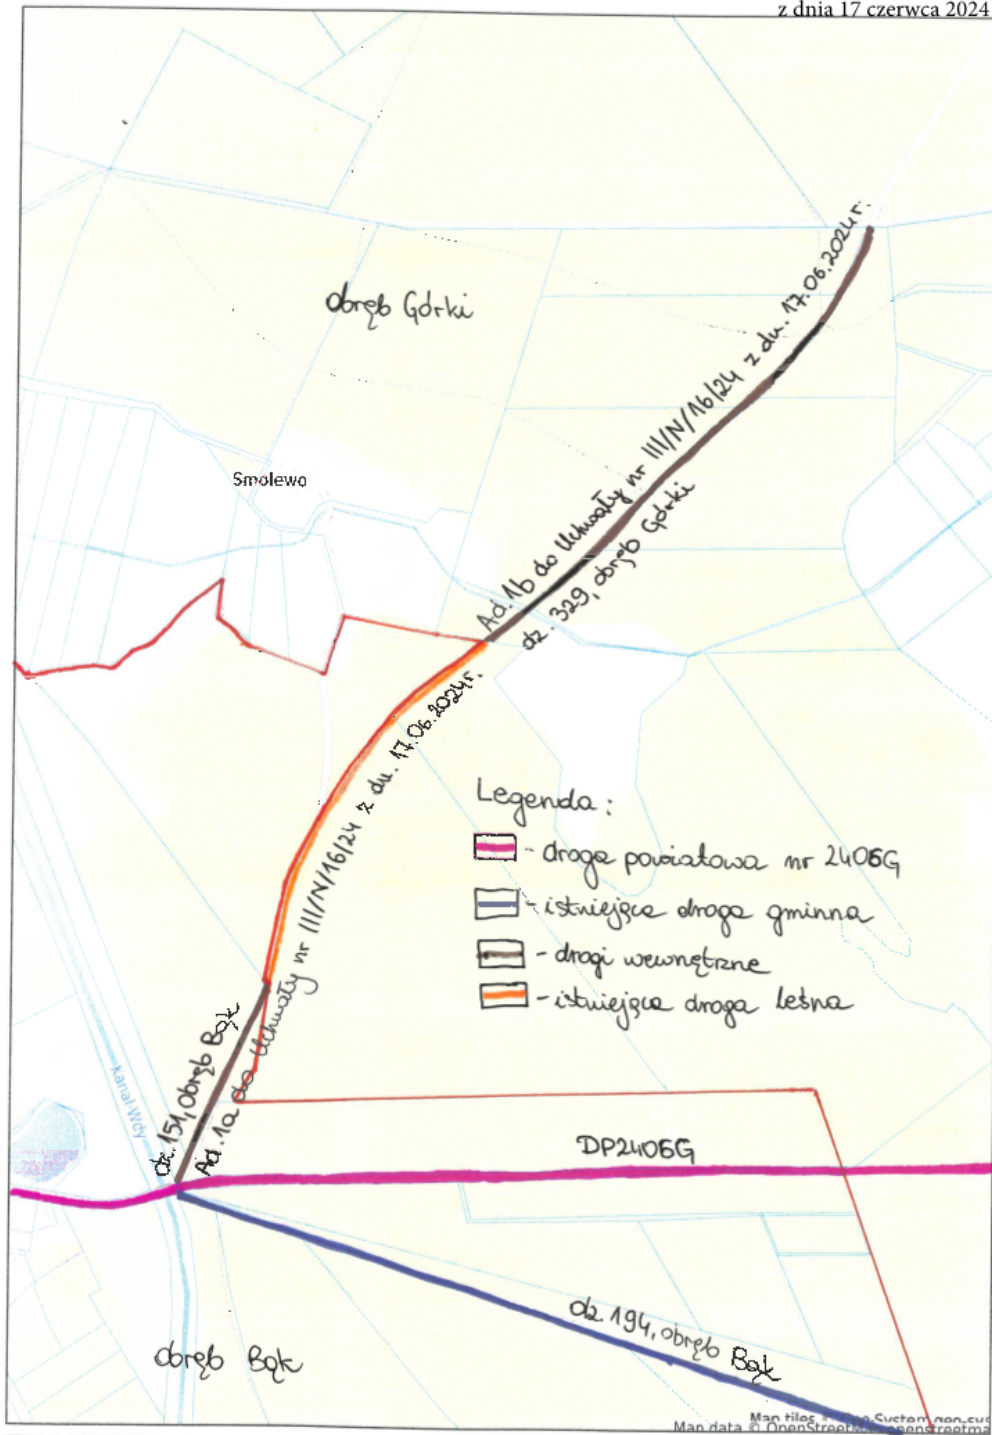

Karsin - System Informacji Przestrzennej
skala 1 : 7000

Załącznik nr 1
do uchwały nr III/N/16/24
Rady Gminy Karsin
z dnia 17 czerwca 2024 r.