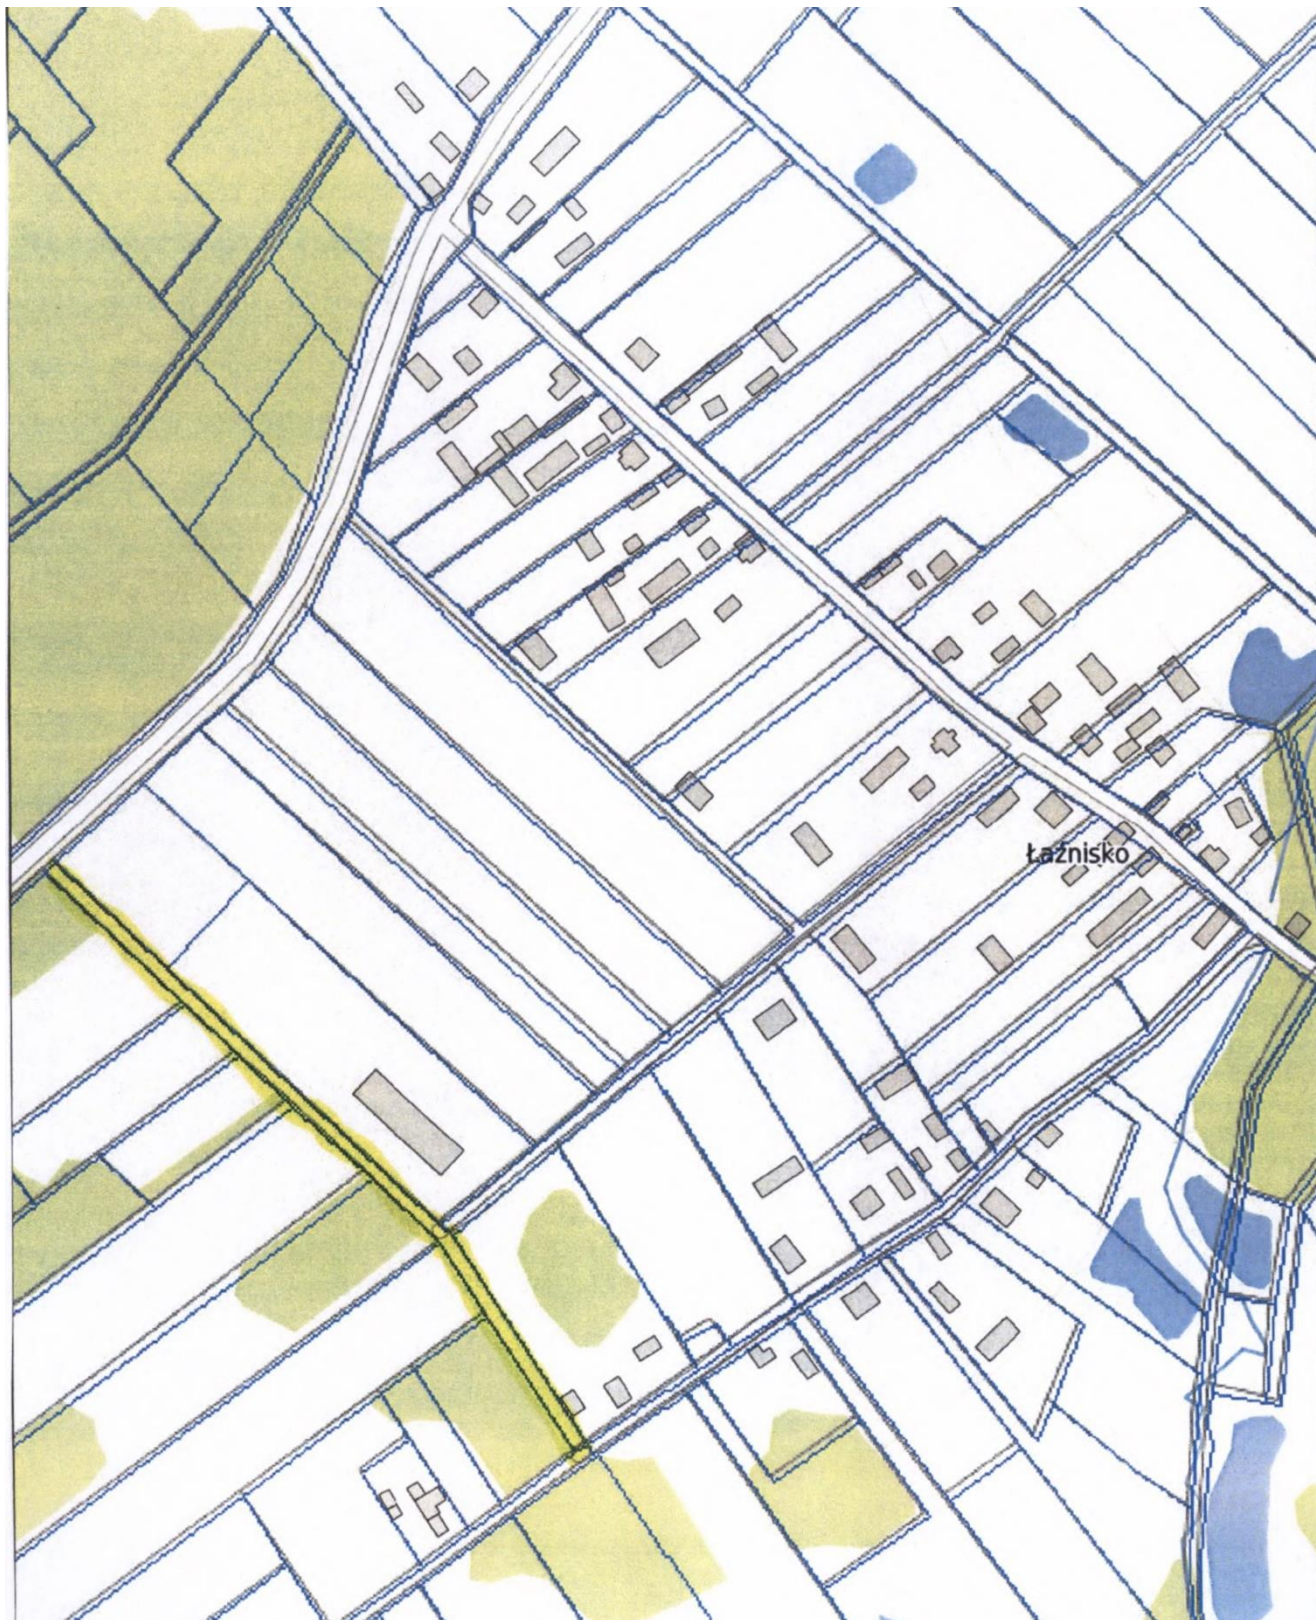

Załącznik Nr 2 do
Uchwały Nr XLII.327.2023
Rady Gminy Szudziałowo
z dnia 28 grudnia 2023 roku