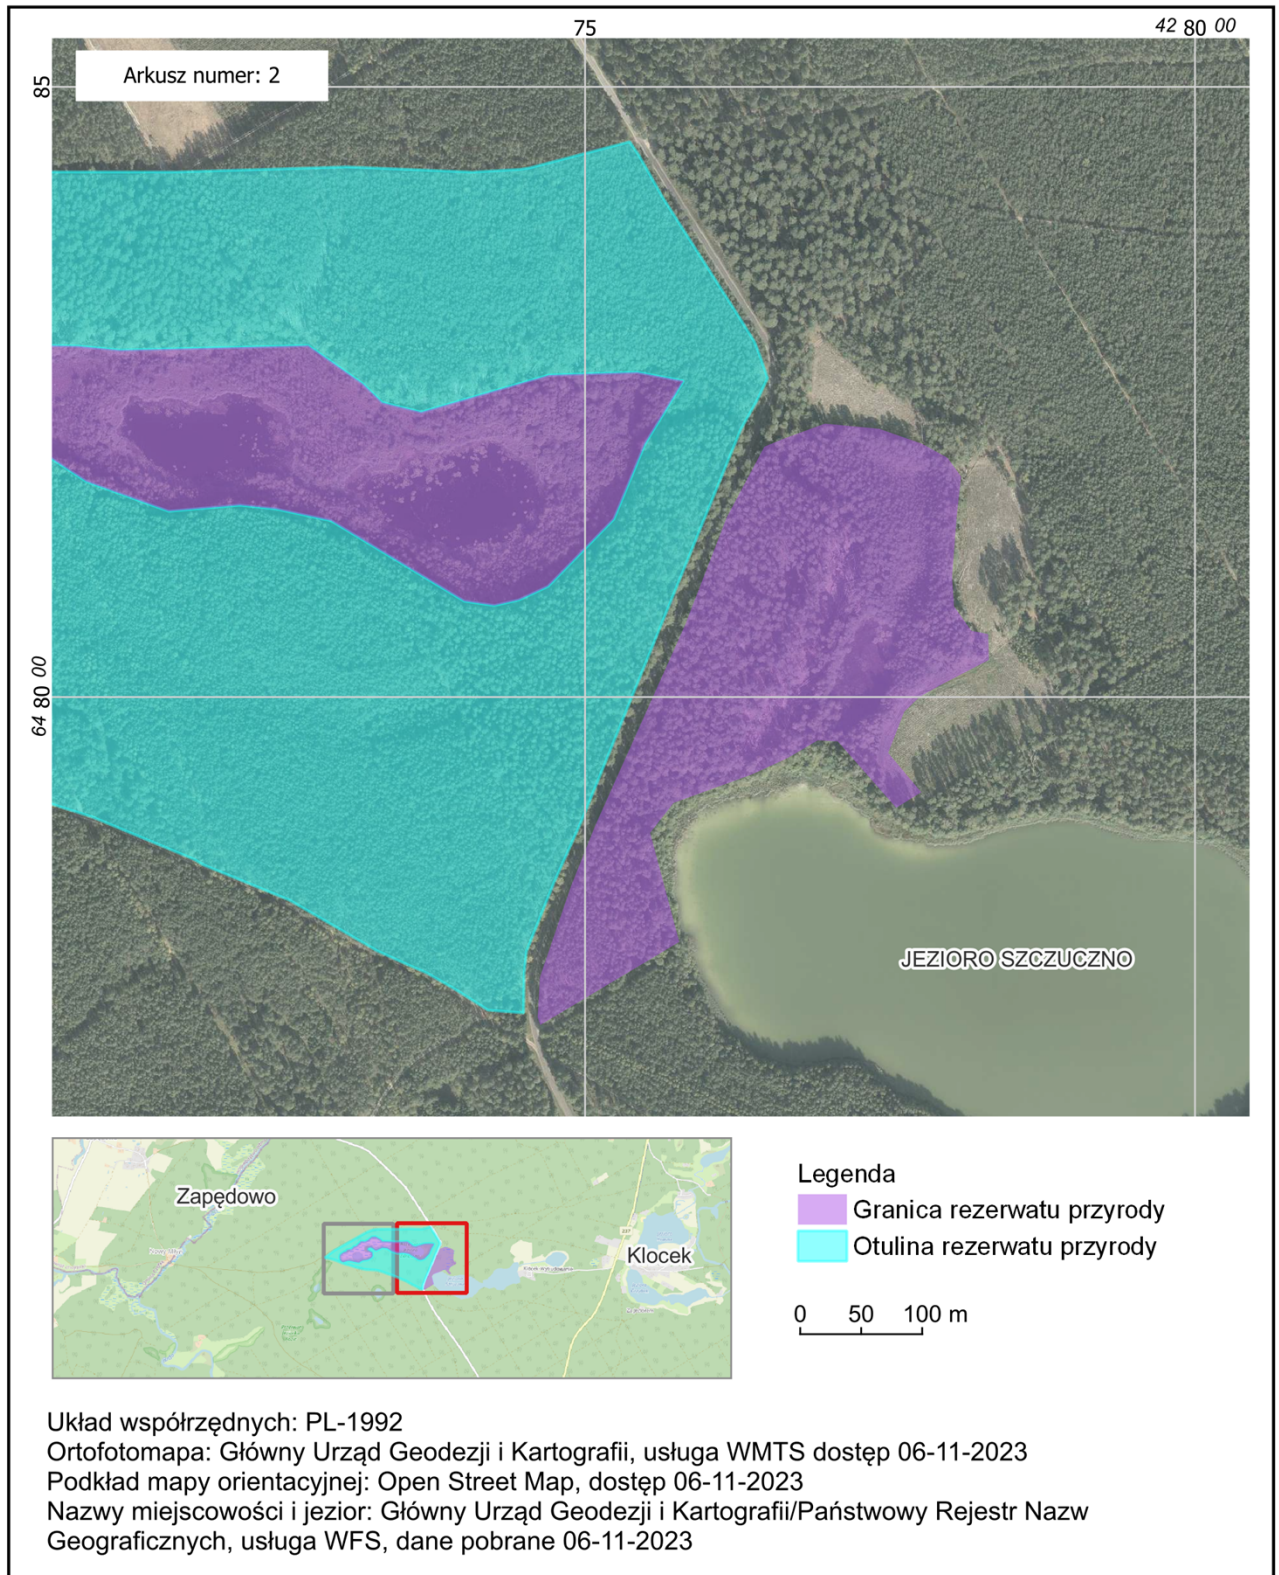

Załącznik Nr 2 do zarządzenia
Regionalnego Dyrektora Ochrony Środowiska w Bydgoszczy
z dnia 18 stycznia 2024 r.

**Położenie i przebieg granicy rezerwatu w postaci wykazu współrzędnych punktów załamania granicy
w układzie współrzędnych płaskich prostokątnych
PL-1992¹⁾**

Nr	X	Y	Komentarz
1	648289,64	426982,62	rezerwat przyrody Jezioro Zdręczno - część 1
2	648287,59	427084,27	rezerwat przyrody Jezioro Zdręczno - część 1
3	648284,26	427118,99	rezerwat przyrody Jezioro Zdręczno - część 1
4	648287,41	427247,29	rezerwat przyrody Jezioro Zdręczno - część 1
5	648288,05	427273,11	rezerwat przyrody Jezioro Zdręczno - część 1
6	648256,64	427317,91	rezerwat przyrody Jezioro Zdręczno - część 1
7	648241,26	427333,84	rezerwat przyrody Jezioro Zdręczno - część 1
8	648233,46	427365,80	rezerwat przyrody Jezioro Zdręczno - część 1
9	648263,86	427470,64	rezerwat przyrody Jezioro Zdręczno - część 1
10	648266,14	427542,80	rezerwat przyrody Jezioro Zdręczno - część 1
11	648259,05	427580,81	rezerwat przyrody Jezioro Zdręczno - część 1
12	648256,91	427579,50	rezerwat przyrody Jezioro Zdręczno - część 1
13	648207,35	427549,21	rezerwat przyrody Jezioro Zdręczno - część 1
14	648145,73	427523,64	rezerwat przyrody Jezioro Zdręczno - część 1
15	648090,66	427469,81	rezerwat przyrody Jezioro Zdręczno - część 1
16	648079,55	427445,94	rezerwat przyrody Jezioro Zdręczno - część 1
17	648074,94	427425,70	rezerwat przyrody Jezioro Zdręczno - część 1
18	648078,51	427401,10	rezerwat przyrody Jezioro Zdręczno - część 1
19	648103,90	427359,02	rezerwat przyrody Jezioro Zdręczno - część 1
20	648144,49	427291,78	rezerwat przyrody Jezioro Zdręczno - część 1
21	648154,07	427246,66	rezerwat przyrody Jezioro Zdręczno - część 1
22	648157,20	427217,16	rezerwat przyrody Jezioro Zdręczno - część 1
23	648152,23	427158,71	rezerwat przyrody Jezioro Zdręczno - część 1
24	648176,53	427091,30	rezerwat przyrody Jezioro Zdręczno - część 1
25	648209,42	427041,40	rezerwat przyrody Jezioro Zdręczno - część 1
26	648215,79	426984,95	rezerwat przyrody Jezioro Zdręczno - część 1
27	648208,07	426968,37	rezerwat przyrody Jezioro Zdręczno - część 1
28	648184,19	426917,05	rezerwat przyrody Jezioro Zdręczno - część 1
29	648184,14	426914,71	rezerwat przyrody Jezioro Zdręczno - część 1
30	648183,94	426906,20	rezerwat przyrody Jezioro Zdręczno - część 1
31	648214,03	426865,96	rezerwat przyrody Jezioro Zdręczno - część 1
32	648218,58	426839,25	rezerwat przyrody Jezioro Zdręczno - część 1
33	648210,68	426824,55	rezerwat przyrody Jezioro Zdręczno - część 1
34	648195,52	426814,63	rezerwat przyrody Jezioro Zdręczno - część 1

¹⁾ Układ współrzędnych płaskich prostokątnych PL-1992 jest jednym z układów tworzących państwowy system odniesień przestrzennych, o którym mowa w przepisach wydanych na podstawie art. 3 ust. 5 ustawy z dnia 17 maja 1989 r. – Prawo geodezyjne i kartograficzne (Dz. U. z 2023 r. poz. 1752, 1615, 1688 i 1762).