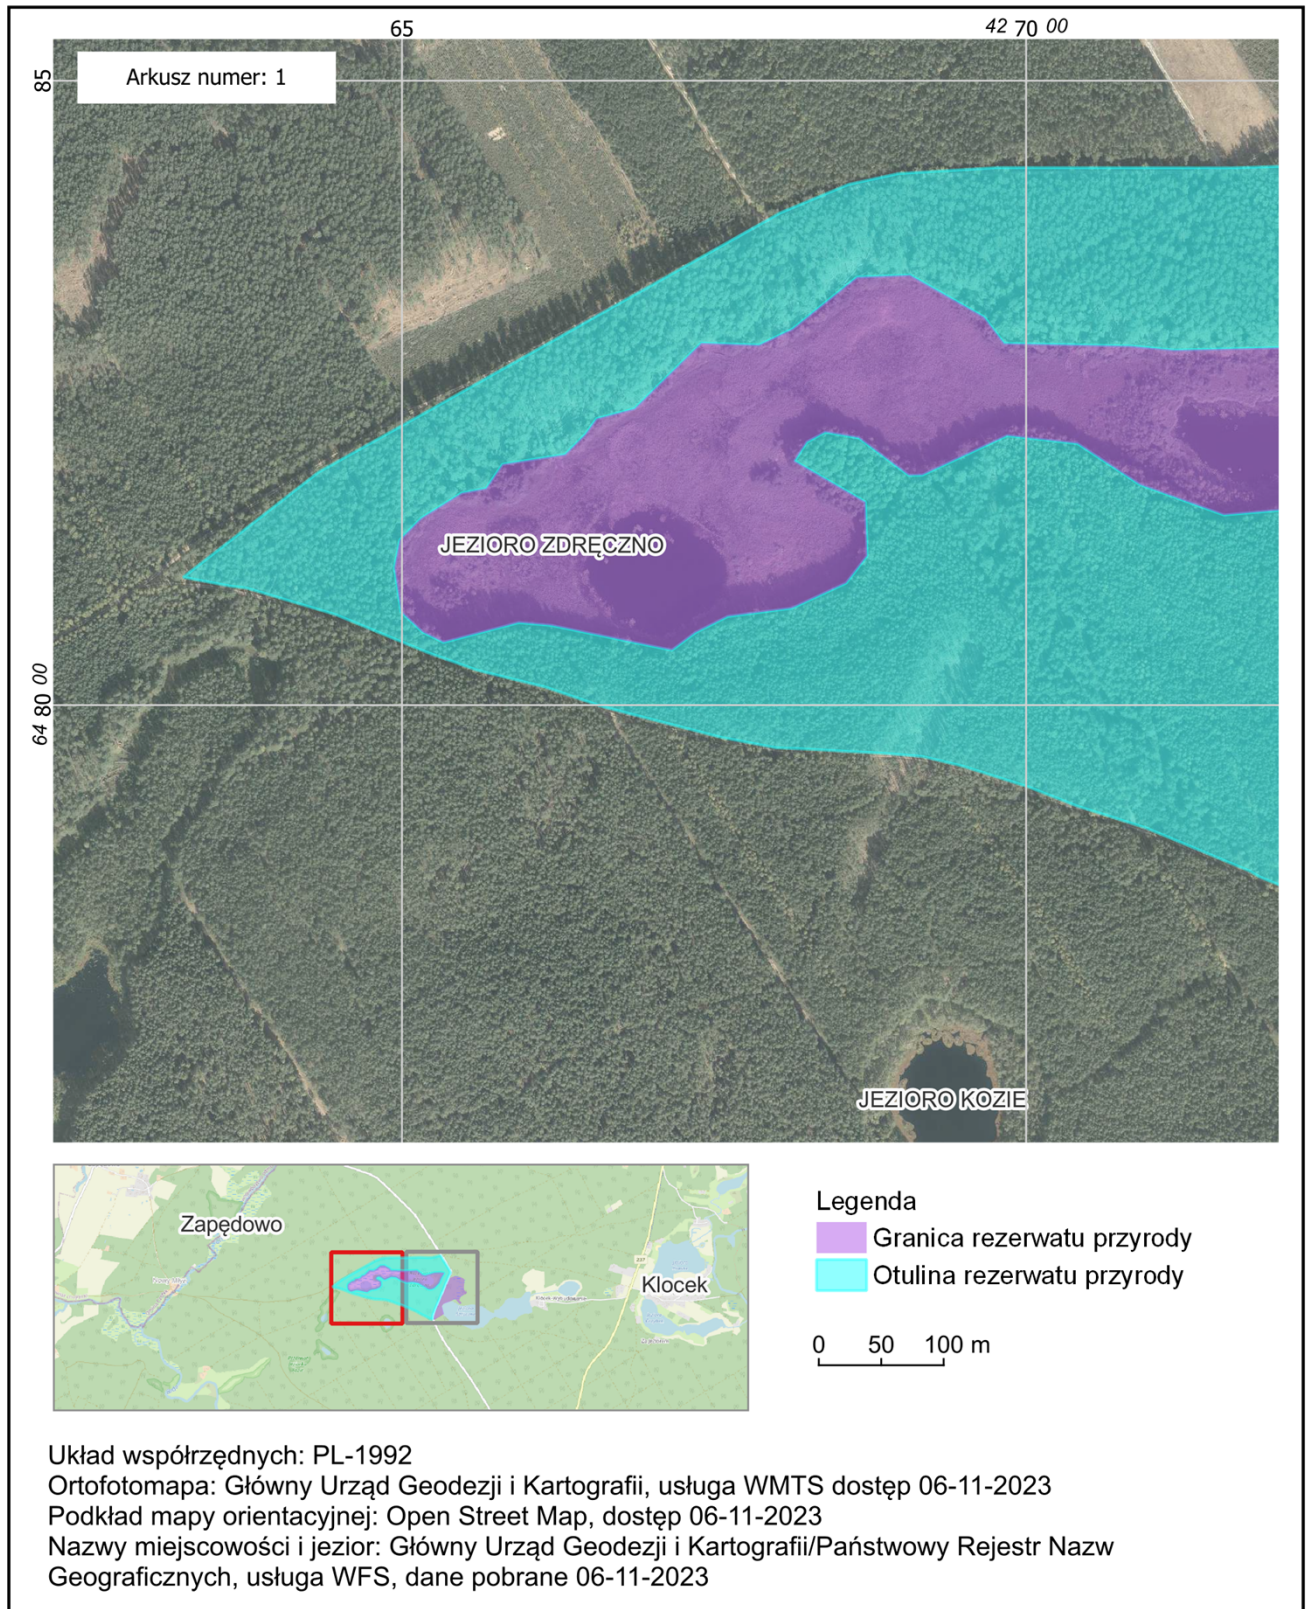

Załącznik Nr 1 do zarządzenia
Regionalnego Dyrektora Ochrony Środowiska w Bydgoszczy
z dnia 18 stycznia 2024 r.

Położenie i przebieg granicy rezerwatu i jego otuliny w postaci mapy.