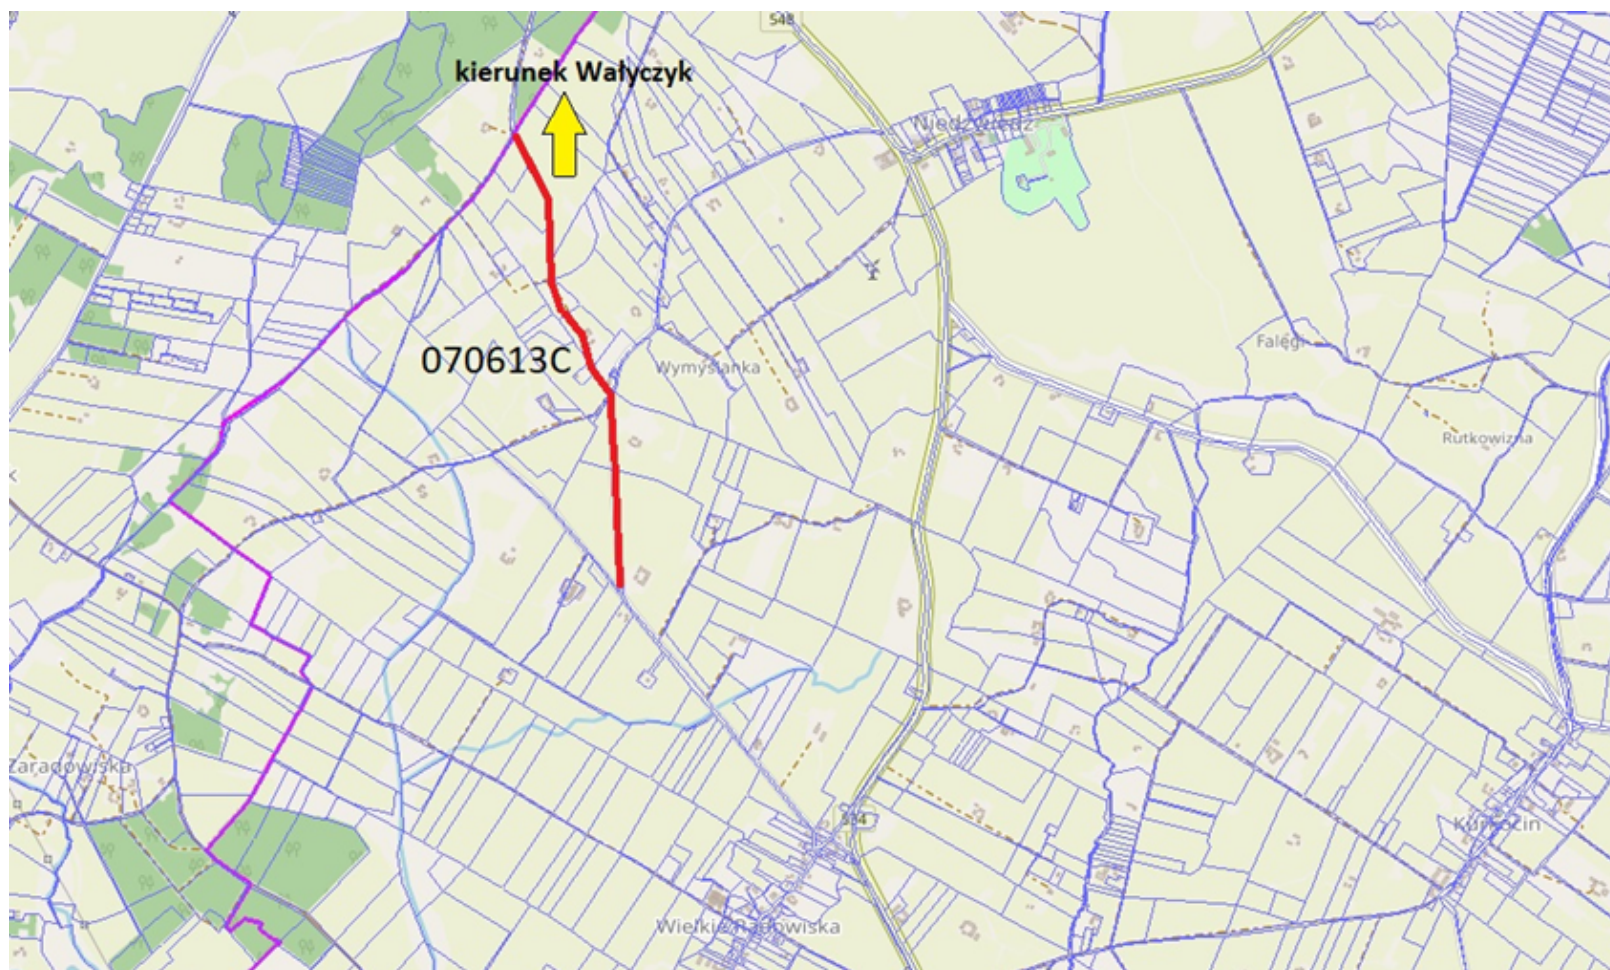

Załącznik Nr 14 do uchwały Nr 46/23
Rady Gminy Dębowa Łąka
z dnia 22 września 2023 r.

Przebieg drogi numer 070613C