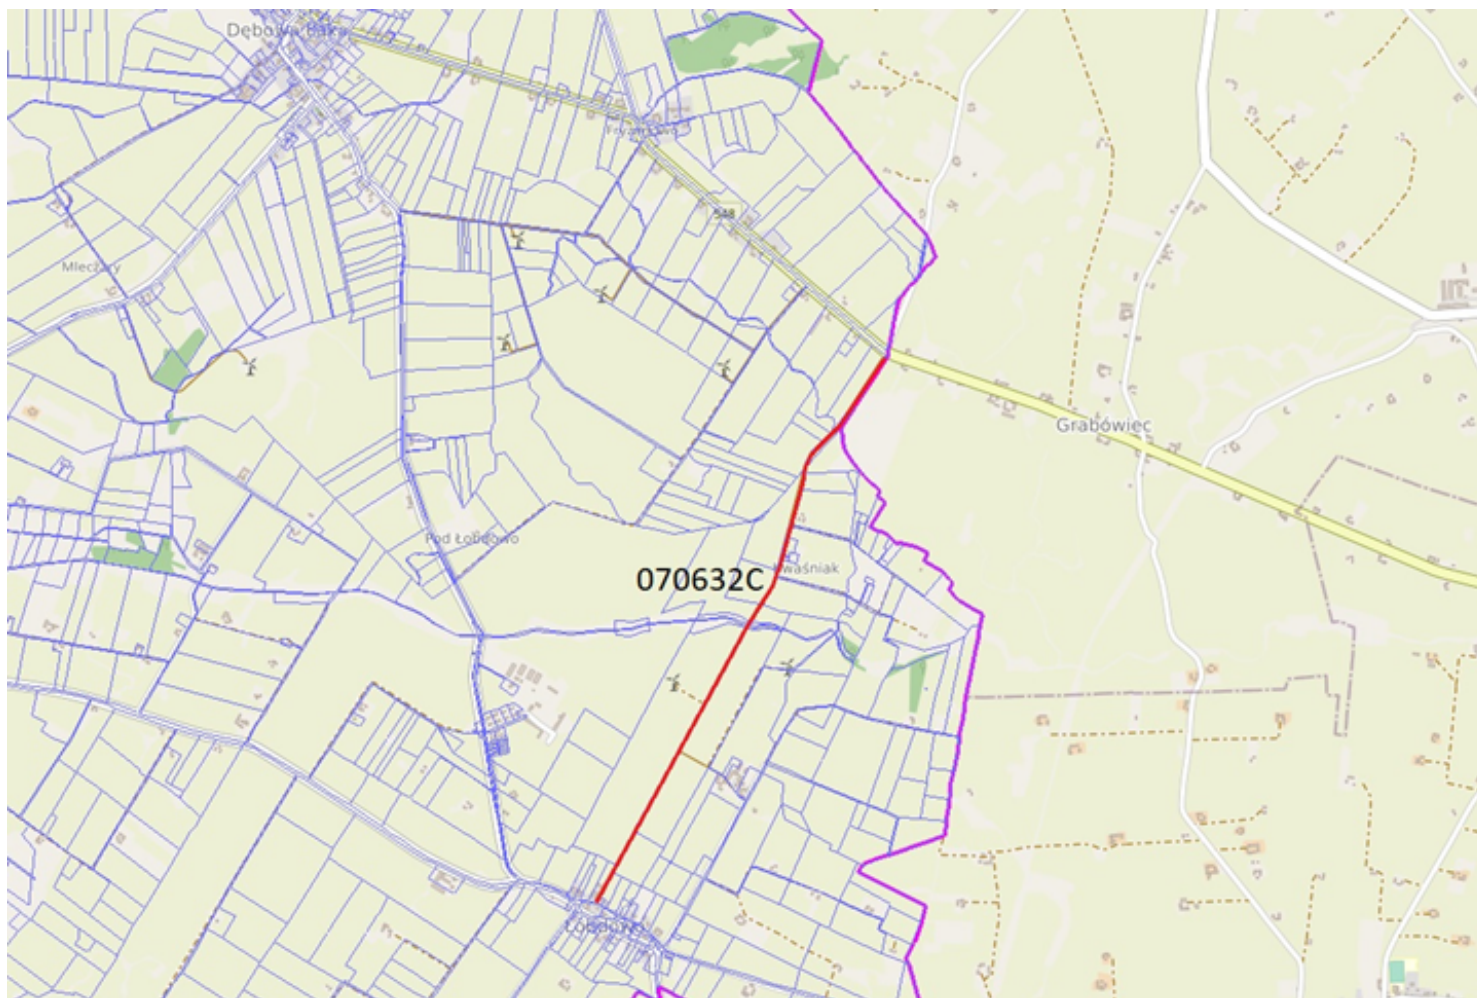

### Przebieg drogi numer 070631C

Załącznik Nr 33 do uchwały Nr 46/23  
Rady Gminy Dębowa Łąka  
z dnia 22 września 2023 r.

**Przebieg drogi numer 070632C**

Załącznik Nr 34 do uchwały Nr 46/23  
Rady Gminy Dębowa Łąka  
z dnia 22 września 2023 r.