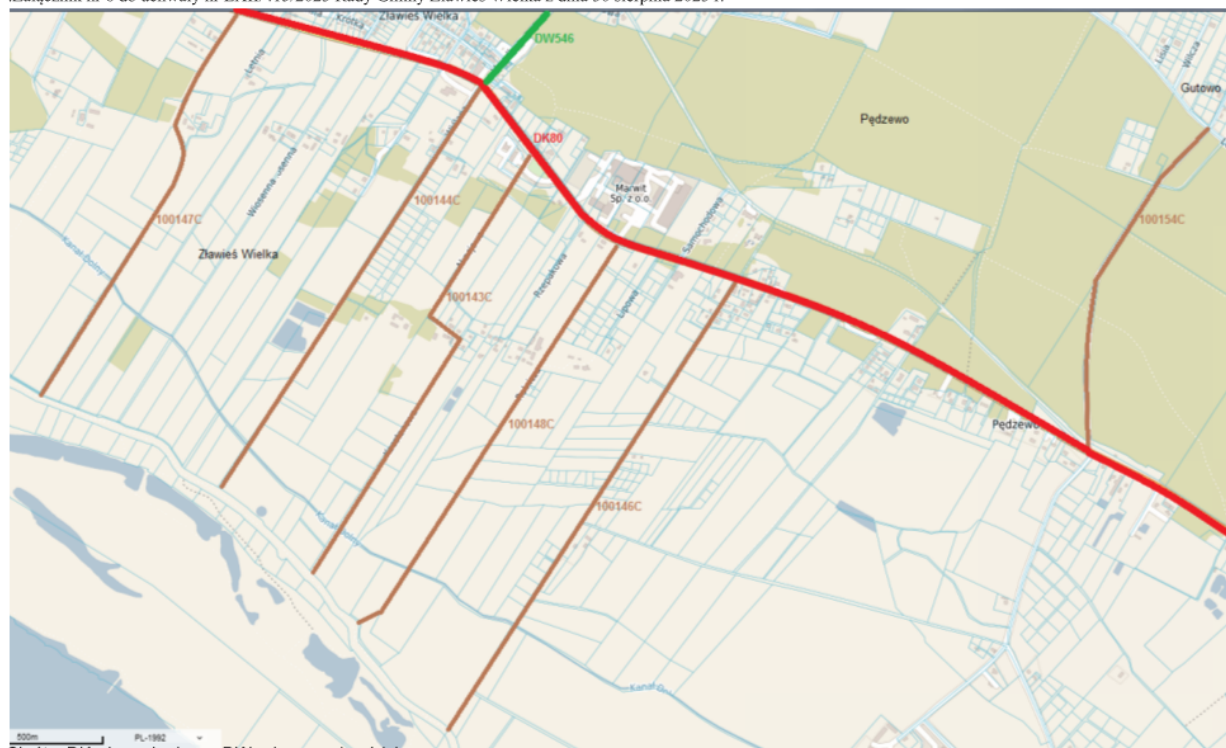

Załącznik nr 6 do uchwały nr LXII/415/2023 Rady Gminy Zławieś Wielka z dnia 30 sierpnia 2023 r.

Skróty: DK -droga krajowa, DW - droga wojewódzka