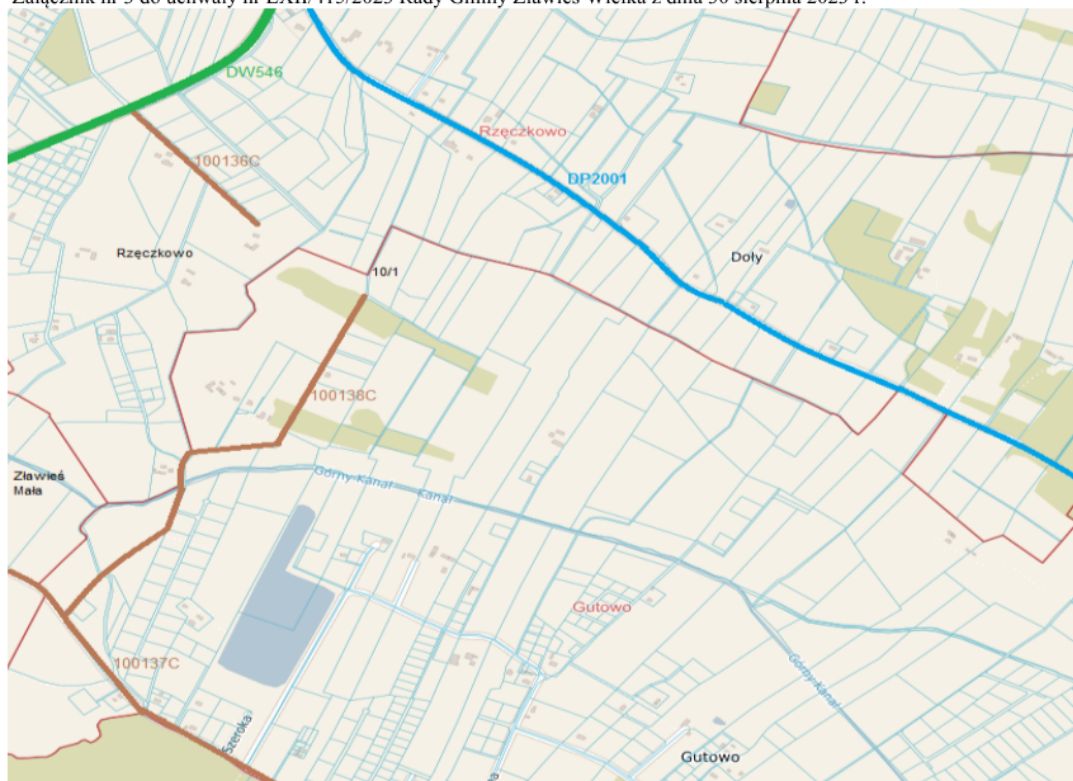

Załącznik nr 3 do uchwały nr LXII/415/2023 Rady Gminy Zławieś Wielka z dnia 30 sierpnia 2023 r.

Skróty: DW -droga wojewódzka, DP - droga powiatowa