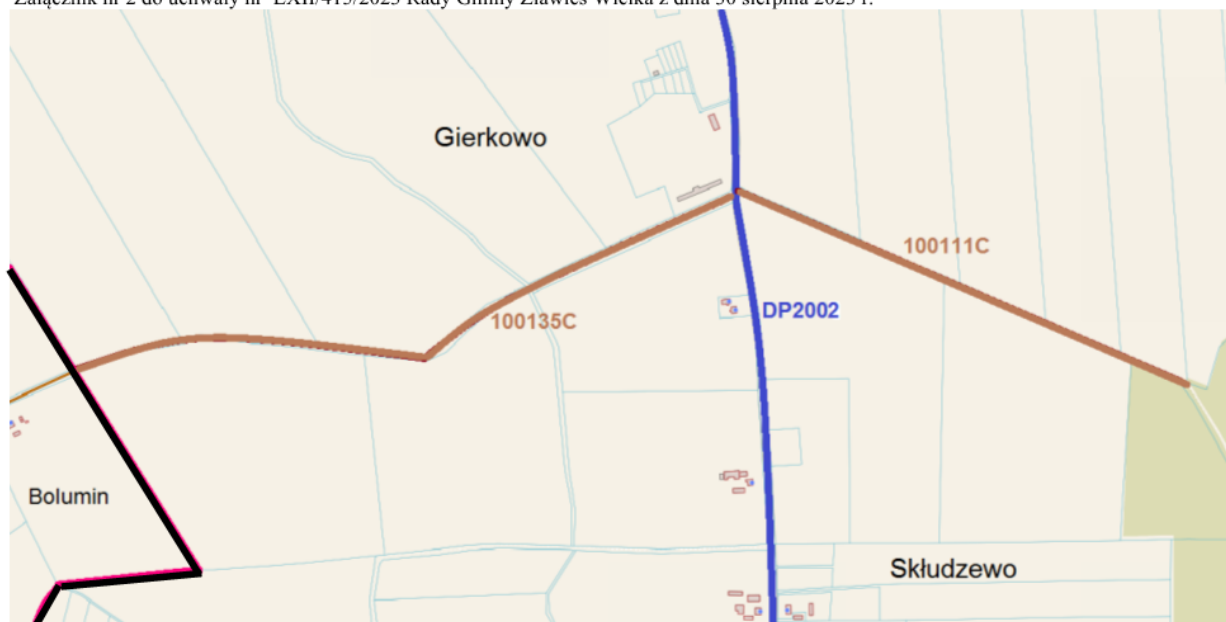

16	Gutowo droga gminna nr 100158C	Od drogi gminnej nr 100157C do działki nr 240. Droga znajduje się na działkach 159, 148, 259, 141.	690
17	Gutowo droga gminna nr 100159C	Od drogi gminnej nr 100158C do działki nr 27/7. Droga znajduje się na działkach nr 155, 29.	578
18	Zarośle Cienkie droga gminna nr 100173C	Od drogi powiatowej nr 2004C do drogi gminnej nr 101579C. Droga znajduje się na działce nr 113/1.	720
19	Zarośle Cienkie droga gminna nr 100174C	Od drogi powiatowej nr 2004C w Zaroślu Cienkim do drogi powiatowej nr 2005 w Czarnym Błocie. Droga znajduje się na działce nr 125 w Zaroślu Cienkim i działce nr 112 w Czarnym Błocie.	2743
20	Zarośle Cienkie droga gminna nr 100175C	Od drogi powiatowej nr 2004C do granic Gutowa. Droga znajduje się na działkach nr 154/1, 165/1.	1784

Załącznik nr 2 do uchwały nr LXII/415/2023 Rady Gminy Zławieś Wielka z dnia 30 sierpnia 2023 r.

Skrót: DP - droga powiatowa