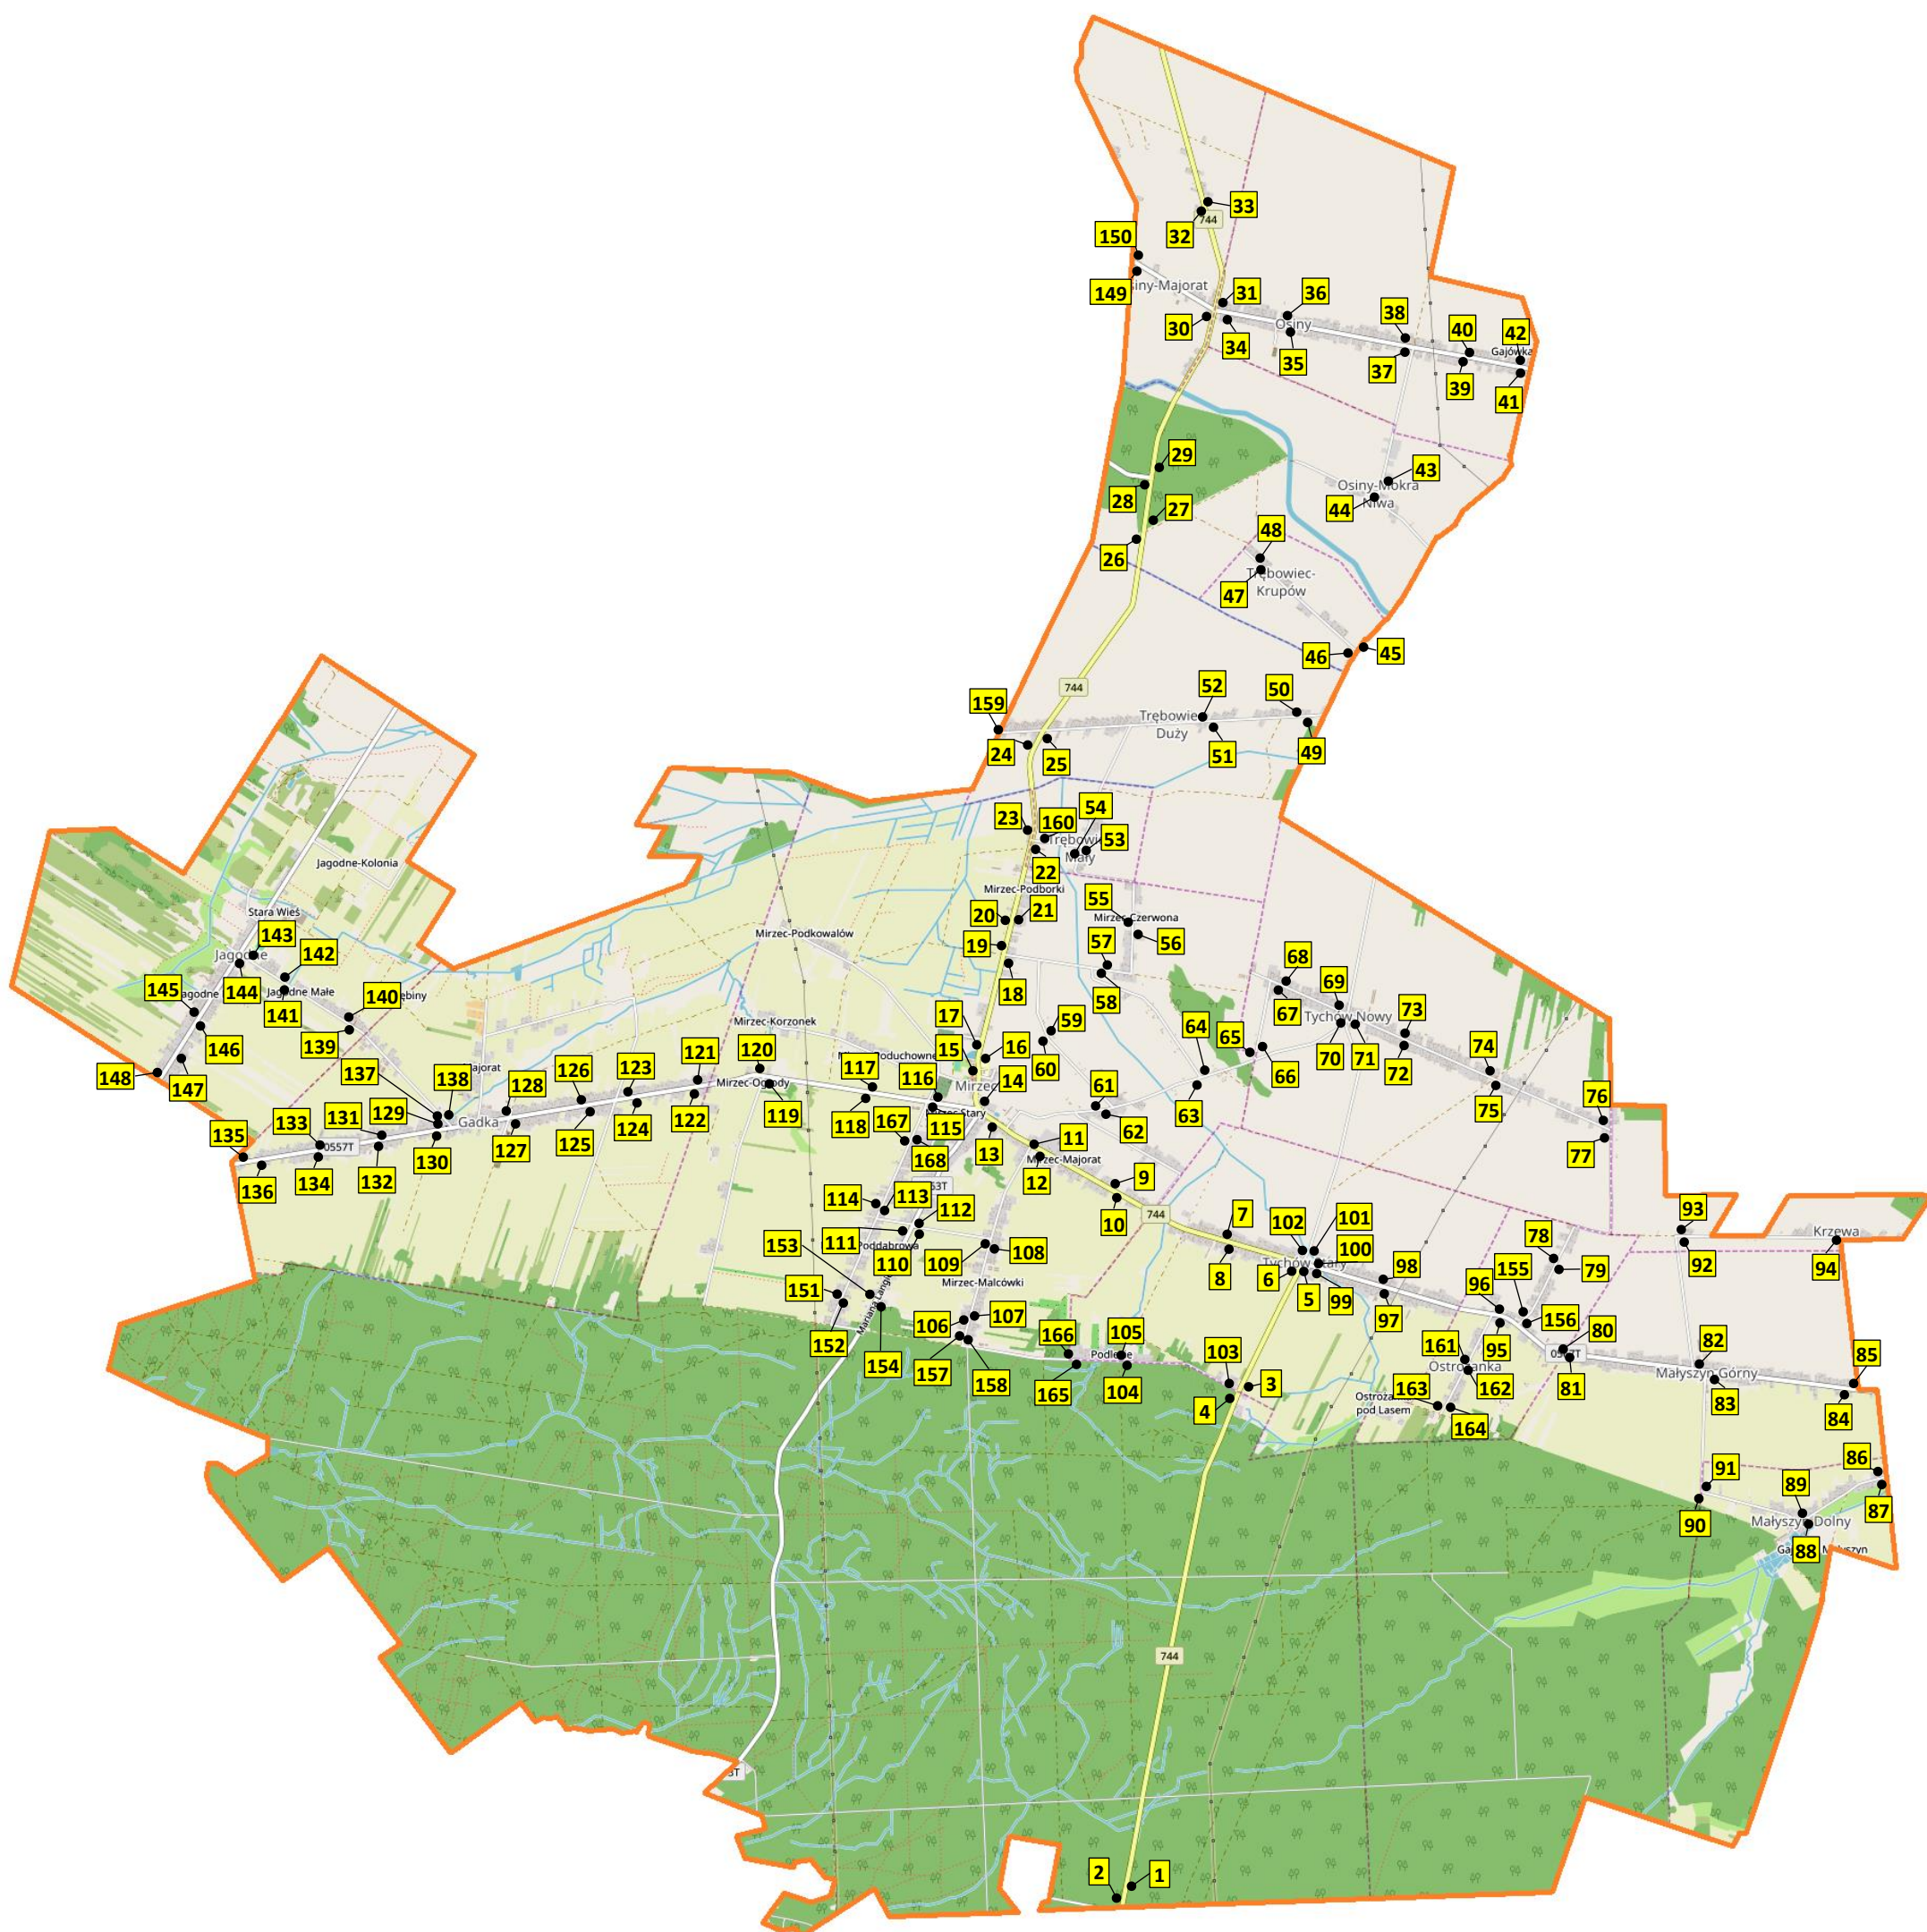

Załącznik nr 3
do UCHWAŁY NR VI/55/2024
RADY GMINY w MIRCZU z dnia 25 października 2024 r.

Lokalizacja przystanków komunikacji zbiorowej w Gminie Mirzec

Załącznik nr 3
do UCHWAŁY NR VI/55/2024
RADY GMINY w MIRCIE z dnia 25 października 2024 r.