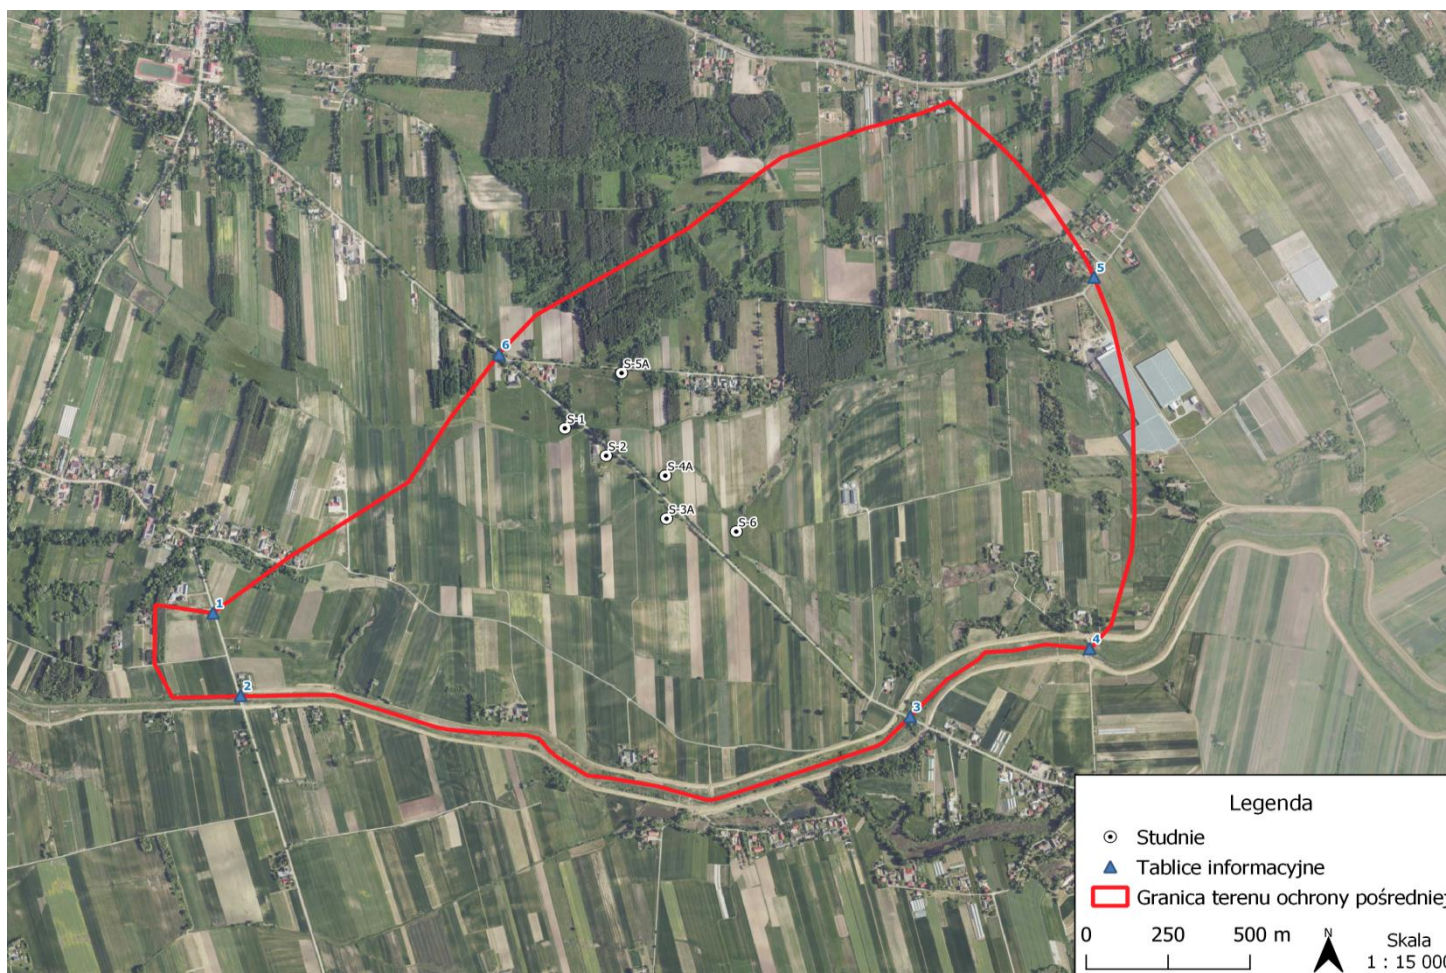

Załącznik nr 2
do Rozporządzenia Nr 6/2024
Wojewody Świętokrzyskiego
z dnia 9 lipca 2024 r.

Mapa terenu ochrony pośredniej strefy ochronnej ujęcia wód podziemnych w miejscowości Łubnice