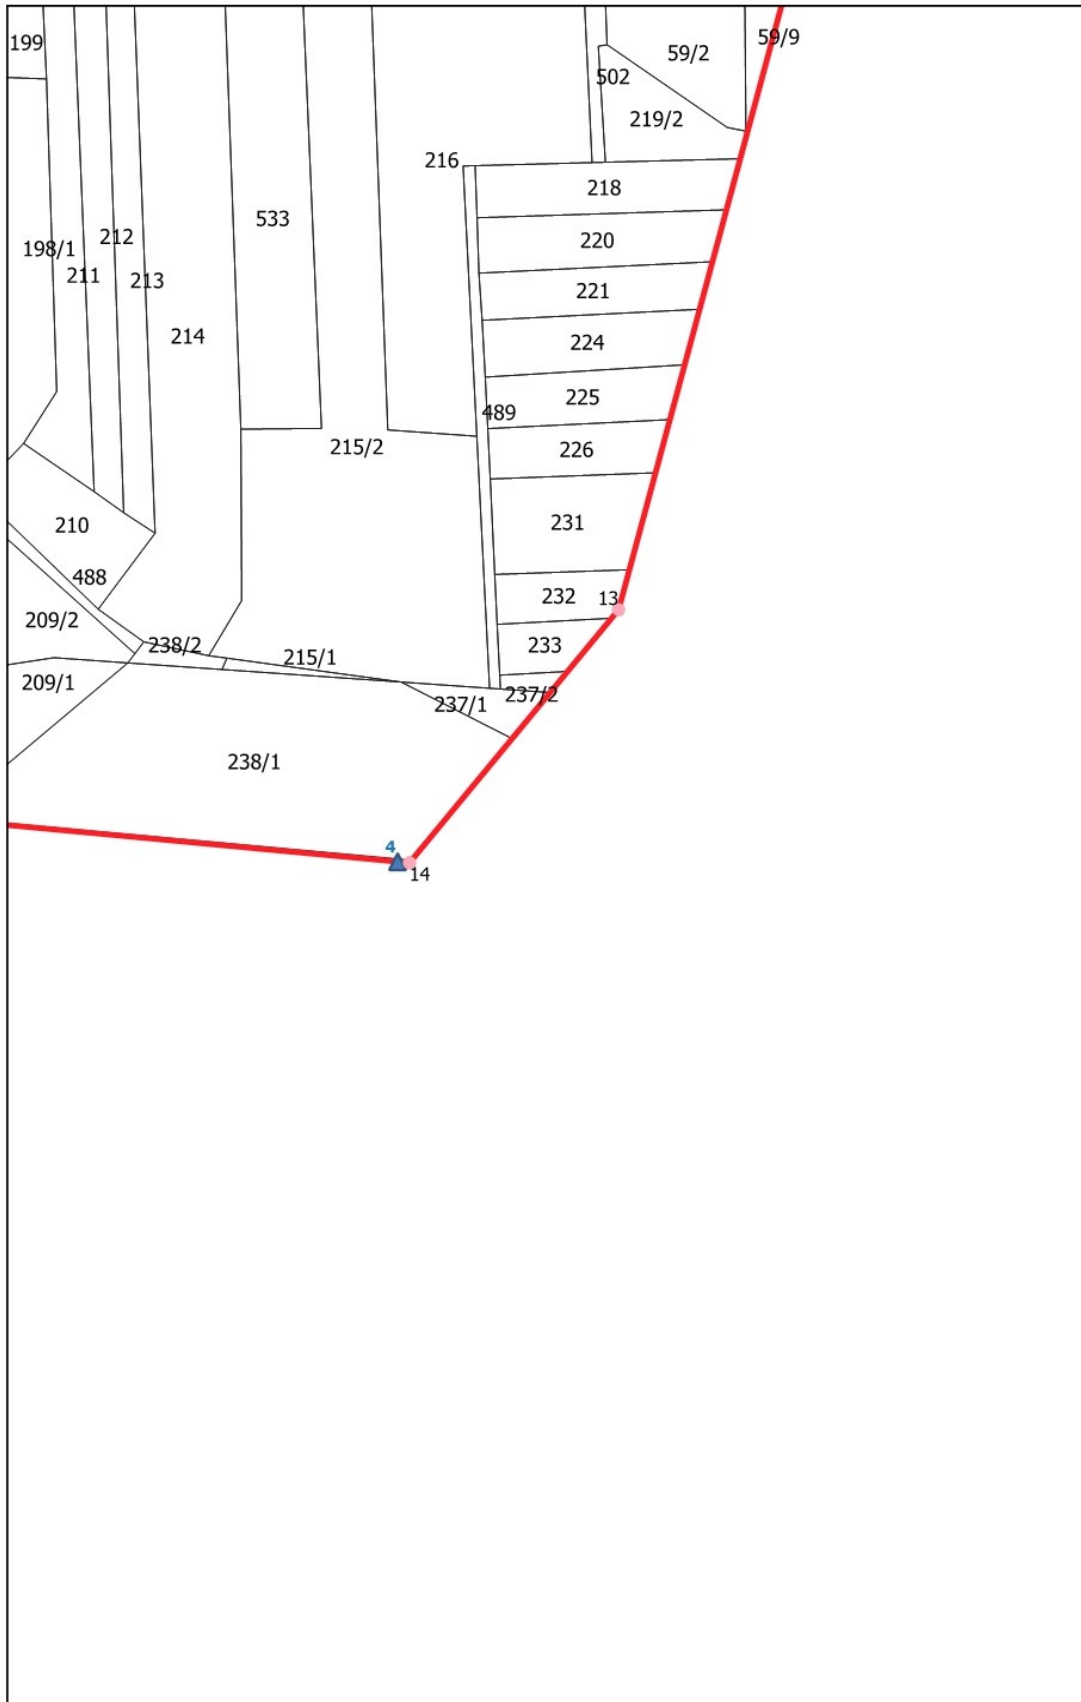

Arkusz Nr 31

Skala
1 : 2 000