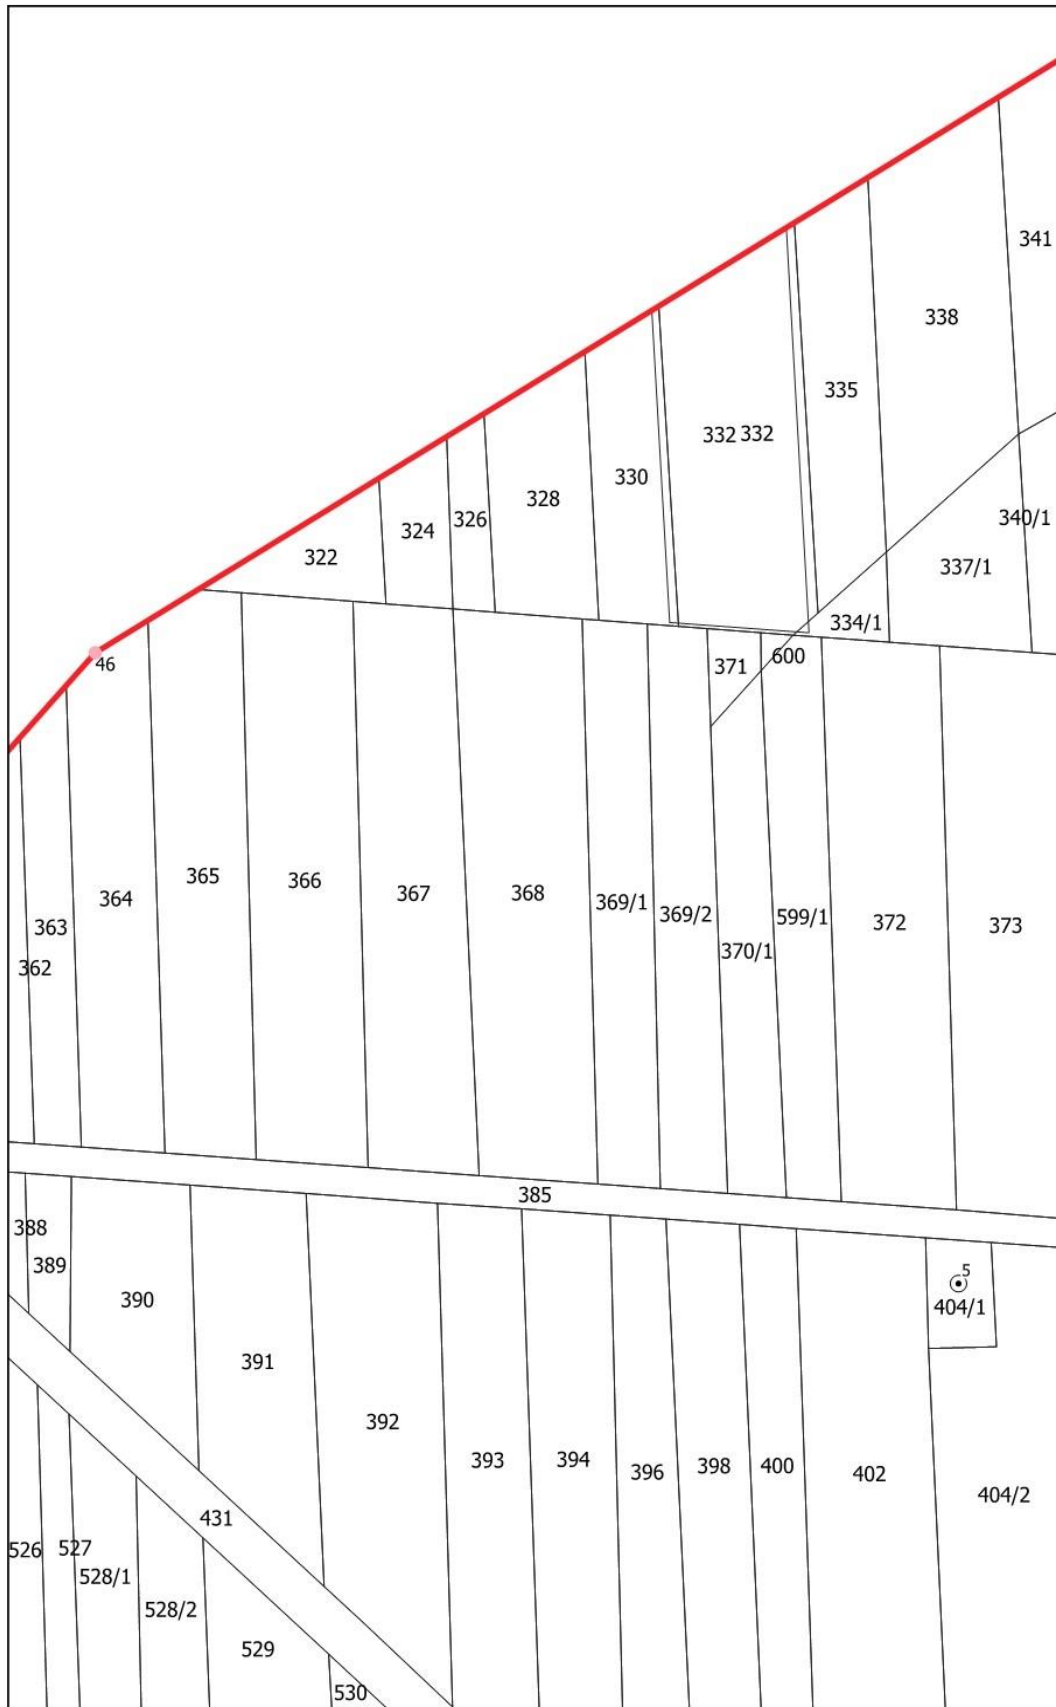

Arkusz Nr 7

Skala
1 : 2 000