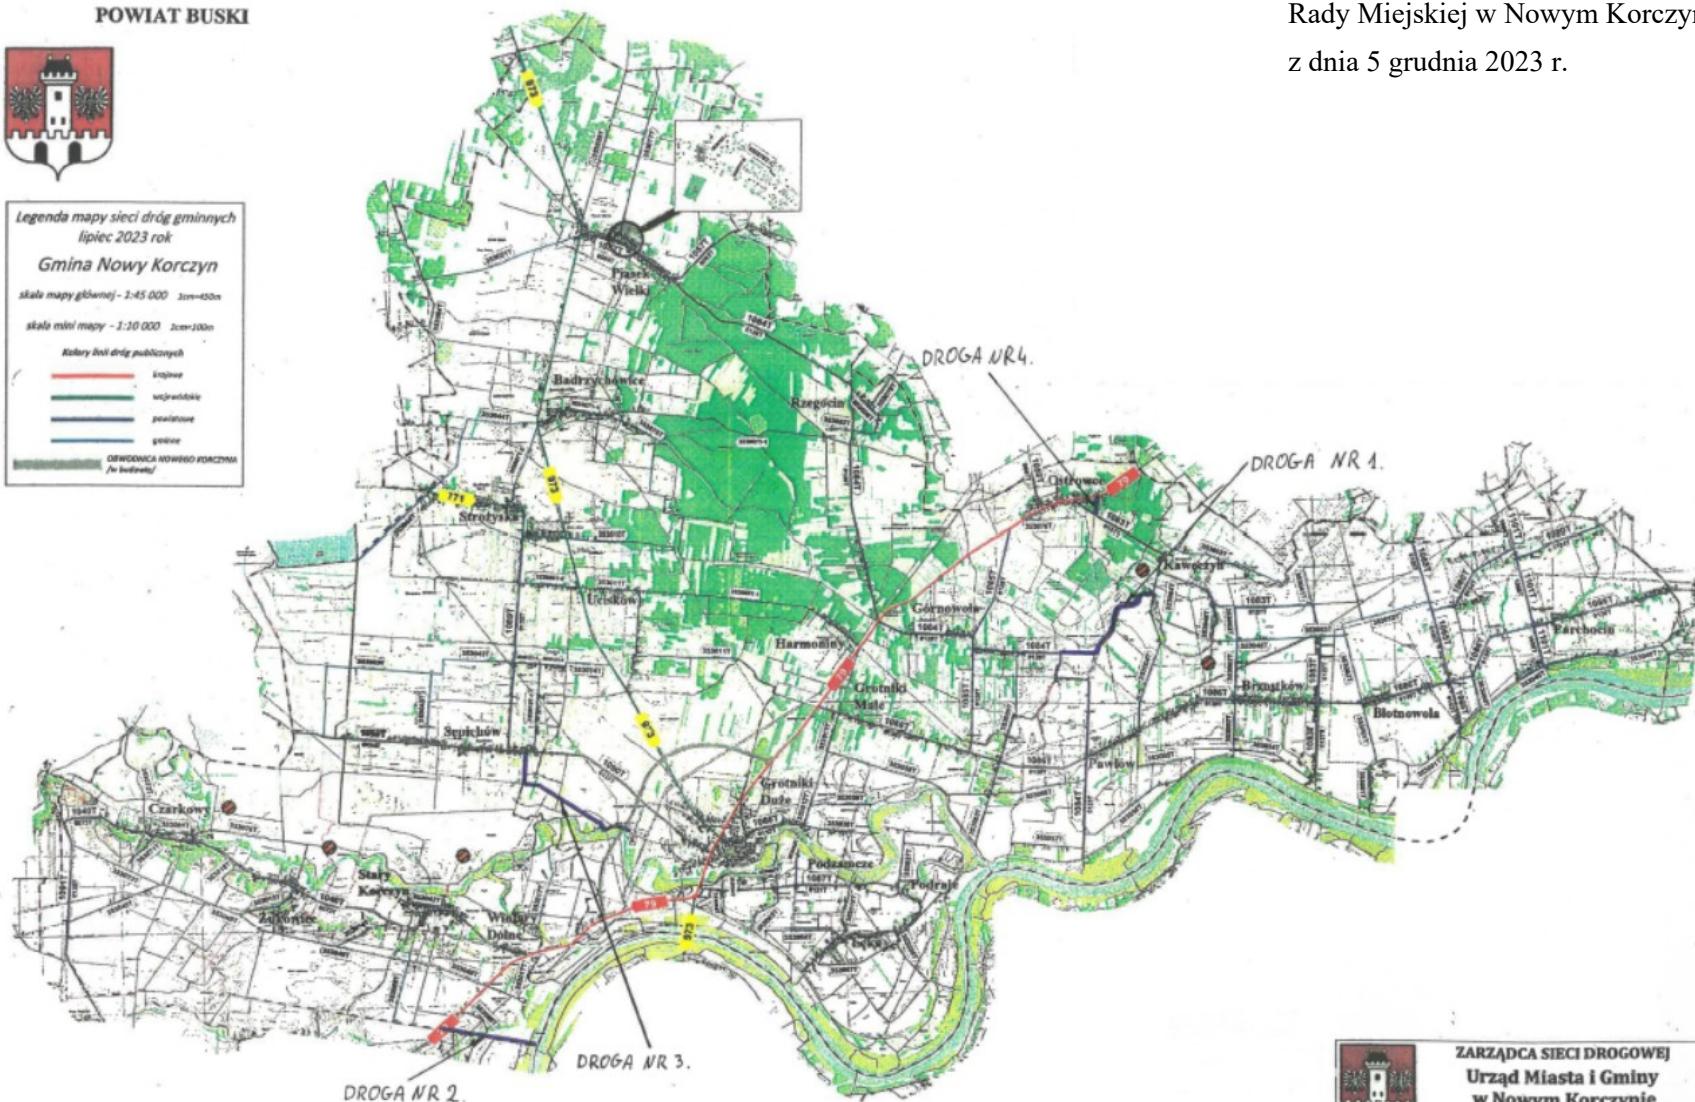

GMINA NOWY KORCZYN
POWIAT BUSKI

Legenda mapy sieci dróg gminnych
lipiec 2023 rok
Gmina Nowy Korczyn
skala mapy główniej - 1:45 000 3cm=450m
skala mini mapy - 1:10 000 3cm=100m

Kolory linii dróg publicznych

	drogi
	wąwoziny
	potoki
	inne

OTRZEBIENIA NOWEGO KORCZYNA
(z budowlami)

Załącznik Nr 2 do uchwały Nr XLIV/322/2023
Rady Miejskiej w Nowym Korczynie
z dnia 5 grudnia 2023 r.

ZARZĄDCA SIECI DROGOWEJ
Urząd Miasta i Gminy
w Nowym Korczynie
ul. Krakowska 1, 28-136 Nowy Korczyn