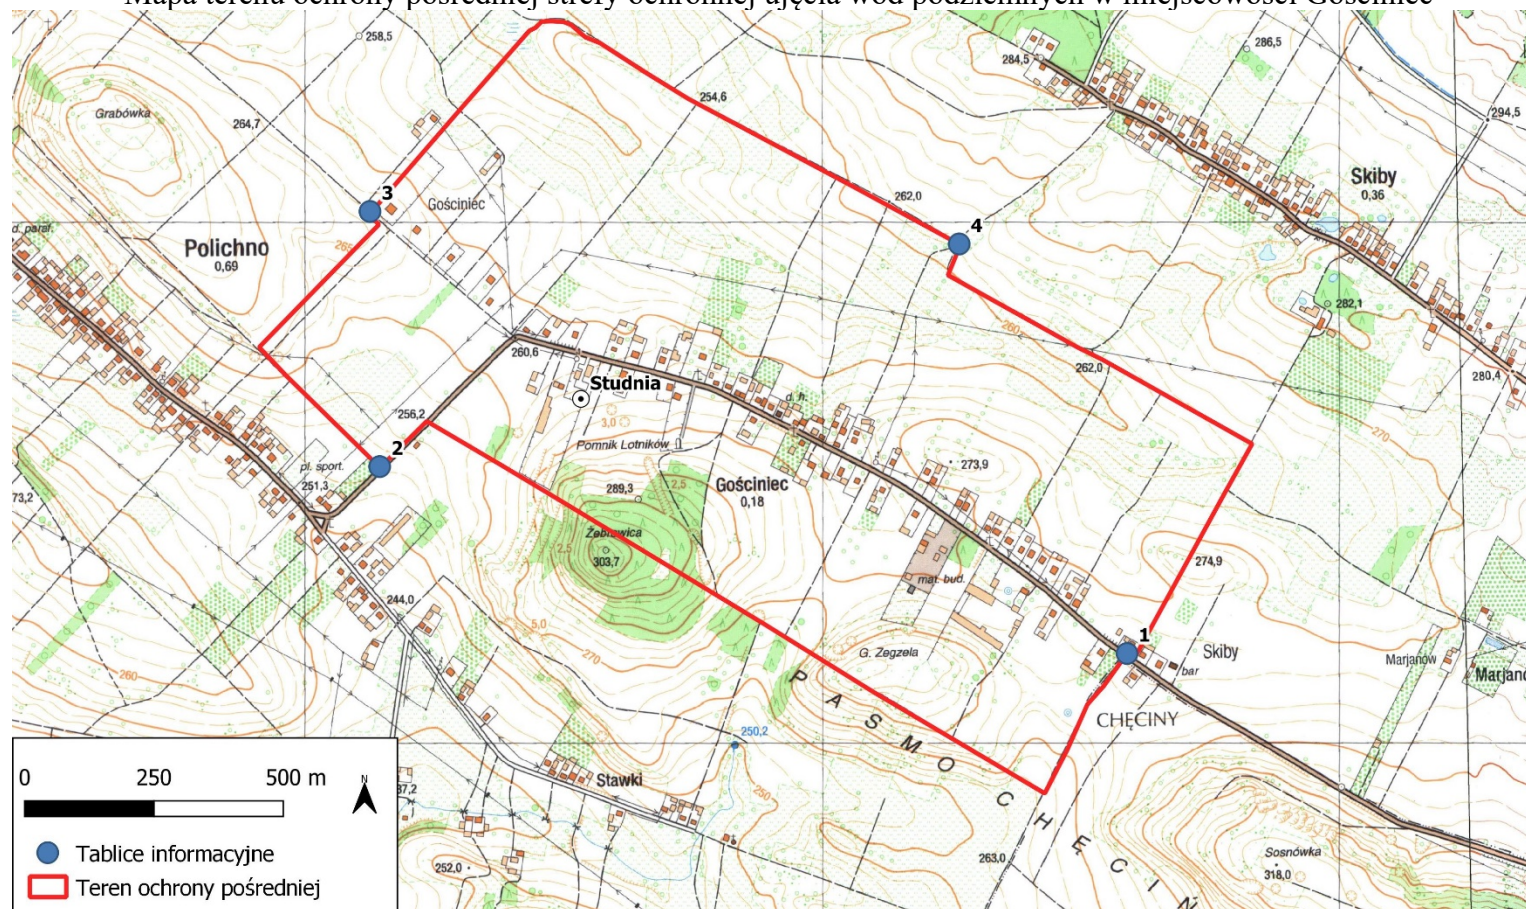

Załącznik nr 3
do Rozporządzenia Nr 13/2023
Wojewody Świętokrzyskiego
z dnia **08-08-2023**

Opis przebiegu granicy terenu ochrony pośredniej strefy ochronnej ujęcia wód podziemnych w miejscowości Gościniec, gmina Chęciny, powiat kielecki (zgodnie z mapą stanowiącą załącznik nr 2 do rozporządzenia).

Przebieg granicy terenu ochrony pośredniej jest następujący: przyjmując za punkt początkowy północno wschodni wierzchołek działki nr 851 granica terenu ochrony pośredniej przebiega w kierunku południowym wzdłuż wschodniej granicy działki nr 519 do jej południowo-wschodniego wierzchołka. Jest to odcinek o długości ok. 310 m, wzdłuż drogi gruntowej. W tym miejscu zmienia się kierunek i granica biegnie na północny zachód, ok. 180 m wzdłuż drogi gruntowej i dalej przez obszar trawiasty do kolejnej drogi gruntowej, następnie w linii prostej przez obszar leśny ok. 330 m do kolejnej drogi gruntowej. W odniesieniu do działek ewidencyjnych granica biegnie wzdłuż granic działek o numerach: 519, 518/2, 518/1, 517/3, 517/1, 516, 515/2, 515/1, 514, 513/2, 513/1, 512, 511, 744, 509/2, 508/1, 507/5, 507/4, 507/1, „przecinając” działkę nr 731 i 506, ponownie 731 i dalej wzdłuż granic działek o numerach 501/2, 500/4, 499 przez działkę nr 711 do punktu na granicy działki 213 (na wysokości północno-zachodniego wierzchołka działki nr 730). Od tego punktu biegnie ok. 127 m na południowy zachód do południowo-zachodniego wierzchołka działki nr 213, wzdłuż asfaltowej drogi gminnej.