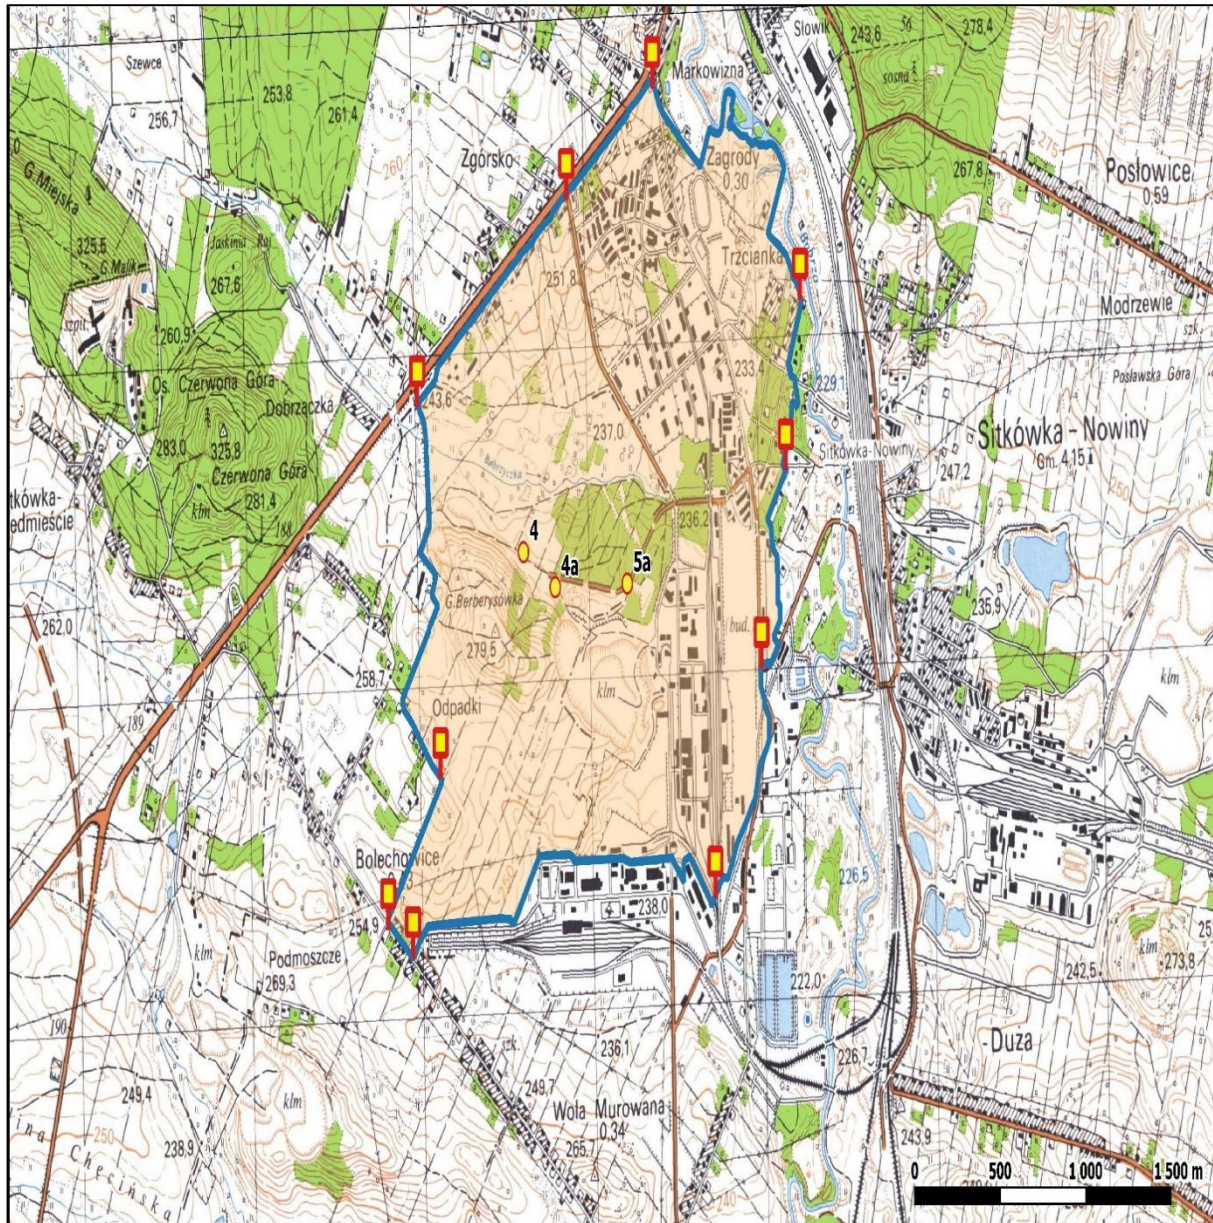

Załącznik nr 1
do Rozporządzenia Nr 8/2023
Wojewody Świętokrzyskiego
z dnia **07.06.2023**

Mapa terenu ochrony pośredniej ujęcia wody Bolechowice, gm. Nowiny

skala 1:25 000

Objaśnienia

- studnie ujęcia wód podziemnych Bolechowice-Nowiny
- granice terenu ochrony pośredniej (TOP)
- lokalizacja ustawienia tablic informacyjnych