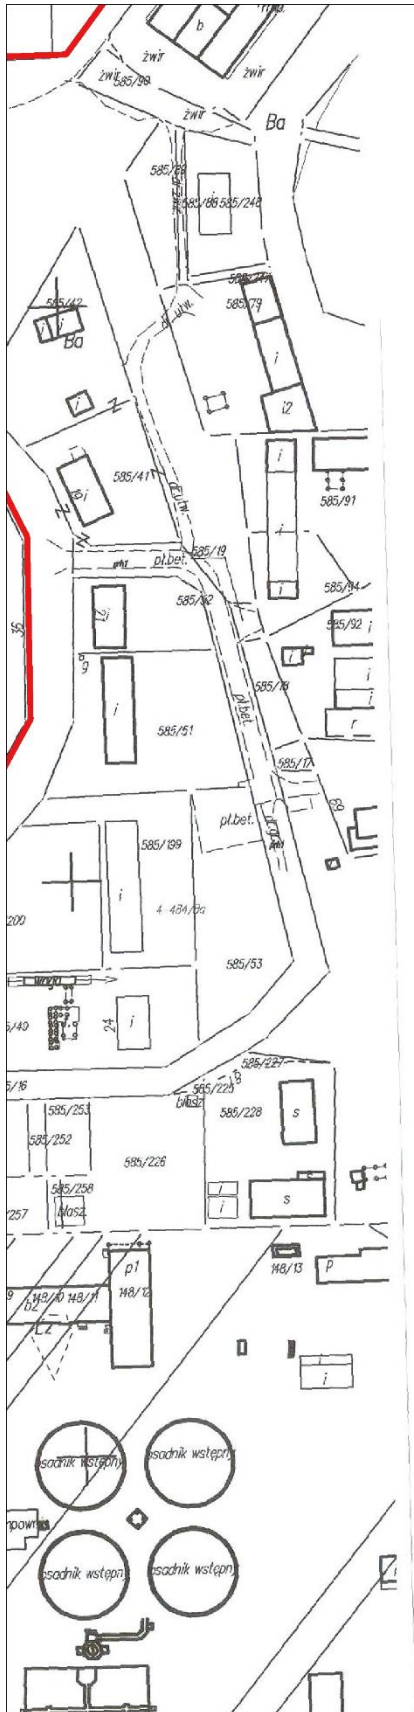

Załącznik 3.24

24