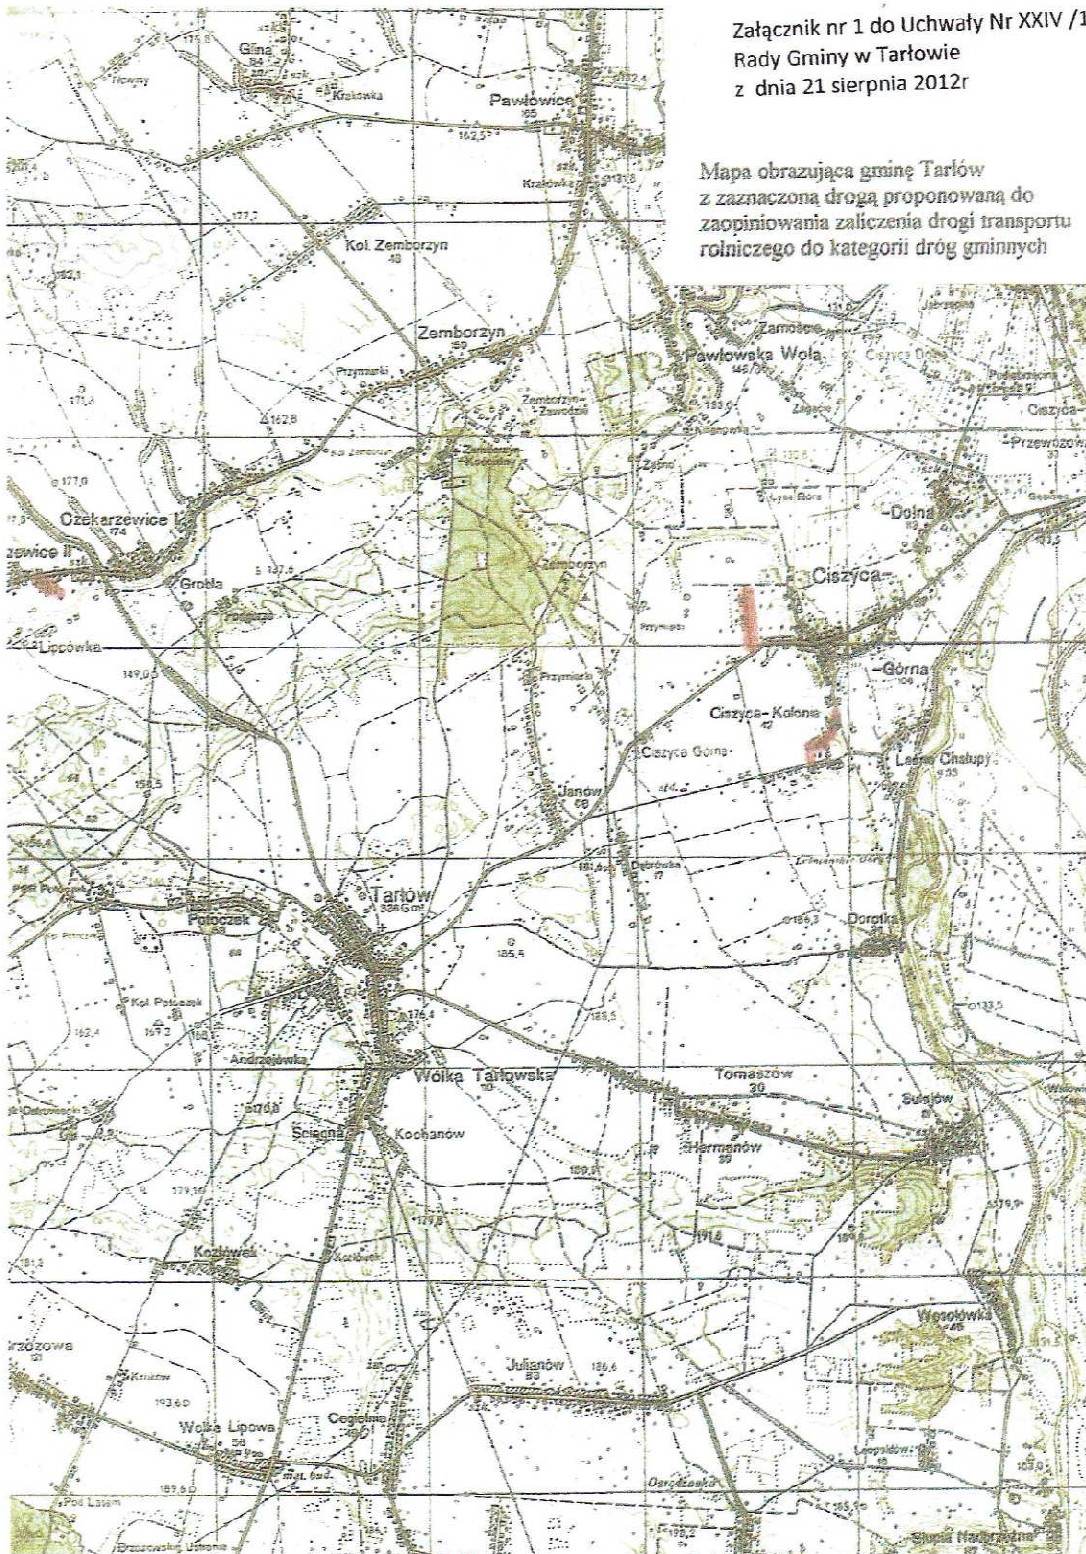

RADA GMINY
27-515 Tarłów

Załącznik nr 1 do Uchwały Nr XXIV /155/12
Rady Gminy w Tarłowie
z dnia 21 sierpnia 2012r

Mapa obrazująca gminę Tarłów
z zaznaczoną drogą proponowaną do
zaopiniowania zaliczenia drogi transportu
rolniczego do kategorii dróg gminnych

PRZEWODNICZĄCY
RADY GMINY
mgr Jacek Giez