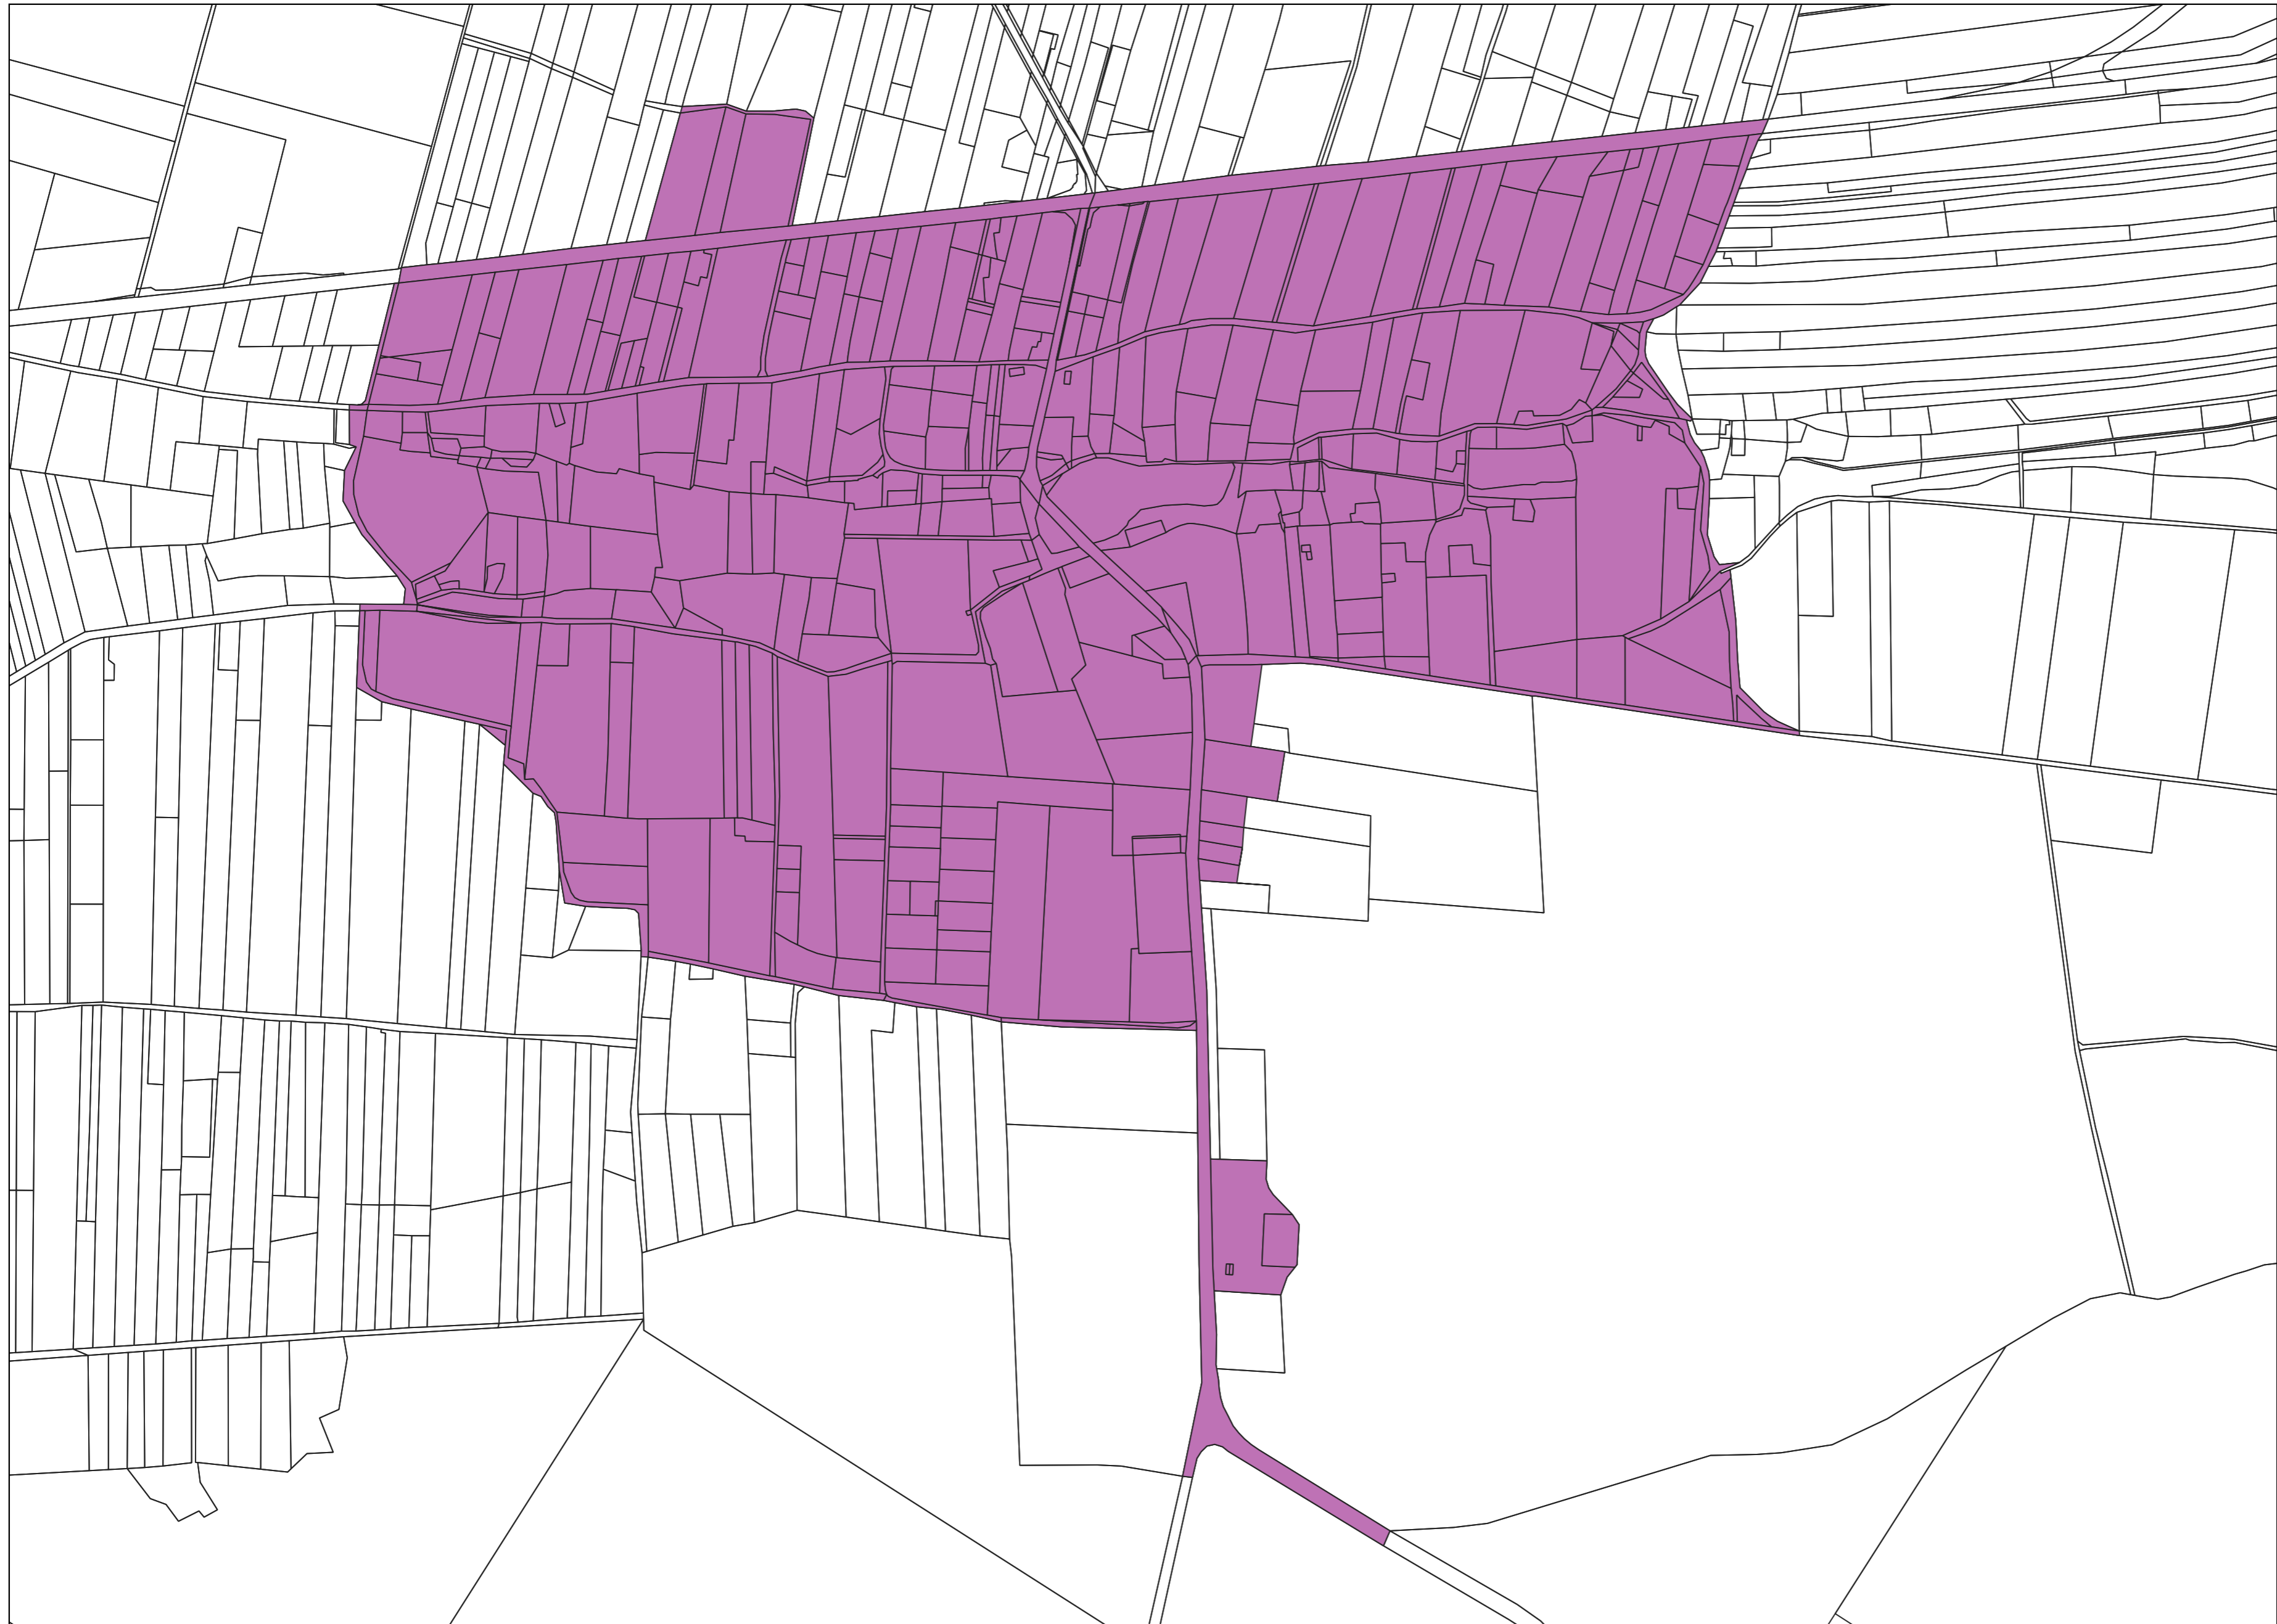

LEGENDA:
Obszar zdegradowany w sołectwie Bierdzany

1:5000

LEGENDA:
[Orange shaded area] Obszar zdegradowany w sołectwie Osowiec

1:5000

LEGENDA:

 Obszar zdegradowany w sołectwie Turawa

1:5000

LEGENDA:

 Obszar zdegradowany w sołectwie Turawa

1:5000

LEGENDA:

 Obszar zdegradowany w sołectwie Turawa

1:5000

LEGENDA:

 Obszar zdegradowany w sołectwie Turawa

1:5000

LEGENDA:

 Obszar zdegradowany w sołectwie Zawada

LEGENDA:

-  Podobszar rewitalizacji nr 1:
Biedzany

LEGENDA:

- Podobszar rewitalizacji nr 2:
Osowiec

LEGENDA:

-  Podobszar rewitalizacji nr 3:
Turawa - Centrum

LEGENDA:

-  Podobszar rewitalizacji nr 4:
Turawa - Jezioro Średnie

LEGENDA:

- Podobszar rewitalizacji nr 5:
Turawa - północny brzeg
Jeziora Dużego

LEGENDA:
 Podobszar rewitalizacji nr 6:
Zawada