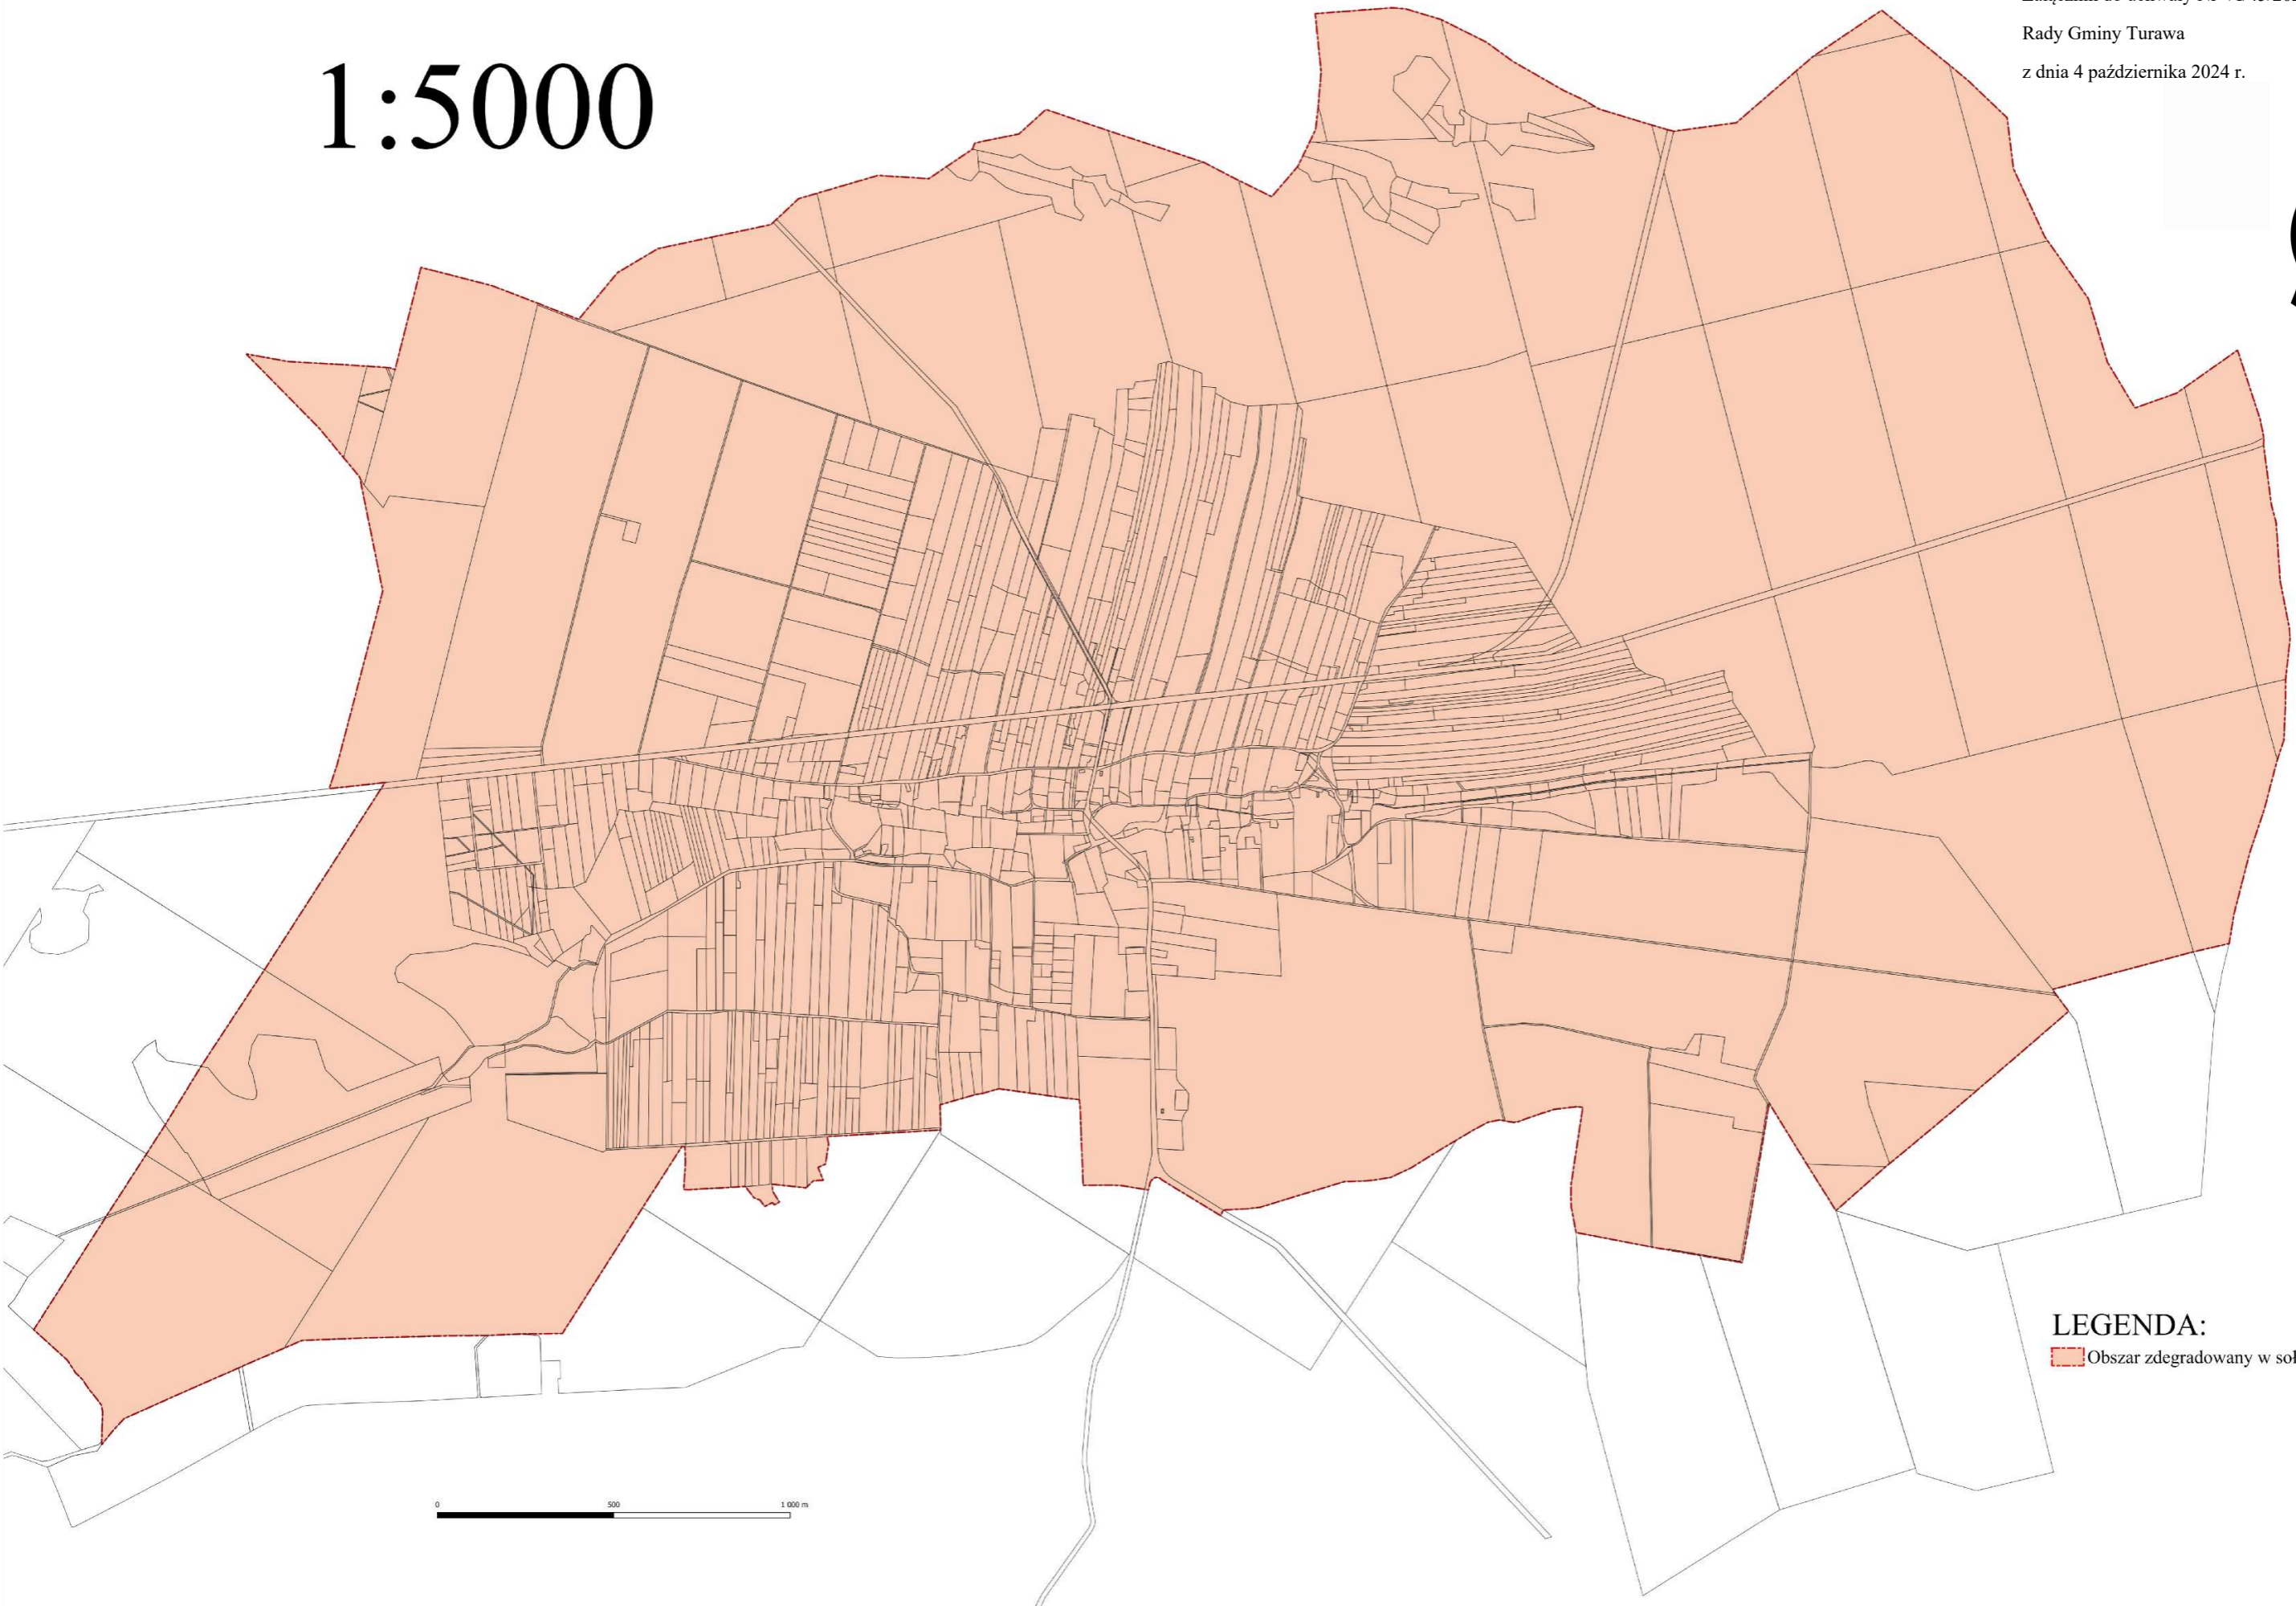

§ 1. Wyznacza się obszar zdegradowany i obszar rewitalizacji.

§ 2. Granice obszaru zdegradowanego i obszaru rewitalizacji określa załącznik stanowiący integralną część uchwały.

§ 3. Wykonanie uchwały powierza się Wójtowi Gminy Turawa.

LEGENDA:
Obszar zdegradowany w sołectwie Bierdzany

1:5000

LEGENDA:
[Orange shaded area] Obszar zdegradowany w sołectwie Osowiec

1:5000

LEGENDA:

 Obszar zdegradowany w sołectwie Turawa

1:5000

LEGENDA:

 Obszar zdegradowany w sołectwie Turawa

1:5000

LEGENDA:

 Obszar zdegradowany w sołectwie Turawa

1:5000

LEGENDA:

 Obszar zdegradowany w sołectwie Turawa

1:5000

LEGENDA:

-  Podobszar rewitalizacji nr 4:
Turawa - Jezioro Średnie

LEGENDA:

- Podobszar rewitalizacji nr 5:
Turawa - północny brzeg
Jeziora Dużego

LEGENDA:
 Podobszar rewitalizacji nr 6:
Zawada