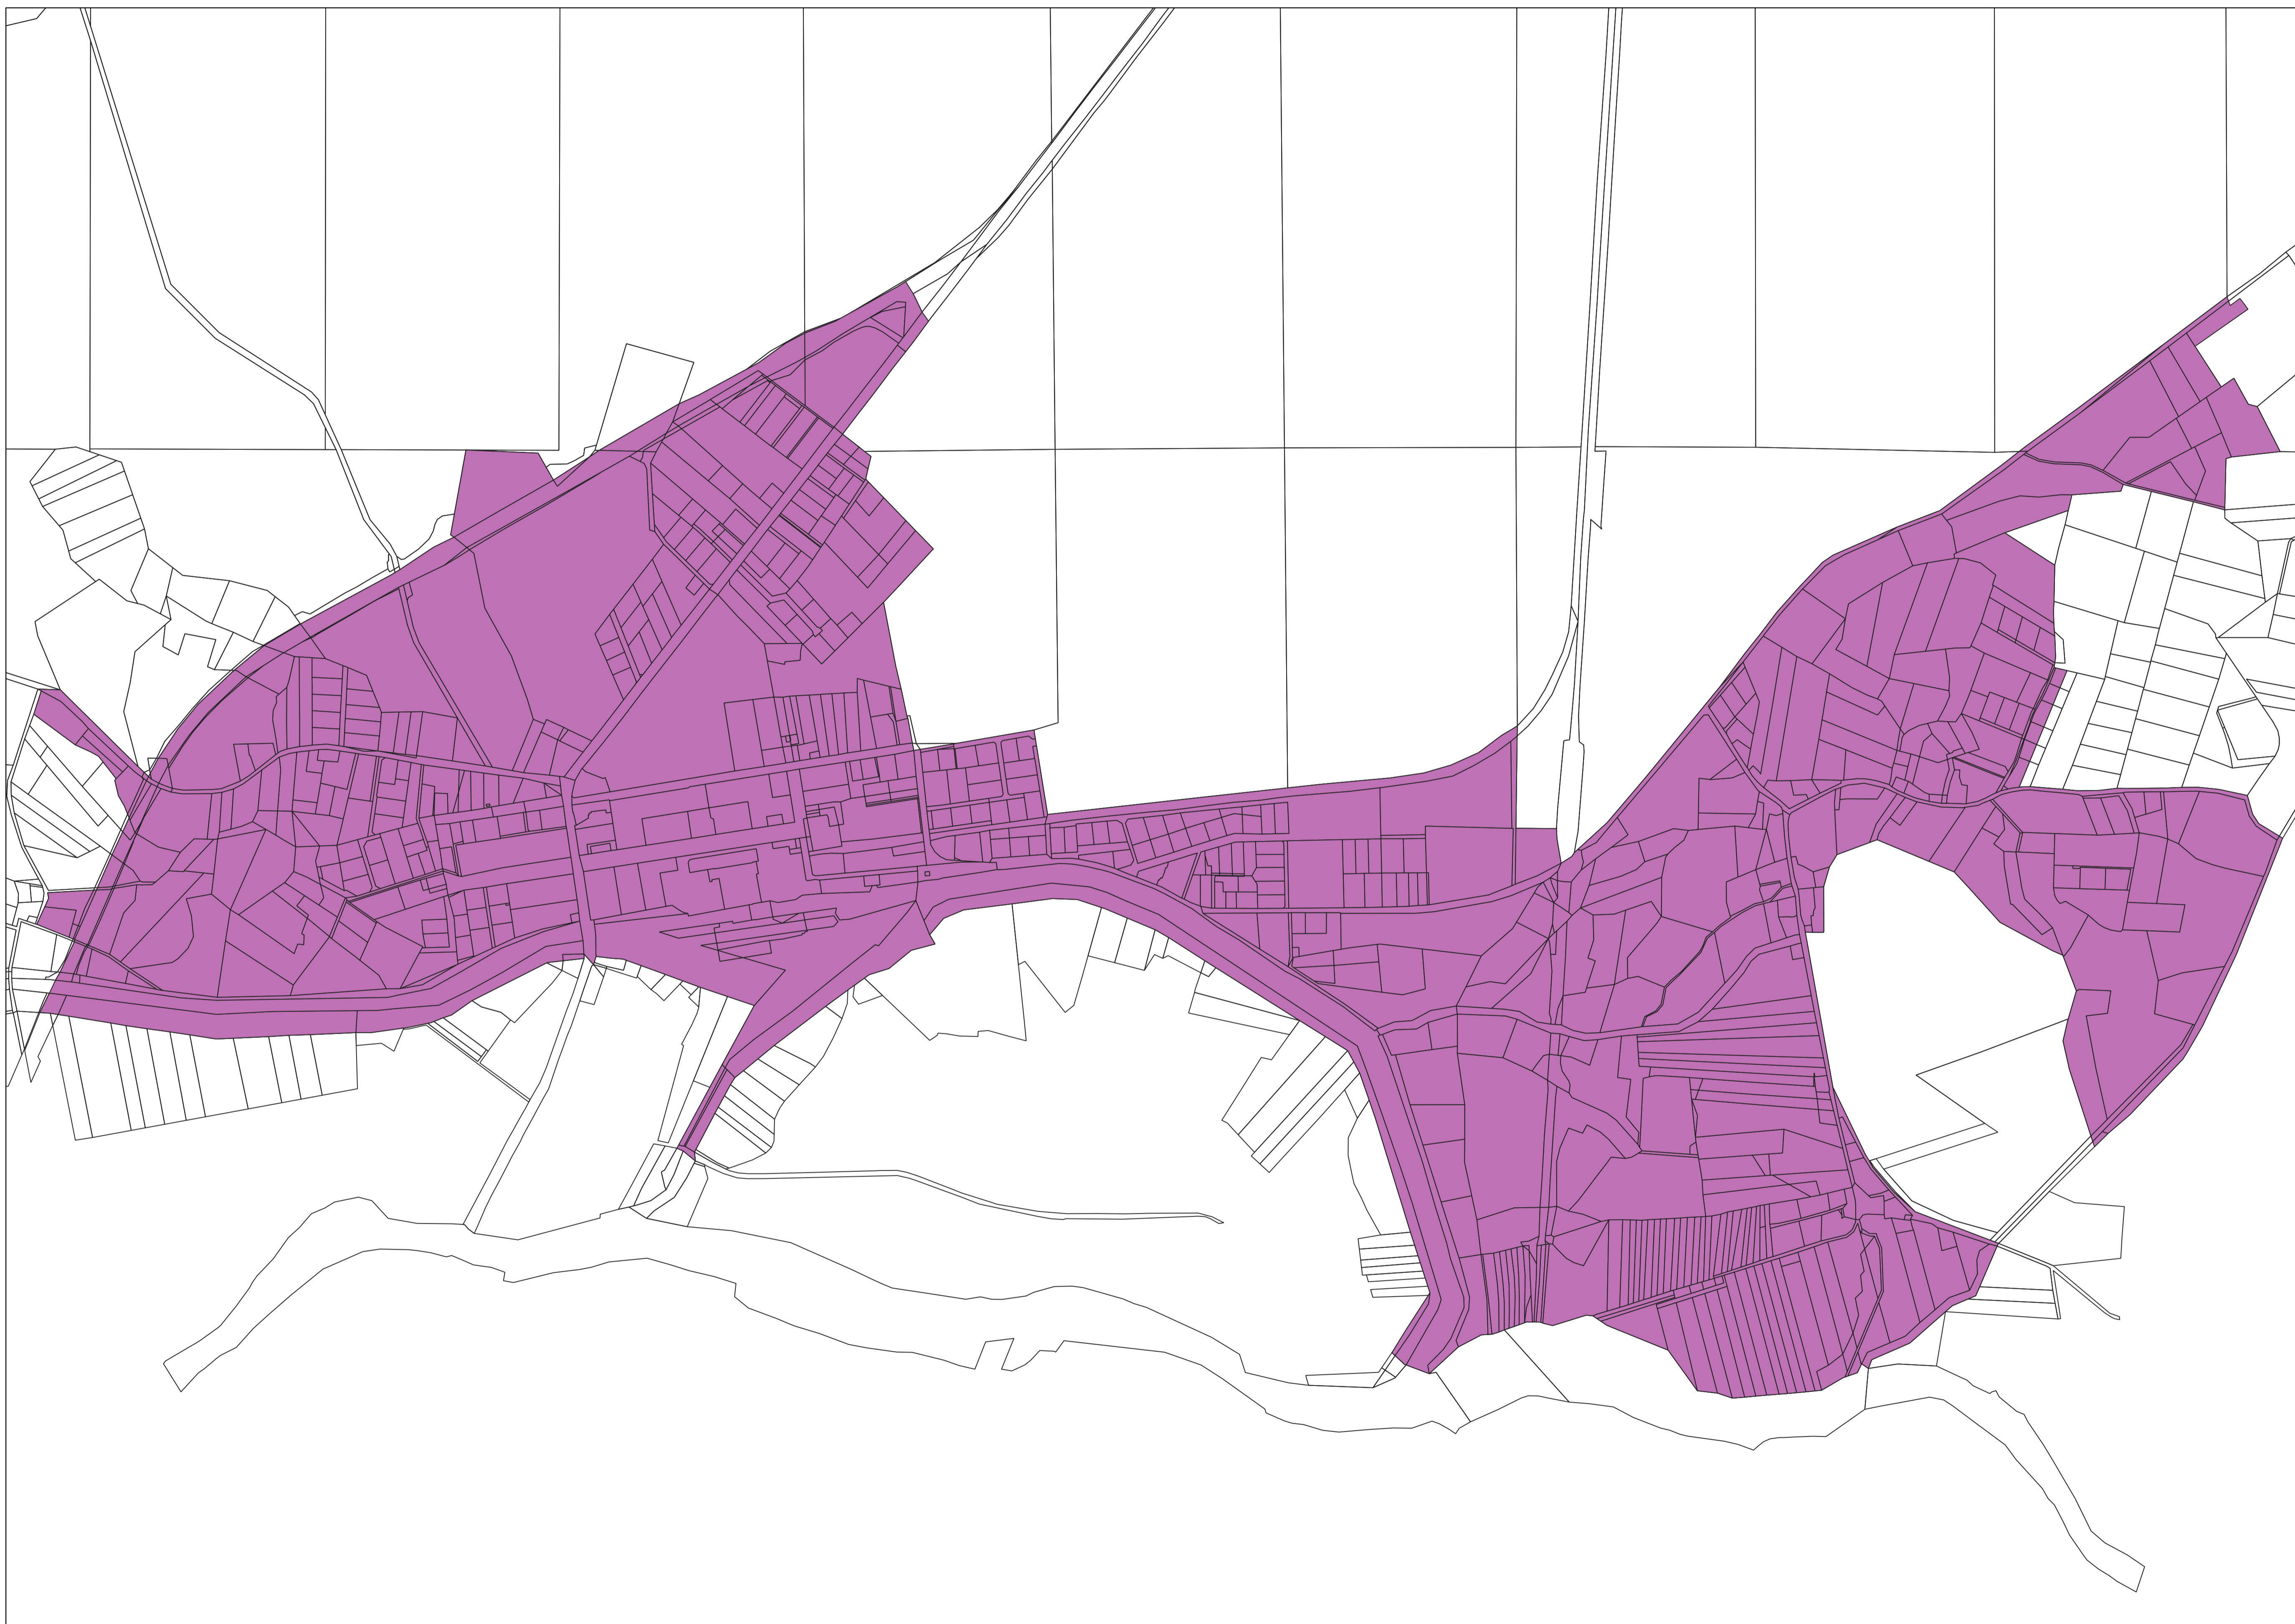

LEGENDA:
Obszar zdegradowany w sołectwie Bierdzany

1:5000

LEGENDA:
[Orange shaded area] Obszar zdegradowany w sołectwie Osowiec

1:5000

LEGENDA:

 Obszar zdegradowany w sołectwie Turawa

1:5000

LEGENDA:

 Obszar zdegradowany w sołectwie Turawa

1:5000

LEGENDA:

 Obszar zdegradowany w sołectwie Turawa

1:5000

LEGENDA:

 Obszar zdegradowany w sołectwie Turawa

1:5000

LEGENDA:

 Obszar zdegradowany w sołectwie Zawada

LEGENDA:

-  Podobszar rewitalizacji nr 1:
Biedzany

LEGENDA:

- Podobszar rewitalizacji nr 2:
Osowiec

LEGENDA:

-  Podobszar rewitalizacji nr 3:
Turawa - Centrum

LEGENDA:

-  Podobszar rewitalizacji nr 4:
Turawa - Jezioro Średnie

LEGENDA:

- Podobszar rewitalizacji nr 5:
Turawa - północny brzeg
Jeziora Dużego

LEGENDA:
 Podobszar rewitalizacji nr 6:
Zawada