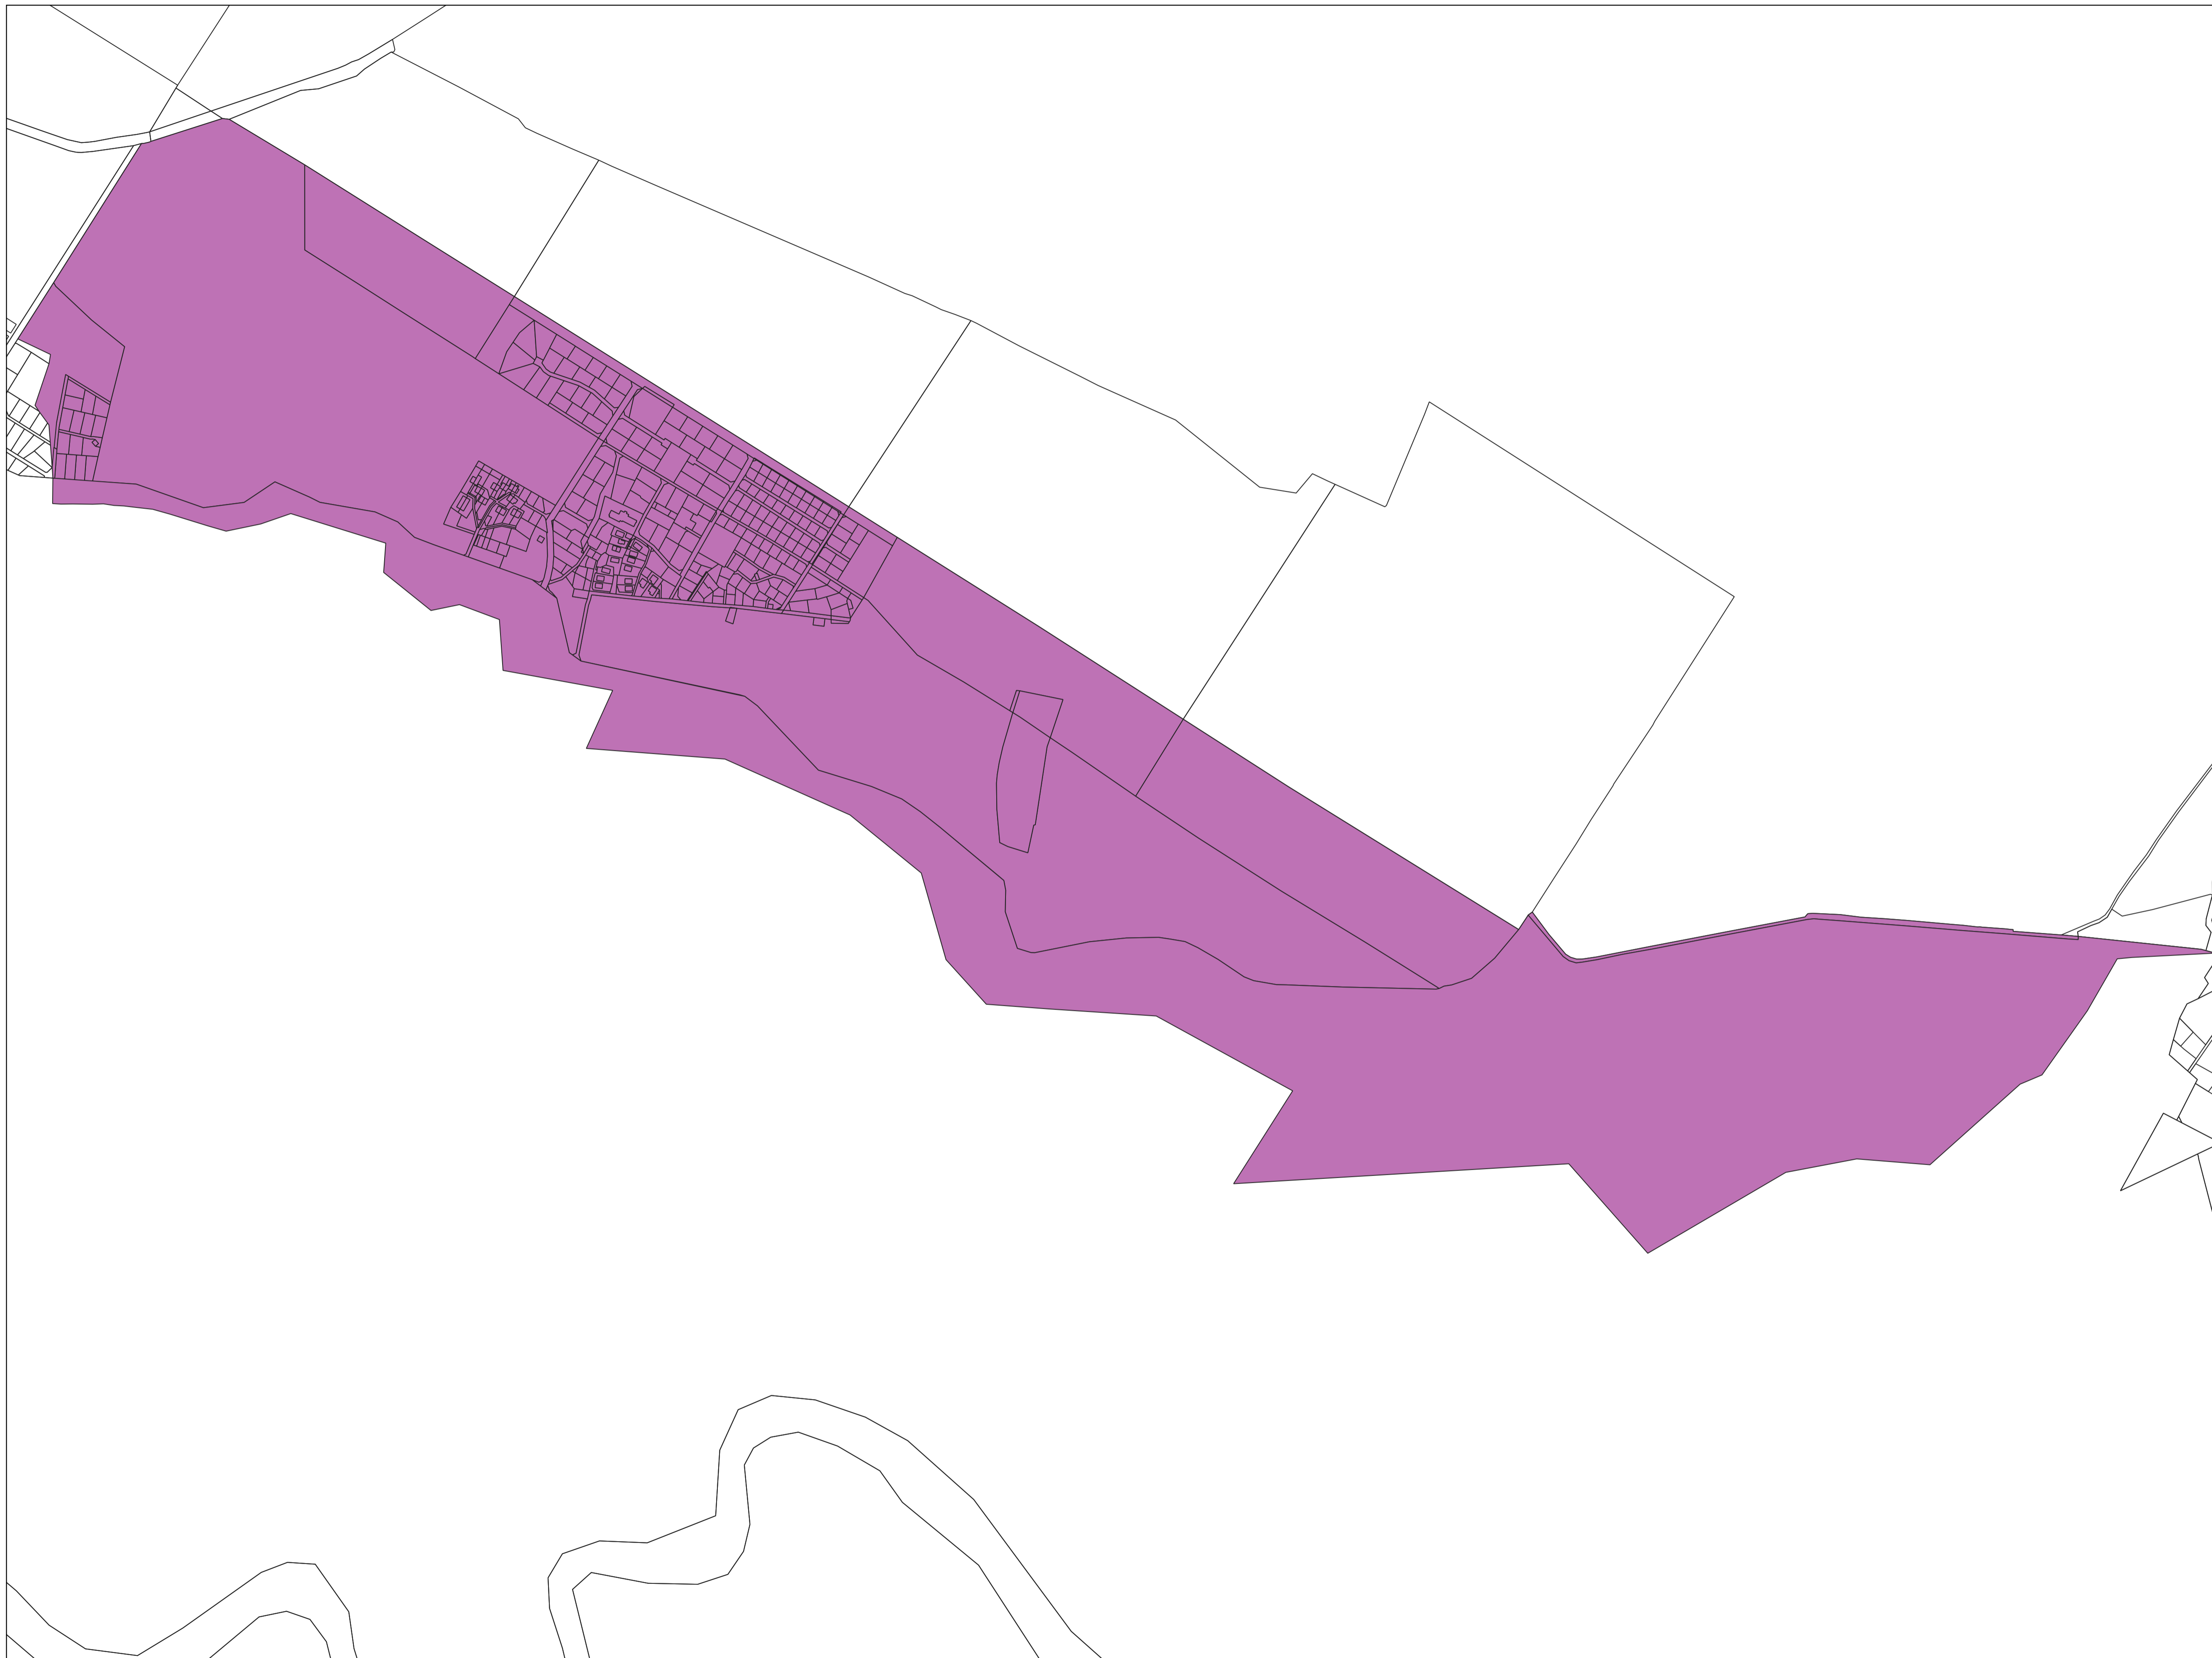

LEGENDA:
Obszar zdegradowany w sołectwie Bierdzany

1:5000

LEGENDA:
[Orange shaded area] Obszar zdegradowany w sołectwie Osowiec

1:5000

LEGENDA:

 Obszar zdegradowany w sołectwie Turawa

1:5000

LEGENDA:

 Obszar zdegradowany w sołectwie Turawa

1:5000

LEGENDA:

 Obszar zdegradowany w sołectwie Turawa

1:5000

LEGENDA:

 Obszar zdegradowany w sołectwie Turawa

1:5000

LEGENDA:

 Obszar zdegradowany w sołectwie Zawada

LEGENDA:

-  Podobszar rewitalizacji nr 1:
Biedzany

LEGENDA:

- Podobszar rewitalizacji nr 2:
Osowiec

LEGENDA:

-  Podobszar rewitalizacji nr 3:
Turawa - Centrum

LEGENDA:

-  Podobszar rewitalizacji nr 4:
Turawa - Jezioro Średnie

LEGENDA:

- Podobszar rewitalizacji nr 5:
Turawa - północny brzeg
Jeziora Dużego

LEGENDA:
 Podobszar rewitalizacji nr 6:
Zawada