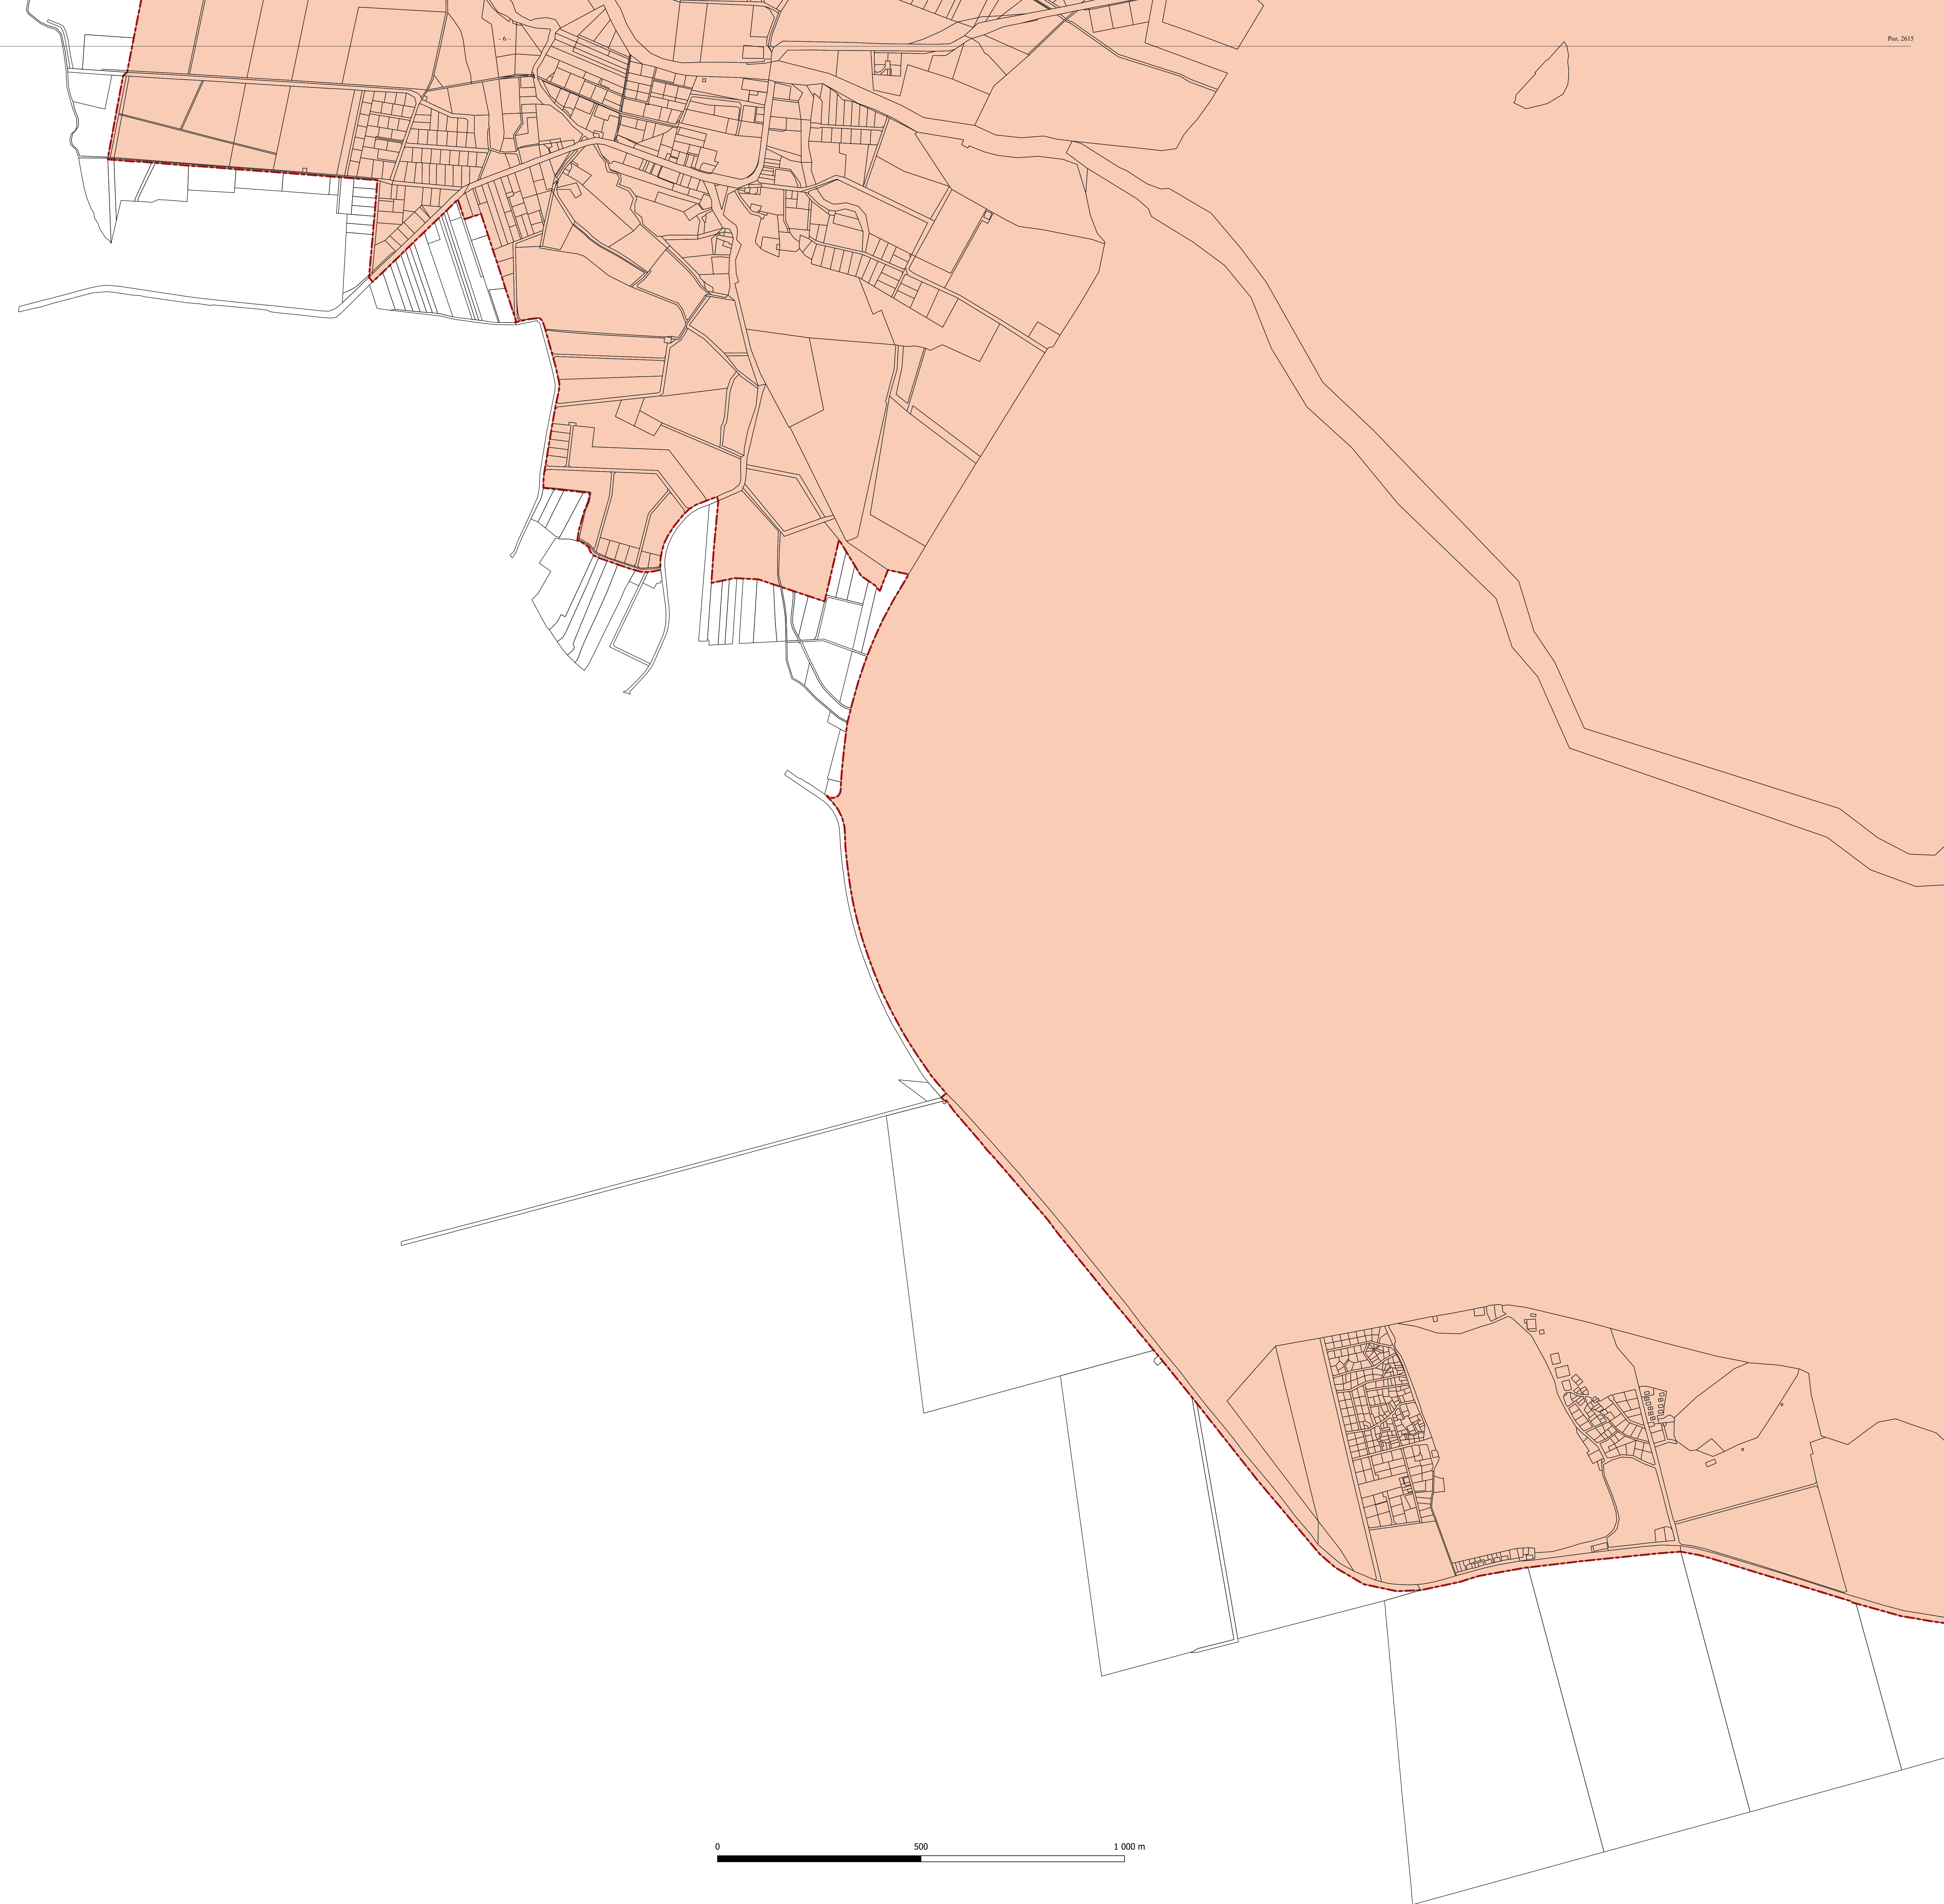

LEGENDA:
Obszar zdegradowany w sołectwie Bierdzany

1:5000

LEGENDA:
[Orange shaded area] Obszar zdegradowany w sołectwie Osowiec

1:5000

LEGENDA:

 Obszar zdegradowany w sołectwie Turawa

1:5000

LEGENDA:

 Obszar zdegradowany w sołectwie Turawa

1:5000

LEGENDA:

 Obszar zdegradowany w sołectwie Turawa

1:5000

LEGENDA:

 Obszar zdegradowany w sołectwie Turawa

1:5000

LEGENDA:

 Obszar zdegradowany w sołectwie Zawada

LEGENDA:

-  Podobszar rewitalizacji nr 1:
Biedzany

LEGENDA:

- Podobszar rewitalizacji nr 2:
Osowiec

LEGENDA:

-  Podobszar rewitalizacji nr 3:
Turawa - Centrum

LEGENDA:

-  Podobszar rewitalizacji nr 4:
Turawa - Jezioro Średnie

LEGENDA:

- Podobszar rewitalizacji nr 5:
Turawa - północny brzeg
Jeziora Dużego

LEGENDA:
 Podobszar rewitalizacji nr 6:
Zawada