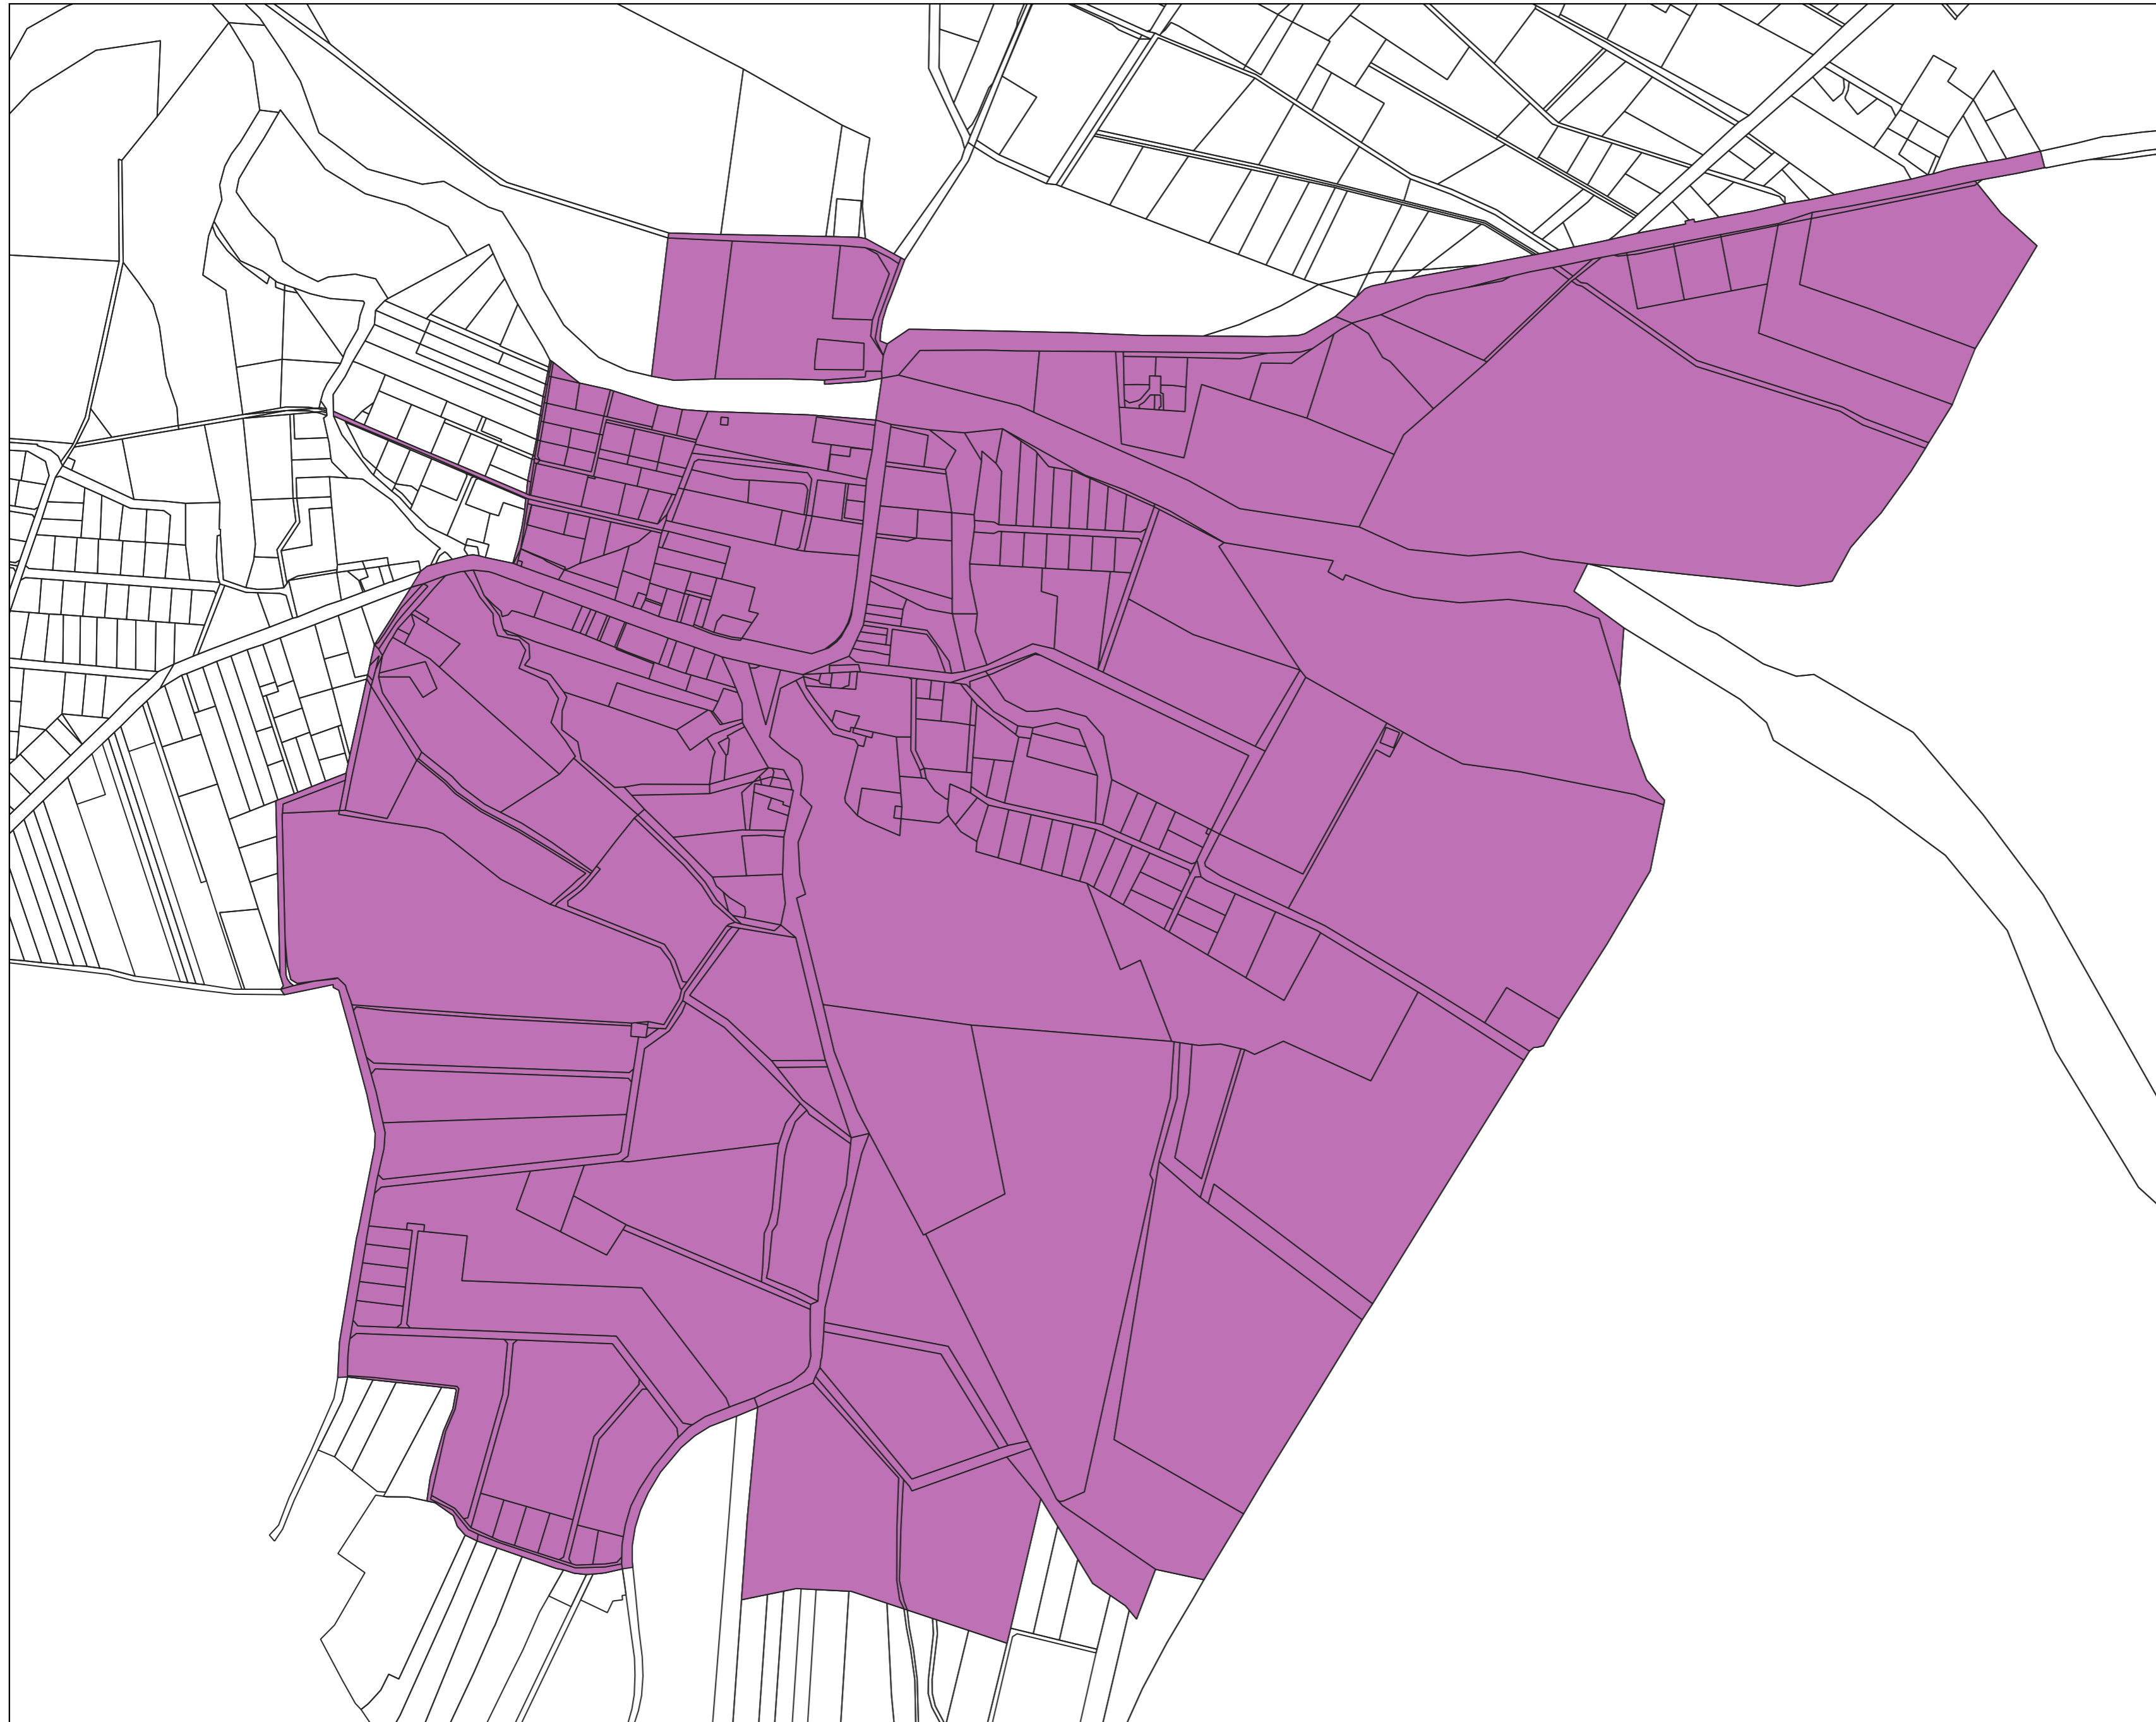

LEGENDA:
Obszar zdegradowany w sołectwie Bierdzany

1:5000

LEGENDA:
[Orange shaded area] Obszar zdegradowany w sołectwie Osowiec

1:5000

LEGENDA:

 Obszar zdegradowany w sołectwie Turawa

1:5000

LEGENDA:

 Obszar zdegradowany w sołectwie Turawa

1:5000

LEGENDA:

 Obszar zdegradowany w sołectwie Turawa

1:5000

LEGENDA:

 Obszar zdegradowany w sołectwie Turawa

1:5000

LEGENDA:

 Obszar zdegradowany w sołectwie Zawada

LEGENDA:

-  Podobszar rewitalizacji nr 1:
Biedzany

LEGENDA:

- Podobszar rewitalizacji nr 2:
Osowiec

LEGENDA:

-  Podobszar rewitalizacji nr 3:
Turawa - Centrum

LEGENDA:

-  Podobszar rewitalizacji nr 4:
Turawa - Jezioro Średnie

LEGENDA:

- Podobszar rewitalizacji nr 5:
Turawa - północny brzeg
Jeziora Dużego

LEGENDA:
 Podobszar rewitalizacji nr 6:
Zawada