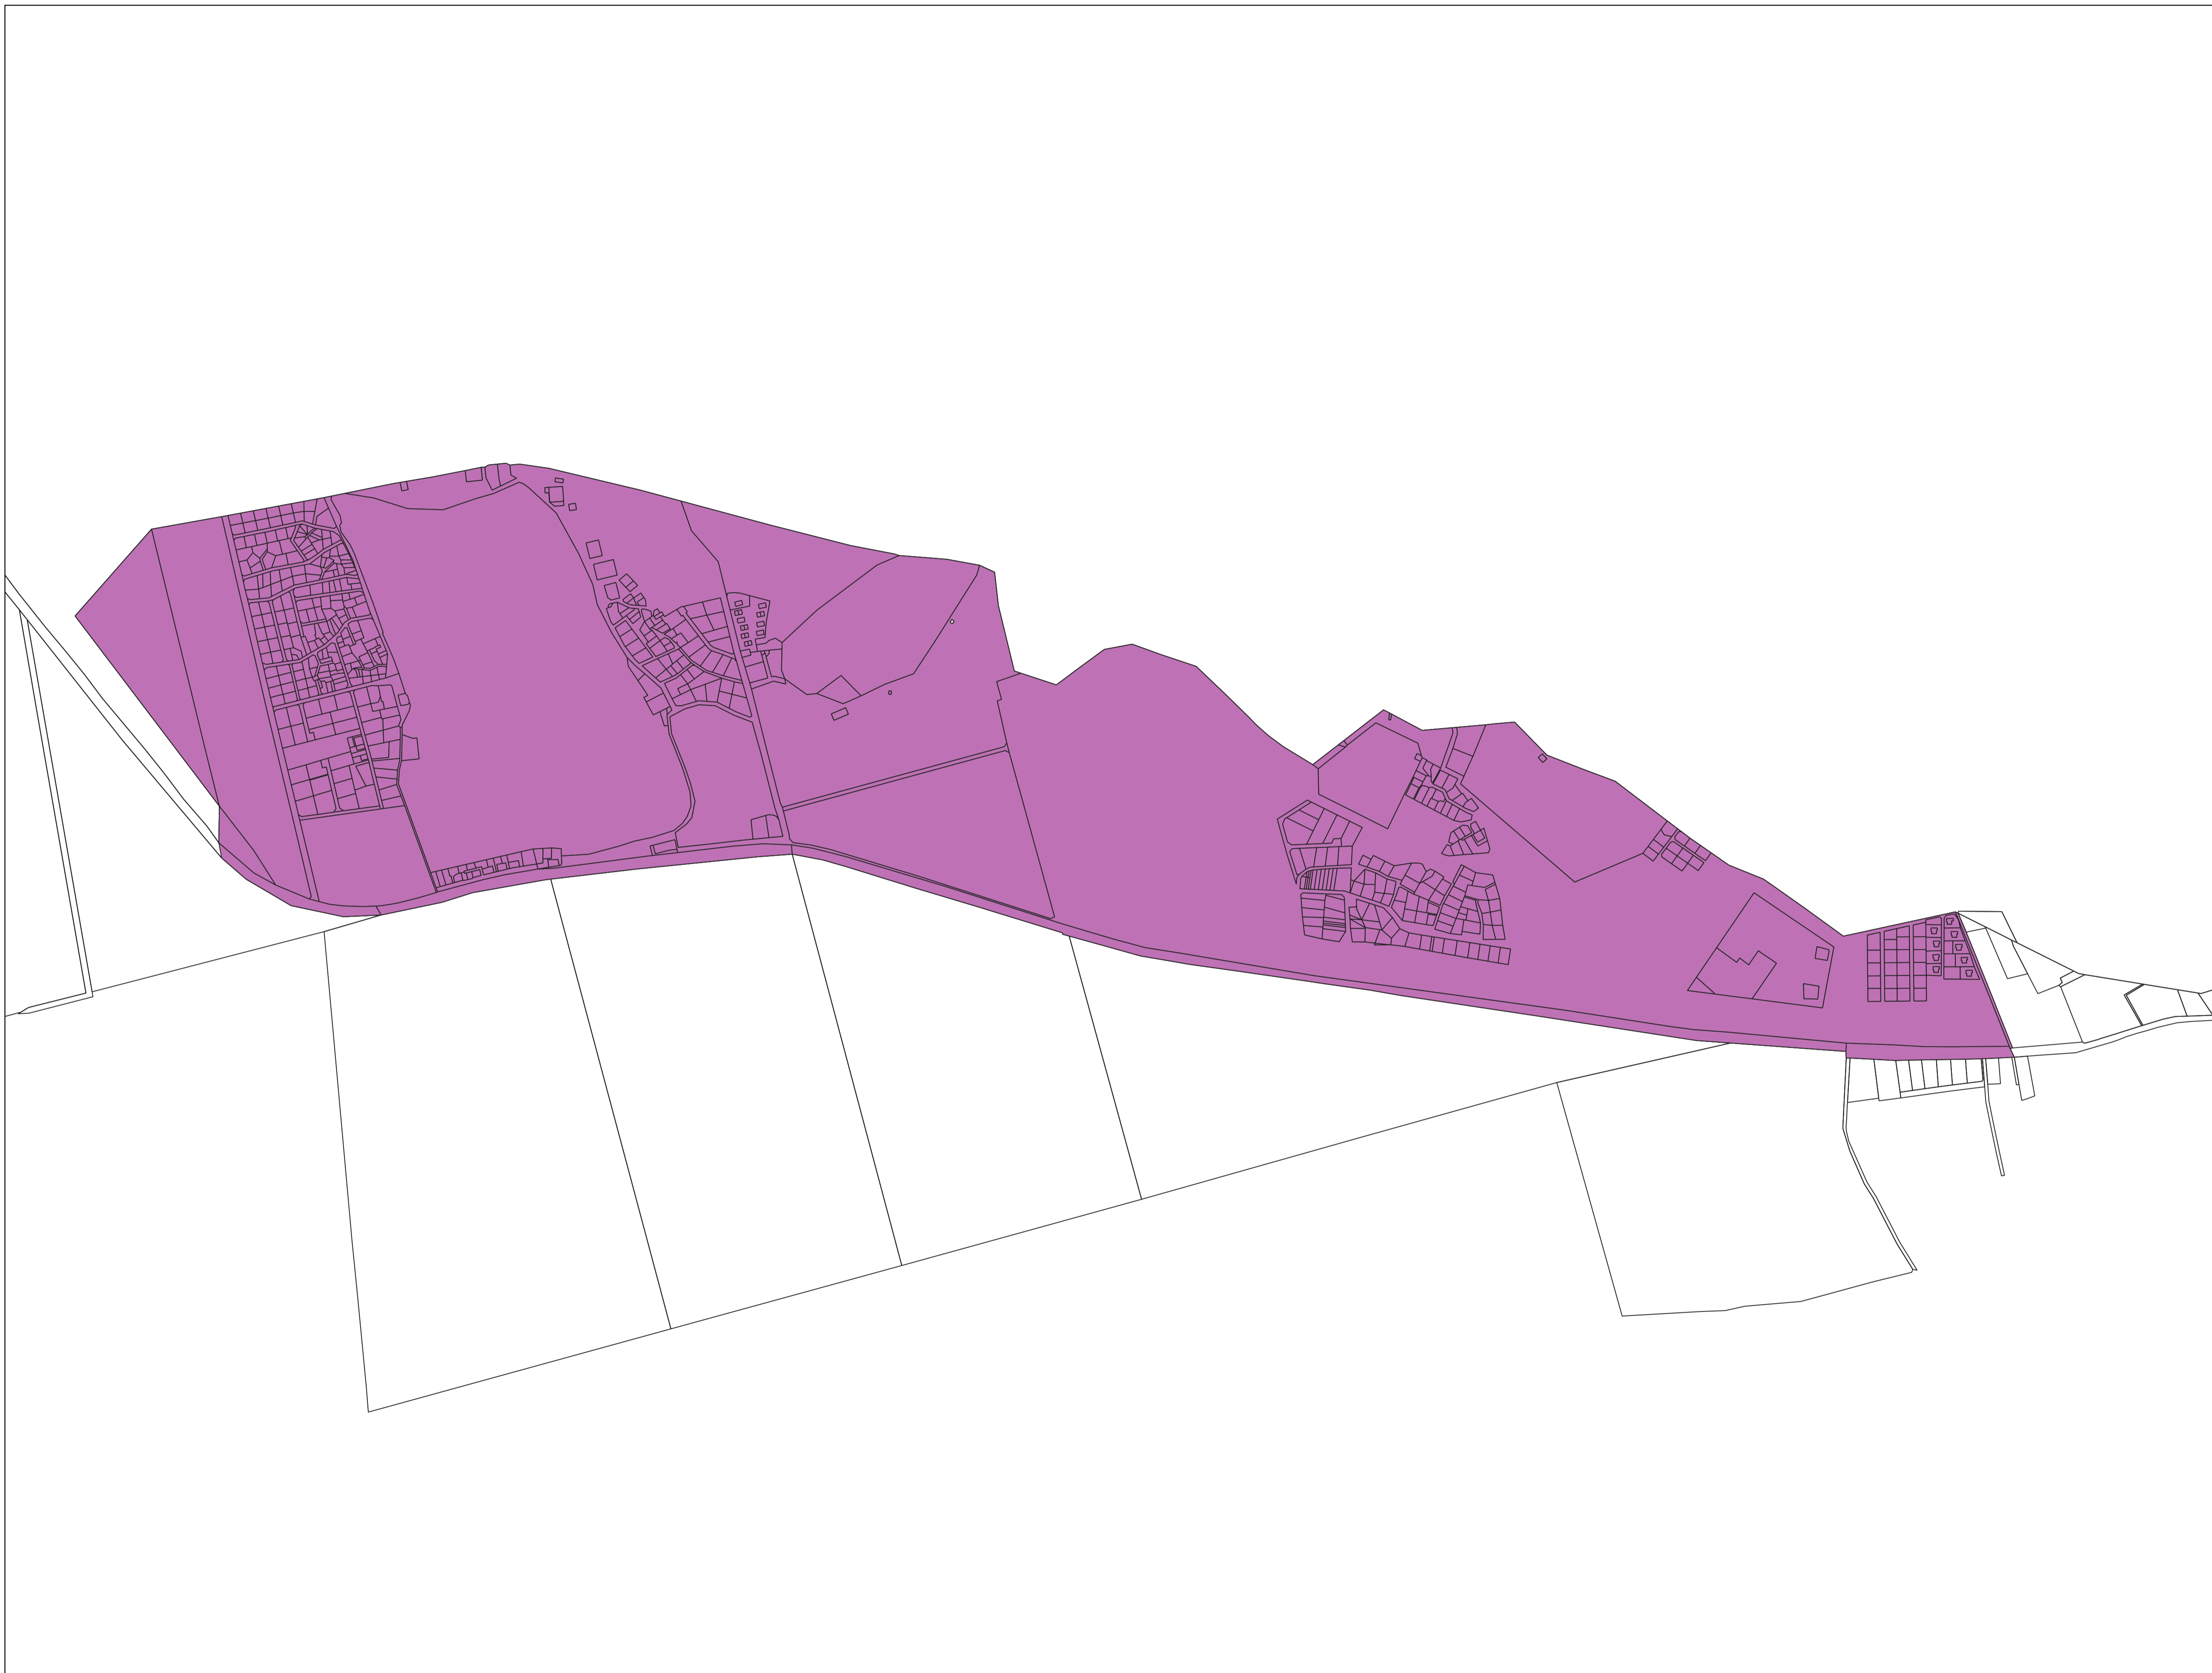

LEGENDA:
Obszar zdegradowany w sołectwie Bierdzany

1:5000

LEGENDA:
[Orange shaded area] Obszar zdegradowany w sołectwie Osowiec

1:5000

LEGENDA:

 Obszar zdegradowany w sołectwie Turawa

1:5000

LEGENDA:

 Obszar zdegradowany w sołectwie Turawa

1:5000

LEGENDA:

 Obszar zdegradowany w sołectwie Turawa

1:5000

LEGENDA:

 Obszar zdegradowany w sołectwie Turawa

1:5000

LEGENDA:

 Obszar zdegradowany w sołectwie Zawada

LEGENDA:

-  Podobszar rewitalizacji nr 1:
Biedzany

LEGENDA:

- Podobszar rewitalizacji nr 2:
Osowiec

LEGENDA:

-  Podobszar rewitalizacji nr 3:
Turawa - Centrum

LEGENDA:

-  Podobszar rewitalizacji nr 4:
Turawa - Jezioro Średnie

LEGENDA:

- Podobszar rewitalizacji nr 5:
Turawa - północny brzeg
Jeziora Dużego

LEGENDA:
 Podobszar rewitalizacji nr 6:
Zawada