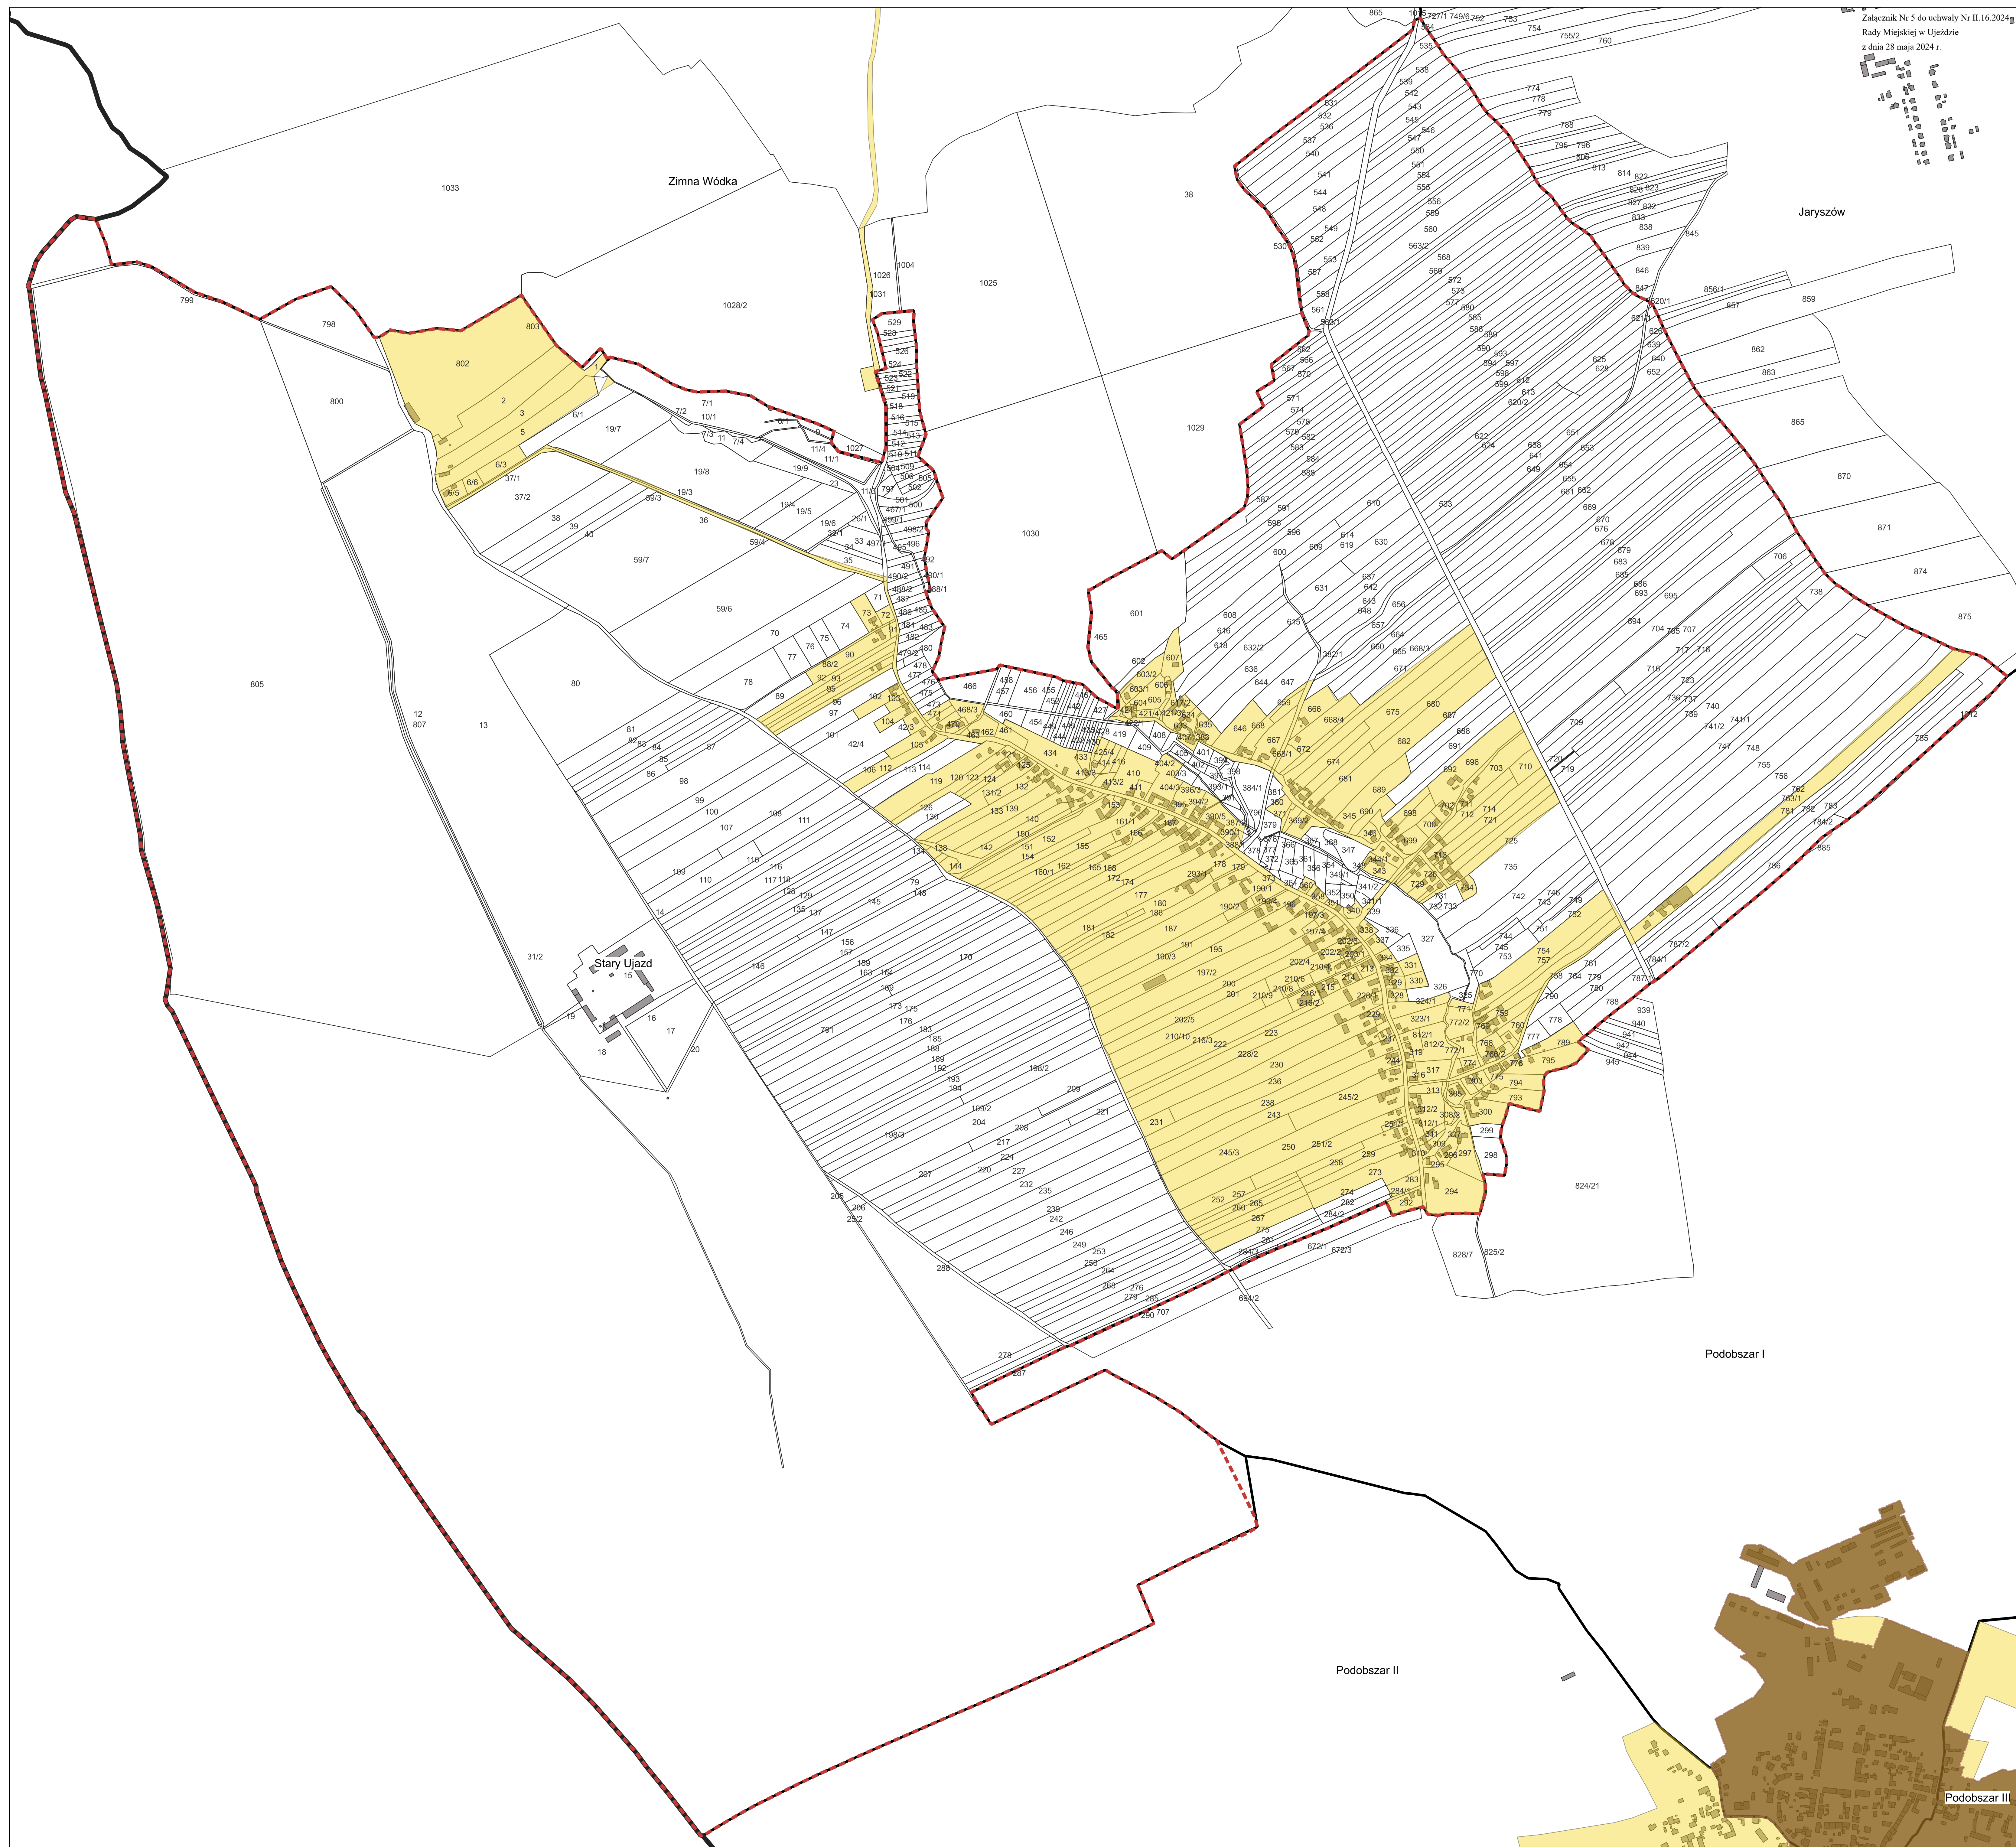

- Granica Gminy Ujazd
- Granice sołectw Gminy Ujazd
- Granica sołectwa Olszowa

- Obszar zdegradowany
- Obszar rewitalizacji

LEGENDA:

- Granica Gminy Ujezdz
- Granice sołectw Gminy Ujezdz
- Granica sołectwa Sieroniowice

Obszar zdegradowany

Załącznik Nr 4 do uchwały Nr II.16.2024
Rady Miejskiej w Ujeździe
z dnia 28 maja 2024 r.

Opracowanie: Katarzyna Płonka-Peła

PODOB SZAR ZIMNA WÓDKA

Skala 1:5000

LEGENDA:

- Granica Gminy Ujeździe
- Granice sołectw Gminy Ujeździe
- Granica sołectwa Zimna Wódka
- Obszar zdegradowany
- Obszar rewitalizacji

PODOBSZAR STARY UJAZD

Skala 1:5000

LEGENDA:

- Granica Gminy Ujazd
- Granice sołectw Gminy Ujazd

- Granica Sołectwa Stary Ujazd
- Obszar zdegradowany
- Obszar rewitalizacji

Opracowanie: Katarzyna Płonka-Peła