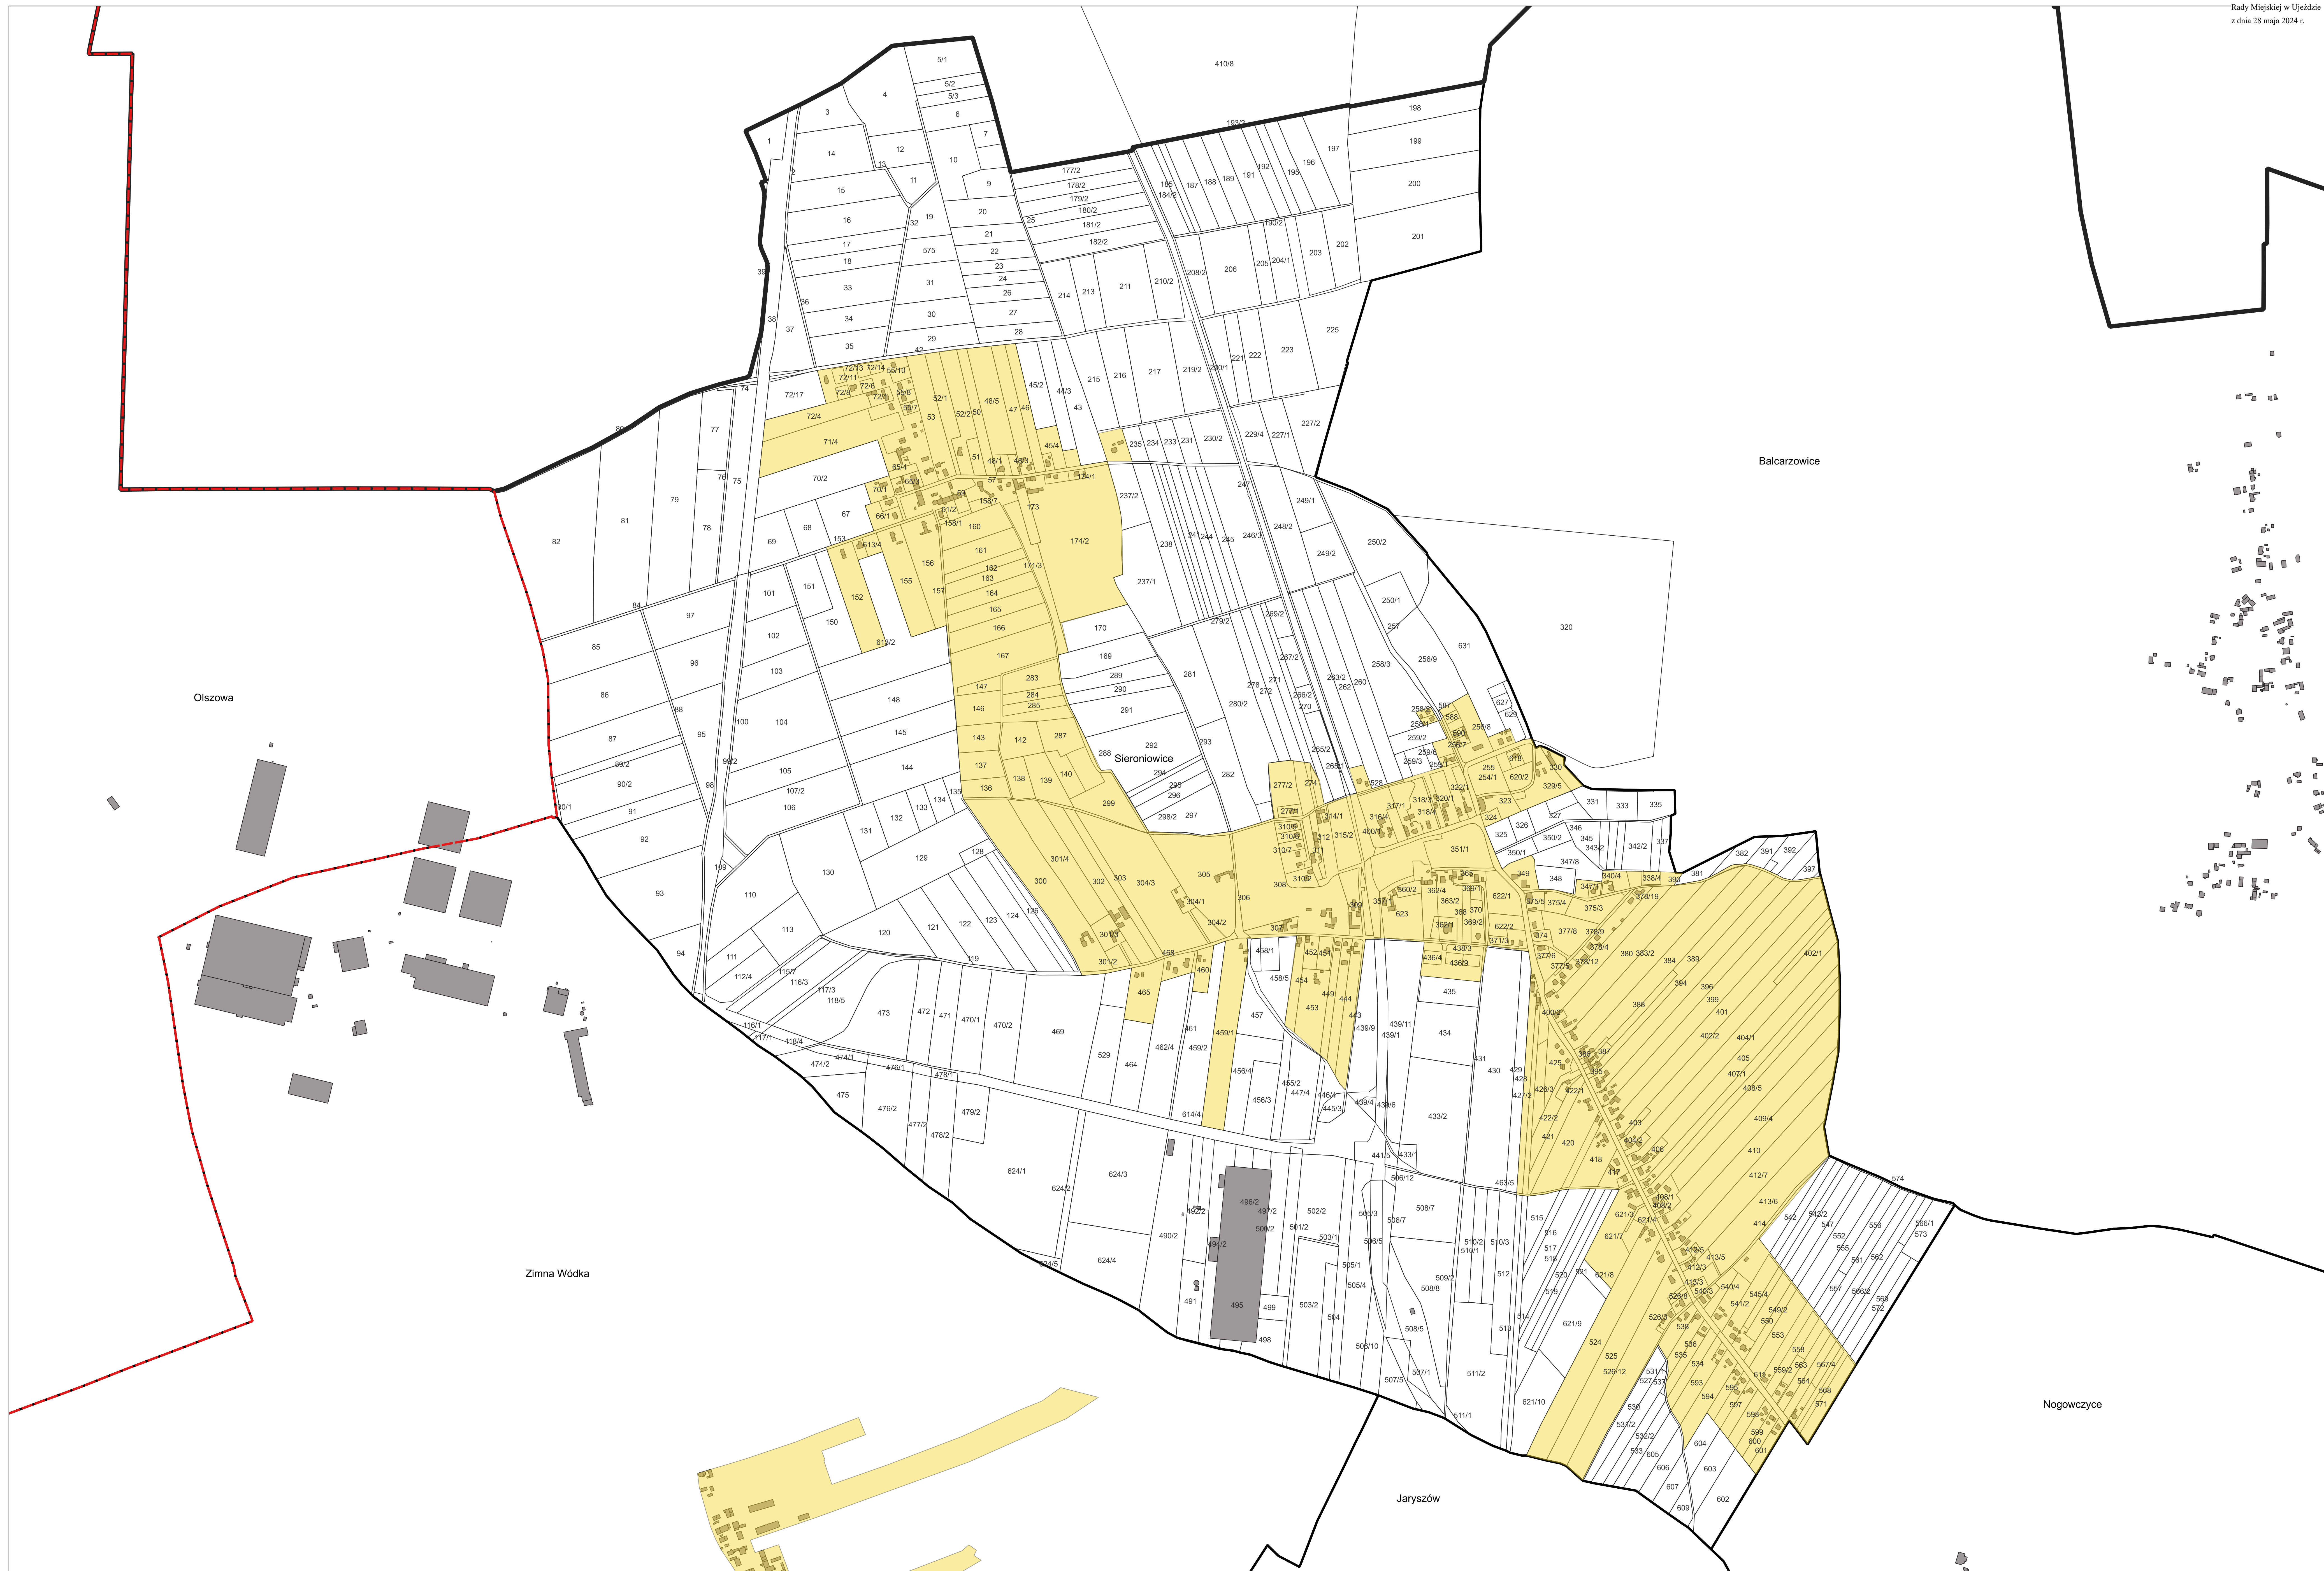

- Granica Podobszaru I, II, III
- UJAZD I
- UJAZD II
- UJAZD III

- Obszar zdegradowany
- Obszar rewitalizacyjny

Opracowanie: Katarzyna Płonka-Peła

PODOBSZARY UJAZD I, UJAZD II, UJAZD III

Skala 1:5000

LEGENDA:

- Granica Gminy Ujazd
- Granice sołectw Gminy Ujazd
- Granica sołectwa Olszowa

- Obszar zdegradowany
- Obszar rewitalizacji

LEGENDA:

- Granica Gminy Ujezdz
- Granice sołectw Gminy Ujezdz
- Granica sołectwa Sieroniowice