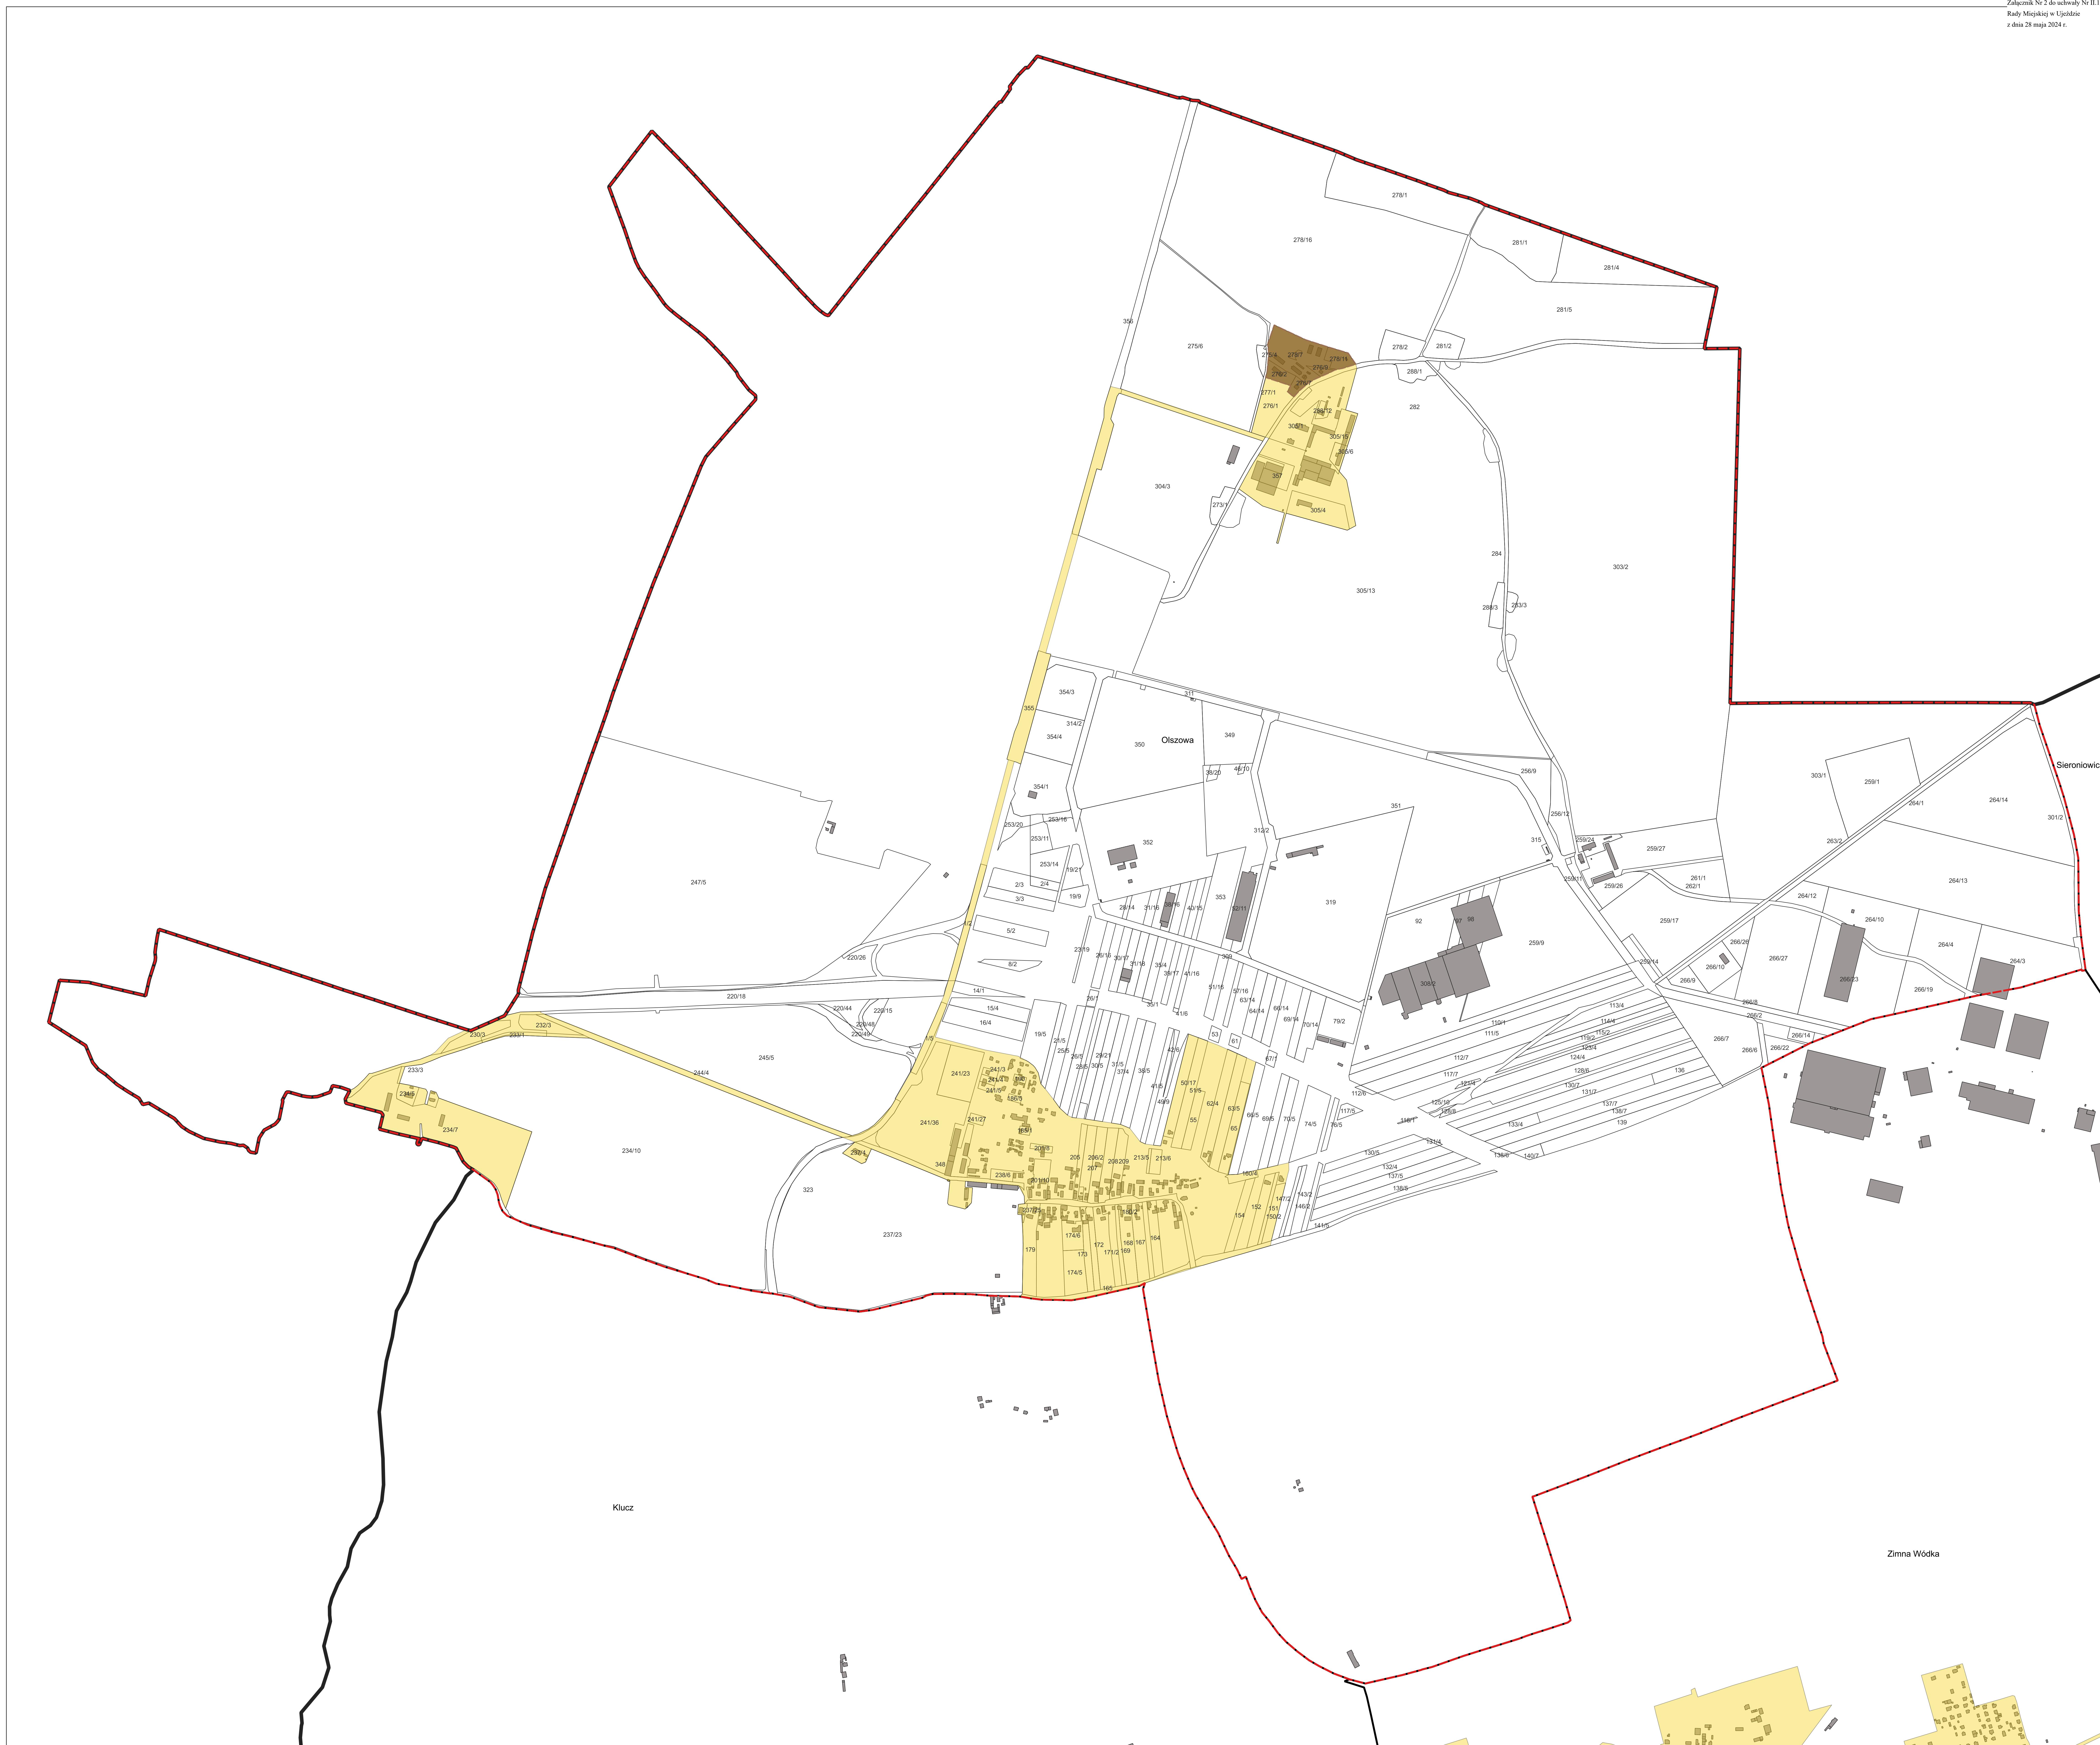

LEGENDA:

- Obszar zdegradowany
- Obszar rewitalizacji