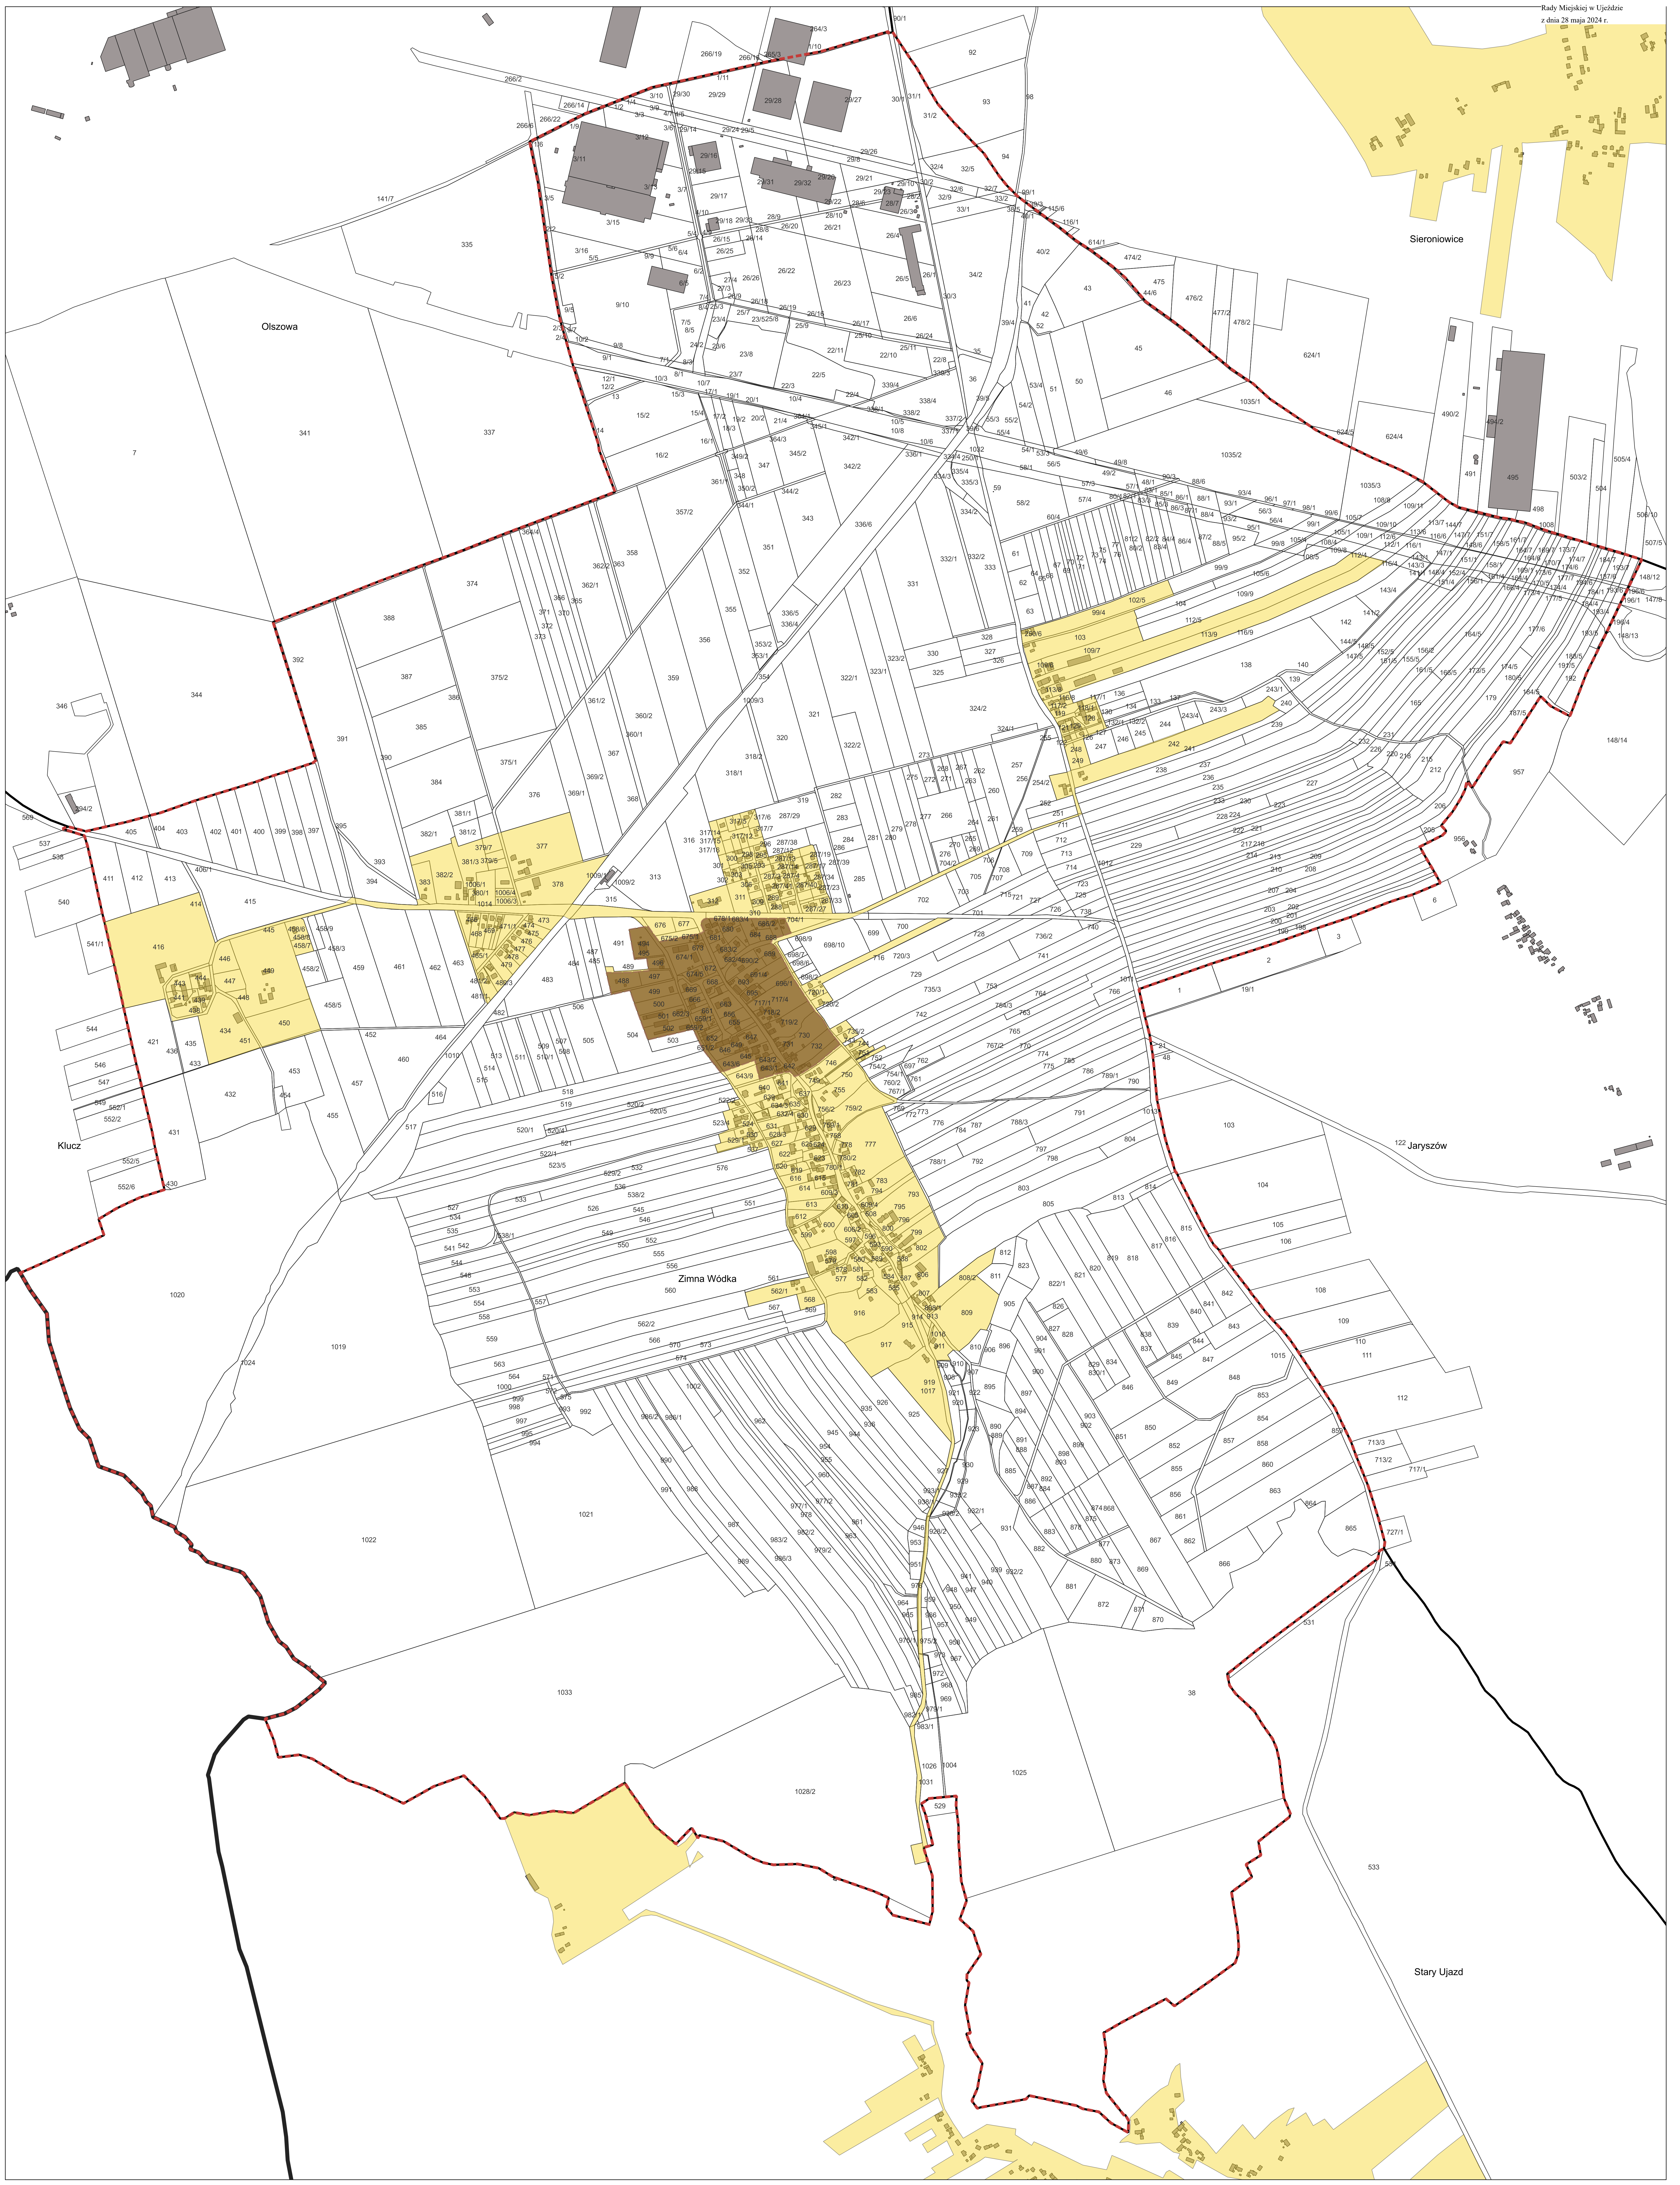

Załącznik Nr 4 do uchwały Nr II.16.2024
Rady Miejskiej w Ujeździe
z dnia 28 maja 2024 r.

Opracowanie: Katarzyna Płonka-Peła

PODOB SZAR ZIMNA WÓDKA

Skala 1:5000

LEGENDA: