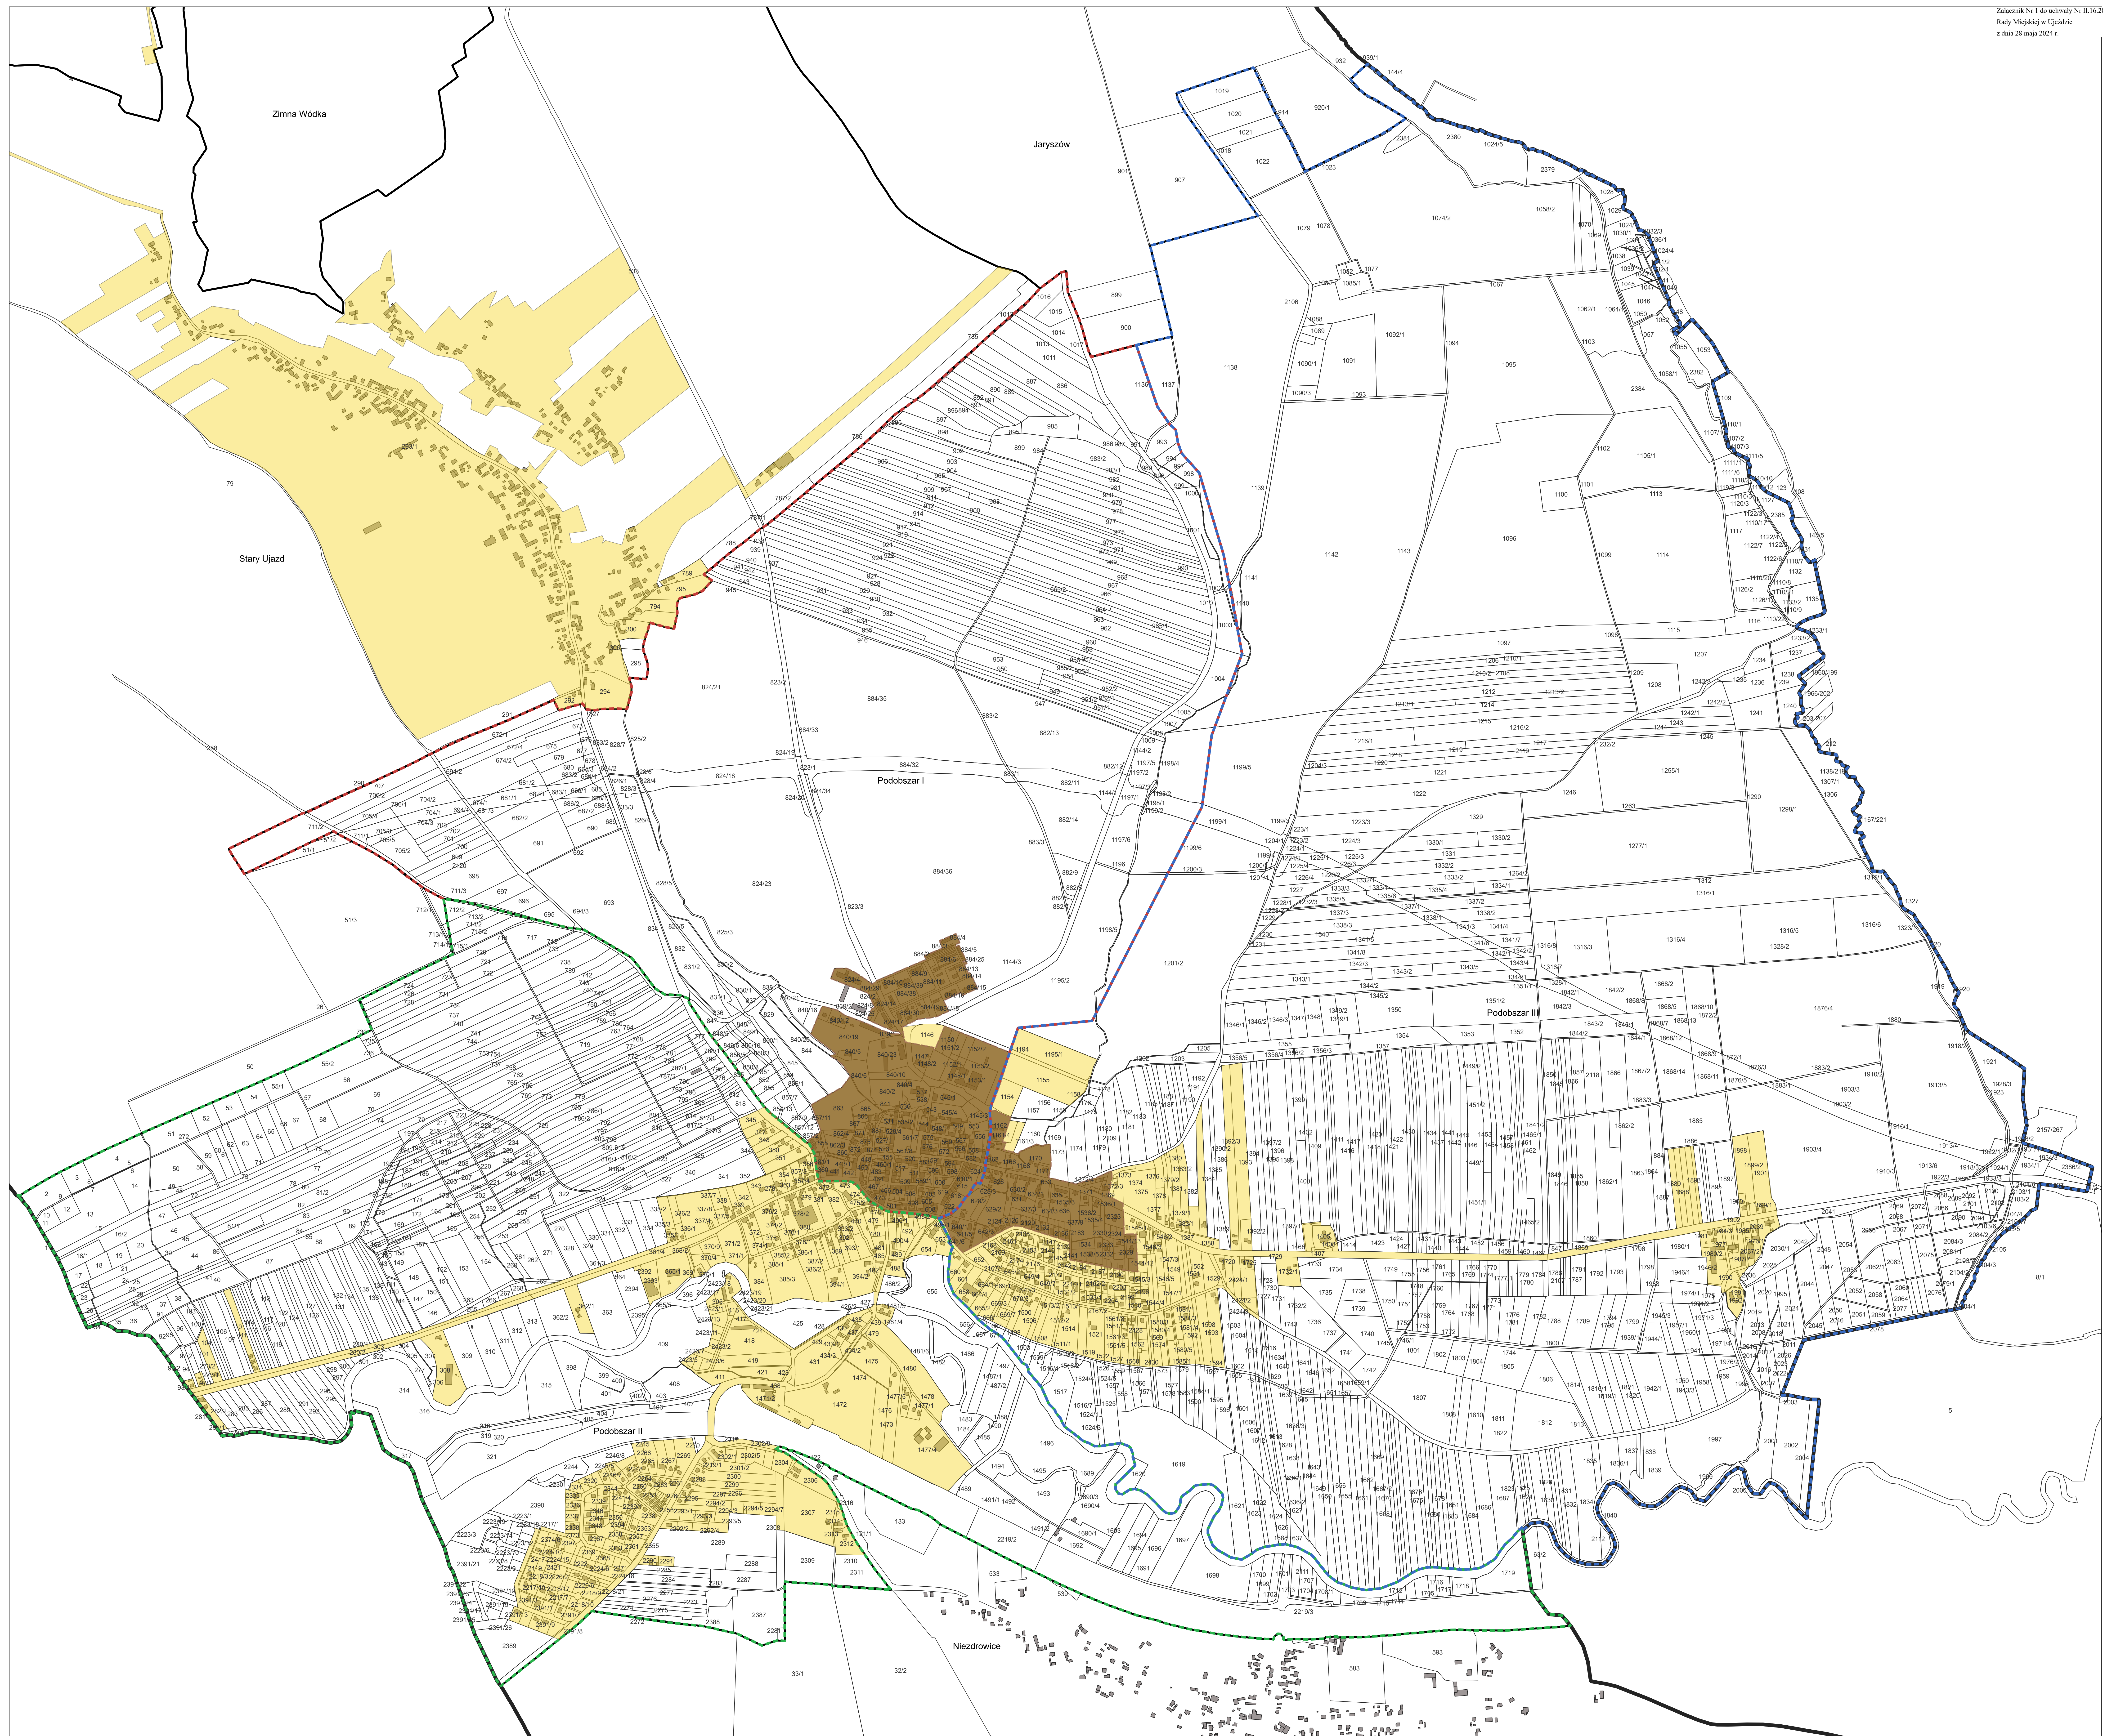

LEGENDA:

- Granica Podobszaru I, II, III
- UJAZD I
- UJAZD II
- UJAZD III

- Obszar zdegradowany
- Obszar rewitalizacyjny

Opracowanie: Katarzyna Płonka-Peła

PODOBSZARY UJAZD I, UJAZD II, UJAZD III

Skala 1:5000