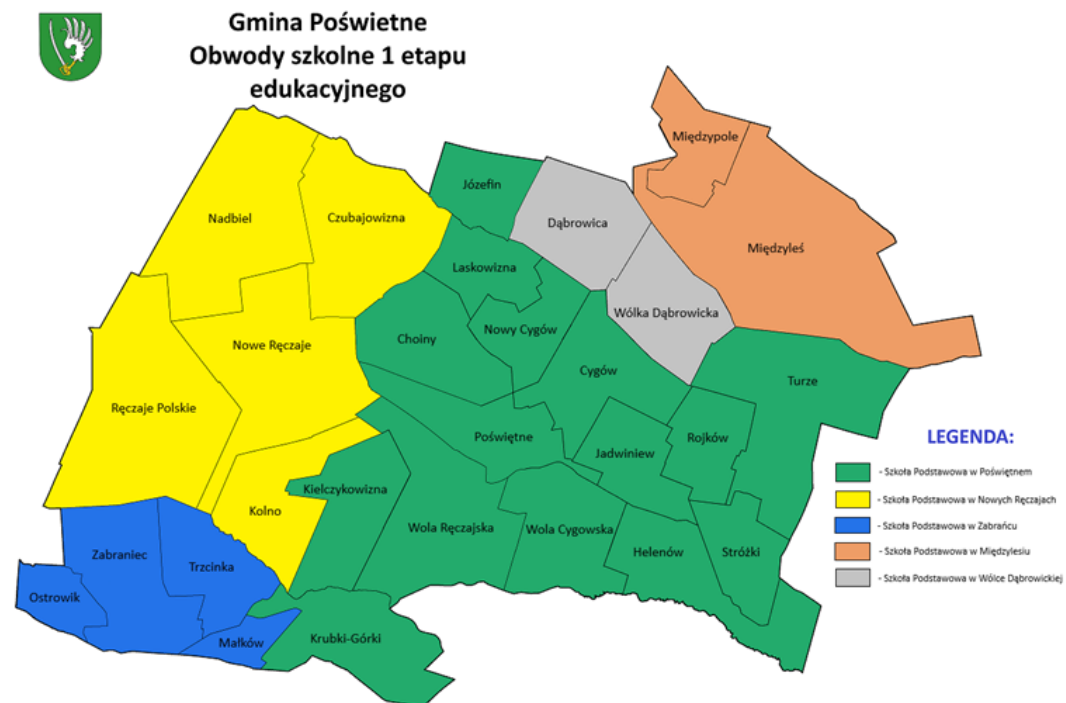

Załącznik Nr 1 do uchwały Nr II/16/2024

Rady Gminy Poświętne

z dnia 24 czerwca 2024 r.

Plan sieci publicznych szkół podstawowych prowadzonych przez Gminę Poświętne, a także granice obwodów publicznych szkół podstawowych prowadzonych przez Gminę Poświętne od dnia 1 września 2024 r.

Lp.	Nazwa szkoły	Adres siedziby szkoły	Granice obwodu szkoły od dnia 1 września 2024 r. 1 etap edukacyjny	Granice obwodu szkoły od dnia 1 września 2024 r. 2 etap edukacyjny
1.	Szkoła Podstawowa im. por. Stanisława Lecha w Poświętnem	Cygów ul. Szkolna 20, 05-326 Poświętne	Krubki-Górki, Kielczykowizna, Wola Ręczajska, Wola Cygowska, Helenów, Stróżki, Turze, Rojków, Jadwiniew, Poświętne, Cygów, Nowy Cygów, Choiny, Laskowizna, Józefin	Krubki-Górki, Kielczykowizna, Wola Ręczajska, Wola Cygowska, Helenów, Stróżki, Turze, Rojków, Jadwiniew, Poświętne, Cygów, Nowy Cygów, Choiny, Laskowizna, Józefin, Dąbrowica, Wólka Dąbrowicka
2.	Szkoła Podstawowa w Międzyzlesiu im. Janusza Korczaka	Międzyzleś 12a, 05-326 Poświętne	Międzyzleś, Międzypole	Międzyzleś, Międzypole
3.	Szkoła Podstawowa im. Wojska Polskiego w Nowych Ręczajach	Nowe Ręczaje 20a, 05-326 Poświętne	Czubajowizna, Nadbiel, Nowe Ręczaje, Kolno, Ręczaje Polskie	Czubajowizna, Nadbiel, Nowe Ręczaje, Kolno, Ręczaje Polskie
4.	Szkoła Podstawowa im. mjr. Henryka Dobrzańskiego „Hubala” w Zabzańcu	Zabraniec ul. ks. Wł. Skonieckiego 8, 05-079 Okuniew	Ostrowik, Zabraniec, Trzcinka, Małków	Ostrowik, Zabraniec, Trzcinka, Małków
5.	Szkoła Podstawowa im. Św. Jana Pawła II w Wólce Dąbrowickiej	Wólka Dąbrowicka 41a, 05-326 Poświętne	Dąbrowica, Wólka Dąbrowicka	-

Załącznik Nr 2 do uchwały Nr II/16/2024
Rady Gminy Poświętne
z dnia 24 czerwca 2024 r.