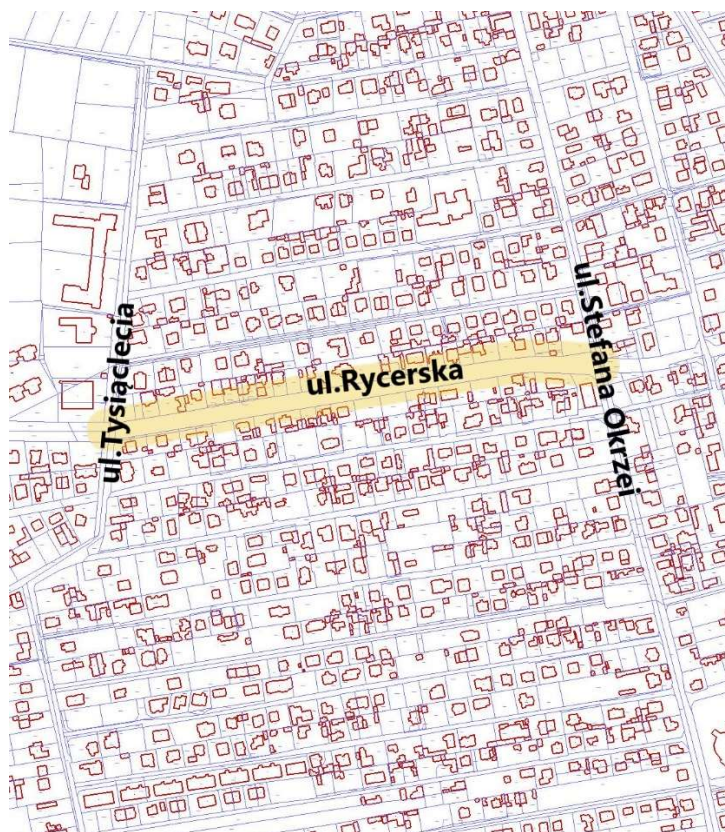

**Przebieg ulicy Różanej od ul. Hugona Kołłątaja do ul. Górnej**

Załącznik Nr 11 do uchwały Nr LXXVIII/835/23

Rady Miasta Otwocka

z dnia 23 stycznia 2023 r.

**Przebieg ulicy Rybnej od ul. Tysiąclecia do ul. Stefana Okrzei**

Załącznik Nr 12 do uchwały Nr LXXVIII/835/23  
Rady Miasta Otwocka  
z dnia 23 stycznia 2023 r.

**Przebieg ulicy Rycerskiej od ul. Tysiąclecia do ul. Stefana Okrzei**

Załącznik Nr 13 do uchwały Nr LXXVIII/835/23