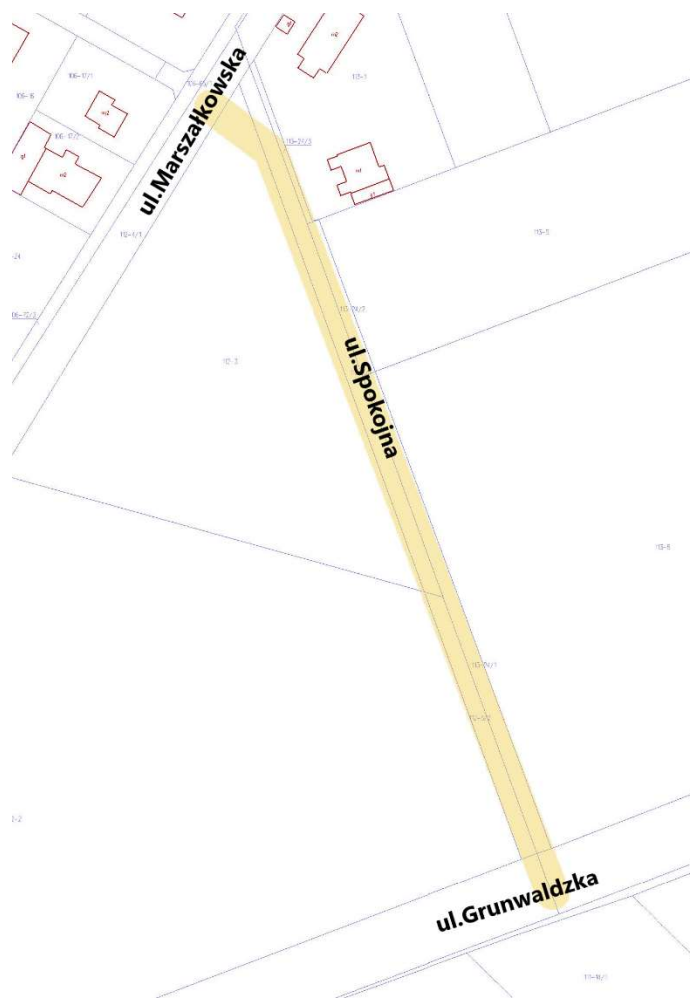

Załącznik Nr 22 do uchwały Nr LXXVIII/835/23
Rady Miasta Otwocka
z dnia 23 stycznia 2023 r.

Przebieg ulicy Spokojnej od ul. Marszałkowskiej do ul. Grunwaldzkiej