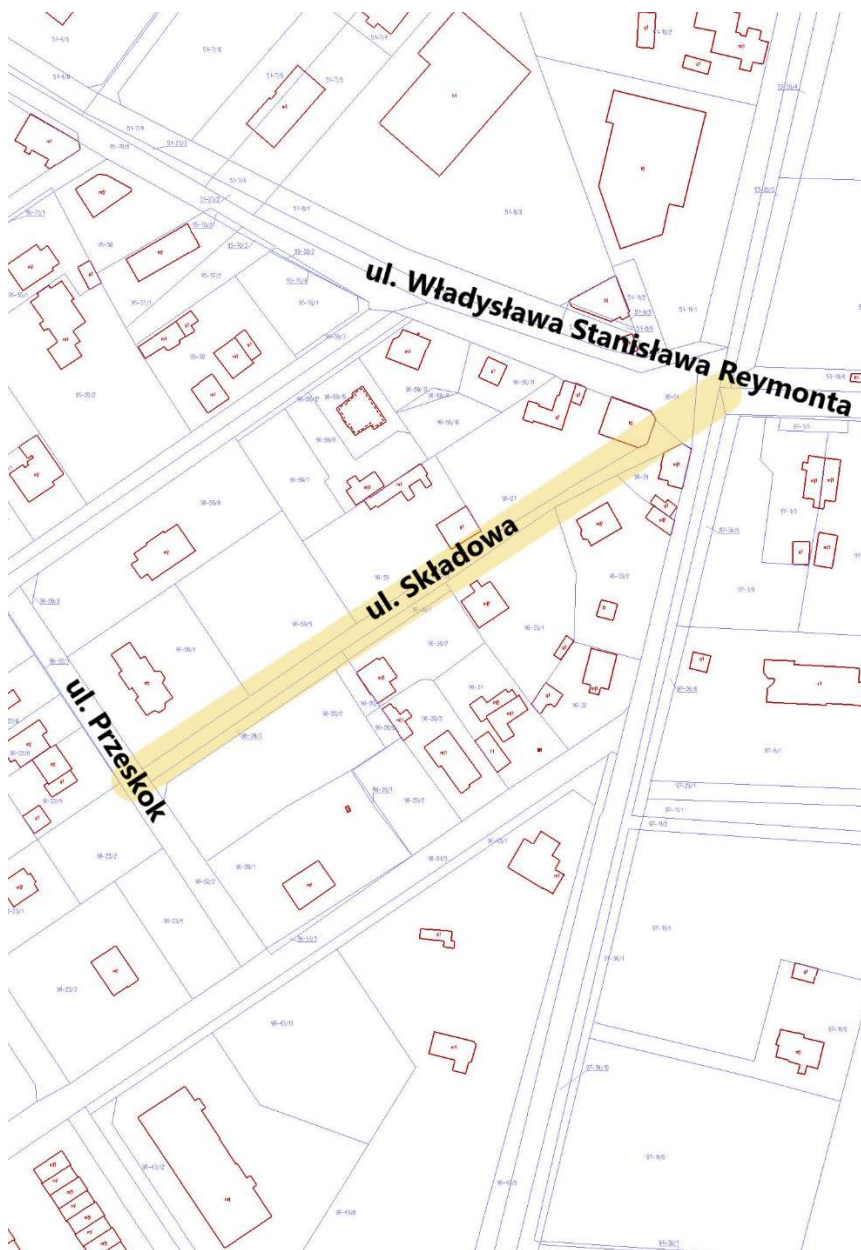

Rady Miasta Otwocka

z dnia 23 stycznia 2023 r.

**Przebieg ulicy Rysiej od ul. Władysława Łokietka do ul. Stefana Okrzei**

Załącznik Nr 14 do uchwały Nr LXXVIII/835/23  
Rady Miasta Otwocka  
z dnia 23 stycznia 2023 r.

**Przebieg ulicy Składowej od ul. Przeskok do ul. Władysława Stanisława Reymonta**

Załącznik Nr 15 do uchwały Nr LXXVIII/835/23

Rady Miasta Otwocka

z dnia 23 stycznia 2023 r.

**Przebieg ulicy Słonecznej od ul. Zacisznej do ul. Władysława Łokietka**