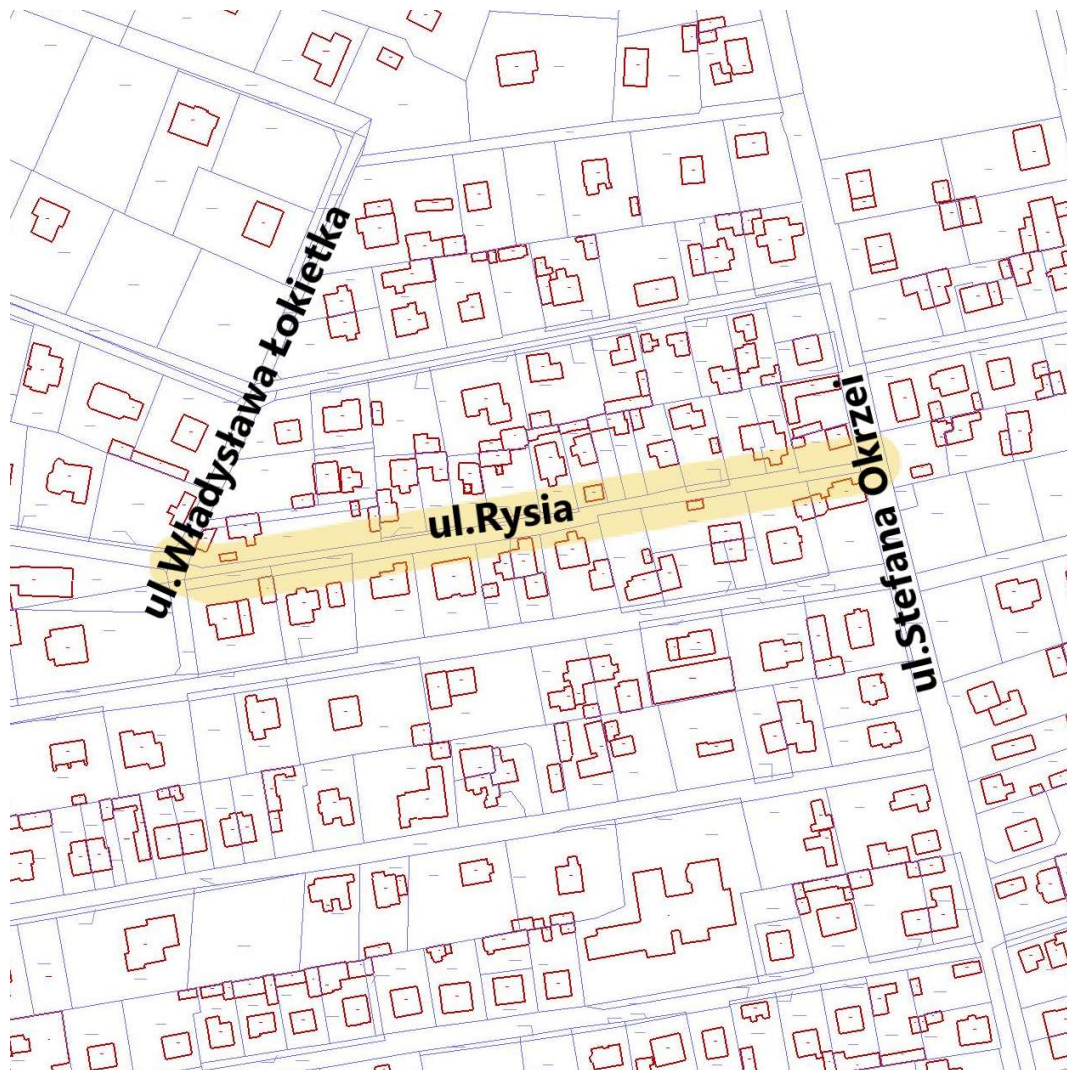

**Przebieg ulicy Różanej od ul. Hugona Kołłątaja do ul. Górnej**

Załącznik Nr 11 do uchwały Nr LXXVIII/835/23

Rady Miasta Otwocka

z dnia 23 stycznia 2023 r.

**Przebieg ulicy Rybnej od ul. Tysiąclecia do ul. Stefana Okrzei**

Załącznik Nr 12 do uchwały Nr LXXVIII/835/23  
Rady Miasta Otwocka  
z dnia 23 stycznia 2023 r.

**Przebieg ulicy Rycerskiej od ul. Tysiąclecia do ul. Stefana Okrzei**

Załącznik Nr 13 do uchwały Nr LXXVIII/835/23

Rady Miasta Otwocka

z dnia 23 stycznia 2023 r.

**Przebieg ulicy Rysiej od ul. Władysława Łokietka do ul. Stefana Okrzei**

Załącznik Nr 14 do uchwały Nr LXXVIII/835/23  
Rady Miasta Otwocka  
z dnia 23 stycznia 2023 r.

**Przebieg ulicy Składowej od ul. Przeskok do ul. Władysława Stanisława Reymonta**

Załącznik Nr 15 do uchwały Nr LXXVIII/835/23

Rady Miasta Otwocka

z dnia 23 stycznia 2023 r.

**Przebieg ulicy Słonecznej od ul. Zacisznej do ul. Władysława Łokietka**