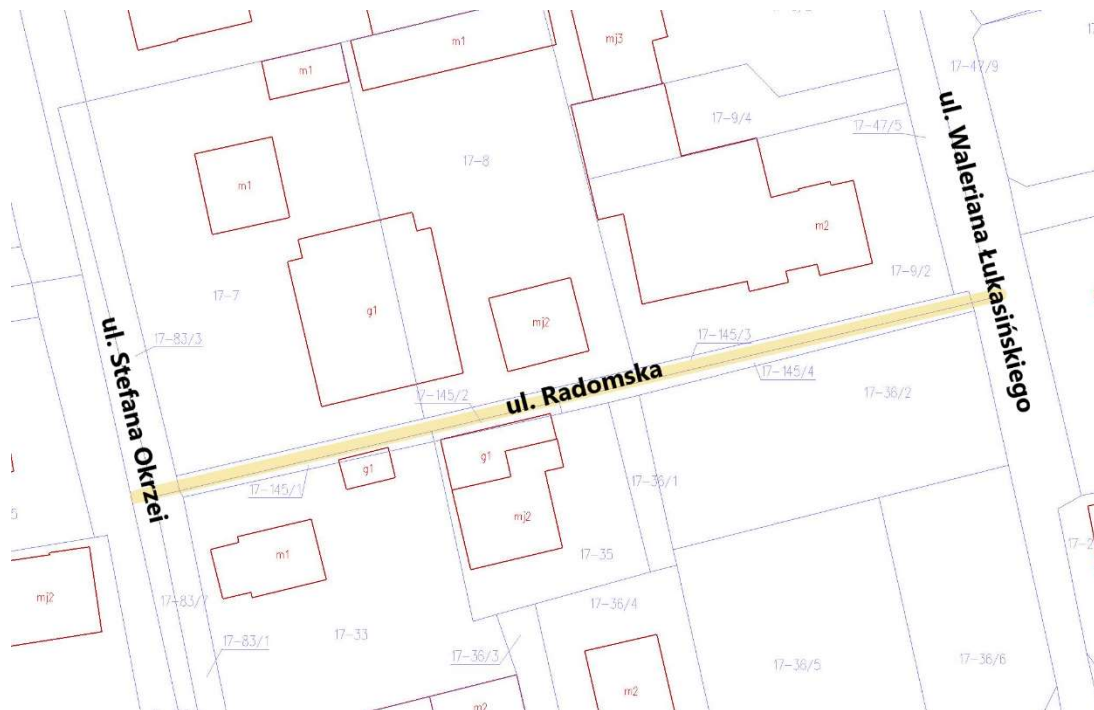

Załącznik Nr 5 do uchwały Nr LXXVIII/835/23
Rady Miasta Otwocka
z dnia 23 stycznia 2023 r.

Przebieg ulicy Radomskiej od ul. Stefana Okrzei do ul. Waleriana Łukasińskiego