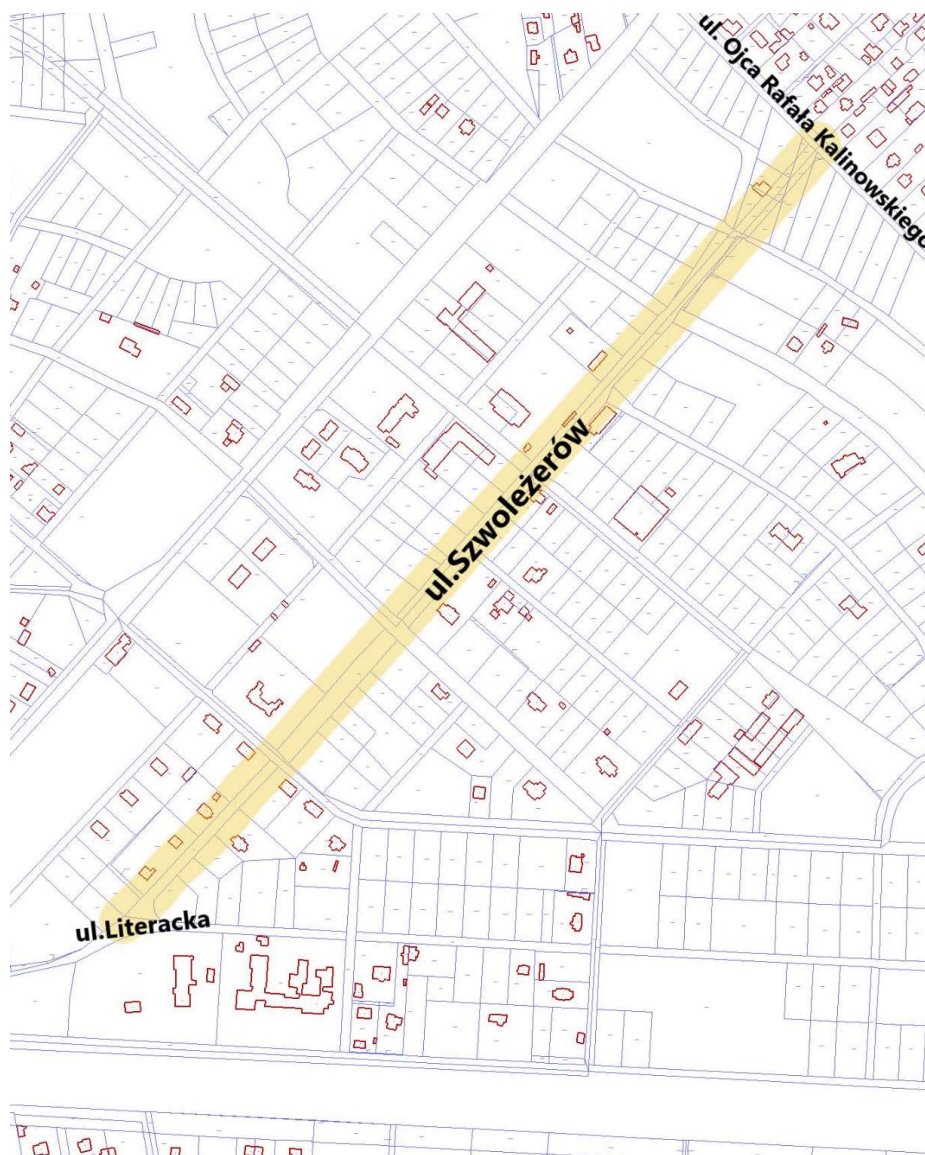

Załącznik Nr 35 do uchwały Nr LXXVIII/835/23
Rady Miasta Otwocka
z dnia 23 stycznia 2023 r.

Przebieg ulicy Szwoleżerów od ul. Literackiej do ul. Ojca Rafała Kalinowskiego