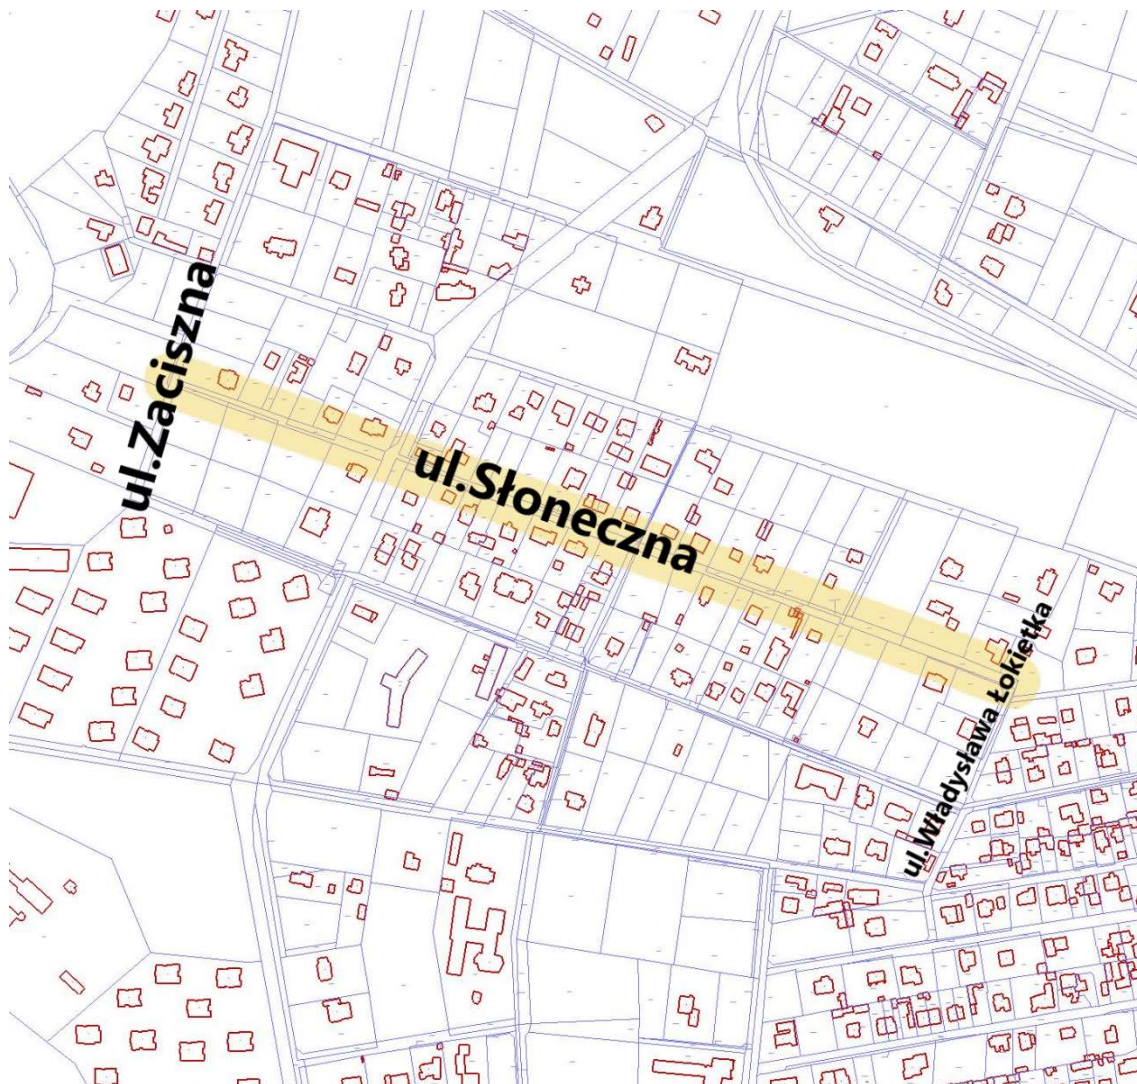

Rady Miasta Otwocka

z dnia 23 stycznia 2023 r.

**Przebieg ulicy Rysiej od ul. Władysława Łokietka do ul. Stefana Okrzei**

Załącznik Nr 14 do uchwały Nr LXXVIII/835/23  
Rady Miasta Otwocka  
z dnia 23 stycznia 2023 r.

**Przebieg ulicy Składowej od ul. Przeskok do ul. Władysława Stanisława Reymonta**

Załącznik Nr 15 do uchwały Nr LXXVIII/835/23

Rady Miasta Otwocka

z dnia 23 stycznia 2023 r.

**Przebieg ulicy Słonecznej od ul. Zacisznej do ul. Władysława Łokietka**

Załącznik Nr 16 do uchwały Nr LXXVIII/835/23  
Rady Miasta Otwocka  
z dnia 23 stycznia 2023 r.

**Przebieg ulicy Słowiczej od ul. Majowej do ul. Marszałkowskiej**

Załącznik Nr 17 do uchwały Nr LXXVIII/835/23  
Rady Miasta Otwocka  
z dnia 23 stycznia 2023 r.

**Przebieg ulicy Smolnej od dz. ew. 28 z obr. 46 do ul. Armii Krajowej**

Załącznik Nr 18 do uchwały Nr LXXVIII/835/23  
Rady Miasta Otwocka  
z dnia 23 stycznia 2023 r.

**Przebieg ulicy Sokolej od ul. Majowej do ul. Marszałkowskiej**