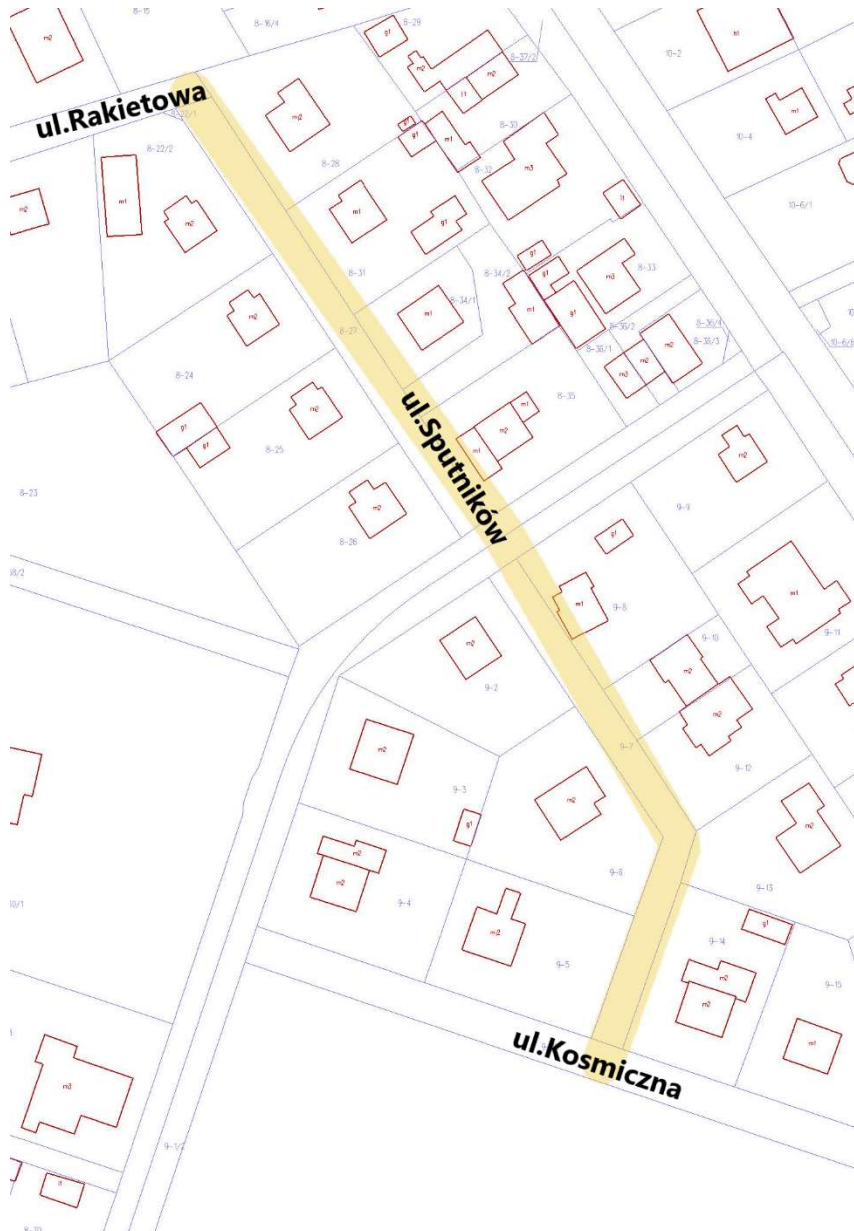

Załącznik Nr 24 do uchwały Nr LXXVIII/835/23
Rady Miasta Otwocka
z dnia 23 stycznia 2023 r.

Przebieg ulicy Sputników od ul. Raketowej do ul. Kosmicznej