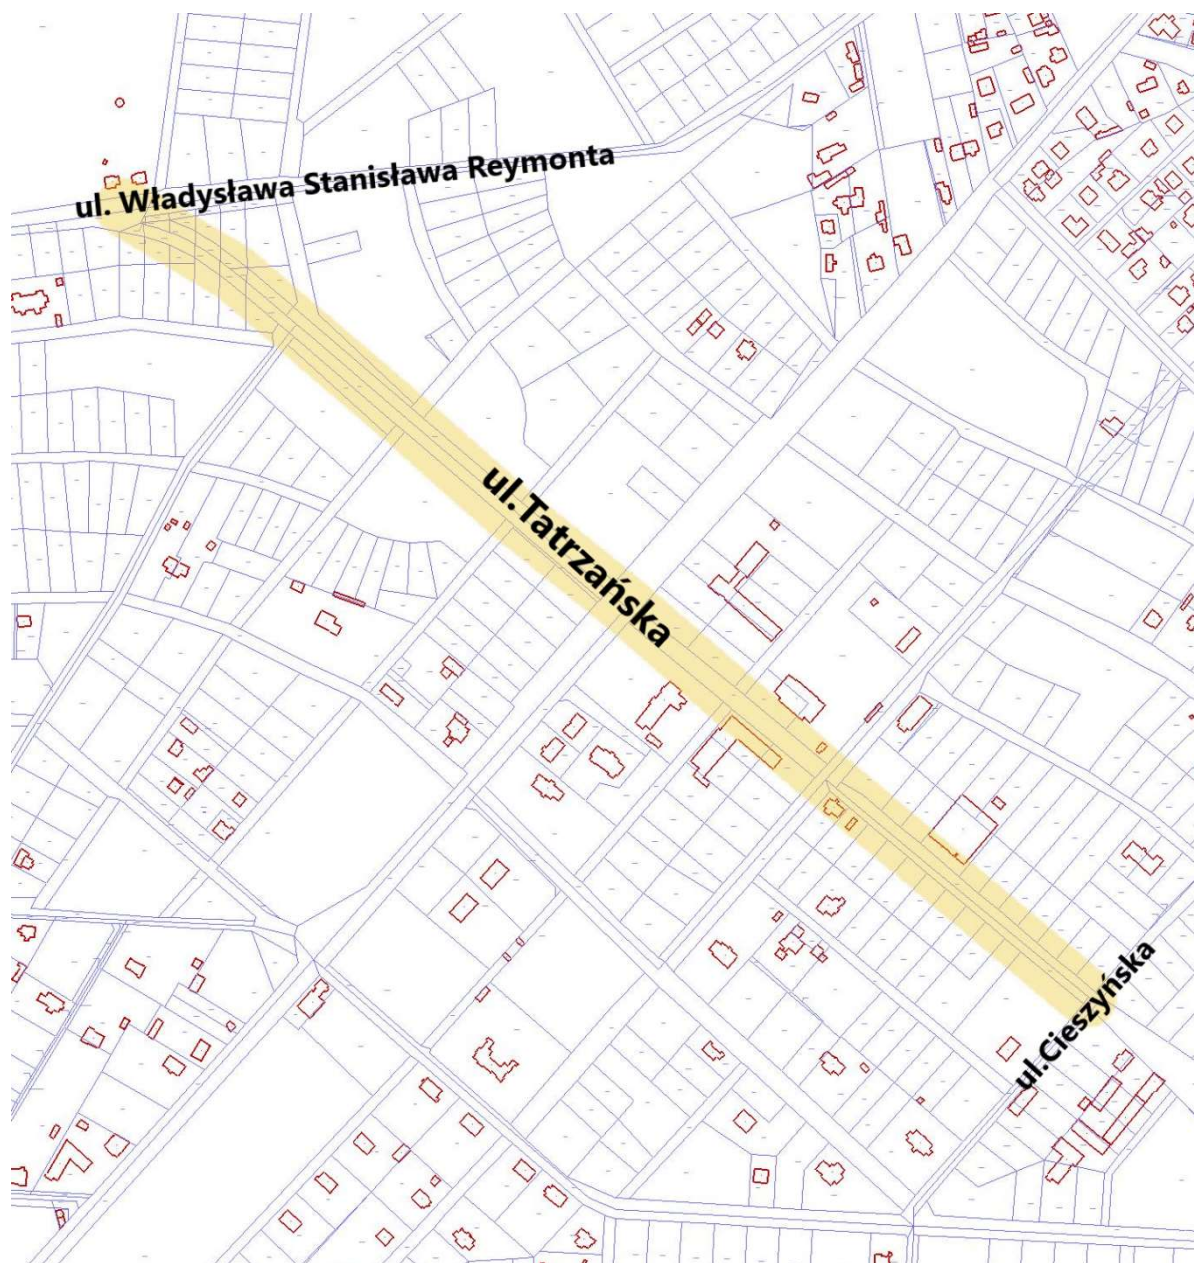

Załącznik Nr 40 do uchwały Nr LXXVIII/835/23
Rady Miasta Otwocka
z dnia 23 stycznia 2023 r.

Przebieg ulicy Tatrzańskiej od ul. Władysława Stanisława Reymonta do ul. Cieszyńskiej