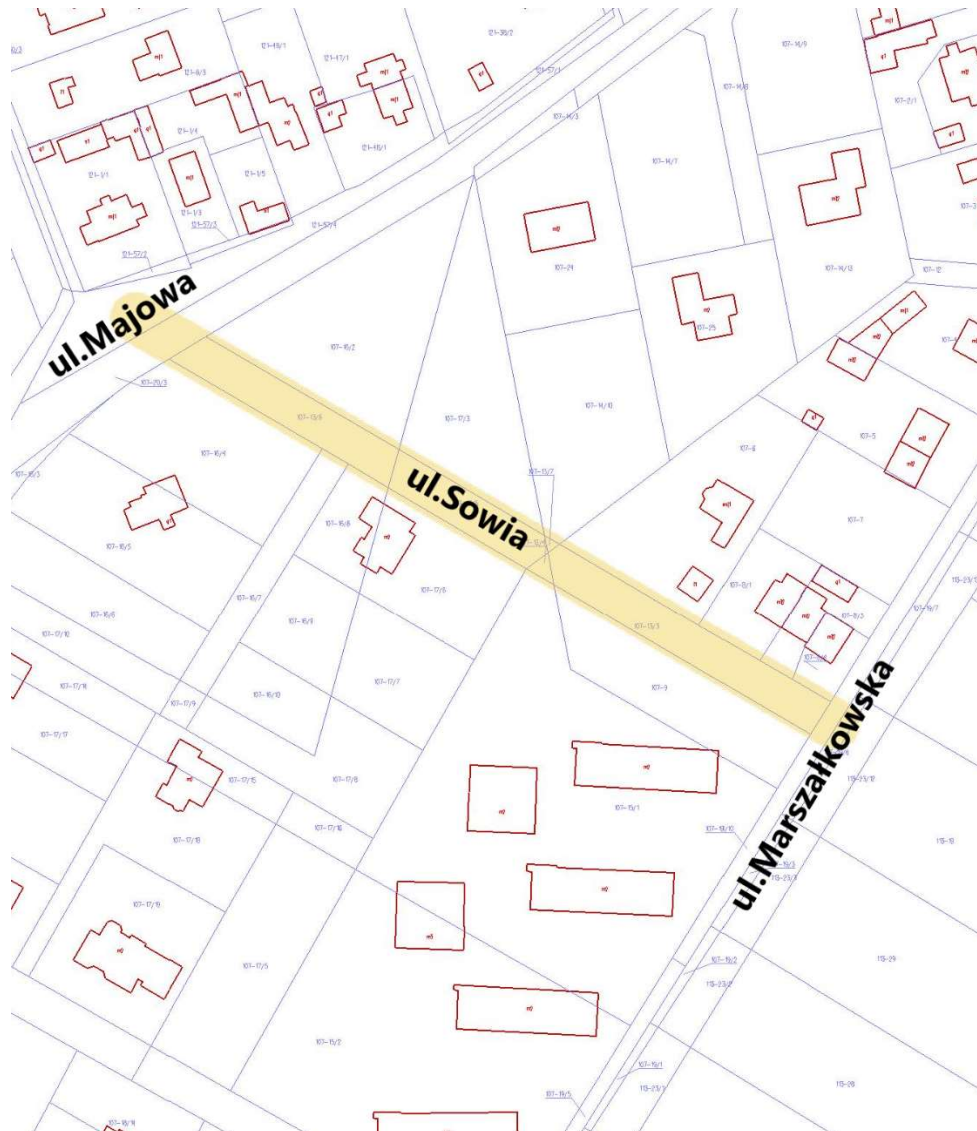

**Przebieg ulicy Smolnej od dz. ew. 28 z obr. 46 do ul. Armii Krajowej**

Załącznik Nr 18 do uchwały Nr LXXVIII/835/23  
Rady Miasta Otwocka  
z dnia 23 stycznia 2023 r.

**Przebieg ulicy Sokolej od ul. Majowej do ul. Marszałkowskiej**

Załącznik Nr 19 do uchwały Nr LXXVIII/835/23

Rady Miasta Otwocka

z dnia 23 stycznia 2023 r.

**Przebieg ulicy Soseckiej od dz. ew. 69/2 z obr. 15 do ul. Waleriana Łukasińskiego**

Załącznik Nr 20 do uchwały Nr LXXVIII/835/23  
Rady Miasta Otwocka  
z dnia 23 stycznia 2023 r.

**Przebieg ulicy Sosnowej od ul. Karczewskiej do ul. Armii Krajowej**

Załącznik Nr 21 do uchwały Nr LXXVIII/835/23  
Rady Miasta Otwocka  
z dnia 23 stycznia 2023 r.

**Przebieg ulicy Sowiej od ul. Majowej do ul. Marszałkowskiej**