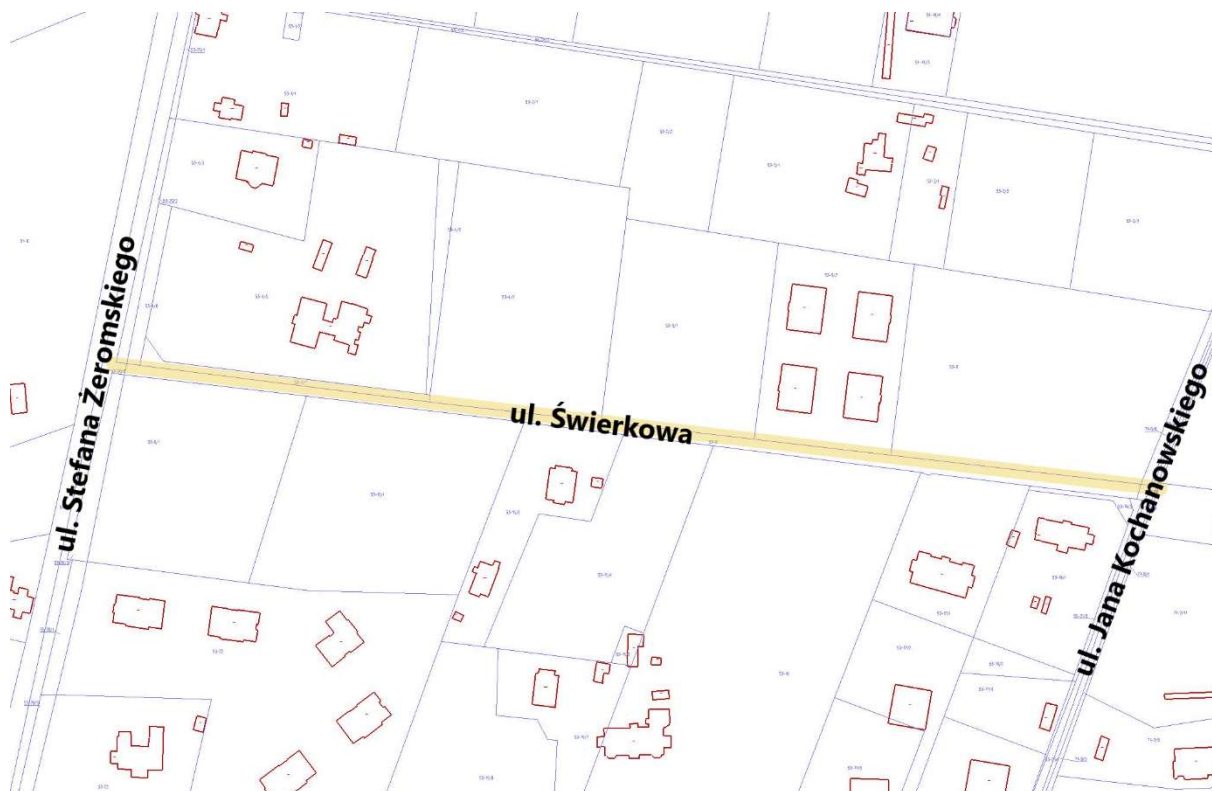

§ 1. Nadaje się nazwy ulic położonych na terenie miasta Otwocka - ETAP VIII w sposób określony w kolumnie 5 – „Nadana nazwa ulicy” w tabeli stanowiącej załącznik Nr 1 do niniejszej uchwały.

§ 2. Przebieg ulic został określony na załącznikach od numeru 2 do numeru 41 do niniejszej uchwały.

**Przebieg ulicy Szlacheckiej od ul. Stefana Żeromskiego do ul. Józefa Piłsudskiego**

Załącznik Nr 34 do uchwały Nr LXXVIII/835/23  
Rady Miasta Otwocka  
z dnia 23 stycznia 2023 r.

**Przebieg ulicy Szpitalnej od ul. Stanisława Moniuszki do ul. Jana Kochanowskiego**

Rady Miasta Otwocka

z dnia 23 stycznia 2023 r.

**Przebieg ulicy Świderskiej od ul. Zacisznej do ul. Orlej**

Załącznik Nr 37 do uchwały Nr LXXVIII/835/23  
Rady Miasta Otwocka  
z dnia 23 stycznia 2023 r.

**Przebieg ulicy Świerkowej od ul. Stefana Żeromskiego do ul. Jana Kochanowskiego**

Załącznik Nr 38 do uchwały Nr LXXVIII/835/23  
Rady Miasta Otwocka  
z dnia 23 stycznia 2023 r.

**Przebieg ulicy Tadeusza od dz. ew. 3 z obr. 155 do ul. Armii Krajowej**