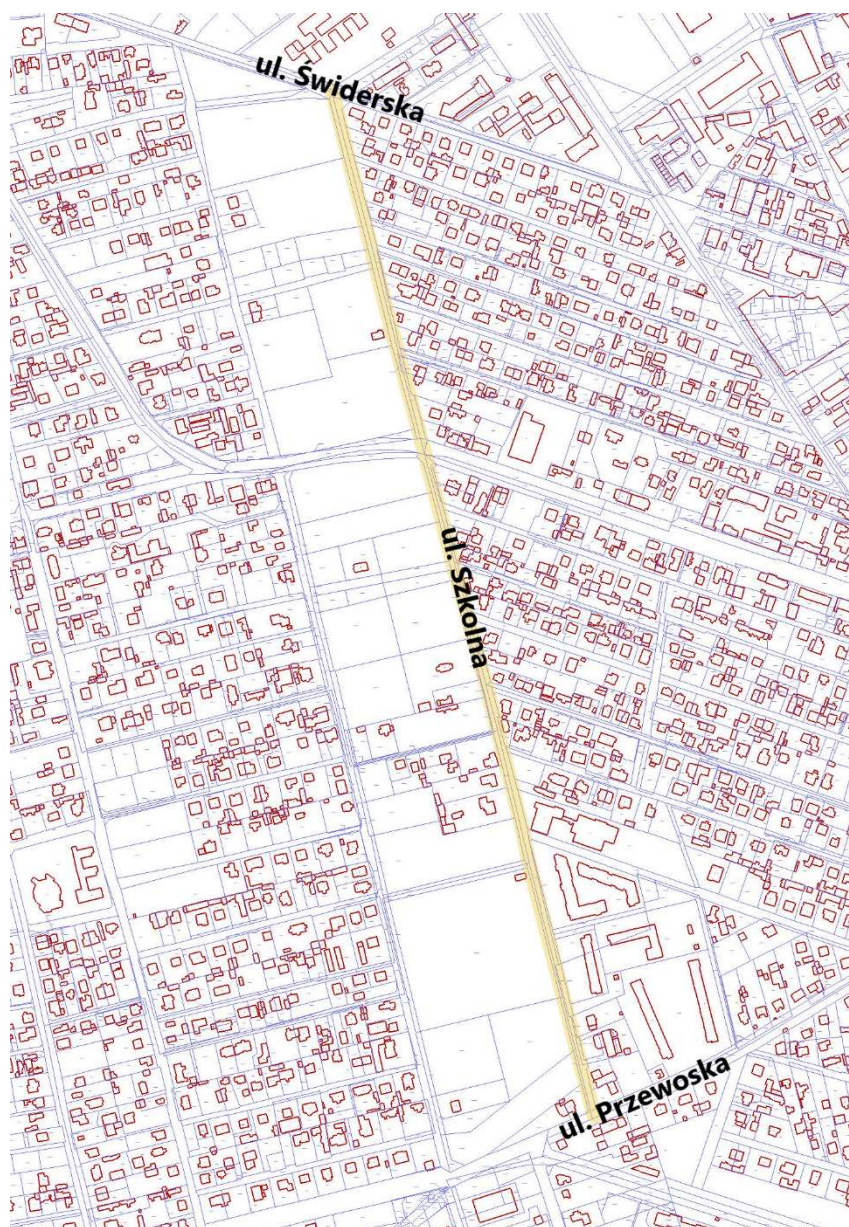

Załącznik Nr 32 do uchwały Nr LXXVIII/835/23

Rady Miasta Otwocka

z dnia 23 stycznia 2023 r.

Przebieg ulicy Szkolnej od ul. Świderskiej do ul. Przewoskiej