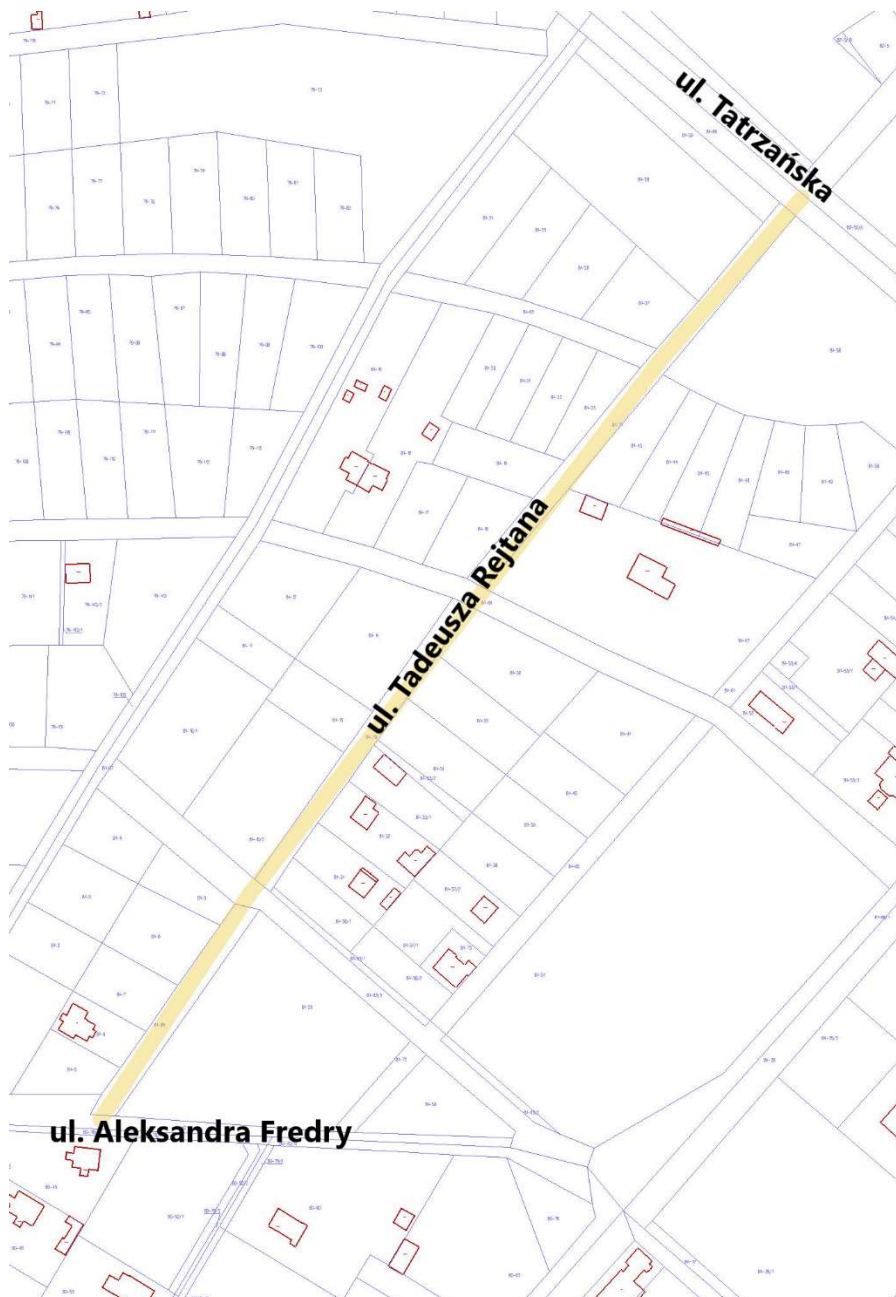

Załącznik Nr 39 do uchwały Nr LXXVIII/835/23
Rady Miasta Otwocka
z dnia 23 stycznia 2023 r.

Przebieg ulicy Tadeusza Rejtana od ul. Aleksandra Fredry do ul. Tatrzańskiej