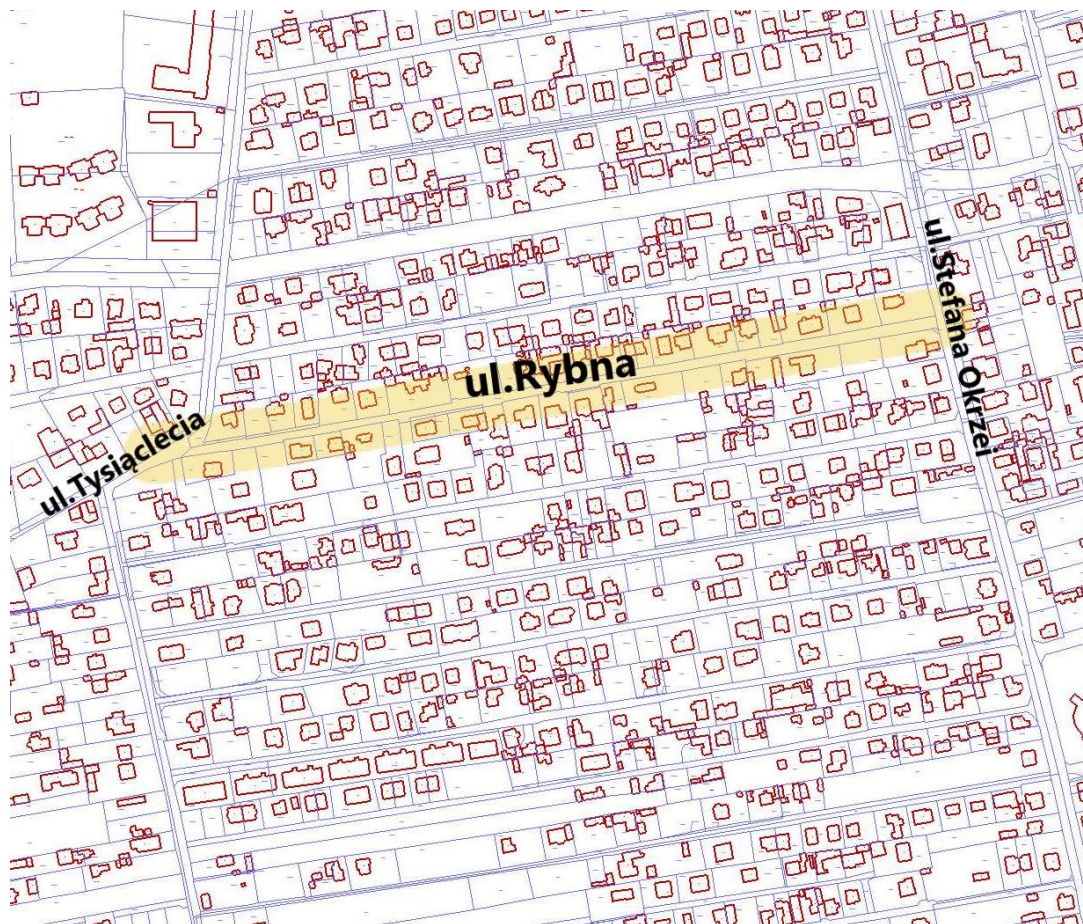

**Przebieg ulicy Różanej od ul. Hugona Kołłątaja do ul. Górnej**

Załącznik Nr 11 do uchwały Nr LXXVIII/835/23

Rady Miasta Otwocka

z dnia 23 stycznia 2023 r.

**Przebieg ulicy Rybnej od ul. Tysiąclecia do ul. Stefana Okrzei**

Załącznik Nr 12 do uchwały Nr LXXVIII/835/23  
Rady Miasta Otwocka  
z dnia 23 stycznia 2023 r.

**Przebieg ulicy Rycerskiej od ul. Tysiąclecia do ul. Stefana Okrzei**

Załącznik Nr 13 do uchwały Nr LXXVIII/835/23