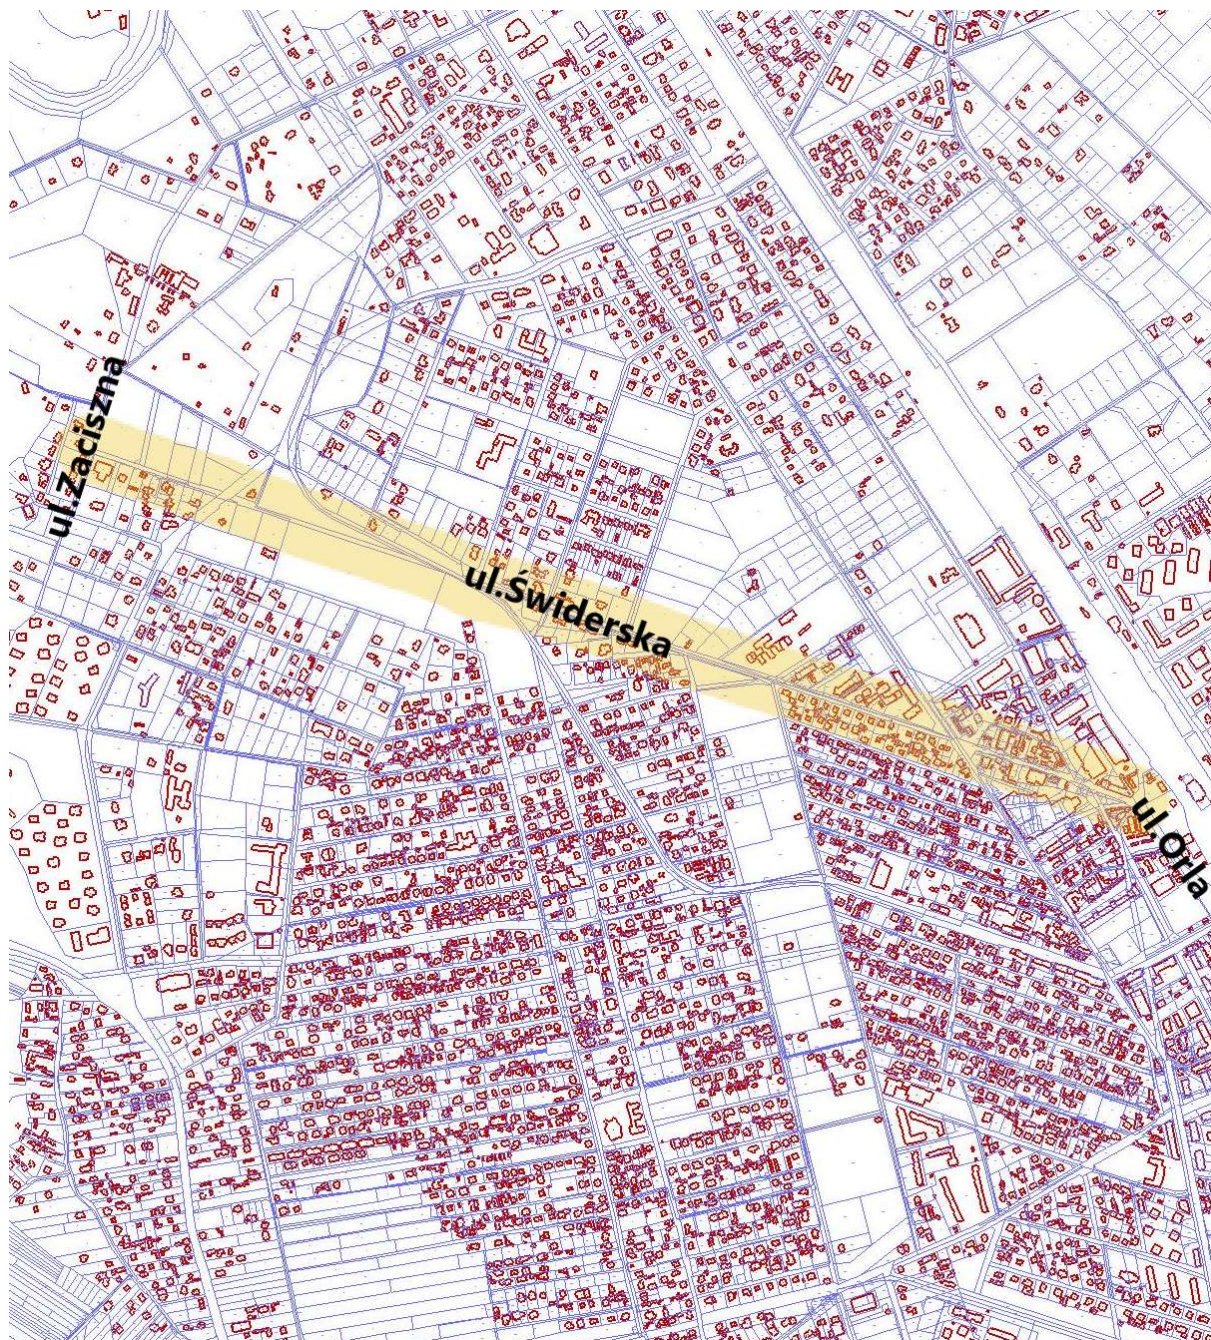

§ 1. Nadaje się nazwy ulic położonych na terenie miasta Otwocka - ETAP VIII w sposób określony w kolumnie 5 – „Nadana nazwa ulicy” w tabeli stanowiącej załącznik Nr 1 do niniejszej uchwały.

§ 2. Przebieg ulic został określony na załącznikach od numeru 2 do numeru 41 do niniejszej uchwały.

**Przebieg ulicy Szlacheckiej od ul. Stefana Żeromskiego do ul. Józefa Piłsudskiego**

Załącznik Nr 34 do uchwały Nr LXXVIII/835/23  
Rady Miasta Otwocka  
z dnia 23 stycznia 2023 r.

**Przebieg ulicy Szpitalnej od ul. Stanisława Moniuszki do ul. Jana Kochanowskiego**

Rady Miasta Otwocka

z dnia 23 stycznia 2023 r.

**Przebieg ulicy Świderskiej od ul. Zacisznej do ul. Orlej**

Załącznik Nr 37 do uchwały Nr LXXVIII/835/23  
Rady Miasta Otwocka  
z dnia 23 stycznia 2023 r.

**Przebieg ulicy Świerkowej od ul. Stefana Żeromskiego do ul. Jana Kochanowskiego**

Załącznik Nr 38 do uchwały Nr LXXVIII/835/23  
Rady Miasta Otwocka  
z dnia 23 stycznia 2023 r.

**Przebieg ulicy Tadeusza od dz. ew. 3 z obr. 155 do ul. Armii Krajowej**