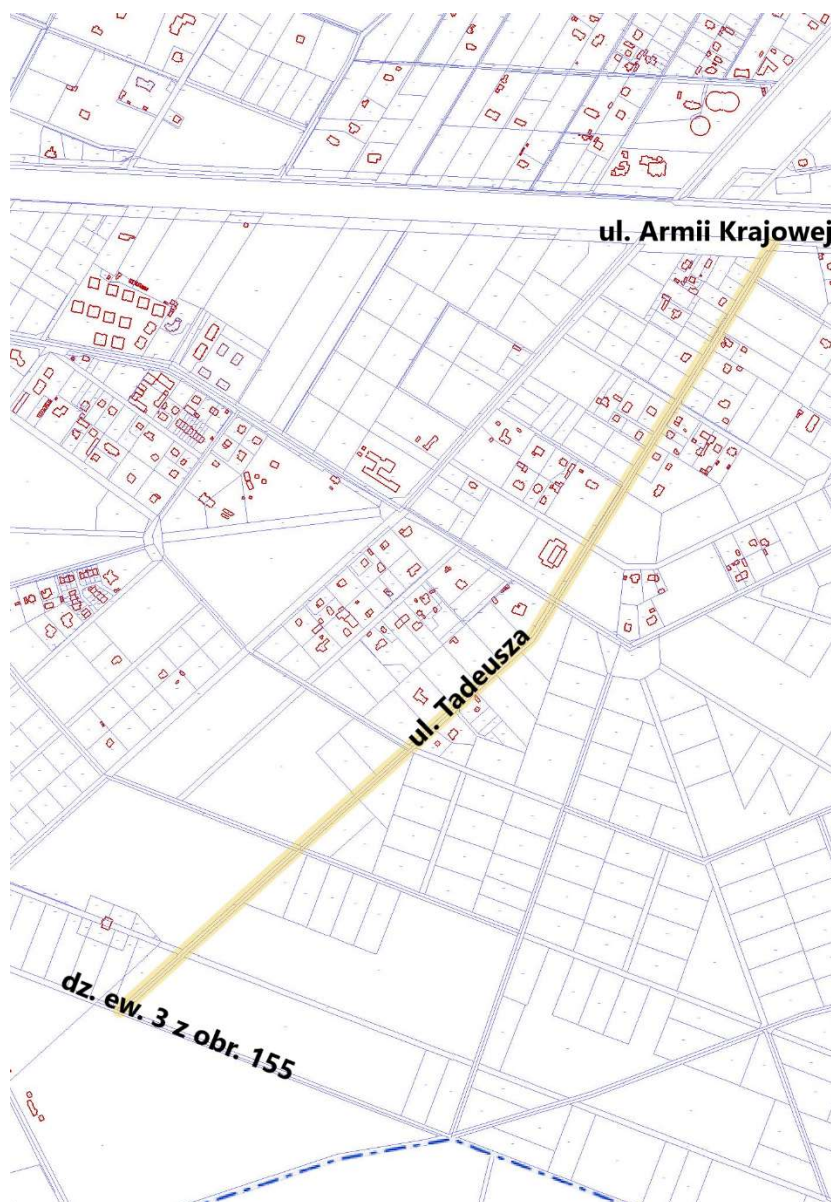

§ 1. Nadaje się nazwy ulic położonych na terenie miasta Otwocka - ETAP VIII w sposób określony w kolumnie 5 – „Nadana nazwa ulicy” w tabeli stanowiącej załącznik Nr 1 do niniejszej uchwały.

§ 2. Przebieg ulic został określony na załącznikach od numeru 2 do numeru 41 do niniejszej uchwały.

Załącznik Nr 2 do uchwały Nr LXXVIII/835/23  
Rady Miasta Otwocka  
z dnia 23 stycznia 2023 r.

**Przebieg ulicy Pułtuskiej od ul. Waleriana Łukasińskiego do ul. Wiejskiej**

Załącznik Nr 3 do uchwały Nr LXXVIII/835/23

Rady Miasta Otwocka

z dnia 23 stycznia 2023 r.

**Przebieg ulicy Świderskiej od ul. Zacisznej do ul. Orlej**

Załącznik Nr 37 do uchwały Nr LXXVIII/835/23  
Rady Miasta Otwocka  
z dnia 23 stycznia 2023 r.

**Przebieg ulicy Świerkowej od ul. Stefana Żeromskiego do ul. Jana Kochanowskiego**

Załącznik Nr 38 do uchwały Nr LXXVIII/835/23  
Rady Miasta Otwocka  
z dnia 23 stycznia 2023 r.

**Przebieg ulicy Tadeusza od dz. ew. 3 z obr. 155 do ul. Armii Krajowej**