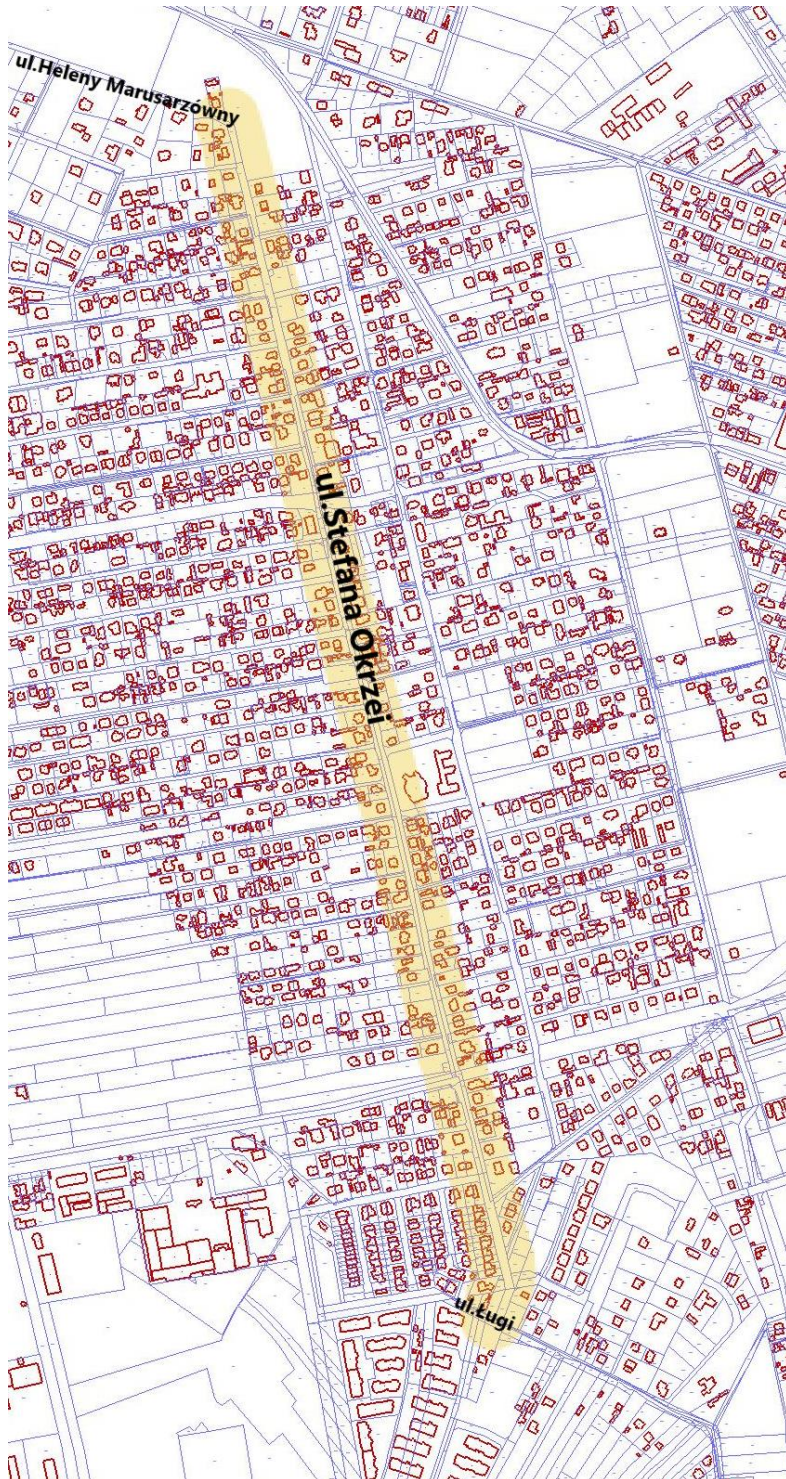

Przebieg ul. Juliana Ursyna Niemcewicza od ul. Andrzeja Struga do ul. Elizy Orzeszkowej

Załącznik Nr 13 do uchwały Nr LXXVI/802/22

Rady Miasta Otwocka

z dnia 15 grudnia 2022 r.

ul. Cypriana Kamila Norwida

Przebieg ul. Cypriana Kamila Norwida od ul. Warszawskiej do ul. Kubusia Puchatka

Załącznik Nr 14 do uchwały Nr LXXVI/802/22
Rady Miasta Otwocka
z dnia 15 grudnia 2022 r.

ul. Odyniecka

Przebieg ul. Odynieckiej od dz. ew. 167 obr. 44 do ul. Stanisława Staszica

Załącznik Nr 15 do uchwały Nr LXXVI/802/22

Rady Miasta Otwocka

z dnia 15 grudnia 2022 r.

ul. Ogrodowa

Przebieg ul. Ogrodowej od ul. Turystycznej do ul. Wiejskiej

Załącznik Nr 16 do uchwały Nr LXXVI/802/22

Rady Miasta Otwocka

z dnia 15 grudnia 2022 r.

ul. Stefana Okrzei

Przebieg ul. Stefana Okrzei od ul. Heleny Marusarzówny do ul. Ługi

Załącznik Nr 17 do uchwały Nr LXXVI/802/22

Rady Miasta Otwocka

z dnia 15 grudnia 2022 r.

ul. Olszowa**Przebieg ul. Olszowej od ul. Polnej do ul. Letniej, od ul. Letniej do ul. Zygmunta i od ul. Przewoskiej do ul. Stefana Batorego**