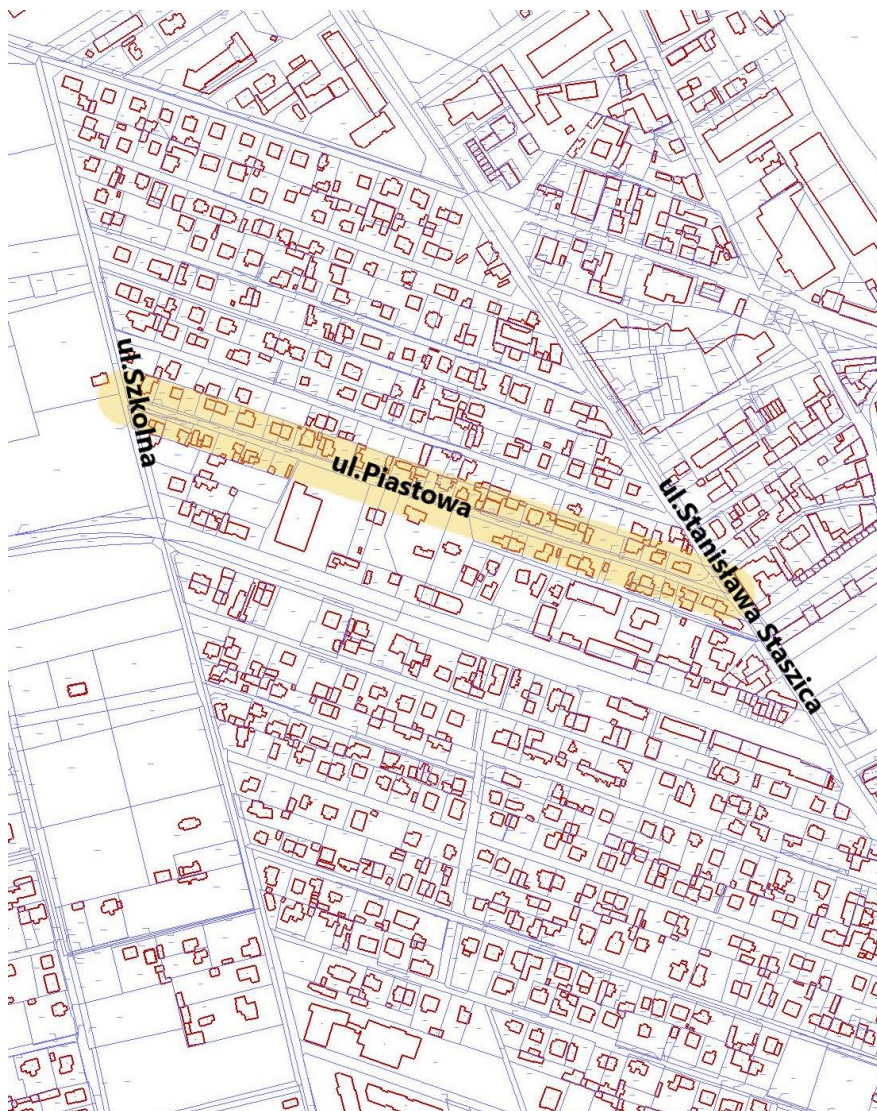

§ 2. Przebieg ulic określony został na załącznikach od numeru 2 do numeru 28 do niniejszej uchwały.

§ 3. Wykonanie uchwały powierza się Prezydentowi Miasta Otwocka.

§ 4. Uchwała wchodzi w życie w terminie 14 dni od daty ogłoszenia w Dzienniku Urzędowym Województwa Mazowieckiego.

Rady Miasta Otwocka

z dnia 15 grudnia 2022 r.

ul. Heleny Marusarzówny

Przebieg ul. Heleny Marusarzówny od ul. Zacisznej do ul. Stefana Okrzei

Załącznik Nr 4 do uchwały Nr LXXVI/802/22
Rady Miasta Otwocka
z dnia 15 grudnia 2022 r.

Załącznik Nr 26 do uchwały Nr LXXVI/802/22

Rady Miasta Otwocka

z dnia 15 grudnia 2022 r.

ul. Piaskowa**Przebieg ul. Piaskowej od ul. Małej do dz. ew. 4 obr. 42 oraz od ul. Górnej do dz. ew. 39 obr. 42**

Załącznik Nr 27 do uchwały Nr LXXVI/802/22

Rady Miasta Otwocka

z dnia 15 grudnia 2022 r.

ul. Piastowa

Przebieg ul. Piastowej od ul. Szkolnej do ul. Stanisława Staszica

Załącznik Nr 28 do uchwały Nr LXXVI/802/22

Rady Miasta Otwocka

z dnia 15 grudnia 2022 r.