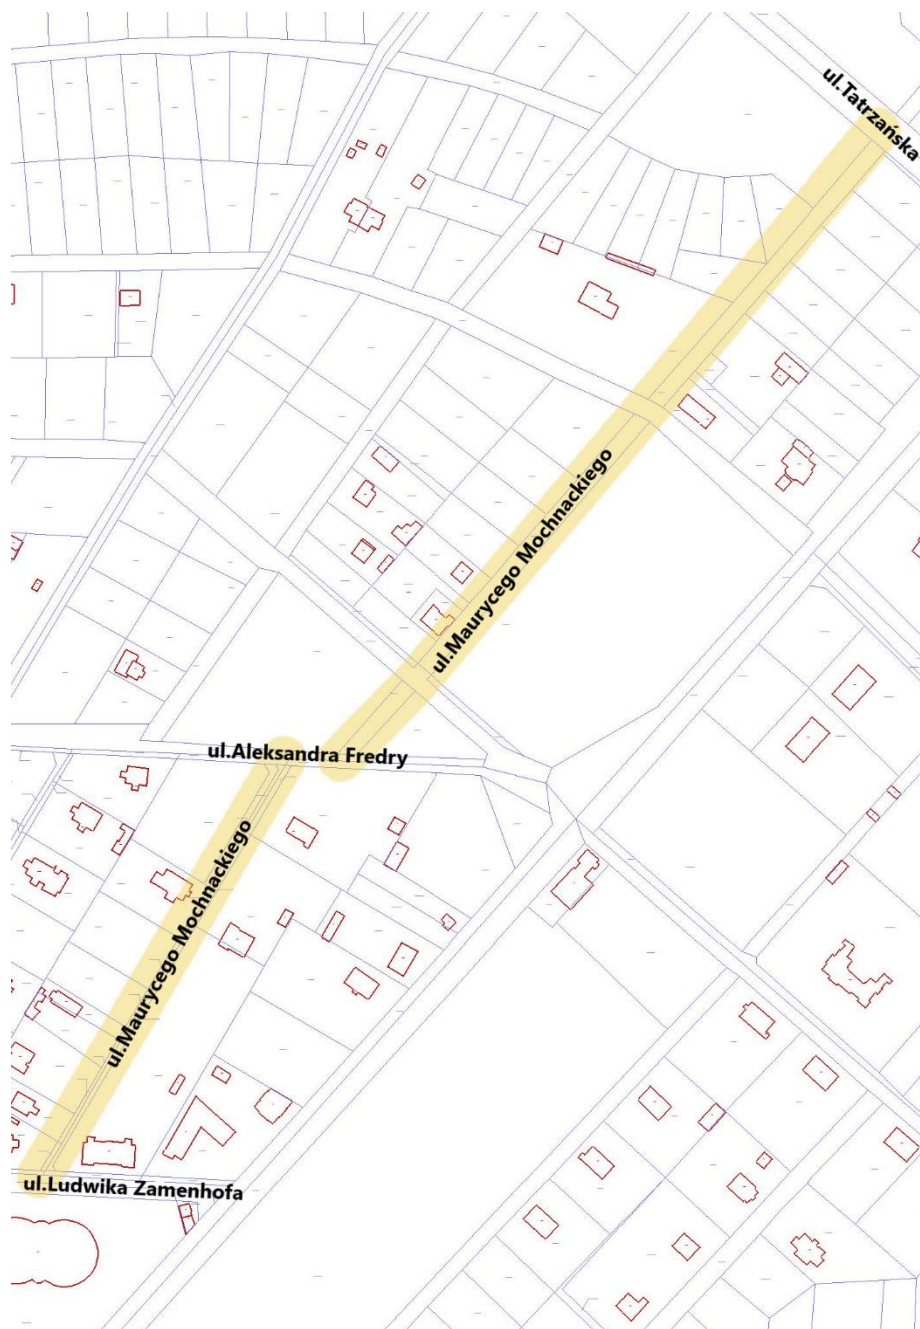

Rady Miasta Otwocka

z dnia 15 grudnia 2022 r.

ul. Heleny Marusarzówny

Przebieg ul. Heleny Marusarzówny od ul. Zacisznej do ul. Stefana Okrzei

Załącznik Nr 4 do uchwały Nr LXXVI/802/22
Rady Miasta Otwocka
z dnia 15 grudnia 2022 r.

Przebieg ul. Jana Matejki od ul. Karczewskiej do ul. Michała Elwiro Andriollego

Załącznik Nr 5 do uchwały Nr LXXVI/802/22

Rady Miasta Otwocka

z dnia 15 grudnia 2022 r.

ul. Mazurska

Przebieg ul. Mazurskiej od ul. Tysiąclecia do ul. Szkolnej

Załącznik Nr 6 do uchwały Nr LXXVI/802/22

Rady Miasta Otwocka

z dnia 15 grudnia 2022 r.

ul. Mieszka I

Przebieg ul. Mieszka I od Ronda Żołnierzy AK IV Rejon Otwock – Fromczyn do ul. Tysiąclecia

Załącznik Nr 7 do uchwały Nr LXXVI/802/22

Rady Miasta Otwocka

z dnia 15 grudnia 2022 r.

ul. Maurycego Mochnackiego**Przebieg ul. Maurycego Mochnackiego od ul. Ludwika Zamenhofa do ul. Tatrzańskiej**

Załącznik Nr 8 do uchwały Nr LXXVI/802/22

Rady Miasta Otwocka