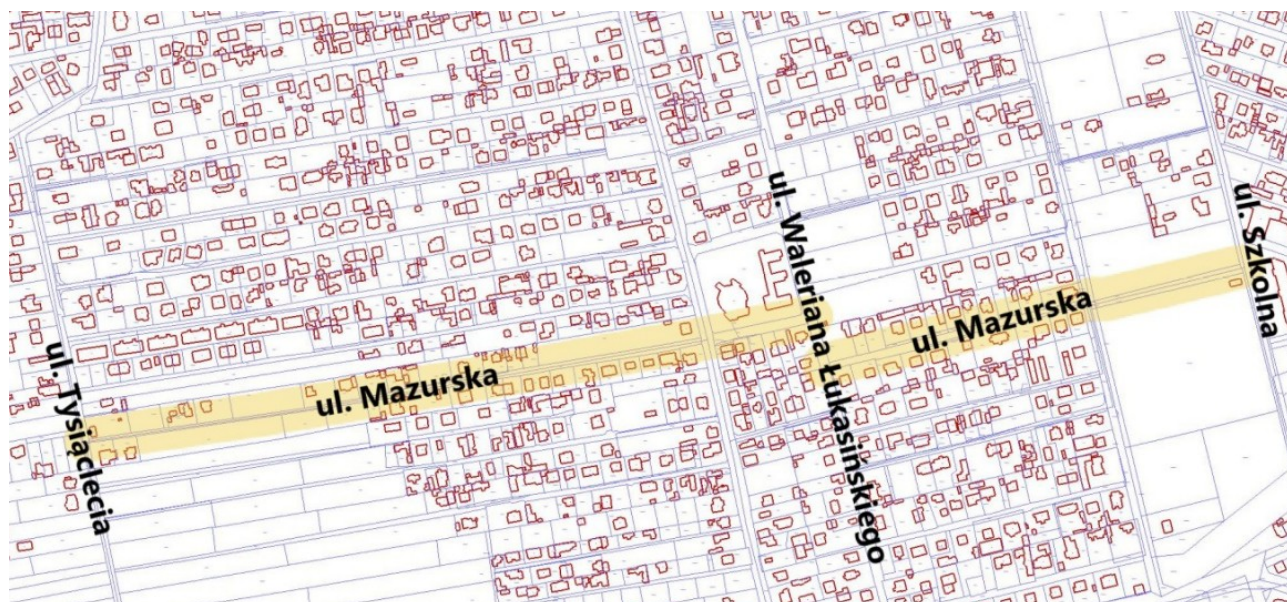

Rady Miasta Otwocka

z dnia 15 grudnia 2022 r.

ul. Heleny Marusarzówny

Przebieg ul. Heleny Marusarzówny od ul. Zacisznej do ul. Stefana Okrzei

Załącznik Nr 4 do uchwały Nr LXXVI/802/22
Rady Miasta Otwocka
z dnia 15 grudnia 2022 r.

Przebieg ul. Jana Matejki od ul. Karczewskiej do ul. Michała Elwiro Andriollego

Załącznik Nr 5 do uchwały Nr LXXVI/802/22

Rady Miasta Otwocka

z dnia 15 grudnia 2022 r.

ul. Mazurska

Przebieg ul. Mazurskiej od ul. Tysiąclecia do ul. Szkolnej

Załącznik Nr 6 do uchwały Nr LXXVI/802/22

Rady Miasta Otwocka

z dnia 15 grudnia 2022 r.

ul. Mieszka I

Przebieg ul. Mieszka I od Ronda Żołnierzy AK IV Rejon Otwock – Fromczyn do ul. Tysiąclecia

Załącznik Nr 7 do uchwały Nr LXXVI/802/22

Rady Miasta Otwocka

z dnia 15 grudnia 2022 r.

ul. Maurycego Mochnackiego**Przebieg ul. Maurycego Mochnackiego od ul. Ludwika Zamenhofa do ul. Tatrzańskiej**

Załącznik Nr 8 do uchwały Nr LXXVI/802/22

Rady Miasta Otwocka