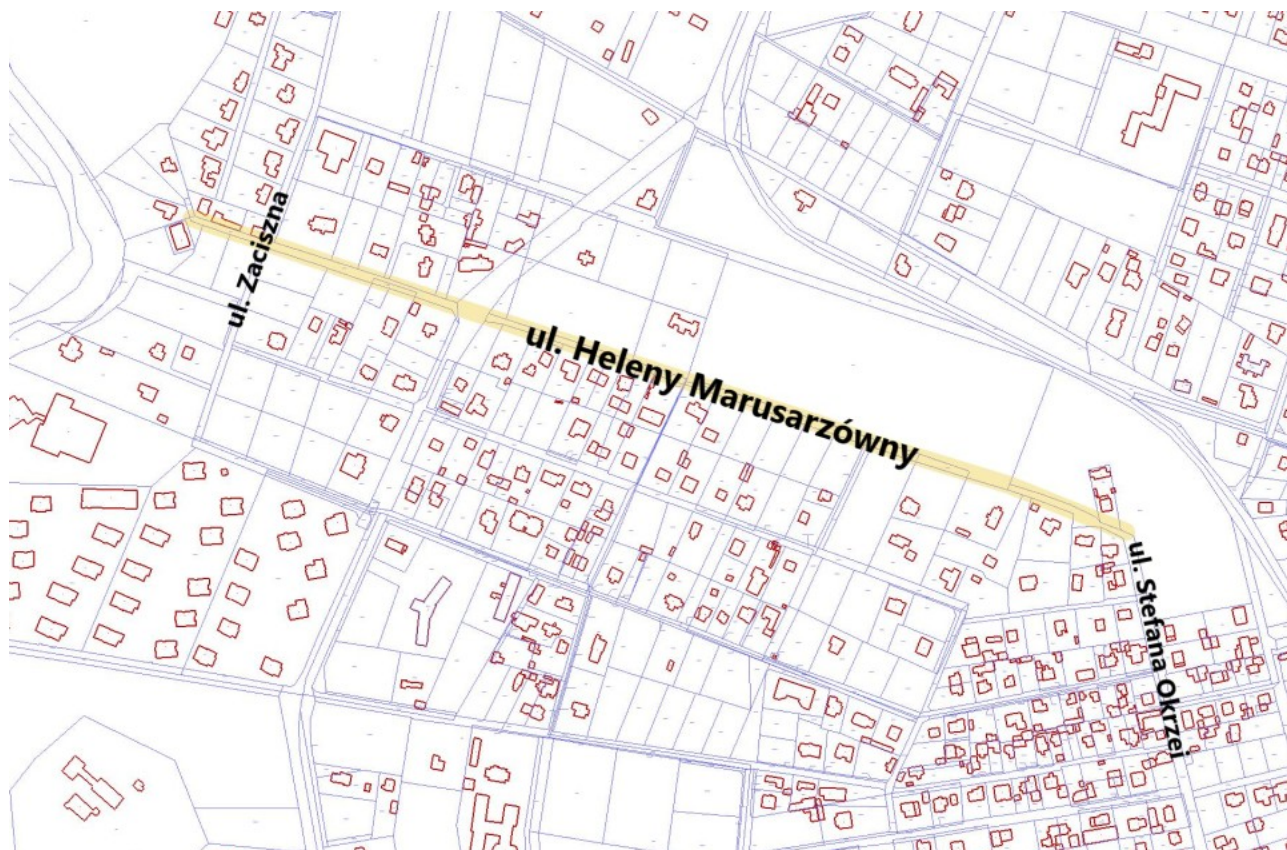

Załącznik Nr 2 do uchwały Nr LXXVI/802/22

Rady Miasta Otwocka

z dnia 15 grudnia 2022 r.

ul. Marszałkowska

Przebieg ul. Marszałkowskiej od ul. Grunwaldzkiej do ul. Suchej

Załącznik Nr 3 do uchwały Nr LXXVI/802/22

Rady Miasta Otwocka

z dnia 15 grudnia 2022 r.

ul. Heleny Marusarzówny

Przebieg ul. Heleny Marusarzówny od ul. Zacisznej do ul. Stefana Okrzei

Załącznik Nr 4 do uchwały Nr LXXVI/802/22
Rady Miasta Otwocka
z dnia 15 grudnia 2022 r.

Przebieg ul. Jana Matejki od ul. Karczewskiej do ul. Michała Elwiro Andriollego

Załącznik Nr 5 do uchwały Nr LXXVI/802/22

Rady Miasta Otwocka

z dnia 15 grudnia 2022 r.

ul. Mazurska

Przebieg ul. Mazurskiej od ul. Tysiąclecia do ul. Szkolnej

ul. Piękna

Przebieg ul. Pięknej od ul. Turystycznej do ul. Wąskiej