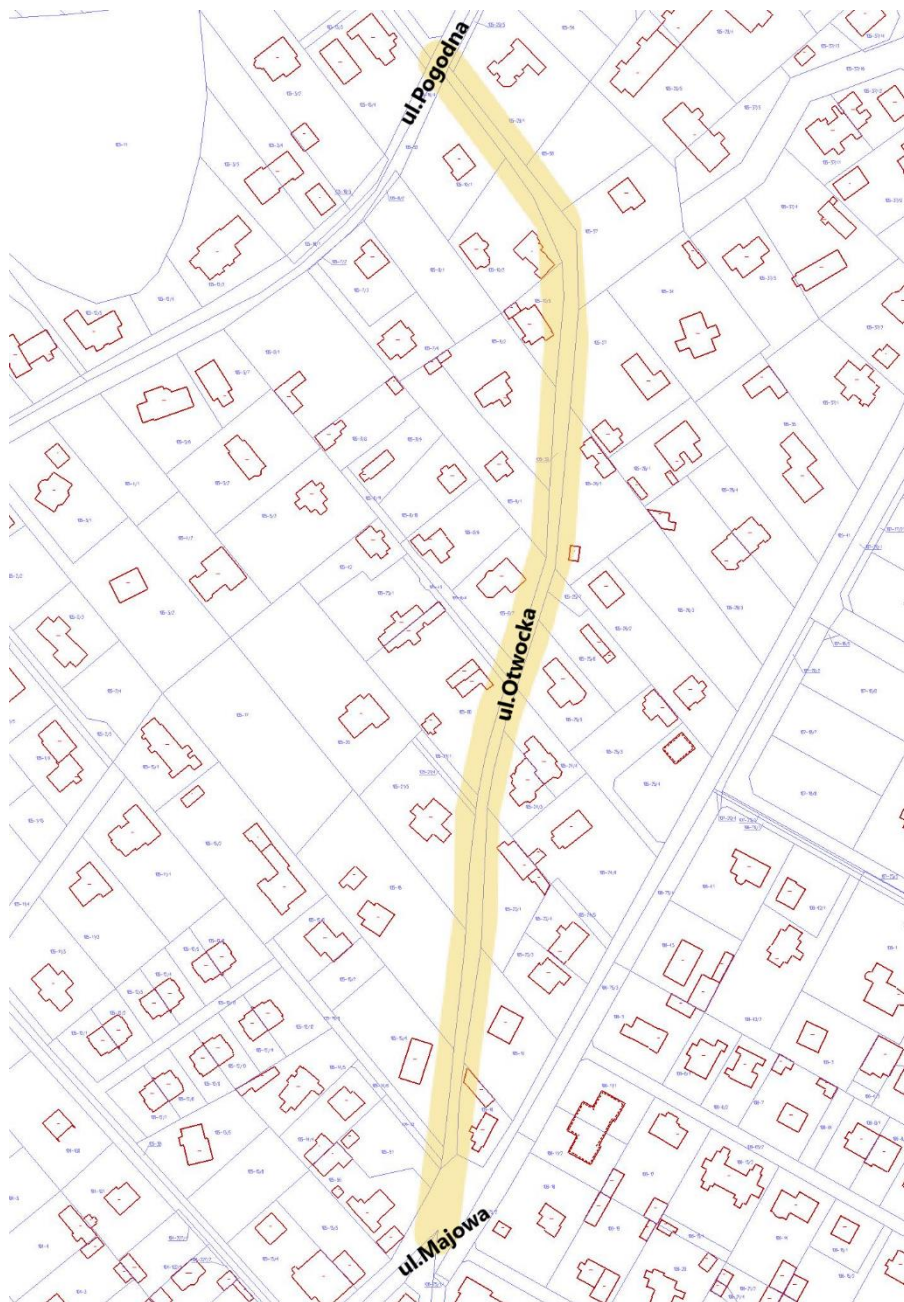

Rady Miasta Otwocka

z dnia 15 grudnia 2022 r.

ul. Heleny Marusarzówny

Przebieg ul. Heleny Marusarzówny od ul. Zacisznej do ul. Stefana Okrzei

Załącznik Nr 4 do uchwały Nr LXXVI/802/22
Rady Miasta Otwocka
z dnia 15 grudnia 2022 r.

z dnia 15 grudnia 2022 r.

ul. Stefana Okrzei

Przebieg ul. Stefana Okrzei od ul. Heleny Marusarzówny do ul. Ługi

Załącznik Nr 17 do uchwały Nr LXXVI/802/22

Rady Miasta Otwocka

z dnia 15 grudnia 2022 r.

ul. Olszowa**Przebieg ul. Olszowej od ul. Polnej do ul. Letniej, od ul. Letniej do ul. Zygmunta i od ul. Przewoskiej do ul. Stefana Batorego**

Rady Miasta Otwocka

z dnia 15 grudnia 2022 r.

ul. Orla

Przebieg ul. Orlej od ul. Świderskiej do ul. Warszawskiej

Załącznik Nr 20 do uchwały Nr LXXVI/802/22

Rady Miasta Ostroca

z dnia 15 grudnia 2022 r.

ul. Ostrowska

Przebieg ul. Ostrowskiej od ul. Grunwaldzkiej do ul. Majowej

Załącznik Nr 21 do uchwały Nr LXXVI/802/22

Rady Miasta Otwocka

z dnia 15 grudnia 2022 r.

ul. Otwocka

Przebieg ul. Otwockiej od ul. Majowej do ul. Pogodnej