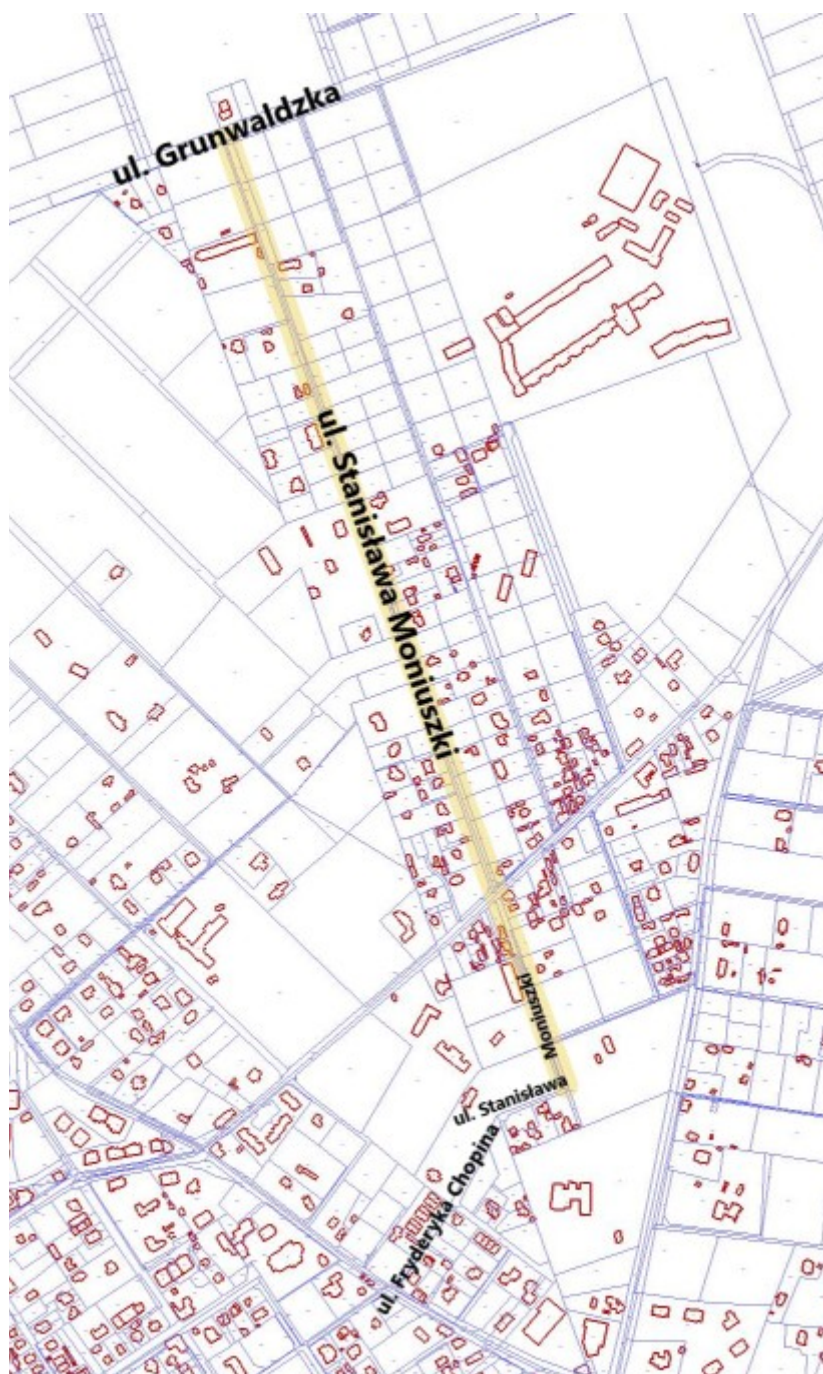

Załącznik Nr 6 do uchwały Nr LXXVI/802/22

Rady Miasta Otwocka

z dnia 15 grudnia 2022 r.

ul. Mieszka I

Przebieg ul. Mieszka I od Ronda Żołnierzy AK IV Rejon Otwock – Fromczyn do ul. Tysiąclecia

Załącznik Nr 7 do uchwały Nr LXXVI/802/22

Rady Miasta Otwocka

z dnia 15 grudnia 2022 r.

ul. Maurycego Mochnackiego**Przebieg ul. Maurycego Mochnackiego od ul. Ludwika Zamenhofa do ul. Tatrzańskiej**

Załącznik Nr 8 do uchwały Nr LXXVI/802/22

Rady Miasta Otwocka

z dnia 15 grudnia 2022 r.

ul. Stanisława Moniuszki

Przebieg ul. Stanisława Moniuszki od ul. Grunwaldzkiej do ul. Fryderyka Chopina

Załącznik Nr 9 do uchwały Nr LXXVI/802/22

Rady Miasta Otwocka

z dnia 15 grudnia 2022 r.

ul. Mysia**Przebieg ul. Mysiej od ul. Stanisława Staszica do ul. Michała Elwiro Andriollego**

Załącznik Nr 10 do uchwały Nr LXXVI/802/22

Rady Miasta Otwocka

z dnia 15 grudnia 2022 r.

ul. Napoleońska

Przebieg ul. Napoleońskiej od ul. Szkolnej do ul. Stanisława Staszica