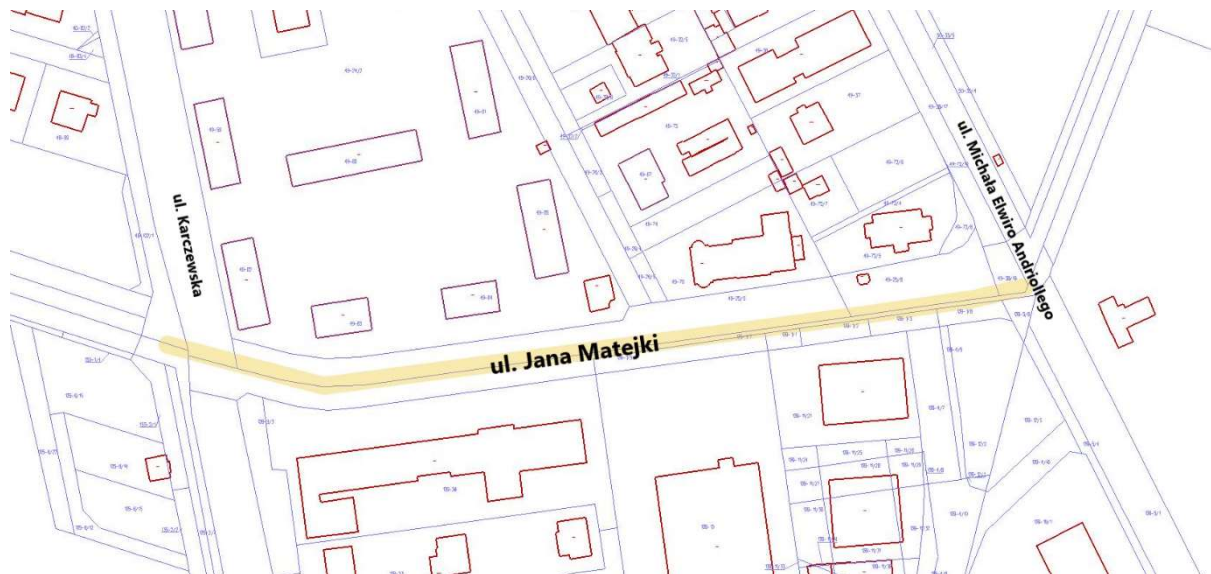

Załącznik Nr 2 do uchwały Nr LXXVI/802/22

Rady Miasta Otwocka

z dnia 15 grudnia 2022 r.

ul. Marszałkowska

Przebieg ul. Marszałkowskiej od ul. Grunwaldzkiej do ul. Suchej

Załącznik Nr 3 do uchwały Nr LXXVI/802/22

Rady Miasta Otwocka

z dnia 15 grudnia 2022 r.

ul. Heleny Marusarzówny

Przebieg ul. Heleny Marusarzówny od ul. Zacisznej do ul. Stefana Okrzei

Załącznik Nr 4 do uchwały Nr LXXVI/802/22
Rady Miasta Otwocka
z dnia 15 grudnia 2022 r.

Przebieg ul. Jana Matejki od ul. Karczewskiej do ul. Michała Elwiro Andriollego

Załącznik Nr 5 do uchwały Nr LXXVI/802/22

Rady Miasta Otwocka

z dnia 15 grudnia 2022 r.

ul. Mazurska

Przebieg ul. Mazurskiej od ul. Tysiąclecia do ul. Szkolnej