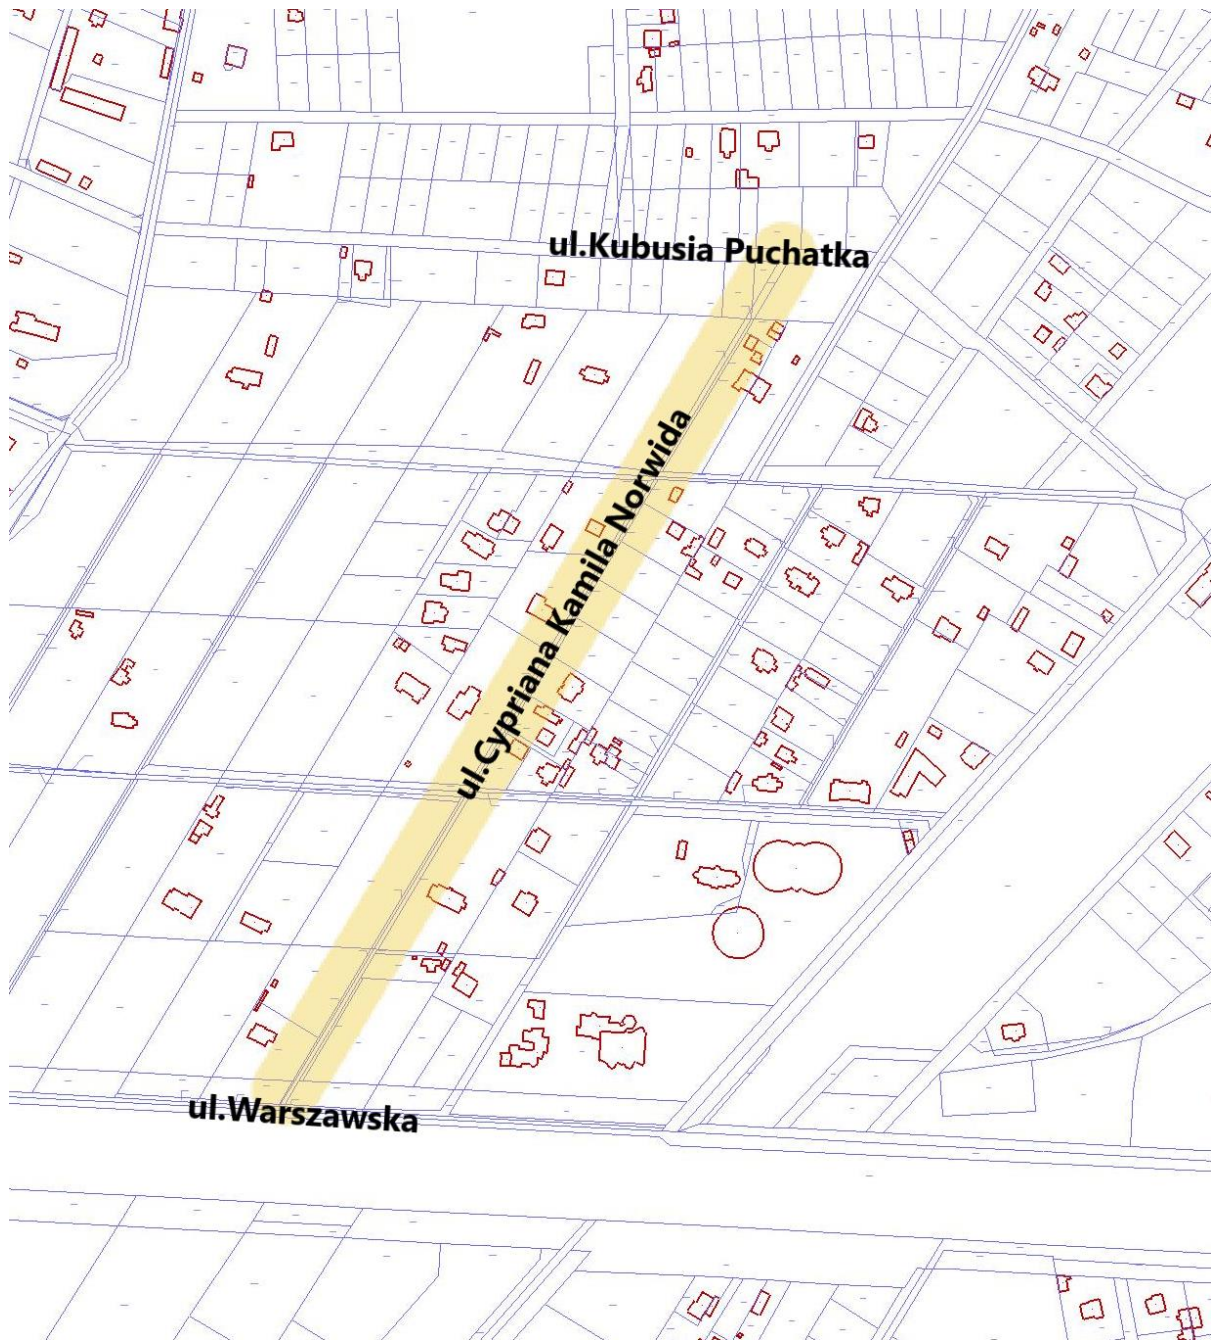

Załącznik Nr 11 do uchwały Nr LXXVI/802/22

Rady Miasta Otwocka

z dnia 15 grudnia 2022 r.

ul. Niecała

Przebieg ul. Niecałej od ul. Majowej do ul. Michała Wołodyjowskiego

Załącznik Nr 12 do uchwały Nr LXXVI/802/22
Rady Miasta Otwocka
z dnia 15 grudnia 2022 r.

Przebieg ul. Juliana Ursyna Niemcewicza od ul. Andrzeja Struga do ul. Elizy Orzeszkowej

Załącznik Nr 13 do uchwały Nr LXXVI/802/22

Rady Miasta Otwocka

z dnia 15 grudnia 2022 r.

ul. Cypriana Kamila Norwida

Przebieg ul. Cypriana Kamila Norwida od ul. Warszawskiej do ul. Kubusia Puchatka

Załącznik Nr 14 do uchwały Nr LXXVI/802/22
Rady Miasta Otwocka
z dnia 15 grudnia 2022 r.

ul. Odyniecka

Przebieg ul. Odynieckiej od dz. ew. 167 obr. 44 do ul. Stanisława Staszica

Załącznik Nr 15 do uchwały Nr LXXVI/802/22

Rady Miasta Otwocka

z dnia 15 grudnia 2022 r.

ul. Ogrodowa

Przebieg ul. Ogrodowej od ul. Turystycznej do ul. Wiejskiej

Załącznik Nr 16 do uchwały Nr LXXVI/802/22

Rady Miasta Otwocka