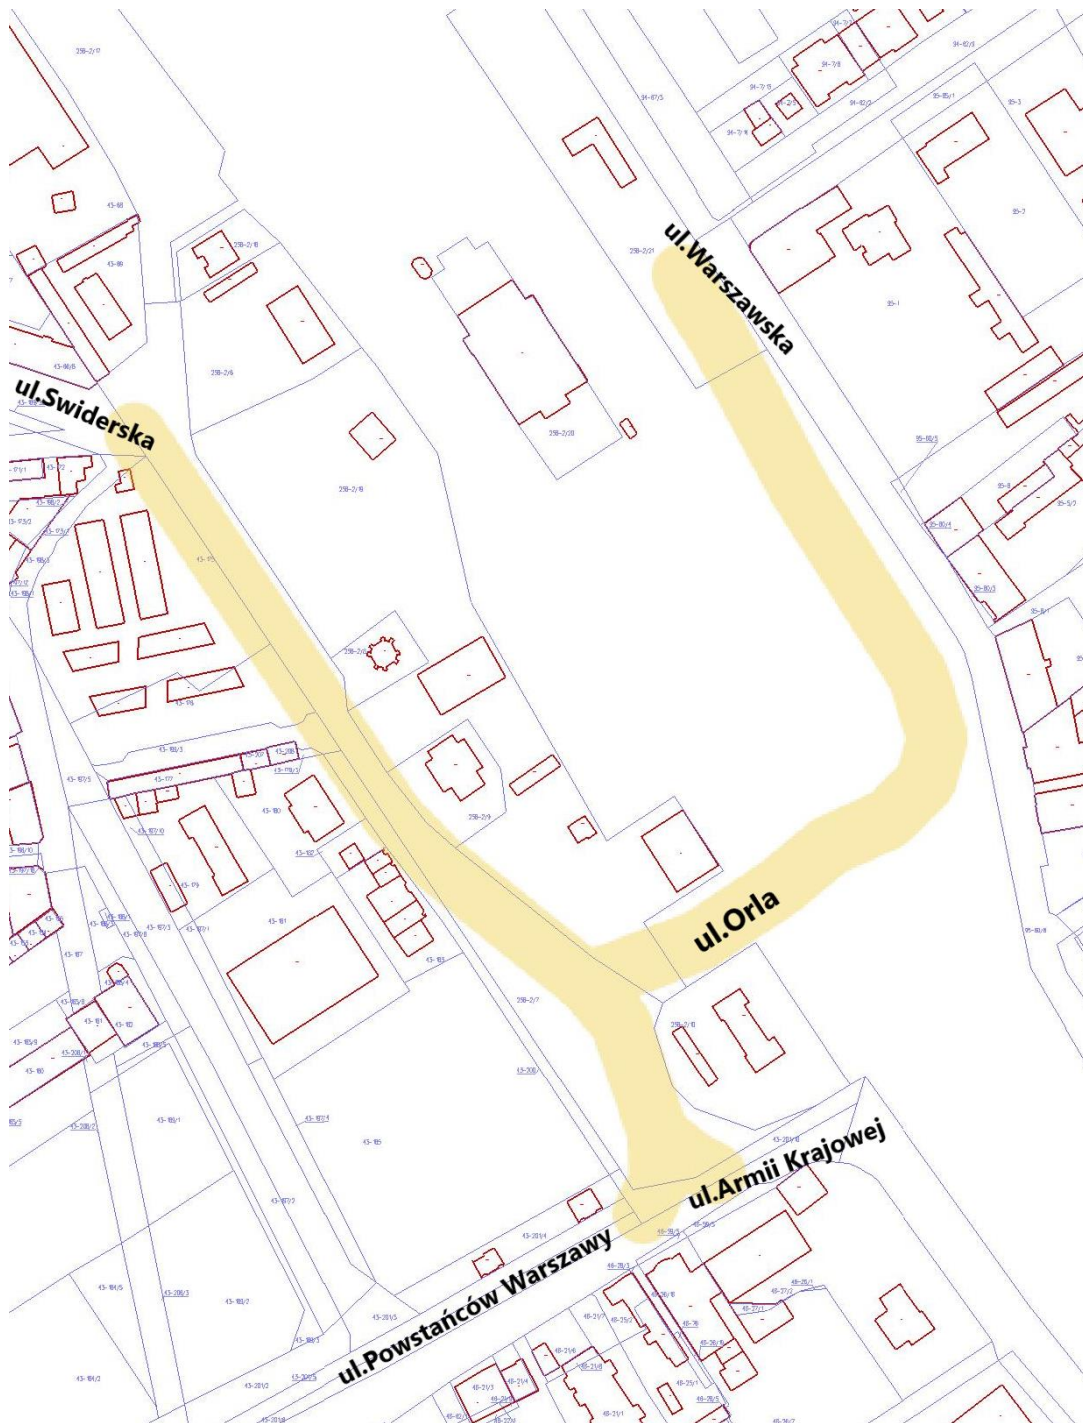

z dnia 15 grudnia 2022 r.

ul. Stefana Okrzei

Przebieg ul. Stefana Okrzei od ul. Heleny Marusarzówny do ul. Ługi

Załącznik Nr 17 do uchwały Nr LXXVI/802/22

Rady Miasta Otwocka

z dnia 15 grudnia 2022 r.

ul. Olszowa**Przebieg ul. Olszowej od ul. Polnej do ul. Letniej, od ul. Letniej do ul. Zygmunta i od ul. Przewoskiej do ul. Stefana Batorego**

Załącznik Nr 18 do uchwały Nr LXXVI/802/22

Rady Miasta Otwocka

z dnia 15 grudnia 2022 r.

ul. Olsztyńska

Przebieg ul. Olsztyńskiej od ul. Tysiąclecia do ul. Stefana Okrzei

Załącznik Nr 19 do uchwały Nr LXXVI/802/22

Rady Miasta Otwocka

z dnia 15 grudnia 2022 r.

ul. Orla

Przebieg ul. Orlej od ul. Świderskiej do ul. Warszawskiej

Załącznik Nr 20 do uchwały Nr LXXVI/802/22

Rady Miasta Ostroca

z dnia 15 grudnia 2022 r.

ul. Ostrowska

Przebieg ul. Ostrowskiej od ul. Grunwaldzkiej do ul. Majowej

Załącznik Nr 21 do uchwały Nr LXXVI/802/22

Rady Miasta Otwocka

z dnia 15 grudnia 2022 r.

ul. Otwocka

Przebieg ul. Otwockiej od ul. Majowej do ul. Pogodnej