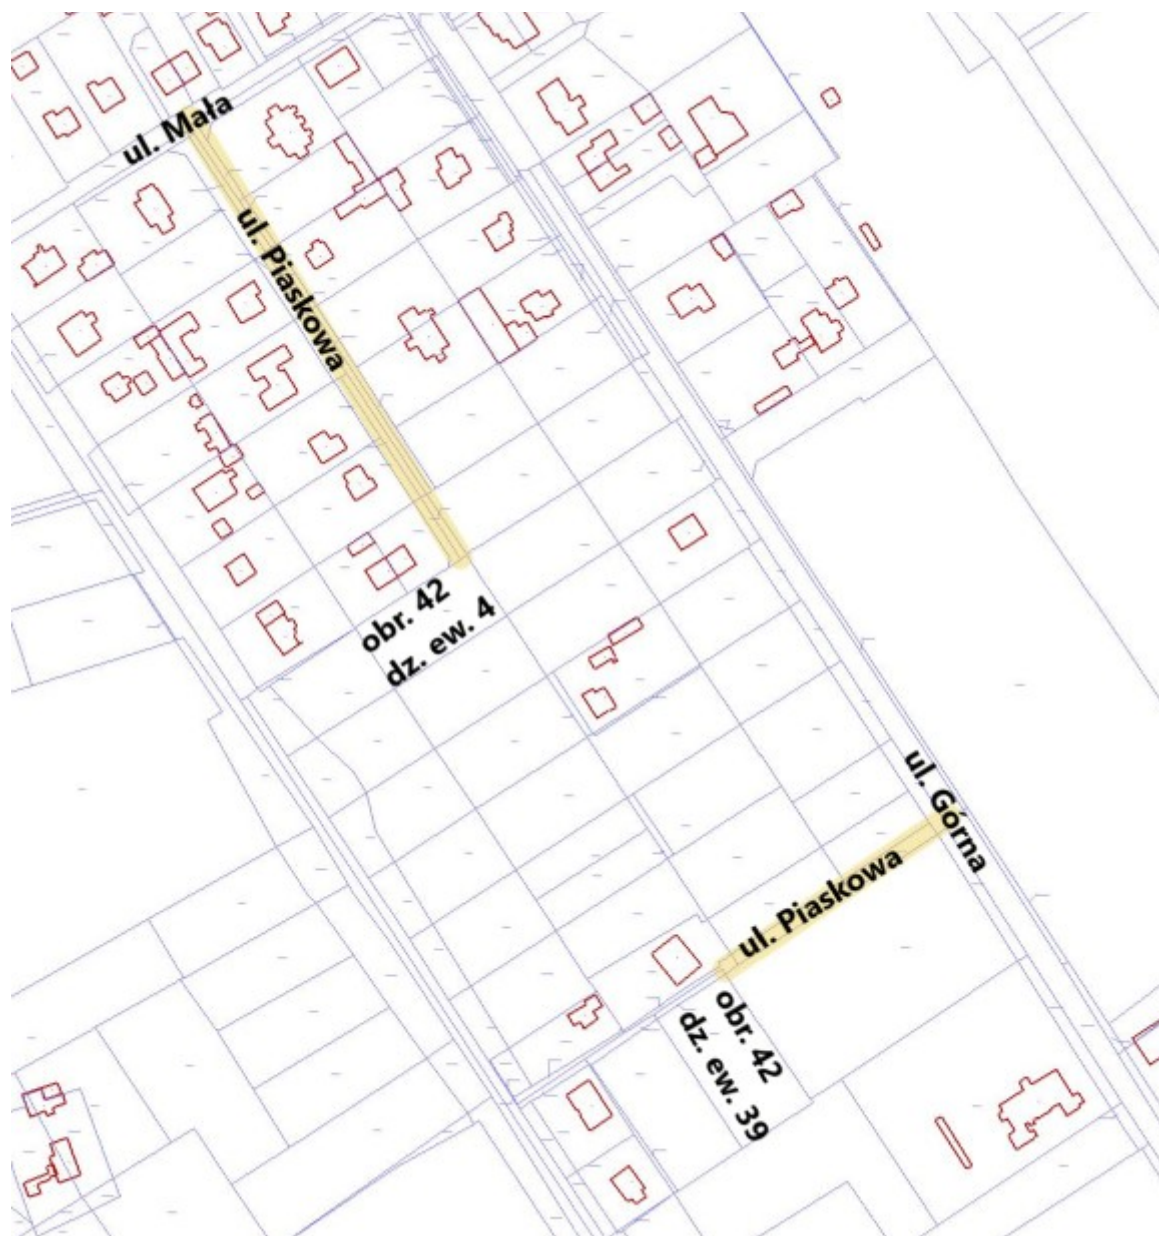

Rady Miasta Otwocka

z dnia 15 grudnia 2022 r.

ul. Heleny Marusarzówny

Przebieg ul. Heleny Marusarzówny od ul. Zacisznej do ul. Stefana Okrzei

Załącznik Nr 4 do uchwały Nr LXXVI/802/22
Rady Miasta Otwocka
z dnia 15 grudnia 2022 r.

ul. Partyzantów

Przebieg ul. Partyzantów od ul. Kazimierza Pułaskiego do ul. 3 Maja

Załącznik Nr 25 do uchwały Nr LXXVI/802/22

Rady Miasta Ostroca

z dnia 15 grudnia 2022 r.

ul. Pawia

Przebieg ul. Pawiej od ul. Ostrowskiej do ul. Marszałkowskiej

Załącznik Nr 26 do uchwały Nr LXXVI/802/22

Rady Miasta Otwocka

z dnia 15 grudnia 2022 r.

ul. Piaskowa**Przebieg ul. Piaskowej od ul. Małej do dz. ew. 4 obr. 42 oraz od ul. Górnej do dz. ew. 39 obr. 42**

Załącznik Nr 27 do uchwały Nr LXXVI/802/22

Rady Miasta Otwocka

z dnia 15 grudnia 2022 r.

ul. Piastowa

Przebieg ul. Piastowej od ul. Szkolnej do ul. Stanisława Staszica

Załącznik Nr 28 do uchwały Nr LXXVI/802/22

Rady Miasta Otwocka

z dnia 15 grudnia 2022 r.