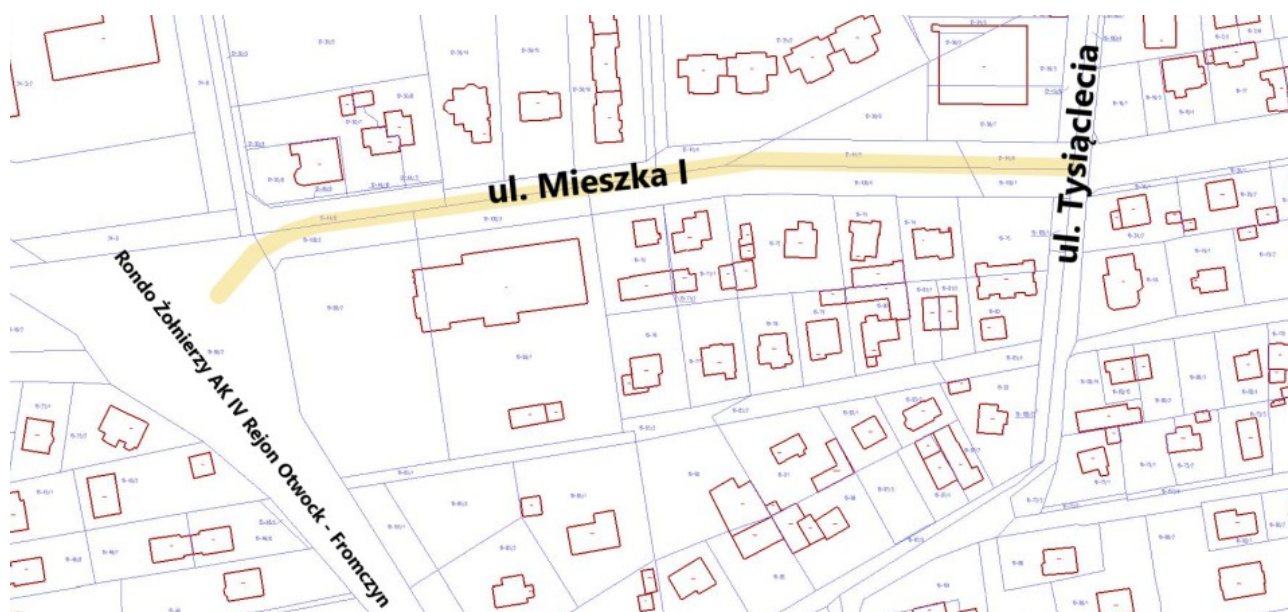

Rady Miasta Otwocka

z dnia 15 grudnia 2022 r.

ul. Heleny Marusarzówny

Przebieg ul. Heleny Marusarzówny od ul. Zacisznej do ul. Stefana Okrzei

Załącznik Nr 4 do uchwały Nr LXXVI/802/22
Rady Miasta Otwocka
z dnia 15 grudnia 2022 r.

Przebieg ul. Jana Matejki od ul. Karczewskiej do ul. Michała Elwiro Andriollego

Załącznik Nr 5 do uchwały Nr LXXVI/802/22

Rady Miasta Otwocka

z dnia 15 grudnia 2022 r.

ul. Mazurska

Przebieg ul. Mazurskiej od ul. Tysiąclecia do ul. Szkolnej

Załącznik Nr 6 do uchwały Nr LXXVI/802/22

Rady Miasta Otwocka

z dnia 15 grudnia 2022 r.

ul. Mieszka I

Przebieg ul. Mieszka I od Ronda Żołnierzy AK IV Rejon Otwock – Fromczyn do ul. Tysiąclecia

Załącznik Nr 7 do uchwały Nr LXXVI/802/22

Rady Miasta Otwocka

z dnia 15 grudnia 2022 r.

ul. Maurycego Mochnackiego**Przebieg ul. Maurycego Mochnackiego od ul. Ludwika Zamenhofa do ul. Tatrzańskiej**

Załącznik Nr 8 do uchwały Nr LXXVI/802/22

Rady Miasta Otwocka