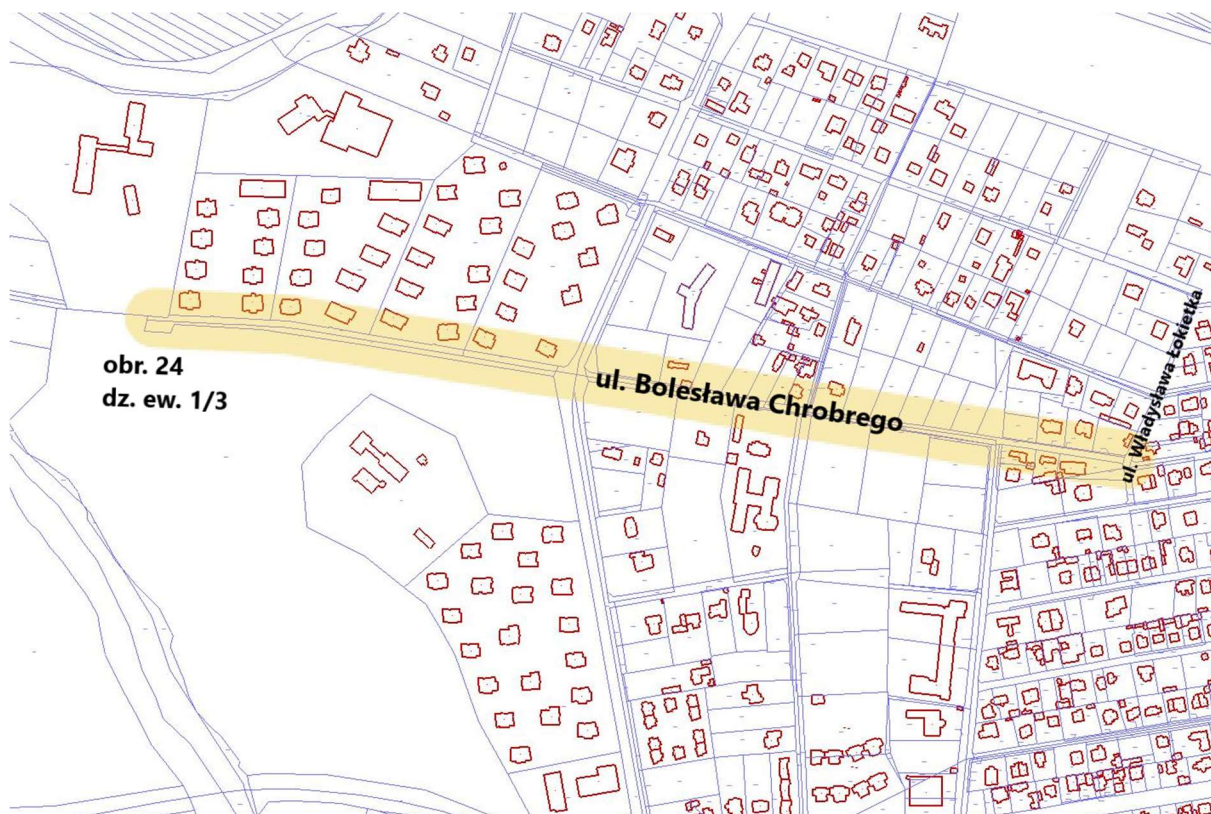

ul. Oleńki Billewiczówny
Przebieg ulicy Oleńki Billewiczówny od ul. Juranda do ul. Majowej

Załącznik Nr 12 do uchwały Nr LXXVI/801/22
Rady Miasta Otwocka
z dnia 15 grudnia 2022 r.

ul. Biruty
Przebieg ulicy Biruty od ul. Władysława Stanisława Reymonta do ul. Kubusia Puchatka

Załącznik Nr 13 do uchwały Nr LXXVI/801/22

Rady Miasta Otwocka

z dnia 15 grudnia 2022 r.

ul. Boczna
Przebieg ul. Bocznej od ul. dr. Józefa Geislera do dz. ew. 28 i dz. ew. 20 z obr. 98

Załącznik Nr 14 do uchwały Nr LXXVI/801/22

Rady Miasta Otwocka

z dnia 15 grudnia 2022 r.

ul. Bolesława Chrobrego
Przebieg ul. Bolesława Chrobrego od dz. ew. 1/3 z obr. 24 do ul. Władysława Łokietka

Załącznik Nr 15 do uchwały Nr LXXVI/801/22

Rady Miasta Otwocka

ul. Borowa**Przebieg ul. Borowej od ul. Stefana Żeromskiego do dz. ew. 18 z obr. 63.**

Załącznik Nr 17 do uchwały Nr LXXVI/801/22
Rady Miasta Otwocka
z dnia 15 grudnia 2022 r.

ul. Bracka
Przebieg ul. Brackiej od ul. Tysiąclecia do ul. Stefana Okrzei