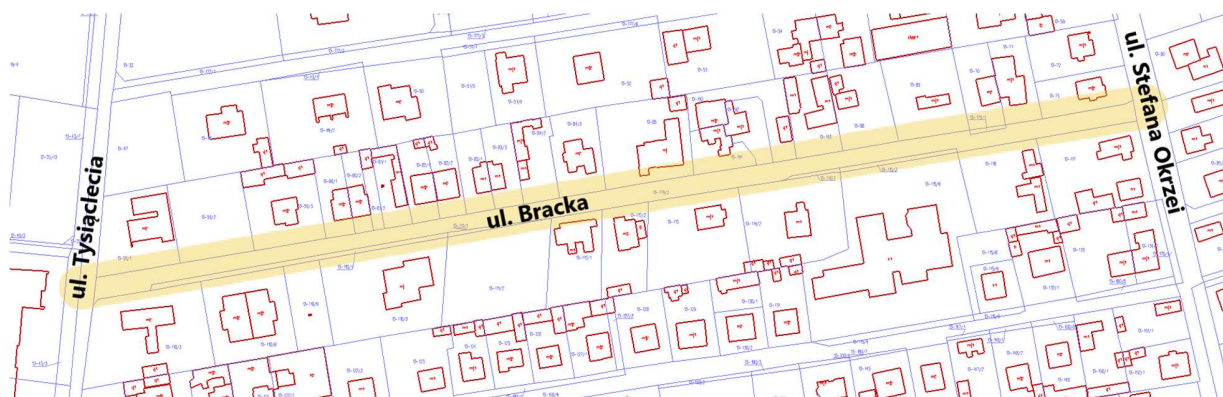

z dnia 15 grudnia 2022 r.

ul. Bolesława Prusa
przebieg ul. Bolesława Prusa od ul. Stefana Żeromskiego do ul. Józefa Piłsudskiego

Załącznik Nr 16 do uchwały Nr LXXVI/801/22

Rady Miasta Otwocka

z dnia 15 grudnia 2022 r.

ul. Borowa**Przebieg ul. Borowej od ul. Stefana Żeromskiego do dz. ew. 18 z obr. 63.**

Załącznik Nr 17 do uchwały Nr LXXVI/801/22
Rady Miasta Otwocka
z dnia 15 grudnia 2022 r.

ul. Bracka
Przebieg ul. Brackiej od ul. Tysiąclecia do ul. Stefana Okrzei

Załącznik Nr 18 do uchwały Nr LXXVI/801/22

Rady Miasta Otwocka

z dnia 15 grudnia 2022 r.

ul. Braniewska
Przebieg ulicy Braniewskiej od ulicy Waleriana Łukasińskiego do ulicy Turystycznej.

Załącznik Nr 19 do uchwały Nr LXXVI/801/22