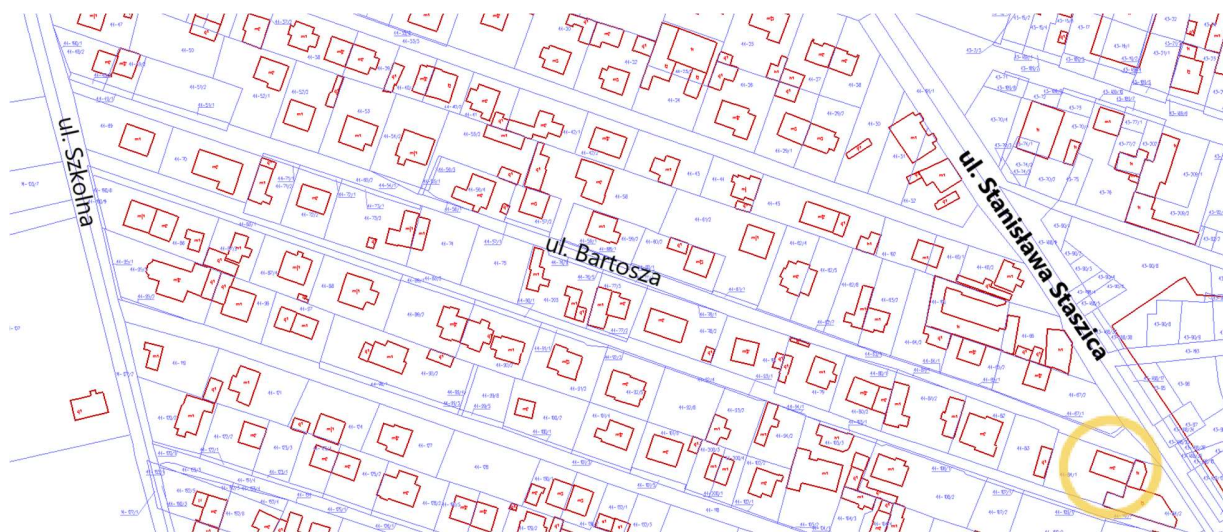

Załącznik Nr 5 do uchwały Nr LXXVI/801/22

Rady Miasta Otwocka

z dnia 15 grudnia 2022 r.

ul. Bagnista

Przebieg ulicy Bagnistej od ul. Gabriela Narutowicza do ul. Stawowej

Załącznik Nr 6 do uchwały Nr LXXVI/801/22

Rady Miasta Otwocka

z dnia 15 grudnia 2022 r.

ul. Bartosza
Przebieg ulicy Bartosza od ul. Szkolnej do ul. Stanisława Staszica

Załącznik Nr 7 do uchwały Nr LXXVI/801/22
Rady Miasta Otwocka
z dnia 15 grudnia 2022 r.