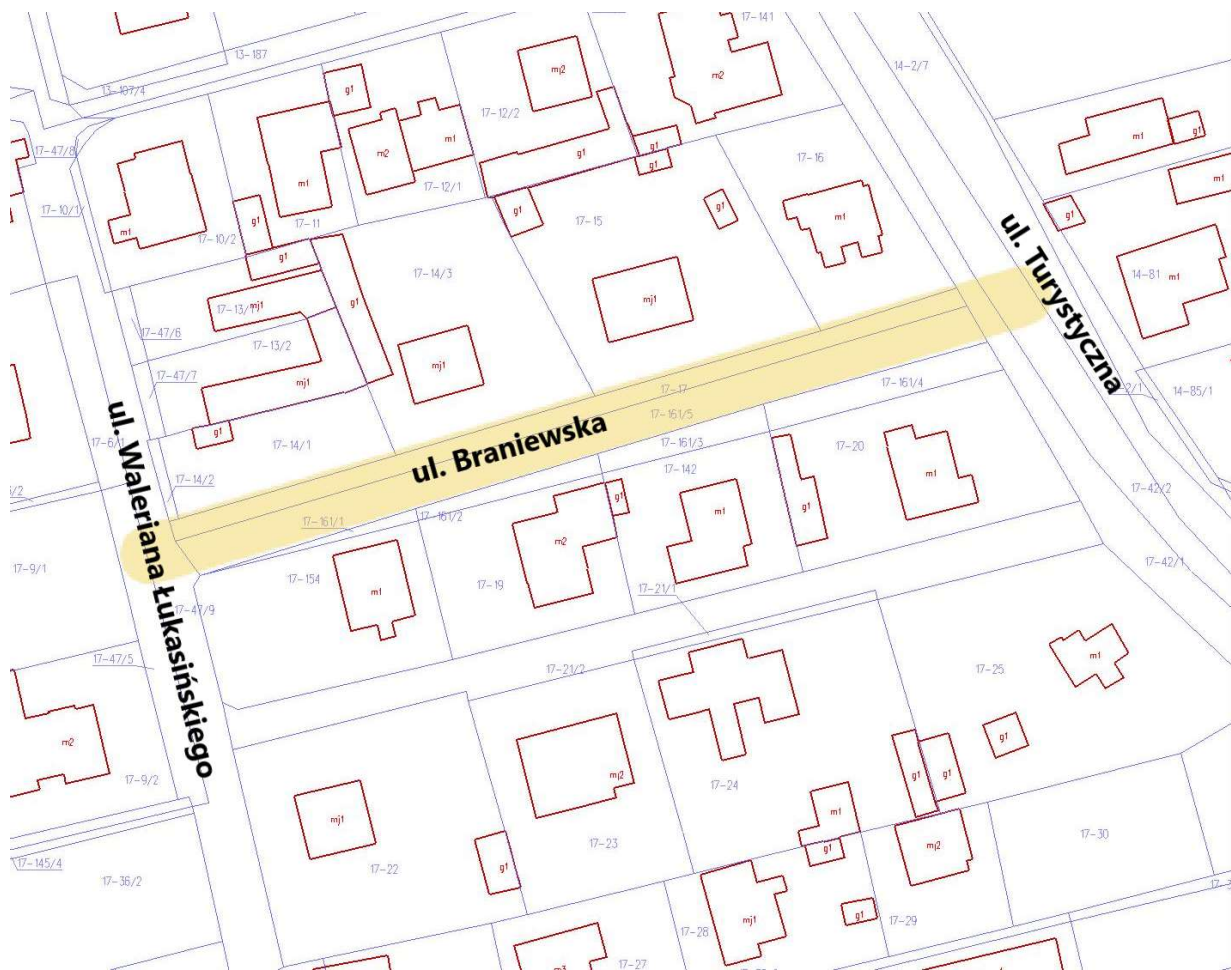

z dnia 15 grudnia 2022 r.

ul. Bolesława Prusa
przebieg ul. Bolesława Prusa od ul. Stefana Żeromskiego do ul. Józefa Piłsudskiego

Załącznik Nr 16 do uchwały Nr LXXVI/801/22

Rady Miasta Otwocka

z dnia 15 grudnia 2022 r.

ul. Borowa**Przebieg ul. Borowej od ul. Stefana Żeromskiego do dz. ew. 18 z obr. 63.**

Załącznik Nr 17 do uchwały Nr LXXVI/801/22
Rady Miasta Otwocka
z dnia 15 grudnia 2022 r.

ul. Bracka
Przebieg ul. Brackiej od ul. Tysiąclecia do ul. Stefana Okrzei

Załącznik Nr 18 do uchwały Nr LXXVI/801/22

Rady Miasta Otwocka

z dnia 15 grudnia 2022 r.

ul. Braniewska
Przebieg ulicy Braniewskiej od ulicy Waleriana Łukasińskiego do ulicy Turystycznej.

Załącznik Nr 19 do uchwały Nr LXXVI/801/22