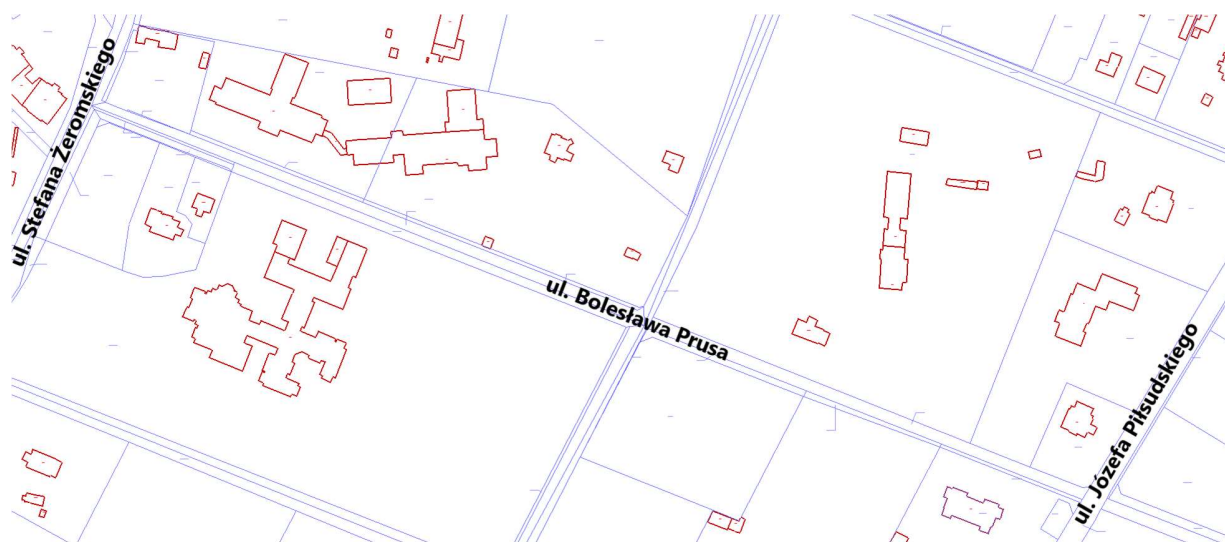

Rady Miasta Otwocka

z dnia 15 grudnia 2022 r.

ul. Bolesława Chrobrego
Przebieg ul. Bolesława Chrobrego od dz. ew. 1/3 z obr. 24 do ul. Władysława Łokietka

Załącznik Nr 15 do uchwały Nr LXXVI/801/22

Rady Miasta Otwocka

z dnia 15 grudnia 2022 r.

ul. Bolesława Prusa
przebieg ul. Bolesława Prusa od ul. Stefana Żeromskiego do ul. Józefa Piłsudskiego

Załącznik Nr 16 do uchwały Nr LXXVI/801/22

Rady Miasta Otwocka

z dnia 15 grudnia 2022 r.

ul. Borowa**Przebieg ul. Borowej od ul. Stefana Żeromskiego do dz. ew. 18 z obr. 63.**

Załącznik Nr 17 do uchwały Nr LXXVI/801/22
Rady Miasta Otwocka
z dnia 15 grudnia 2022 r.

ul. Bracka
Przebieg ul. Brackiej od ul. Tysiąclecia do ul. Stefana Okrzei