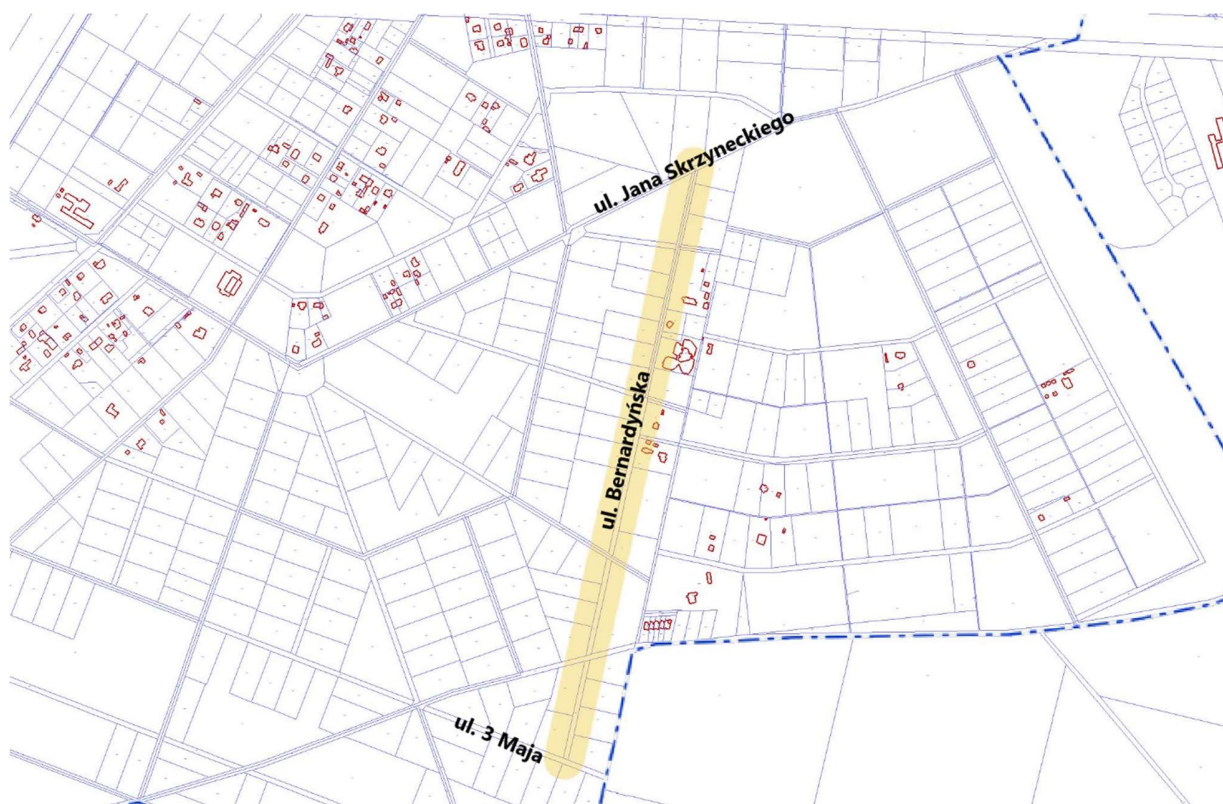

Rady Miasta Otwocka

z dnia 15 grudnia 2022 r.

ul. Bartosza
Przebieg ulicy Bartosza od ul. Szkolnej do ul. Stanisława Staszica

Załącznik Nr 7 do uchwały Nr LXXVI/801/22
Rady Miasta Otwocka
z dnia 15 grudnia 2022 r.

ul. Baśniowa
Przebieg ulicy Baśniowej od ul. Stefana Czarnieckiego do ul. Tolińskiej

Załącznik Nr 8 do uchwały Nr LXXVI/801/22
Rady Miasta Otwocka
z dnia 15 grudnia 2022 r.

ul. Bazarowa
Przebieg ulicy Bazarowej od ul. Stanisława Staszica do ul. Michała Elwiro Andriollego

Załącznik Nr 9 do uchwały Nr LXXVI/801/22

Rady Miasta Otwocka

z dnia 15 grudnia 2022 r.

ul. Bernardyńska
Przebieg ulicy Bernardyńskiej od ul. Jana Skrzyneckiego do ul. 3 Maja

Załącznik Nr 10 do uchwały Nr LXXVI/801/22

ul. Oleńki Billewiczówny
Przebieg ulicy Oleńki Billewiczówny od ul. Juranda do ul. Majowej

Załącznik Nr 12 do uchwały Nr LXXVI/801/22
Rady Miasta Otwocka
z dnia 15 grudnia 2022 r.

ul. Biruty
Przebieg ulicy Biruty od ul. Władysława Stanisława Reymonta do ul. Kubusia Puchatka