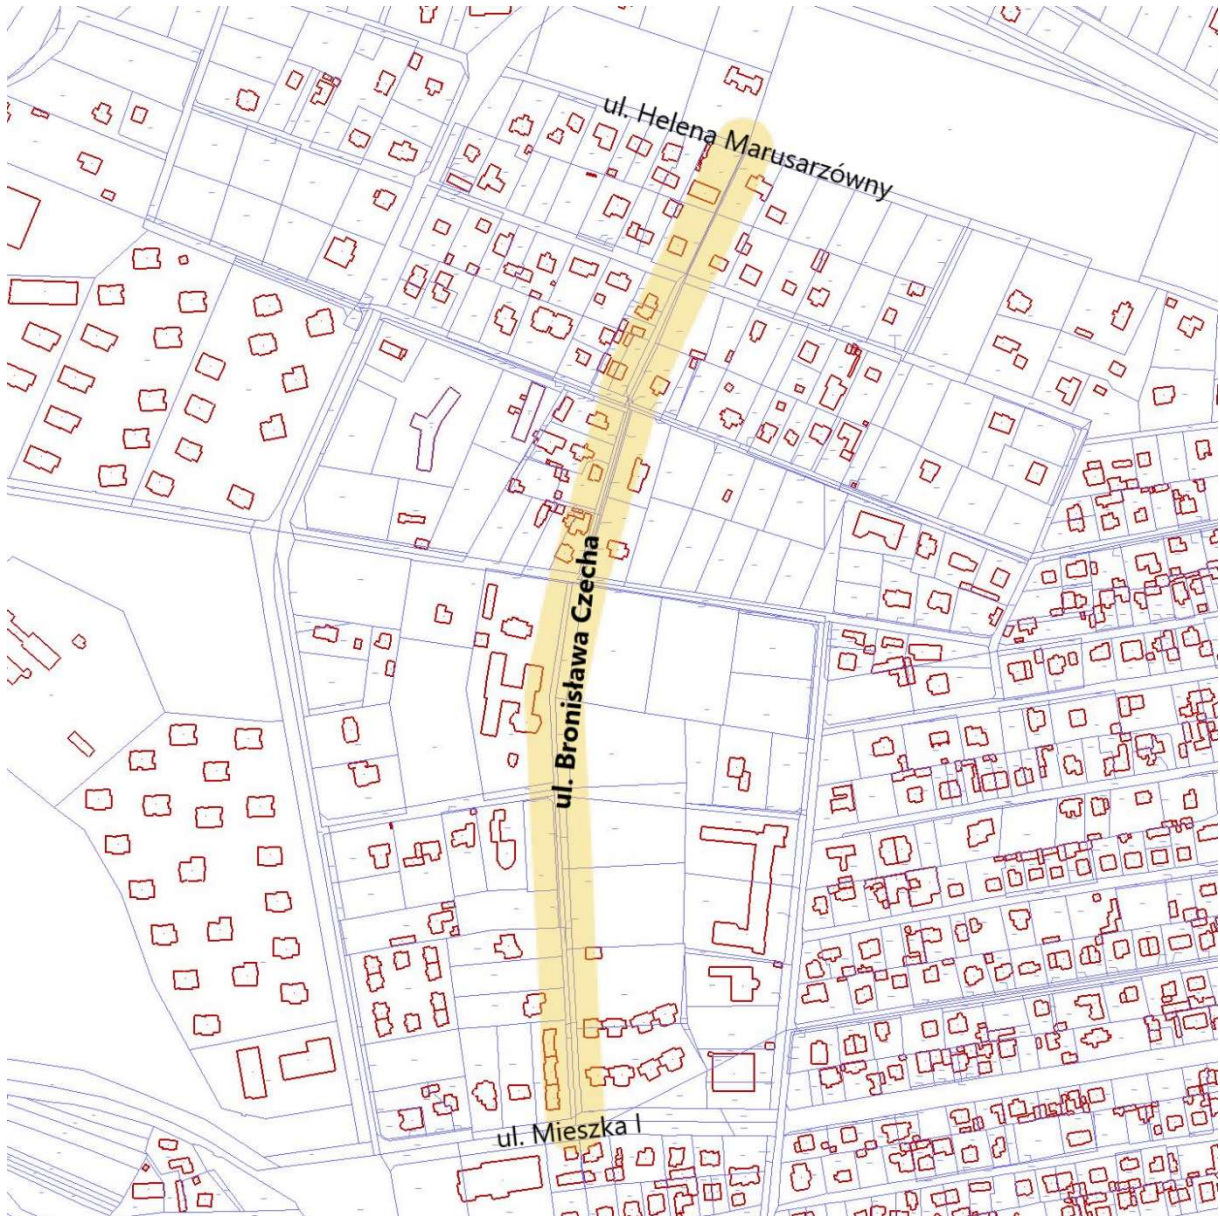

Monika Joanna Kwiek

Załącznik Nr 1 do uchwały Nr LXXVI/801/22

Rady Miasta Otwocka

z dnia 15 grudnia 2022 r.

Nadane nazwy ulic miasta Otwocka – ETAP II

L.p.	Zwyczajowa nazwa ulicy	Obręb	Działki ewidencyjne przez które przebiega oś ulicy	Nadana nazwa ulicy
1	2	3	4	5
1.	Andrzeja Struga	76	38/3	Andrzeja Struga
2.	B. Czecha	6	72	Bronisława Czecha
		11	26/1, 26/2	
		12	38/1, 38/2, 42/1, 42/2, 42/3, 42/4, 42/5, 42/7, 42/8, 42/9, 42/10	
		13	170/1, 170/3, 170/4,	
3.	Bagatela	101	65	Bagatela
		104	225	
4.	Bagnista	173	127	Bagnista
		174	47	
5.	Bartosza	44	68/2	Bartosza
6.	Baśniowa	119	24	Baśniowa
7.	Bazarowa	43	195/1, 195/2, 195/3, 195/4, 195/5, 195/7, 195/9, 195/10	Bazarowa
8.	Bernardyńska	159	21	Bernardyńska
		160	3	
		161	8, 9	
		164	3	
9.	Białołęcka	13	79/3, 189/2	Białołęcka
		14	58	
10.	Oleńki Billewiczówny	120	168/1, 168/2	Oleńki Billewiczówny
11.	Biruty	79	183/1, 183/2, 183/3, 183/4	Biruty
12.	Boczna	96	45/2	Boczna
		98	49/1, 49/2, 49/3, 49/5, 49/7	
13.		12	39/1, 39/3, 39/8, 39/11	Bolesława Chrobrego

Załącznik Nr 2 do uchwały Nr LXXVI/801/22
Rady Miasta Otwocka
z dnia 15 grudnia 2022 r.

ul. Andrzeja Struga

Przebieg ul. Andrzeja Struga od ul. Józefa Piłsudskiego do ul. Zygmunta Krasińskiego

Załącznik Nr 3 do uchwały Nr LXXVI/801/22
Rady Miasta Otwocka
z dnia 15 grudnia 2022 r.

ul. Bronisława Czecha

Przebieg ul. Bronisława Czecha od ul. Mieszka I do ul. Heleny Marusarzówny

Załącznik Nr 4 do uchwały Nr LXXVI/801/22

Rady Miasta Otwocka

z dnia 15 grudnia 2022 r.

ul. Bagatela

Przebieg ul. Bagatela od rzeki Świder do ul. Majowej

Załącznik Nr 5 do uchwały Nr LXXVI/801/22

Rady Miasta Otwocka

z dnia 15 grudnia 2022 r.

ul. Bagnista

Przebieg ulicy Bagnistej od ul. Gabriela Narutowicza do ul. Stawowej

Załącznik Nr 6 do uchwały Nr LXXVI/801/22