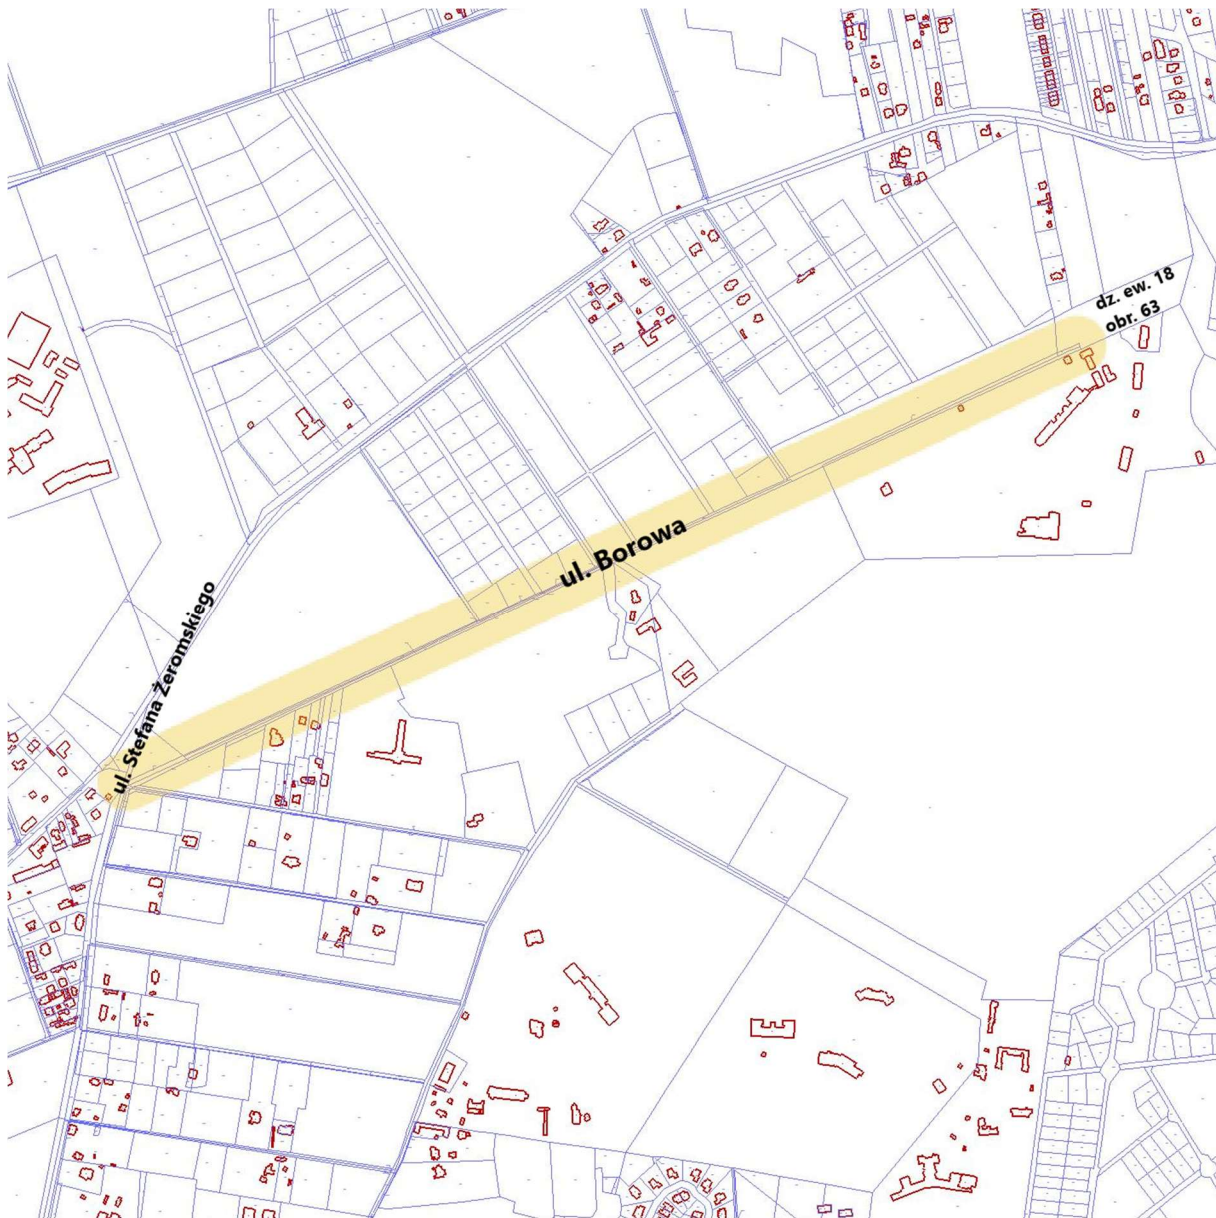

ul. Oleńki Billewiczówny
Przebieg ulicy Oleńki Billewiczówny od ul. Juranda do ul. Majowej

Załącznik Nr 12 do uchwały Nr LXXVI/801/22
Rady Miasta Otwocka
z dnia 15 grudnia 2022 r.

ul. Biruty
Przebieg ulicy Biruty od ul. Władysława Stanisława Reymonta do ul. Kubusia Puchatka

Rady Miasta Otwocka

z dnia 15 grudnia 2022 r.

ul. Bolesława Chrobrego
Przebieg ul. Bolesława Chrobrego od dz. ew. 1/3 z obr. 24 do ul. Władysława Łokietka

Załącznik Nr 15 do uchwały Nr LXXVI/801/22

Rady Miasta Otwocka

z dnia 15 grudnia 2022 r.

ul. Bolesława Prusa
przebieg ul. Bolesława Prusa od ul. Stefana Żeromskiego do ul. Józefa Piłsudskiego

Załącznik Nr 16 do uchwały Nr LXXVI/801/22

Rady Miasta Otwocka

z dnia 15 grudnia 2022 r.

ul. Borowa**Przebieg ul. Borowej od ul. Stefana Żeromskiego do dz. ew. 18 z obr. 63.**

Załącznik Nr 17 do uchwały Nr LXXVI/801/22
Rady Miasta Otwocka
z dnia 15 grudnia 2022 r.

ul. Bracka
Przebieg ul. Brackiej od ul. Tysiąclecia do ul. Stefana Okrzei