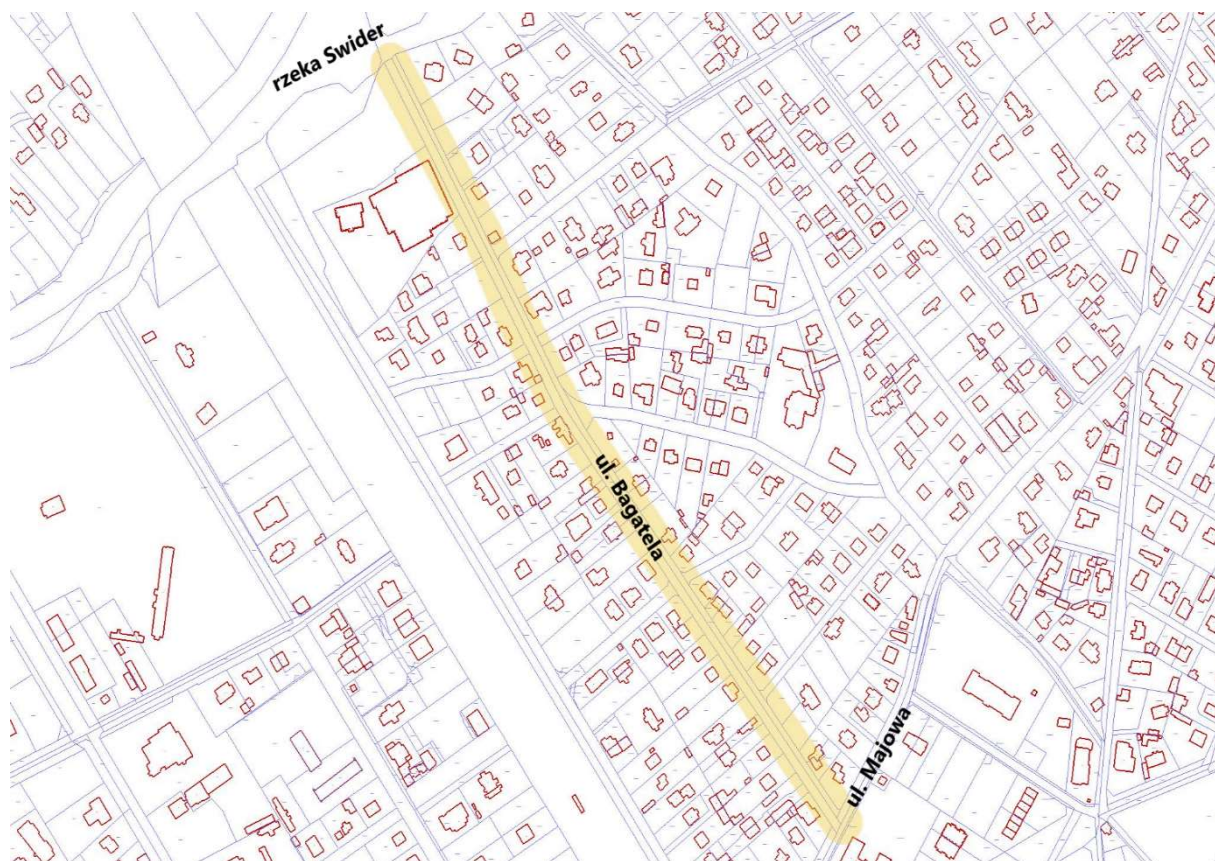

Załącznik Nr 2 do uchwały Nr LXXVI/801/22
Rady Miasta Otwocka
z dnia 15 grudnia 2022 r.

ul. Andrzeja Struga

Przebieg ul. Andrzeja Struga od ul. Józefa Piłsudskiego do ul. Zygmunta Krasińskiego

Załącznik Nr 3 do uchwały Nr LXXVI/801/22
Rady Miasta Otwocka
z dnia 15 grudnia 2022 r.

ul. Bronisława Czecha

Przebieg ul. Bronisława Czecha od ul. Mieszka I do ul. Heleny Marusarzówny

Załącznik Nr 4 do uchwały Nr LXXVI/801/22

Rady Miasta Otwocka

z dnia 15 grudnia 2022 r.

ul. Bagatela

Przebieg ul. Bagatela od rzeki Świder do ul. Majowej

Załącznik Nr 5 do uchwały Nr LXXVI/801/22

Rady Miasta Otwocka

z dnia 15 grudnia 2022 r.

ul. Bagnista

Przebieg ulicy Bagnistej od ul. Gabriela Narutowicza do ul. Stawowej

Załącznik Nr 6 do uchwały Nr LXXVI/801/22

Rady Miasta Otwocka

z dnia 15 grudnia 2022 r.

ul. Bartosza
Przebieg ulicy Bartosza od ul. Szkolnej do ul. Stanisława Staszica

Załącznik Nr 7 do uchwały Nr LXXVI/801/22
Rady Miasta Otwocka
z dnia 15 grudnia 2022 r.