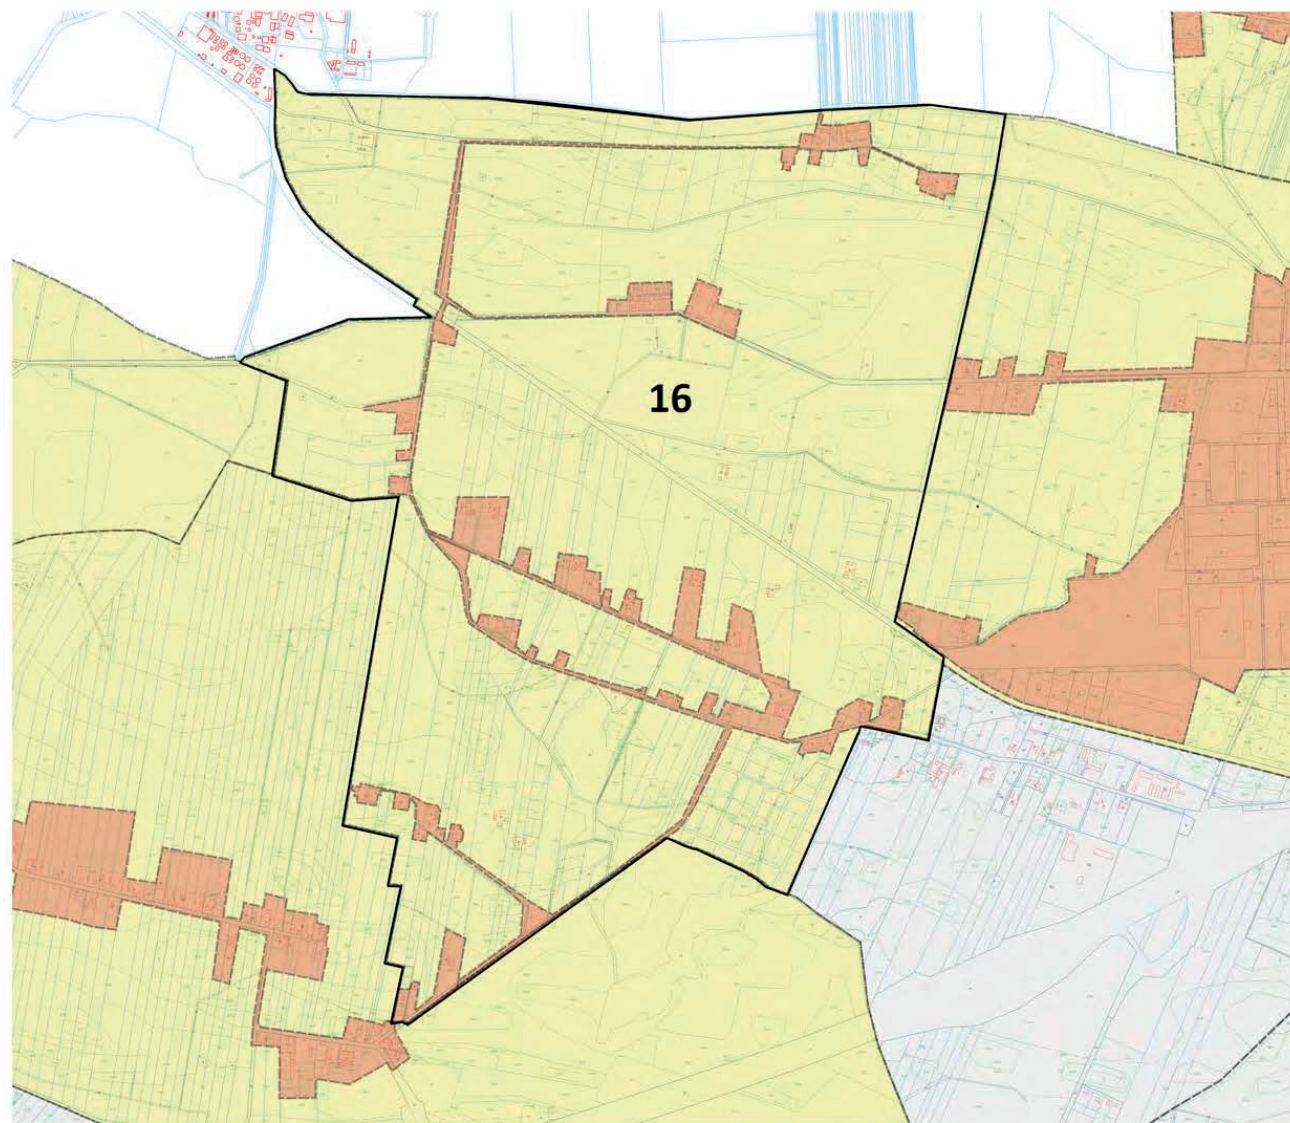

### Legenda

- Obszar rewitalizacji
- Obszar zdegradowany
- Brwinów

### Falęcín

załącznik 5  
do załącznika mapowego  
Falęcín (12)

1:5000