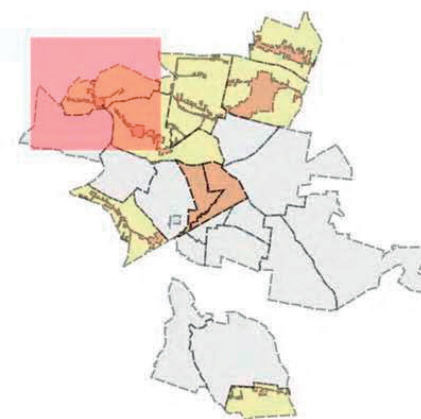

Legenda

- Obszar rewitalizacji
- Obszar zdegradowany
- Brwinów

Czubin

załącznik 3
do załącznika mapowego
Czubin (10)

1:5000