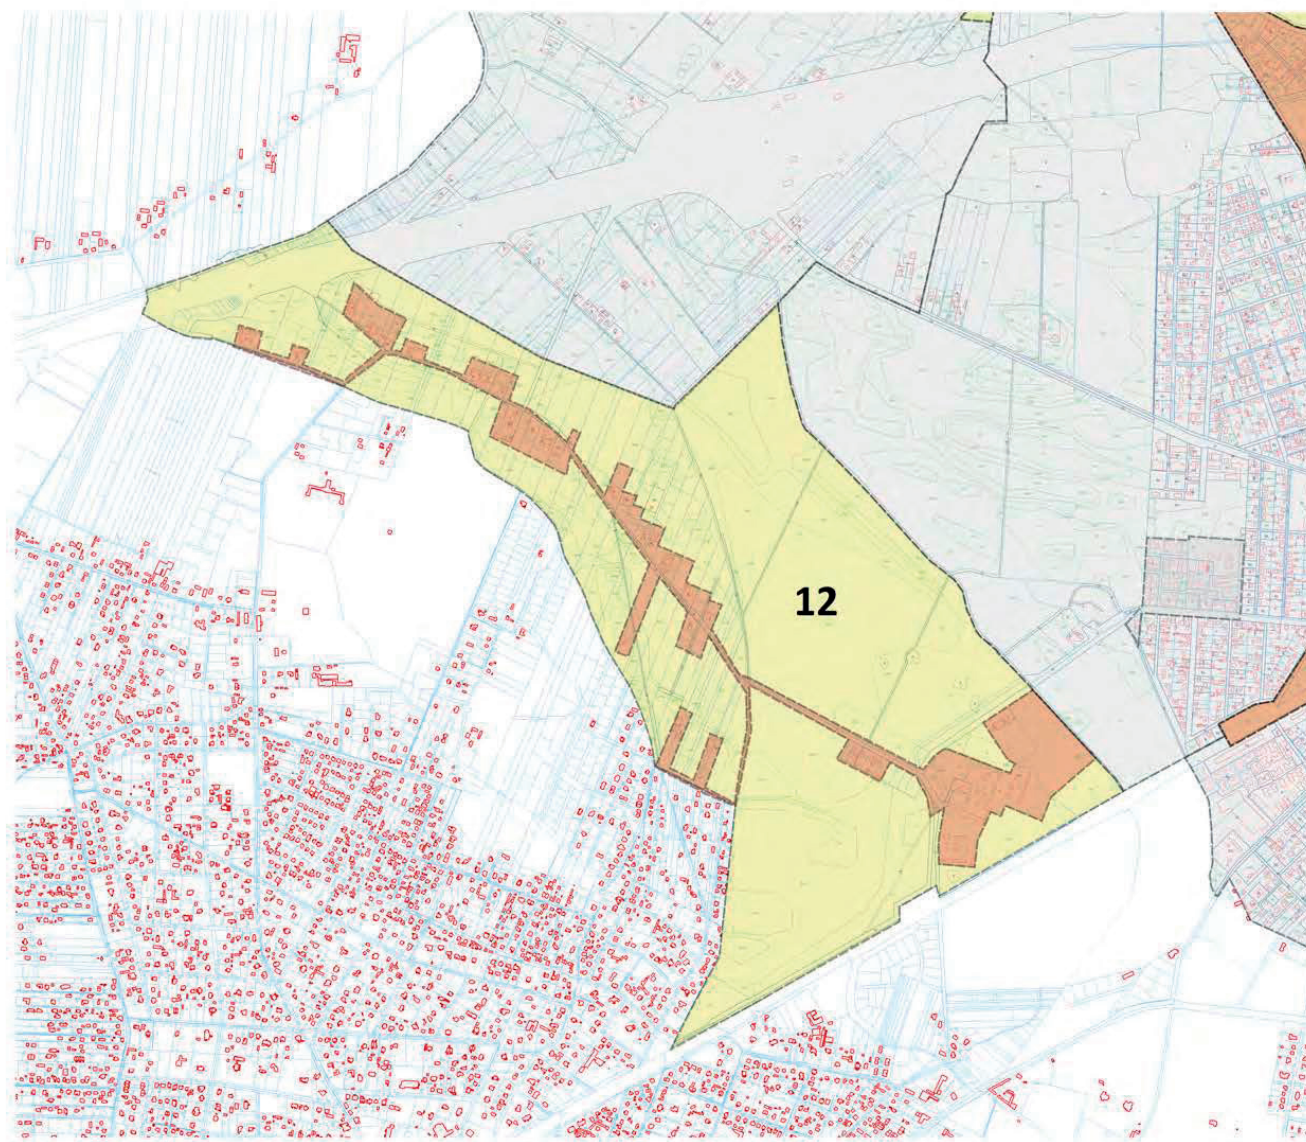

### Legenda

-  Obszar rewitalizacji
-  Obszar zdegradowany
-  Brwinów

### Domaniew

załącznik 4  
do załącznika mapowego  
Domaniew (11)

1:5000