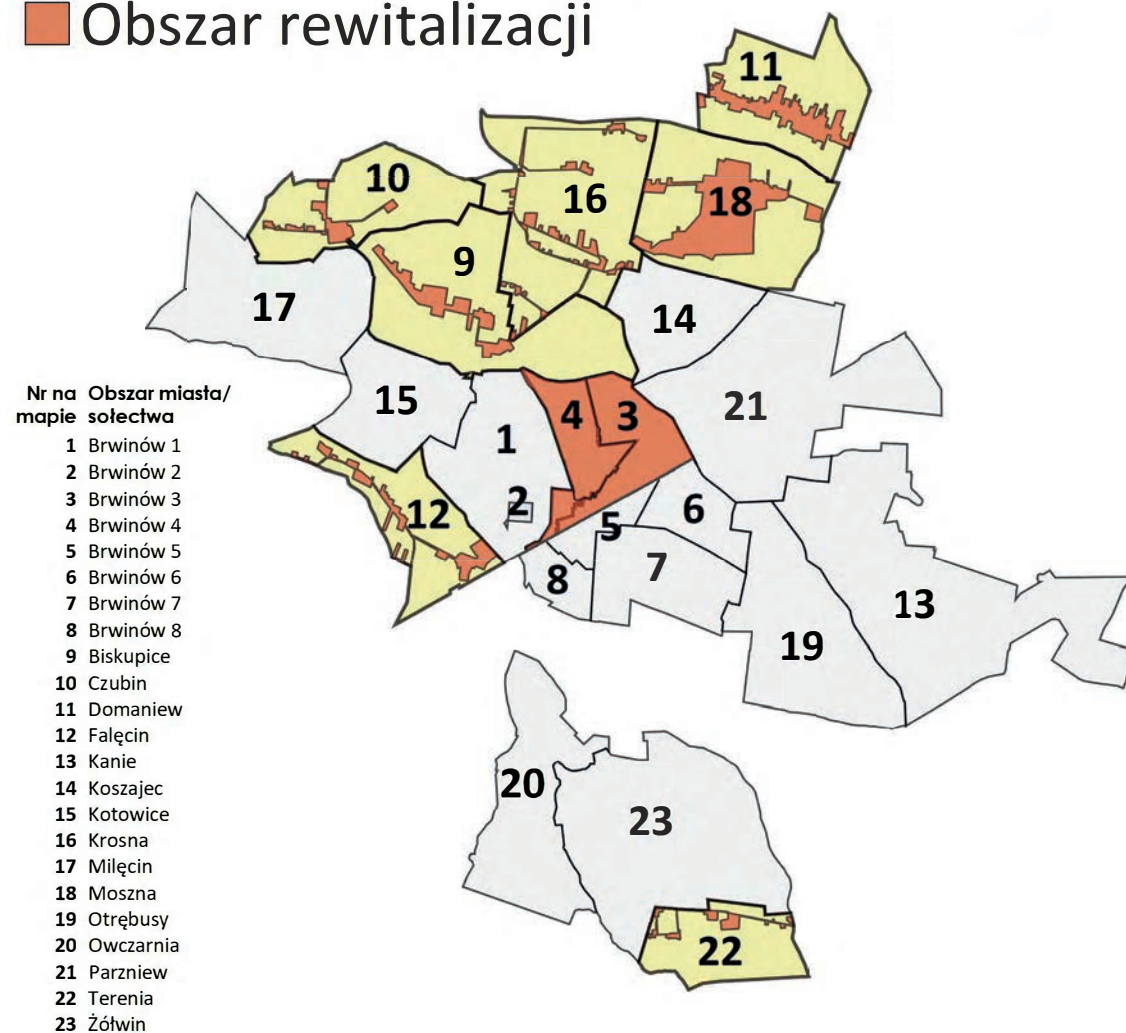

**Sławomir Rakowiecki**

Załącznik do uchwały Nr XXIX.314.2020

Rady Miejskiej w Brwinowie

z dnia 26 listopada 2020 r.

■ Obszar zdegradowany

■ Obszar rewitalizacji

**Legenda**

-  Obszar rewitalizacji
-  Obszar zdegradowany
-  Brwinów

**Brwinów obszar 3**

**Brwinów obszar 4**

załącznik 1  
do załącznika mapowego  
Brwinów obszar 3 i 4 (3,4)

1:5000