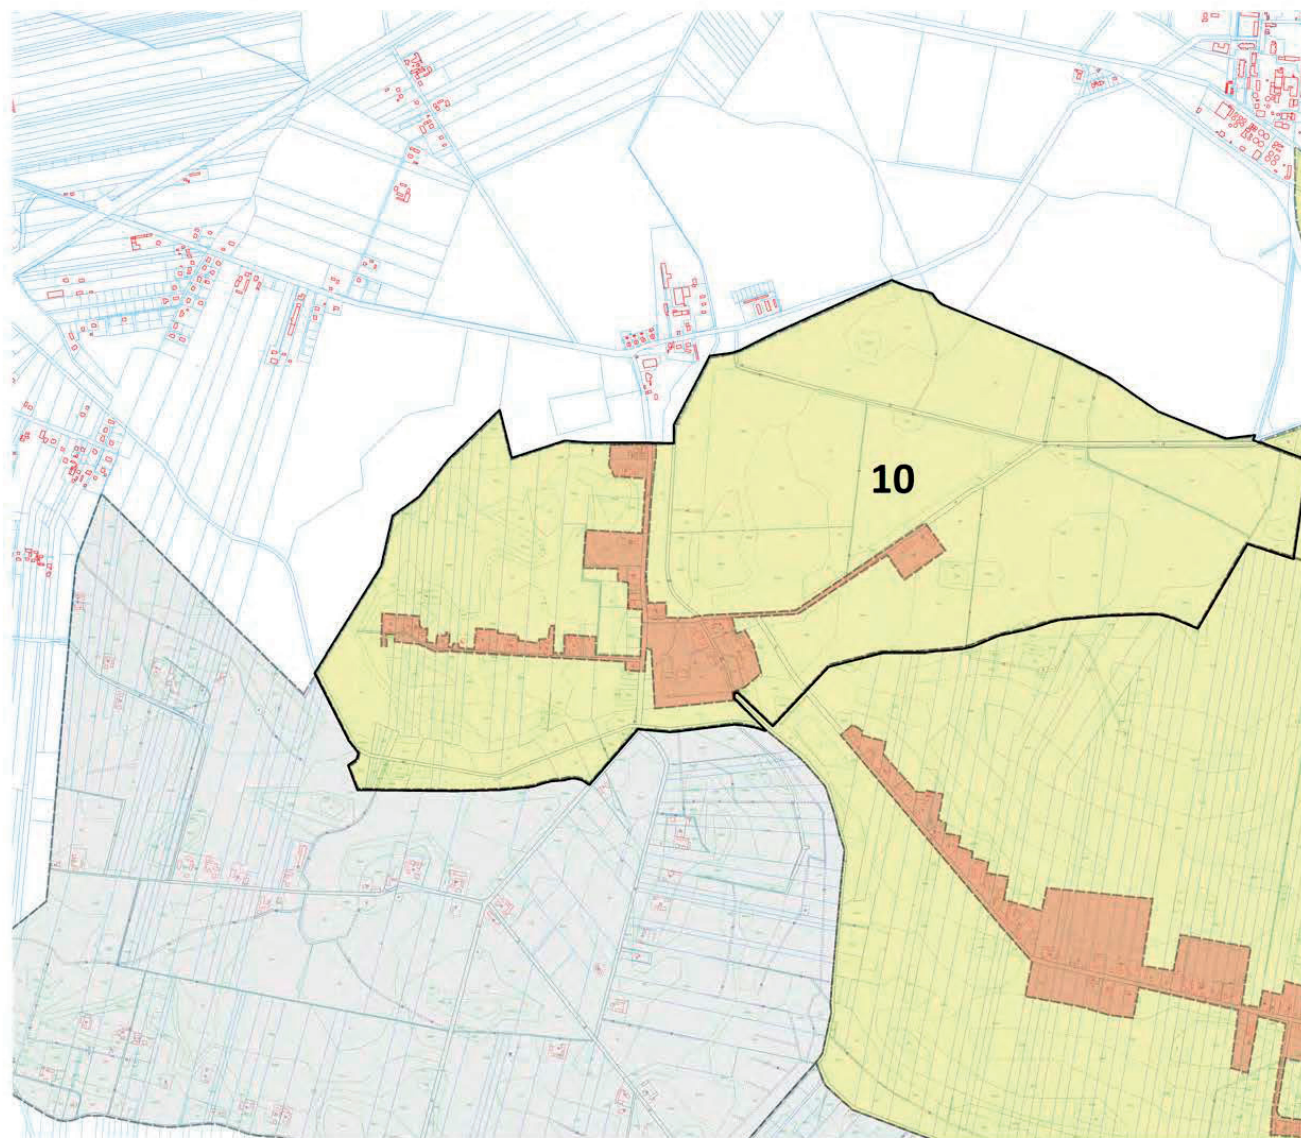

### Legenda

-  Obszar rewitalizacji
-  Obszar zdegradowany
-  Brwinów

### Biskupice

załącznik 2  
do załącznika mapowego  
Biskupice (9)

1:5000

0.25 0 0.25 0.5 0.75 1 km