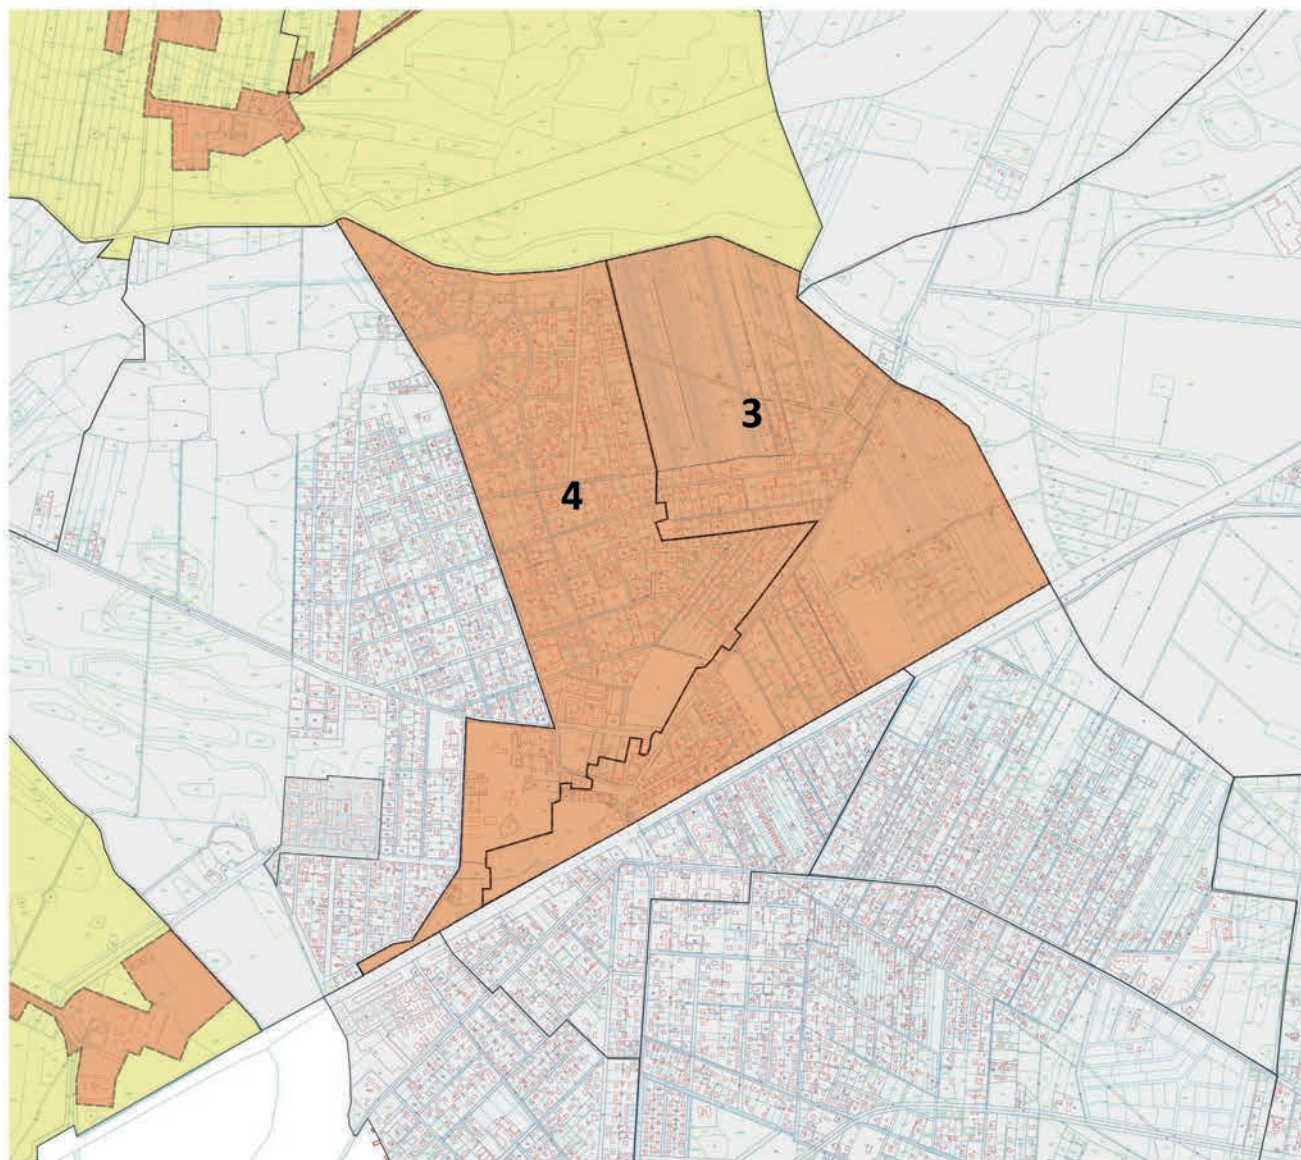

**Sławomir Rakowiecki**

Załącznik do uchwały Nr XXIX.314.2020

Rady Miejskiej w Brwinowie

z dnia 26 listopada 2020 r.

■ Obszar zdegradowany

■ Obszar rewitalizacji

**Legenda**

-  Obszar rewitalizacji
-  Obszar zdegradowany
-  Brwinów

**Brwinów obszar 3**

**Brwinów obszar 4**

załącznik 1  
do załącznika mapowego  
Brwinów obszar 3 i 4 (3,4)

1:5000

### Legenda

- Obszar rewitalizacji
- Obszar zdegradowany
- Brwinów