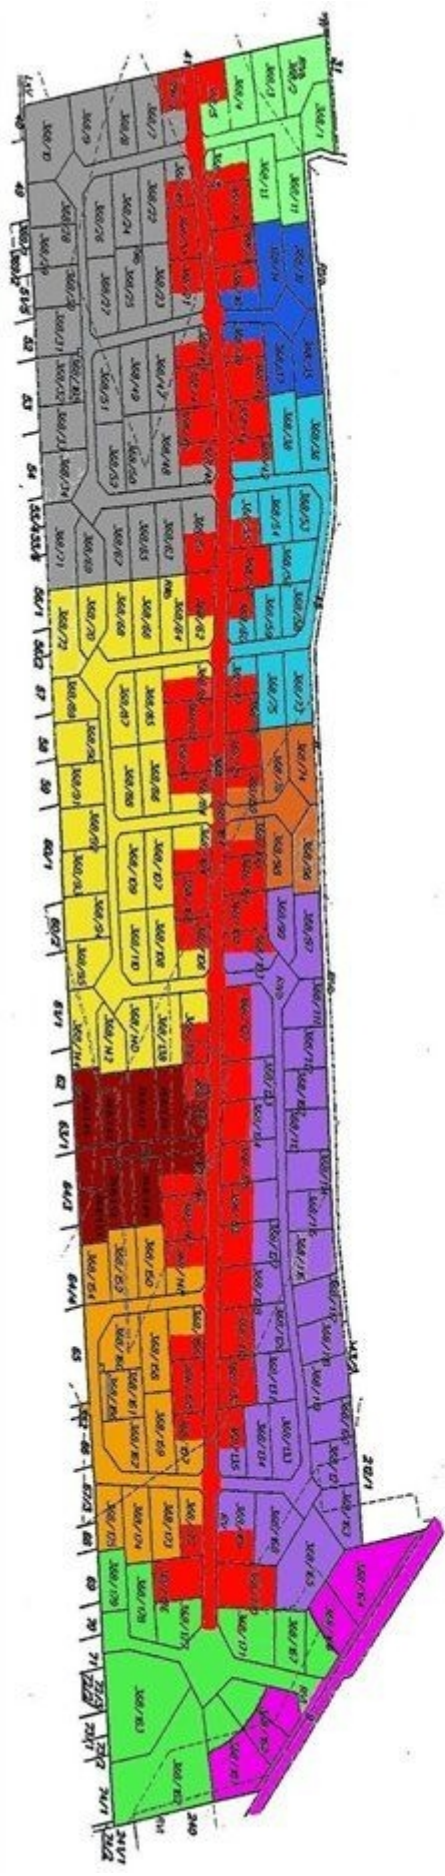

- ul. Jana III Sobieskiego
- ul. Stefana Batorego
- ul. Kazimierza Wielkiego
- ul. Władysława Łokietka
- ul. Bolesława Krzywoustego
- ul. Bolesława Śmiałego
- ul. Kazimierza Odnowiciela
- ul. Anny Jagiellonki
- ul. Królowej Bony
- ul. Zygmunta I Starego
- ul. Kazimierza Jagiellończyka
- ul. Królowej Jadwigi

Załącznik
do Uchwały Rady Gminy Belchatów
Nr XVII/152/2011 z dnia 7 grudnia 2011 r.